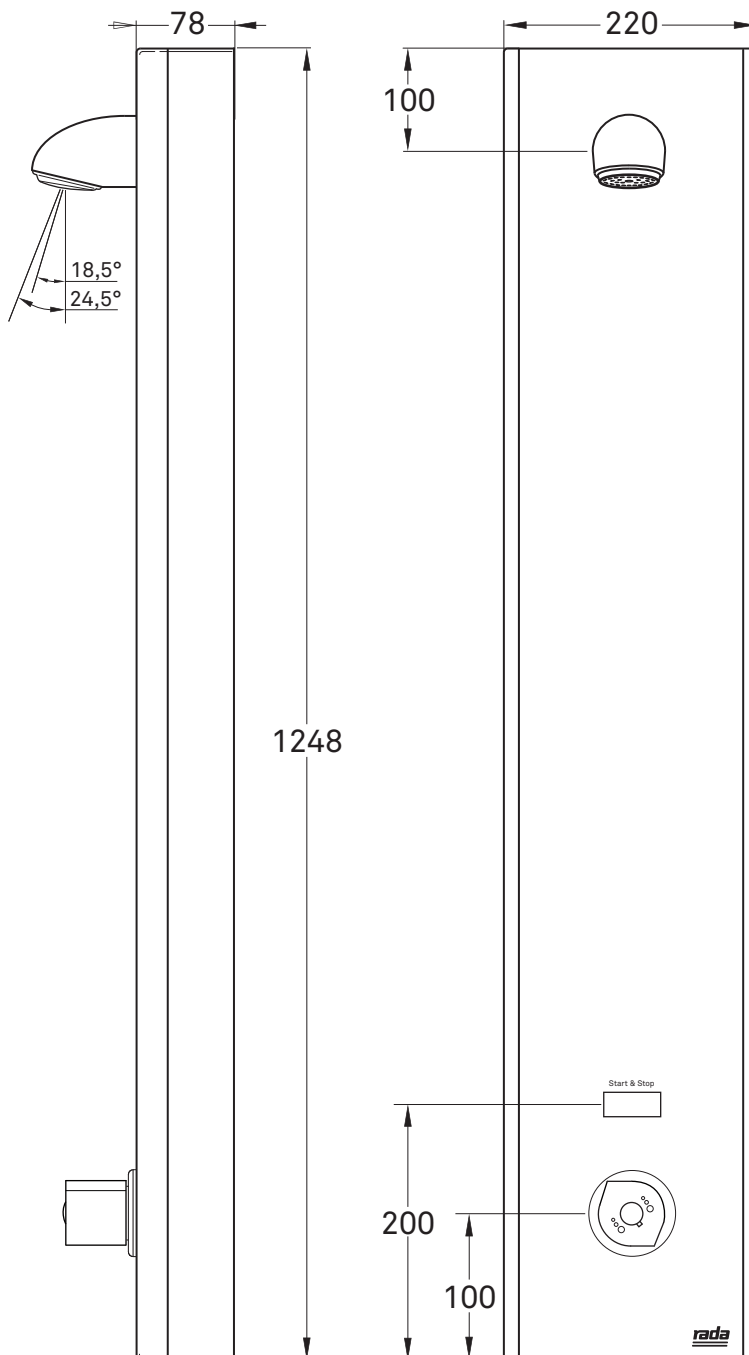

Rada Tec M 2000 Edelstahl-Duschelement

Alle Abmessungen in mm

Wichtiger Hinweis! Diese Maßzeichnung ist nicht maßstabsgerecht!

Rada Armaturen GmbH
Daimlerstr. 6
63303 Dreieich
Telefon: 06103-98 04 0
Telefax: 06103-98 04 90