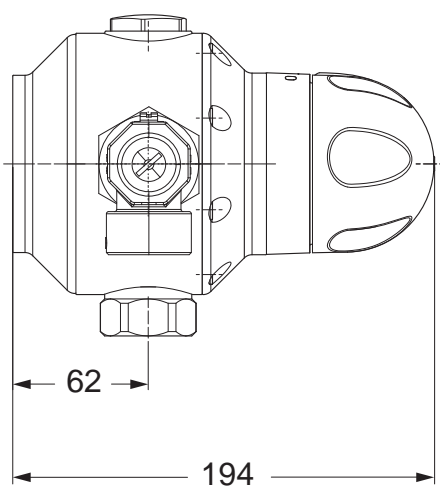

Rada 425 IF

Alle Abmessungen in mm

Wichtiger Hinweis! Diese Maßzeichnung ist nicht maßstabsgerecht!

Rada Armaturen GmbH
Daimlerstr. 6
63303 Dreieich
Telefon: 06103-98 04 0
Telefax: 06103-98 04 90

Technische Änderungen vorbehalten
© Alle Rechte vorbehalten, Januar 2017