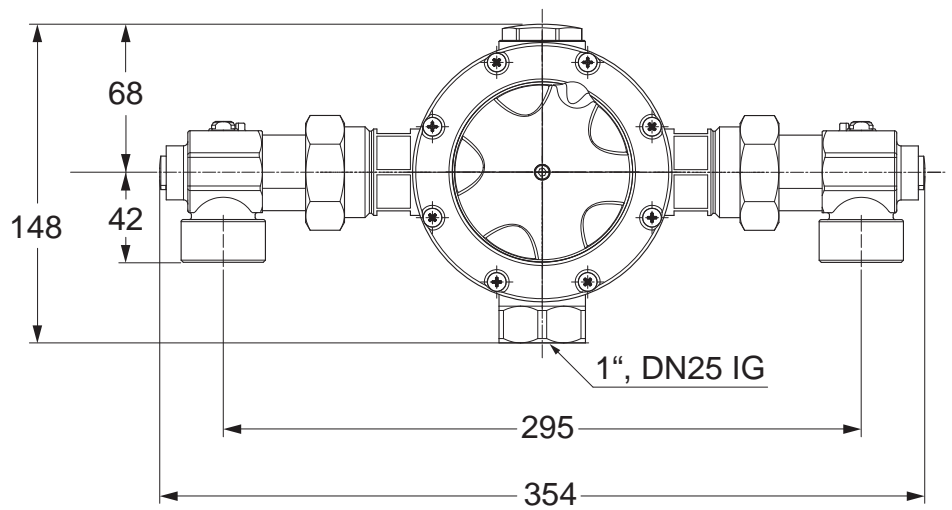

Rada 425 IF

Alle Abmessungen in mm

Wichtiger Hinweis! Diese Maßzeichnung ist nicht maßstabsgerecht!

Rada Armaturen GmbH
Daimlerstr. 6
63303 Dreieich
Telefon: 06103-98 04 0
Telefax: 06103-98 04 90

Technische Änderungen vorbehalten
© Alle Rechte vorbehalten, Januar 2017