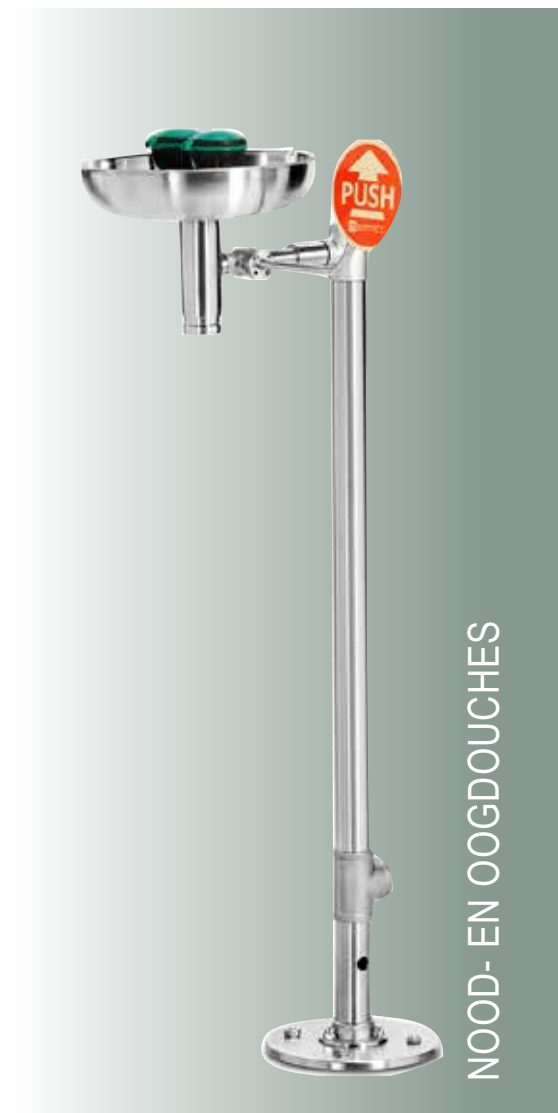

Rada B-Safety Oogdouche 305095

Vrijstaand, met opvangbak

- Met twee douchekoppen
- Met rubber beschermkappen en stofkappen
- Kleur: grijs, groen en oranje
- Met symbool voor oogdouche vlg DIN EN ISO 7010 (sticker)
- Conform: DIN EN 15154-2:2006
- Conform: ANSI Z358.1-2014
- Conform DIN-DVGW, NW-0417CL0263
- Uitvoering in Premium Line, mat rvs

Specificatie:

Rada B-Safety vrijstaande oogdouche met opvangbak, Premium Line uitvoering in mat rvs, met 2 douchekoppen, type 305095, totale hoogte 1160 mm, breedte 425 mm. Aansluiting aanvoer 5/4" binnendraad, afvoer 5/4" buitendraad.

Technische gegevens:

- Materiaal: rvs (AISI 316)
- Kogelkraan: rvs (AISI 316)
- Aansluiting aanvoer: 5/4" binnendraad
- Aansluiting afvoer: 5/4" buitendraad
- Volumestroom: 14 l/min., geïntegreerde begrenzer
- Werkdruk: 150 - 500 kPa

Bestelnr.: 2.1931.326 (Art.nr. 305095)
Premium Line rvs

NOOD- EN OOGDOUCHES