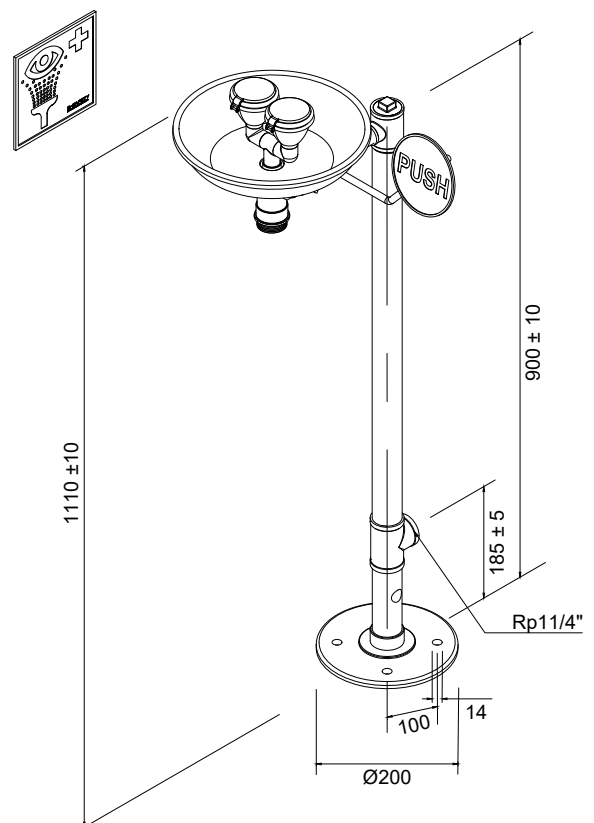

Rada B-Safety Oogdouche 305095

Vrijstaand, met opvangbak

- Met twee douchekoppen
- Met rubber beschermkappen en stofkappen
- Kleur: grijs, groen en oranje
- Met symbool voor oogdouche vlg DIN EN ISO 7010 (sticker)
- Conform: DIN EN 15154-2:2006
- Conform: ANSI Z358.1-2014
- Conform DIN-DVGW, NW-0417CL0263
- Uitvoering in Premium Line, mat rvs

Specificatie:

Rada B-Safety vrijstaande oogdouche met opvangbak, Premium Line uitvoering in mat rvs, met 2 douchekoppen, type 305095, totale hoogte 1160 mm, breedte 425 mm. Aansluiting aanvoer 5/4" binnendraad, afvoer 5/4" buitendraad.

Technische gegevens:

- Materiaal: rvs (AISI 316)
- Kogelkraan: rvs (AISI 316)
- Aansluiting aanvoer: 5/4" binnendraad
- Aansluiting afvoer: 5/4" buitendraad
- Volumestroom: 14 l/min., geïntegreerde begrenzer
- Werkdruk: 150 - 500 kPa

Bestelnr.: 2.1931.326 (Art.nr. 305095)
Premium Line rvs

NOOD- EN OOGDOUCHES

04/24 Technische wijzigingen voorbehouden