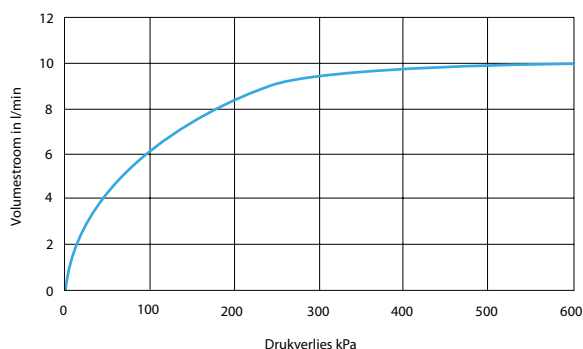

Volumestroomdiagram Presto 50