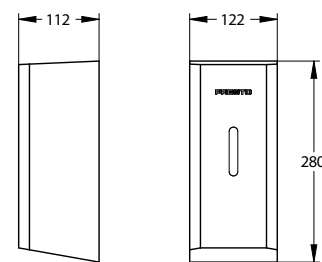

05/21 Technische wijzigingen voorbehouden