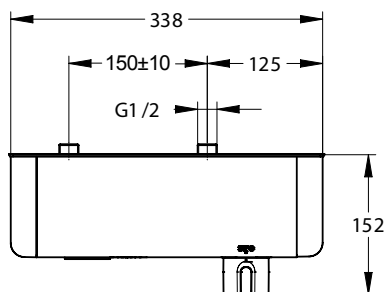

Instellingen:	Standaard	Instelbaar
Spoeltijd	30 sec.	1 sec. - 5 min.
Cyclusspoeltijd	geen	15 sec. - 5 min.
Cyclusspoelinterval	geen	6 - 120 h