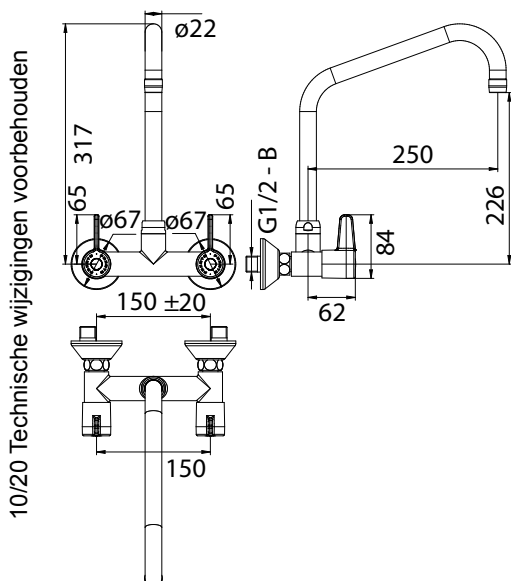

Specificatie:

Presto Chef grootkeukenmengkraan voor wandmontage, type 70804, verchromd met ergonomische kraanknoppen. Met 360° draibare uitloop, Ø 22 mm, met voorsprong 300 mm. Capaciteit 30 l/min bij 300 kPa. Aansluitingen 1/2" buitendraad. H.o.h. 150 ± 20 mm.

10/20 Technische wijzigingen voorbehouden

Bestelnr.: 1464310 (Art.nr. 70804)