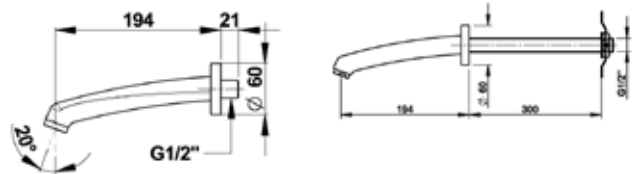

Specificatie:

Presto verchromde wastafeluitloop voor wandmontage, robuuste uitvoering, met volumestroombegrenzer 6 l/min. en ½" bu. dr. aansluiting.

Bestelnr.: 2.1930.860 (Art.nr. 30621) Vast

Bestelnr.: 2.1930.859 (Art.nr. 30616) Met wanddoorvoer en bevestiging, wand tot 200 mm

Bestelnr.: 2.1930.861 (Art.nr. 30625) Met wanddoorvoer en bevestiging voor wand 200 - 300 mm