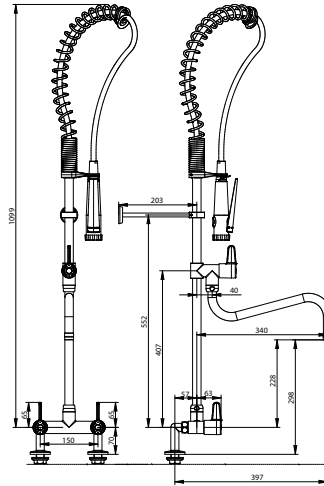

Specificatie:

Presto Chef tweegats grootkeukenmengkraan, voor bladmontage, type 70828, verchromd met ergonomische kraanknoppen en keerkleppen. Standpijp met variabele bevestiging (60 - 200 mm wandafstand) en draaibare uitloop. Slang met balansveer en vaatdouche. Inclusief ophanghaak voor de vaatdouche. Aansluitingen 1/2". H.o.h. 150 mm. Voor werkbladen met een maximale dikte van 15 mm.

Bestelnr.: 1463812 (Art.nr. 70828) Met uitloop

Bestelnr.: 1463813 (Art.nr. 70816) Zonder uitloop

Presto Chef grootkeukenkraan 70826

Voor wandmontage met standpijp, knijpdouche en draaibare uitloop

Specificatie:

Presto Chef grootkeukenmengkraan voor wandmontage, type 70826, verchromd met ergonomische kraanknoppen en keerkleppen. Standpijp met variabele bevestiging (60 - 200 mm wandafstand) en draaibare uitloop. Slang met balansveer en vaatdouche. Inclusief ophanghaak voor de vaatdouche. Aansluitingen 1/2" buitendraad. H.o.h. 150 ± 20 mm.