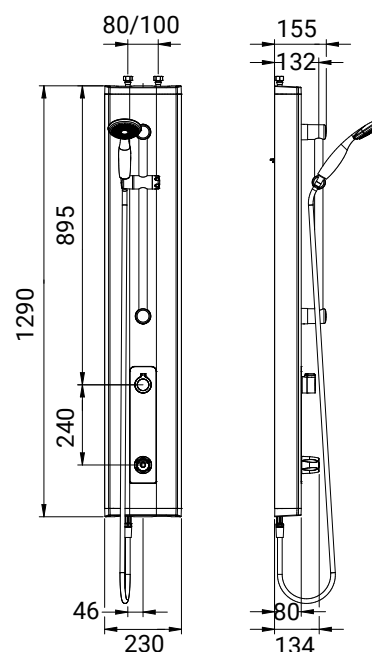

Prestotem 2 douchepaneel type 88826

Geanodiseerd aluminium met handdoche, thermostatische mengkraan en stopkraan

- Water- en energiebesparend
- Met installatieframe
- Eenvoudige montage, lage installatiekosten
- Vereenvoudigd onderhoud door scharnierend front
- Met uitwisselbare kraanafdekplaat
- Ideaal bij renovatie
- Met niet-zelfsluitende stopkraan
- Thermostatische mengkraan met gladde binnenkant waarbij geen keerkleppen nodig zijn (patent) omdat geen kruisverbindingen mogelijk zijn
- Met temperatuurbegrenzer
- Mogelijkheid voor thermische desinfectie

Specificatie:

Prestotem 2, geanodiseerd aluminium douchepaneel type 88826, met Presto Mastermix thermostatische mengkraan met temperatuurbegrenzer, handdouche, glijstang en stopkraan. Met scharnierend front voor vereenvoudigd onderhoud en geïntegreerde uitwisselbare kraanafdekplaat.

Waterbesparend en robuust. Met kogelafsluiters en flexibele slangaansluitingen met 1/2" wartel voor boven- of achteraansluiting.

Technische gegevens:

Behuizing:	Geanodiseerd aluminium (2,5 mm)
Volumestroom:	8 l/min
Aansluitingen:	1/2" wartel
Afmetingen paneel:	1290 x 230 x 80 mm
Bediening:	Stopkraan (180° open-dicht)
Thermostaatkraan:	Type Mastermix, geen keerkleppen benodigd
Handdouche:	Met anti-kalk sproeiplateau

Bestelnr.: 1347472 (Art.nr. 88826)

Opm. De Prestotem 2 douchepanelen zijn leverbaar in diverse varianten met elektronische of mechanische bediening, met vaste douchekop of handdouche, met en zonder mengkraan.

PRESTO DOUCHEPANELEN