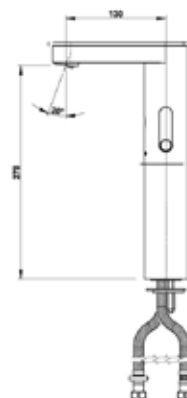

10/20 Technische wijzigingen voorbehouden