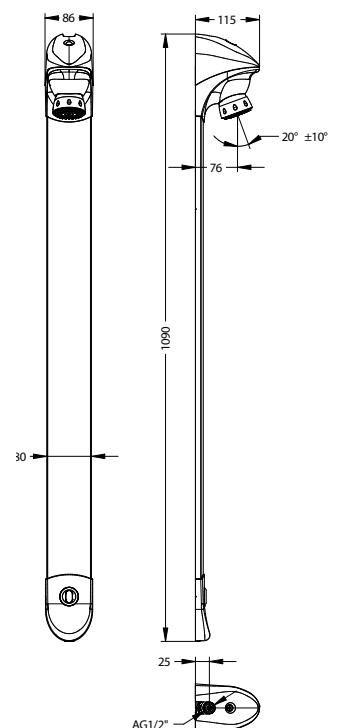

10/20 Technische wijzigingen voorbehouden