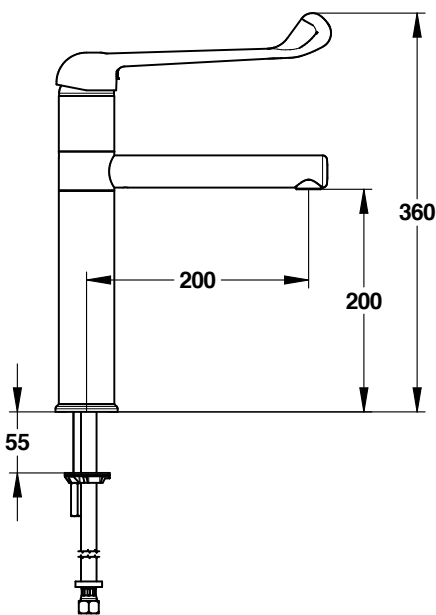

Bestel-nummer	Artikel-nummer	Hoogte uitloop (mm)	Voorsprong uitloop (mm)	Drukcompenserend
2.1931.152	75126	100	150	Nee
2.1931.154	75128	100	200	Nee
2.1931.153	75127	100	150	Ja
2.1931.155	75131	200	150	Nee
2.1931.157	75135	200	200	Nee
2.1931.159	75138	200	250	Nee
2.1931.156	75132	200	150	Ja
2.1931.158	75136	200	200	Ja
2.1931.160	75141	300	150	Nee
2.1931.161	75143	300	200	Nee
2.1931.162	75145	300	250	Nee
2.1931.163	75146	300	250	Ja

Onderdelen:

Bestelnummer 2.1931.173 (Art. nr. 75312)
Binnenwerk zonder
drukcompensatie

Bestelnummer 2.1931.174 (Art. nr. 75313)
Binnenwerk met
drukcompensatie

* Niet bij drukcompenserend binnenwerk