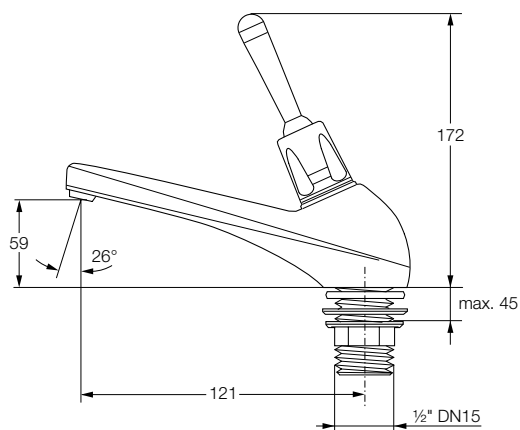

05/21 Technische wijzigingen voorbehouden