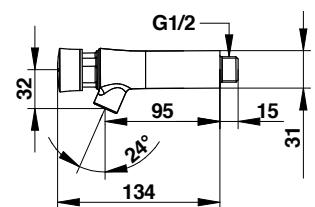

05/21 Technische wijzigingen voorbehouden