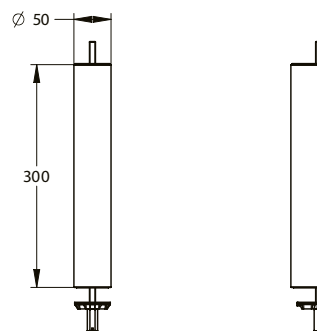

Presto Chef kraanverhoogstuk 70836

Standpijp

Presto Chef, kraanverhoogstuk 300 mm met schroefverbinding, type 70836, geschikt om reeds gemonteerde grootkeukenkranen te verhogen/upgraden. Geschikt voor Presto Chef grootkeukenmodellen 70800, 70802, en alle ééngats modellen.