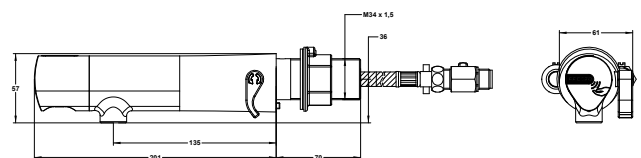

Specificatie:

Presto Safe elektronische wandmengkraan voor paneelinbouw, met geïntegreerde batterij, magneetventiel en electronica. De wandmengkraan stroomt, na activering, gedurende de gehele looptijd. Waterbesparend en robuust, met volumestroombegrenzer 3 l/min., met geïntegreerde batterij, magneetventiel en electronica. Voorzien van een instelbare cyclusspoeling. Met anti-kalk perlator. Met flexibele slangaansluitingen met keerkleppen, zeeffilters en stopkranen met aansluitingen 3/8" buitendraad. Niet toe te passen in combinatie met reflecterende wasbakken.

Technische gegevens:

Wanddikte:	Max. 50 mm
Behuizing:	Verchroomd messing
Volumestroom:	3 l/min.
Aansluitingen:	3/8" buitendraad
Werkdruk:	100 - 500 kPa
Looptijd:	7 sec. (instelbaar)
Batterij:	9V Lithium batterij
Low battery alarm:	Blinkende LED

Instellingen (m.b.v. PRESTOCOM communicatiebox):

Looptijd:	1 - 255 seconden
Cyclusspoeltijd:	0 - 255 seconden
Cyclusinterval:	0 - 240 uur
Basisinstelling cyclusspoeling:	30 seconden na 24 uur geen gebruik

Bestelnr: 1460996 (Art. nr. 68075)

Accessoires:

Bestelnr.:1435186 (Art.nr. 91145)
PRESTOCOM communicatie box, benodigd om via een computer te communiceren (inregelen en uitlezen) met Presto elektronische kranen.