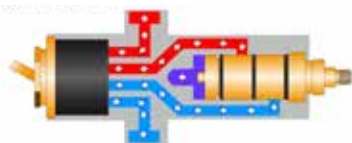

Specificatie:

Presto MasterMix thermostatische wastafelmengkraan, met uittrekbare handdouche. Met speciale keramische afdichtingen waardoor geen keerkleppen nodig zijn omdat er geen kruisverbindingen mogelijk zijn. Temperatuurknop met dubbele begrenzing op 38°C en 41°C. Instelbare volumestroombegrenzer. Mengkraan zelf wordt niet heet. Thermische desinfectie mogelijk door personeel. Met flexibele slangaansluitingen 3/8" wartel.

Technische gegevens:

Behuizing:	Verchroomd zamak
Volumestroom:	6 l/min. instelbaar
Aansluitingen:	3/8" wartel
Werkdruk:	100 - 500 kPa
Max. drukverschil:	100 kPa (tussen k. en w.)
Temperatuurknop:	Begrenzing instelbaar

Bestelnummer: 1382159 (Art. nr. 75714)

Het disfunctioneren van keerkleppen in thermostatische mengkranen is een reëel probleem en verhoogt de kans op legionellabesmetting (bron: ISSO rapport inventarisatie keerkleppen in thermostatische mengkranen). Door de unieke constructie van de Master-Mix mengkranen zijn geen keerkleppen in de inlaten meer nodig.

Thermostatische mengkraan zonder keerkleppen
Geopende stand (afsluiter opent warm en koud)