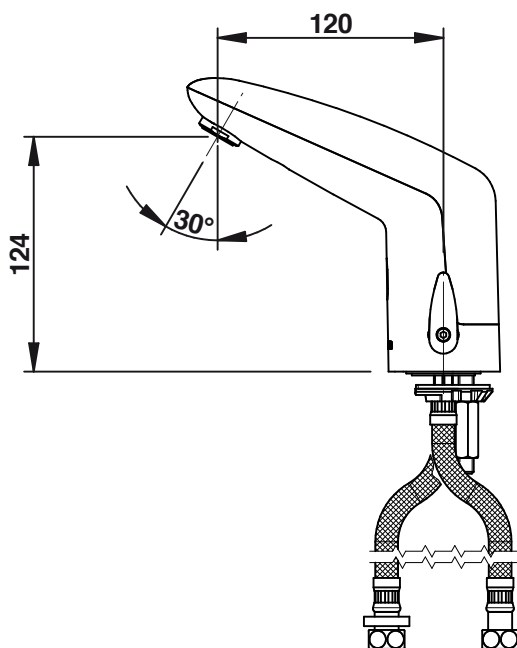

Modellen met transformator 230 V AC/7V DC:

Bestelnr.: 2.1930.209 (Art.nr. 55152) Mengkraan met hendelbediening

Bestelnr.: 2.1930.206 (Art.nr. 55051) Voor koud of voorgemengd water