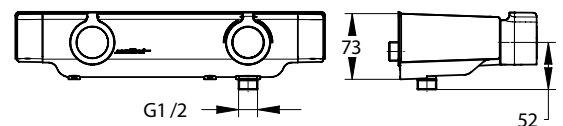

Thermostatische mengkraan zonder keerkleppen
Geopende stand (afsluiter opent warm en koud)

Thermostatische mengkraan zonder keerkleppen
Service van de therm. patroon mogelijk, in gesloten stand. Zonder het water af te sluiten!