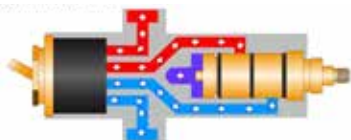

Technische gegevens:

Behuizing:	Verchroomd zamak
Volumestroom:	Instelbaar
Aansluitingen:	½" bu. dr. h.o.h. 150 mm
Aansl. doucheslang:	½" bu. dr. met keerklep
Werkdruk:	100 - 500 kPa
Max. drukverschil:	100 kPa (tussen k. en w.)
Temperatuurknop:	Begrenzing instelbaar

Bestelnummer: 1347476 (Art. nr. 75700)

Het disfunctioneren van keerkleppen in thermostatische mengkranen is een reëel probleem en verhoogt de kans op legionellabesmetting (bron: ISSO rapport inventarisatie keerkleppen in thermostatische mengkranen). Door de unieke constructie van de Master-Mix mengkranen zijn geen keerkleppen in de inlaten meer nodig.

Thermostatische mengkraan zonder keerkleppen
Geopende stand (afsluiter opent warm en koud)