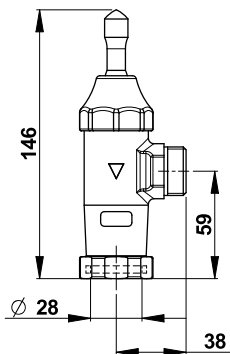

Rada elektronische closetspoeler

Besturingssysteem voor een closet

- Met piëzo of infrarood bediening
- Vandalbestendig
- Inclusief beluchte closetspoelkraan
- Geschikt voor bediening op afstand
- Handmatige bediening mogelijk
- Stand-alone uitvoering of via Pulse besturingskast

Specificatie:

Rada elektronische closetspoeler voor één closet, bestaande uit een piëzo druktoets of een infrarood sensor en een beluchte closetspoeler met kogelafsluiter en magneetventielactivering (12 V AC). Aan-sluiting waterzijdig 1" op kogelkraan, aansluiting valpijp, Ø 28mm. Met een vaste spoeltijd van 7 - 9 sec. Inclusief Rada 12 V AC netadapter.

Technische gegevens:

Closetspoeler:

Werkdruk: 100 - 500 kPa

Spoeltijd: 7 - 9 sec.

Bestelnr.: 1.1929.211 (Art.nr. 277904)

Rada Piezo 130P Mono Control closetbesturingssysteem met Rada piëzo druktoets 277615 met rvs afdekplaat (Ø 120 mm, bevestigingsgaten h.o.h. 90 mm) voor wandmontage met geïntegreerde elektronika, kabellengte 3 meter, inbouwdiepte 40 mm en Presto 90435 elektronische closetspoeler met geïntegreerde beluchter, stopkraan en magneetventiel. Montagehoogte van de spoeler minimaal 1,5 meter boven het closet. Inclusief Rada 12 V AC netadapter.

Bestelnr.: 1.1929.210 (Art.nr. 277903)

Rada Mono Control infrarood closetbesturingssysteem met Rada Pulse sensor en Presto 90435 elektronische closetspoeler met geïntegreerde beluchter, stopkraan en magneetventiel. Montagehoogte van de spoeler minimaal 1,5 meter boven het closet. Inclusief Rada 12 V AC netadapter.

Bestelnr.: 1.1929.209 (Art.nr. 277902)