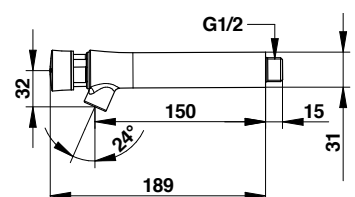

05/21 Technische wijzigingen voorbehouden