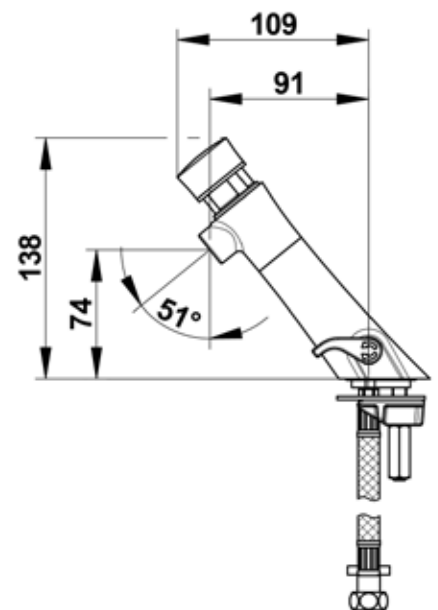

Presto NEO® zelfsluitende wastafelmengkraan

- Voor bladmontage
- Water- en energiebesparend
- S-uitvoeringen
- Uniek zelfreinigend sluitingsmechanisme
- Betrouwbare en bewezen techniek
- Met mechanische temperatuurbegrenzing
- Modern design

Specificatie:

Presto zelfsluitende wastafelmengkraan, type Presto NEO, voor bladmontage. Verchroomd met instelbare volumestroom en zelfreinigend onderhoudsarm binnenwerk. Water- en energiebesparend en robuust.

Technische gegevens:

Behuizing: Verchroomd messing
Volumestroom: 3 l/min. (instelbaar)
Spoeltijd: 15 sec.
Aansluitingen: 3/8" wartels

Bestelnr.: 1370878 (Art.nr. 68402) zonder afsluiters

Presto NEO® S zelfsluitende wastafelmengkraan

Presto zelfsluitende wastafelmengkraan. Identiek aan Presto Neo wastafelmengkraan, echter als S-uitvoering d.w.z. de gebruiker dient eerst de knop los te laten voordat er water gaat stromen.

Bestelnr.: 1370879 (Art.nr. 68404) zonder afsluiters

PRESTO MECHANISCH ZELFSLUITENDE KRANEN