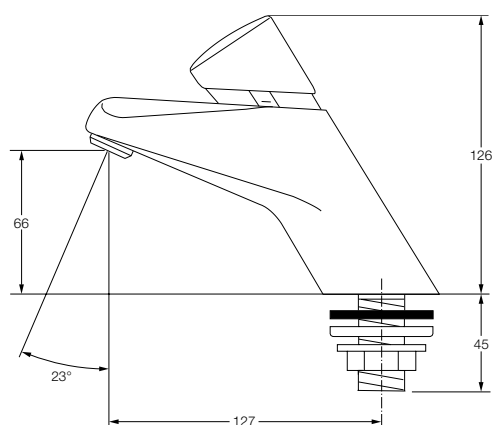

Volumestroomdiagram Presto 2000

Presto 504 NEO® zelfsluitende tapkraan

- Voor wandmontage
- Water- en energiebesparend
- S-uitvoeringen
- Uniek zelfreinigend sluitingsmechanisme
- Betrouwbare en bewezen techniek