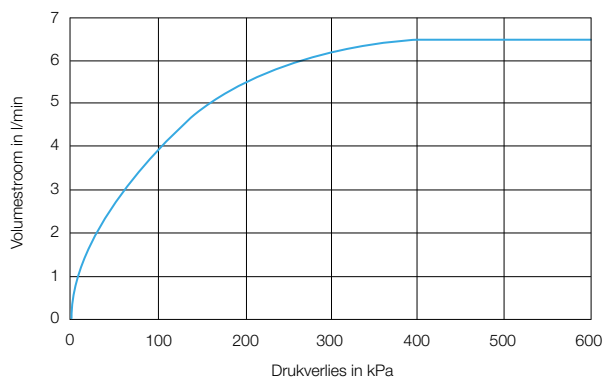

PRESTO MECHANISCH ZELFSLUITENDE KRANEN

Volumestroomdiagram Presto 4000S

05/21 Technische wijzigingen voorbehouden

Presto NEO® DUO zelfsluitende wandmengkraan met hendel

- Voor paneelinbouw
- Bediening door hendel naar onderen of naar boven te bewegen
- Met dubbele looptijd van 7 en 11 sec. of enkele looptijd van 15 sec.
- Met Soft Touch ergonomische hendel
- Met temperatuurhendel met aanslagbegrenzer
- Water- en energiebesparend
- S-uitvoeringen
- Uniek zelfreinigend sluitingsmechanisme
- Betrouwbare en bewezen techniek
- Met afsluiters en keerkleppen