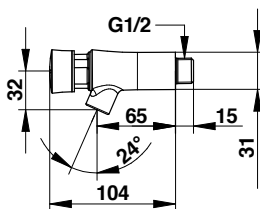

Onderdelen:

Bestelnr.: 1481345 (Art.nr. 01285) Bovendeel K
Bestelnr.: 1481346 (Art.nr. 01286) Bovendeel W
Bestelnr.: 1481347 (Art.nr. 01287) Bovendeel SK
Bestelnr.: 1481348 (Art.nr. 01288) Bovendeel SW
Bestelnr.: 2.1931.784 (Art.nr. 90499) Perlator
Bestelnr.: 2.1931.794 (Art.nr. 90593) Sleutel voor perlator