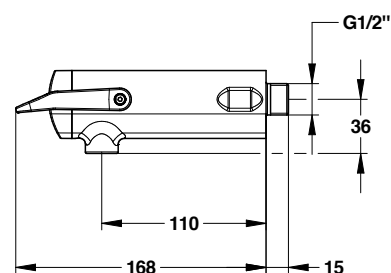

Presto NEO® DUO zelfsluitende tapkraan met hendel

- Voor wandmontage
- Bediening door hendel naar onderen of naar boven te bewegen
- Met dubbele looptijd van 7 en 11 sec. of enkele looptijd van 7 of 15 sec.
- Met Soft Touch ergonomische hendel
- Water- en energiebesparend
- S-uitvoeringen
- Uniek zelfreinigend sluitingsmechanisme
- Betrouwbare en bewezen techniek

Specificatie:

Presto zelfsluitende tapkraan, voor koud of voorgegemengd water, type NEO DUO, voor wandmontage. Water- en energiebesparend en robuust. Met bediening door hendel naar onderen of naar boven te bewegen.

Technische gegevens:

Behuizing:	Verchroomd messing
Volumestroom:	3 l/min.
Aansluiting:	1/2"
Enkele looptijd:	7 of 15 sec. (zowel naar onderen als naar boven)
Dubbele looptijd:	7 sec (naar boven) en 11 sec. (naar onderen)

Bestelnummer	Art.nr.	Enkele looptijd	Dubbele looptijd	S-Uitvoering*
2.1931.062	64708	-	7 & 11 sec	V
2.1931.061	64707	15 sec.	-	V
2.1931.063	64711	7 sec	-	-
2.1931.060	64706	15 sec	-	-

* S-uitvoering: de gebruiker dient eerst de hendel los te laten voordat er water gaat stromen.

Onderdelen:

1. Bestelnr.: 2.1931.559 (Art.nr. 01237) Bovendeel
   15 sec.
2. Bestelnr.: 2.1931.560 (Art.nr. 01238) Bovendeel S
   15 sec.
3. Bestelnr.: 2.1931.784 (Art.nr. 90499) Perlator
4. Bestelnr.: 2.1931.794 (Art.nr. 90593) Sleutel voor perlator

PRESTO MECHANISCH ZELFSLUITENDE KRANEN