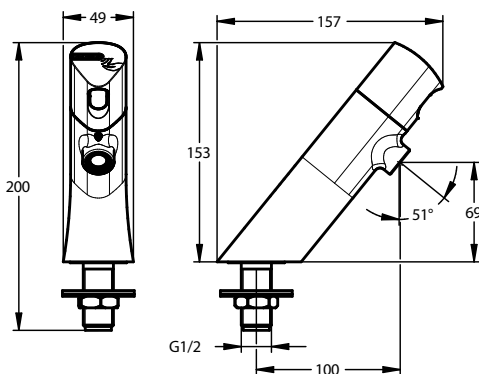

Accessoires:

Bestelnr.:1435186 (Art.nr. 91145)

PRESTOCOM communicatie box, benodigd om via een computer te communiceren (inregelen en uitlezen) met Presto elektronische kranen.