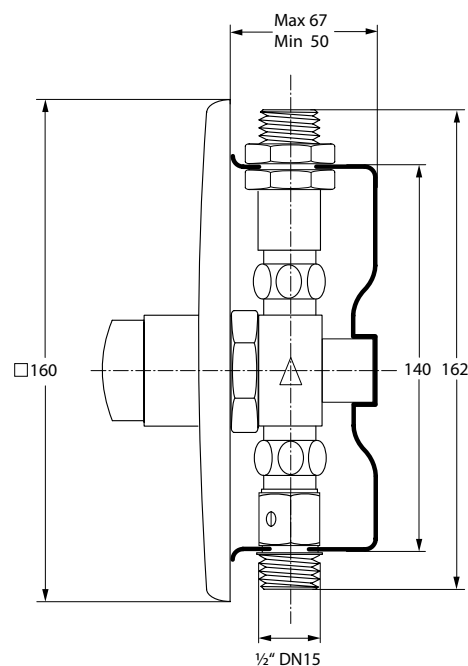

Bestelnr.: 2.1930.316 (Art.nr. 90473) Drukknop en huls

Bestelnr.: 2.1930.782 (Art.nr. 90470) Rvs afdekplaat

Accessoires:

Bestelnr.: 2.1930.308 (Art.nr. 90425) Verlengstuk

Volumestroomdiagram Presto 500SB

PRESTO MECHANISCH ZELFSLUITENDE KRANEN