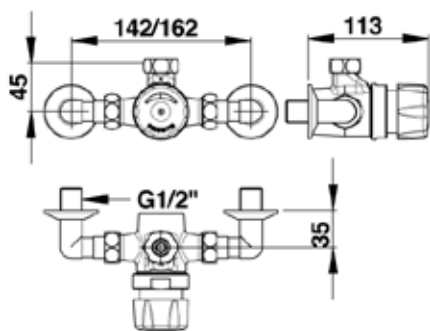

Bestelnr.: 2.1930.891 (Art.nr. 35925) Zonder aansluitbochten

Onderdelen:

Bestelnr.: 2.1931.722 (Art.nr. 90046) Revisieset

Bestelnr.: 2.1931.536 (Art.nr. 01017) Bovendeel met chroom knop

Accessoires:

Bestelnr.: 2.1930.135 (Art.nr. 06216) Presto verstelbare aansluitbocht met rozet (1/2" bu. dr x 3/4" wartel)