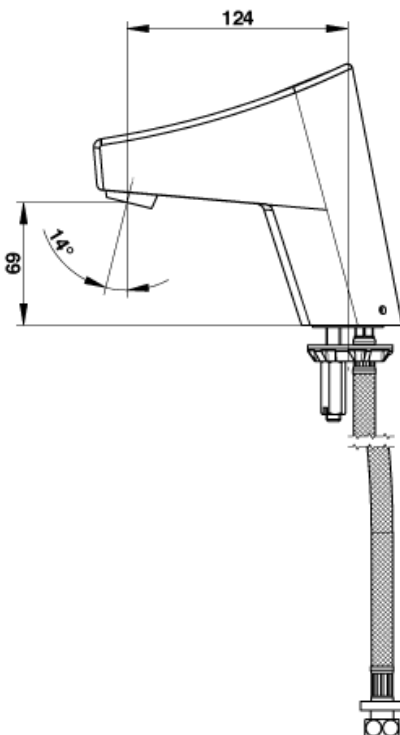

Bestelnr.: 2.1931.032 (Art.nr. 56632) Met 6V lithium batterij, type CPR2, geïntegreerd

Bestelnr.: 2.1931.033 (Art.nr. 56634) Met transformator (230 V AC/7V DC)

Varianten:

Ook leverbaar met de kleuren, zwart, ivoor, zonnebloemgeel, felgroen en framboos.