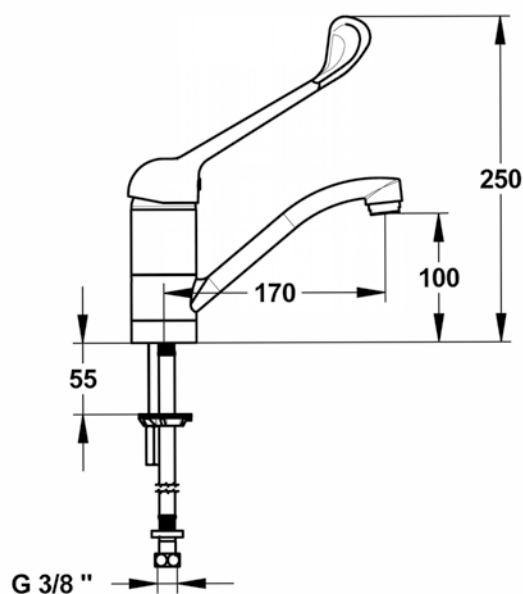

10/20 Technische wijzigingen voorbehouden

* Niet bij drukcompenserend binnenwerk