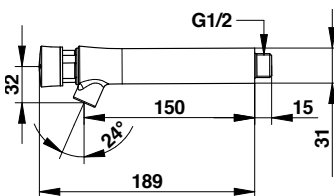

Onderdelen:

Bestelnr.: 1481345 (Art.nr. 01285) Bovendeel K
Bestelnr.: 1481346 (Art.nr. 01286) Bovendeel W
Bestelnr.: 1481347 (Art.nr. 01287) Bovendeel SK
Bestelnr.: 1481348 (Art.nr. 01288) Bovendeel SW
Bestelnr.: 2.1931.784 (Art.nr. 90499) Perlator
Bestelnr.: 2.1931.794 (Art.nr. 90593) Sleutel voor perlator