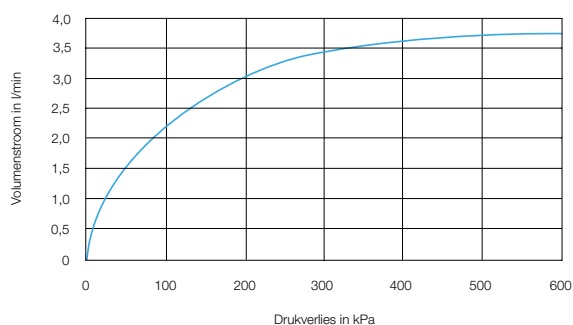

Volumestroomdiagram Presto 2000

Presto 504 NEO® zelfsluitende tapkraan

- Voor wandmontage
- Water- en energiebesparend
- S-uitvoeringen
- Uniek zelfreinigend sluitingsmechanisme
- Betrouwbare en bewezen techniek