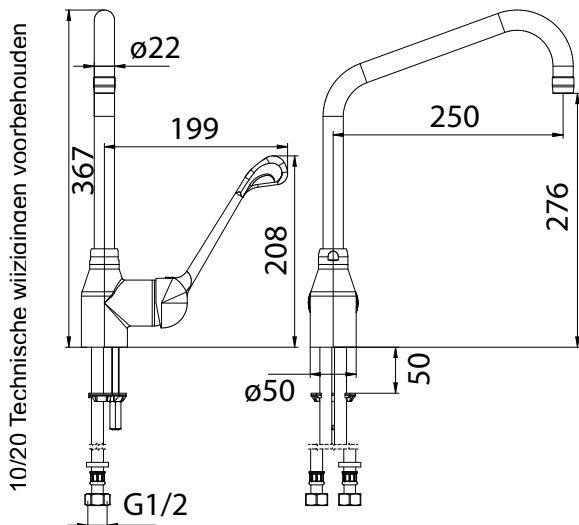

10/20 Technische wijzigingen voorbehouden

Bestelnr.: 1464309 (Art.nr. 70834)