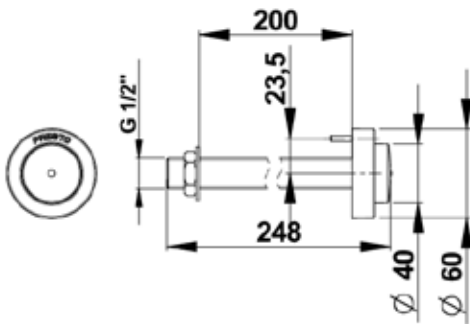

Onderdelen:

Bestelnr.: 2.1930.256 (Art.nr. 90198) Revisieset Presto 500S TC

Presto TC wanddoorvoerdrukker

Presto TC wanddoorvoerdrukker voor toepassing in combinatie met Presto 500S TC douchedrukker, met blauw (koud water) of rood (warm water) inlegplaatje.

Bestelnr.: 2.1931.577 (Art.nr. 18725)

Wanddikte 1 - 200 mm (koud)

Bestelnr.: 2.1931.578 (Art.nr. 18726)

Wanddikte 200 - 300 mm (koud)

Bestelnr.: 2.1931.579 (Art.nr. 18730)

Wanddikte 1 - 200 mm (warm)

Bestelnr.: 2.1931.580 (Art.nr. 18731)

Wanddikte 200 - 300 mm (warm)