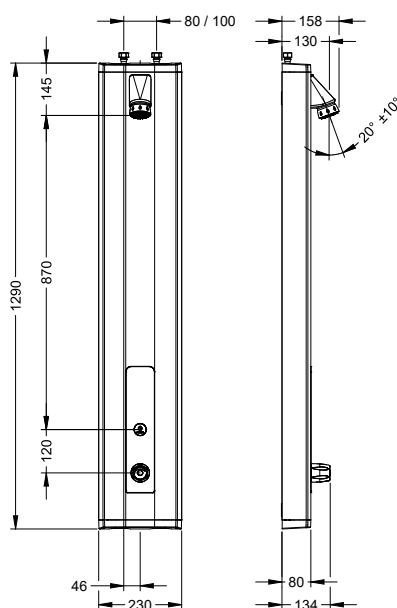

Technische gegevens:

Behuizing:	Geanodiseerd aluminium (2,5 mm)
Volumestroom:	6 l/min
Aansluitingen:	½" wartel
Afmetingen paneel:	1290 x 230 x 80 mm
Thermostaatkraan:	Type Mastermix, geen keerkleppen benodigd
Vaste douchekop:	Met anti-kalk sproeiplaat
Spoeltijd:	Instelbaar (Start - Stop)
Cyclusspoeltijd:	Instelbaar
Cyclusinterval:	Instelbaar

Bestelnr: 1347473 (Art.nr. 88828)

Opm. De Prestotem 2 douchepanelen met Touch zelfsluitende druktoets zijn leverbaar in diverse varianten met of zonder mengkraan, met vaste douchekop of handdouche.