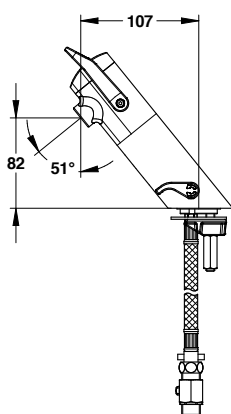

Bestelnummer	Art. nummer	Enkele looptijd	Dubbele looptijd	S-Uitvoering*
2.1931.097	68052	-	7 & 11 sec	V
2.1931.096	68051	15 sec.	-	V
2.1931.095	68050	15 sec	-	-

* S-uitvoering: de gebruiker dient eerst de hendel los te laten voordat er water gaat stromen.

Onderdelen:

- Bestelnr.: 2.1931.559 (Art.nr. 01237) Bovendeel 15 sec.
- Bestelnr.: 2.1931.560 (Art.nr. 01238) Bovendeel S 15 sec.
- Bestelnr.: 2.1931.784 (Art.nr. 90499) Perlator
- Bestelnr.: 2.1931.794 (Art.nr. 90593) Sleutel voor perlator
- Bestelnr.: 2.1931.795 (Art.nr. 90594) Hendel mengkraan