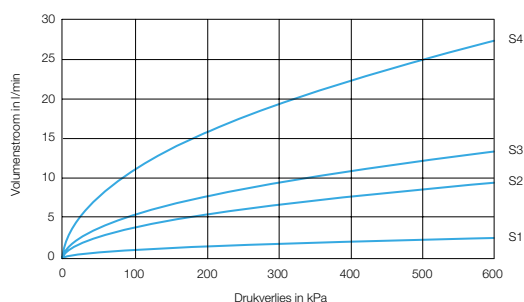

Volumestroomdiagram Presto 605

05/21 Technische wijzigingen voorbehouden