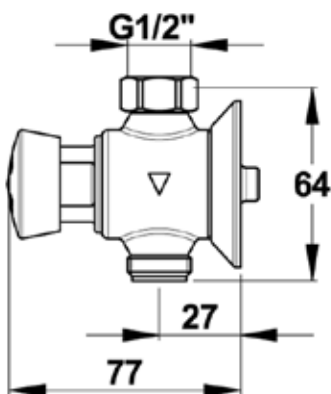

Onderdelen:

Bestelnr.: 2.1930.260 (Art.nr. 90206) Revisieset Presto 12/12A

Bestelnr.: 2.1931.544 (Art.nr. 01027) Bovendeel Presto 12/12A