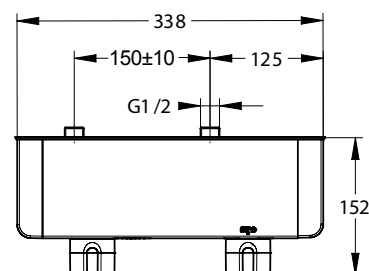

10/20 Technische wijzigingen voorbehouden