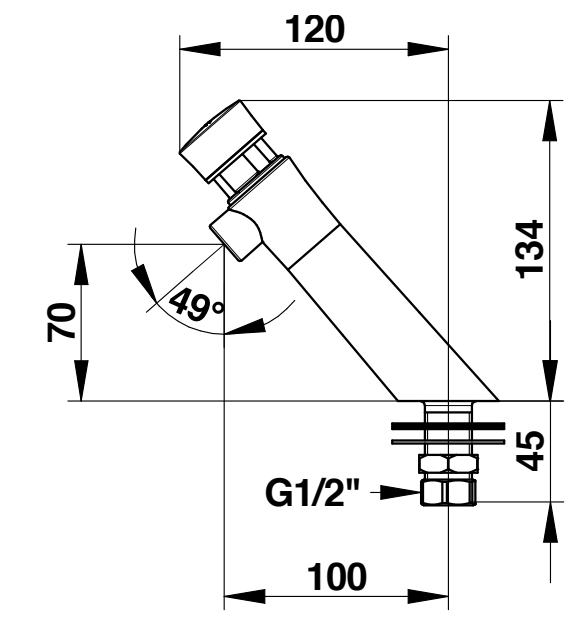

Presto 605 NEO® zelfsluitende wastafelkraan

- Voor bladmontage
- Water- en energiebesparend
- S-uitvoeringen
- Uniek zelfreinigend sluitingsmechanisme
- Betrouwbare en bewezen techniek

Specificatie:

Presto zelfsluitende wastafelkraan, voor koud of voorgemengd water, type 605 NEO, voor bladmontage. Water- en energiebesparend en robuust.

Technische gegevens:

Behuizing: Verchromd messing
Volumestroom: 3 l/min.
Aansluiting: ½" buitendraad

Bestelnummer	Art.nr.	Looptijd	S-Uitvoering*	Warm of Koud
2.1931.065	65000	15 sec.	-	K
2.1931.066	65005	7 sec.	-	K
2.1931.068	65100	15 sec.	-	W
2.1931.070	65200	15 sec.	V	K
2.1931.071	65205	7 sec.	V	K
2.1931.073	65300	15 sec.	V	W

* S-uitvoering: de gebruiker dient eerst de knop los te laten voordat er water gaat stromen.

Onderdelen:

Bestelnr.: 2.1931.562 (Art.nr. 01275) Bovendeel K.
15 sec.
Bestelnr.: 2.1931.563 (Art.nr. 01276) Bovendeel K.
7 sec.
Bestelnr.: 2.1931.564 (Art.nr. 01277) Bovendeel W.
15 sec.
Bestelnr.: 2.1931.565 (Art.nr. 01278) Bovendeel W.
7 sec.
Bestelnr.: 2.1931.566 (Art.nr. 01279) Bovendeel K.
S-uitv. 15 sec.
Bestelnr.: 2.1931.567 (Art.nr. 01280) Bovendeel K.
S-uitv. 7 sec.
Bestelnr.: 2.1931.568 (Art.nr. 01281) Bovendeel W.
S-uitv. 15 sec.
Bestelnr.: 2.1931.569 (Art.nr. 01282) Bovendeel W.
S-uitv. 7 sec.
Bestelnr.: 2.1930.258 (Art.nr. 90202) Revisieset voor
01275
Bestelnr.: 2.1930.263 (Art.nr. 90209) Revisieset S
voor 01279
Bestelnr.: 2.1931.784 (Art.nr. 90499) Perlator
Bestelnr.: 2.1931.794 (Art.nr. 90593) Sleutel voor
perlator

05/21 Technische wijzigingen voorbehouden