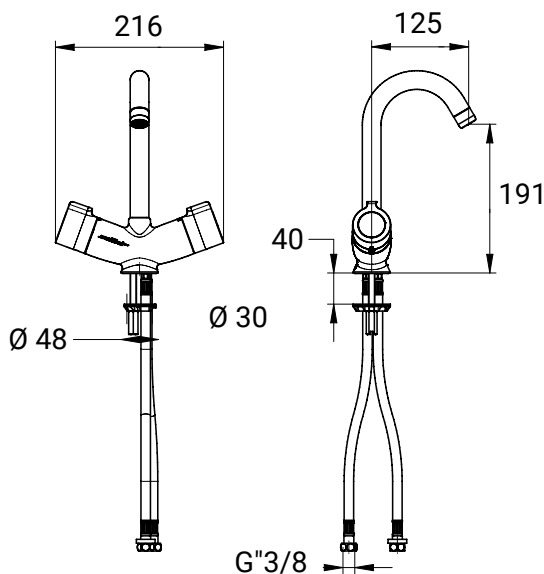

Technische gegevens:

Behuizing:	Verchroomd zamak
Volumestroom:	6 l/min. instelbaar
Aansluitingen:	3/8" wartel
Werkdruk:	100 - 500 kPa
Max. drukverschil:	100 kPa (tussen k. en w.)
Temperatuurknop:	Begrenzing instelbaar

Bestelnummer: 1347477 (Art. nr. 75712)

Het disfunctioneren van keerkleppen in thermostatische mengkranen is een reëel probleem en verhoogt de kans op legionellabesmetting (bron: ISSO rapport inventarisatie keerkleppen in thermostatische mengkranen). Door de unieke constructie van de Master-Mix mengkranen zijn geen keerkleppen in de inlaten meer nodig.