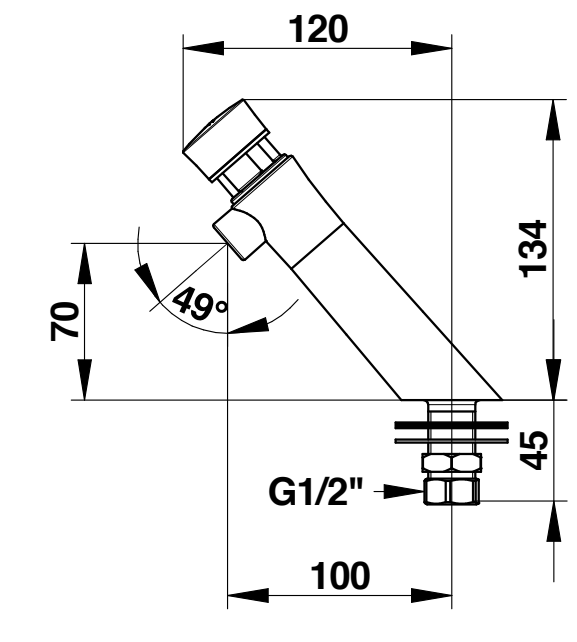

Presto 605 NEO® RVS zelfsluitende wastafelkraan

- Voor bladmontage
- Met rvs behuizing
- Water- en energiebesparend
- S-uitvoeringen
- Uniek zelfreinigend sluitingsmechanisme
- Betrouwbare en bewezen techniek

Specificatie:

Presto zelfsluitende wastafelkraan, met rvs behuizing, voor koud of voorgemengd water, type 605 NEO RVS, voor bladmontage. Water- en energiebesparend en robuust.

Technische gegevens:

Behuizing: Rvs
Volumestroom: 3 l/min.
Aansluiting: ½" buitendraad

Bestelnummer	Art.nr.	Looptijd	S-Uitvoering*	Warm of Koud
2.1931.067	65010	7 sec.	-	K
2.1931.069	65105	7 sec.	-	W
2.1931.072	65210	7 sec.	V	K
2.1931.074	65305	7 sec.	V	W

* S-uitvoering: de gebruiker dient eerst de knop los te laten voordat er water gaat stromen.

Onderdelen:

Bestelnr.: 1481345 (Art.nr. 01285) Bovendeel K
Bestelnr.: 1481346 (Art.nr. 01286) Bovendeel W
Bestelnr.: 1481347 (Art.nr. 01287) Bovendeel SK
Bestelnr.: 1481348 (Art.nr. 01288) Bovendeel SW
Bestelnr.: 2.1931.784 (Art.nr. 90499) Perlator
Bestelnr.: 2.1931.794 (Art.nr. 90593) Sleutel voor perlator

PRESTO MECHANISCH ZELFSLUITENDE KRANEN