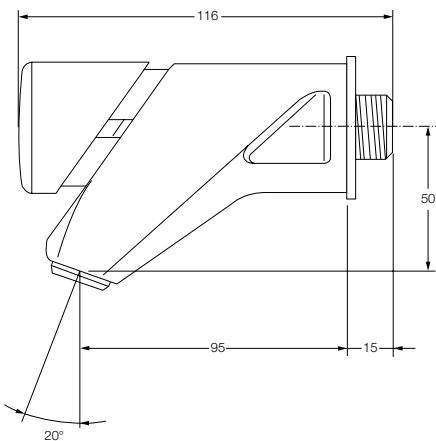

Onderdelen:

Bestelnr.: 2.1931.768 (Art.nr. 90370) Revisieset

Bestelnr.: 2.1931.552 (Art.nr. 01036) Patroon