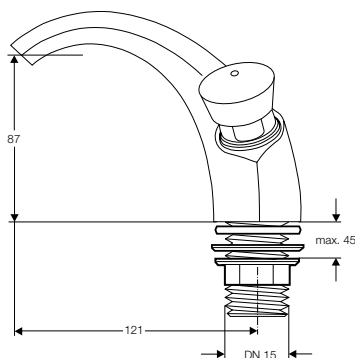

Presto 600 zelfsluitende wastafelkraan

Voor bladmontage

- Water- en energiebesparend
- Robuust
- Uniek zelfreinigend sluitingsmechanisme
- Betrouwbare en bewezen techniek

Specificatie:

Presto zelfsluitende wastafelkraan, voor koud of voorgemengd water, type 600, voor bladmontage. Waterbesparend en robuust. Verchromd met instelbare volumestroom en zelfreinigend onderhoudsarm binnenwerk. Spoeltijd ca. 15 seconden.

Technische gegevens:

Behuizing: Verchromd messing
Volumestroom: 3 l/min. (instelbaar)
Aansluiting: 1/2" bu. dr.
Spoeltijd: ca. 15 seconden

Bestelnr.: 2.1930.806 (Art.nr. 24002) Koud

Bestelnr.: 2.1930.808 (Art.nr. 24022) Warm

Onderdelen:

Bestelnr.: 2.1930.258 (Art.nr. 90202) Revisieset
600 K

Bestelnr.: 2.1931.545 (Art.nr. 01028) Bovendeel
600 K

Presto 600S zelfsluitende wastafelkraan

Voor bladmontage

Identiek aan Presto 600, echter als S-uitvoering d.w.z. de gebruiker dient eerst de knop los te laten voordat er water gaat stromen.

Bestelnr.: 2.1930.807 (Art.nr. 24012) Koud

Bestelnr.: 2.1930.809 (Art.nr. 24032) Warm

Onderdelen:

Bestelnr.: 2.1930.263 (Art.nr. 90209) Revisieset
600S

Bestelnr.: 2.1931.547 (Art.nr. 01030) Bovendeel
600S K

Volumestroomdiagram Presto 600