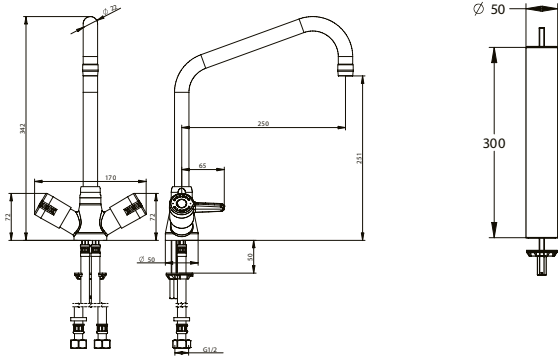

Presto Chef grootkeukenkraan 70802

Eéngats, met 360° draaibare uitloop

Specificatie:

Presto Chef ééngats grootkeukenmengkraan, type 70802, verchromd met ergonomische kraan-knoppen. Met 360° draaibare uitloop, Ø 22 mm, met voorsprong 250 mm. Capaciteit 30 l/min bij 300 kPa. Aansluitingen 1/2" wartel. Voor werkbladen met een maximale dikte van 70 mm.

Bestelnr.: 1463809 (Art.nr. 70802)

Bestelnr.: 1463810 (Art.nr. 70836) Kraanverhoog-
stuk (standpijp) 300 mm

Presto Chef grootkeukenkraan 70808

Tweegats, met 360° draaibare uitloop

Specificatie:

Presto Chef tweegats grootkeukenmengkraan, voor bladmontage, type 70808, verchromd met ergonomische kraanknoppen. Met 360° draaibare uitloop, Ø 22 mm, met voorsprong 308 mm. Capaciteit 30 l/min bij 300 kPa. Aansluitingen 1/2". H.o.h. 150 mm. Voor werkbladen met een maximale dikte van 15 mm.