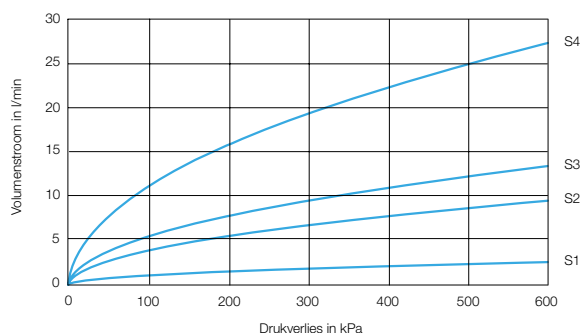

Volumestroomdiagram Presto 712

05/21 Technische wijzigingen voorbehouden