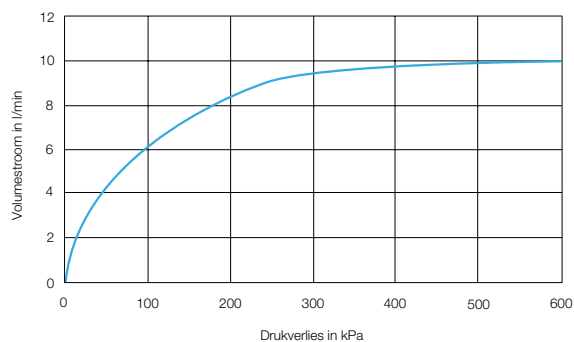

Volumestroomdiagram Presto Alpa