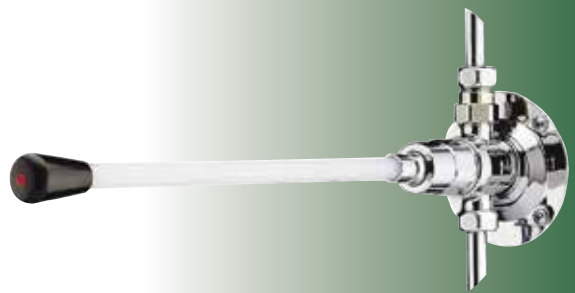

Bestelnr.: 2.1930.110 (Art.nr. 01159) Bovendeel zonder hendel

Bestelnr.: 2.1930.279 (Art.nr. 90292) Hendel met wartel 340 mm

Bestelnr.: 2.1931.749 (Art.nr. 90293) Hendel met wartel 440 mm

Bestelnr.: 2.1931.750 (Art.nr. 90294) Hendel met wartel 515 mm