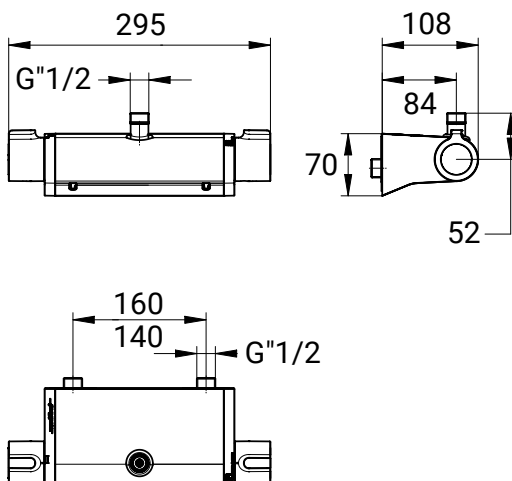

Bestelnummer: 1382155 (Art. nr. 75702)

Het disfunctioneren van keerkleppen in thermostatische mengkransen is een reëel probleem en verhoogt de kans op legionellabesmetting (bron: ISSO rapport inventarisatie keerkleppen in thermostatische mengkransen). Door de unieke constructie van de Master-Mix mengkransen zijn geen keerkleppen in de inlaten meer nodig.

Thermostatische mengkraan zonder keerkleppen
Geopende stand (afsluiter opent warm en koud)

Thermostatische mengkraan zonder keerkleppen
Service van de therm. patroon mogelijk, in gesloten stand. Zonder het water af te sluiten!