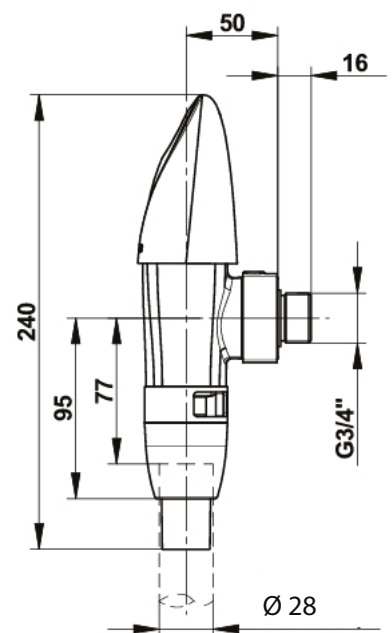

Presto 1000 XL zelfsluitende toiletspoeler

Voor wandmontage

- Robuust
- Eigentijds design
- Uniek zelfreinigend sluitingsmechanisme
- Betrouwbare en bewezen techniek

Specificatie:

Presto robuuste zelfsluitende toiletspoeler, met beluchter voor wandmontage type Presto 1000 XL. Verchroomd met zelfreinigend onderhoudsarm binnenwerk. Spoeltijd ca. 6 seconden. S-uitvoering d.w.z. de gebruiker dient eerst de knop los te laten voordat er water gaat stromen. Zonder rozet, met aansl. haaks $\frac{3}{4}$ " buitendraad, spoelpijp $\varnothing$ 28 mm.

Technische gegevens:

Behuizing: Verchroomd messing
Spoelvolum: 6 - 9 l. (standaard 6 l.)
Aansluiting: haaks $\frac{3}{4}$ "
Aansluiting spoelpijp: $\varnothing$ 28 mm
Spoeltijd: ca. 6 seconden

Bestelnr.: 2.1930.768 (Art.nr. 14201) Met afsluiter

Bestelnr.: 2.1930.767 (Art.nr. 14200)

Zonder afsluiter

PRESTO MECHANISCH ZELFSLUITENDE KRANEN