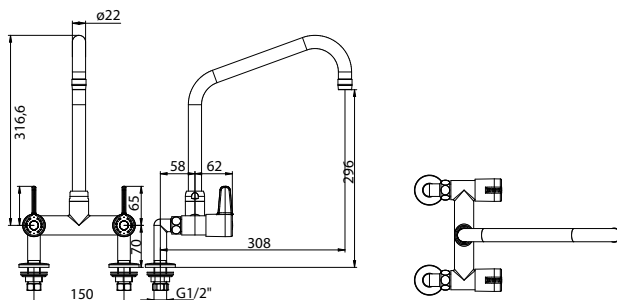

Bestelnr.: 1463809 (Art.nr. 70802)

Bestelnr.: 1463810 (Art.nr. 70836) Kraanverhoog-
stuk (standpijp) 300 mm

Presto Chef grootkeukenkraan 70808

Tweegats, met 360° draaibare uitloop

Specificatie:

Presto Chef tweegats grootkeukenmengkraan, voor bladmontage, type 70808, verchromd met ergonomische kraanknoppen. Met 360° draaibare uitloop, Ø 22 mm, met voorsprong 308 mm. Capaciteit 30 l/min bij 300 kPa. Aansluitingen 1/2". H.o.h. 150 mm. Voor werkbladen met een maximale dikte van 15 mm.