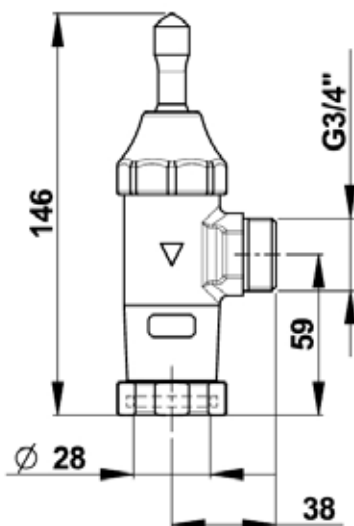

Volumestroomdiagram Presto 1000 M