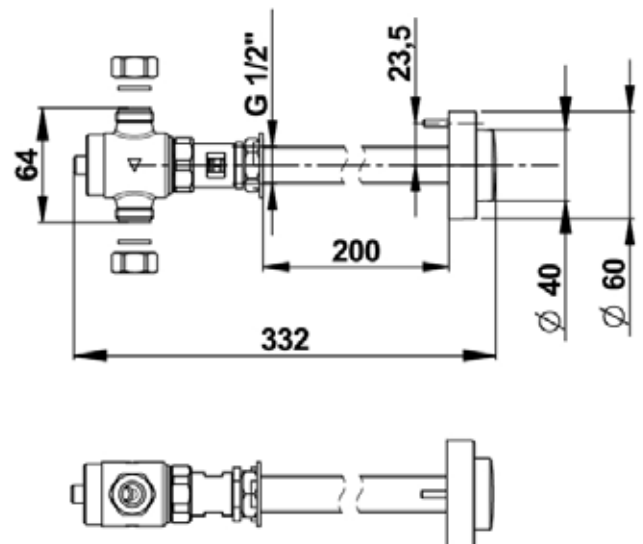

Presto 12 TC zelfsluitende urinoir- spoeler, complete set

Voor montage achter de wand

- Water- en energiebesparend
- Robuust
- Uniek zelfreinigend sluitingsmechanisme
- Betrouwbare en bewezen techniek

Specificatie:

Presto zelfsluitende urinoirspoeler, voor montage achter de wand, type Presto 12 TC, met wanddoorvoerdrukker. Waterbesparend en robuust. Spoeltijd ca. 6 seconden. Aansluitingen 2 x 1/2" buitendraad.

Technische gegevens:

Behuizing: Messing
Volumestroom: Instelbaar
Aansluitingen: 1/2" bu. dr.
Spoeltijd: ca. 6 seconden

Bestelnr.: 2.1930.875 (Art.nr. 31880)

Wanddikte 15 - 200 mm

Bestelnr.: 2.1930.876 (Art.nr. 31881)

Wanddikte 200 - 300 mm

Onderdelen:

Bestelnr.: 2.1930.260 (Art.nr. 90206) Revisieset
Presto 12/12A

PRESTO MECHANISCH ZELFSLUITENDE KRANEN