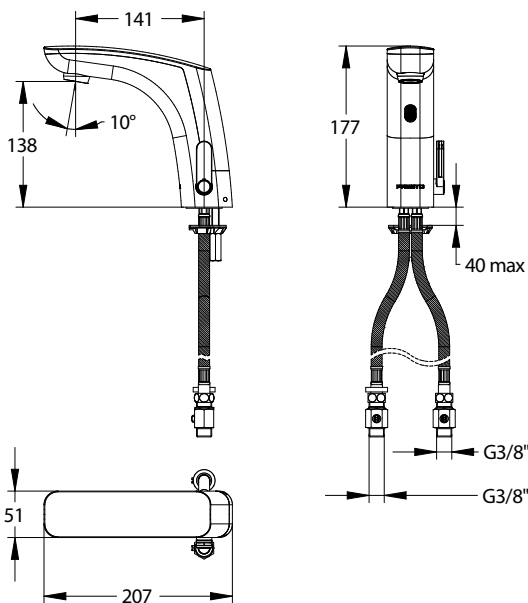

Instellingen: m.b.v. PRESTOCOM box	Standaard	Instelbaar
Detectie bereik	25 cm	15 - 60 cm
Max. spoeltijd	30 sec.	5 - 3600 sec.
Cyclusspoeltijd	30 sec.	0 - 255 sec.
Cyclusspoelinterval	24 uur	0 - 240 uur