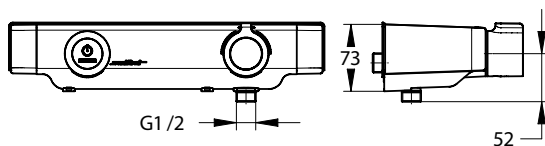

Thermostatische mengkraan zonder keerkleppen
 Geopende stand (afsluiter opent warm en koud)

Thermostatische mengkraan zonder keerkleppen
 Service van de therm. patroon mogelijk, in gesloten stand. Zonder het water af te sluiten!