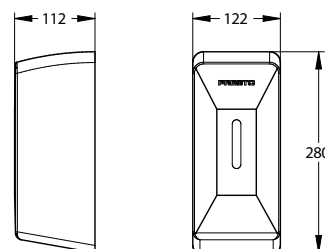

05/21 Technische wijzigingen voorbehouden