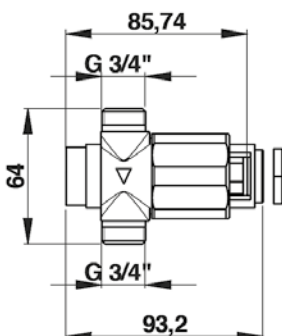

Onderdelen:

Bestelnr.: 2.1930.256 (Art.nr. 90198) Revisieset Presto 500S TC

Presto TC wanddoorvoerdrukker

Presto TC wanddoorvoerdrukker voor toepassing in combinatie met Presto 500S TC douchedrukker, met blauw (koud water) of rood (warm water) inlegplaatje.

Bestelnr.: 2.1931.577 (Art.nr. 18725)

Wanddikte 1 - 200 mm (koud)

Bestelnr.: 2.1931.578 (Art.nr. 18726)

Wanddikte 200 - 300 mm (koud)

Bestelnr.: 2.1931.579 (Art.nr. 18730)

Wanddikte 1 - 200 mm (warm)

Bestelnr.: 2.1931.580 (Art.nr. 18731)

Wanddikte 200 - 300 mm (warm)