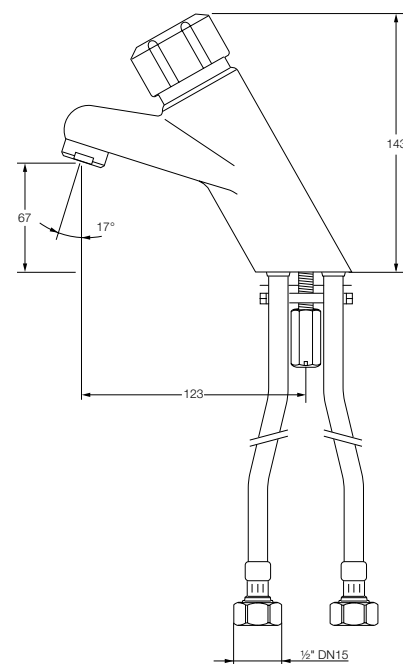

PRESTO MECHANISCH ZELFSLUITENDE KRANEN

Volumestroomdiagram Presto 4000S

05/21 Technische wijzigingen voorbehouden

Presto NEO® DUO zelfsluitende wandmengkraan met hendel

- Voor paneelinbouw
- Bediening door hendel naar onderen of naar boven te bewegen
- Met dubbele looptijd van 7 en 11 sec. of enkele looptijd van 15 sec.
- Met Soft Touch ergonomische hendel
- Met temperatuurhendel met aanslagbegrenzer
- Water- en energiebesparend
- S-uitvoeringen
- Uniek zelfreinigend sluitingsmechanisme
- Betrouwbare en bewezen techniek
- Met afsluiters en keerkleppen