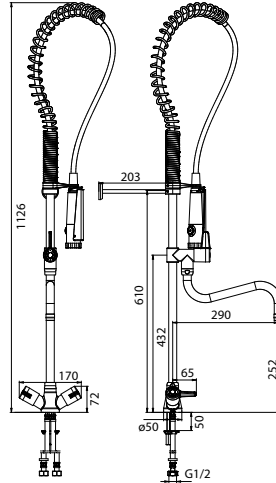

Specificatie:

Presto Chef ééngats grootkeukenmengkraan, type 70820, verchroomd met ergonomische kraan-knoppen en keerkleppen. Standpijp met variabele bevestiging (60 - 200 mm wandafstand) en draaibare uitloop. Slang met balansveer en ergonomische vaatdouche. Inclusief ophanghaak voor de vaatdouche. Aansluitingen 1/2" wartel. Voor werkbladen met een maximale dikte van 70 mm.

Bestelnr.: 1463806 (Art.nr. 70820) Uitloop: 290 mm

Bestelnr.: 1463807 (Art.nr. 70824) Uitloop: 340 mm

Bestelnr.: 1463808 (Art.nr. 70812) Zonder uitloop

Presto Chef "MINI" grootkeukenkraan 70830

Eéngats, "Mini", geschikt voor beperkte ruimtes, met knijpdouche en draaibare uitloop

Specificatie:

Presto Chef ééngats grootkeukenmengkraan, type 70830, verchroomd met ergonomische kraan-knoppen en keerkleppen. Met draaibare uitloop, slang met balansveer en ergonomische vaatdouche. Inclusief ophanghaak voor de vaatdouche. Aansluitingen 1/2" wartel. Voor werkbladen met een maximale dikte van 70 mm.