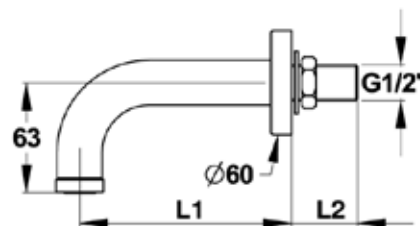

Bestelnr.: 2.1930.855 (Art.nr. 30311) L1 = 120, L2 = 50 mm

Bestelnr.: 2.1930.858 (Art.nr. 30317) L1 = 200, L2 = 230 mm

Bestelnr.: 2.1930.857 (Art.nr. 30315) L1 = 200, L2 = 50 mm

Presto NEO® zelfsluitende wastafelmengkraan