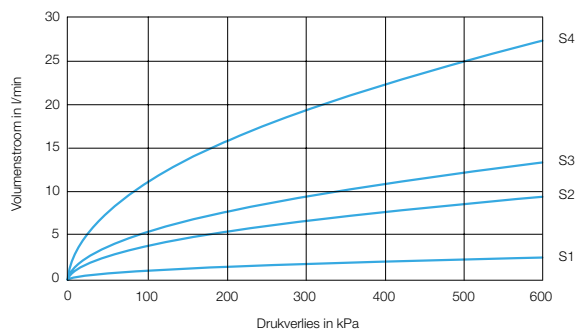

Presto 705 zelfsluitende wastafelkraan

Voor bladmontage

- Water- en energiebesparend
- Hendelbediend
- Robuust
- Uniek zelfreinigend sluitingsmechanisme
- Betrouwbare en bewezen techniek

Specificatie:

Presto zelfsluitende wastafelkraan, voor koud of voorgemengd water, type 705, met hendelbediening, voor bladmontage. Waterbesparend en robuust. Verchroomd met instelbare volumestroom en zelfreinigend onderhoudsarm binnenwerk. Wordt geleverd met blauw en rood inlegplaatje. Spoeltijd ca. 15 seconden.

Technische gegevens:

Behuizing: Verchroomd messing
Volumestroom: 3 l/min. (instelbaar)
Aansluiting: ½" bu. dr.
Spoeltijd: ca. 15 seconden

Bestelnr.: 2.1930.220 (Art.nr. 64652)

Onderdelen:

Bestelnr.: 2.1930.258 (Art.nr. 90202) Revisieset 705

Bestelnr.: 2.1931.554 (Art.nr. 01039) Bovendeel 705

Volumestroomdiagram Presto 705

PRESTO MECHANISCH ZELFSLUITENDE KRANEN