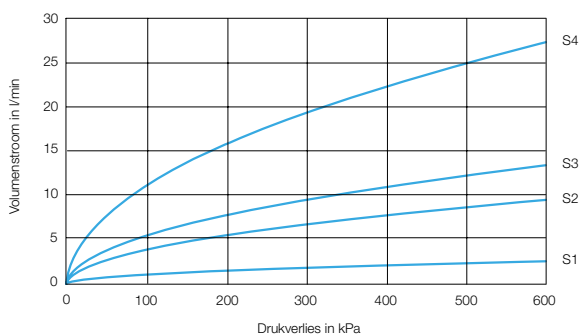

Volumestroomdiagram Presto 504