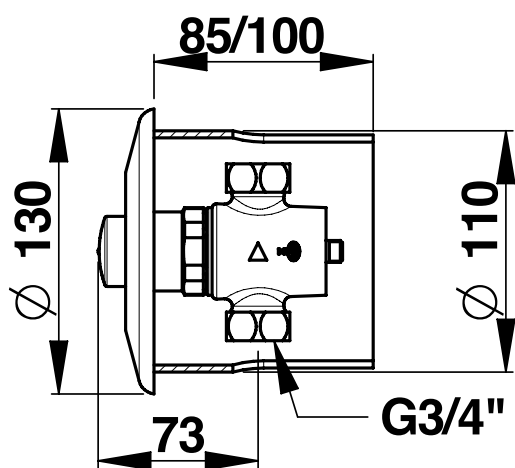

Volumestroomdiagram Presto 50B