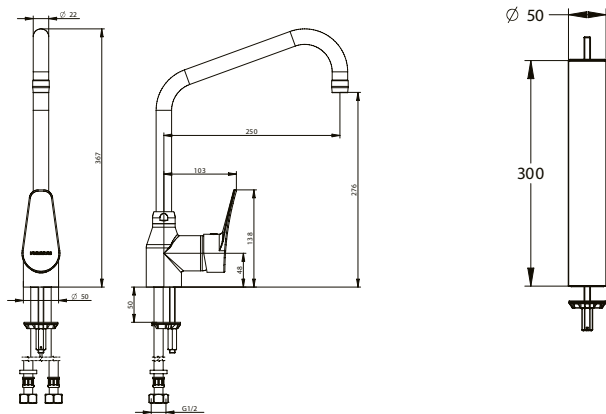

Bestelnr.: 1463819 (Art.nr. 70800)

Bestelnr.: 1463810 (Art.nr. 70836) Kraanverhoogstuk (standpijp) 300 mm