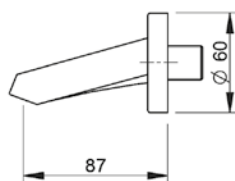

05/21 Technische wijzigingen voorbehouden