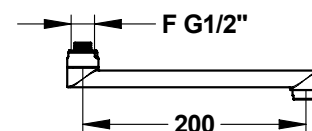

Presto lange hendel voor mastermix

- Ergonomisch
- Voor het openen en sluiten
- Toe te passen in combinatie met Presto Mastermix 75700 en 75702

Bestelnummer: 1382158 (Art. nr. 75706)

PRESTO SANIFIRST MENGKRANEN