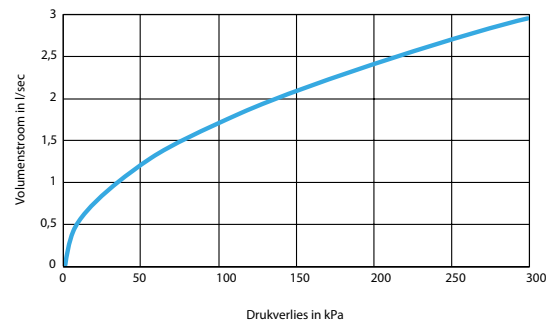

Volumestroomdiagram Presto 1000 M