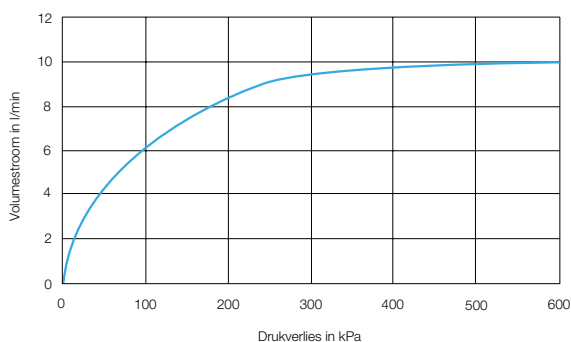

Volumestroomdiagram Presto Alpa