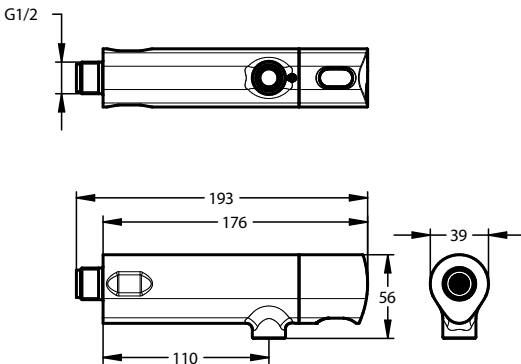

Accessoires:

Bestelnr.:1435186 (Art.nr. 91145)

PRESTOCOM communicatie box, benodigd om via een computer te communiceren (inregelen en uitlezen) met Presto elektronische kranen.