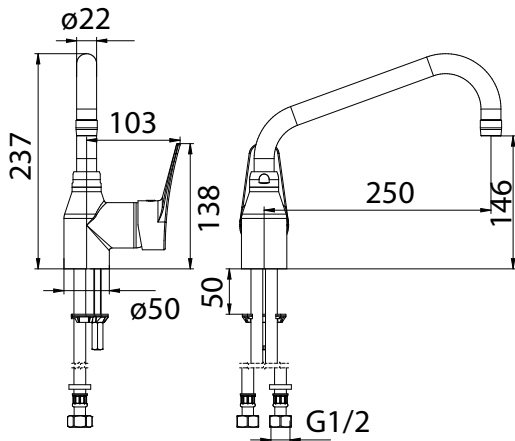

Presto Chef grootkeukenkraan 70832

Eéngats éénehdelmengkraan, met 360° draaibare, lage uitloop

Specificatie:

Presto Chef ééngats éénehdel grootkeukenmengkraan, type 70832, verchroomd. Met 360° draaibare uitloop, Ø 22 mm, met voorsprong 250 mm. Capaciteit 20 l/min bij 300 kPa. Aansluitingen ½" wartel. Voor werkbladen met een max. dikte van 70 mm.

Bestelnr.: 1464308 (Art.nr. 70832)

Presto Chef grootkeukenkraan 70834

Eéngats éénehdelmengkraan, met 360° draaibare, hoge uitloop

Specificatie:

Presto Chef ééngats éénehdel grootkeukenmengkraan, type 70834, verchroomd. Met 360° draaibare uitloop, Ø 22 mm, met voorsprong 250 mm. Capaciteit 20 l/min bij 300 kPa. Aansluitingen ½" wartel. Voor werkbladen met een max. dikte van 70 mm.