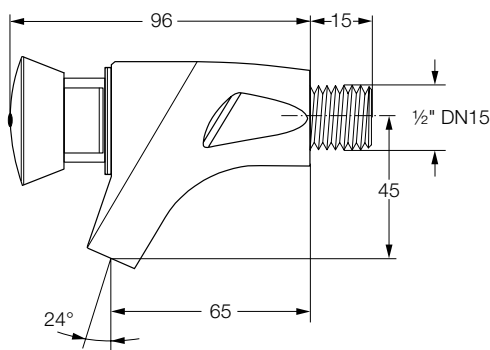

Bestelnr.: 2.1931.545 (Art.nr. 01028) Bovendeel 504 K

Volumestroomdiagram Presto 504

Presto 504S zelfsluitende tapkraan

Voor wandmontage

Identiek aan Presto 504, echter als S-uitvoering d.w.z. de gebruiker dient eerst de knop los te laten voordat er water gaat stromen.