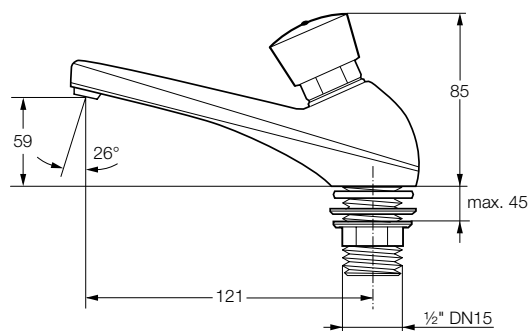

Presto 605 zelfsluitende wastafelkraan

Voor bladmontage

- Water- en energiebesparend
- Robuust
- Uniek zelfreinigend sluitingsmechanisme
- Betrouwbare en bewezen techniek

Specificatie:

Presto zelfsluitende wastafelkraan, voor koud of voorgegemengd water, type 605, voor bladmontage. Waterbesparend en robuust. Verchroomd met instelbare volumestroom en zelfreinigend onderhoudsarm binnenwerk. Spoeltijd ca. 15 seconden.

Technische gegevens:

Behuizing: Verchroomd messing
Volumestroom: 3 l/min. (instelbaar)
Aansluiting: 1/2" bu. dr.
Spoeltijd: ca. 15 seconden

Bestelnr.: 2.1930.217 (Art.nr. 64602) Koud
Bestelnr.: 2.1931.053 (Art.nr. 64622) Warm
Bestelnr.: 2.1930.221 (Art.nr. 64944) Koud, 7 sec.

Onderdelen:

Bestelnr.: 2.1930.258 (Art.nr. 90202) Revisieset
605 K
Bestelnr.: 2.1931.545 (Art.nr. 01028) Bovendeel
605 K, 15 sec.

PRESTO MECHANISCH ZELFSLUITENDE KRANEN

Presto 605S zelfsluitende wastafelkraan

Voor bladmontage

Identiek aan Presto 605, echter als S-uitvoering d.w.z. de gebruiker dient eerst de knop los te laten voordat er water gaat stromen.

Bestelnr.: 2.1930.218 (Art.nr. 64612) Koud
Bestelnr.: 2.1931.054 (Art.nr. 64632) Warm

Onderdelen:

Bestelnr.: 2.1930.263 (Art.nr. 90209) Revisieset
605S
Bestelnr.: 2.1931.547 (Art.nr. 01030) Bovendeel
605S K

Volumestroomdiagram Presto 605

05/21 Technische wijzigingen voorbehouden