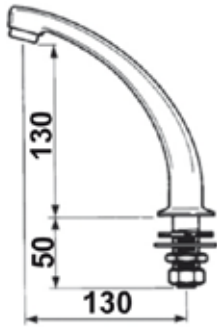

Presto wastafeluitloop

Voor bladmontage

Specificatie:

Presto verchromde wastafeluitloop voor bladmontage robuuste uitvoering, met volumestroombegrenzer 6 l/min. en 1/2" bu. dr. aansluiting.

Bestelnr.: 2.1930.183 (Art.nr. 30302) Vast

Bestelnr.: 2.1930.182 (Art.nr. 30202) Draaibaar (120°)

PRESTO MECHANISCH ZELFSLUITENDE KRANEN

Presto wanduitloop

Voor wandmontage, kort

Specificatie:

Presto verchromde wastafeluitloop voor wandmontage, robuuste uitvoering, met volumestroombegrenzer 6 l/min. en 1/2" bu. dr. aansluiting.

Bestelnr.: 2.1930.862 (Art.nr. 30900) Vast, 1/2" bu.

Bestelnr.: 2.1930.864 (Art.nr. 30903) Vast, 1/2" bi.

Bestelnr.: 2.1930.863 (Art.nr. 30901) Met wanddoorvoer en bevestiging, wand tot 200 mm

Bestelnr.: 2.1930.865 (Art.nr. 30906) Met wanddoorvoer en bevestiging voor wand 200 - 300 mm