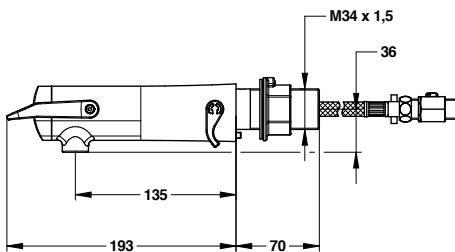

Bestelnummer	Art. nummer	Enkele looptijd	Dubbele looptijd	S-Uitvoering*
2.1931.100	68056	-	7 & 11 sec	V
2.1931.099	68055	15 sec.	-	V
2.1931.098	68054	15 sec	-	-

* S-uitvoering: de gebruiker dient eerst de hendel los te laten voordat er water gaat stromen.

Onderdelen:

- Bestelnr.: 2.1931.559 (Art.nr. 01237) Bovendeel 15 sec.
- Bestelnr.: 2.1931.560 (Art.nr. 01238) Bovendeel S 15 sec.
- Bestelnr.: 2.1931.784 (Art.nr. 90499) Perlator
- Bestelnr.: 2.1931.794 (Art.nr. 90593) Sleutel voor perlator
- Bestelnr.: 2.1931.795 (Art.nr. 90594) Hendel mengkraan