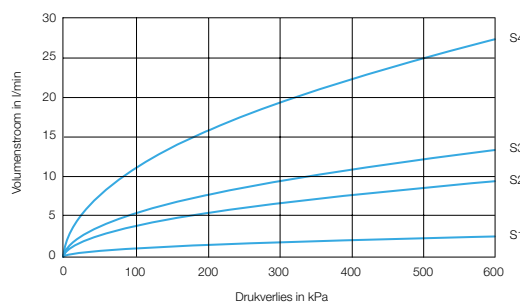

Volumestroomdiagram Presto 600