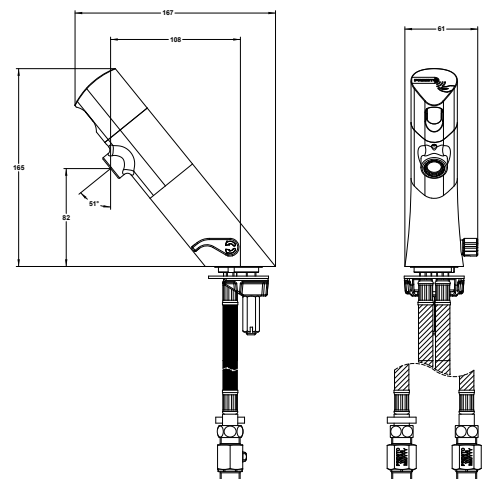

Presto Safe elektronische wastafelmengkraan

Met infraroodbediening voor bladmontage

- Water- en energiebesparend
- Met temperatuurhendel met temperatuurbe grenzer
- Met instelbare automatische cyclusspoeling, instelbaar m.b.v. PRESTOCOM
- Eenvoudige montage op bestaande installaties (plug & play)
- Eenvoudig onderhoud, volledige toegang tot alle onderdelen zonder de kraan te verwijderen
- Looptijd instelbaar

Specificatie:

Presto Safe elektronische wastafelmengkraan voor bladmontage, met geïntegreerde batterij, magneetventiel en electronica. De wastafelmengkraan stroomt, na activering, gedurende de gehele looptijd. Waterbesparend en robuust, met volumestroombe grenzer 3 l/min, met geïntegreerde batterij, magneetventiel en electronica. Voorzien van een instelbare cyclusspoeling. Met anti-kalk perlator. Met flexibele slangaansluitingen met keerkleppen, zeefilters en stopkranen met aansluitingen 3/8" buitendraad. Niet toe te passen in combinatie met reflecterende wasbakken.

Technische gegevens:

Bladdikte:	Max. 25 mm
Behuizing:	Verchroomd messing
Volumestroom:	3 l/min.
Aansluitingen:	3/8" buitendraad
Werkdruk:	100 - 500 kPa
Looptijd:	7 sec. (instelbaar)
Batterij:	9V Lithium batterij
Low battery alarm:	Blinkende LED
Instellingen (m.b.v. PRESTOCOM communicatiebox):	
Looptijd:	1 - 255 seconden
Cyclusspoeltijd:	0 - 255 seconden
Cyclusinterval:	0 - 240 uur
Basisinstelling cyclusspoeling:	30 seconden na 24 uur geen gebruik

Bestelnr: 1460999 (Art. nr. 68077)

Accessoires:

Bestelnr.:1435186 (Art.nr. 91145)
PRESTOCOM communicatie box, benodigd om via een computer te communiceren (inregelen en uitlezen) met Presto elektronische kranen.

PRESTO ELEKTRONISCH ZELFSLUITENDE KRANEN