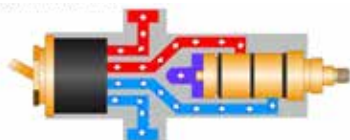

Technische gegevens:

Behuizing: Verchroomd zamak
Volumestroom: Instelbaar
Aansluitingen: 1/2" bu. dr. h.o.h. 150 mm
Aansl. doucheslang: 1/2" bu. dr. met keerklep
Werkdruk: 100 - 500 kPa
Max. drukverschil: 100 kPa (tussen k. en w.)
Temperatuurknop: Begrenzing instelbaar

Bestelnummer: 1347474 (Art. nr. 75708)

Het disfunctioneren van keerkleppen in thermostatische mengkranen is een reëel probleem en verhoogt de kans op legionellabesmetting (bron: ISSO rapport inventarisatie keerkleppen in thermostatische mengkranen). Door de unieke constructie van de Master-Mix mengkranen zijn geen keerkleppen in de inlaten meer nodig.

Thermostatische mengkraan zonder keerkleppen
Geopende stand (afsluiter opent warm en koud)

Thermostatische mengkraan zonder keerkleppen
Service van de therm. patroon mogelijk, in gesloten stand. Zonder het water af te sluiten!