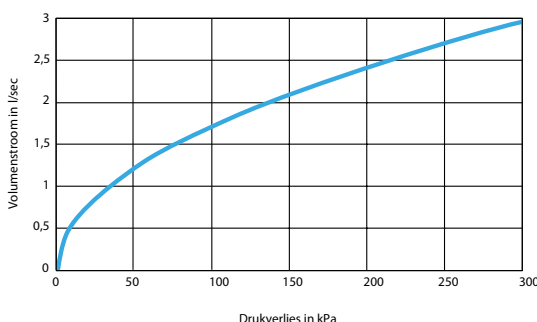

Rada elektronische closetspoeler

Besturingssysteem voor een closet

- Met piëzo of infrarood bediening
- Vandalbestendig
- Inclusief beluchte closetspoelkraan
- Geschikt voor bediening op afstand
- Handmatige bediening mogelijk
- Stand-alone uitvoering of via Pulse besturingskast

Specificatie:

Rada elektronische closetspoeler voor één closet, bestaande uit een piëzo druktoets of een infrarood sensor en een beluchte closetspoeler met kogelafsluiter en magneetventielactivering (12 V AC). Aan-sluiting waterzijdig 1" op kogelkraan, aansluiting valpijp, Ø 28mm. Met een vaste spoeltijd van 7 - 9 sec. Inclusief Rada 12 V AC netadapter.

Technische gegevens:

Closetspoeler:

Werkdruk: 100 - 500 kPa

Spoeltijd: 7 - 9 sec.

Bestelnr.: 1.1929.211 (Art.nr. 277904)

Rada Piezo 130P Mono Control closetbesturingssysteem met Rada piëzo druktoets 277615 met rvs afdekplaat (Ø 120 mm, bevestigingsgaten h.o.h. 90 mm) voor wandmontage met geïntegreerde elektronika, kabellengte 3 meter, inbouwdiepte 40 mm en Presto 90435 elektronische closetspoeler met geïntegreerde beluchter, stopkraan en magneetventiel. Montagehoogte van de spoeler minimaal 1,5 meter boven het closet. Inclusief Rada 12 V AC netadapter.

Bestelnr.: 1.1929.210 (Art.nr. 277903)

Rada Mono Control infrarood closetbesturingssysteem met Rada Pulse sensor en Presto 90435 elektronische closetspoeler met geïntegreerde beluchter, stopkraan en magneetventiel. Montagehoogte van de spoeler minimaal 1,5 meter boven het closet. Inclusief Rada 12 V AC netadapter.

Bestelnr.: 1.1929.209 (Art.nr. 277902)