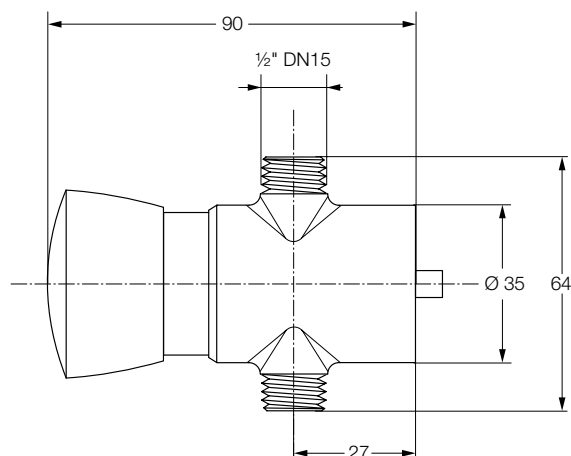

Onderdelen:

Bestelnr.: 2.1930.256 (Art.nr. 90198) Revisieset

Bestelnr.: 2.1930.112 (Art.nr. 01185) Patroon

Bestelnr.: 2.1930.347 (Art.nr. 90722) Drukknop

PRESTO MECHANISCH ZELFSLUITENDE KRANEN

Volumestroomdiagram Presto 500S