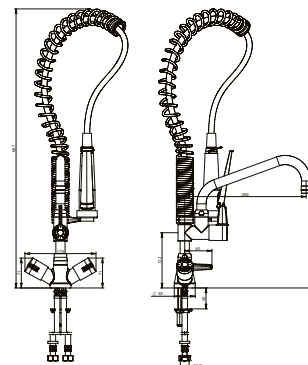

Bestelnr.: 1464307 (Art.nr. 70830)