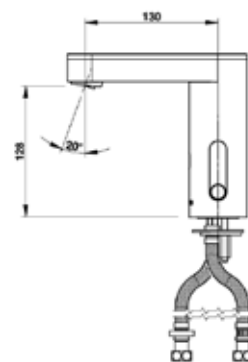

10/20 Technische wijzigingen voorbehouden