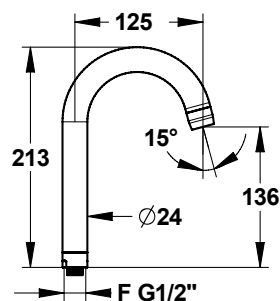

Presto lange hendel voor mastermix

- Ergonomisch
- Voor het openen en sluiten
- Toe te passen in combinatie met Presto Mastermix 75700 en 75702

Bestelnummer: 1382158 (Art. nr. 75706)

PRESTO SANIFIRST MENGKRANEN