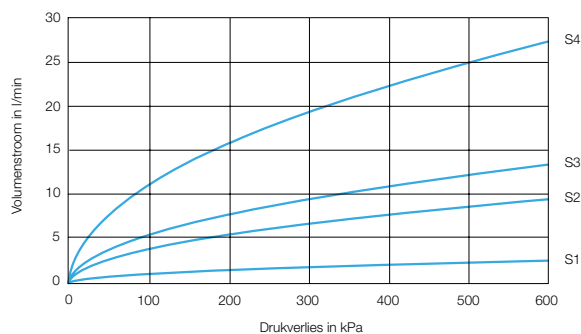

Volumestroomdiagram Presto 612

05/21 Technische wijzigingen voorbehouden