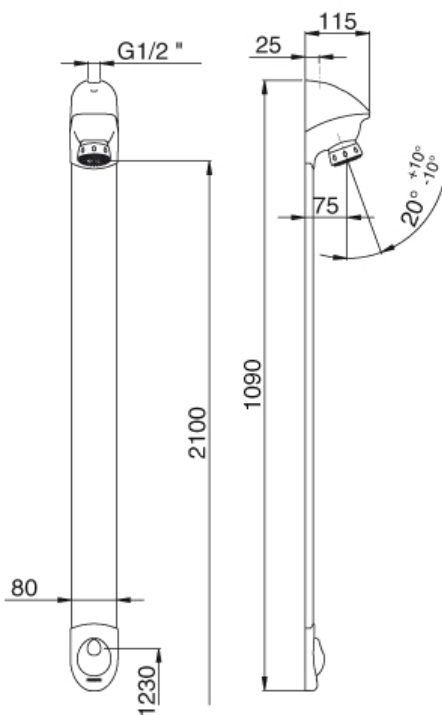

Onderdelen:

Bestelnr.: 2.1930.328 (Art.nr. 90550) Binnenwerk

Presto DL 400 SE douchedrukker

Bestelnr.: 2.1930.243 (Art.nr. 90181) Binnenwerk

Presto DL 400 SE douchekop

Bestelnr.: 2.1931.783 (Art.nr. 90478) Sproeiplateau en begrenzer 6 l/min. Presto DL 400 SE

Bestelnr.: 2.1931.812 (Art.nr. 90780) Koppeling slang