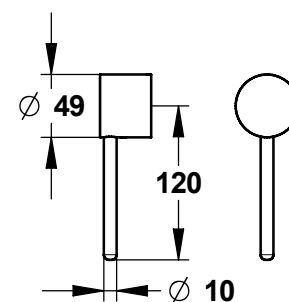

Presto lange hendel voor mastermix

- Ergonomisch
- Voor het openen en sluiten
- Toe te passen in combinatie met Presto Mastermix 75700 en 75702

Bestelnummer: 1382158 (Art. nr. 75706)

PRESTO SANIFIRST MENGKRANEN