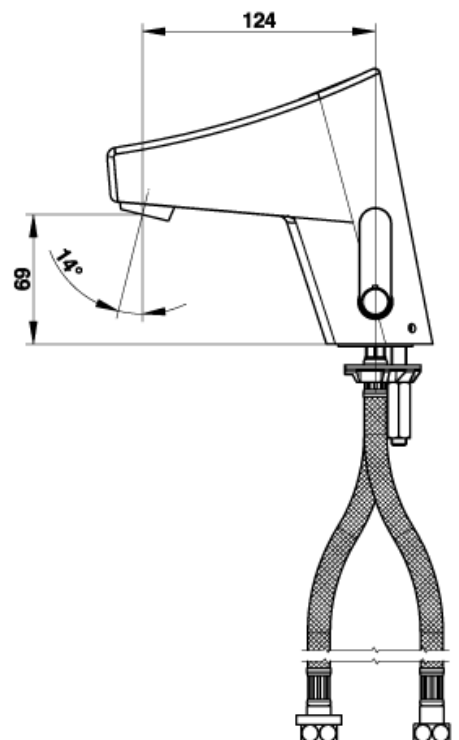

10/20 Technische wijzigingen voorbehouden