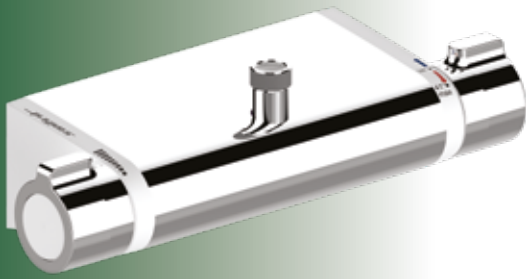

Thermostatische mengkraan zonder keerkleppen
Geopende stand (afsluiter opent warm en koud)

Thermostatische mengkraan zonder keerkleppen
Service van de therm. patroon mogelijk, in gesloten stand. Zonder het water af te sluiten!