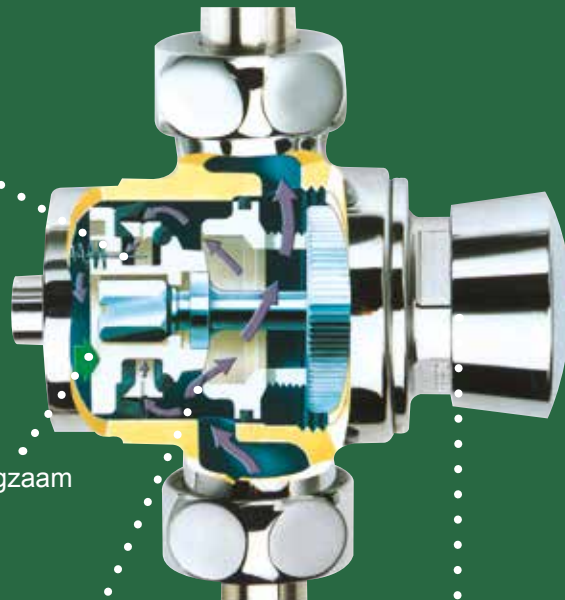

- Sportaccommodaties
- Zwembaden
- Campings en jachthavens
- Defensie
- Justitiële inrichtingen
- Hotels, restaurants en cafés
- Wasruimten in de industrie

Werkingsprincipe:

De Presto mechanische zelfsluitende kranen hebben zich in de loop der tijd bewezen als duurzame, effectieve water- en energiebesparende systemen.

Hierbij stroomt na een druk op de knop, gedurende een vaste tijd, water uit bijvoorbeeld een douche, wastafel of urinoir.

Het Presto zelfsluitende principe combineert, afhankelijk van het type, een instelbare of vaste looptijd met betrouwbare, bewezen techniek. De hoeveelheid bewegende delen is tot een minimum beperkt. Het binnenwerk is vervaardigd van kalkwerende, corrosiebestendige materialen en tevens voorzien van een zelfreinigend mechanisme. Dit garandeert een lange levensduur, waterslagvrije sluiting en minimaal onderhoud.

Alle Presto mechanische zelfsluitende kranen worden door een drukknop of hendel geactiveerd. De volumestroom is constant en wordt na de ingestelde tijd (ca. 25 - 30 sec. bij douches en ca. 15 sec. bij wastafelkranen) gestopt. De looptijden zijn, afhankelijk van het type kraan instelbaar of hebben een vaste looptijd. De volumestroom is instelbaar via het binnenwerk van de kraan.

Doorlaat met gepatenteerd, zelfreinigend mechanisme

De achterste kamer vult zich langzaam met water en drukt de kolf tegen de veer

Water stroomt door de kraan

Drukknop ingedrukt
(Interne veer ingedrukt)