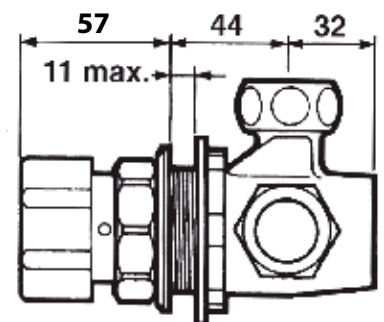

Presto Alpa zelfsluitende douchemengkraan

Voor paneelinbouw

- Water- en energiebesparend
- Eigentijds design
- Niet thermostatisch
- Robuust
- Uniek zelfreinigend sluitingsmechanisme
- Betrouwbare en bewezen techniek

Specificatie:

Presto Alpa zelfsluitende douchemengkraan voor paneelinbouw, niet thermostatisch. Waterbesparend en robuust. Verchroomd met zelfreinigend onderhoudsarm binnenwerk. Met aanslagbegrenzing voor de mengtemperatuur. Inclusief keerkleppen, zeefilters, en rozet. Spoeltijd ca. 30 seconden.

Technische gegevens:

Behuizing: Verchroomd messing
Rozet: Ø 95 mm
Volumestroom: 6 l/min.
Temperatuurknop: 180° draaibaar
Temperatuurbegrenzing: Instelbaar
Aansluitingen: ¾" bu. dr.
Spoeltijd: ca. 30 seconden

Bestelnr.: 2.1930.892 (Art.nr. 35936) Paneelinbouw

Bestelnr.: 2.1930.881 (Art.nr. 35176) S-uitvoering, eerst de knop loslaten voordat er water gaat stromen.

Onderdelen:

Bestelnr.: 2.1931.722 (Art.nr. 90046) Revisieset

Bestelnr.: 2.1931.536 (Art.nr. 01017) Bovendeel met chroom knop

PRESTO MECHANISCH ZELFSLUITENDE KRANEN

05/21 Technische wijzigingen voorbehouden