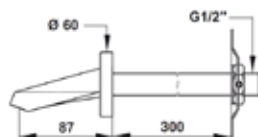

05/21 Technische wijzigingen voorbehouden