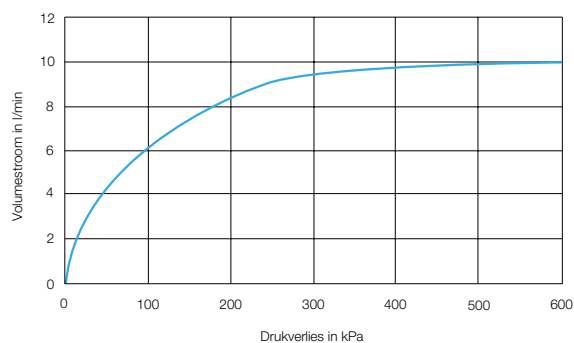

Volumestroomdiagram Presto Alpa

05/21 Technische wijzigingen voorbehouden