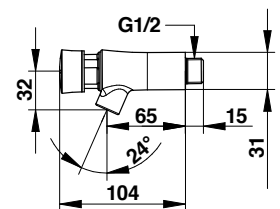

05/21 Technische wijzigingen voorbehouden