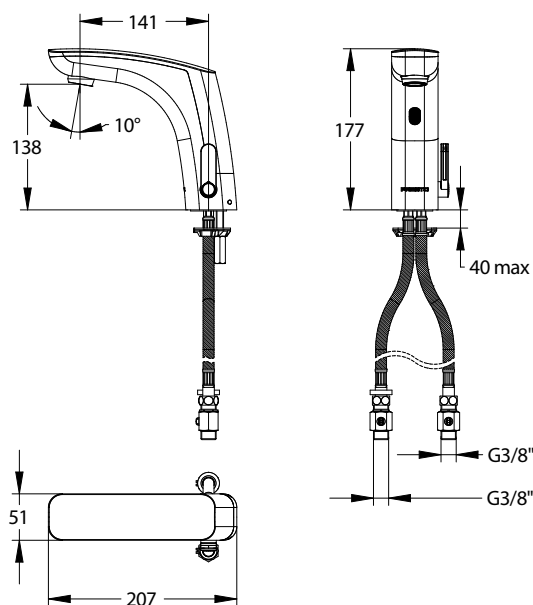

Instellingen: m.b.v. PRESTOCOM box	Standaard	Instelbaar
Detectie bereik	25 cm	15 - 60 cm
Max. spoeltijd	30 sec.	5 - 3600 sec.
Cyclusspoeltijd	30 sec.	0 - 255 sec.
Cyclusspoelinterval	24 uur	0 - 240 uur

10/20 Technische wijzigingen voorbehouden