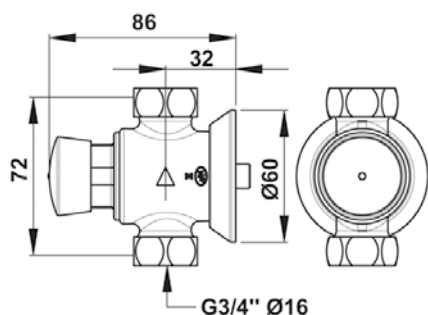

Bestelnr.: 2.1931.531 (Art.nr. 01010) Bovendeel

Accessoires:

Bestelnr.: 2.1930.135 (Art.nr. 06216) ½" aansluitbocht, 90° met rozet en ¾" wartel

Volumestroomdiagram Presto 50

Bestelnummer: 06216

Presto 500S zelfsluitende douchekraan