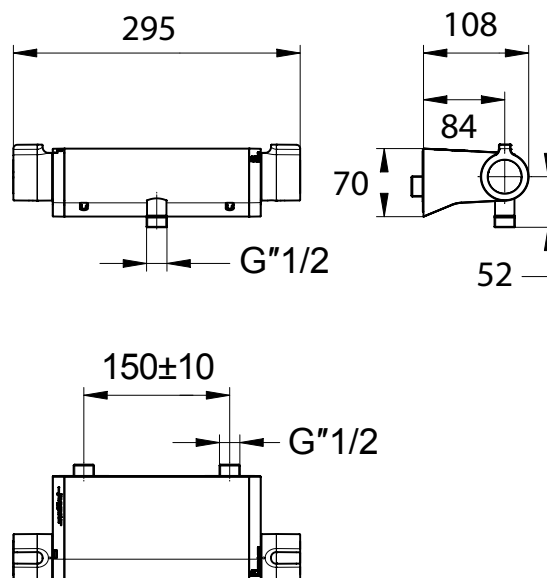

Technische gegevens:

Behuizing:	Verchroomd zamak
Volumestroom:	Instelbaar
Aansluitingen:	½" bu. dr. h.o.h. 150 mm
Aansl. doucheslang:	½" bu. dr. met keerklep
Werkdruk:	100 - 500 kPa
Max. drukverschil:	100 kPa (tussen k. en w.)
Temperatuurknop:	Begrenzing instelbaar

Bestelnummer: 1347476 (Art. nr. 75700)

Het disfunctioneren van keerkleppen in thermostatische mengkranen is een reëel probleem en verhoogt de kans op legionellabesmetting (bron: ISSO rapport inventarisatie keerkleppen in thermostatische mengkranen). Door de unieke constructie van de Master-Mix mengkranen zijn geen keerkleppen in de inlaten meer nodig.

Thermostatische mengkraan zonder keerkleppen
Geopende stand (afsluiter opent warm en koud)

Thermostatische mengkraan zonder keerkleppen
Service van de therm. patroon mogelijk, in gesloten stand. Zonder het water af te sluiten!