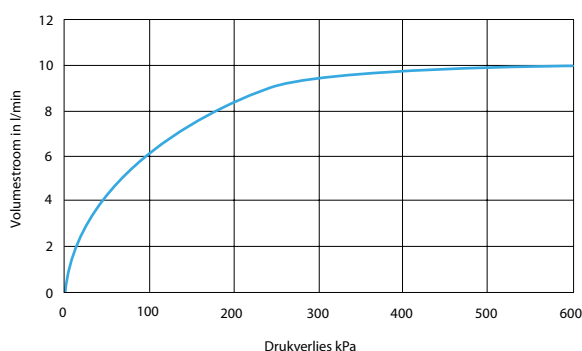

Volumestroomdiagram Presto 50B