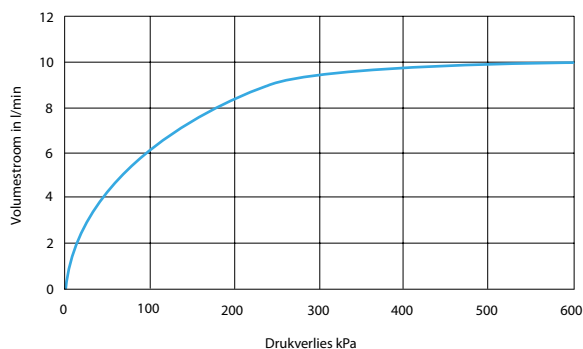

Presto 500SB zelfsluitende douchekraan

Voor wandinbouw

- Water- en energiebesparend
- Eigentijds design
- Robuust
- Uniek zelfreinigend sluitingsmechanisme
- Betrouwbare en bewezen techniek

Specificatie:

Presto zelfsluitende douchekraan, voor wandinbouw, voor koud of voorgemengd water, type 500SB. Waterbesparend en robuust met rvs afdekplaat. Verchroomd met instelbare volumestroom en zelfreinigend onderhoudsarm binnenwerk. Spoeltijd ca. 25 seconden. S-uitvoering d.w.z. de gebruiker dient eerst de knop los te laten voordat er water gaat stromen. Inclusief inbouwdoos. Aansluitingen 2 x 1/2" buitendraad.

Technische gegevens:

Behuizing:	Verchroomd messing
Afdekplaat:	Rvs 160 x 160 mm
Inbouwdiepte:	min. 50 mm, max. 67 mm
Volumestroom:	6 l/min. (instelbaar)
Aansluitingen:	1/2" bu. dr.
Spoeltijd:	ca. 25 seconden

Bestelnr.: 2.1930.200 (Art.nr. 38340) Met kogelafsluiter in inlaat

Bestelnr.: 2.1930.913 (Art.nr. 38330) Zonder kogelafsluiter

Onderdelen:

Bestelnr.: 2.1930.256 (Art.nr. 90198) Revisieset

Bestelnr.: 2.1930.112 (Art.nr. 01185) Patroon, zonder drukknop en huls

Bestelnr.: 2.1930.316 (Art.nr. 90473) Drukknop en huls

Bestelnr.: 2.1930.782 (Art.nr. 90470) Rvs afdekplaat

Accessoires:

Bestelnr.: 2.1930.308 (Art.nr. 90425) Verlengstuk

Volumestroomdiagram Presto 500SB

PRESTO MECHANISCH ZELFSLUITENDE KRANEN