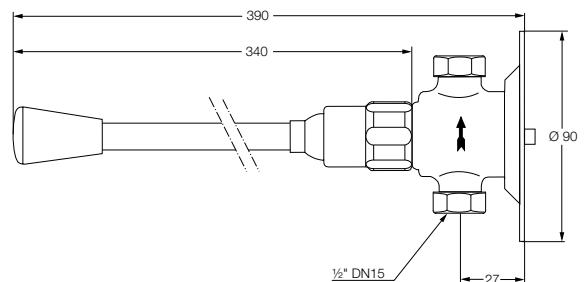

Presto 712 zelfsluitende kniebediende kraan

Voor wandmontage

- Water- en energiebesparend
- Kniebediend
- Robuust
- Uniek zelfreinigend sluitingsmechanisme
- Betrouwbare en bewezen techniek

Specificatie:

Presto zelfsluitende kniebediende wastafelkraan, voor koud of voorgemengd water, type 712, voor wandmontage. Waterbesparend en robuust. Verchroomd met instelbare volumestroom en zelfreinigend onderhoudsarm binnenwerk. Spoeltijd ca. 6 seconden.

Technische gegevens:

Behuizing: Verchroomd messing
Voorsprong 390 mm
Volumestroom: 3 l/min. (instelbaar)
Aansluiting: 1/2" bu. dr.
Spoeltijd: ca. 6 seconden

Bestelnr.: 2.1930.187 (Art.nr. 31683) voorsprong 390 mm

Bestelnr.: 2.1930.877 (Art.nr. 31919) voorsprong 490 mm

Bestelnr.: 2.1930.871 (Art.nr. 31646) voorsprong 565 mm

Onderdelen:

Bestelnr.: 2.1930.260 (Art.nr. 90206) Revisieset

Bestelnr.: 2.1931.553 (Art.nr. 01037) Bovendeel met hendel 340 mm

Bestelnr.: 2.1930.110 (Art.nr. 01159) Bovendeel zonder hendel

Bestelnr.: 2.1930.279 (Art.nr. 90292) Hendel met wartel 340 mm

Bestelnr.: 2.1931.749 (Art.nr. 90293) Hendel met wartel 440 mm

Bestelnr.: 2.1931.750 (Art.nr. 90294) Hendel met wartel 515 mm

PRESTO MECHANISCH ZELFSLUITENDE KRANEN

Volumestroomdiagram Presto 712

05/21 Technische wijzigingen voorbehouden