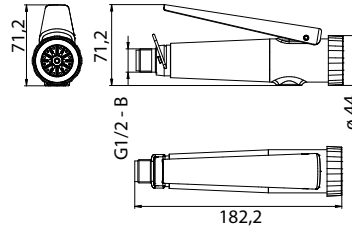

10/20 Technische wijzigingen voorbehouden

Bestelnr.: 1464309 (Art.nr. 70834)

PRESTO GROOTKEUKENKRANEN

Presto Chef knijpdouche 70838

Met verstelbare douchekop

Presto Chef universele knijpdouche, type 70838, zwart, met verstelbare sproeikop en ergonomische anti-slip hendel, vertraagd sluitend, met keerklep, aansluiting 1/2" buitendraad.