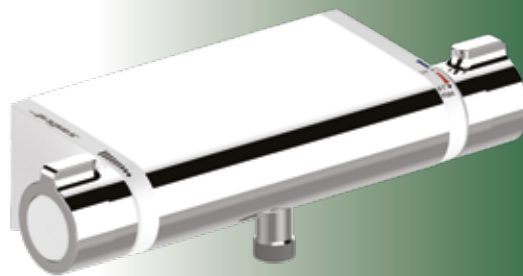

Presto Mastermix 75700

Thermostatische douchemengkraan

- Met gladde binnenkant
- Geen keerkleppen benodigd (patent)
- Bij sluiten worden zowel warm als koud toevoer dichtgezet
- Mengkraan zelf wordt niet heet
- Eenvoudig onderhoud, geen afsluiters in de toevoer nodig voor service van de thermostatische patroon
- Eenvoudig te reinigen
- Thermische desinfectie mogelijk, enkel door personeel te activeren
- Met dubbele temperatuurbegrenzing
- Met plug & play bevestigingsplaat