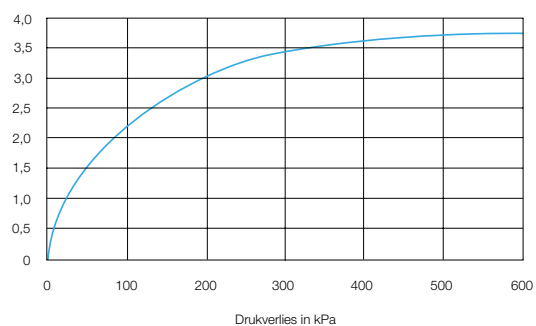

Bestelnr.: 2.1930.159 (Art.nr. 20101) Koud

Bestelnr.: 2.1930.791 (Art.nr. 20103) Warm

Onderdelen:

Bestelnr.: 2.1931.768 (Art.nr. 90370) Revisieset

Bestelnr.: 2.1931.552 (Art.nr. 01036) Patroon

Volumestroomdiagram Presto 2010