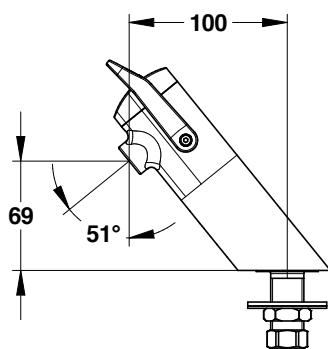

Bestelnummer	Art.nr.	Enkele looptijd	Dubbele looptijd	S-Uitvoering*
2.1931.058	64702	-	7 & 11 sec	V
2.1931.057	64701	15 sec.	-	V
2.1931.059	64705	7 sec	-	-
2.1931.056	64700	15 sec	-	-

* S-uitvoering: de gebruiker dient eerst de hendel los te laten voordat er water gaat stromen.

Onderdelen:

1. Bestelnr.: 2.1931.559 (Art.nr. 01237) Bovendeel 15 sec.
   Bestelnr.: 2.1931.560 (Art.nr. 01238) Bovendeel S 15 sec.
   Bestelnr.: 2.1931.784 (Art.nr. 90499) Perlator
   Bestelnr.: 2.1931.794 (Art.nr. 90593) Sleutel voor perlator