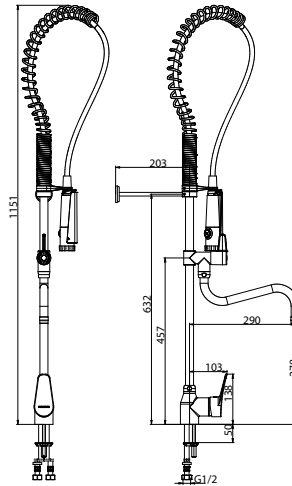

Specificatie:

Presto Chef ééngats éénehdel grootkeukenmengkraan, type 70818, verchromd met keerkleppen. Standpijp met variabele bevestiging (60 - 200 mm wandafstand) en draaibare uitloop. Slang met balansveer en vaatdouche. Inclusief ophanghaak voor de vaatdouche. Aansluitingen 1/2" wartel. Voor werkbladen met een maximale dikte van 70 mm.

Bestelnr.: 1463817 (Art.nr. 70818) Met uitloop

Bestelnr.: 1463818 (Art.nr. 70810) Zonder uitloop

Presto Chef grootkeukenkraan 70800

Eéngats éénehdelmengkraan, met 360° draaibare, hoge uitloop

Specificatie:

Presto Chef ééngats éénehdel grootkeukenmengkraan, type 70800, verchromd. Met 360° draaibare uitloop, Ø 22 mm, met voorsprong 250 mm. Capaciteit 20 l/min bij 300 kPa. Aansluitingen 1/2" wartel. Voor werkbladen met een max. dikte van 70 mm.