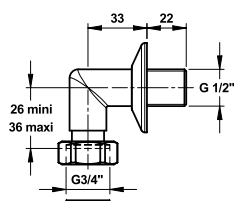

Volumestroomdiagram Presto 50