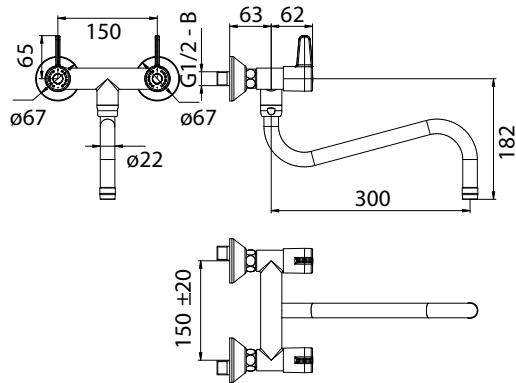

Bestelnr.: 1463814 (Art.nr. 70826) Met uitloop

Bestelnr.: 1463815 (Art.nr. 70814) Zonder uitloop

Presto Chef grootkeukenkraan 70806

Voor wandmontage, met 360° draibare uitloop

Specificatie:

Presto Chef grootkeukenmengkraan voor wandmontage, type 70806, verchromd met ergonomische kraanknoppen. Met 360° draibare uitloop, Ø 22 mm, met voorsprong 300 mm. Capaciteit 30 l/min bij 300 kPa. Aansluitingen 1/2" buitendraad. H.o.h. 150 ± 20 mm.