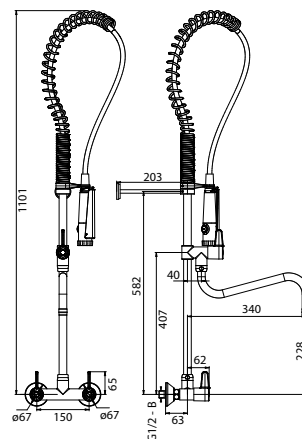

Bestelnr.: 1463814 (Art.nr. 70826) Met uitloop

Bestelnr.: 1463815 (Art.nr. 70814) Zonder uitloop