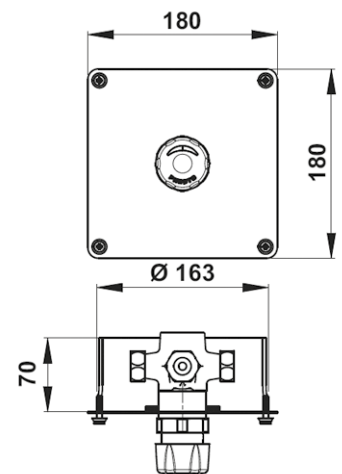

05/21 Technische wijzigingen voorbehouden