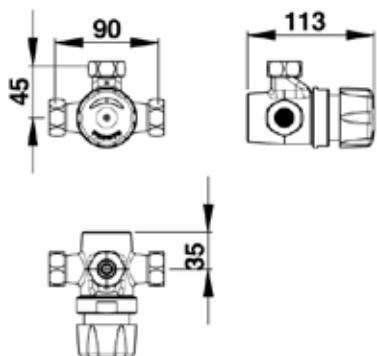

Bestelnr.: 2.1930.891 (Art.nr. 35925) Zonder aansluitbochten

Onderdelen:

Bestelnr.: 2.1931.722 (Art.nr. 90046) Revisieset

Bestelnr.: 2.1931.536 (Art.nr. 01017) Bovendeel met chroom knop

Accessoires:

Bestelnr.: 2.1930.135 (Art.nr. 06216) Presto verstelbare aansluitbocht met rozet (1/2" bu. dr x 3/4" wartel)