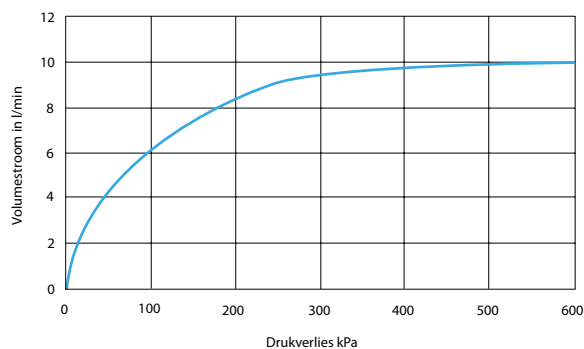

Volumestroomdiagram Presto 500S

05/21 Technische wijzigingen voorbehouden