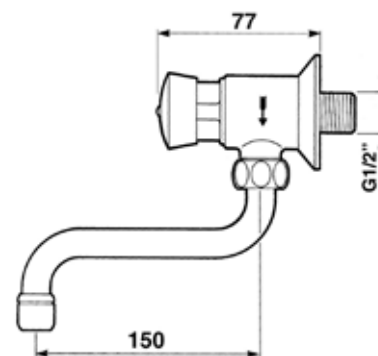

Bestelnr.: 2.1931.545 (Art.nr. 01028) Bovendeel
612

PRESTO MECHANISCH ZELFSLUITENDE KRANEN

Volumestroomdiagram Presto 612

05/21 Technische wijzigingen voorbehouden

Presto 2010 zelfsluitende tapkraan

Voor wandmontage