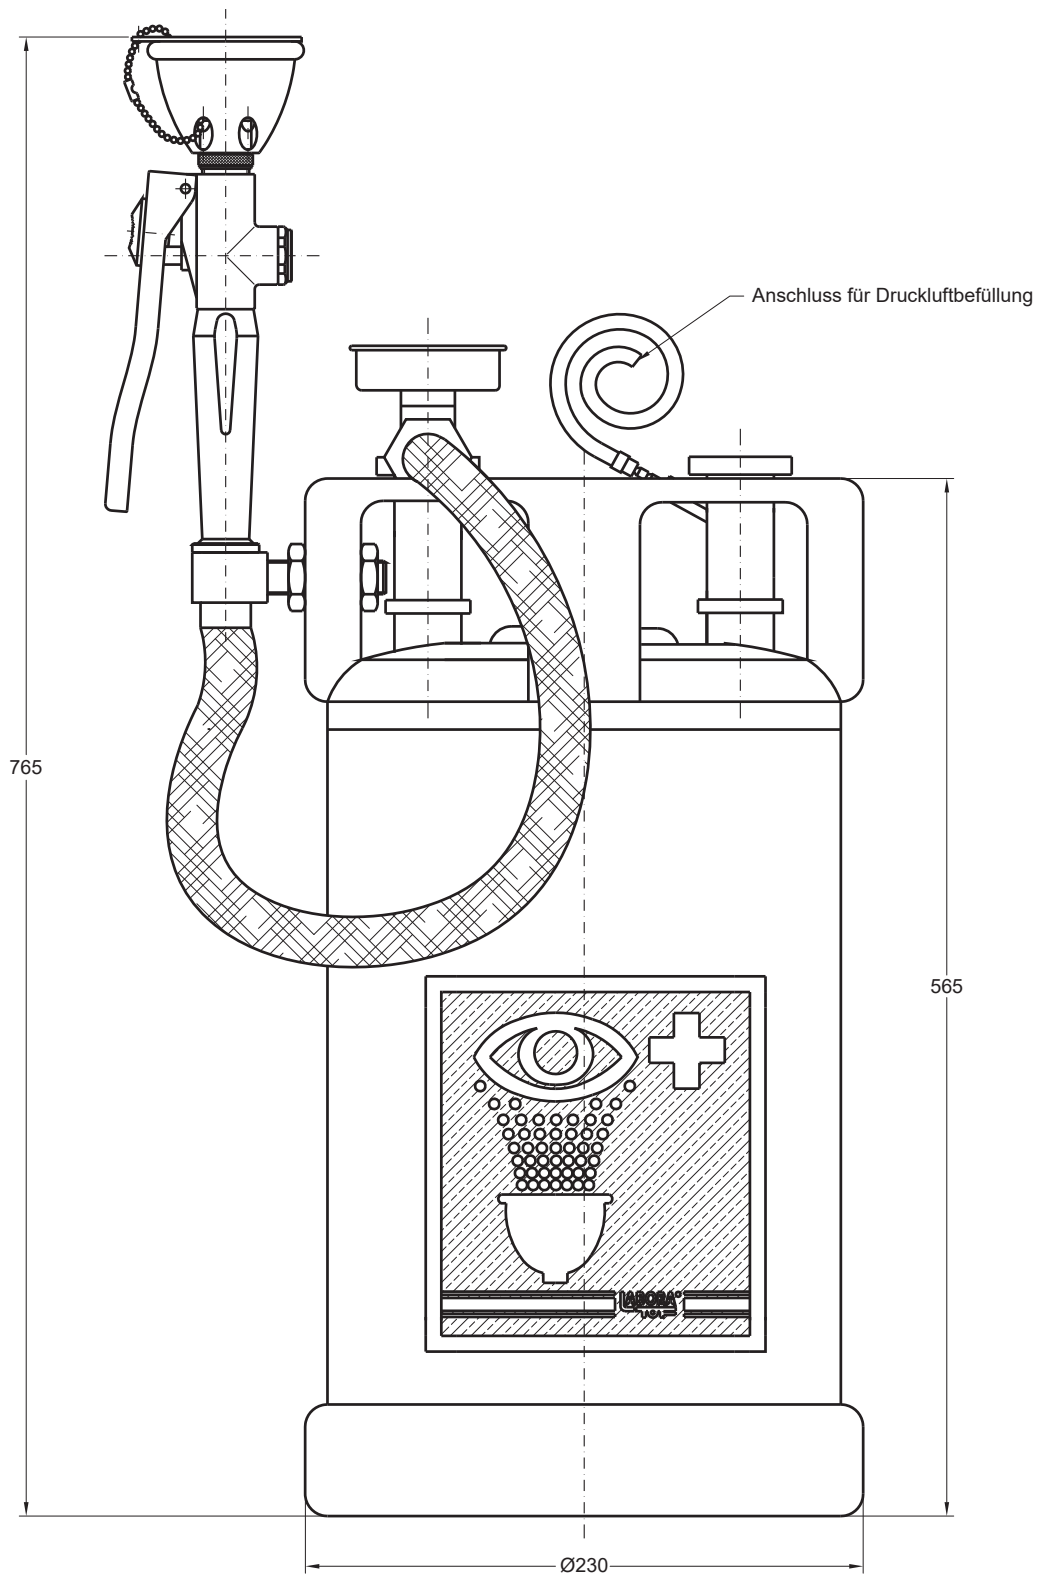

Rada Augendusche ECO TTAG

Alle Abmessungen in mm

Wichtiger Hinweis! Diese Maßzeichnung ist nicht maßstabsgerecht!

Rada Armaturen GmbH
Daimlerstr. 6
63303 Dreieich
Telefon: 06103-98 04 0
Telefax: 06103-98 04 90