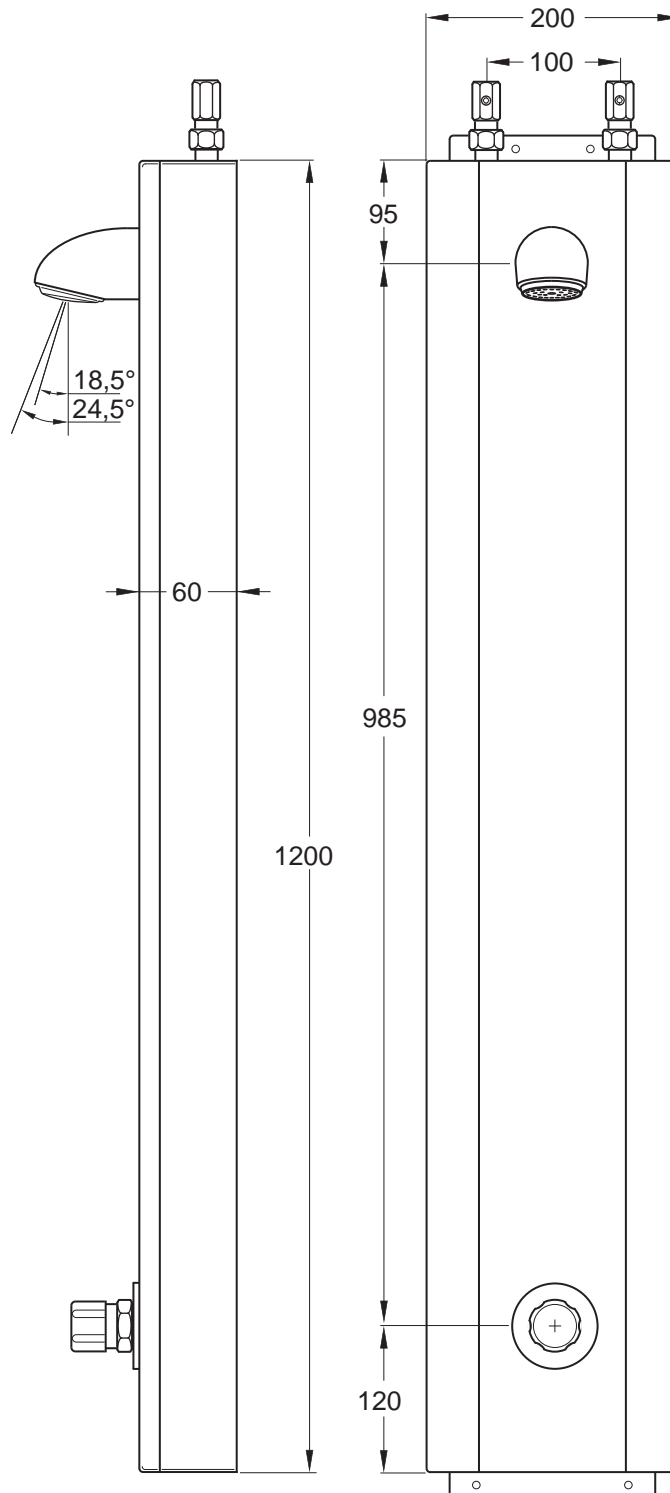

Rada Edelstahl-Duschelement VA 1

Alle Abmessungen in mm

Wichtiger Hinweis! Diese Maßzeichnung ist nicht maßstabsgerecht!

Rada Armaturen GmbH
Daimlerstr. 6
63303 Dreieich
Telefon: 06103-98 04 0
Telefax: 06103-98 04 90