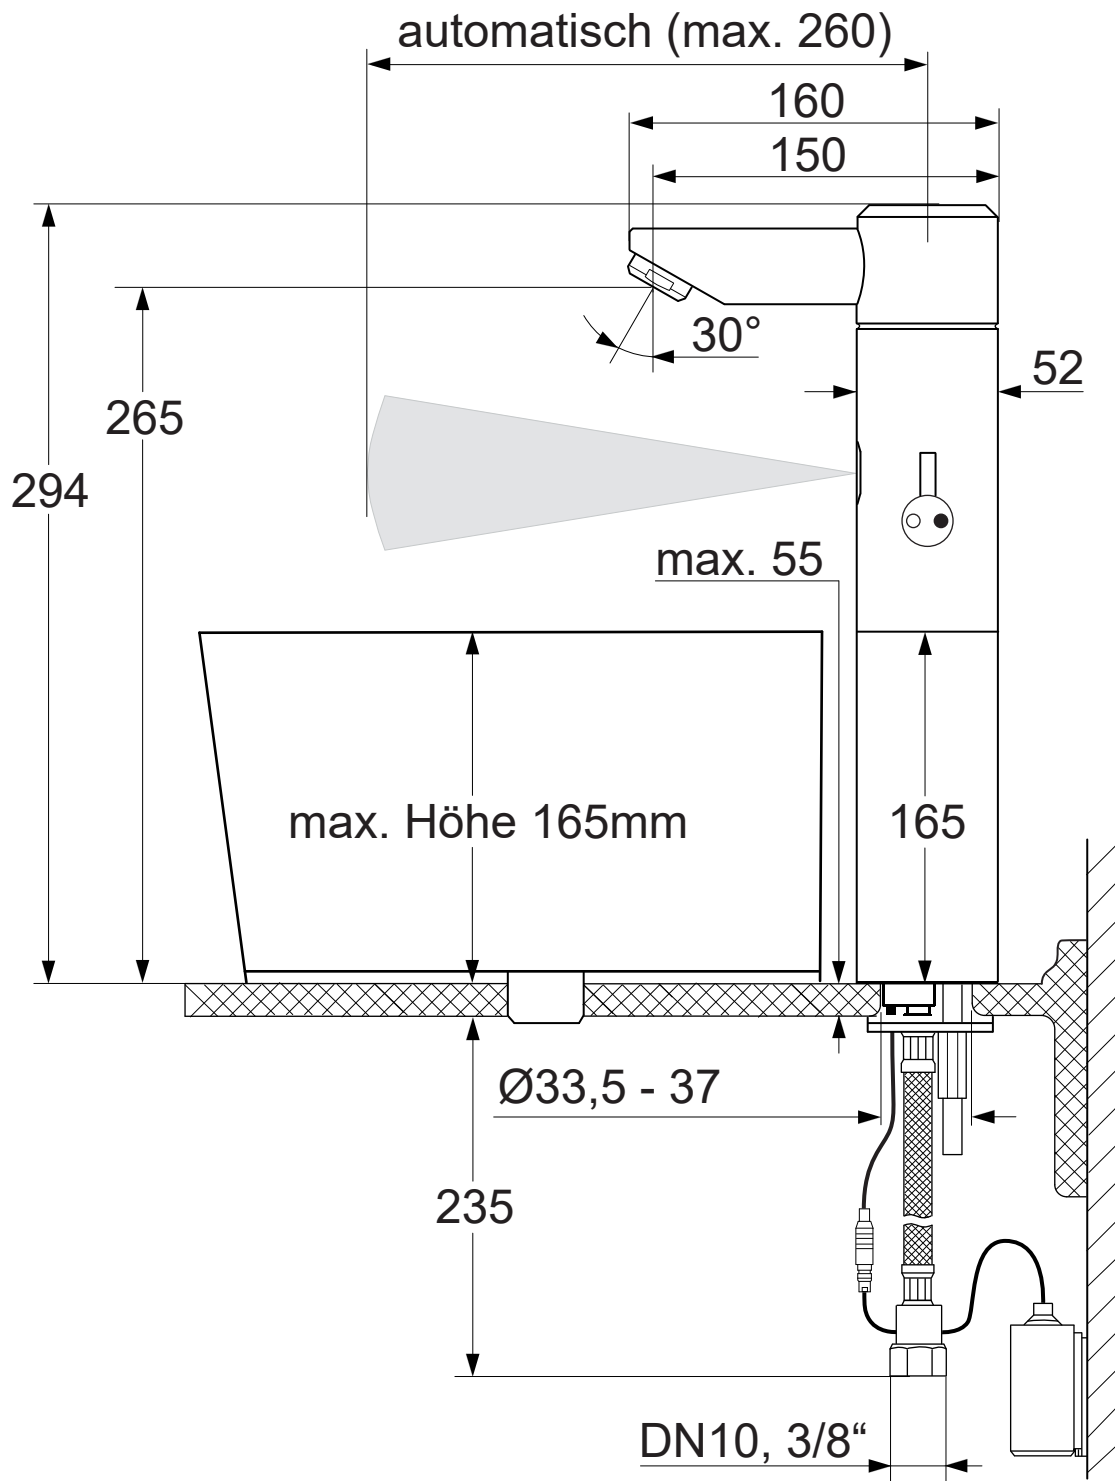

## Rada Tec 210

Alle Abmessungen in mm

Wichtiger Hinweis! Diese Maßzeichnung ist nicht maßstabsgerecht!

Rada Armaturen GmbH  
Daimlerstr. 6  
63303 Dreieich  
Telefon: 06103-98 04 0  
Telefax: 06103-98 04 90