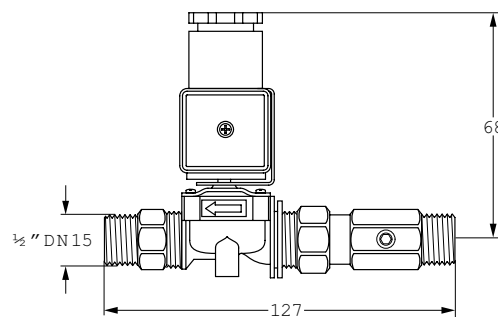

Rada Pulse 122 besturingssysteem

Besturingssysteem voor een urinoir

- Hygiënische bediening
- Vandalbestendige bediening
- Aan te sluiten op een Rada Pulse centrale besturingskast (Art.nr. 277350)

Specificatie:

Rada Pulse 122 besturingssysteem voor een urinoir, voor aansluiting op een Rada Pulse centrale besturingskast, bestaande uit een infrarood bedienings-sensor voor wandmontage met 3 meter kabel en een ½" magneetventiel met kogelafsluiter, aansluitingen 15 mm knel. Het geheel wordt geleverd met alle aansluitaccessoires.

Technische gegevens:

Bedieningssensor:

Activering: Benadering bij 0 - 550 mm
Voeding: 12 V AC
Beschermsklasse: IP 65
Kabellengte: 3 meter (verlengbaar)
Omgevingstemperatuur: 0 - 40°C

Magneetventiel:

Voeding: 12 V AC, 4,5 VA
Aansluitingen: 15 mm knel
Volumestroom: 20 l/min bij 100 kPa
drukverlies
Materiaal behuizing: Polyamide

Bestelnr.: 1.1495.064 (Art.nr. 277975)

Onderdelen:

Bestelnr.: 2.1.093.88.1 (Art.nr. 277915)

Rada Pulse 122 infrarood bedieningssensor

Bestelnr.: 1.1495.062 (Art.nr. 277175)

Rada Pulse ½" magneetventiel, met kogelafsluiter, 15 mm knel

Bestelnummer: 1.199.92.3.0 (Art.nr. 275004)

Membraan t.b.v. Rada Pulse magneetventiel

ELEKTRONISCHE ZELFSLUITENDE SYSTEMEN

Volumestroomdiagram

10/20 Technische wijzigingen voorbehouden