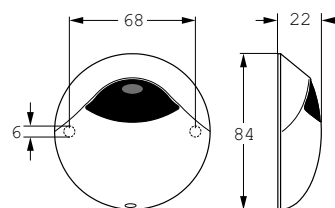

Rada Pulse 122 besturingssysteem

Besturingssysteem voor een urinoir

- Hygiënische bediening
- Vandalbestendige bediening
- Aan te sluiten op een Rada Pulse centrale besturingskast (Art.nr. 277350)

Specificatie:

Rada Pulse 122 besturingssysteem voor een urinoir, voor aansluiting op een Rada Pulse centrale besturingskast, bestaande uit een infrarood bedienings-sensor voor wandmontage met 3 meter kabel en een ½" magneetventiel met kogelafsluiter, aansluitingen 15 mm knel. Het geheel wordt geleverd met alle aansluitaccessoires.

Technische gegevens:

Bedieningssensor:

Activering: Benadering bij 0 - 550 mm
Voeding: 12 V AC
Beschermsklasse: IP 65
Kabellengte: 3 meter (verlengbaar)
Omgevingstemperatuur: 0 - 40°C

Magneetventiel:

Voeding: 12 V AC, 4,5 VA
Aansluitingen: 15 mm knel
Volumestroom: 20 l/min bij 100 kPa
drukverlies
Materiaal behuizing: Polyamide

Bestelnr.: 1.1495.064 (Art.nr. 277975)

Onderdelen:

Bestelnr.: 2.1.093.88.1 (Art.nr. 277915)

Rada Pulse 122 infrarood bedieningssensor

Bestelnr.: 1.1495.062 (Art.nr. 277175)

Rada Pulse ½" magneetventiel, met kogelafsluiter, 15 mm knel

Bestelnummer: 1.199.92.3.0 (Art.nr. 275004)

Membraan t.b.v. Rada Pulse magneetventiel

ELEKTRONISCHE ZELFSLUITENDE SYSTEMEN

Volumestroomdiagram

10/20 Technische wijzigingen voorbehouden