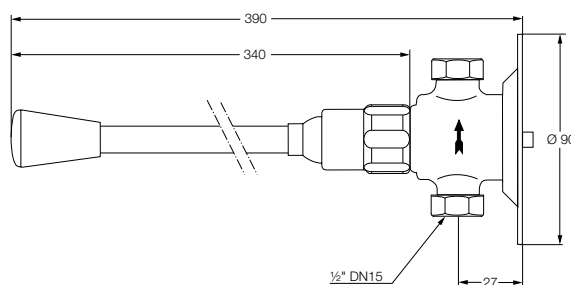

## Technische gegevens:

Behuizing: Verchroomd messing  
Voorsprong 390 mm  
Volumestroom: 3 l/min. (instelbaar)  
Aansluiting: 1/2" bu. dr.  
Spoeltijd: ca. 6 seconden

**Bestelnr.: 2.1930.187** (Art.nr. 31683) voorsprong 390 mm

## Onderdelen:

Bestelnr.: 2.1930.260 (Art.nr. 90206) Revisieset

Bestelnr.: 2.1931.553 (Art.nr. 01037) Bovendeel met hendel 340 mm

Bestelnr.: 2.1930.110 (Art.nr. 01159) Bovendeel zonder hendel

Bestelnr.: 2.1930.279 (Art.nr. 90292) Hendel met wartel 340 mm

Bestelnr.: 2.1931.749 (Art.nr. 90293) Hendel met wartel 440 mm

Bestelnr.: 2.1931.750 (Art.nr. 90294) Hendel met wartel 515 mm

PRESTO MECHANISCH ZELFSLUITENDE KRANEN