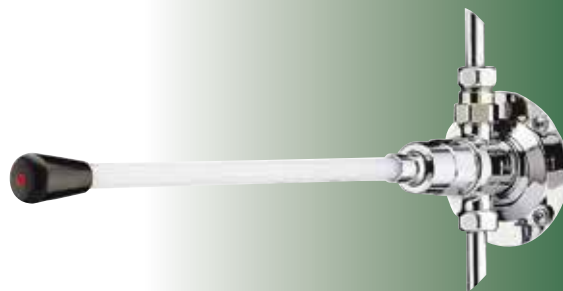

# Presto 712 zelfsluitende kniebediende kraan

Voor wandmontage

- Water- en energiebesparend
- Kniebediend
- Robuust
- Uniek zelfreinigend sluitingsmechanisme
- Betrouwbare en bewezen techniek

## Specificatie:

Presto zelfsluitende kniebediende wastafelkraan, voor koud of voorgemengd water, type 712, voor wandmontage. Waterbesparend en robuust. Verchroomd met instelbare volumestroom en zelfreinigend onderhoudsarm binnenwerk. Spoeltijd ca. 6 seconden.

## Technische gegevens:

Behuizing: Verchroomd messing  
Voorsprong 390 mm  
Volumestroom: 3 l/min. (instelbaar)  
Aansluiting: 1/2" bu. dr.  
Spoeltijd: ca. 6 seconden

**Bestelnr.: 2.1930.187** (Art.nr. 31683) voorsprong 390 mm

Bestelnr.: 2.1931.749 (Art.nr. 90293) Hendel met wartel 440 mm

Bestelnr.: 2.1931.750 (Art.nr. 90294) Hendel met wartel 515 mm

PRESTO MECHANISCH ZELFSLUITENDE KRANEN