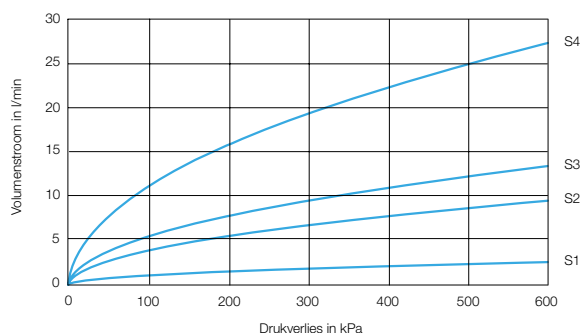

## Technische gegevens:

Behuizing: Verchroomd messing  
Voorsprong 390 mm  
Volumestroom: 3 l/min. (instelbaar)  
Aansluiting: 1/2" bu. dr.  
Spoeltijd: ca. 6 seconden

**Bestelnr.: 2.1930.187** (Art.nr. 31683) voorsprong 390 mm

Bestelnr.: 2.1931.749 (Art.nr. 90293) Hendel met wartel 440 mm

Bestelnr.: 2.1931.750 (Art.nr. 90294) Hendel met wartel 515 mm

PRESTO MECHANISCH ZELFSLUITENDE KRANEN

## Volumestroomdiagram Presto 712

10/20 Technische wijzigingen voorbehouden