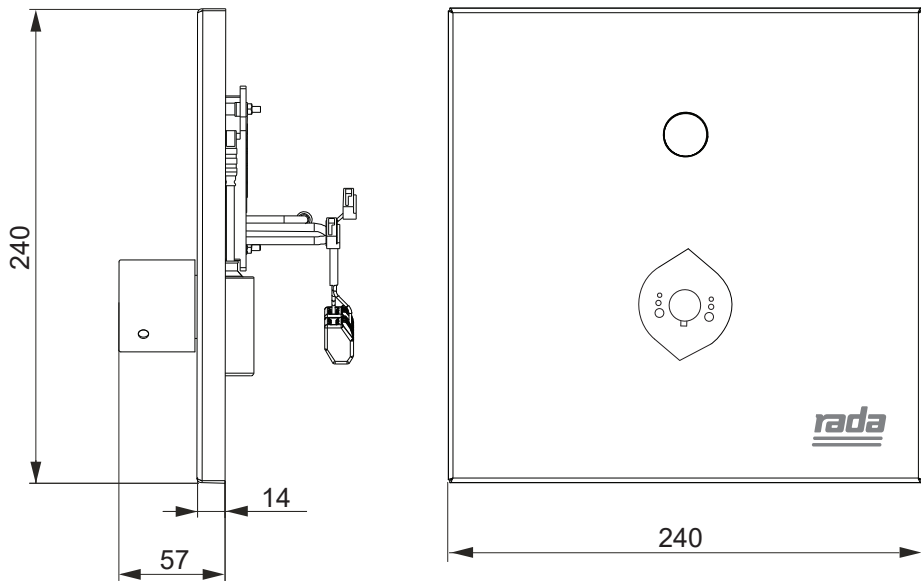

Rada Tec 640 UP-Kombination für Duschen

Alle Abmessungen in mm

Wichtiger Hinweis! Diese Maßzeichnung ist nicht maßstabsgerecht!

Rada Armaturen GmbH
 Daimlerstr. 6
 63303 Dreieich
 Telefon: 06103-98 04 0
 Telefax: 06103-98 04 90