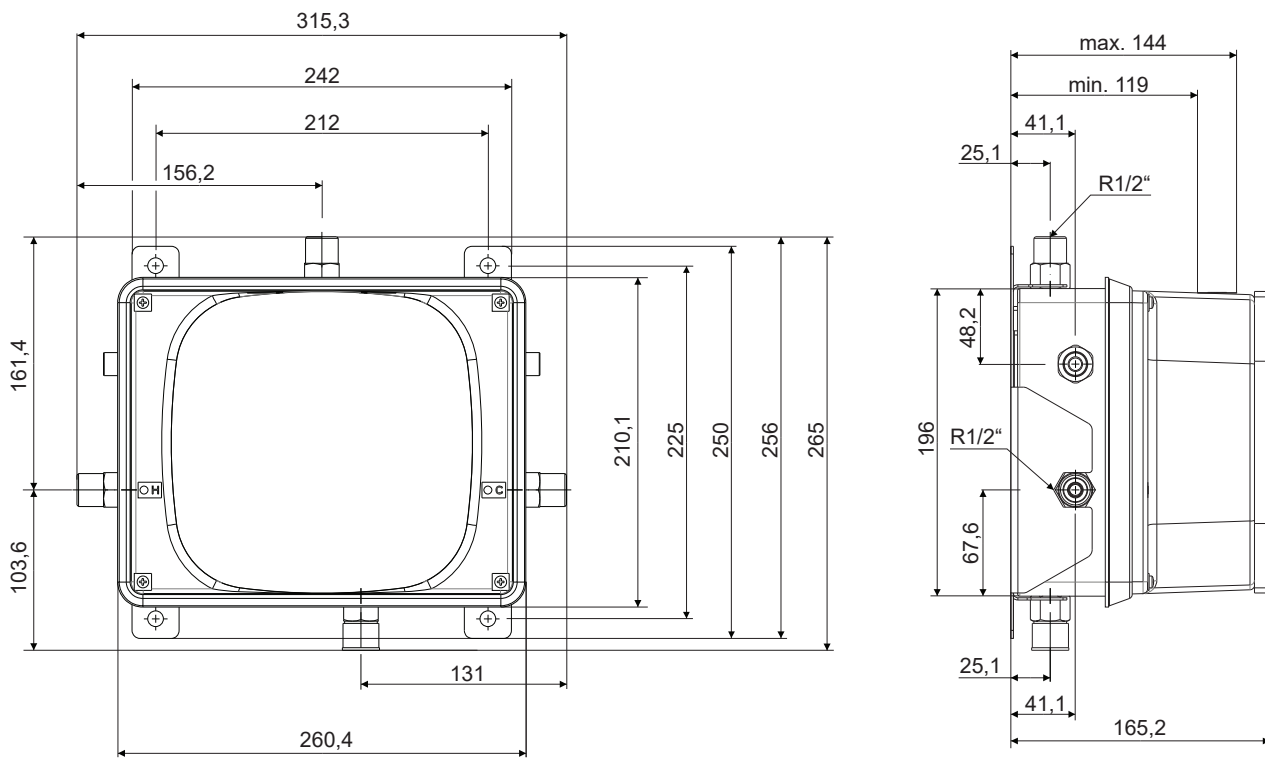

Rada Tec 640 UP-Kombination für Duschen

Alle Abmessungen in mm

Wichtiger Hinweis! Diese Maßzeichnung ist nicht maßstabsgerecht!

Rada Armaturen GmbH
 Daimlerstr. 6
 63303 Dreieich
 Telefon: 06103-98 04 0
 Telefax: 06103-98 04 90