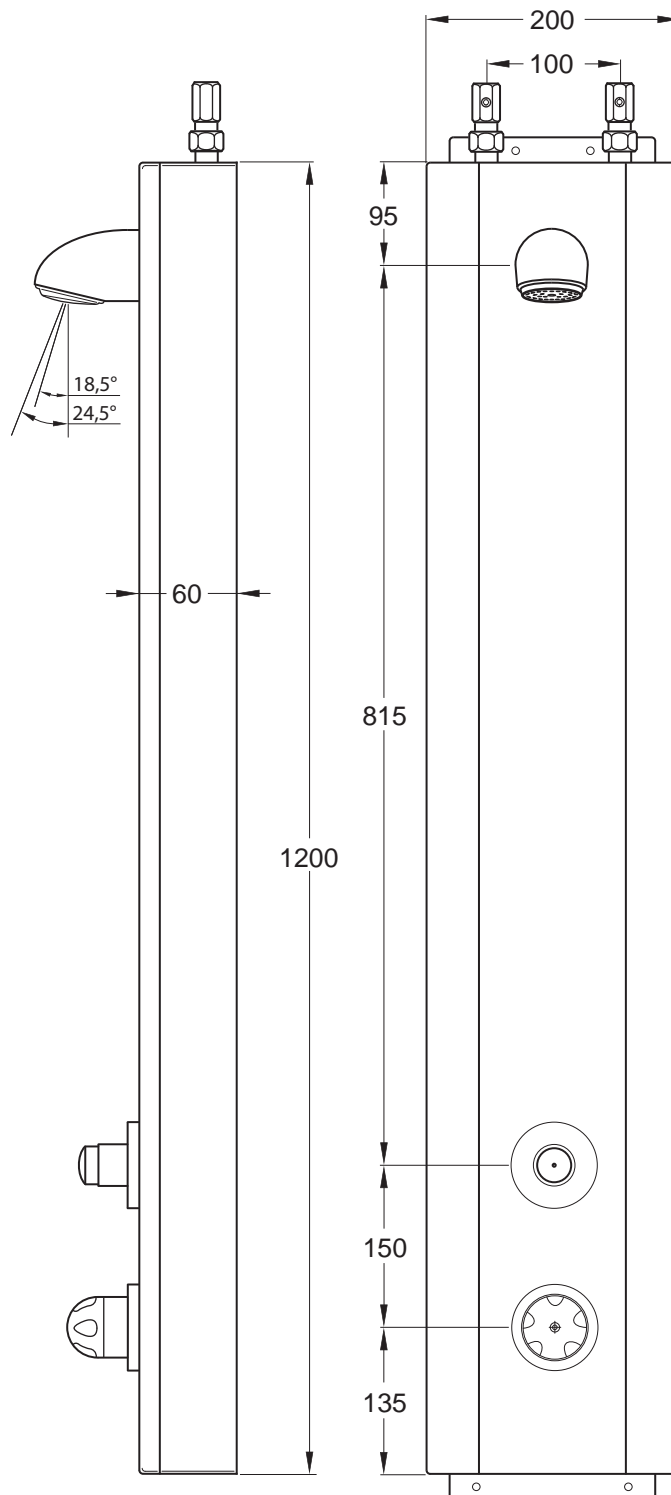

Rada Edelstahl-Duschelement VA 2

Alle Abmessungen in mm

Wichtiger Hinweis! Diese Maßzeichnung ist nicht maßstabsgerecht!

Rada Armaturen GmbH
Daimlerstr. 6
63303 Dreieich
Telefon: 06103-98 04 0
Telefax: 06103-98 04 90