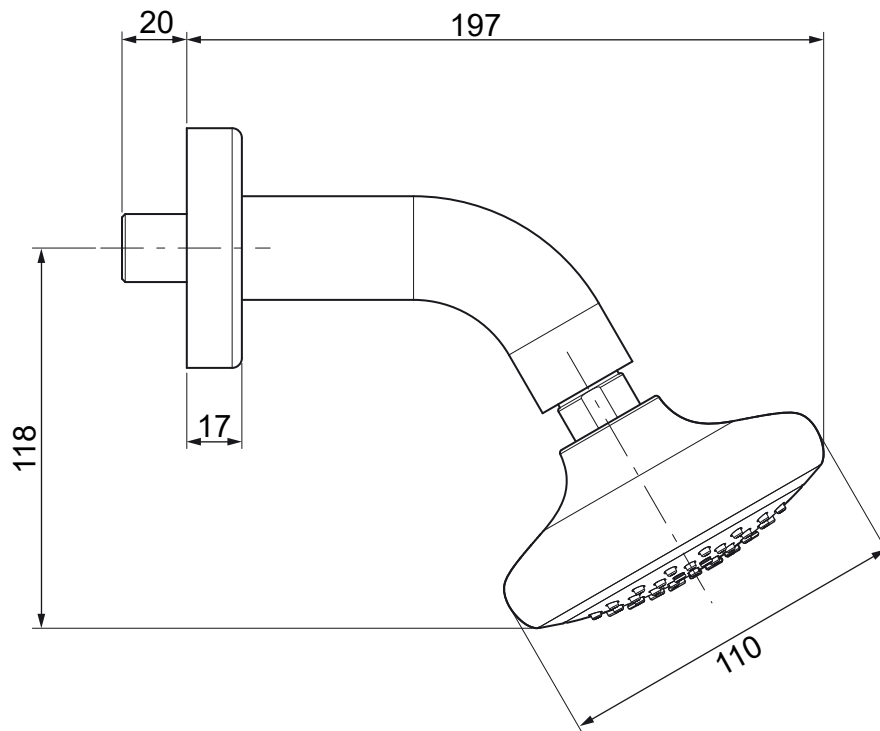

## Rada Brausekopf SH1 EUR

Alle Abmessungen in mm

Wichtiger Hinweis! Diese Maßzeichnung ist nicht maßstabsgerecht!

Rada Armaturen GmbH  
Daimlerstr. 6  
63303 Dreieich  
Telefon: 06103-98 04 0  
Telefax: 06103-98 04 90