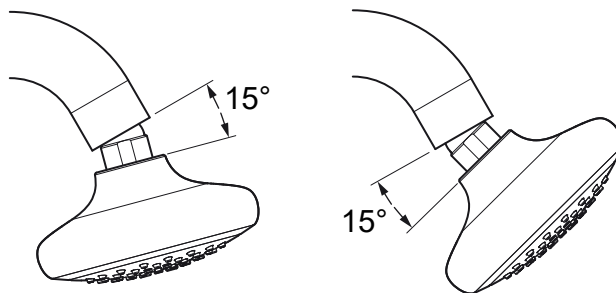

## Rada Brausekopf SH1 EUR

Alle Abmessungen in mm

Wichtiger Hinweis! Diese Maßzeichnung ist nicht maßstabsgerecht!

Rada Armaturen GmbH  
Daimlerstr. 6  
63303 Dreieich  
Telefon: 06103-98 04 0  
Telefax: 06103-98 04 90