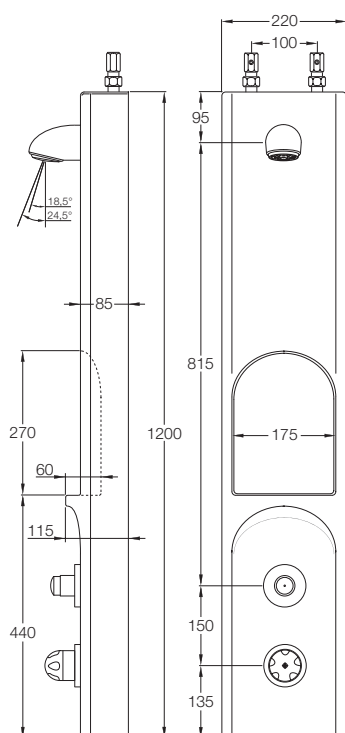

Technische gegevens:

Behuizing:	Glasvezelversterkt kunststof
Volumestroom:	6 l/min
Aansluitingen :	1/2"
Spoeltijd:	ca. 30 seconden
Afmetingen paneel:	1200 x 220 x 85 mm

Bestelnr.: 1.1929.143 (Art.nr. 444055) met boven-aansluiting

Bestelnr.: 1.1929.141 (Art.nr. 444155) met achter-aansluiting