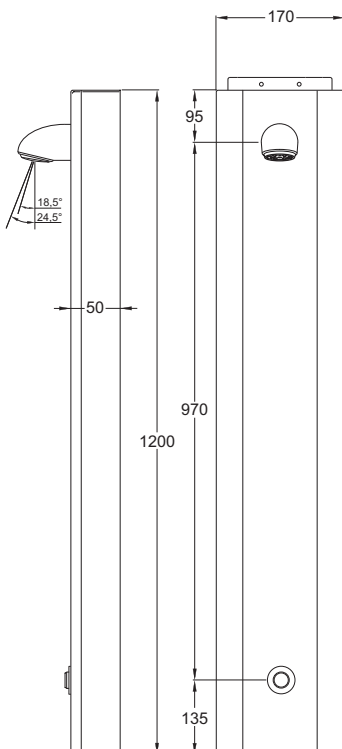

Onderdelen V200:

Bestelnr.: 2.1931.308 (Art.nr. 277635)
Rada piëzo 130 druktoets met geïntegreerde elektronica
Bestelnr.: 1.817.38.1 (Art.nr. 277092)
Rada Pulse ½" magneetventiel
Bestelnr.: 1336853 (Art.nr. 277197)
Rada netadapter voor één Rada Mono Control systeem.