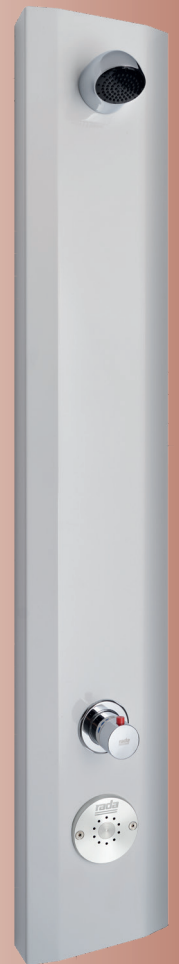

Technische gegevens:

Behuizing:	Rvs, wit geepoxeerd
Volumestroom:	6 l/min
Aansluitingen:	½" wartel
Afmetingen paneel:	1200 x 200 x 60 mm
Bedieningssensor:	
Activering:	Rada piëzo druktoets
Tijdsignalering:	Via LED's
Beschermingsklasse:	IP 65
Kabellengte:	10 meter (5-aderig)
Magneetventiel:	
Spanning:	12V DC, 7W.

Basisinstellingen:

Douchetijd: 5 min.
Pauzetijd: 1 min.
Blokkeertijd: 2 min.
Cyclusspoeltijd: 2 min. (Slim)
Cyclusinterval: 72 uur
Opm.! Bij gebruik van een zogenaamde spoeltimer, zijn extra spoelingen instelbaar.

Instelmogelijkheden (via netwerkdongel/PC):

Zie productblad Rada Campingsensor

Bestelnr.: 1480103

Extra benodigd:

Bestelnr.: 1480776 (Art.nr. 277198)
Rada netadapter, 230V AC/12V DC

Accessoires:

Bestelnr.: 1471031 (Rada spoeltimer met trafo)
Bestelnr.: 1471032 (Rada spoeltimer zonder trafo)

* LED signalering:

- Uit (geen led's aan): gereed voor gebruik
- Groen "aftellend" = Douchetijd loopt af
- Groen knipperend = Pauzetijd
- Rood "aftellend/knipperend" = laatste douchetijd loopt af
- Rood led onderin brandend: Blokkeertijd....

Netwerk:

Maximale lengte: 1000 meter
Maximaal aantal bedieningen: 250

DOUCHEPANELEN