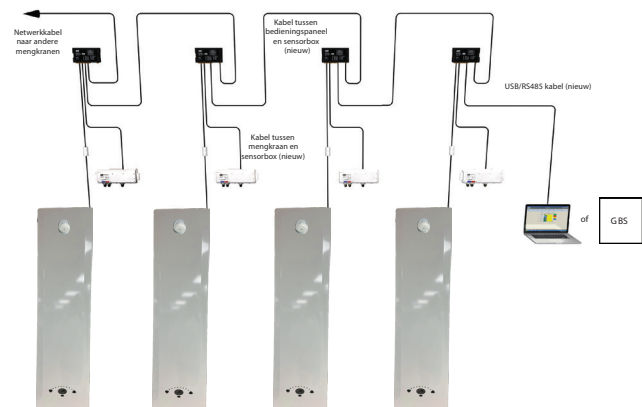

Accessoire:

Bestelnr.: 1.1621.202 (Art.nr. 280102) Rada Sense/Outlook programmeerkabel en software.