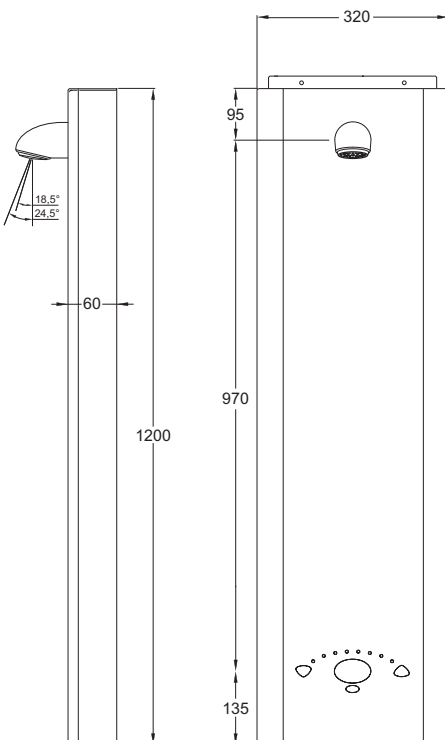

Accessoire:

Bestelnr.: 1.1621.202 (Art.nr. 280102) Rada Sense/Outlook programmeerkabel en software.