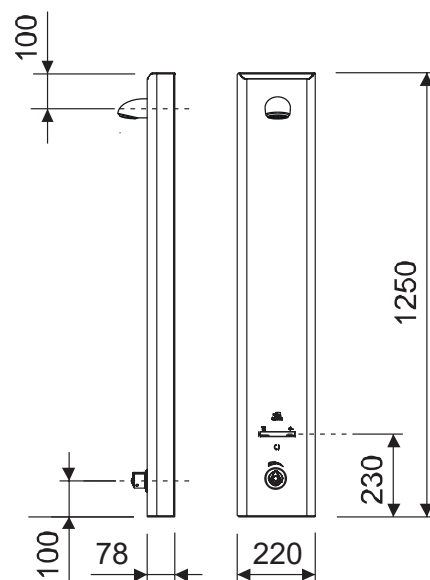

Technische gegevens:

Behuizing paneel:	Rvs
Volumestroom:	6 l/min.
Spoeltijd (sec.):	3 - 83, standaard 23.
Bedieningssensor:	dubbel (1 x 5 en 1 x 70 cm)
Modus:	Normaal, of Start-Stop (dubbele sensor bij modus normaal, 5 en 70 cm)
Tijd schoonmaakstand:	1 - 10 min., standaard 3 min.
Cyclusspoeltijd (sec.):	4, 15, 30, 60, 90, 120, 180
Cyclusspoelinterval:	12, 24, 48, 72, 96, 108 uur
Starttijd cyclusspoeling:	(App only)
Thermische desinfectie:	Via extern signaal (enkel tijd, geen temp. logging)
Geheugenopslag:	350 cyclusspoelingen of therm. desinfecties FIFO
Aansluitingen:	3/8" wartel
Werkdruk:	100 - 500 kPa
Warm water temp.	Max. 70°C
Temp.:	Mechanisch instelbaar
Smartphone/Tablet:	Bluetooth minimaal 4.2 , Android minimaal 7

Bestelnr.: 3050114

Hierbij benodigd:

Bestelnr.: 1480776 (Art.nr. 277198)
Rada netadapter, 230V AC/12V DC

Accessoires:

Bestelnr.: 1516179 Bluetooth adapter

* Dit betekent dat er enkel een cyclusspoeling plaats vindt als er in het voorafgaande cyclusspoelinterval, in totaal minder tijd gespoeld is als de cyclusspoeltijd.

02/24 Technische wijzigingen voorbehouden