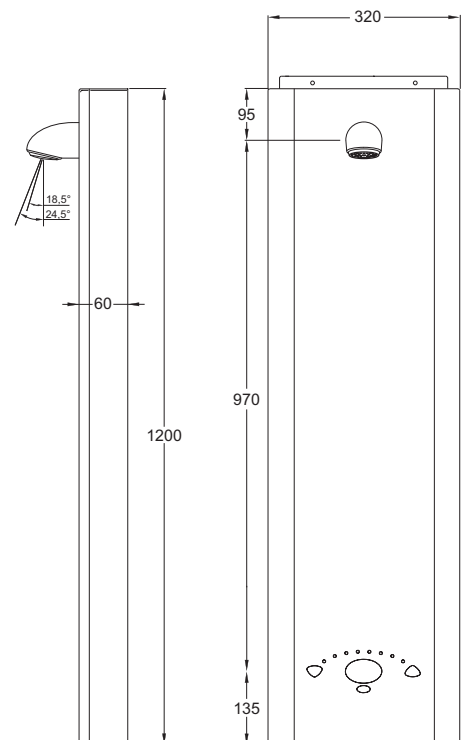

02/24 Technische wijzigingen voorbehouden