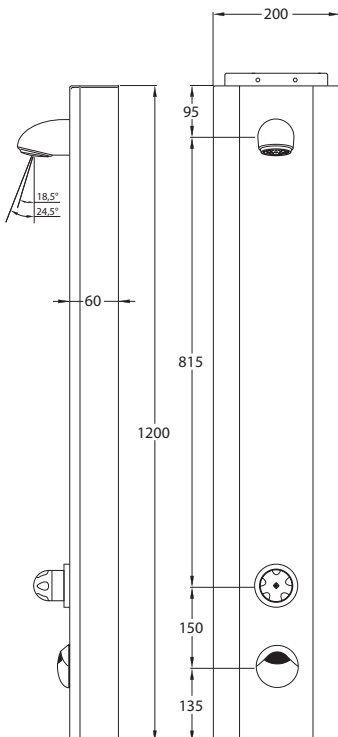

Accessoires:

Bestelnr.: 2.1.093.79.3 (Art.nr. 277350) Rada Pulse besturingskast

Bestelnr.: 2.1.093.80.1 (Art.nr. 277351) Rada Pulse programmeerset

Bestelnr.: 1336853 (Art. nr. 277197) Rada netadapter