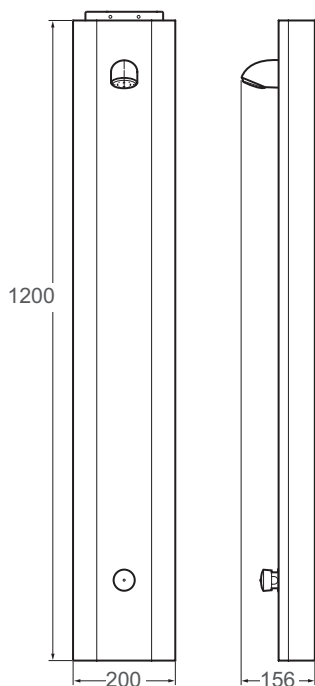

Technische gegevens:

Behuizing: Rvs, wit geëpoxeerd
Volumestroom: 6 l/min
Aansluiting: 1/2" wartel
Spoeltijd: ca. 30 seconden
Afmetingen paneel: 1200 x 200 x 60 mm

Bestelnr.: 1.1929.218 (Art.nr. 433055)

Technische gegevens:

Behuizing:	Rvs, wit geëpoxeerd
Volumestroom:	6 l/min
Aansluitingen:	1/2" wartel
Spoeltijd:	ca. 30 seconden
Afmetingen paneel:	1200 x 200 x 60 mm

Bestelnr.: 1.1929.221 (Art.nr. 434055) M100 met mechanische bediening