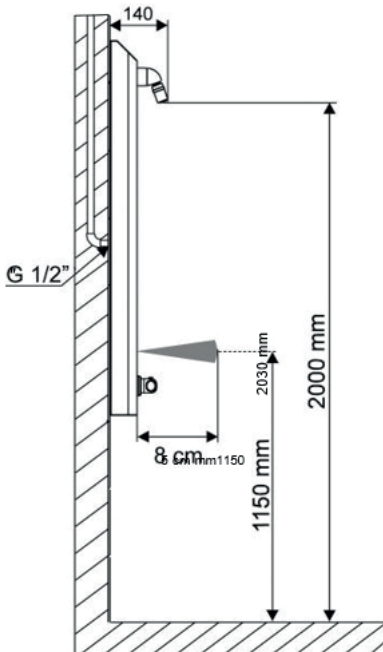

- Water- en energiebesparend
- Vandaalbestendig
- Met instelbare automatische cyclusspoeling
- Eenvoudige montage, lage installatiekosten

Specificatie:

Rada Tec rvs douchepaneel, type M1000, met geïntegreerde thermostaatkraan en VR106RC douchekop. Waterbesparend en robuust, zelfsluitend met infrarood bediening, met instelbare douchetijd en intelligente* automatische cyclusspoeling. Wordt geleverd met douchekop en magneetventiel. Met flexibele slangen met 3/8" wartel voor boven- of achteraansluiting. Standaard geleverd met 6V batterij.

Technische gegevens:

Behuizing paneel:	Rvs
Volumestroom:	6 l/min.
Spoeltijd (sec.):	3 - 83, standaard 23.
Modus:	Start-Stop
Tijd schoonmaakstand:	1 - 10 Min., standaard 3 Min.
Cyclusspoeltijd (sec.):	4, 15, 30, 60, 90, 120, 180 standaard 30 sec.
Cyclusspoelinterval:	12, 24, 48, 72, 96, 108 uur standaard 72 uur
Aansluitingen:	3/8" wartel
Werkdruk:	100 - 500 kPa
Warm water temp.	Max. 70°C
Temperatuurbegrenzing:	Mechanisch instelbaar
Thermische desinfectie:	Mogelijk (niet automatisch) en enkel m.b.v. Rada Tec programmeerset met display

Bestelnr.: 3050111 (met batterij)

Accessoires:

Bestelnr.: 1336898 (Art.nr. 900752)
Tec programmeerset met display
Bestelnr.: 1336913 (Art.nr. 900785)
Batterij 6V Li CRP2
Bestelnr.: 1336904 (Art.nr. 900760)
Netadapter 6V DC voor 1 douchepaneel

DOUCHEPANELEN

02/24 Technische wijzigingen voorbehouden