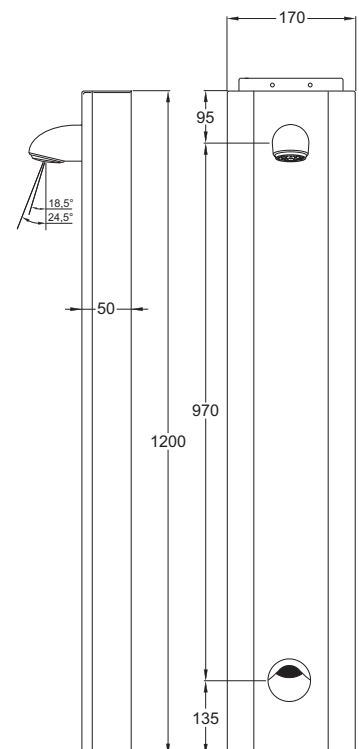

Rada rvs douchepaneel V500

Wit geëpoxeerd met Rada Outlook infraroodbediening

- Aan te sluiten op een Outlook systeem
- Water- en energiebesparend
- Vandaalbestendig
- Eenvoudige montage, lage installatiekosten
- Met cyclusspoeling en registratie
- Ideaal bij renovatie

Specificatie:

Rada wit geëpoxeerd r.v.s. douchepaneel, voor koud of voorgemengd water, type V500. Waterbesparend en robuust, met Rada Outlook infraroodbediening. Spoeltijd instelbaar, cyclusspoeling instelbaar via Rada Outlook digitale mengkraan. Met waterbesparende douchekop, type Rada VR106RC. Met flexibele slangaansluiting met ½" wartel, voor boven- of achteraansluiting. Extra benodigd Rada Outlook digitale mengkraan.

Technische gegevens:

Behuizing:	Rvs, wit geëpoxeerd
Volumestroom:	6 l/min
Aansluiting:	½" wartel
Spoeltijd:	instelbaar
Cyclusspoeling:	instelbaar
Afmetingen paneel:	1200 x 170 x 50 mm

Bestelnr.: 1.1929.225 (Art.nr. 435065) V500 met Outlook infrarood bediening en VR106

Bestelnr.: 1.1929.226 (Art.nr. 435066) V510 met Outlook piëzo (280105) bediening en VR106

Bestelnr.: 1.1929.227 (Art.nr. 435067) V540 met Outlook piëzo bediening (280105) en glijstangset

Accessoires:

Bestelnr.: 1.1929.212 (Art.nr. 280100) Rada Outlook digitale mengkraan voor maximaal 6 douchepanelen

Bestelnr.: 1.1929.335 (Art.nr. 280214) Rada Outlook Vier digitale mengkraan voor maximaal 4 douchepanelen

Bestelnr.: 1.1929.214 (Art.nr. 280212) Rada Outlook Duo digitale mengkraan voor maximaal 2 douchepanelen