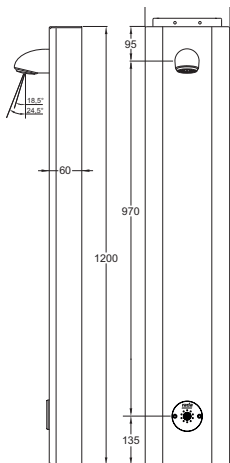

* LED signalering:

- Uit (geen led's aan): gereed voor gebruik
- Groen "aftellend" = Douchetijd loopt af
- Groen knipperend: = Pauzetijd
- Rood "aftellend/knipperend" = laatste douchetijd loopt af
- Rood led onderin brandend: Blokkeertijd

Netwerk:

Maximale lengte: 1000 meter
Maximaal aantal bedieningen: 250