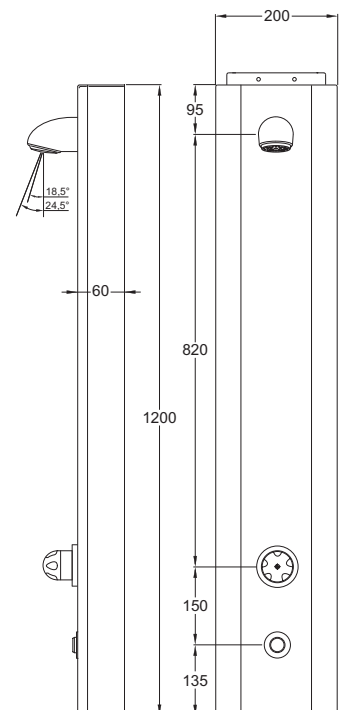

Rada rvs douchepaneel M212

Wit geëpoxeerd met thermostaatkraan, piëzobediening en HEC batterij

- Water- en energiebesparend
- Vandalbestendig
- Met instelbare automatische cyclusspoeling
- Met HEC batterij (levensduur 10 jaar)
- Eenvoudige montage, lage installatiekosten
- Ideaal bij renovatie

Specificatie:

Rada wit geëpoxeerd r.v.s. douchepaneel, type M212, met geïntegreerde, door de gebruiker te bedienen, thermostaatkraan met mogelijkheid om de kraan op simpele wijze handmatig thermisch te desinfecteren. Waterbesparend en robuust, zelf-sluitend met piëzo druktoetsbediening 280105 met instelbare douchetijd en cyclusspoeling. Wordt geleverd met magneetventiel en geïntegreerde HEC batterij met levensduur van minimaal 10 jaar. Met waterbesparende douchekop, type Rada VR106RC. Met afsluiters en flexibele slangen met 1/2" wartel voor boven- of achteraansluiting.

Technische gegevens:

Behuizing:	Rvs, wit geëpoxeerd
Volumestroom:	6 l/min
Aansluitingen:	1/2" wartel
Afmetingen paneel:	1200 x 200 x 60 mm
Voeding:	HEC batterij (levensduur > 10 jaar*)

Basisinstellingen:

Douchetijd:	30 seconden
Cyclusspoeltijd:	60 seconden
Cyclusspoelinterval:	48 uur (Slim)

Instelmogelijkheden:

Douchetijd:	20, 30, 60, 120 sec.
Cyclusspoeltijd:	60, 120, 180, 300 sec.
Cyclusspoelinterval:	geen, 24, 48, 72 uur
Cyclusspoeltypes:	Slim (afh. van het gebruik) Vast (onafh. van het gebruik)
Cyclusspoelmoment:	Bij spoeltype Vast, kan ingesteld worden dat er bijvoorbeeld alleen 's nachts gespoeld wordt.

Bestelnr.: 1364355 (Art.nr. 990012) M212 met HEC batterij