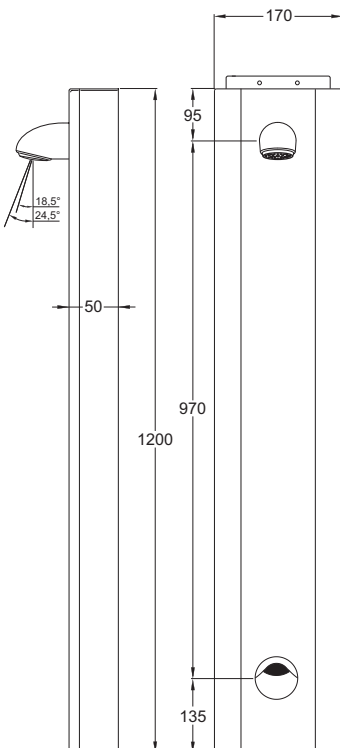

Accessoires:

Bestelnr.: 2.1.093.79.3 (Art.nr. 277350) Rada Pulse besturingskast

Bestelnr.: 2.1.093.801 (Art.nr. 277351) Rada Pulse programmeerset