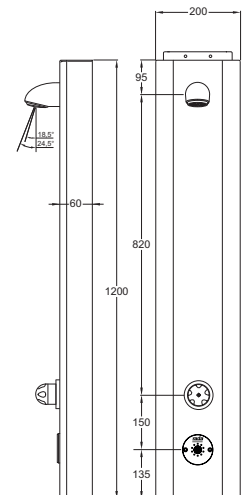

Rada douchepaneel M600

Met campingsensor met tijdsignalering via led's

- Met piëzo bediening en led signalering
- Instelbare spoel-, pauze- en blokkeertijd
- Instelbare automatische cyclusspoeling
- Vandaalbestendig
- Eenvoudige montage, lage installatiekosten

Specificatie:

Rada wit geëpoxeerd r.v.s. douchepaneel, type M600, met geïntegreerde, door de gebruiker te bedienen, thermostaatkraan met mogelijkheid om de kraan op simpele wijze handmatig thermisch te desinfecteren. Met Rada waterbesparende douchekop, type Rada VR106RC en met campingsensor voor één douche met tijdsignalering via led's. Bestaande uit een piëzo bedieningssensor 1471030 met geïntegreerde electronica en 10 led's en magneetventiel 1496794. Met instelbare spoeltijd, pauzetijd, blokkeertijd en cyclusspoeling. Koppelbaar in een netwerk. Netadapter apart te bestellen.

Technische gegevens:

Behuizing:	Rvs, wit geepoxeerd
Volumestroom:	6 l/min
Aansluitingen:	½" wartel
Afmetingen paneel:	1200 x 200 x 60 mm
Bedieningssensor:	
Activering:	Rada piëzo druktoets
Tijdsignalering:	Via LED's
Beschermingsklasse:	IP 65
Kabellengte:	10 meter (5-aderig)
Magneetventiel:	
Spanning:	12V DC, 7W.

Basisinstellingen:

Douchetijd: 5 min.
Pauzetijd: 1 min.
Blokkeertijd: 2 min.
Cyclusspoeltijd: 2 min. (Slim)
Cyclusinterval: 72 uur
Opm.! Bij gebruik van een zogenaamde spoeltimer, zijn extra spoelingen instelbaar.

Instelmogelijkheden (via netwerkdongel/PC):

Zie productblad Rada Campingsensor

Bestelnr.: 1480103

Extra benodigd:

Bestelnr.: 1480776 (Art.nr. 277198)
Rada netadapter, 230V AC/12V DC

Accessoires:

Bestelnr.: 1471031 (Rada spoeltimer met trafo)
Bestelnr.: 1471032 (Rada spoeltimer zonder trafo)

* LED signalering: