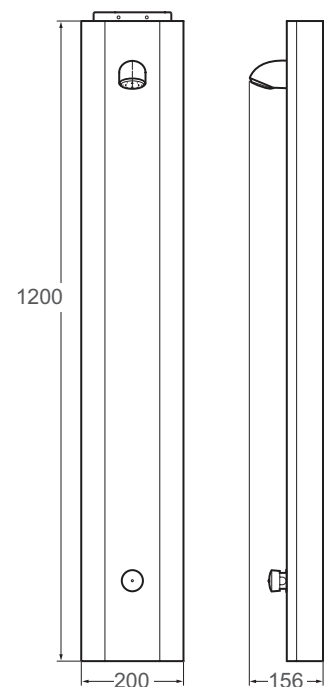

Technische gegevens:

Behuizing:	Composiet, kunsthar/steen
Volumestroom:	6 l/min
Aansluiting :	15 mm
Bediening:	Elektronische tiptoets
Afmetingen paneel:	1167 x 114/70 mm (l x b)
Voeding:	HEC batterij (levensduur > 10 jaar*)

Technische gegevens:

Behuizing: Rvs, wit geëpoxeerd
Volumestroom: 6 l/min
Aansluiting: 1/2" wartel
Spoeltijd: ca. 30 seconden
Afmetingen paneel: 1200 x 200 x 60 mm

Bestelnr.: 1.1929.218 (Art.nr. 433055)