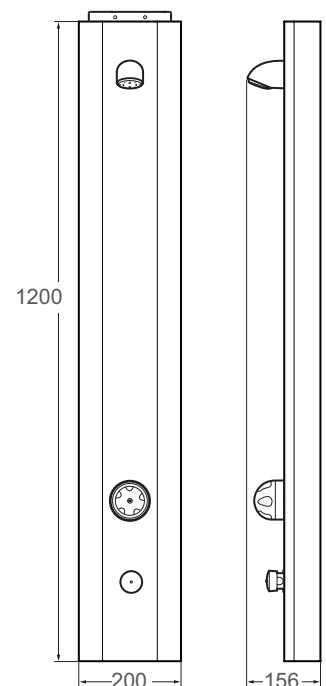

Technische gegevens:

Behuizing: Rvs, wit geëpoxeerd
Volumestroom: 6 l/min
Aansluiting: 1/2" wartel
Spoeltijd: ca. 30 seconden
Afmetingen paneel: 1200 x 200 x 60 mm

Bestelnr.: 1.1929.218 (Art.nr. 433055)

Technische gegevens:

Behuizing:	Rvs, wit geëpoxeerd
Volumestroom:	6 l/min
Aansluitingen:	1/2" wartel
Spoeltijd:	ca. 30 seconden
Afmetingen paneel:	1200 x 200 x 60 mm

Bestelnr.: 1.1929.221 (Art.nr. 434055) M100 met mechanische bediening

Technische gegevens:

Behuizing:	Rvs, wit geëpoxeerd
Volumestroom:	6 l/min
Aansluitingen:	½" wartel
Spoeltijd:	ca. 30 seconden
Afmetingen paneel:	1200 x 200 x 60 mm

Bestelnr.: 1.1929.222 (Art.nr. 434056) M110 met mechanische bediening