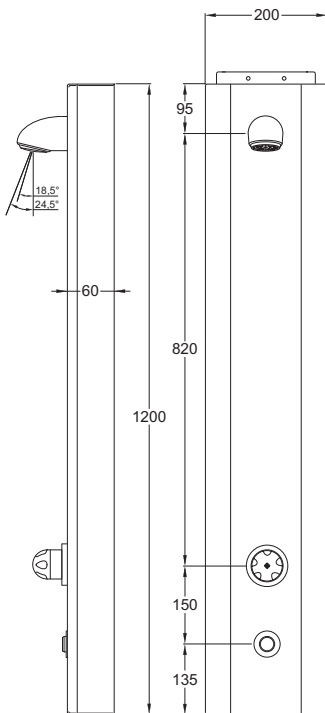

Onderdelen (enkel voor M200 en M220):

Bestelnr.: 2.1931.308 (Art.nr. 277635)

Rada piëzo 130 druktoets met geïntegreerde elektronica

Bestelnr.: 1496794 (Art.nr. 1496794)

Rada 1/2" magneetventiel 12 V DC

Bestelnr.: 1480776 (Art.nr. 277198)

Rada netadapter 12 V DC