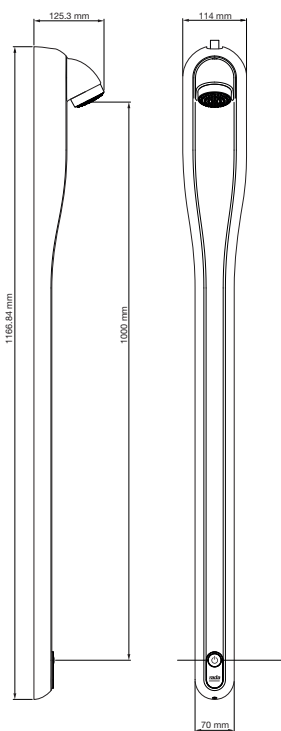

Instelmogelijkheden:

Douchetijd:	20, 30, 60, 120 sec.
Cyclusspoeltijd:	60, 120, 180, 300 sec.
Cyclusspoelinterval:	geen, 24, 48, 72 uur
Cyclusspoeltypes:	Slim (afhankelijk van het gebruik) Vast (onafhankelijk van het gebruik)
Cyclusspoelmoment:	Bij spoeltype Vast, kan ingesteld worden dat er bijvoorbeeld alleen 's nachts gespoeld wordt.

Bestelnr.: 1.1776.002 (Art.nr. 710150) (wit)

Bestelnr.: 1.1776.001 (Art.nr. 710160) (zilvergrijs)

* Levensduur HEC batterij 10 jaar, indien er 10 jaar lang, 365 dagen per jaar, elke dag, 50 personen douchen, elk met een douchetijd van 4 minuten (uitgaande van een ingestelde douchetijd van 30 seconden en 8 x activeren per douchebeurt). Bij minder frequent gebruik zal de levensduur van de batterij toenemen.