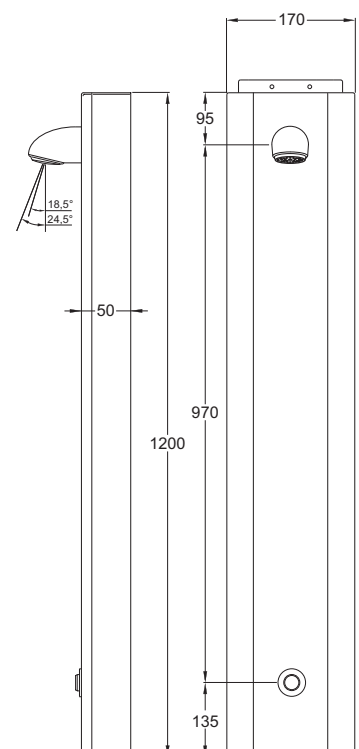

Technische gegevens:

Behuizing:	Rvs, wit geëpoxeerd
Volumestroom:	6 l/min
Aansluiting:	½" wartel
Afmetingen paneel:	1200 x 170 x 50 mm
Voeding:	HEC batterij (levensduur > 10 jaar*)

Basisinstellingen:

Douchetijd:	30 seconden
Cyclusspoeltijd:	60 seconden
Cyclusspoelinterval:	48 uur (Slim)

Instelmogelijkheden:

Douchetijd:	20, 30, 60, 120 sec.
Cyclusspoeltijd:	60, 120, 180, 300 sec.
Cyclusspoelinterval:	geen, 24, 48, 72 uur
Cyclusspoeltypes:	Slim (afhankelijk van het gebruik) Vast (onafhankelijk van het gebruik)
Cyclusspoelmoment:	Bij spoeltype Vast, kan ingesteld worden dat er bijvoorbeeld alleen 's nachts gespoeld wordt.

Bestelnr.: 1364354 (Art.nr. 432012) V212 met HEC batterij

* Levensduur HEC batterij 10 jaar, indien er 10 jaar lang, 365 dagen per jaar, elke dag 50 personen douchen, elk met een douchetijd van 4 minuten (uitgaande van een ingestelde douchetijd van 30 seconden en 8 x activeren per douchebeurt). Bij minder frequent gebruik zal de levensduur van de batterij toenemen.