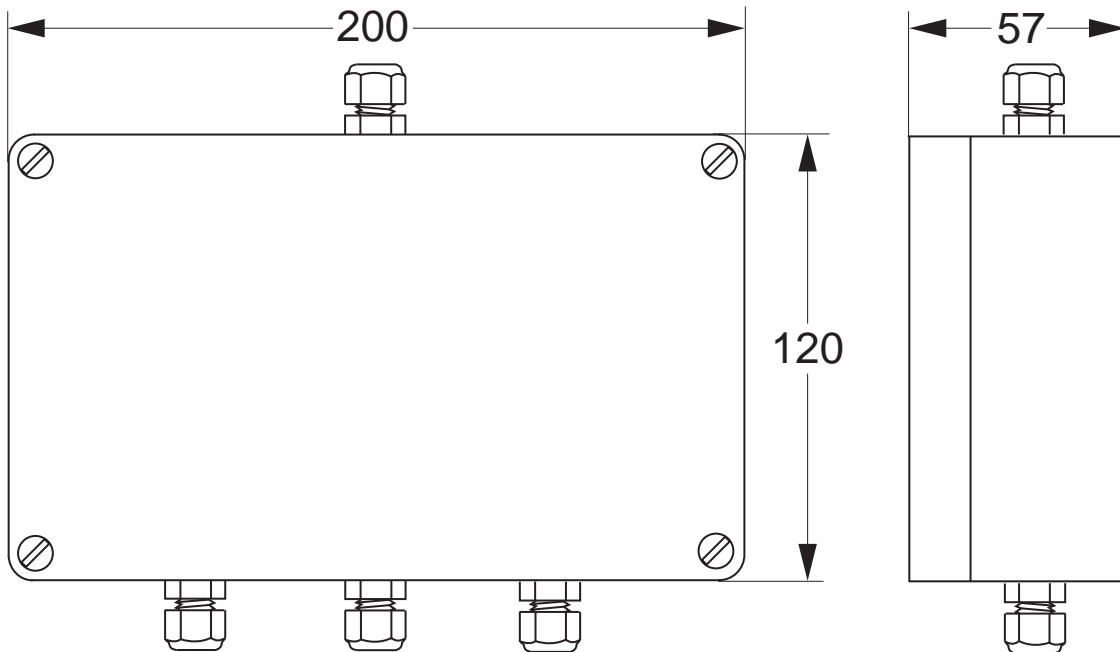

Rada Relaiskasten

Alle Abmessungen in mm

Wichtiger Hinweis! Diese Maßzeichnung ist nicht maßstabsgerecht!

Rada Armaturen GmbH
Daimlerstr. 6
63303 Dreieich
Telefon: 06103-98 04 0
Telefax: 06103-98 04 90

Technische Änderungen vorbehalten
© Alle Rechte vorbehalten, Januar 2017