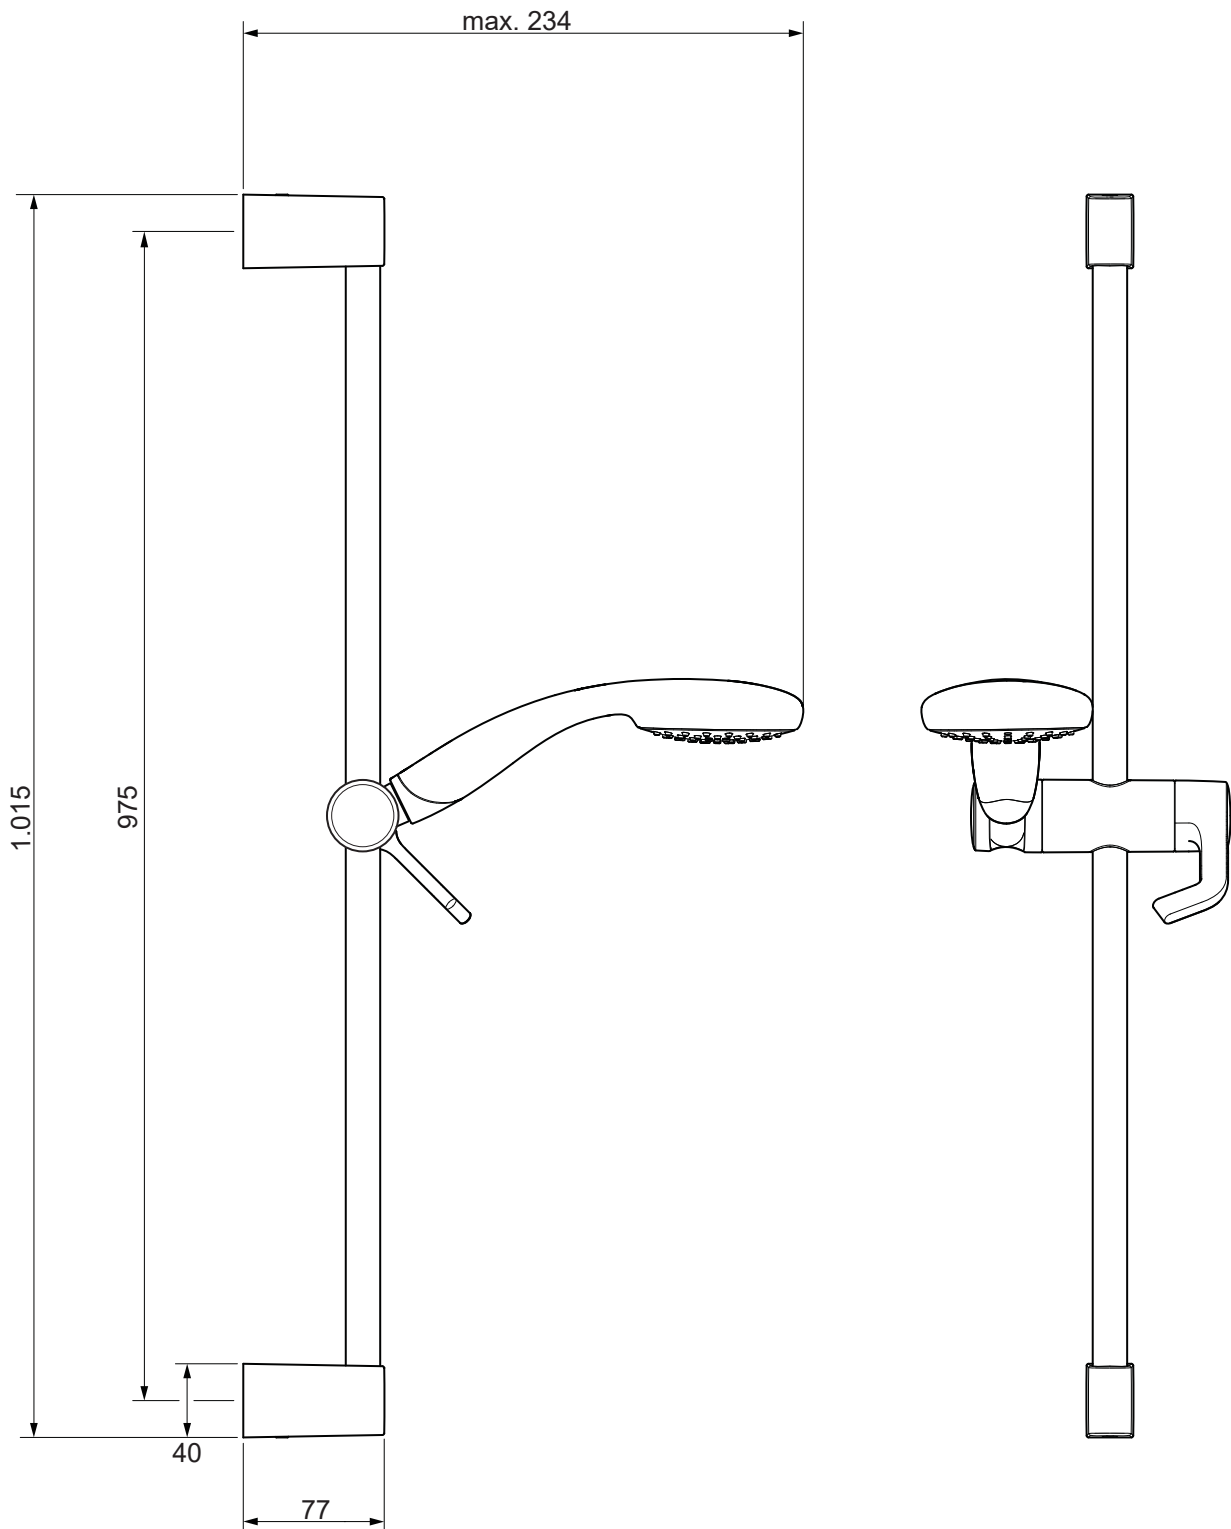

## Rada Brausekombination SF1 20 BIV & EV

Alle Abmessungen in mm

Wichtiger Hinweis! Diese Maßzeichnung ist nicht maßstabsgerecht!

Rada Armaturen GmbH  
Daimlerstr. 6  
63303 Dreieich  
Telefon: 06103-98 04 0  
Telefax: 06103-98 04 90

**rada**