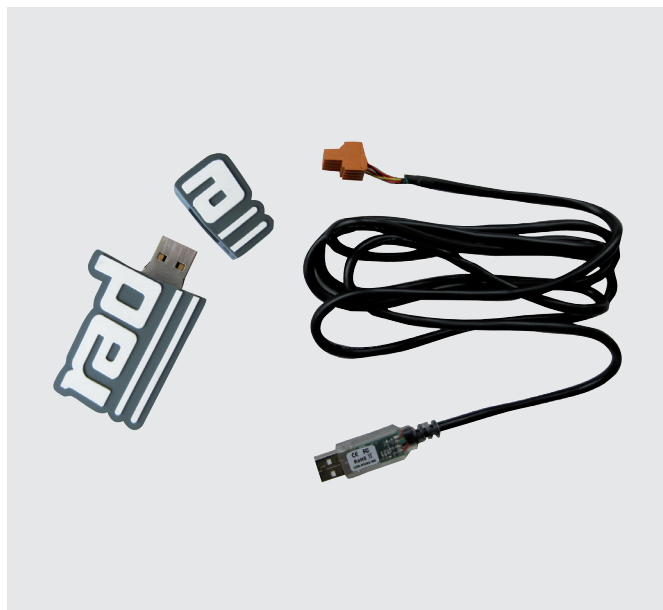

RADA MODBUS UNIVERSAL-PROGRAMMIERSOFTWARE

- Für Rada Outlook-Systeme und Rada Sense Armaturen
- Einfache windowsbasierte Benutzeroberfläche
- Programmierung aller einstellbaren Parameter
- Mit Programmierkabel mit USB-Stecker für den Anschluss an einen Laptop oder PC

Artikelnummer

Rada Modbus Universal-Programmiersoftware

08 2760 03

Programmierbare Einstellungen

Auslasstyp Sense:	modellabhängig
Auslasstyp Outlook:	Dusche, Waschtisch, nicht benutzt
Laufzeit Sense:	1 s – 59 min
Laufzeit Outlook:	1 s – 59 min fest eingestellt 1 s – 59 min mit Start-Stop-Funktion 1 s – 59 min mit Blockierzeit
Mischwassertemperatur Sense:	30 – 50°C, frei einstellbar durch Benutzer
Mischwassertemperatur Outlook:	30 – 50°C, eine feste Temperatur für alle Auslässe
Typ der Hygienespülung:	keine, standard, intelligent
Hygienespülzyklus:	1–30 Tage
Aufwärmzeit Hygienespülung:	1 s – 59 min
Hygienespüldauer:	1 s – 59 min
Hygienespülzeit:	00:00 – 24:00 Echtzeituhr
Hygienespültemperatur:	30 – 50°C
Hygienespülprotokoll:	365 Spülzyklen
Typ der therm. Desinfektion:	standard, exponentiell
Aufwärmzeit für therm. Desinfektion:	1 – 10 min
Zeitdauer für therm. Desinfektion:	3 – 59 min
Abschaltung der therm. Desinfektion:	3 – 59 min
Temperatur für therm. Desinfektion:	60 – 80°C