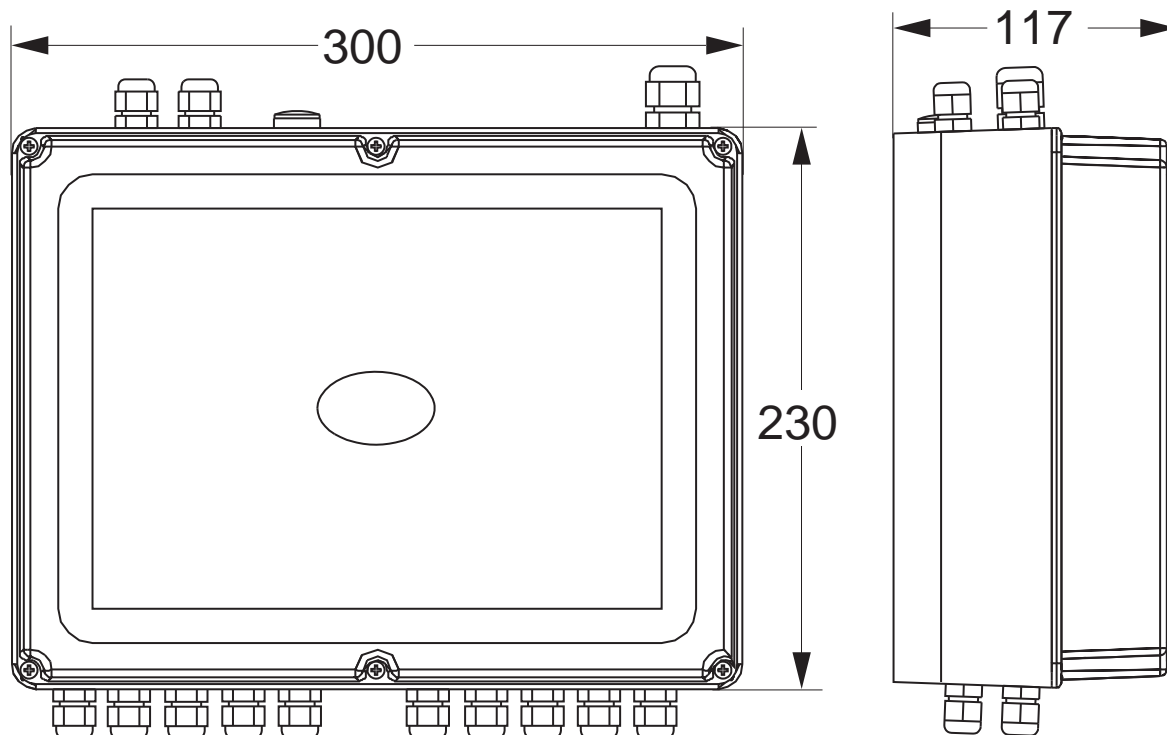

Rada Pulse Kontrolleinheit

Alle Abmessungen in mm

Wichtiger Hinweis! Diese Maßzeichnung ist nicht maßstabsgerecht!

Rada Armaturen GmbH
Daimlerstr. 6
63303 Dreieich
Telefon: 06103-98 04 0
Telefax: 06103-98 04 90