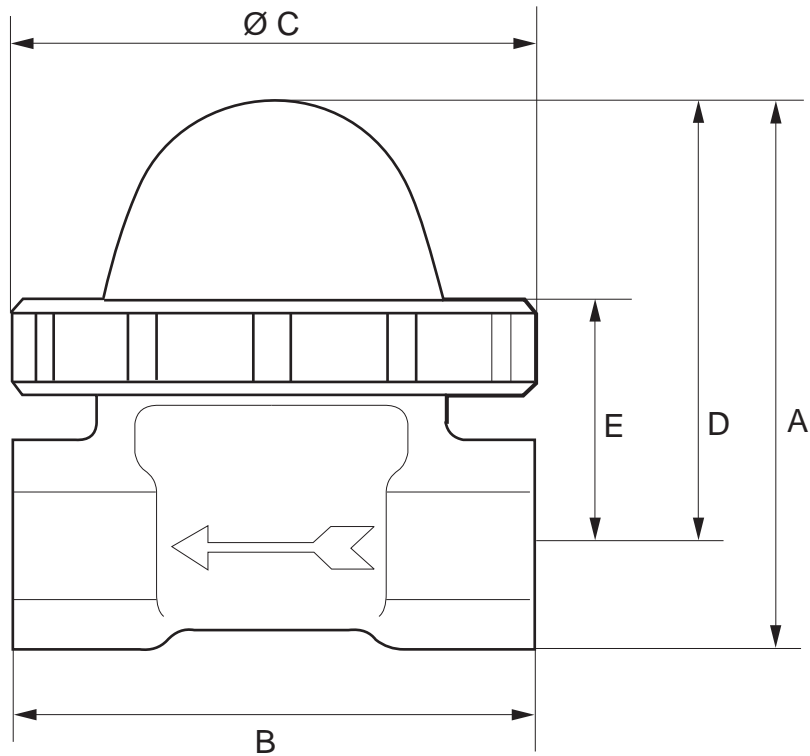

## Rada Durchflussanzeiger

Alle Abmessungen in mm

	Modell		
	1/2"	1/2" HP	1"
A	70	105	93
B	73	73	109
C	70	70	94
D	56	56	73
E	35	35	42

Alle Angaben in mm

Wichtiger Hinweis! Diese Maßzeichnung ist nicht maßstabsgerecht!