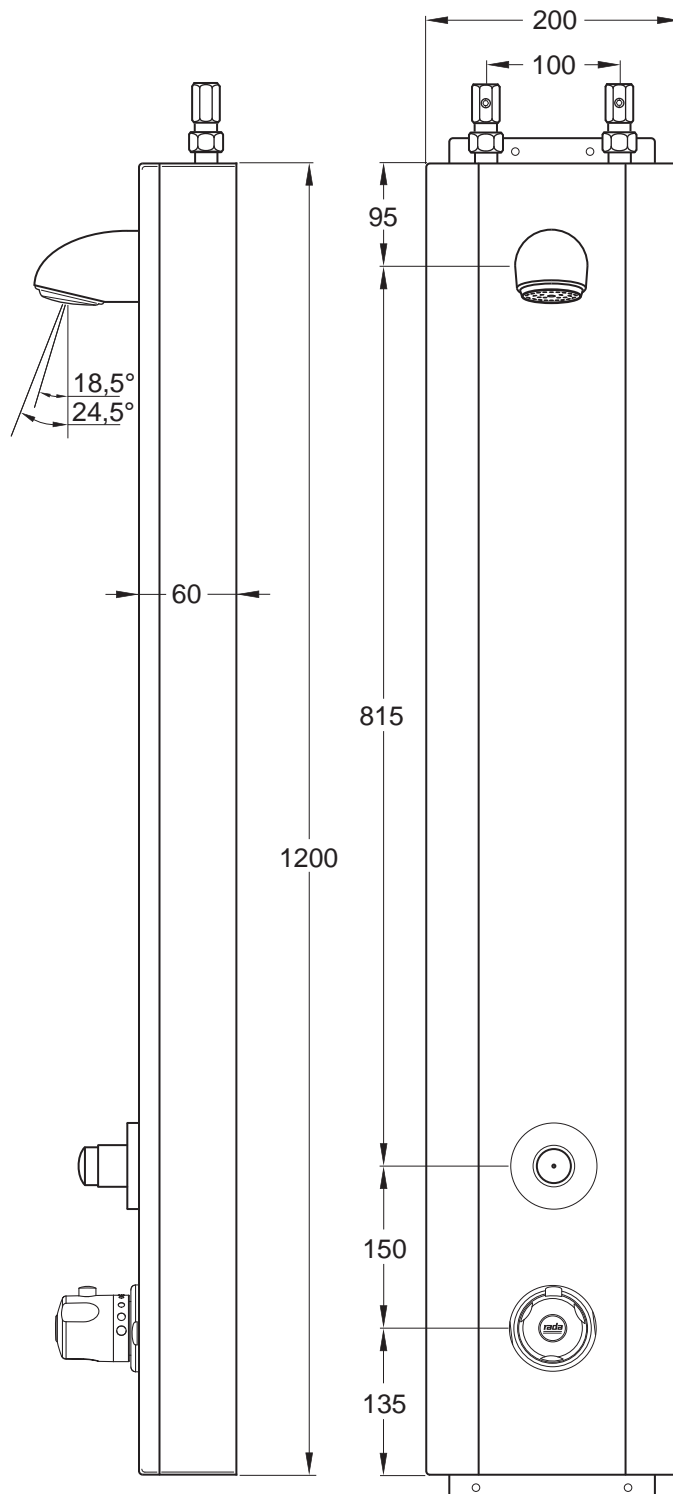

Rada Edelstahl-Duschelement VA 2 4211C

Alle Abmessungen in mm

Wichtiger Hinweis! Diese Maßzeichnung ist nicht maßstabsgerecht!

Rada Armaturen GmbH
Daimlerstr. 6
63303 Dreieich
Telefon: 06103-98 04 0
Telefax: 06103-98 04 90