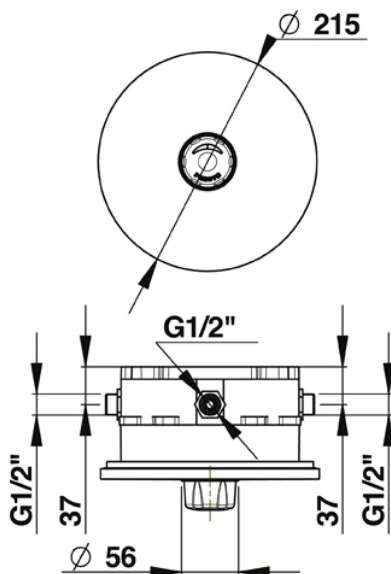

## PRESTO ALPA IM UNTERPUTZKASTEN

- Unterputzkasten mit Selbstschluss-Mischarmatur
- Mit Wandeinbaukasten Ø175 x 67 mm
- Anschlüsse ½" DN15 AG
- Laufzeit 30 Sekunden +5/-10 Sekunden
- DVGW-zertifiziert

Alle Maßangaben in mm

Artikelnummer

Presto Alpa im Unterputzkasten (35190)

2.1930.883