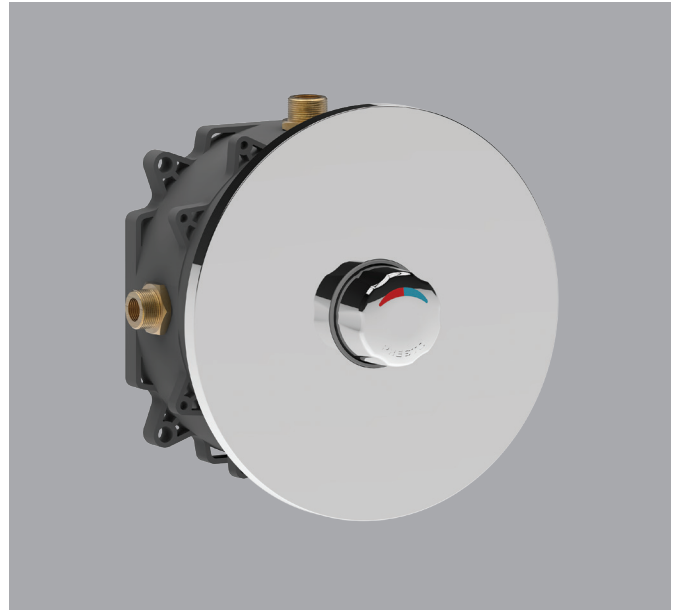

## PRESTO ALPA IM UNTERPUTZKASTEN

- Unterputzkasten mit Selbstschluss-Mischarmatur
- Mit Wandeinbaukasten Ø175 x 67 mm
- Anschlüsse ½" DN15 AG
- Laufzeit 30 Sekunden +5/-10 Sekunden
- DVGW-zertifiziert

Alle Maßangaben in mm

Artikelnummer

Presto Alpa im Unterputzkasten (35190)

2.1930.883