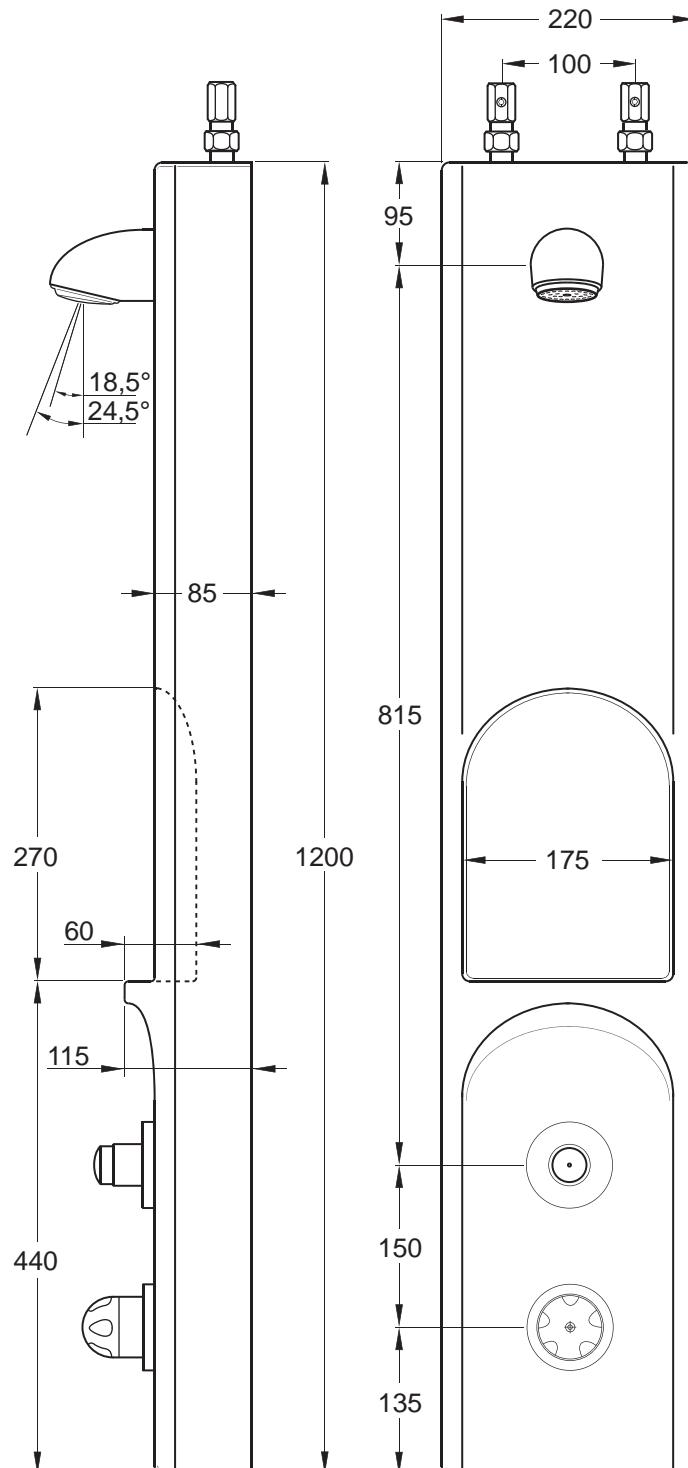

Rada GFK-Duschelement VA 2 GFK

Alle Abmessungen in mm

Wichtiger Hinweis! Diese Maßzeichnung ist nicht maßstabsgerecht!

Rada Armaturen GmbH
Daimlerstr. 6
63303 Dreieich
Telefon: 06103-98 04 0
Telefax: 06103-98 04 90