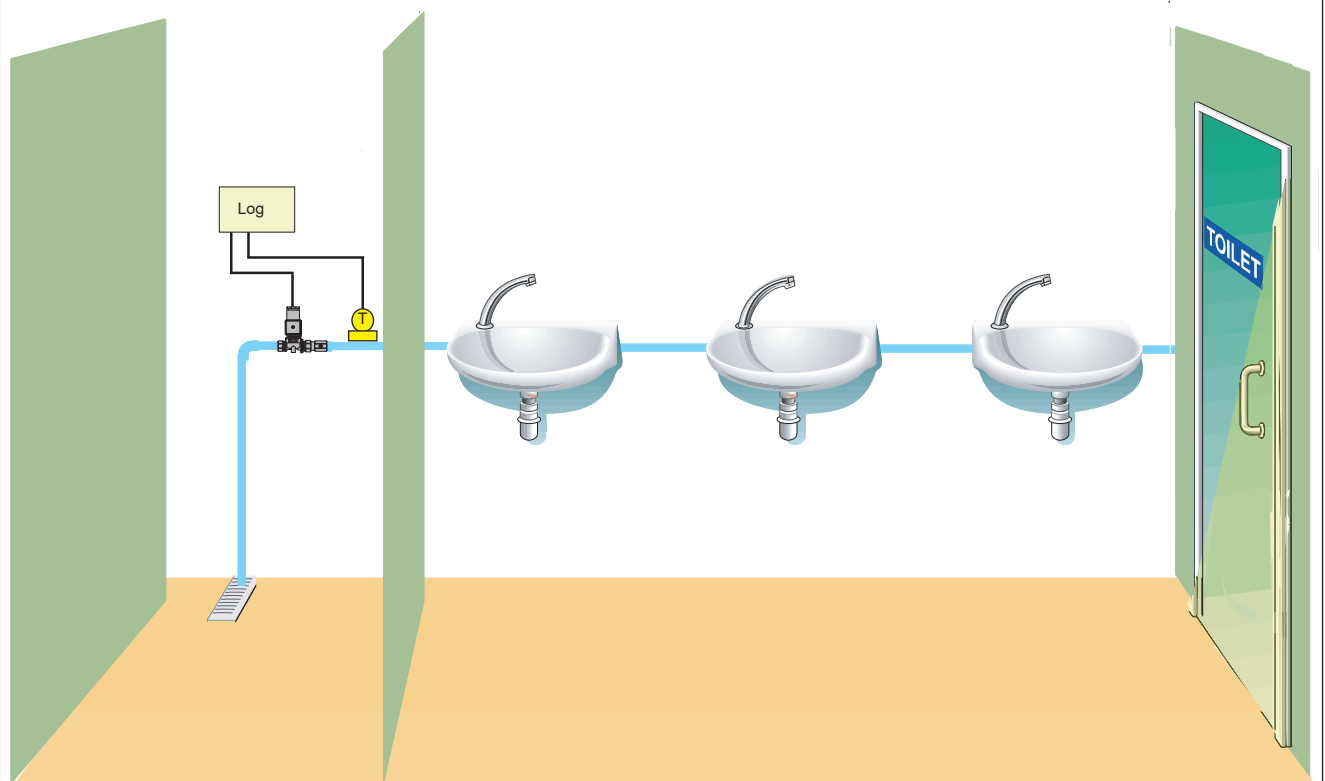

Rada temperatuurgestuurde spui,
met logfunctie voor temperaturen
en spoelingen, met usb aansluiting

Installatieschema 15

 Koud Water

Rada Mono Control 155, temperatuurgestuurde spui met
logfunctie (1.1929.203), besturingskast, magneetventiel en
temperatuursensor