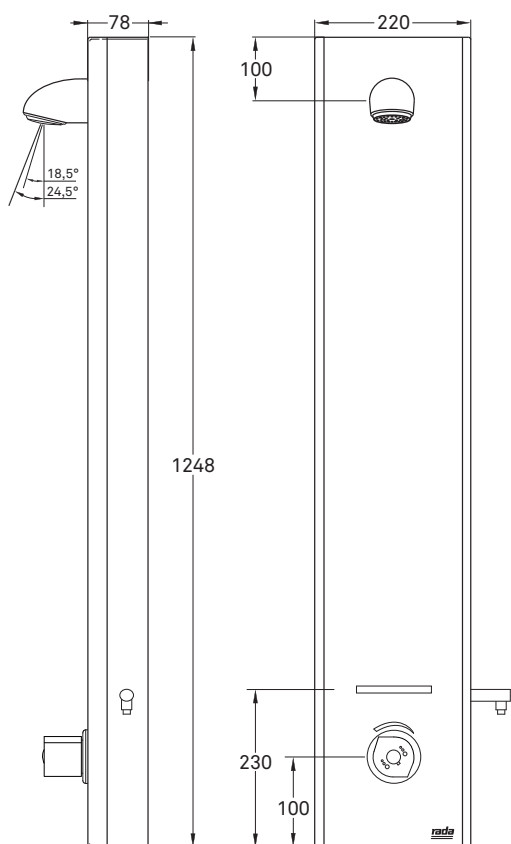

Alle Maßangaben in mm