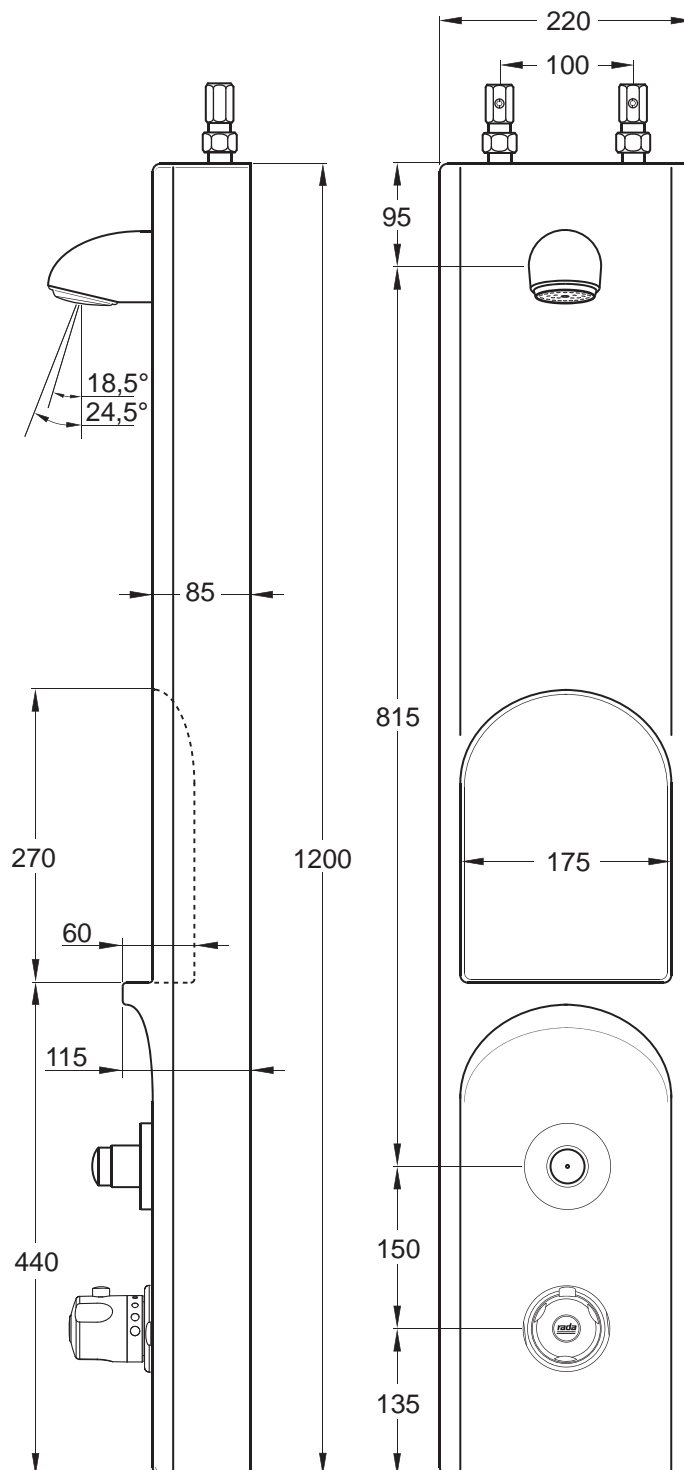

Rada Edelstahl-Duschelement VA 2 4211C GFK

Alle Abmessungen in mm

Wichtiger Hinweis! Diese Maßzeichnung ist nicht maßstabsgerecht!

Rada Armaturen GmbH  
Daimlerstr. 6  
63303 Dreieich  
Telefon: 06103-98 04 0  
Telefax: 06103-98 04 90