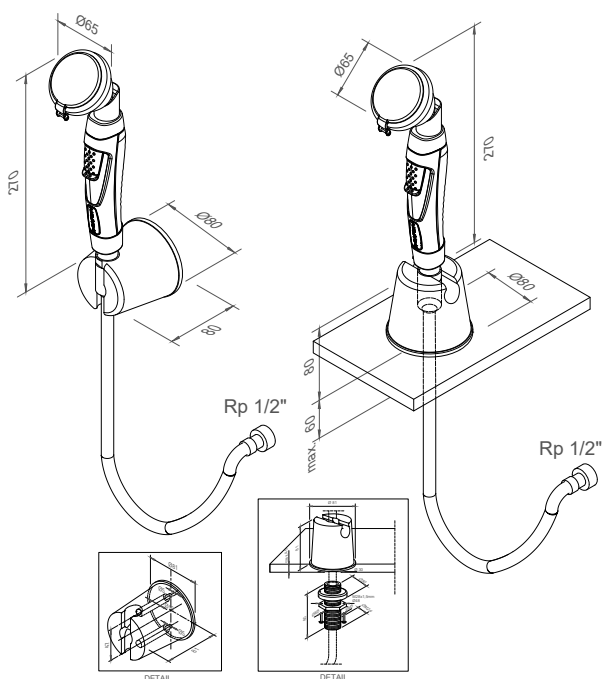

Technische gegevens:

- Materiaal: kunststof en messing met poedercoating
- Aansluiting: 1/2" wartel
- Slang: siliconen met rvs mantel, lengte 1500 mm
- Volumestroom: 7 l/min., geïntegreerde begrenzer
- Terugstroombeveiliging: keerklep
- Werkdruk: 150 - 500 kPa

Bestelnr.: 2.1931.370 (Art.nr. 713025)

Classic Line groen