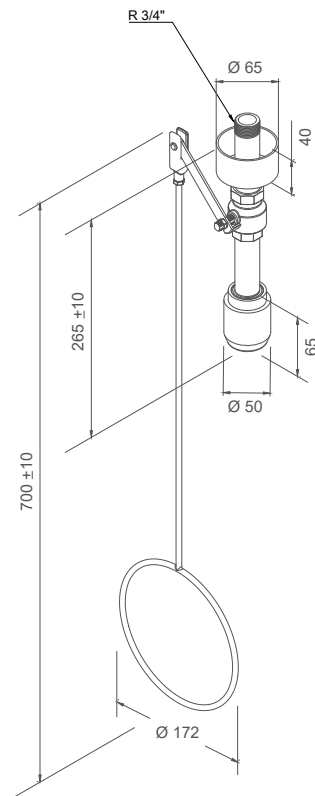

Technische gegevens:

- Materiaal: kunststof (douchekop) en rvs met poeder coating
- Kogelkraan: messing
- Aansluiting: 3/4" buitendraad
- Volumestroom: 75 l/min., met geïntegreerde begrenzer
- Werkdruk: 150 - 300 kPa

Bestelnr.: 2.1931.203 (Art.nr. 083085)

Classic Line groen

Bestelnr.: 2.1931.204 (Art.nr. 083095)

Premium Line rvs