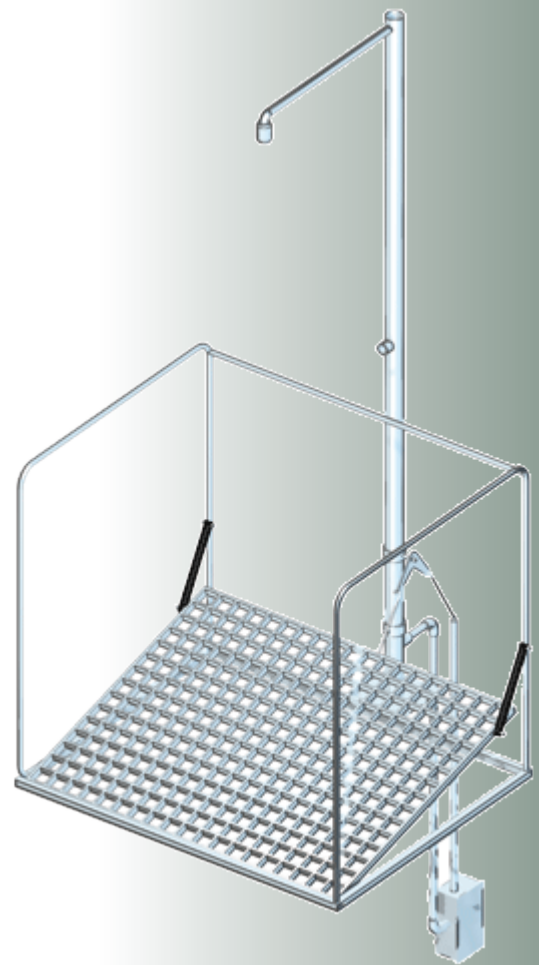

Rada B-Safety Nooddouchestation 888395

Vrijstaand, vorstveilig, met bedieningsafsluiter
100 cm onder maaiveld, met rvs ombouw

- Vorstveilig
- Rvs douchekop met automatische leegloop
- Kleur: rvs
- Met symbool voor nooddouche
- Conform: DIN EN 15154-1:2006
- Conform: DIN EN 15154-5:2019
- Conform: ANSI Z358.1-2014
- Conform DIN-DVGW, NW-0416CL0425

Specificatie:

Rada B-Safety vrijstaand nooddouchestation, vorstveilig, met beschermingsrail (ombouw van rvs buizen). Met voetbediening en automatische leegloop, 100 cm onder het maaiveld (d.m.v. het rooster), type 888395. Totale hoogte 2330 mm, aansluiting $\frac{3}{4}$ " buitendraad.

Technische gegevens:

- Materiaal: rvs
- Kogelkraan nooddouche: rvs
- Aansluiting: $\frac{3}{4}$ " buitendraad
- Volumestroom nooddouche: 75 l/min., met geïntegreerde begrenzer
- Werkdruk: 150 - 300 kPa
- Afmetingen (H x B x D): 2330 x 850 x 900 mm

Bestelnr.: 1408408 (Art.nr. 888395)
Premium Line rvs

NOOD- EN OOGDOUCHES