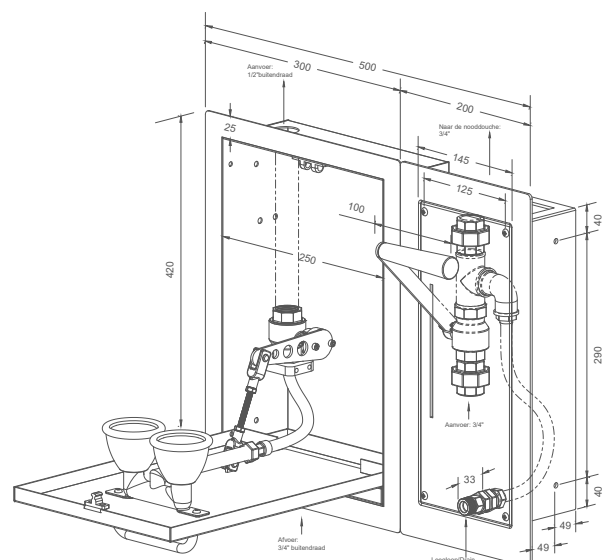

04/24 Technische wijzigingen voorbehouden