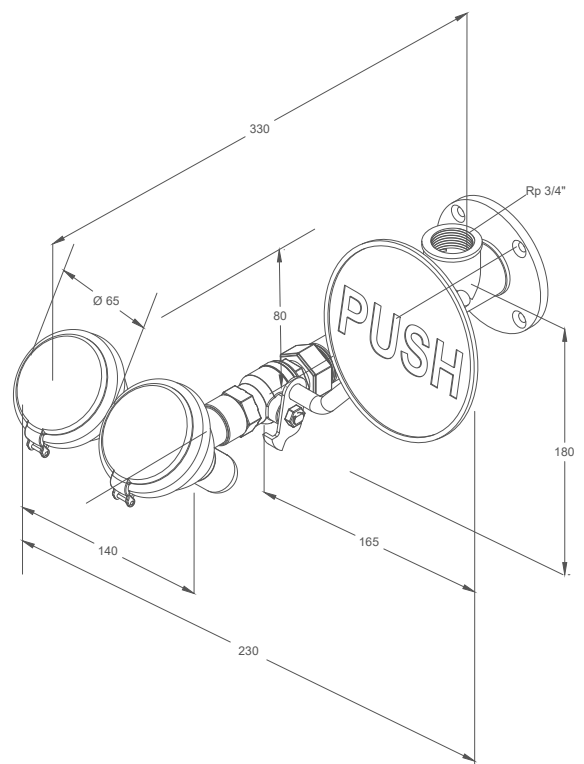

04/24 Technische wijzigingen voorbehouden