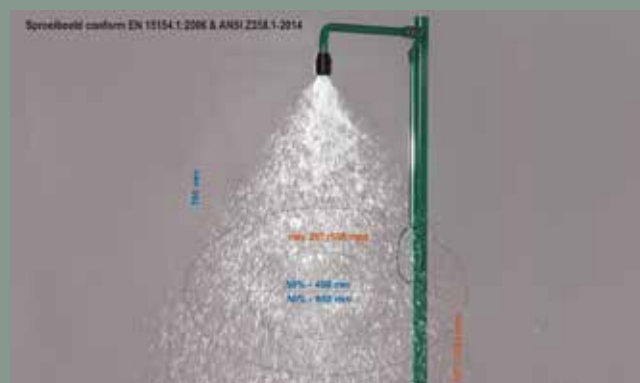

Rada B-Safety sproeibeeld Nooddouches