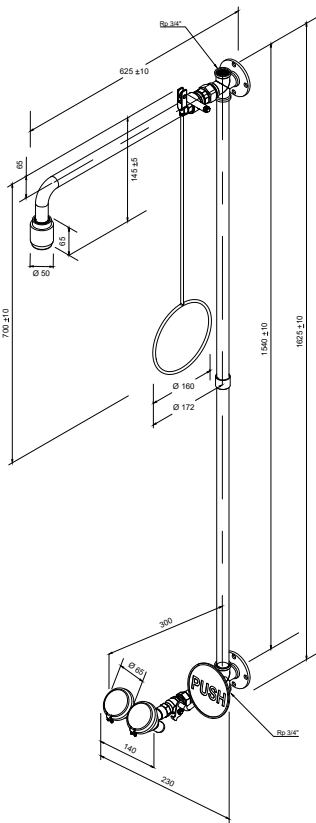

Technische gegevens:

- Materiaal: kunststof (o.a. douchekoppen) en rvs met poedercoating
- Kogelkraan nooddouche: messing
- Kogelkraan oogdouche: rvs
- Aansluiting: $\frac{3}{4}$ " binnendraad
- Volumestroom nooddouche: 75 l/min., met geïntegreerde begrenzer
- Volumestroom oogdouche: 14 l/min., met geïntegreerde begrenzer
- Werkdruk: 150 - 300 kPa
- Montagehoogte: 810 mm (± 100 mm)

Bestelnr.: 2.1931.407 (Art.nr. 861085)
Classic Line groen

Bestelnr.: 2.1931.408 (Art.nr. 861095)
Premium Line rvs