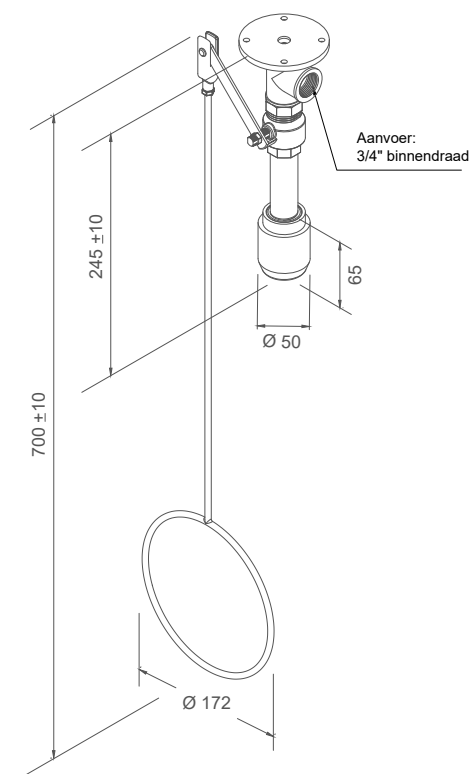

04/24 Technische wijzigingen voorbehouden