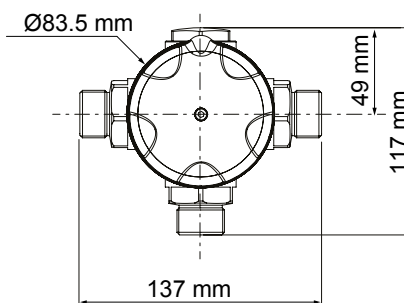

Rada thermostaat 32E

Thermostaatkraan voor nood- en oogdouche

- Uniek onderhoudsarm Radatherm patroon
- Beveiligde temperatuurstelling
- Blokkeert bij wegvallen koudwater druk
- Levert koudwater bij wegvallen warmwaterdruk
- Zeer nauwkeurige temperatuurregeling
- Bestand tegen hoge desinfectietemperaturen

Specificatie:

Rada thermostatisch mengapparaat, type 32E, voor nooddouches, voor opbouw leidingwerk, met onderhoudsarm Radatherm patroon, blokkeerknop en keerkleppen. Levert koudwater bij wegvallen van de warmwaterdruk. Aansluitingen 3/4" buitendraad.

Technische gegevens:

Behuizing:	Verchroomd messing
Minimale volumestroom:	8 l/min.
Maximale volumestroom:	120 l/min.
Min. werkdruk:	2,7 Bar (nooddouche) 1,4 Bar (oogdouche)
Max. werkdruk:	6,9 Bar
Volumestroom :	76 l/min. @ 270 kPa
Volumestroom bij enkel koud	38 l/min. @ 270 kPa
Warmwater temperatuur:	Max. 70°C
Koud water temperatuur:	Min. 1°C
Aansluitingen:	3/4" buitendraad

Opmerkingen:

1. Bij volumestromen tussen 76 en 38 l/min. blijft bij wegvallen van de warmwaterdruk ca. 50% van de normale volumestroom over.
2. Bij volumestromen tussen 38 en 19 l/min. blijft bij wegvallen van de warmwaterdruk ca. 80% van de normale volumestroom over.
3. Bij volumestromen onder 19 l/min. blijft bij wegvallen van de warmwaterdruk ca. 95% van de normale volumestroom over.

Bestelnr: 1.1812.016 (Art.nr. 13-7066) 32E

Bestelnr: 1.1812.017 (Art.nr. 13-7076) 32EF,
zonder keerkleppen en filters

Onderdelen:

Bestelnummer: 1847.227, Pakkingset Rada 32E

Bestelnummer: 1812.007, Patroon Rada 32E