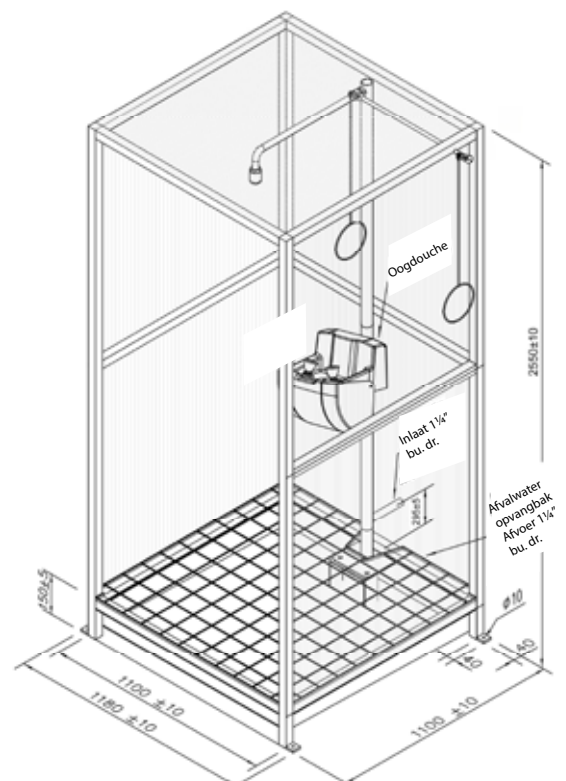

04/24 Technische wijzigingen voorbehouden