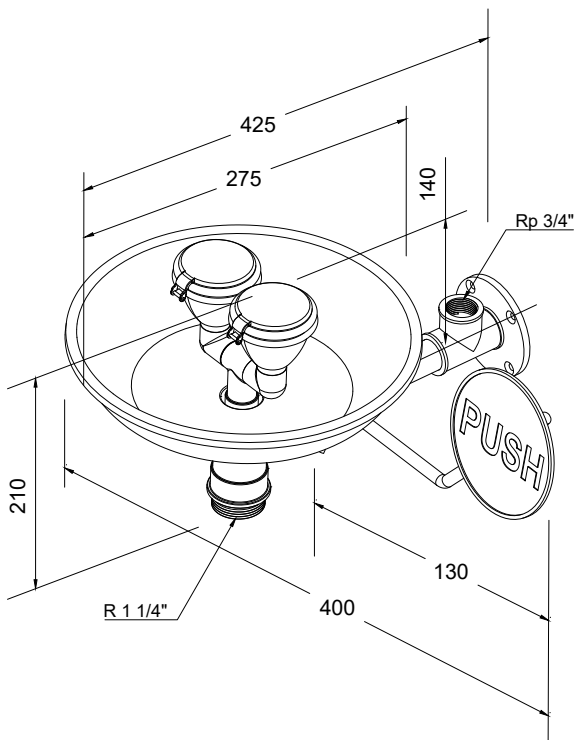

Technische gegevens:

- Materiaal: kunststof en rvs met poedercoating
- Kogelkraan: rvs
- Aansluiting aanvoer: $\frac{3}{4}$ " binnendraad
- Aansluiting afvoer: $\frac{5}{4}$ " buitendraad
- Volumestroom: 14 l/min., geïntegreerde begrenzer
- Werkdruk: 150 - 500 kPa

Bestelnr.: 2.1931.317 (Art.nr. 300085)
Classic Line groen

Bestelnr.: 2.1931.323 (Art.nr. 300185)
Classic Line groen, $\frac{3}{4}$ " bu.
dr., voor **inbouw** leidingwerk