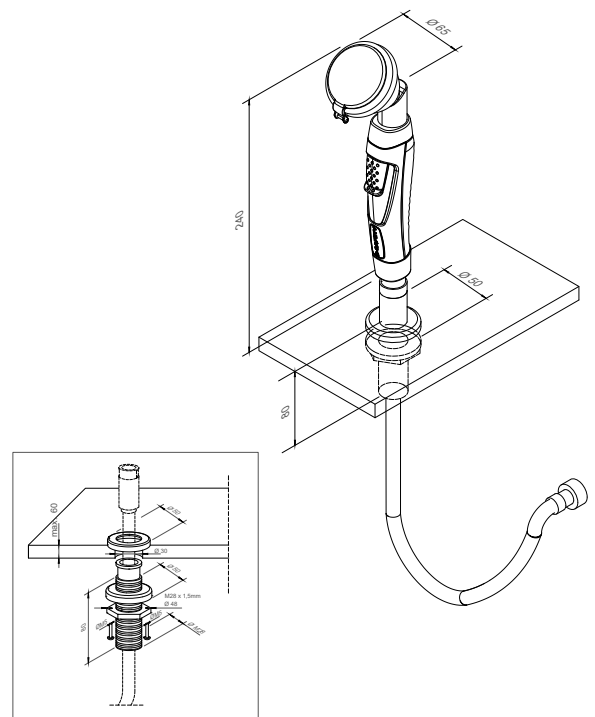

04/24 Technische wijzigingen voorbehouden