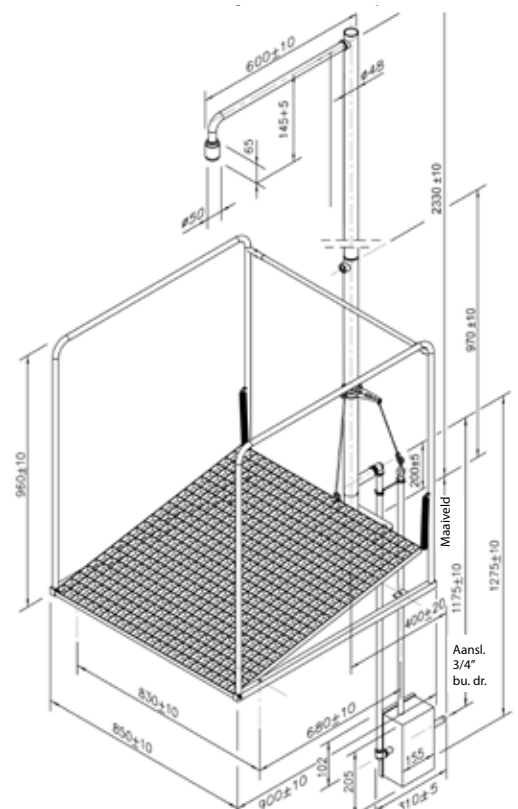

04/24 Technische wijzigingen voorbehouden