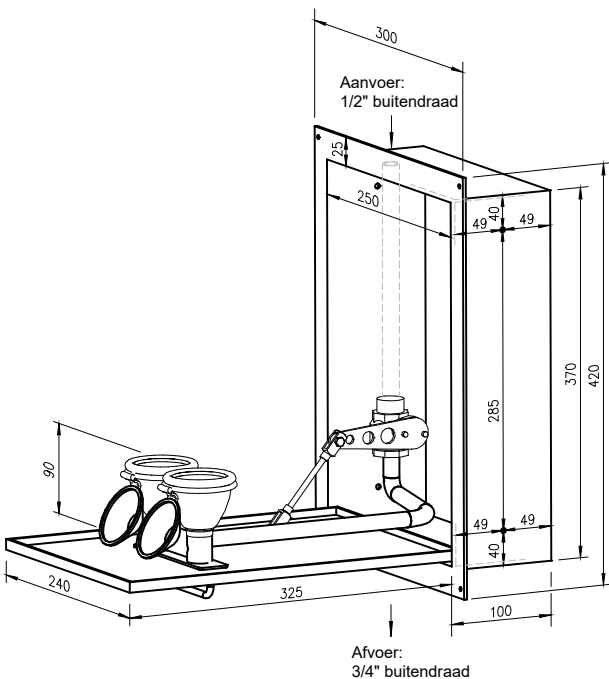

Rada B-Safety Oogdouche 270095

Voor wandinbouw

- Met twee douchekoppen
- Met rubber beschermkappen en stofkappen
- Kleur: grijs en groen
- Met symbool voor oogdouche vlgs DIN EN ISO 7010 (sticker)
- Conform: DIN EN 15154-2:2006
- Conform: ANSI Z358.1-2014
- Conform DIN-DVGW, NW-0417CL0263

Specificatie:

Rada B-Safety oogdouche voor wandinbouw, met 2 douchekoppen, type 270095, afmetingen (h x b x d) 425 x 305 x 100 mm. Aansluiting 1/2" buitendraad.

Technische gegevens:

- Materiaal: kunststof(douchekoppen) en rvs
- Inbouwmaat: (h x b) 380 x 260 mm
- Kogelkraan: rvs
- Bediening: d.m.v. openklappen/sluiten rvs deur
- Aansluiting aanvoer: 1/2" buitendraad
- Aansluiting afvoer: 3/4" buitendraad
- Volumestroom: 14 l/min., geïntegreerde begrenzer
- Werkdruk: 150 - 500 kPa

Bestelnr.: 2.1931.271 (Art.nr. 270095)

Premium Line rvs