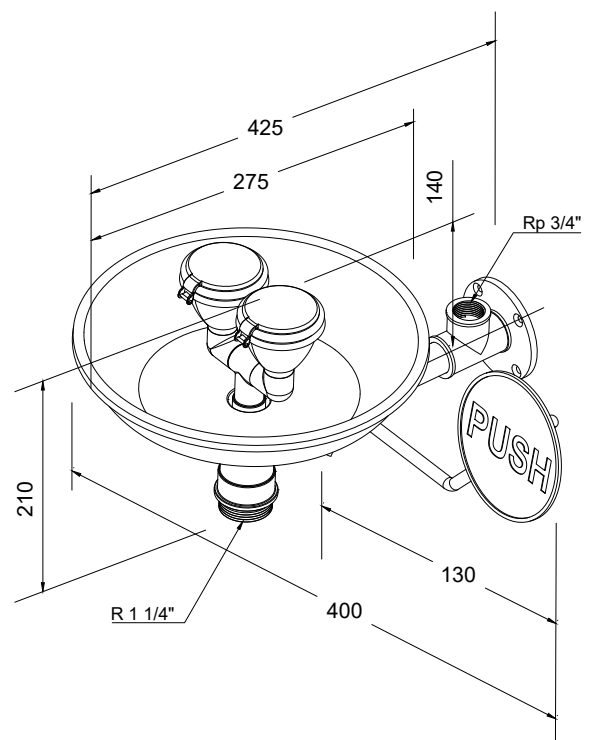

NOOD- EN OOGDOUCHES