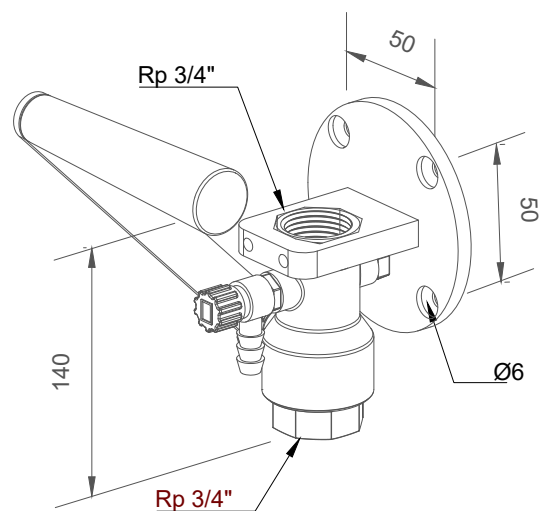

Bestelnr.: 2.1930.810 (Art.nr. 025995)
Premium Line rvs

NOOD- EN OOGDOUCHES

Rada B-Safety onderdelen voor nooddouches

Classic Line douchekop voor nooddouche

Rada B-Safety Classic Line douchekop, kleur zwart, aansluiting $\frac{3}{4}$ " binnendraad. Volumestroom 110 l/min. bij 250 kPa werkdruk.