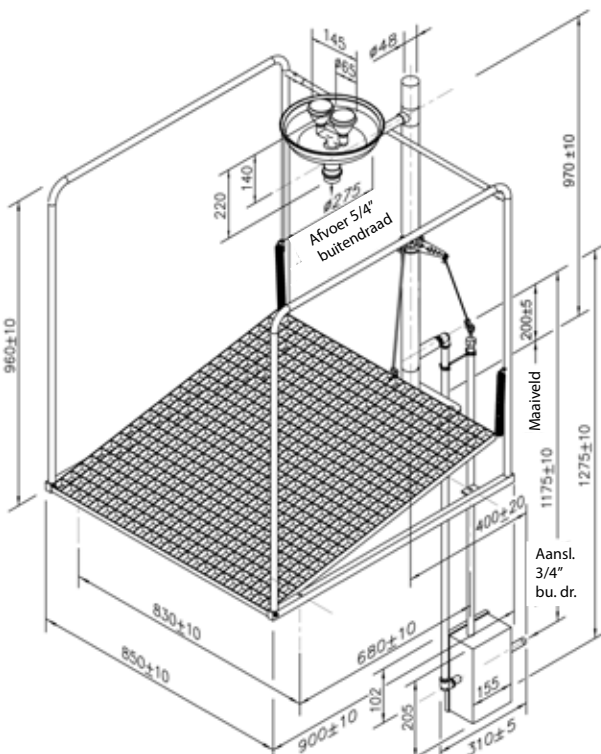

Technische gegevens:

- Materiaal: rvs en kunststof (oogdouches)
- Kogelkraan oogdouche: rvs
- Aansluiting: ¾" buitendraad
- Volumestroom oogdouche: 14 l/min., met geïntegreerde begrenzer
- Werkdruk: 150 - 300 kPa
- Afmetingen (H x B x D): 1160 x 850 x 900 mm

Bestelnr.: 1408407 (Art.nr. 887395)
Premium Line rvs