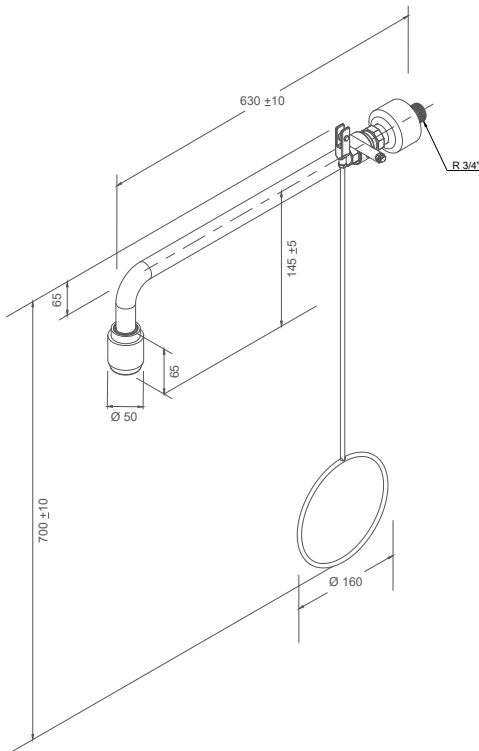

Rada B-Safety Nooddouche 081085

Voor wandmontage, voor inbouw leidingwerk

- Kunststof douchekop met automatische leegloop
- Kleur: groen en zwart
- Met symbool voor nooddouche vlg DIN EN ISO 7010 (sticker)
- Conform: DIN EN 15154-1:2006
- Conform: DIN EN 15154-5:2019
- Conform: ANSI Z358.1-2014
- Conform DIN-DVGW, NW-0416CL0425
- Ook leverbaar in Premium Line, mat rvs

Specificatie:

Rada B-Safety nooddouche met trekstangbediening voor wandmontage voor inbouw leidingwerk, type 081085. Voorsprong 605 mm, lengte trekstang 700 mm, aansluiting 3/4" buitendraad.

Technische gegevens:

- Materiaal: kunststof (douchekop) en rvs met poeder coating
- Kogelkraan: messing
- Aansluiting: 3/4" buitendraad
- Volumestroom: 75 l/min., met geïntegreerde begrenzer
- Werkdruk: 150 - 300 kPa

Bestelnr.: 2.1931.185 (Art.nr. 081085)

Classic Line groen

Bestelnr.: 2.1931.186 (Art.nr. 081095)

Premium Line rvs