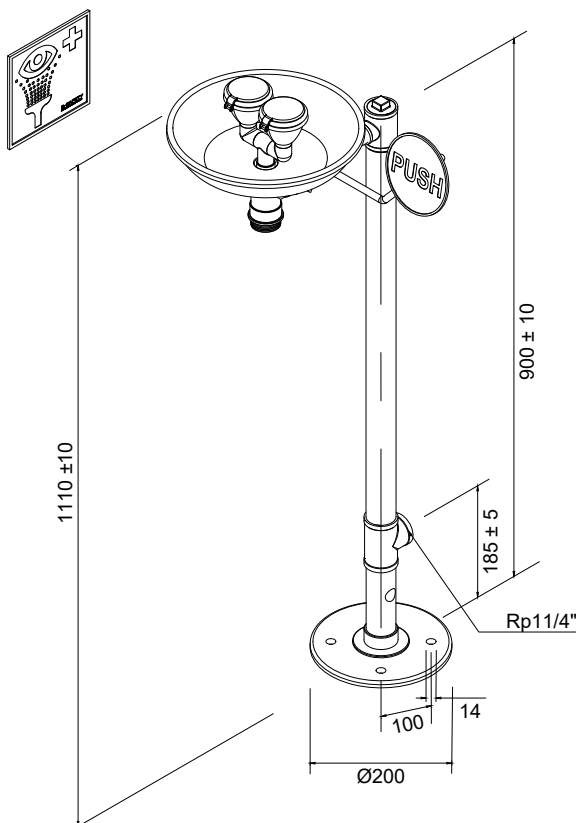

Technische gegevens:

- Materiaal: kunststof en rvs met poedercoating
- Kogelkraan: rvs
- Aansluiting aanvoer: 5/4" binnendraad
- Aansluiting afvoer: 5/4" buitendraad
- Volumestroom: 14 l/min., geïntegreerde begrenzer
- Werkdruk: 150 - 500 kPa

Bestelnr.: 2.1931.325 (Art.nr. 305085)

Classic Line groen