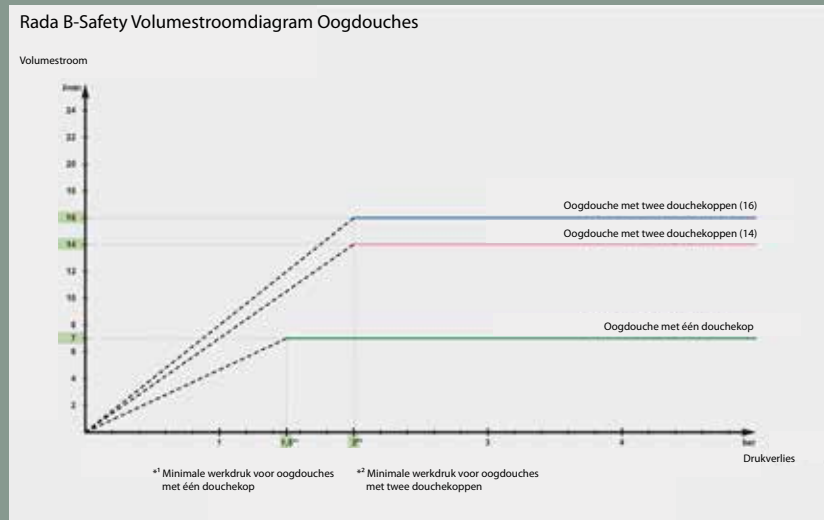

(Bron: TVVL/UNETO-VNI rapport ST-16)

q_v = Volumestroom in l/s
θ_{min} = Minimale temperatuur in °C
G = Gebruiksduur in minuten

Opmerking

De keuze voor lichaamsdouche I of II zal moeten blijken uit een ARBO risico-inventarisatie & evaluatie. De volumestromen en de daarbij behorende straalsterkte dienen in overeenstemming te zijn met de (maximale) gebruiksdruk volgens opgave van de leverancier/fabrikant. De maximale temperatuur wordt in verband met legionellapreventie in principe begrensd op 25 °C. Ter voorkoming oogbeschadiging mag de temperatuur van oogdouches niet hoger zijn dan 30 °C. Voor lichaams- en gelaatdouches geldt een maximum temperatuur van 35 °C.

Rada B-Safety Volumestroomdiagram Oogdouches

Standaard worden de oogdouches met één douchekop geleverd met een 7 l/min volumestroombegrenzer, De oogdouches met twee douchekoppen leveren, afhankelijk van het model, 14 of 16 l/min. Conform EN 15154-2:2006, en ANSI Z358.1-2014

Rada B-Safety Nood- en oogdouches en legionellapreventie

In het kader van legionellapreventie dienen afhankelijk van de uitvoering van de nooddouche en de manier van aansluiten wel of geen beheersmaatregelen getroffen te worden. Meer informatie hierover is o.a. te vinden in ISSO publicaties 55.1 en 55.2, maar ook in de „Toeliching bij WB 2.1A artikel 5.5 Nooddouches“ (maart 2023). Rada beschikt over een groot aantal nood-oogdouche modellen die in principe geen beheersmaatregelen vereisen. Neem contact op voor meer informatie.

Montagehoogte oogdouches

Conform Europese norm EN15154-2: Douchekop monteren op een hoogte van 1000 +/-200 mm boven de staplaats van de gebruiker

Conform Amerikaanse norm ANSI Z 358.1: Douchekop monteren op een hoogte van 838 - 1346 mm boven de staplaats van de gebruiker