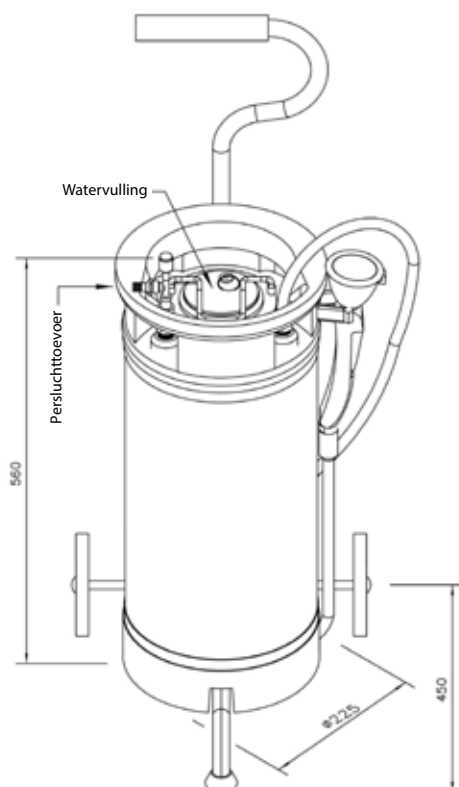

Accessoires:

Bestelnr. 1600249 (Art. nr. 910980)

Rada B-Safety anti-bacteriële toevoeging voor mobiele oogdouches (Inhoud 10 ml, 1 ml/10 liter water)