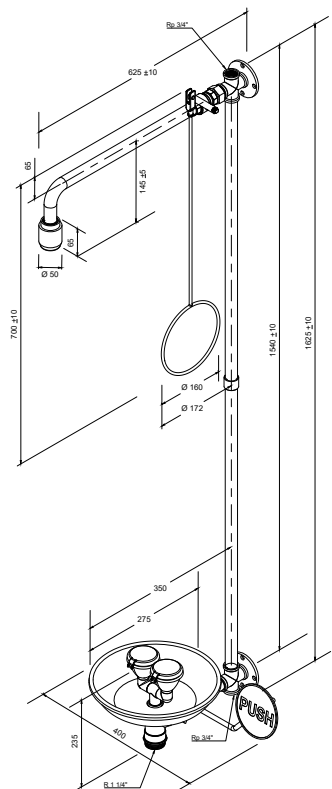

Rada B-Safety Nood-oogdouche combinatie 867085

Voor wandmontage opbouw, met oogdouche met opvangbak

- Kunststof nooddouchekop met automatische leegloop
- Met oogdouche met opvangbak, twee oogdouche koppen, rubber beschermkappen en stofkappen
- Kleur: groen en zwart
- Met symbool voor nooddouche en symbool voor oogdouche vlg DIN EN ISO 7010 (sticker)
- Conform: DIN EN 15154-1:2006
- Conform: DIN EN 15154-2:2006
- Conform: DIN EN 15154-5:2019
- Conform: ANSI Z358.1-2014
- Conform DIN-DVGW, NW-0416CL0425
- Conform DIN-DVGW, NW-0417CL0263
- Ook leverbaar in Premium Line, mat rvs

Specificatie:

Rada B-Safety nood-oogdouche combinatie voor wandmontage, met oogdouche met opvangbak, voor opbouw leidingwerk, type 867085. Totale hoogte 1625 mm, voorsprong 630 mm, lengte trekstang 700 mm, aansluiting 3/4" binnendraad.

Technische gegevens:

- Materiaal: kunststof (o.a. douchekoppen) en rvs met poedercoating
- Kogelkraan nooddouche: messing
- Kogelkraan oogdouche: rvs
- Aansluiting: 3/4" binnendraad
- Volumestroom nooddouche: 75 l/min., met geïntegreerde begrenzer
- Volumestroom oogdouche: 14 l/min., met geïntegreerde begrenzer
- Werkdruk: 150 - 300 kPa
- Montagehoogte: 810 mm (± 100 mm)

Bestelnr.: 2.1931.413 (Art.nr. 867085)
Classic Line groen

Bestelnr.: 2.1931.414 (Art.nr. 867095)
Premium Line rvs

04/24 Technische wijzigingen voorbehouden

NOOD- EN OOGDOUCHES