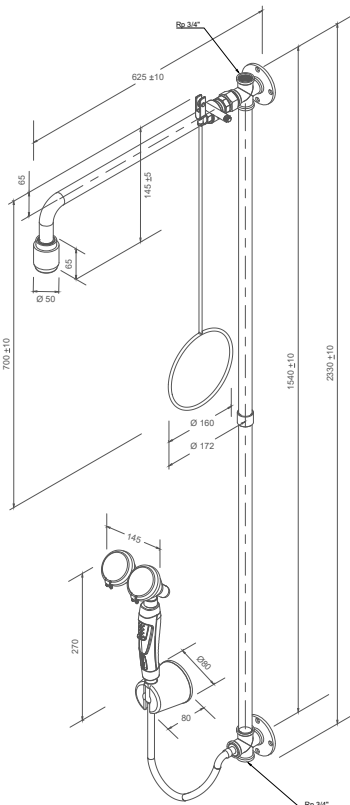

Technische gegevens:

- Materiaal: kunststof (o.a. handdouche) en rvs met poedercoating
- Kogelkraan nooddouche: messing
- Aansluiting: $\frac{3}{4}$ " binnendraad
- Volumestroom nooddouche: 75 l/min., met geïntegreerde begrenzer
- Volumestroom handdouche: 14 l/min., met geïntegreerde begrenzer
- Werkdruk: 150 - 300 kPa
- Montagehoogte: 810 mm ($\pm$ 100 mm)

Bestelnr.: 2.1931.411 (Art.nr. 864085)
Classic Line groen

Bestelnr.: 2.1931.412 (Art.nr. 864095)
Premium Line rvs