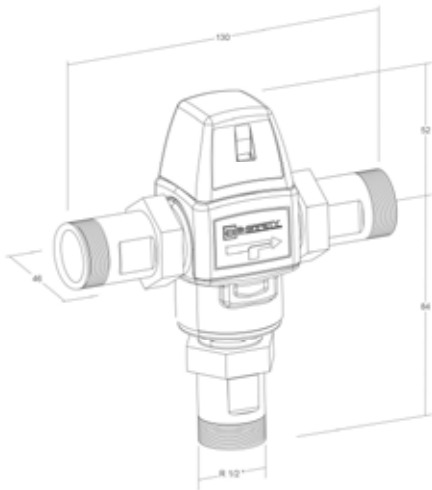

Opm.! In de „Toeliching bij Waterwerkblad 2.1A artikel 5.5 Nooddouches“ (maart 2023), wordt bij punt 8, uitleg gegeven over warm water voor nood- en oogdouches en over de specifieke eisen aan thermostatische mengkranen voor nood- en oogdouches. (Zie ook pagina 5 en 23 van deze brochure)