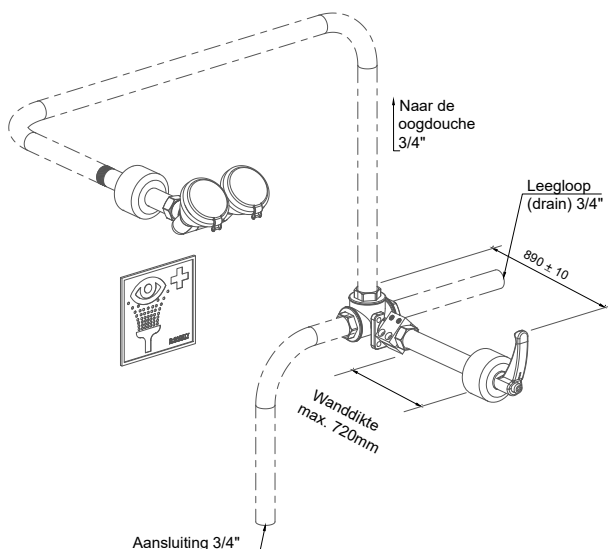

Rada B-Safety Oogdouche 880085

Vorstveilige oogdouche voor wandmontage

- Met twee douchekoppen
- Met rubber beschermkappen en stofkappen
- Kleur: grijs, groen en oranje
- Met symbool voor oogdouche vlgs DIN EN ISO 7010 (sticker)
- Met symbool "OPEN" voor oogdouche vlgs DIN 67510 (oranje)
- Conform: DIN EN 15154-2:2006
- Conform: ANSI Z358.1-2014
- Ook leverbaar in Premium Line, mat rvs

Specificatie:

Rada B-Safety vorstveilige oogdouche met leegloop, met 2 douchekoppen, voor wandmontage, type 880085. Toepasbaar bij leidingwerk in een vorstvrije ruimte. Inclusief bedieningshendel met verlengde spindel en een 3-weg kogelkraan. Aansluiting 3/4" binnendraad.

Technische gegevens:

- Materiaal: kunststof en rvs met poedercoating
- Kogelkraan: messing
- Aansluiting: 3/4" binnendraad
- Volumestroom: 14 l/min., geïntegreerde begrenzer
- Werkdruk: 150 - 300 kPa
- Montagehoogte: 900 mm ($\pm$ 200 mm)
- Wanddikte: max. 720 mm

Bestelnr.: 2.1931.418 (Art.nr. 880085)

Classic Line groen

Bestelnr.: 2.1931.419 (Art.nr. 880095)

Premium Line rvs