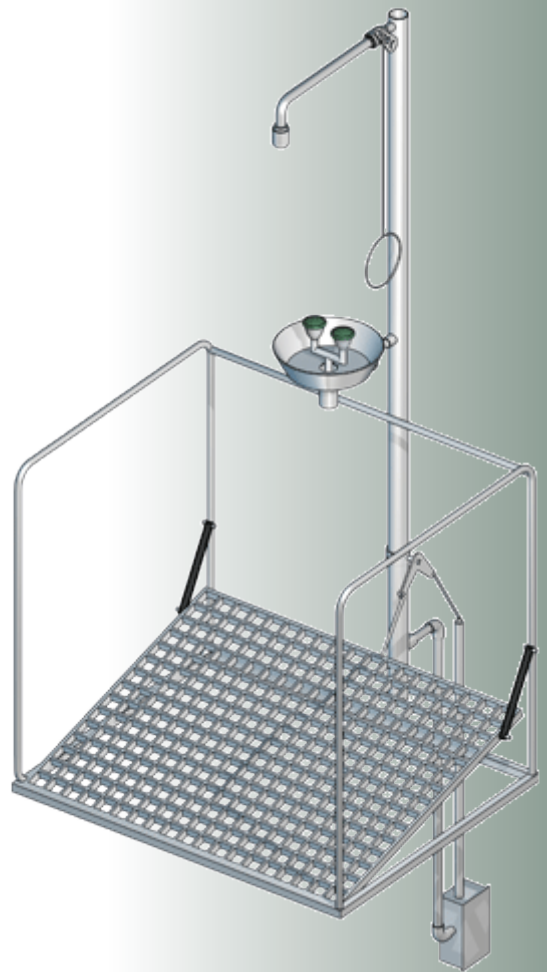

Rada B-Safety Nood-oogdouche- station 886395

Vrijstaand, vorstveilig, met bedieningsafsluiter
100 cm onder maaiveld, met rvs ombouw

- Vorstveilig
- Rvs douchekop met automatische leegloop
- Met twee oogdouchekoppen, met rubber beschermkappen en stofkappen
- Kleur: rvs, groen en zwart
- Met symbool voor nooddouche en symbool voor oogdouche vlg DIN EN ISO 7010 (sticker)
- Conform: DIN EN 15154-1:2006
- Conform: DIN EN 15154-2:2006
- Conform: DIN EN 15154-5:2019
- Conform: ANSI Z358.1-2014
- Conform DIN-DVGW, NW-0416CL0425
- Conform DIN-DVGW, NW-0417CL0263

Specificatie:

Rada B-Safety vrijstaand nood-oogdoucestation, vorstveilig, met beschermingsrail (ombouw van rvs buizen). Met voetbediening en automatische leegloop, 100 cm onder het maaiveld voor de oogdouche met opvangbak (d.m.v. het rooster) en trekstangbediening voor de nooddouche, type 886395. Totale hoogte 2330, voorsprong 625 mm, aansluiting $\frac{3}{4}$ " buitendraad.

Technische gegevens:

- Materiaal: rvs en kunststof (oogdouches)
- Kogelkraan nooddouche: rvs
- Kogelkraan oogdouche: rvs
- Aansluiting: $\frac{3}{4}$ " buitendraad
- Volumestroom nooddouche: 75 l/min., met geïntegreerde begrenzer
- Volumestroom oogdouche: 14 l/min., met geïntegreerde begrenzer
- Werkdruk: 150 - 300 kPa
- Afmetingen (H x B x D): 2330 x 850 x 900 mm

Bestelnr.: 1408406 (Art.nr. 886395)
Premium Line rvs

NOOD- EN OOGDOUCHES