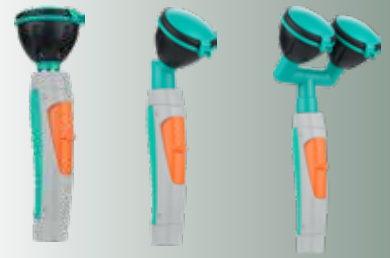

Rada B-Safety onderdelen voor knijp- en oogdouches

Losse knijpdouche

Losse knijpdouche, aansluiting 1/2" binnendraad.

Bestelnr.: 2.1931.502 (Art.nr. F712)
Classic Line, recht

Bestelnr.: 2.1931.503 (Art.nr. F713)
Classic Line, 45°

Bestelnr.: 2.1931.504 (Art.nr. F714)
Classic Line, 45°,
2 douchekoppen

Douchekop voor knijpdouche en oogdouche

Douchekop compleet met rubber beschermkap en stofkap met scharnier, aansluiting 1/2" binnendraad.

Bestelnr.: 1336884 (Art.nr. 710600)

Stofkapje voor knijpdouche en oogdouche

Stofkapje met scharnier.

Bestelnr.: 1336885 (Art.nr. 710612)

Slang voor knijpdouche

Met rvs mantel, aansluiting 1/2" binnendraad.
(de standaardlengte is 1500 mm)

Bestelnr.: 2.1931.355 (Art.nr. 710415) L. = 1500 mm

Bestelnr.: 2.1931.356 (Art.nr. 710420) L. = 2000 mm

Bestelnr.: 2.1913.357 (Art.nr. 710430) L. = 3000 mm