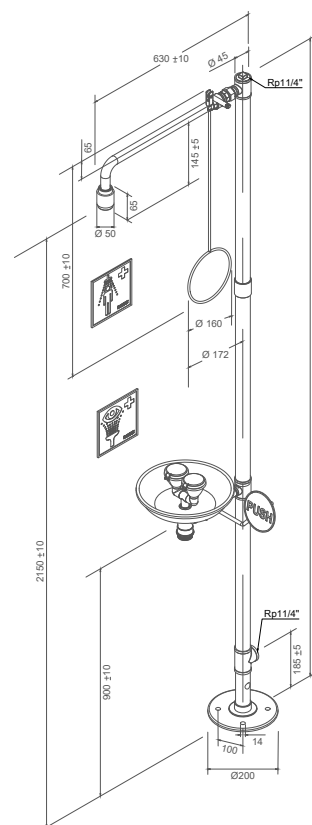

04/24 Technische wijzigingen voorbehouden