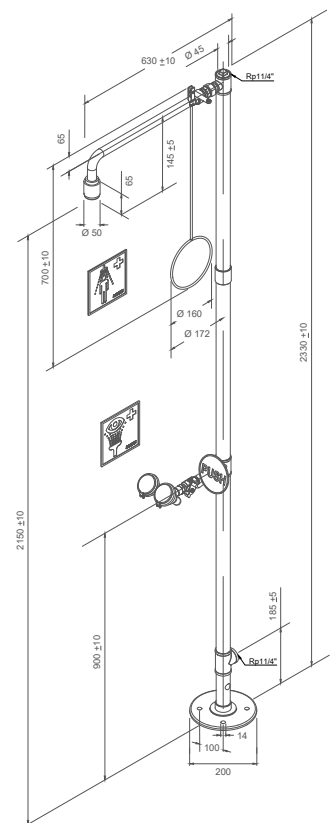

04/24 Technische wijzigingen voorbehouden