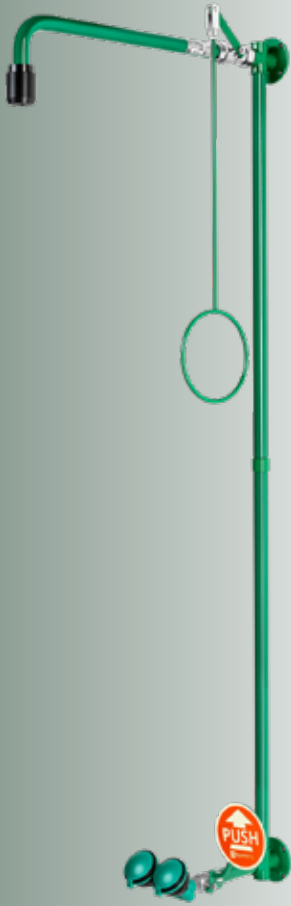

Rada B-Safety Nood-oogdouche combinatie 861085

Voor wandmontage opbouw

- Kunststof nooddouchekop met automatische leegloop
- Met twee oogdouchekoppen, met rubber beschermkappen en stofkappen
- Kleur: groen en zwart
- Met symbool voor nooddouche en symbool voor oogdouche vlg DIN EN ISO 7010 (sticker)
- Conform: DIN EN 15154-1:2006
- Conform: DIN EN 15154-2:2006
- Conform: DIN EN 15154-5:2019
- Conform: ANSI Z358.1-2014
- Conform DIN-DVGW, NW-0416CL0425
- Conform DIN-DVGW, NW-0417CL0263
- Ook leverbaar in Premium Line, mat rvs

Specificatie:

Rada B-Safety nood-oogdouche combinatie voor wandmontage, voor opbouw leidingwerk, type 861085. Totale hoogte 1625 mm, voorsprong 630 mm, lengte trekstang 700 mm, aansluiting $\frac{3}{4}$ " binnendraad.

Technische gegevens:

- Materiaal: kunststof (o.a. douchekoppen) en rvs met poedercoating
- Kogelkraan nooddouche: messing
- Kogelkraan oogdouche: rvs
- Aansluiting: $\frac{3}{4}$ " binnendraad
- Volumestroom nooddouche: 75 l/min., met geïntegreerde begrenzer
- Volumestroom oogdouche: 14 l/min., met geïntegreerde begrenzer
- Werkdruk: 150 - 300 kPa
- Montagehoogte: 810 mm (± 100 mm)

Bestelnr.: 2.1931.407 (Art.nr. 861085)
Classic Line groen

Bestelnr.: 2.1931.408 (Art.nr. 861095)
Premium Line rvs