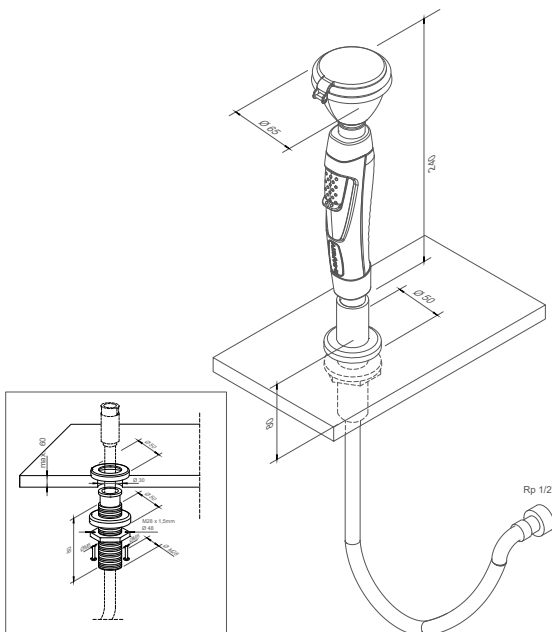

Technische gegevens:

- Materiaal: kunststof en messing met poedercoating
- Aansluiting: 1/2" wartel
- Slang: siliconen met rvs mantel, lengte 1500 mm
- Volumestroom: 7 l/min., geïntegreerde begrenzer
- Terugstroombeveiliging: keerklep
- Werkdruk: 150 - 500 kPa

Bestelnr.: 2.1931.365 (Art.nr. 712020)
Classic Line groen

Bestelnr.: 2.1931.374 (Art.nr. 718020)
Premium Line rvs