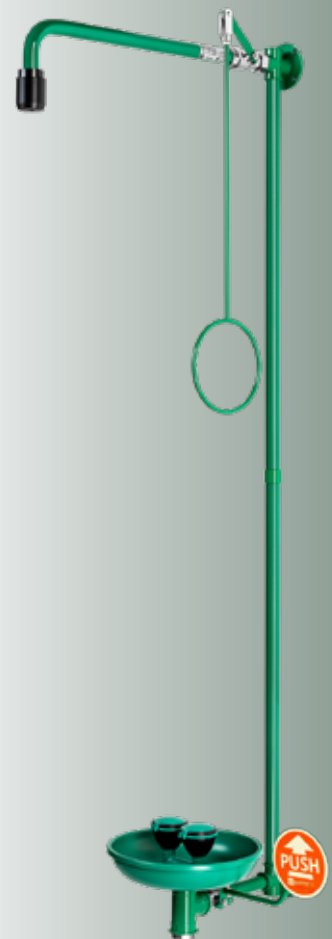

Bestelnr.: 2.1931.413 (Art.nr. 867085)
Classic Line groen

Bestelnr.: 2.1931.414 (Art.nr. 867095)
Premium Line rvs

04/24 Technische wijzigingen voorbehouden

NOOD- EN OOGDOUCHES

Rada B-Safety Oogdouche 880085