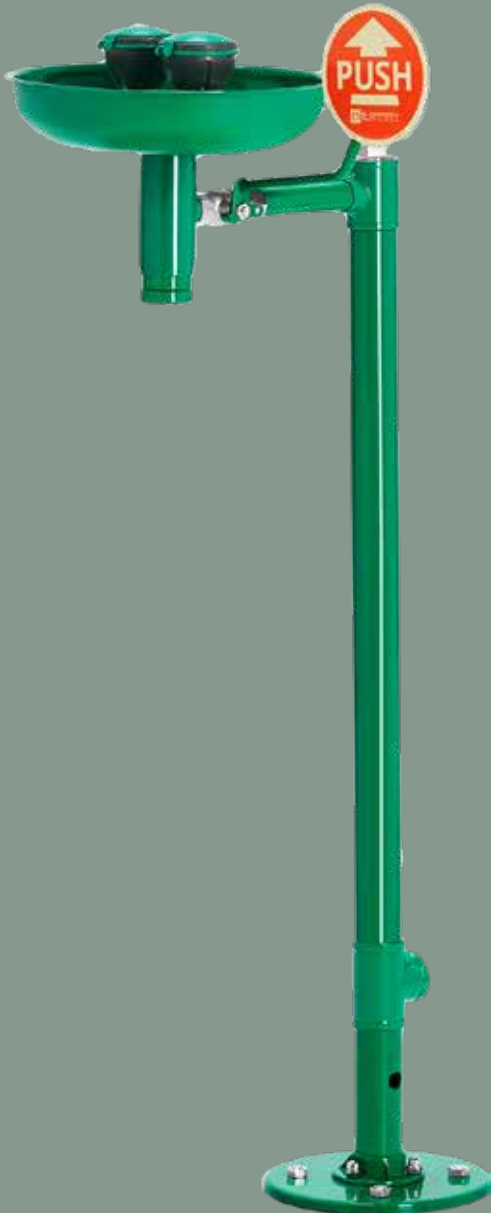

DE VOORDELEN VAN RADA B-SAFETY OOGDOUCHES