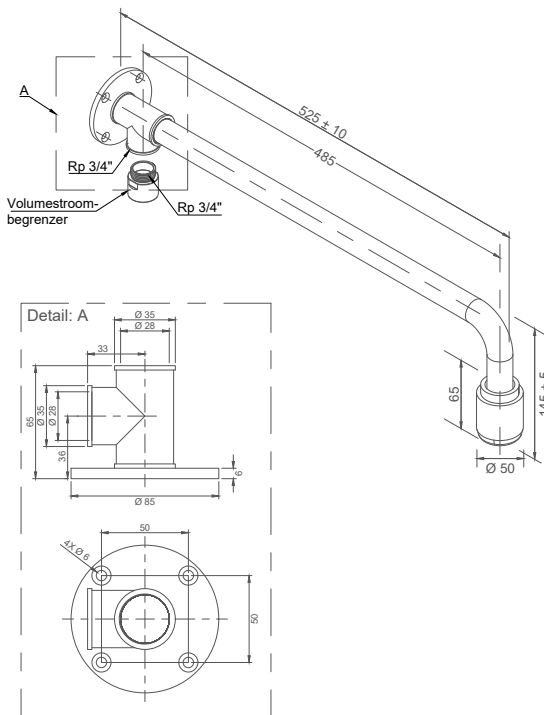

Technische gegevens:

- Materiaal: kunststof (douchekop) en rvs met poeder coating
- Aansluiting: 3/4" binnendraad
- Volumestroom: 75 l/min., met geïntegreerde begrenzer
- Werkdruk: 150 - 300 kPa

Bestelnr.: 2.1931.130 (Art.nr. 071085)

Classic Line groen

Bestelnr.: 2.1931.131 (Art.nr. 071095)

Premium Line rvs