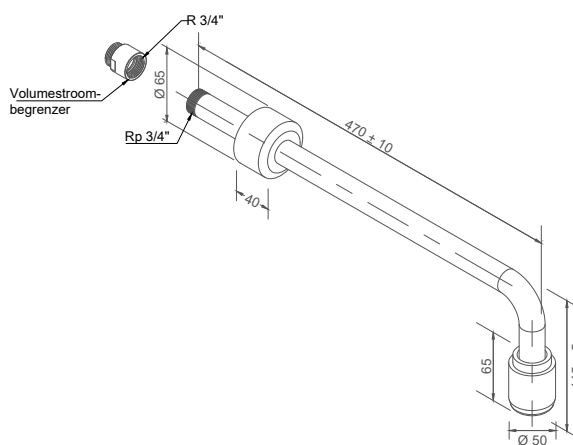

Bestelnr.: 2.1931.132 (Art.nr. 072085)
Classic Line groen

Bestelnr.: 2.1931.133 (Art.nr. 072095)
Premium Line rvs

NOOD- EN OOGDOUCHES

Rada B-Safety Nooddouche 073085

Zonder bediening voor plafondmontage, voor opbouw leidingwerk