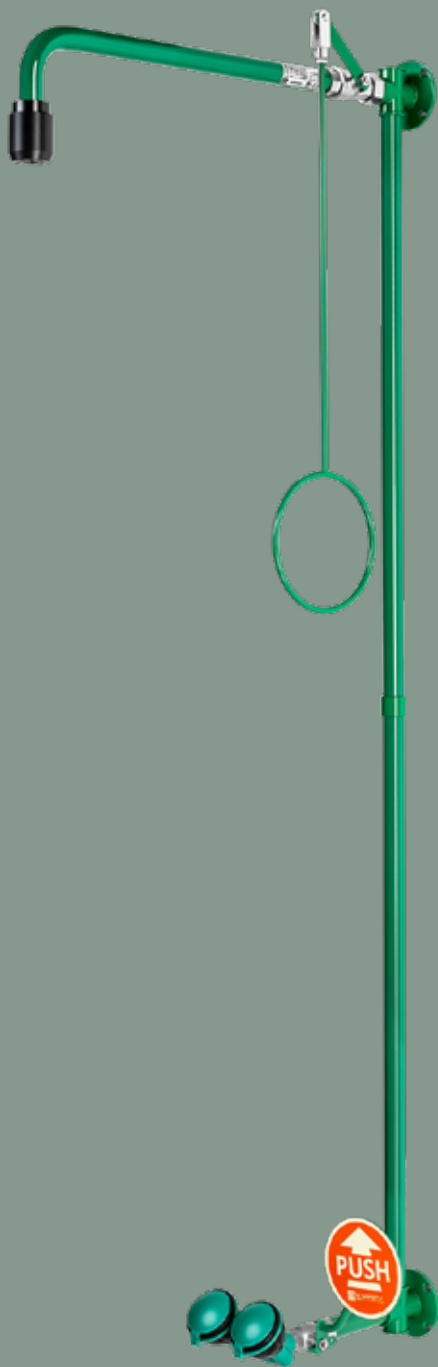

DE VOORDELEN VAN RADA B-SAFETY NOODDOUCHES