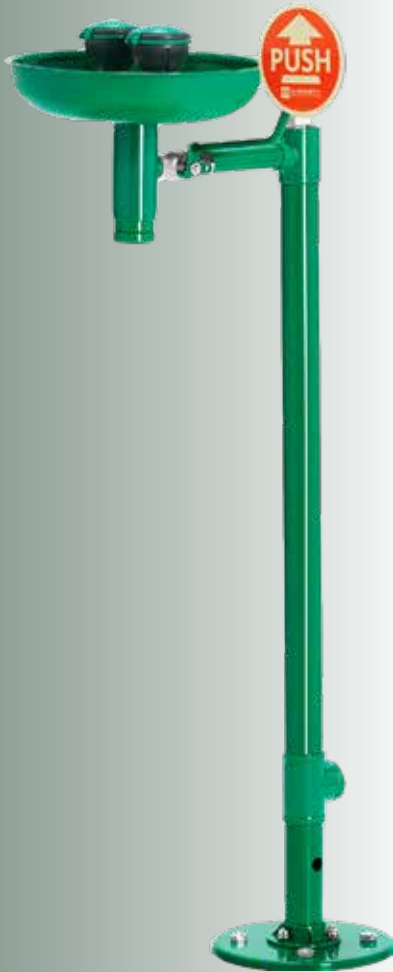

Rada B-Safety Oogdouche 305085

Vrijstaand, met opvangbak

- Met twee douchekoppen
- Met rubber beschermkappen en stofkappen
- Kleur: grijs, groen en oranje
- Met symbool voor oogdouche vlgs DIN EN ISO 7010 (sticker)
- Conform: DIN EN 15154-2:2006
- Conform: ANSI Z358.1-2014
- Conform DIN-DVGW, NW-0417CL0263
- Ook leverbaar in Premium Line, mat rvs

Specificatie:

Rada B-Safety vrijstaande oogdouche met opvangbak, met 2 douchekoppen, type 305085, totale hoogte 1160 mm, breedte 425 mm. Aansluiting aanvoer 5/4" binnendraad, afvoer 5/4" buitendraad.

Technische gegevens:

- Materiaal: kunststof en rvs met poedercoating
- Kogelkraan: rvs
- Aansluiting aanvoer: 5/4" binnendraad
- Aansluiting afvoer: 5/4" buitendraad
- Volumestroom: 14 l/min., geïntegreerde begrenzer
- Werkdruk: 150 - 500 kPa

Bestelnr.: 2.1931.325 (Art.nr. 305085)

Classic Line groen