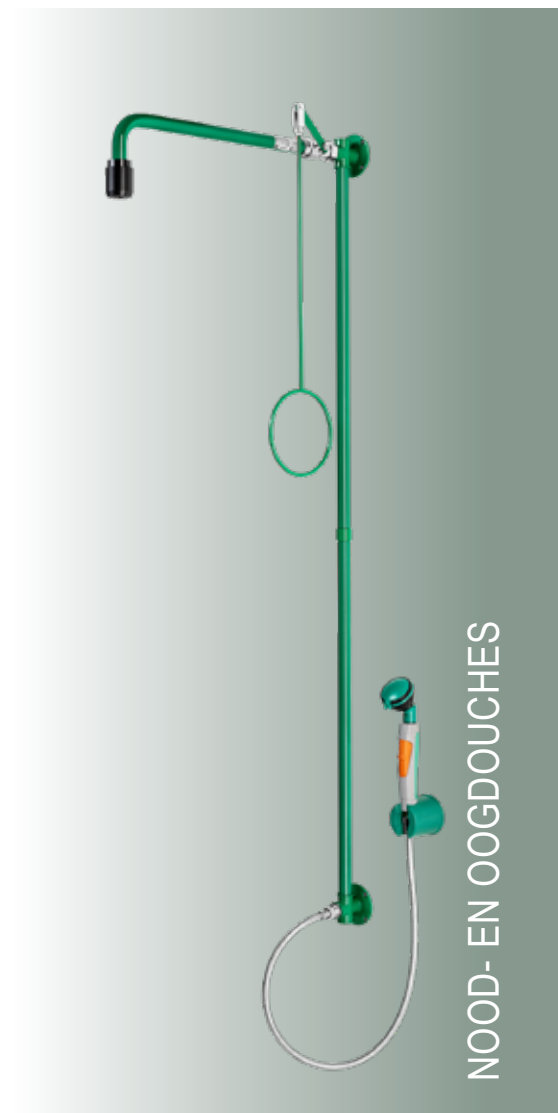

Rada B-Safety Nood-oogdouche combinatie 863085

Voor wandmontage opbouw, met een knijpdouche met één douchekop

- Kunststof nooddouchekop met automatische leegloop
- Met knijpdouche, met één douchekop, beschermkap en stofkap
- Kleur: groen en zwart
- Met symbool voor nooddouche en symbool voor oogdouche vlg DIN EN ISO 7010 (sticker)
- Conform: DIN EN 15154-1:2006
- Conform: DIN EN 15154-2:2006
- Conform: DIN EN 15154-5:2019
- Conform: ANSI Z358.1-2014
- Conform DIN-DVGW, NW-0416CL0425
- Conform DIN-DVGW, NW-0417CL0263
- Ook leverbaar in Premium Line, mat rvs

Specificatie:

Rada B-Safety nood-oogdouche combinatie voor wandmontage, met een knijpdouche met één douchekop, voor opbouw leidingwerk, type 863085. Totale hoogte 1625 mm, voorsprong 630 mm, lengte trekstang 700 mm, aansluiting ¾" binnendraad.

Technische gegevens:

- Materiaal: kunststof (o.a. handdouche) en rvs met poedercoating
- Kogelkraan nooddouche: messing
- Aansluiting: ¾" binnendraad
- Volumestroom nooddouche: 75 l/min., met geïntegreerde begrenzer
- Volumestroom handdouche: 7 l/min., met geïntegreerde begrenzer
- Werkdruk: 150 - 300 kPa
- Montagehoogte: 810 mm (± 100 mm)

Bestelnr.: 2.1931.409 (Art.nr. 863085)
Classic Line groen

Bestelnr.: 2.1931.410 (Art.nr. 863095)
Premium Line rvs

04/24 Technische wijzigingen voorbehouden

NOOD- EN OOGDOUCHES