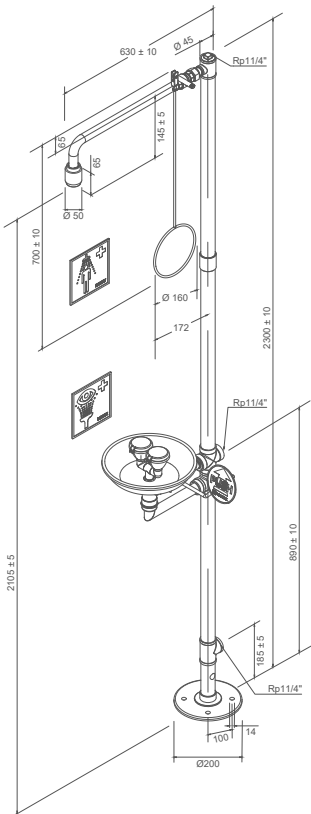

Technische gegevens:

- Materiaal: rvs (AISI 316)
- Kogelkraan nooddouche: rvs (AISI 316)
- Kogelkraan oogdouche: rvs (AISI 316)
- Aansluiting: 5/4" binnendraad
- Volumestroom nooddouche: 75 l/min., met geïntegreerde begrenzer
- Volumestroom oogdouche: 14 l/min., met geïntegreerde begrenzer
- Werkdruk: 150 - 300 kPa

Bestelnr.: 2.1931.396 (Art.nr. 837595)

Premium Line rvs met afvoer van oogdouche via standpijp