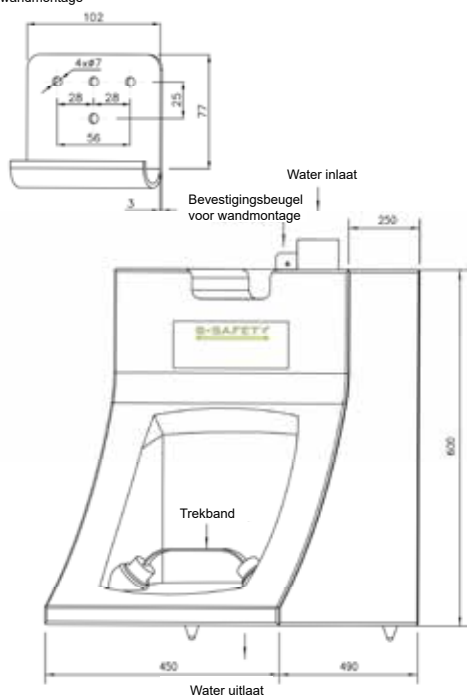

Accessoires:

Bestelnr. 1600249 (Art. nr. 910980)
Rada B-Safety anti-bacteriële toevoeging voor mobiele oogdouches (Inhoud 10 ml, 1 ml/10 liter water)

Detail:
Bevestigingsbeugel
voor wandmontage