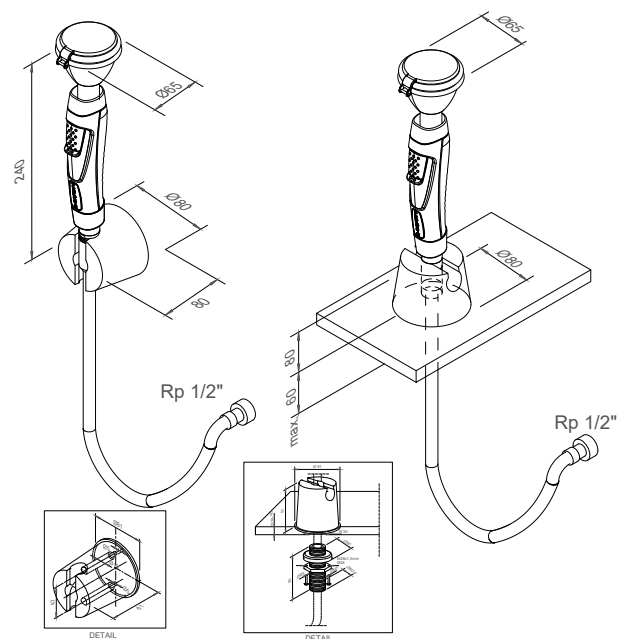

04/24 Technische wijzigingen voorbehouden