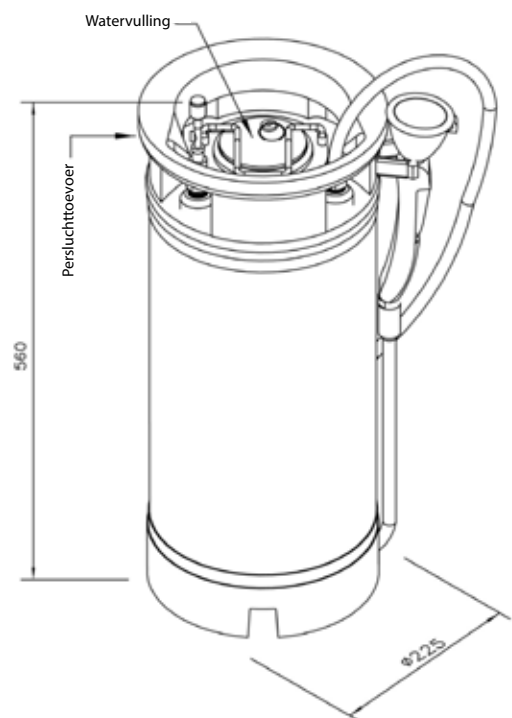

Rada B-Safety Oogdouche 958005

Mobiele oogdouche met 16 liter rvs tank

- Met knijpdouche
- Voor mobiel gebruik of wanneer een wateraansluiting ontbreekt
- Kleur: rvs, zwart en groen
- Met symbool voor oogdouche vlg DIN EN ISO 7010 (sticker)
- Conform: DIN EN 15154-4:2009
- Conform: ANSI Z358.1-2014

Specificatie:

Rada B-Safety mobiele oogdouche, voor mobiel gebruik of wanneer een wateraansluiting ontbreekt. Met 16 liter tank en knijpdouche, type 958005, afmetingen (h x b x d) 560 x 225 x 225 mm.

Technische gegevens:

- Materiaal: rvs en kunststof
- Slang: siliconen met rvs mantel, lengte 1500 mm
- Inhoud: 16 liter
- Spoeltijd: ca. 2 minuten
- Volumestroom: 7 l/min., geïntegreerde begrenzer
- Vullen met water: via klapdeksel aan bovenzijde
- Persluchtaansluiting: bandenvulventiel
- Bediening: knijpdouche
- Houdbaarheid (bij gewoon water): 1 week
- Houdbaarheid (bij gebruik van anti-bacteriële toevoeging 910980): ongeveer 6 maanden

Bestelnr.: 1600250 (Art.nr. 958005)

Accessoires:

Bestelnr. 1600249 (Art. nr. 910980)

Rada B-Safety anti-bacteriële toevoeging voor mobiele oogdouches (Inhoud 10 ml, 1 ml/10 liter water)

NOOD- EN OOGDOUCHES