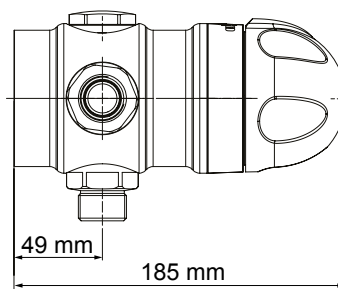

Rada thermostaat 32E

Thermostaatkraan voor nood- en oogdouche

- Uniek onderhoudsarm Radatherm patroon
- Beveiligde temperatuurstelling
- Blokkeert bij wegvallen koudwater druk
- Levert koudwater bij wegvallen warmwaterdruk
- Zeer nauwkeurige temperatuurregeling
- Bestand tegen hoge desinfectietemperaturen

Specificatie:

Rada thermostatisch mengapparaat, type 32E, voor nooddouches, voor opbouw leidingwerk, met onderhoudsarm Radatherm patroon, blokkeerknop en keerkleppen. Levert koudwater bij wegvallen van de warmwaterdruk. Aansluitingen 3/4" buitendraad.

Technische gegevens:

Behuizing:	Verchroomd messing
Minimale volumestroom:	8 l/min.
Maximale volumestroom:	120 l/min.
Min. werkdruk:	2,7 Bar (nooddouche) 1,4 Bar (oogdouche)
Max. werkdruk:	6,9 Bar
Volumestroom :	76 l/min. @ 270 kPa
Volumestroom bij enkel koud	38 l/min. @ 270 kPa
Warmwater temperatuur:	Max. 70°C
Koud water temperatuur:	Min. 1°C
Aansluitingen:	3/4" buitendraad

Opmerkingen:

1. Bij volumestromen tussen 76 en 38 l/min. blijft bij wegvallen van de warmwaterdruk ca. 50% van de normale volumestroom over.
2. Bij volumestromen tussen 38 en 19 l/min. blijft bij wegvallen van de warmwaterdruk ca. 80% van de normale volumestroom over.
3. Bij volumestromen onder 19 l/min. blijft bij wegvallen van de warmwaterdruk ca. 95% van de normale volumestroom over.

Bestelnr: 1.1812.016 (Art.nr. 13-7066) 32E

Bestelnr: 1.1812.017 (Art.nr. 13-7076) 32EF,
zonder keerkleppen en filters

Onderdelen:

Bestelnummer: 1847.227, Pakkingset Rada 32E

Bestelnummer: 1812.007, Patroon Rada 32E