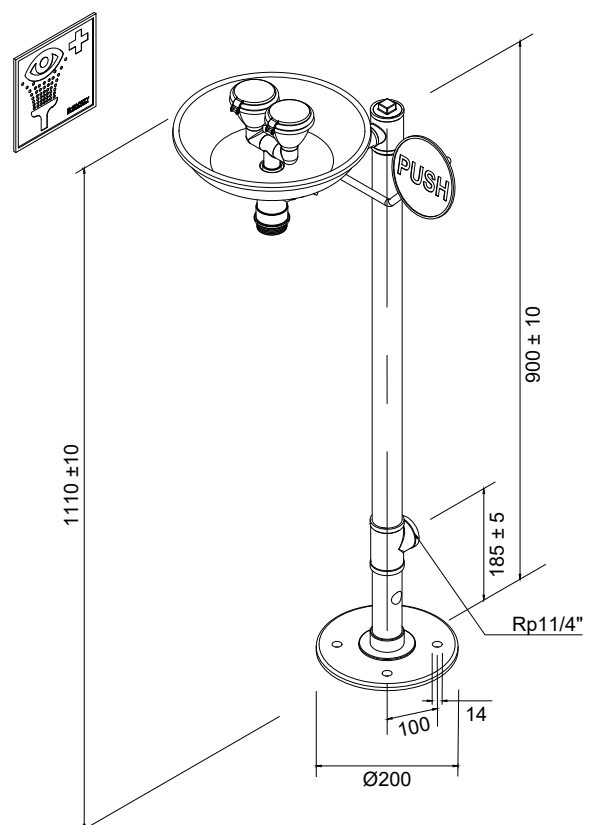

Rada B-Safety Oogdouche 305095

Vrijstaand, met opvangbak

- Met twee douchekoppen
- Met rubber beschermkappen en stofkappen
- Kleur: grijs, groen en oranje
- Met symbool voor oogdouche vlg DIN EN ISO 7010 (sticker)
- Conform: DIN EN 15154-2:2006
- Conform: ANSI Z358.1-2014
- Conform DIN-DVGW, NW-0417CL0263
- Uitvoering in Premium Line, mat rvs

Specificatie:

Rada B-Safety vrijstaande oogdouche met opvangbak, Premium Line uitvoering in mat rvs, met 2 douchekoppen, type 305095, totale hoogte 1160 mm, breedte 425 mm. Aansluiting aanvoer 5/4" binnendraad, afvoer 5/4" buitendraad.

Technische gegevens:

- Materiaal: rvs (AISI 316)
- Kogelkraan: rvs (AISI 316)
- Aansluiting aanvoer: 5/4" binnendraad
- Aansluiting afvoer: 5/4" buitendraad
- Volumestroom: 14 l/min., geïntegreerde begrenzer
- Werkdruk: 150 - 500 kPa

Bestelnr.: 2.1931.326 (Art.nr. 305095)
Premium Line rvs

04/24 Technische wijzigingen voorbehouden