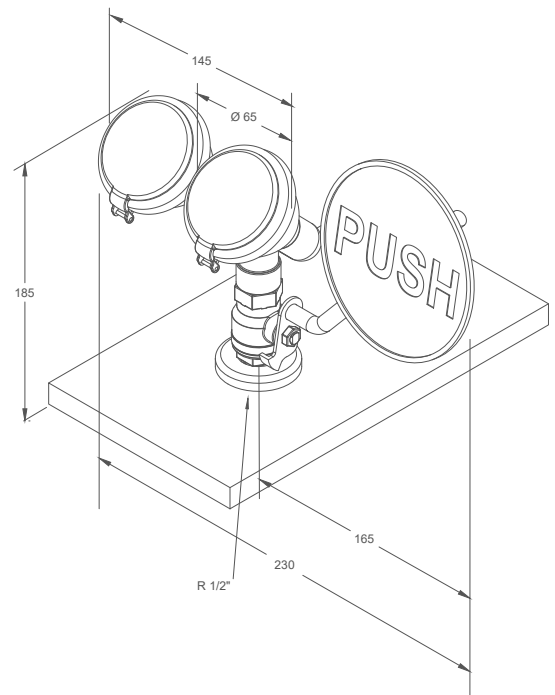

04/24 Technische wijzigingen voorbehouden