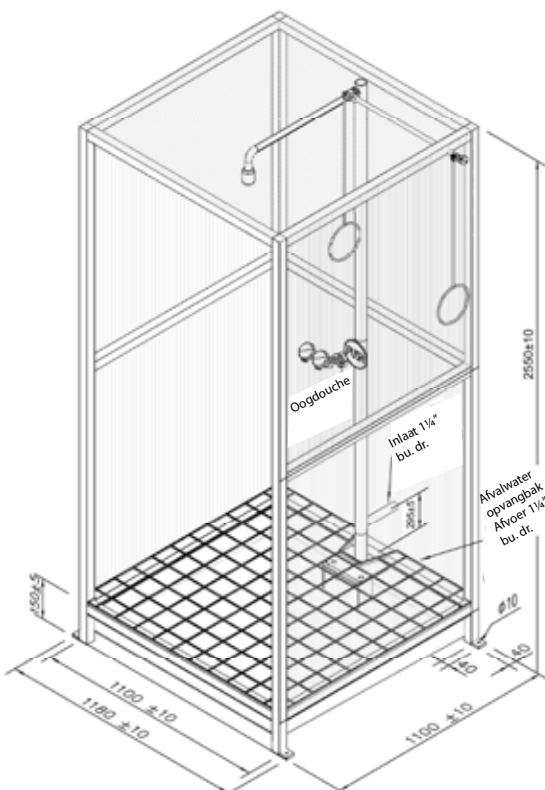

Technische gegevens:

- Materiaal: rvs (AISI 316)
- Afmetingen cabine: 2550 x 1100 x 1100 mm (H x B x D)
- Afmetingen opvangbak: 150 x 1100 x 1100 mm (H x B x D)
- Kogelkraan nooddouche: rvs (AISI 316)
- Kogelkraan oogdouche: rvs (AISI 316)
- Aansluiting inlaat: 5/4" buitendraad
- Aansluiting afvoer opvangbak: 5/4" buitendraad
- Volumestroom nooddouche: 75 l/min., met geïntegreerde begrenzer
- Volumestroom oogdouche: 14 l/min., met geïntegreerde begrenzer
- Werkdruk: 150 - 300 kPa

Bestelnr.: 1600252 (Art.nr. 932095)

Opm. bij levering van de nooddouchecabine zijn de zijwanden nog niet waterdicht. Het waterdicht maken van de zijwanden dient op locatie te geschieden, met een afdichtingsmiddel (bijvoorbeeld siliconen).