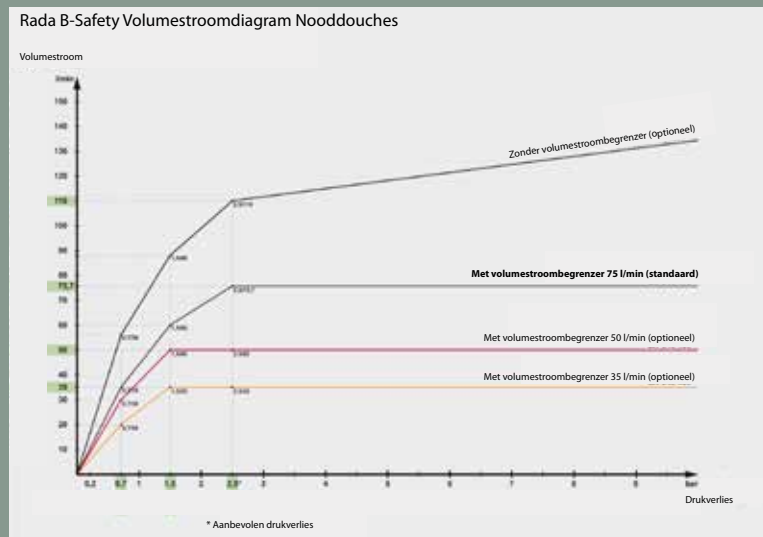

Rada B-Safety Volumestroomdiagram Nooddouches

Standaard worden de nooddouches geleverd met een 75 l/min volumestroombegrenzer, conform EN 15154-1:2006, en ANSI Z358.1-2014. Indien gewenst kan gekozen worden voor modellen ingesteld op 35, 50 of 110 l/min. De EN norm geeft aan dat een constante volumestroom van 60 l/min. voldoende is.