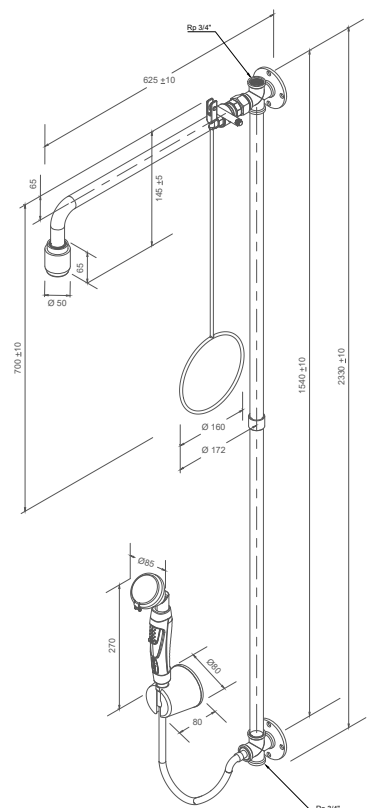

Rada B-Safety Nood-oogdouche combinatie 863085

Voor wandmontage opbouw, met een knijpdouche met één douchekop

- Kunststof nooddouchekop met automatische leegloop
- Met knijpdouche, met één douchekop, beschermkap en stofkap
- Kleur: groen en zwart
- Met symbool voor nooddouche en symbool voor oogdouche vlg DIN EN ISO 7010 (sticker)
- Conform: DIN EN 15154-1:2006
- Conform: DIN EN 15154-2:2006
- Conform: DIN EN 15154-5:2019
- Conform: ANSI Z358.1-2014
- Conform DIN-DVGW, NW-0416CL0425
- Conform DIN-DVGW, NW-0417CL0263
- Ook leverbaar in Premium Line, mat rvs

Specificatie:

Rada B-Safety nood-oogdouche combinatie voor wandmontage, met een knijpdouche met één douchekop, voor opbouw leidingwerk, type 863085. Totale hoogte 1625 mm, voorsprong 630 mm, lengte trekstang 700 mm, aansluiting ¾" binnendraad.

Technische gegevens:

- Materiaal: kunststof (o.a. handdouche) en rvs met poedercoating
- Kogelkraan nooddouche: messing
- Aansluiting: ¾" binnendraad
- Volumestroom nooddouche: 75 l/min., met geïntegreerde begrenzer
- Volumestroom handdouche: 7 l/min., met geïntegreerde begrenzer
- Werkdruk: 150 - 300 kPa
- Montagehoogte: 810 mm (± 100 mm)

Bestelnr.: 2.1931.409 (Art.nr. 863085)
Classic Line groen

Bestelnr.: 2.1931.410 (Art.nr. 863095)
Premium Line rvs

04/24 Technische wijzigingen voorbehouden

NOOD- EN OOGDOUCHES