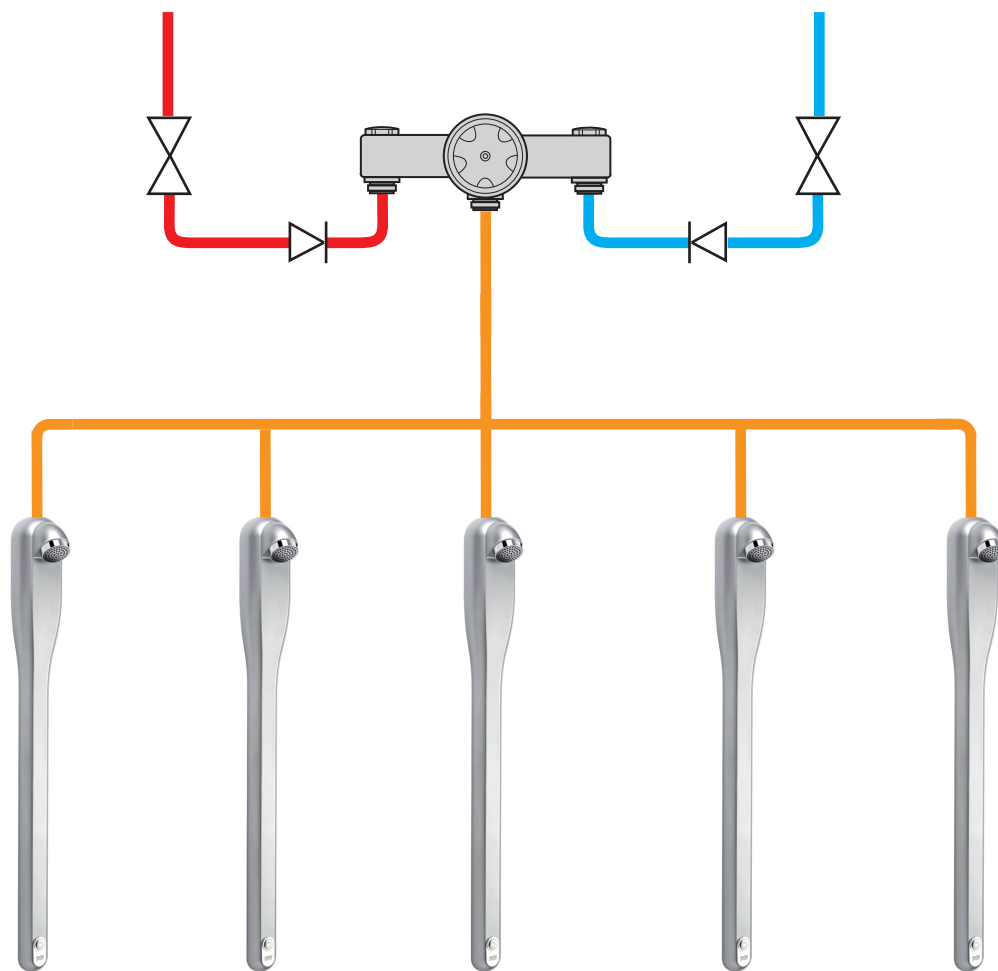

Meerdere Rada douchepanelen type Sport met automatische cyclusspoeling aangesloten op een Rada centrale mengkraan

Installatie schema 3

— Warm Water
— Koud water
— Mengwater

Rada douchepaneel Sport
(1.1776.002 (wit))
(1.1776.001 (zilvergrijs))

Rada 215 DK (1.0.440.05.1)