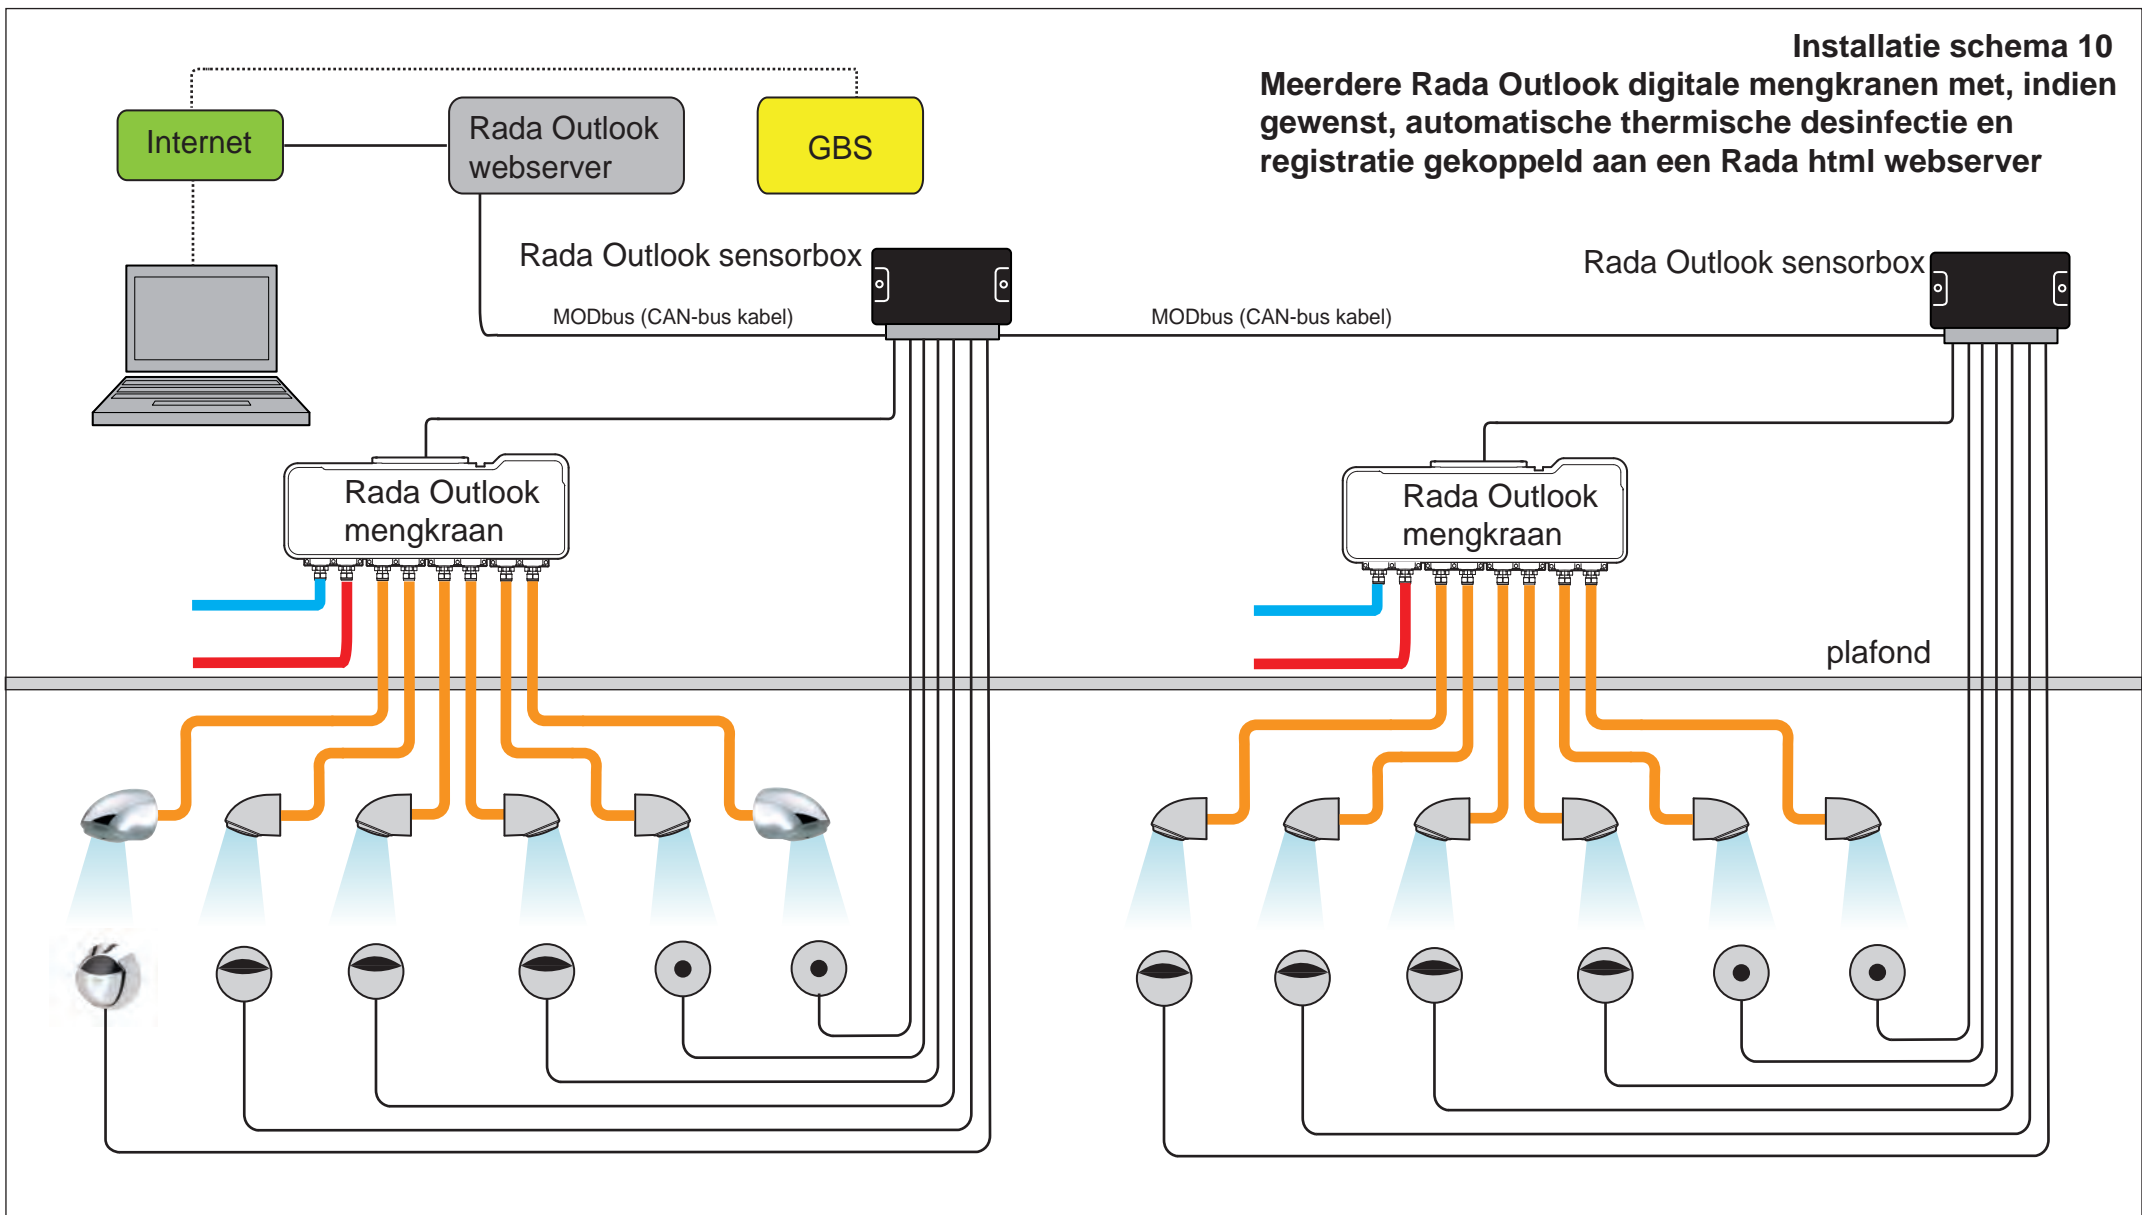

Installatie schema 10

Meerdere Rada Outlook digitale mengkranen met, indien gewenst, automatische thermische desinfectie en registratie gekoppeld aan een Rada html webserver

- Warm Water
- Koud water
- Mengwater

-  Rada douchekop (2.1751.016)
-  Rada Outlook infrarood bedieningssensor (1.1621.232)
-  Rada Outlook piëzo bedieningssensor (1404737)

Rada Outlook digitale mengkraan met sensorbox (1.1929.212)

Rada Outlook html webserver (1478623)