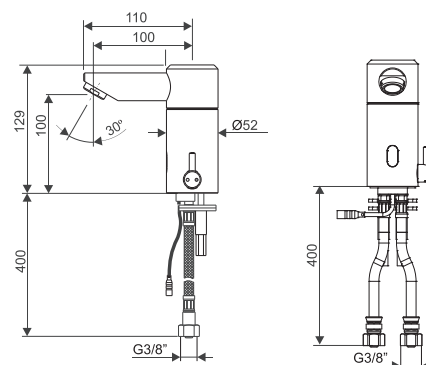

Rada Tec 200, elektronische wastafel(meng)kraan met bluetooth

Voor bladmontage

- Intelligente* automatische cyclusspoeling
- Waterbesparend
- Anti blokkeringsmechanisme
- Intelligent, autofocus, infrarood systeem
- Programmeren/uitlezen via bluetooth (App)
- Met registratie van max. 350 cyclusspoelingen

Specificatie:

Rada Tec 200, elektronische wastafelkraan met bluetooth, voor bladmontage. Waterbesparend en robuust, met volumestroombegrenzer 6 l/min, voorzien van instelbare intelligente* automatische cyclusspoeling. Met autofocus, actief infrarood systeem. Programmeerbaar en uit te lezen via bluetooth App, met registratie van max. 350 cyclusspoelingen. Met flexibele slangaansluitingen met stopkraan, aansluiting 3/8" wartel.

Voedingsspanning 12 V DC. **Extra benodigd, netadapter of transformator 230V AC/12V DC.**

Technische gegevens:

Behuizing: Verchroomd messing
Volumestroom: 6 l/min. drukonafhankelijk
Aansluitingen: 3/8" wartel
Werkdruk: 50 - 800 kPa
Temperatuurbegrenzing: Mechanisch instelbaar
Spoeltijd: Stopt na 1 min. spoelen

Instellingen (m.b.v. bluetooth App):

Cyclusspoeltijd: 5 - 180 seconden
Cyclusinterval: 0 - 108 uur (10 stappen)
Basisinstelling cyclusspoeling: 30 seconden na 72 uur geen gebruik
Schoonmaakstand: 1 - 10 min. (basis: 3 min.)

Uitvoeringen exclusief transformator:

Bestelnr.: 1611509 Koud water
Bestelnr.: 1611510 Mengkraan

Extra benodigd:

Bestelnr.: 1611637 (Art.nr. 1611637)
Rada Tec netadapter 230 V AC/12V DC 1A, voor Rada Tec kranen met bluetooth, in zwart kunststof behuizing met kabellengte 2,1 meter.

Accessoires:

Bestelnr.: 1336900 (Art.nr. 900755)
Temperatuurdop voor vaste temperatuurinstelling