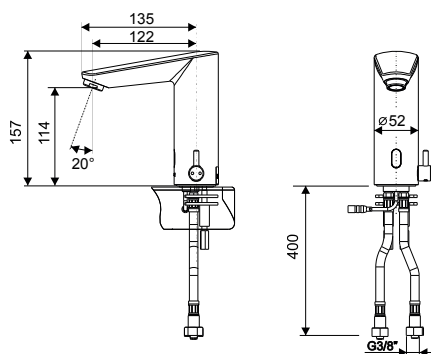

Rada Tec 150, elektronische wastafel(meng)kraan met bluetooth

Voor bladmontage

- Intelligente* automatische cyclusspoeling
- Waterbesparend
- Anti blokkeringsmechanisme
- Intelligent, autofocus, infrarood systeem
- Programmeren/uitlezen via bluetooth (App)
- Met registratie van max. 350 cyclusspoelingen

Specificatie:

Rada Tec 150, elektronische wastafelkraan met bluetooth, voor bladmontage. Waterbesparend en robuust, met volumestroombegrenzer 6 l/min, voorzien van instelbare intelligente* automatische cyclusspoeling. Met autofocus, actief infrarood systeem. Programmeerbaar en uit te lezen via bluetooth App, met registratie van max. 350 cyclusspoelingen. Met flexibele slangaansluitingen met stopkraan, aansluiting 3/8" wartel.

Voedingsspanning 12 V DC. **Extra benodigd, netadapter of transformator 230V AC/12V DC.**

Technische gegevens:

Behuizing:	Verchroomd messing
Volumestroom:	6 l/min. drukonafhankelijk
Aansluitingen:	3/8" wartel
Werkdruk:	50 - 800 kPa
Temperatuurbegrenzing:	Mechanisch instelbaar
Spoeltijd:	Stopt na 1 min. spoelen

Instellingen (m.b.v. bluetooth App):

Cyclusspoeltijd:	5 - 180 seconden
Cyclusinterval:	0 - 108 uur (10 stappen)
Basisinstelling cyclusspoeling:	30 seconden na 72 uur geen gebruik
Schoonmaakstand:	1 - 10 min. (basis: 3 min.)

Uitvoeringen exclusief transformator:

Bestelnr.: 1611507	Koud water
Bestelnr.: 1611508	Mengkraan

Extra benodigd:

Bestelnr.: 1611637 (Art.nr. 1611637)
Rada Tec netadapter 230 V AC/12V DC 1A, voor Rada Tec kranen met bluetooth, in zwart kunststof behuizing met kabellengte 2,1 meter.

Accessoires:

Bestelnr.: 1336900 (Art.nr. 900755)
Temperatuurpop voor vaste temperatuurinstelling