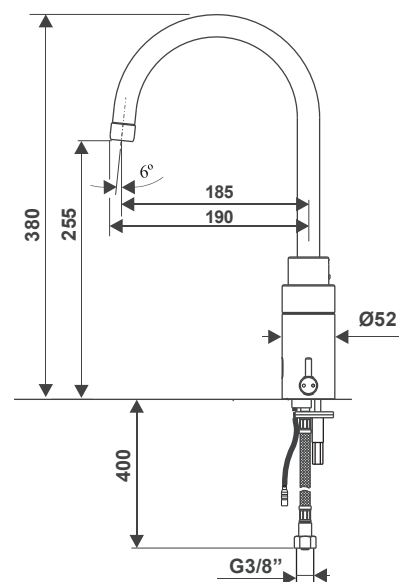

Rada Tec 310, elektronische keuken(meng)kraan

Voor bladmontage

- Start-stop bediening
- **Draaibare uitloop**
- Intelligente* automatische cyclusspoeling
- Waterbesparend
- Programmeren/uitlezen via bluetooth (App)
- Met registratie van max. 350 cyclusspoelingen

Specificatie:

Rada Tec 310, elektronische keukenkraan, voor bladmontage, met draaibare uitloop en start-stop infrarood bediening met bluetooth. Waterbesparend en robuust, met volumestroombegrenzer 6 l/min, voorzien van instelbare intelligente* automatische cyclusspoeling. Programmeerbaar en uit te lezen via bluetooth App, met registratie van max. 350 cyclusspoelingen. Met flexibele slangaansluitingen met stopkraan, aansluiting 3/8" wartel.

Voedingsspanning 12 V DC. **Extra benodigd, netadapter of transformator 230V AC/12V DC.**

Technische gegevens:

Behuizing: Verchroomd messing
Volumestroom: 6 l/min. drukonafhankelijk
Aansluitingen: 3/8" wartel
Werkdruk: 50 - 800 kPa
Temperatuurbegrenzing: Mechanisch instelbaar

Instellingen (m.b.v. bluetooth App):

Spoeltijd: Start- stop, 3 - 80 seconden,
standaard ca. 20 seconden
Cyclusspoeltijd: 5 - 180 seconden
Cyclusinterval: 0 - 108 uur (10 stappen)
Basisinstelling cyclusspoeling: 30 seconden na 72
uur geen gebruik
Schoonmaakstand: 1 - 10 min. (basis: 3 min.)

Uitvoeringen exclusief transformator:

Bestelnr.: 1611513 Koud water

Bestelnr.: 1611514 Mengkraan

Extra benodigd:

Bestelnr.: 1611637 (Art.nr. 1611637)

Rada Tec netadapter 230 V AC/12V DC 1A, voor Rada Tec kranen met bluetooth, in zwart kunststof behuizing met kabellengte 2,1 meter.

Accessoires:

Bestelnr.: 1336900 (Art.nr. 900755)

Temperatuurdop voor vaste temperatuurinstelling