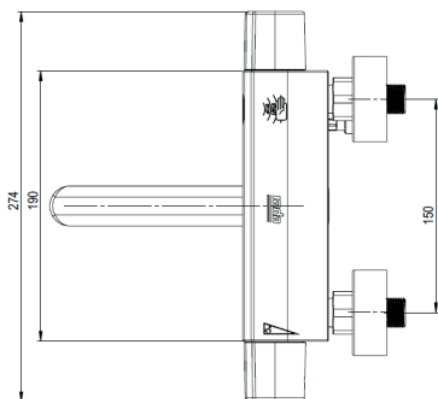

Rada Tec 500, elektronische thermostatische wandmengkraan met bluetooth

- Thermostatisch
- Draaibare uitloop
- Start-stop bediening
- Intelligente* automatische cyclusspoeling
- Waterbesparend
- Programmeren/uitlezen via bluetooth (App)
- Met registratie van max. 350 cyclusspoelingen

Specificatie:

Rada Tec 500, elektronische thermostatische wandmengkraan, met start-stop infrarood bediening, draaibare uitloop en bluetooth. Waterbesparend en robuust, met volumestroombegrenzer 6 l/min, Voorzien van een instelbare intelligente* automatische cyclusspoeling. Met standaard mogelijkheid om de mengkraan thermisch te desinfecteren! Programmeerbaar en uit te lezen via bluetooth App, met registratie van max. 350 cyclusspoelingen. Met s-koppelingen en keerkleppen, aansluitingen 1/2" buitendraad. Voedingsspanning 12 V DC. **Extra benodigd, netadapter of transformator 230V AC/12V DC.**

Technische gegevens:

Behuizing: Verchroomd messing
Volumestroom: 6 l/min. drukonafhankelijk
Aansluitingen: 1/2" buitendraad,
h.o.h. 150 mm
Werkdruk: 50 - 500 kPa

Instellingen (m.b.v. bluetooth App):

Spoeltijd: Start- stop, 3 - 83 sec.,
standaard ca. 20 sec.
Cyclusspoeltijd: 3 - 180 sec. (10 stappen)
Cyclusinterval: 0 - 108 uur (10 stappen)
Basisinstelling cyclusspoeling: 30 sec. na 72 uur
geen gebruik
Schoonmaakstand: 1 - 10 min. (basis: 3 min.)

Uitvoeringen exclusief transformator:

Bestelnr.: 1611515 Met uitloop 160 mm
Bestelnr.: 1611516 Met uitloop 200 mm

Extra benodigd:

Bestelnr.: 1611637 (Art.nr. 1611637)
Rada Tec netadapter 230 V AC/12V DC 1A, voor Rada Tec kranen met bluetooth, in zwart kunststof behuizing met kabellengte 2,1 meter.