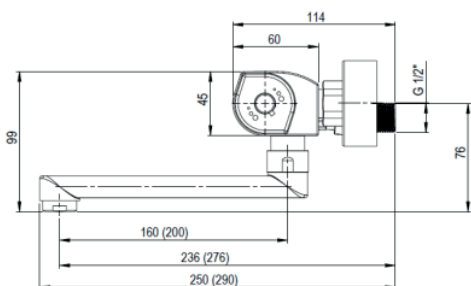

Rada Tec 500, elektronische thermostatische wandmengkraan met bluetooth

- Thermostatisch
- Draaibare uitloop
- Start-stop bediening
- Intelligente* automatische cyclusspoeling
- Waterbesparend
- Programmeren/uitlezen via bluetooth (App)
- Met registratie van max. 350 cyclusspoelingen

Specificatie:

Rada Tec 500, elektronische thermostatische wandmengkraan, met start-stop infrarood bediening, draaibare uitloop en bluetooth. Waterbesparend en robuust, met volumestroombegrenzer 6 l/min, Voorzien van een instelbare intelligente* automatische cyclusspoeling. Met standaard mogelijkheid om de mengkraan thermisch te desinfecteren! Programmeerbaar en uit te lezen via bluetooth App, met registratie van max. 350 cyclusspoelingen. Met s-koppelingen en keerkleppen, aansluitingen 1/2" buitendraad. Voedingsspanning 12 V DC. **Extra benodigd, netadapter of transformator 230V AC/12V DC.**

Technische gegevens:

Behuizing: Verchroomd messing
Volumestroom: 6 l/min. drukonafhankelijk
Aansluitingen: 1/2" buitendraad,
h.o.h. 150 mm
Werkdruk: 50 - 500 kPa

Instellingen (m.b.v. bluetooth App):

Spoeltijd: Start- stop, 3 - 83 sec.,
standaard ca. 20 sec.
Cyclusspoeltijd: 3 - 180 sec. (10 stappen)
Cyclusinterval: 0 - 108 uur (10 stappen)
Basisinstelling cyclusspoeling: 30 sec. na 72 uur
geen gebruik
Schoonmaakstand: 1 - 10 min. (basis: 3 min.)

Uitvoeringen exclusief transformator:

Bestelnr.: 1611515 Met uitloop 160 mm
Bestelnr.: 1611516 Met uitloop 200 mm

Extra benodigd:

Bestelnr.: 1611637 (Art.nr. 1611637)
Rada Tec netadapter 230 V AC/12V DC 1A, voor Rada Tec kranen met bluetooth, in zwart kunststof behuizing met kabellengte 2,1 meter.