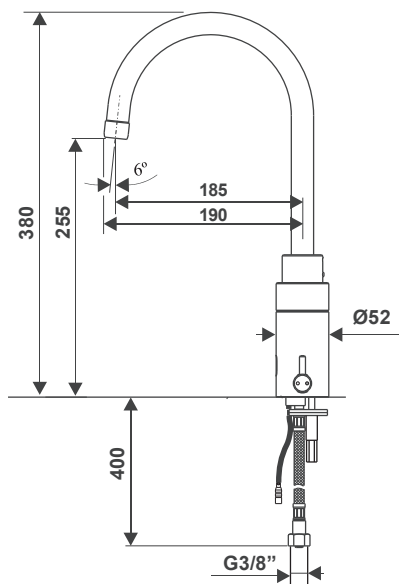

Rada Tec 300, elektronische wastafel(meng)kraan met bluetooth

Voor bladmontage

- Intelligente* automatische cyclusspoeling
- **Vaste uitloop**
- Waterbesparend
- Anti blokkeringsmechanisme
- Intelligent, autofocus, infrarood systeem
- Programmeren/uitlezen via bluetooth (App)
- Met registratie van max. 350 cyclusspoelingen

Specificatie:

Rada Tec 300, elektronische wastafelkraan, voor bladmontage met bluetooth. Waterbesparend en robuust, met volumestroombegrenzer 6 l/min, voorzien van instelbare intelligente* automatische cyclusspoeling. Met autofocus, actief infrarood systeem. Programmeerbaar en uit te lezen via bluetooth App, met registratie van max. 350 cyclusspoelingen. Met flexibele slangaansluitingen met stopkraan, aansluiting 3/8" wartel.

Voedingsspanning 12 V DC. **Extra benodigd, netadapter of transformator 230V AC/12V DC.**

Technische gegevens:

Behuizing: Verchromd messing
Volumestroom: 6 l/min. drukonafhankelijk
Aansluitingen: 3/8" wartel
Werkdruk: 50 - 800 kPa
Temperatuurbegrenzing: Mechanisch instelbaar
Spoeltijd: Stopt na 1 min. spoelen

Instellingen (m.b.v. bluetooth App):

Cyclusspoeltijd: 5 - 180 seconden
Cyclusinterval: 0 - 108 uur (10 stappen)
Basisinstelling cyclusspoeling: 30 seconden na 72 uur geen gebruik
Schoonmaakstand: 1 - 10 min. (basis: 3 min.)

Uitvoeringen exclusief transformator:

Bestelnr.: 1611511 Koud water

Bestelnr.: 1611512 Mengkraan

Extra benodigd:

Bestelnr.: 1611637 (Art.nr. 1611637)

Rada Tec netadapter 230 V AC/12V DC 1A, voor Rada Tec kranen met bluetooth, in zwart kunststof behuizing met kabellengte 2,1 meter.

Accessoires:

Bestelnr.: 1336900 (Art.nr. 900755)

Temperatuur dop voor vaste temperatuurinstelling