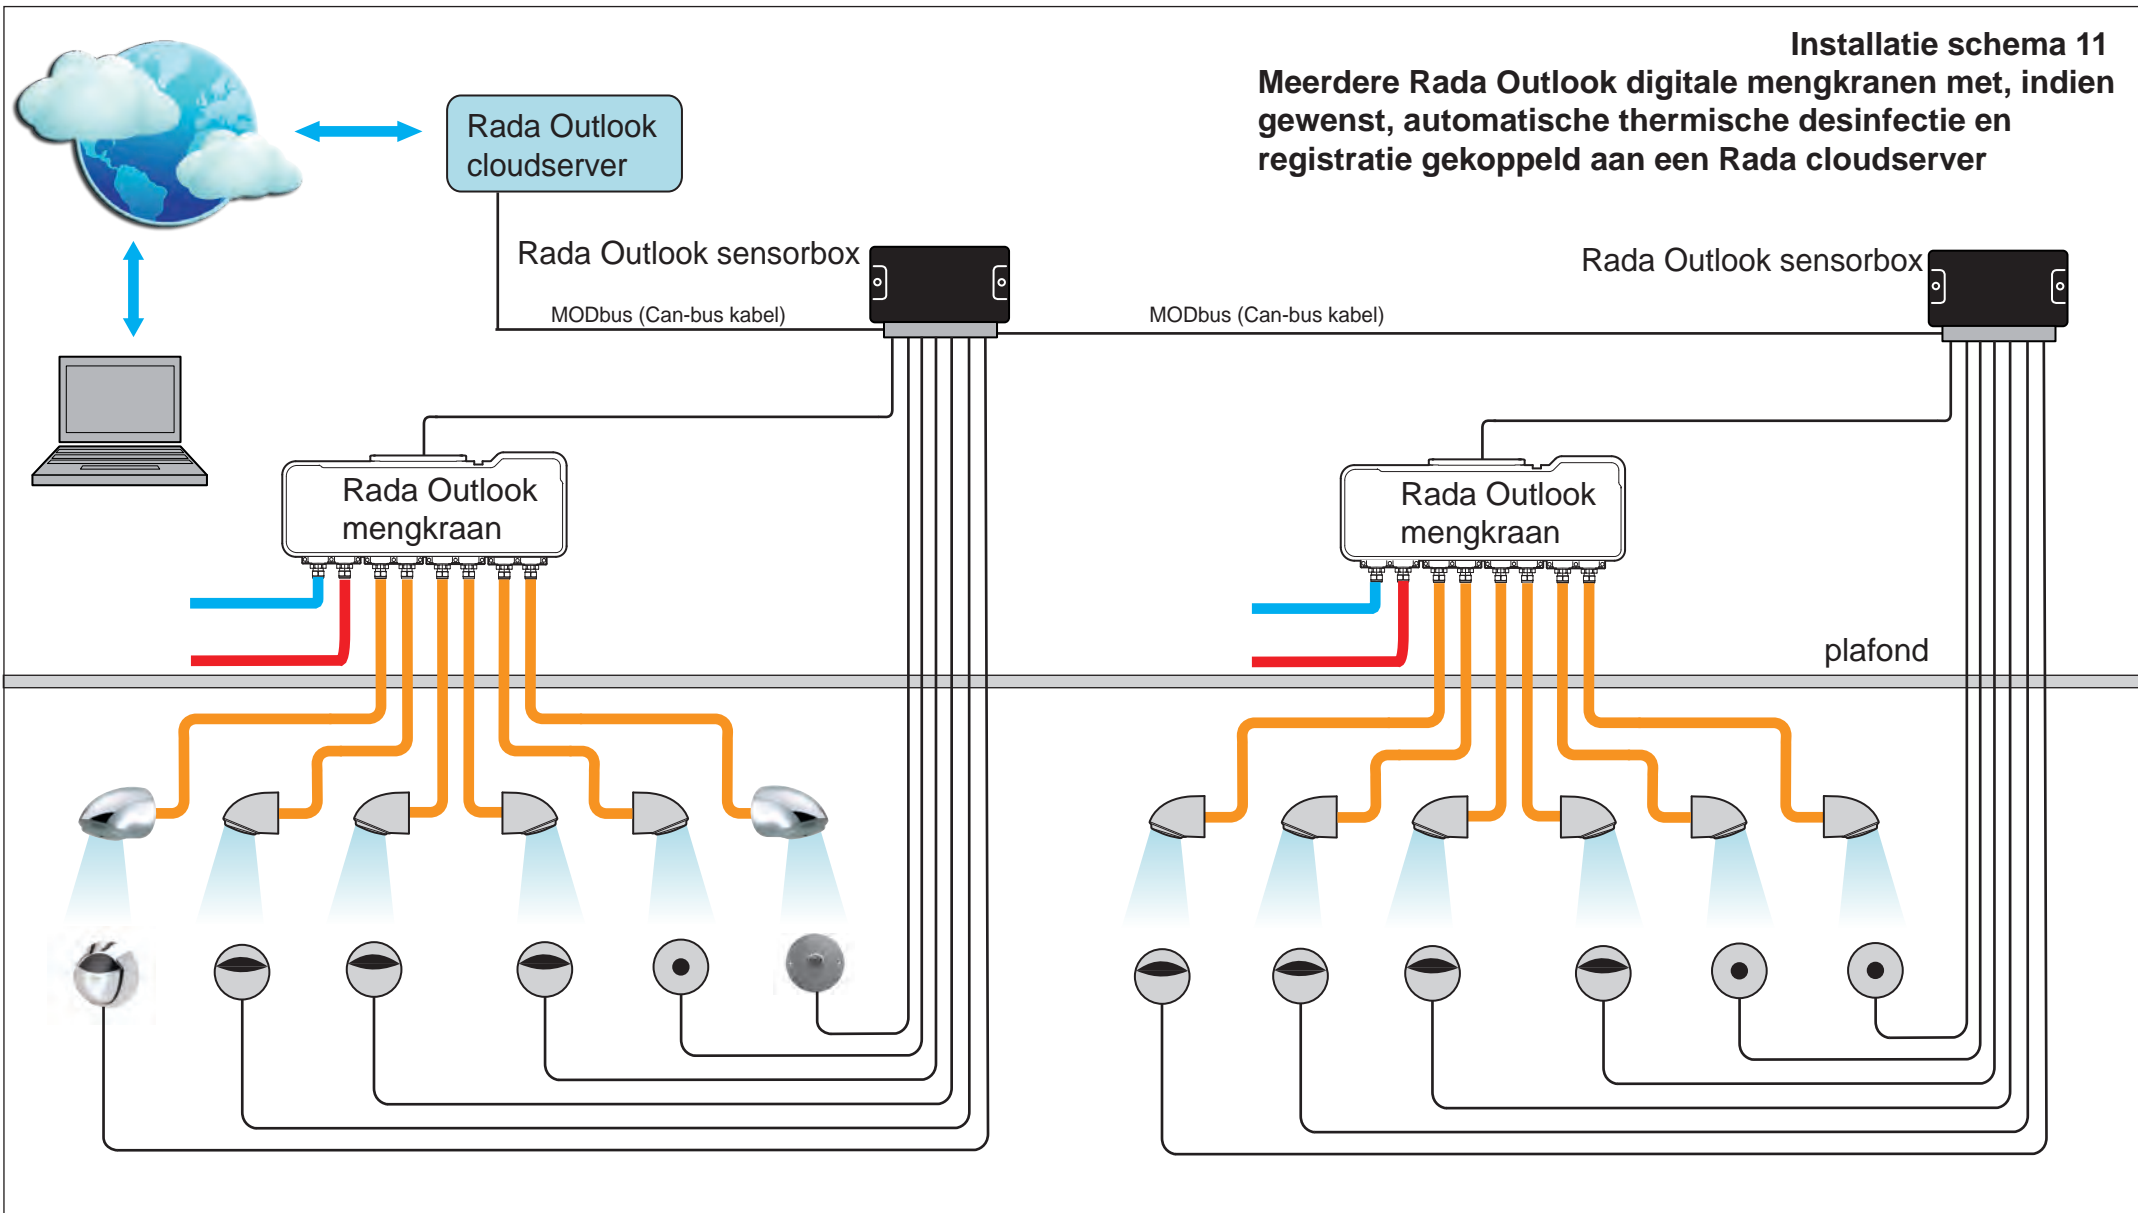

Installatie schema 11

Meerdere Rada Outlook digitale mengkranen met, indien gewenst, automatische thermische desinfectie en registratie gekoppeld aan een Rada cloudserver

- Warm Water
- Koud water
- Mengwater

-  Rada douchekop (2.1751.016)
-  Rada Outlook infrarood bedieningssensor (1.1621.232)
-  Rada Outlook piëzo bedieningssensor (1.1929.213)

Rada Outlook digitale mengkraan met sensorbox (1.1929.212)

Rada Outlook cloudserver (2.1931.313)