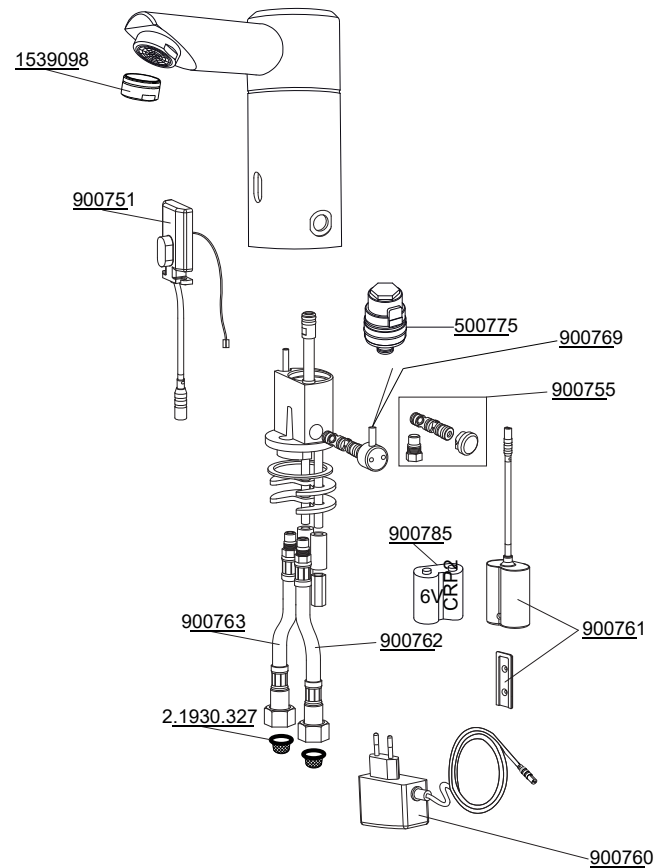

Rada Tec 200

Bestelnr.	Artikelnr.	Omschrijving
1539098	1539098	Rada Tec perlator met volumestroombegrenzer 6 l/min.
1336897	900751	Rada Tec infrarood sensor
1336906	900762	Flexibele aansluitslang koudwater
1336907	900763	Flexibele aansluitslang warm water
2.1930.327	2.1930.327	Rada inlaatfilter 3/8" hoog
1336905	900761	Batterijhouder met bevestigingsplaatje (zonder batterij)
1336913	900785	Lithium batterij 6V, type CRP2
1336900	900755	Spindel + blinddop voor temperatuurhendel (niet standaard meegeleverd)
1336910	900769	Temperatuurhendel en spindel t.b.v. de mengkraan
2.1931.343	500775	Magneetventiel
1336904	900760	Netadapter 230V AC/ 6V DC