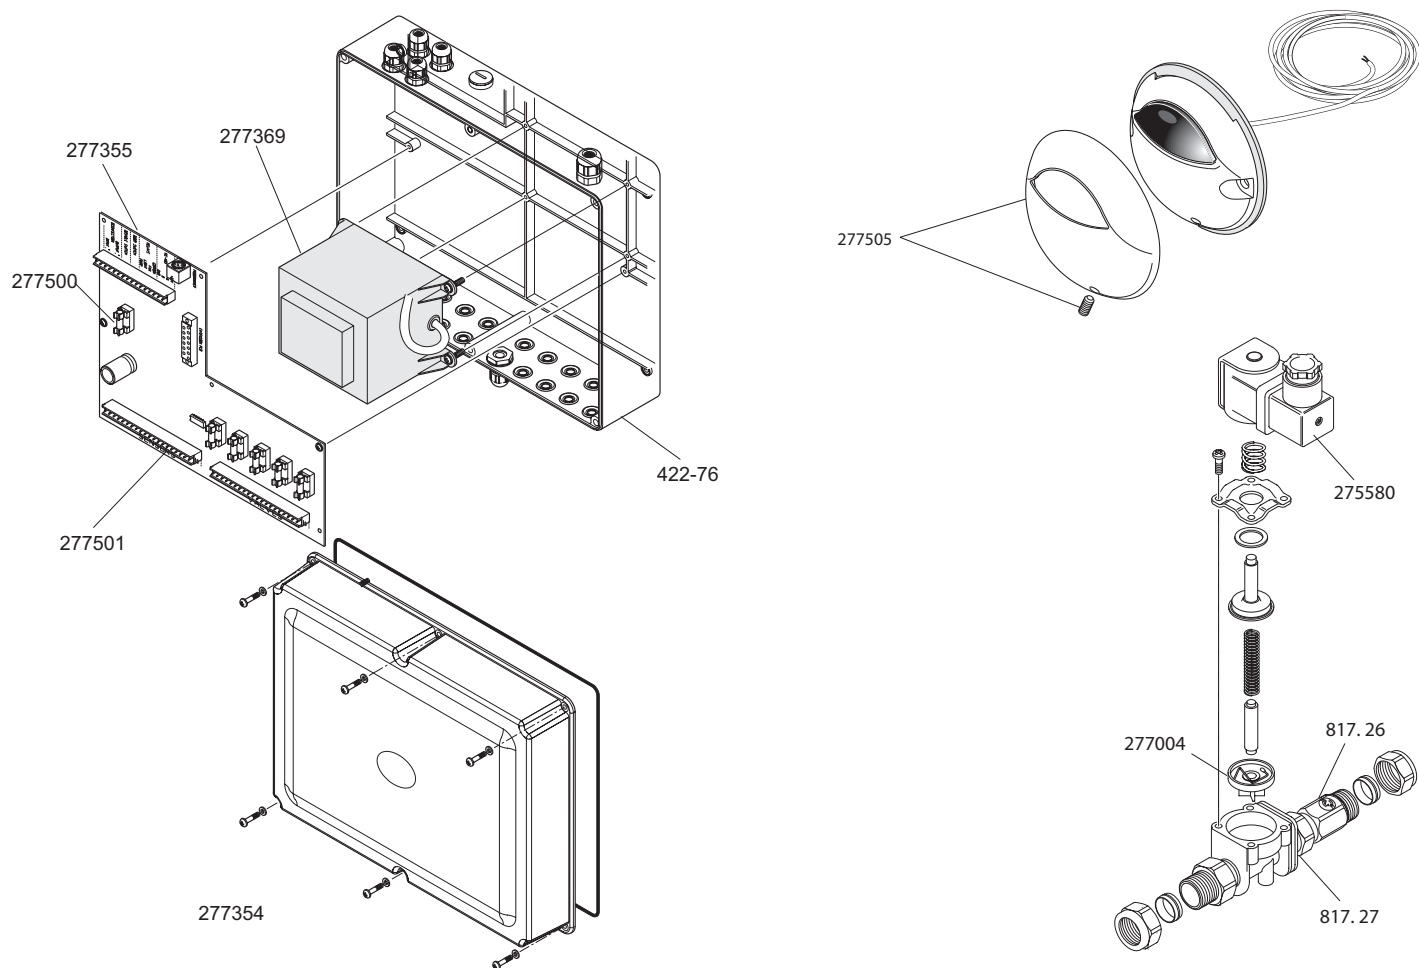

Bestelnr.	Artikelnr.	Omschrijving
Rada Pulse besturingskast:		
1.422.75.1.0	277354	Rada Pulse deksel besturingskast
1.422.81.5.0	277355	Rada Pulse basisprint besturingskast
1.422.80.6.0	277369	Rada Pulse transformator
1.422.83.2.0	277500	Rada Pulse zekering 400mA basisprint
1.422.76.1.0	422-76	Rada Pulse behuizing besturingskast zonder deksel
6.424.57.3.0	422-84	Rada Pulse zekering transformator (niet afgebeeld)
1.422.82.1.0	277501	Rada Pulse oranje connector voor bedieningssensor

Rada Pulse 120 infrarood bedieningssensor:		
1.422.85.1.0	277505	Rada Pulse afdekkapje voor 120 sensor

Rada Pulse kunststof magneetventiel 12 V AC ½":		
1.422.88.1.0	277004	Rada Pulse membraan magneetventiel 12 V
1.817.27.1.0	817.27	Rada zeefje kunststof magneetventiel
1.817.26.1.0	817.26	Rada afsluiter magneetventiel
1.817.38.1	277092	Rada compleet magneetventiel zonder koppelingen
1336844	275580	Haakse stekker (Let op! Zonder spoel!)

Technische wijzigingen voorbehouden