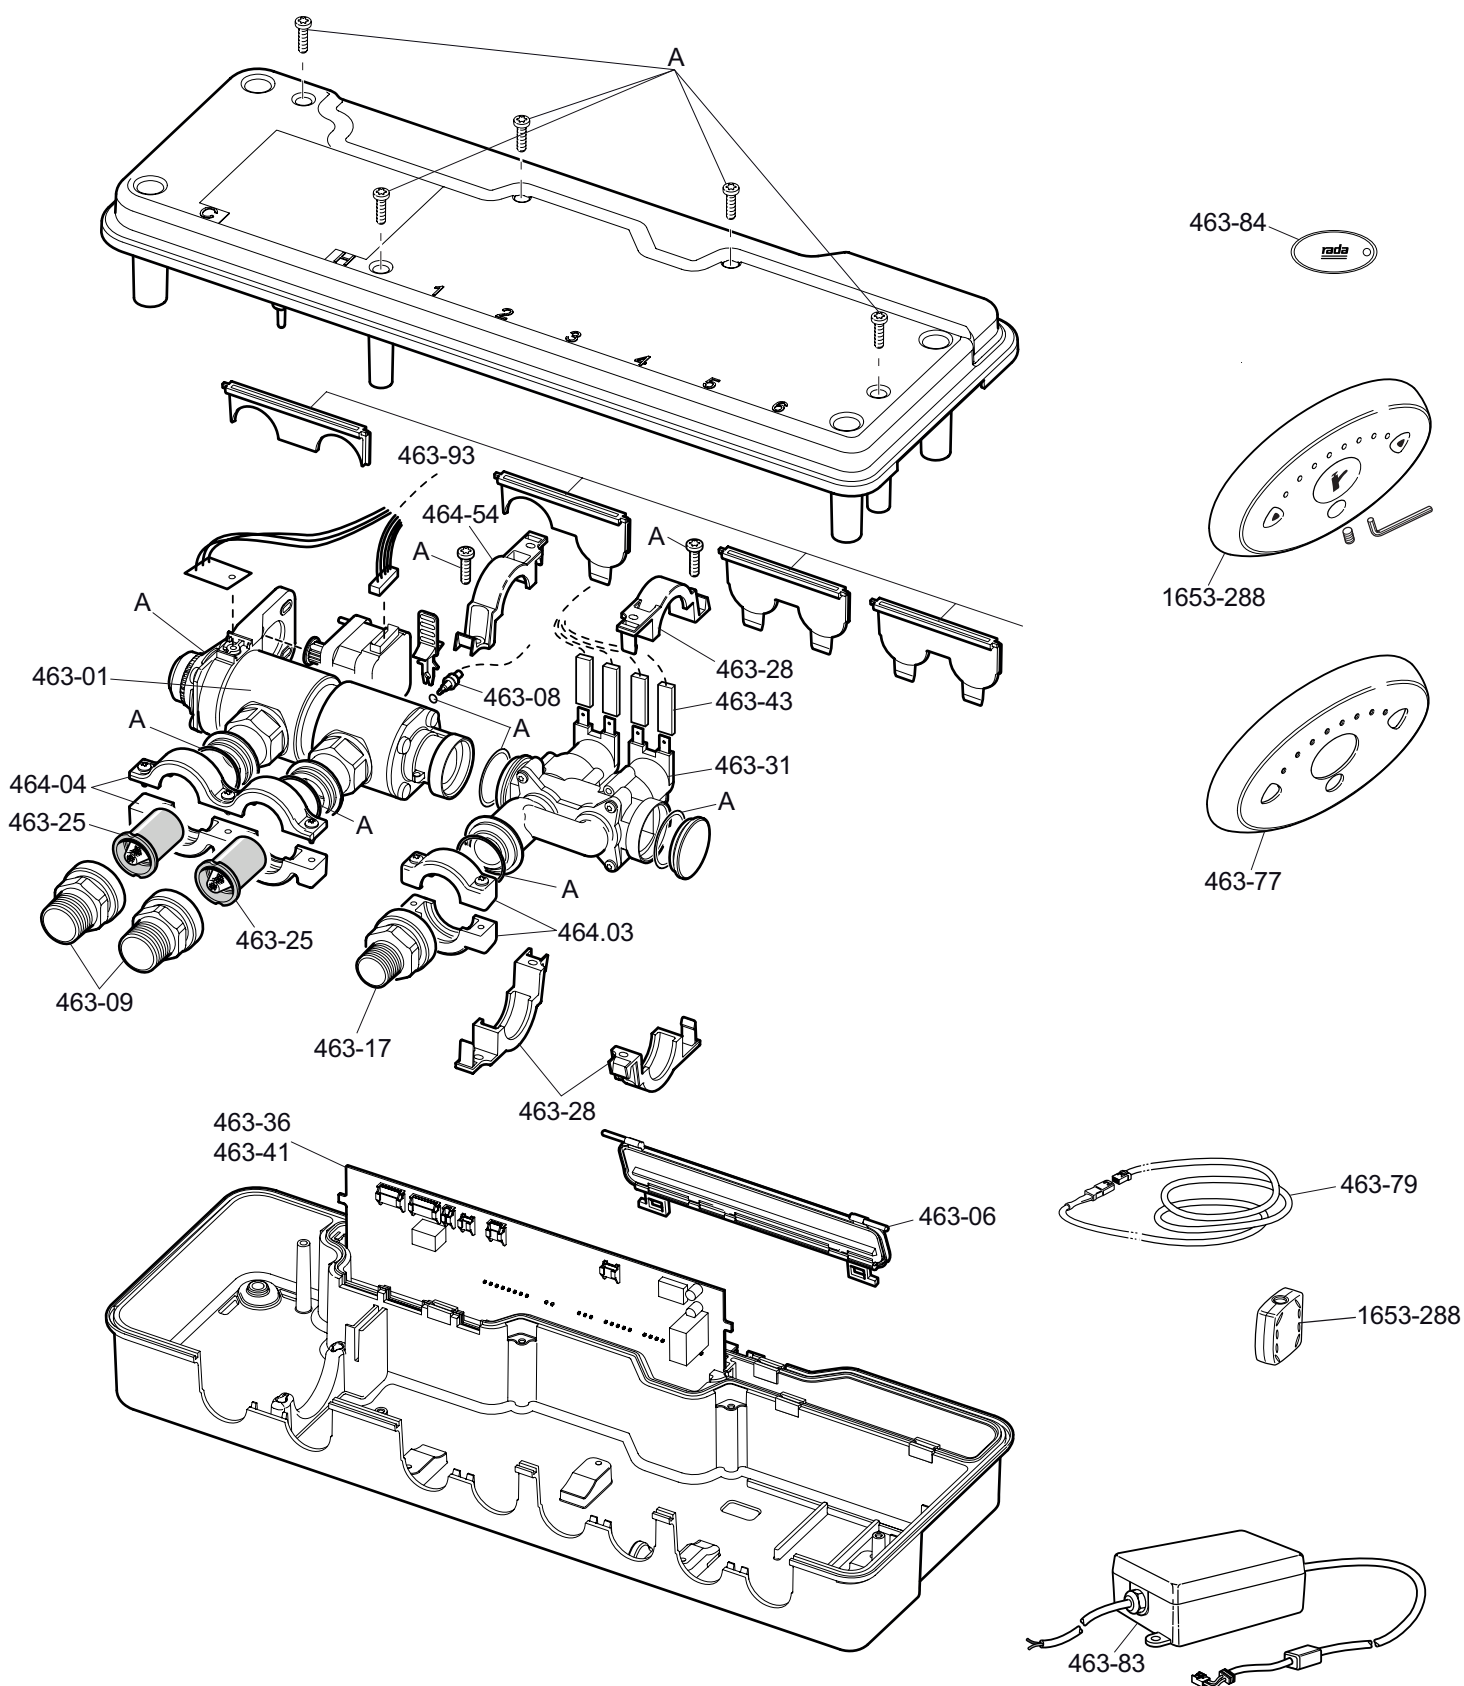

Rada Sense wastafelmengkraan (niet meer leverbaar)

Technische wijzigingen voorbehouden

Tel. 0342-414088 · www.radacontrols.com

Rada Sense wastafelmengkraan (niet meer leverbaar)

Bestelnr.	Artikelnr.	Omschrijving
1.463.05.1	463-05	Rada schroef - en pakkingset aangeduid met 'A'
1.463.06.3	463-06	Rada Sense kabelafdekkap
1.463.08.2	463-08	Rada temperatuursensorset
1.463.09.1	463-09	Rada Sense inlaatadapter 1/2" bu. dr. inclusief inlaat zadelklem (2x)
1.463.17.1	463-17	Rada Sense uitlaatadapter 1/2" bu. dr. inclusief uitlaat zadelklem
1.463.25.1	463-25	Rada Sense keerklep en filterset
1.463.28.1	463-28	Rada interne zadelklemmen (2x)
1.463.36.5	463-36	Rada Sense hoofdprint wastafel geprogrammeerd met software "wastafel"
1.463.43.1	463-43	Rada Sense bekabeling magneetklep
1.463.01.1	463-01	Rada Sense menggedeelte C2 HP met stappenmotor, kabelboom, keerklep en filterset en inlaatzadelklemmen
1.463.31.1	463-31	Rada Sense dubbel magneetventiel met afdekdop en interne zadelklemmen
4.1653.288	1653-288	Rada Sense bedieningspaneel wastafel met ontstoringsmodule
1.463.77.1	463-77	Rada Sense afdekplaat bedieningspaneel chroom
1.463.79.1	463-79	Rada Sense verlengkabel bedieningspaneel, 3m
1.463.83.1	463-83	Rada Sense transformator 230 V AC / 12 V DC 45W
1.463.84.1	463-84	Rada Sense magneetsleutel
1.464.54.1	464-54	Rada kabelboom mengkraan
1.464.03.1	464-03	Rada Sense uitlaatzadelklem
1.464.04.1	464-04	Rada Sense inlaatzadelklem