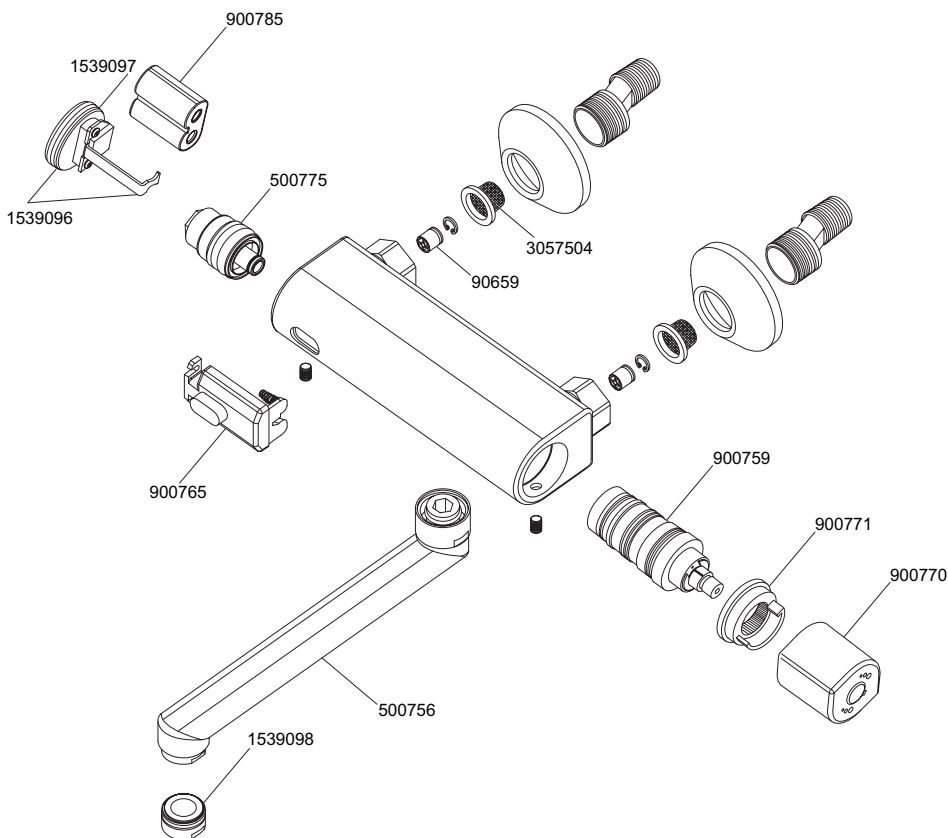

Technische wijzigingen voorbehouden

Rada Tec 400

Bestelnr.	Artikelnr.	Omschrijving
2.1931.343	500775	Magneetventiel
1336909	900765	Infrarood sensor
1336913	900785	Lithium batterij 6V, type CRP2

Rada Tec 500