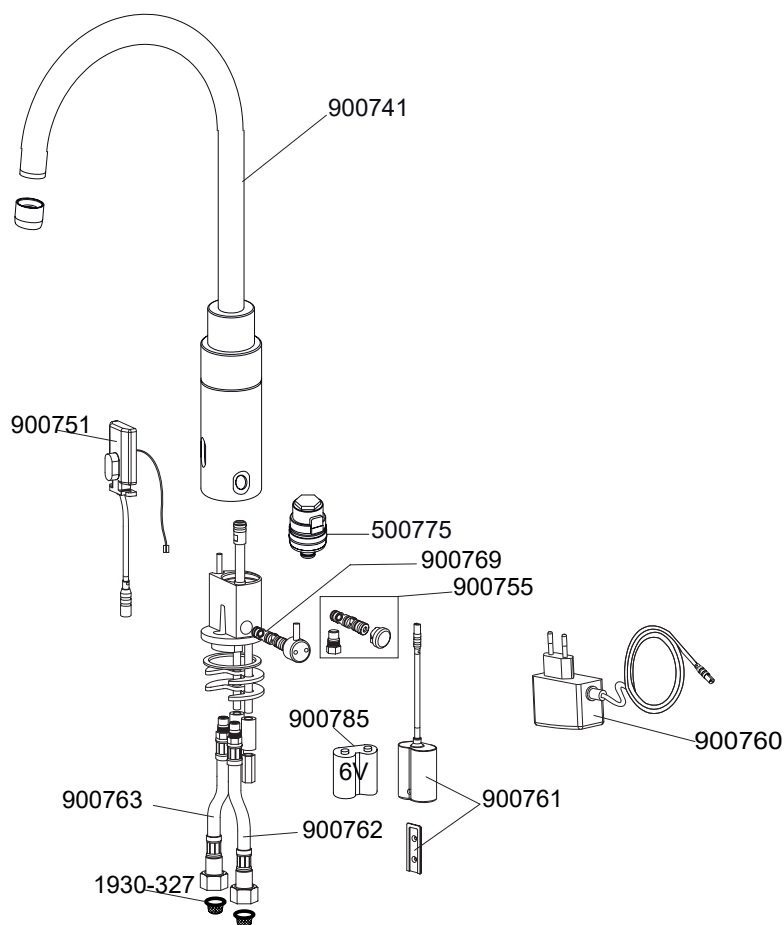

Rada Tec 300

Bestelnr.	Artikelnr.	Omschrijving
1336897	900751	Rada Tec 300 infrarood sensor
1336906	900762	Flexibele aansluitslang koudwater
1336907	900763	Flexibele aansluitslang warm water
2.1930.327	1930-327	Inlaatfilter 3/8" hoog
1336905	900761	Batterijhouder met bevestigingsplaatje (zonder batterij)
1336913	900785	Lithium batterij 6V, type CRP2
1336900	900755	Spindel + blinddop voor temperatuurhendel (niet standaard meegeleverd)
1336910	900769	Temperatuurhendel en spindel b.v. de mengkraan
2.1931.343	500775	Magneetventiel
1336904	900760	Netadapter 230V AC/ 6V DC
1336893	900741	Rada Tec 300 uitloop