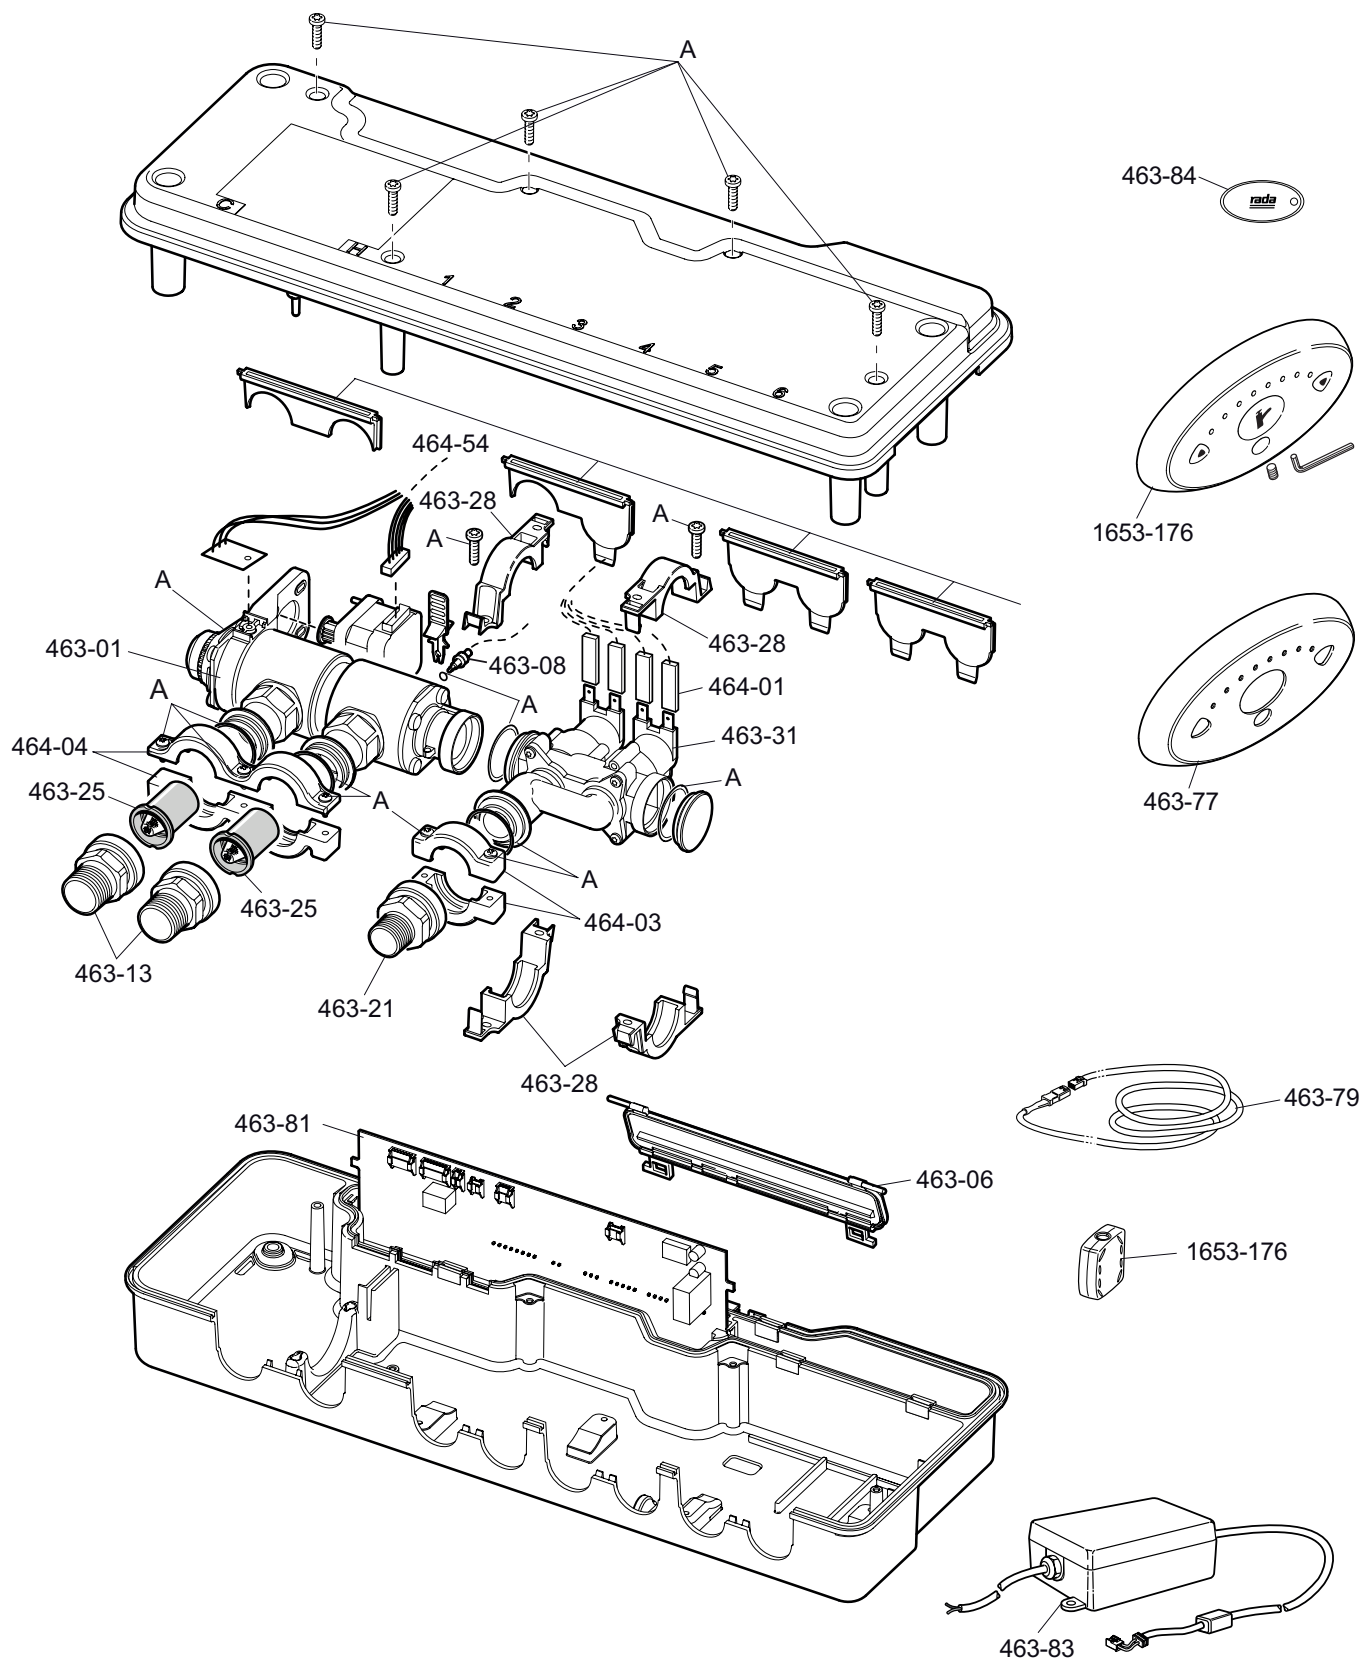

Rada Sense badmengkraan (niet meer leverbaar)

Technische wijzigingen voorbehouden

Rada Sense badmengkraan (niet meer leverbaar)

Bestelnr.	Artikelnr.	Omschrijving
1.463.05.1	463-05	Rada schroef - en pakkingset aangeduid met 'A'
1.463.06.3	463-06	Rada Sense kabelafdekkap
1.463.08.2	463-08	Rada temperatuursensorset
1.463.13.1	463-13	Rada Sense inlaatadapter 3/4" bu. dr. inclusief inlaat zadelklem (2x)
1.463.21.1	463-21	Rada Sense uitlaatadapter 3/4" bu. dr.
1.463.25.1	463-25	Rada Sense keerkleppen en filterset
1.463.28.1	463-28	Rada interne zadelklemmen (2x)
1.463.31.1	463-31	Rada Sense dubbel magneetventiel met afdekdop en interne zadelklemmen
4.1653.176	1653-176	Rada Sense bedieningspaneel bad met ontstoringsmodule
1.463.77.1	463-77	Rada Sense afdekplaat bedieningspaneel chroom
1.463.79.1	463-79	Rada Sense verlengkabel bedieningspaneel, 3m
1.463.36.5	463-36	Rada Sense hoofdprint bad geprogrammeerd met software "bad"
1.463.83.1	463-83	Rada Sense netadapter 230 V AC / 12 V DC 45W
1.463.84.1	463-84	Rada Sense magneetsleutel
1.464.54.1	464-54	Rada kabelboom mengkraan
1.463.43.1	463-43	Rad Sense bekabeling
1.463.01.1	463-01	Rada Sense menggedeelte C2 HP met stappenmotor, kabelboom, keerklep en filterset en inlaatzadelklemmen
1.464.03.1	464-03	Rada Sense uitlaatzadelklem
1.464.04.1	464-04	Rada Sense inlaatzadelklem