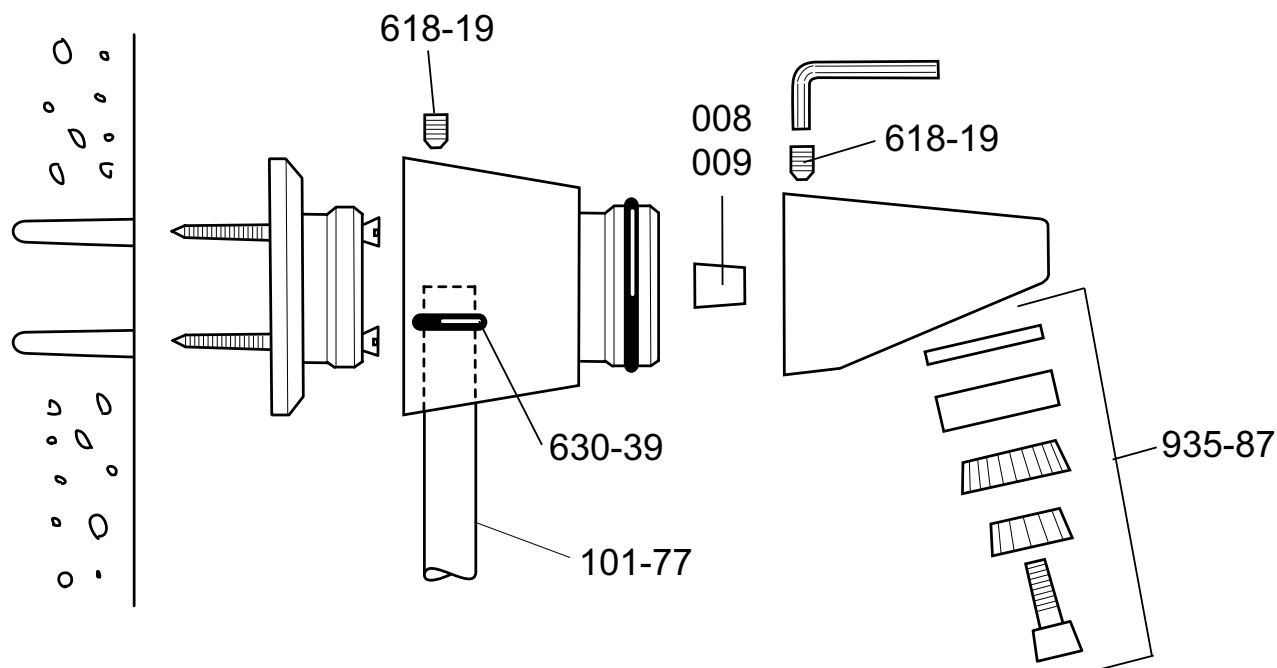

Rada EIR-S (zwarte sproeiplaat, VR1420/1430)

van 01/1980 tot 01/1985

Bestelnr.	Artikelnr.	Omschrijving
1.146.70.3.0	008	Rada remstukje wit 5 l/min
1.146.69.4.0	009	Rada remstukje zwart 7 l/min
1.101.77.2.0	101-77	Rada stijgpip eir-s 74 cm, Ø15mm
1.575.12.1.0	575-12	Rada inbussleutel
1.618.19.1.0	618-19	Rada inbusschroef
1.935.87.1	935-87	Rada sproeiplaatset met schroef (zwart)

Technische wijzigingen voorbehouden