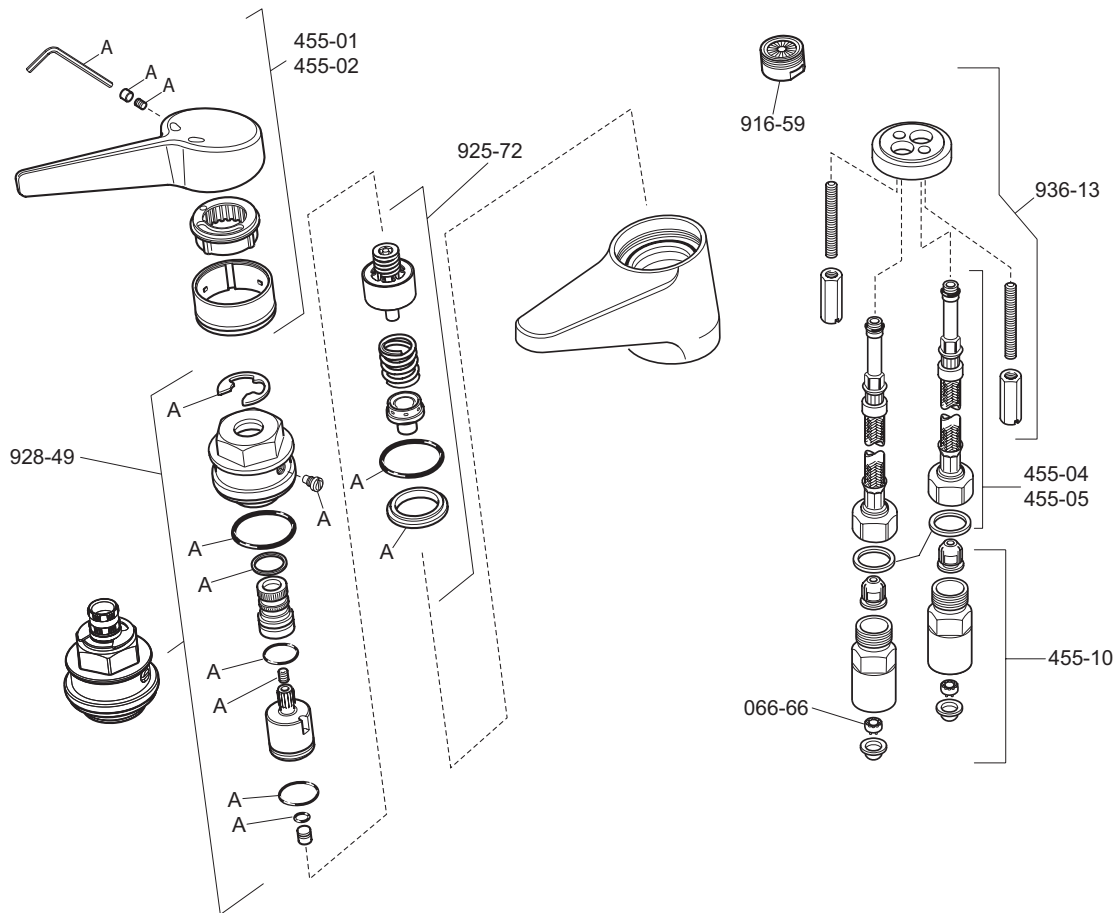

Rada Thermotap 24B

Bestelnr.	Artikelnr.	Omschrijving
1.455.02.3	455-02	Rada verlengde hendel Thermotap
1.455.04.1	455-04	Rada flexibele slang thermotap KW
1.455.05.1	455-05	Rada flexibele slang Thermotap WW
4.455.10	455-10	Rada keerklep Thermotap
1.916.59.1.0	916-59	Rada perlator 24B
925.72	925-72	Rada thermostaat Thermotap
4.928.49	928-49	Rada bovendeel Thermotap
4.936.23	936-23	Rada pakkingset Thermotap aangeduid met 'A'

Technische wijzigingen voorbehouden