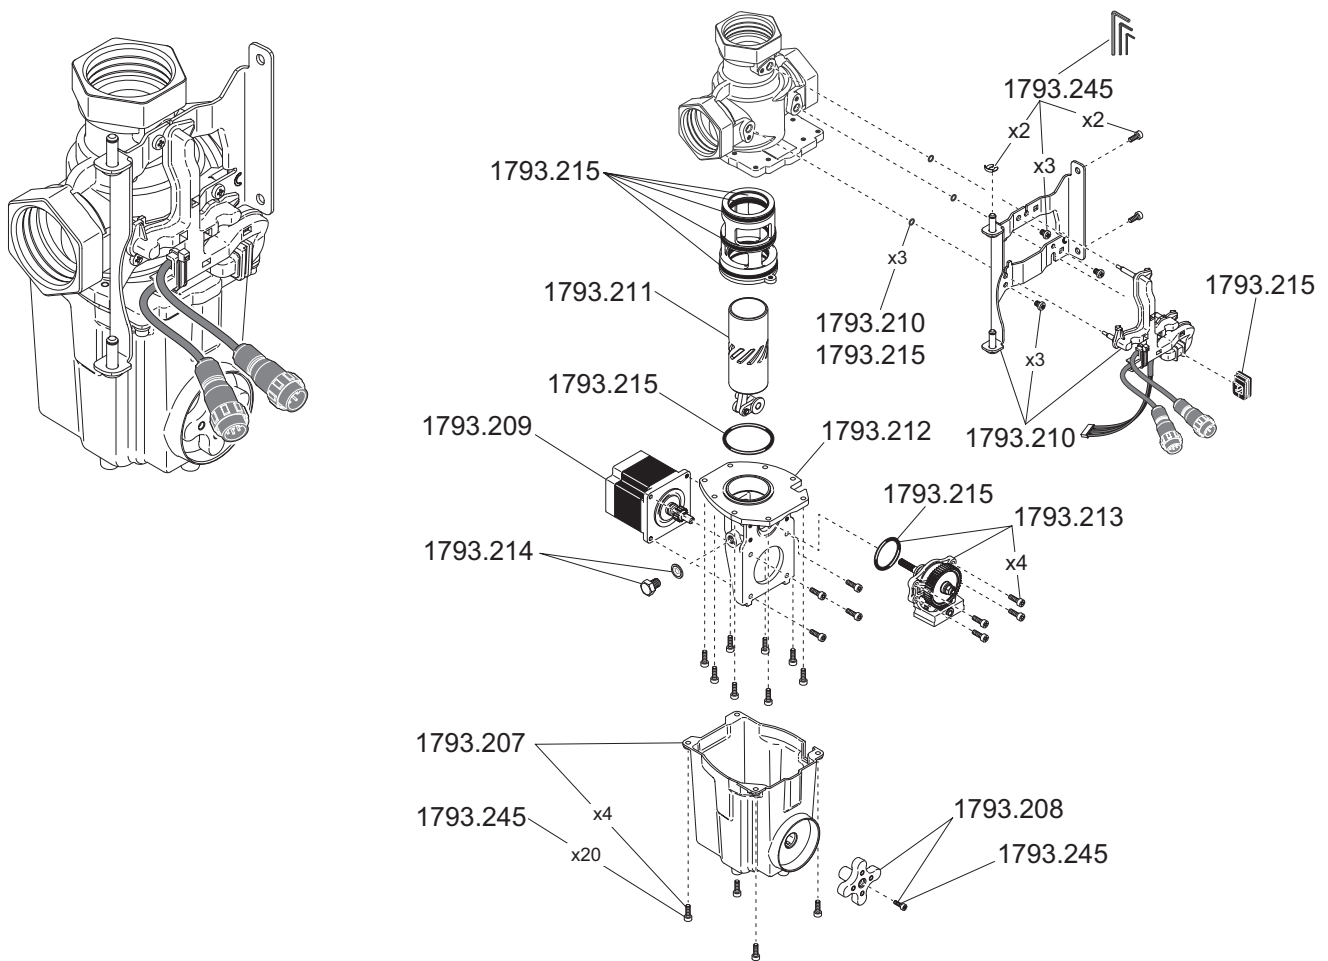

Rada DRV40 mengunit

Bestelnr.	Artikelnr.	Omschrijving
4.1793.207	1793.207	Rada deksel motor DRV40
4.1793.208	1793.208	Rada rotor DRV40
4.1793.209	1793.209	Rada motor DRV40
4.1793.210	1793.210	Rada kabelboom met beugel en sensoren DRV40
4.1793.211	1793.211	Rada schuif DRV40
4.1793.212	1793.212	Rada aandrijfmantel DRV40
4.1793.213	1793.213	Rada tandwielset DRV40
4.1793.214	1793.214	Rada afvoerplug DRV40
4.1793.215	1793.215	Rada pakkingset DRV40
4.1793.245	1793.245	Rada schroevenset DRV40

Technische wijzigingen voorbehouden