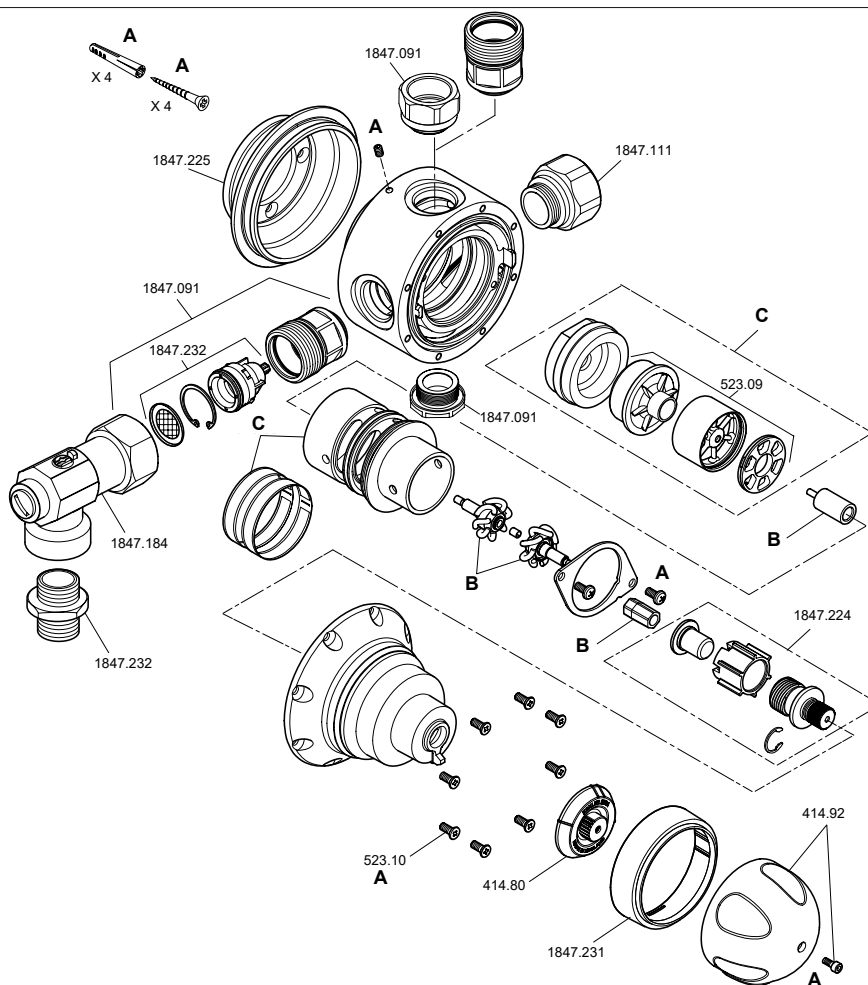

Bestelnr.	Artikelnr.	Omschrijving
1.414.80.1.0	414-80	Rada naaf 425 IF en 425 F, 320M, 320 IF en 320F
1.414.92.2.0	414-92	Rada temperatuurregelknop 425
1.523.06.2.0	523-06	Rada element 25/425 (zie B)
4.1847.241	523-08	Rada patroon 25/425 zonder element (zie C)
1.523.09.2.0	523-09	Rada schuifstuk 25/425
4.1847.091	1847.091	Rada aansluitset 425 IF
4.1847.111	1847-111	Rada inlaatkoppeling 425F
4.1847.184	1847-184	Rada set van 2 afsluiters 320/25 IF
4.1847.232	1847-232	Rada set van 2 keerkleppatronen 320 IF/425
4.1847.224	1847-224	Rada spindelset 425 IF & F
4.1847.226	1847-226	Rada pakkingset 425 IF & F
4.1847.231	1847-231	Rada chrome indicatiering 425

Technische wijzigingen voorbehouden