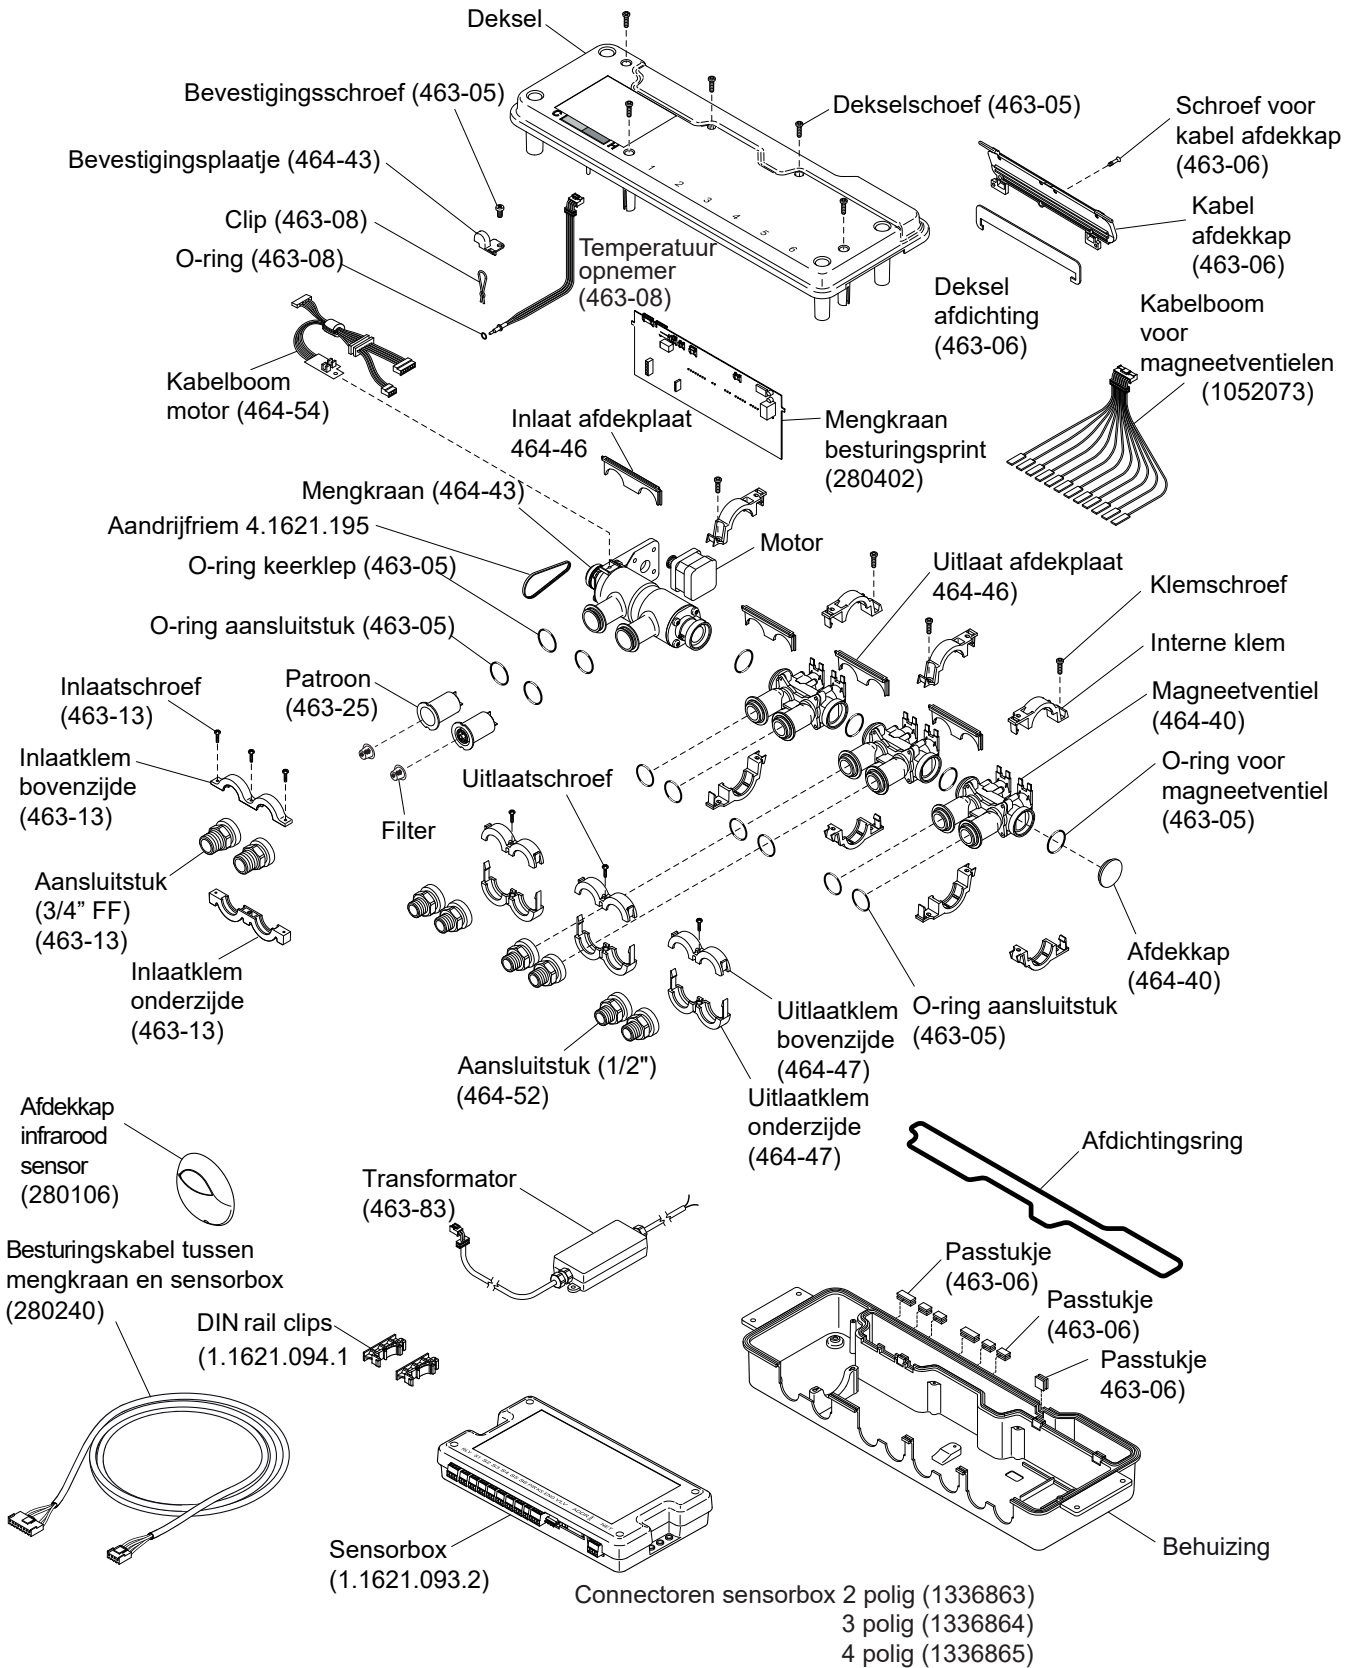

Rada Outlook digitale mengkraan (1)

Technische wijzigingen voorbehouden