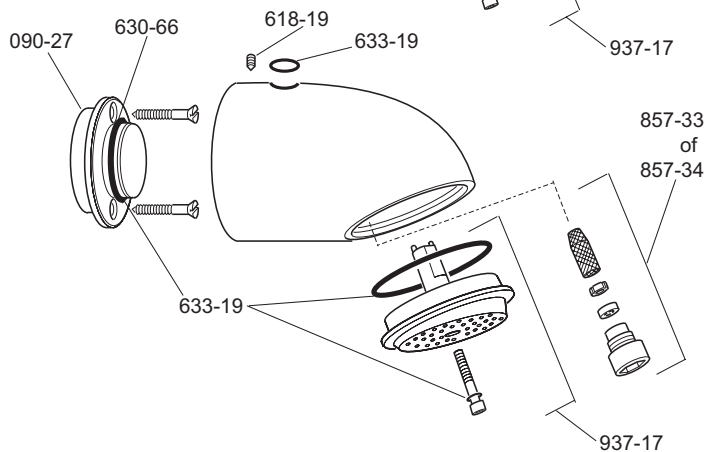

Bestelnr.	Artikelnr.	Omschrijving
1.090.26.1.0	090-26	Rada achterplaat VR105/VR106
1.090.27.1.0	090-27	Rada achterplaat VR125/VR145
1.552.07.1.0	552-07	Rada draadeind 1/2", 80 mm, messing
1.618.19.1.0	618-19	Rada inbuschroef
1.630.66.3.0	630-66	Rada O-ring montageplaat
1.633.19.1.0	633-19	Rada pakkingset VR douchekoppen
1.857.33.1.0	857-33	Rada volumestroombegrenzer 9 l/min. (oranje)
1.857.34.1.0	857-34	Rada volumestroombegrenzer 6 l/min. (grijs)
1.937.17.3	937-17	Rada sproeiplateau VR douchekop

Technische wijzigingen voorbehouden