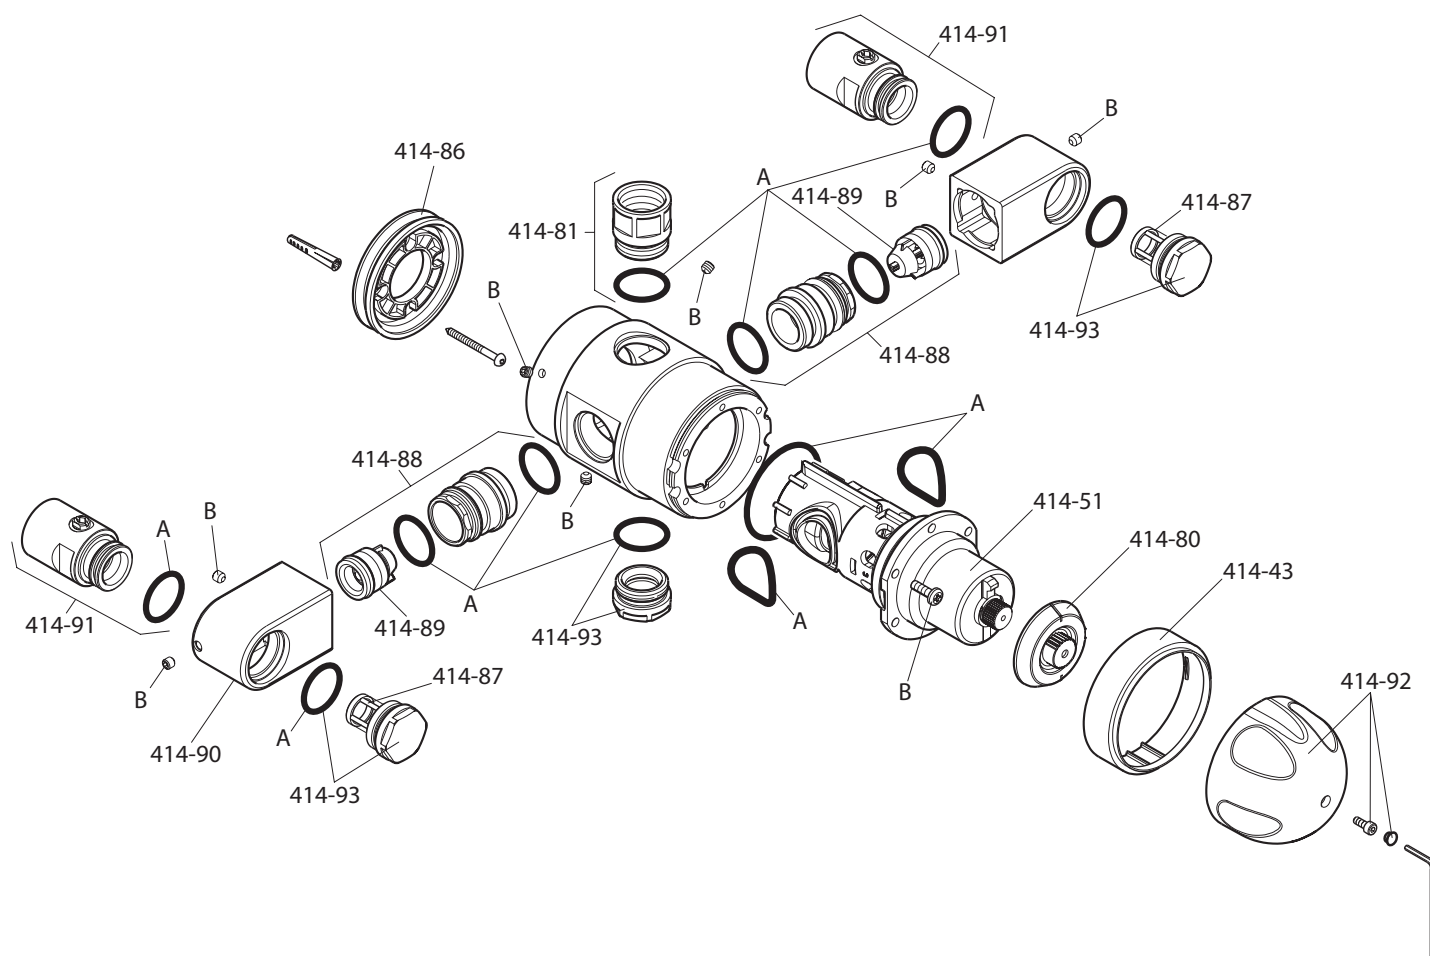

Bestelnr.	Artikelnr.	Omschrijving
1.414.43.1.1	414-43	Rada temperatuurindicatiering 320
1.414.51.2.0	414-51	Rada patroon 320
1.414.80.1.0	414-80	Rada naaf 320
1.414.81.1.0	414-81	Rada uitlaatsnippel 320
1.414.84.1.0	414-84	Rada pakkingset 320 aangeduid met 'A'
1.414.85.1.0	414-85	Rada schroevenset 320 aangeduid met 'B'
1.414.86.1.0	414-86	Rada montageplaat 320
1.414.87.2.0	414-87	Rada filterset 320
1.414.88.1.0	414-88	Rada inlaatset 320 cx
1.414.89.1.0	414-89	Rada set keerkleppen 320
1.414.90.1.0	414-90	Rada inlaataansluitbocht 320 cx
1.414.91.1.0	414-91	Rada afsluiter 320
1.414.92.2.0	414-92	Rada temperatuurregelknop 320
1.414.93.1.0	414-93	Rada afsluitdop 320

Technische wijzigingen voorbehouden