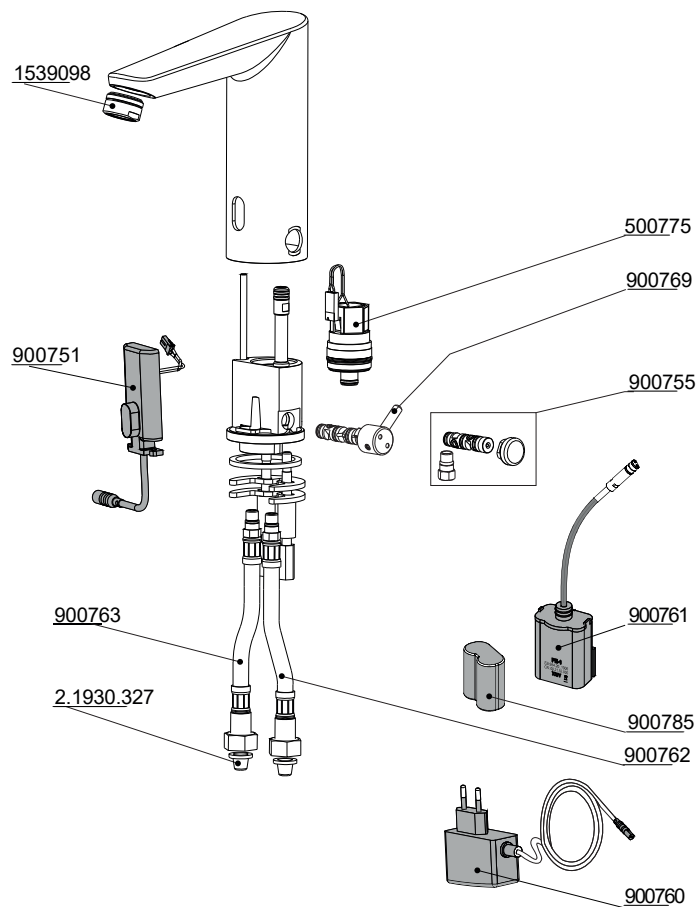

Technische wijzigingen voorbehouden

Rada Tec 100 en Rada Tec 200

Rada Tec 100

Rada Tec 200

Bestelnr.	Artikelnr.	Omschrijving
1539098	1539098	Rada Tec perlator met volumestroombegrenzer 6 l/min.
1336897	900751	Rada Tec infrarood sensor
1336906	900762	Flexibele aansluitslang koudwater
1336907	900763	Flexibele aansluitslang warm water
2.1930.327	2.1930.327	Rada inlaatfilter 3/8" hoog
1336905	900761	Batterijhouder met bevestigingsplaatje (zonder batterij)
1336913	900785	Lithium batterij 6V, type CRP2
1336900	900755	Spindel + blinddop voor temperatuurhendel (niet standaard meegeleverd)
1336910	900769	Temperatuurhendel en spindel t.b.v. de mengkraan
2.1931.343	500775	Magneetventiel
1336904	900760	Netadapter 230V AC/ 6V DC