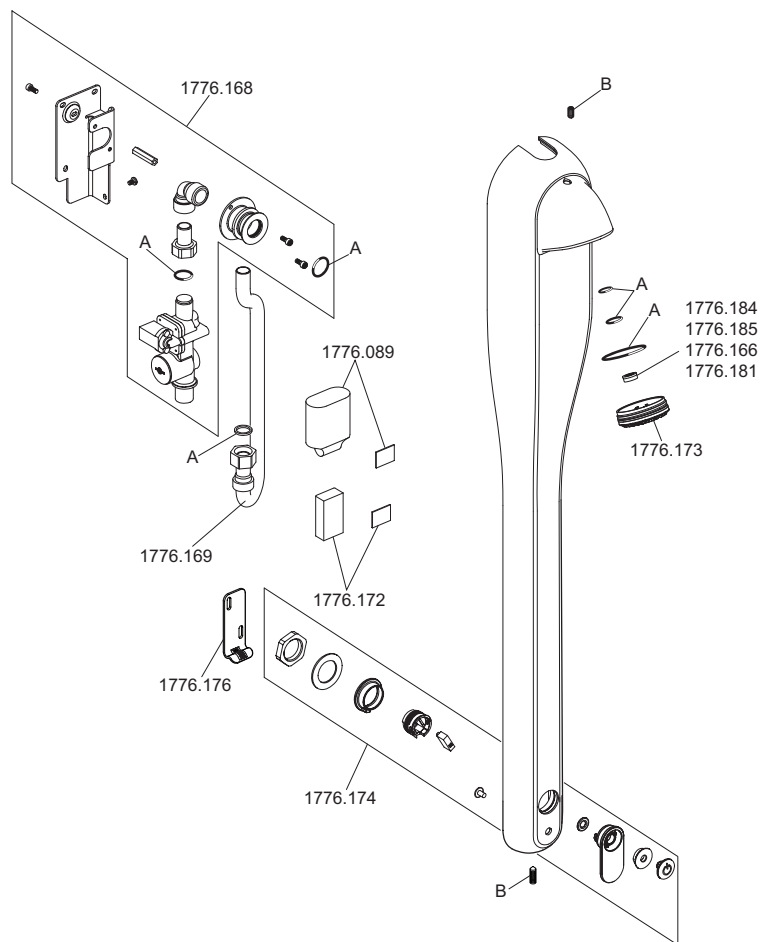

Rada douchepaneel Sport

Bestelnr.	Artikelnr.	Omschrijving
4.1776.166	1776.166	Volumestroombegrenzer Rada Sportpaneel 6 l/min.
4.1776.167	1776.167	Pakkingset "A" voor Rada Sportpaneel
4.1776.168	1776.168	Magneetventiel en beugel Rada Sportpaneel
4.1776.169	1776.169	Aansluitpijp
4.1776.170	1776.170	Schroevenset "B"
6.1776.089.1.0	1776.089	Rada HEC batterij voor Sportpaneel
4.1776.172	1776.172	Stuurmodule Rada Sportpaneel
4.1776.173	1776.173	Sproeiplate Rada Sportpaneel
4.1776.174	1776.174	Druktoets Rada Sportpaneel, compleet
4.1776.176	1776.176	Bevestigingsbeugel
4.1776.181	1776.181	Volumestroombegrenzer 9 l/min.
4.1776.184	1776.184	Volumestroombegrenzer 4 l/min.
4.1776.185	1776.185	Volumestroombegrenzer 5 l/min.

Technische wijzigingen voorbehouden

Tel. 0342-414088 · www.radacontrols.com

rada