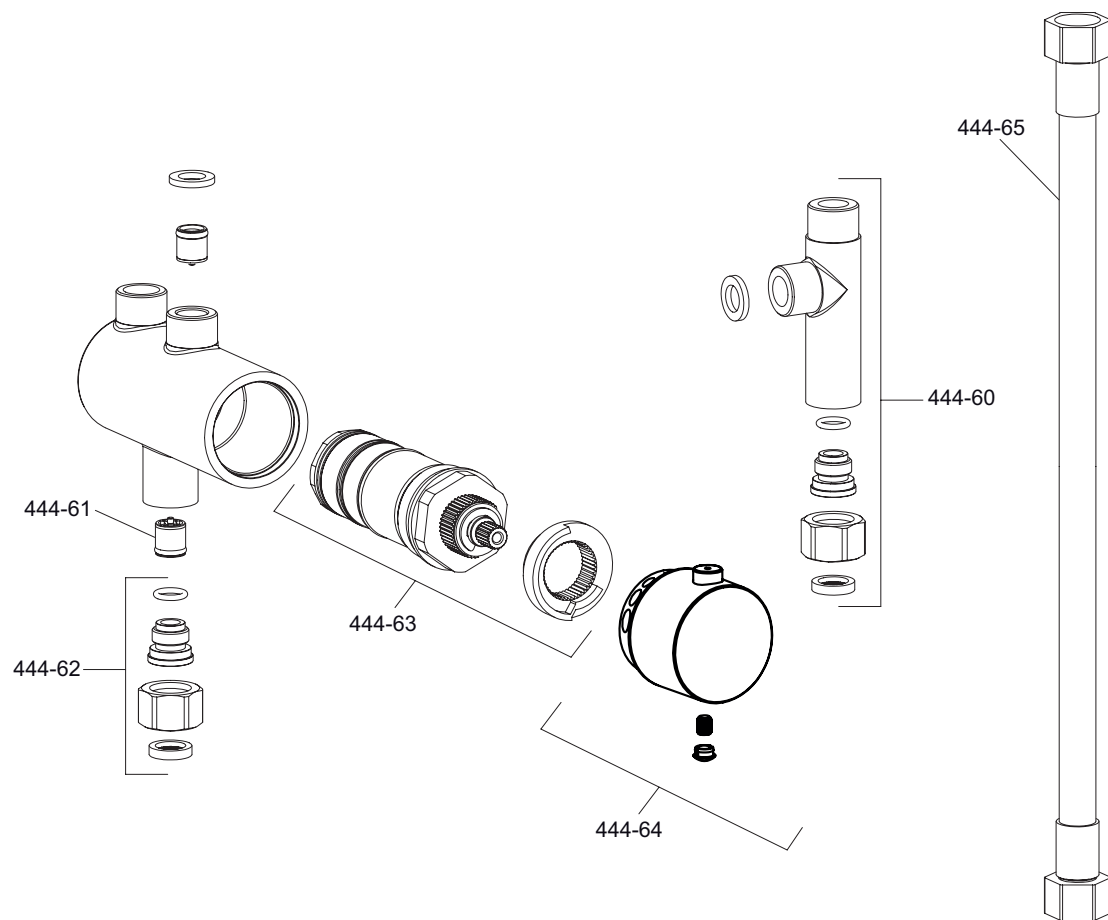

Technische wijzigingen voorbehouden

Rada Mini 12-3000

Bestelnr.	Artikelnr.	Omschrijving
2.1930.587	444-60	Rada mini T-Stuk 3/8" met slang 300 mm
2.1931.829	023	Keerklep
2.1930.588	444-62	Aansluitkoppeling 3/8"
2.1930.589	444-63	Rada Mini mengpatroon
2.1930.590	444-64	Rada Mini knop