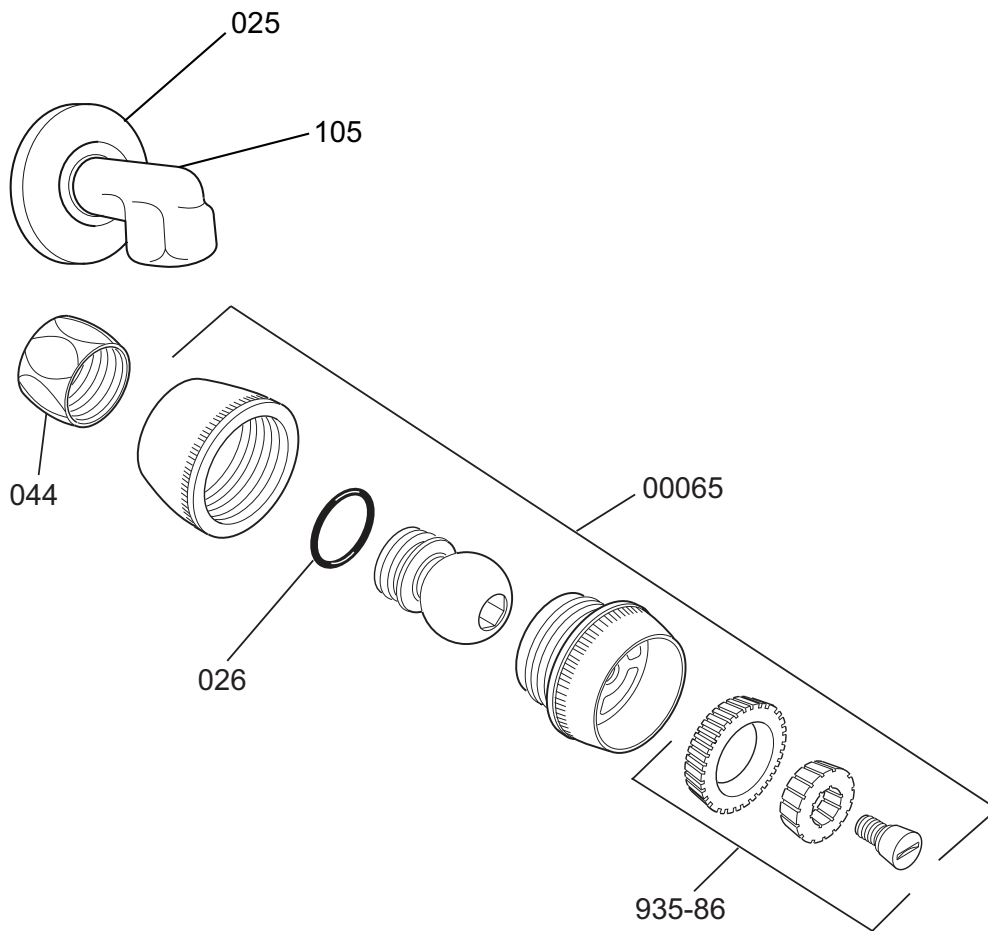

Rada 872/927

Bestelnr.	Artikelnr.	Omschrijving
1.0.000.65.2	00065	Rada sproeikop 872/927, zonder kogelgewricht
1.146.70.3.0	008	Rada remplaatje wit 5 l/min.
1.146.69.4.0	009	Rada remplaatje zwart 7 l/min
1336350	025	Rada rozet 1/2" chroom
1336351	026	Rada O-ring
1336360	105	Rada verchromde aansluitbocht 105°
1.552.43.1.2	044	Rada sokmoer 1/2" chroom
1.935.86.1	935-86	Rada sproeiplateetset 872/927 + schroef

Technische wijzigingen voorbehouden

Tel. 0342-414088 · www.radacontrols.com