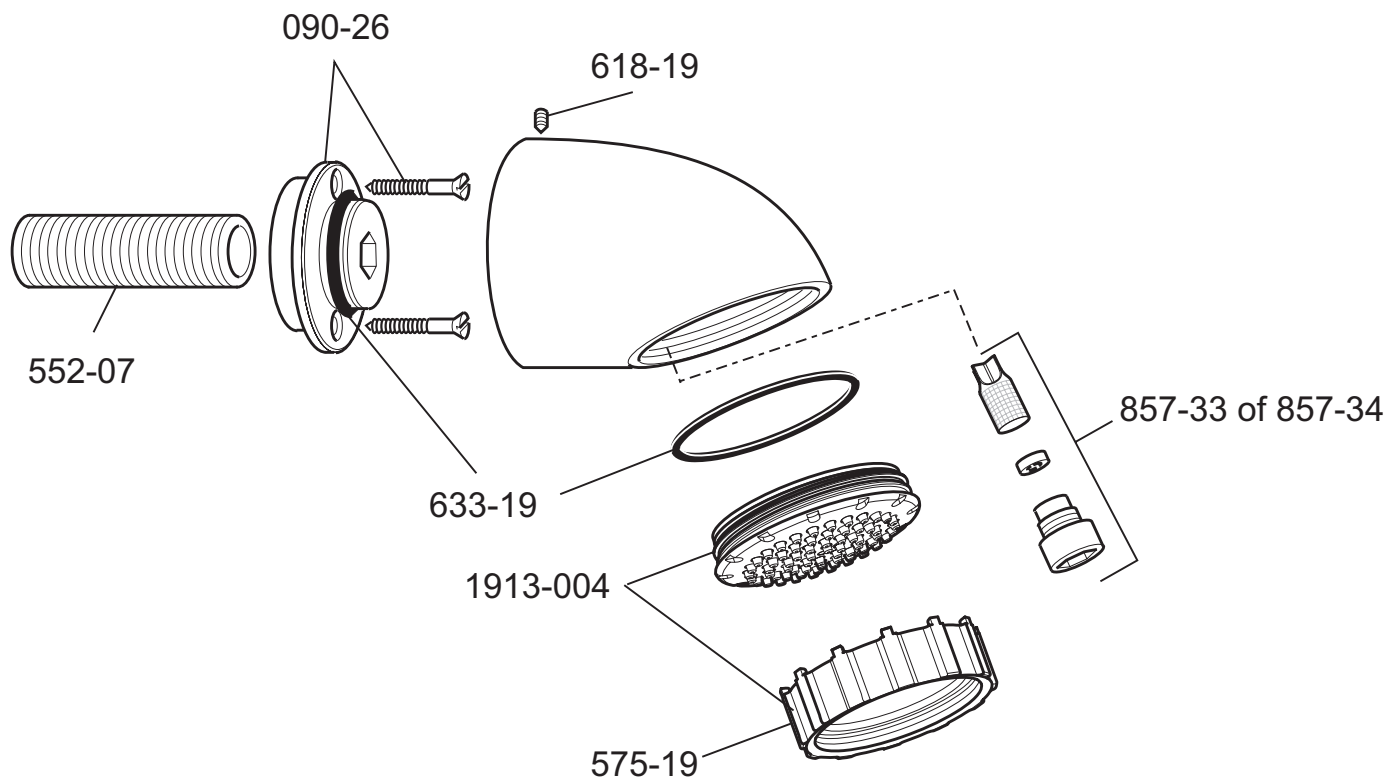

Rada VR105RC/VR106RC

Bestelnr.	Artikelnr.	Omschrijving
1.090.26.1.0	090-26	Rada achterplaat VR105RC/VR106RC
1.618.19.1.0	618-19	Rada inbus Schroef
1.633.19.1.0	633-19	Rada pakkingset VR douchekoppen
1.857.33.1.0	857-33	Rada volumestroombegrenzer 9 l/min. (oranje)
1.857.34.1.0	857-34	Rada volumestroombegrenzer 6 l/min. (grijs)
4.1913.004	1913.004	Rada sproeiplate VR RC douchekop inclusief sproeiplate sleutel
1.552.07.1.0	552-07	Rada draadeind 1/2", messing
1.575.19.1.0	575-19	Rada RC sproeiplate sleutel

Technische wijzigingen voorbehouden

Tel. 0342-414088 · www.radacontrols.com