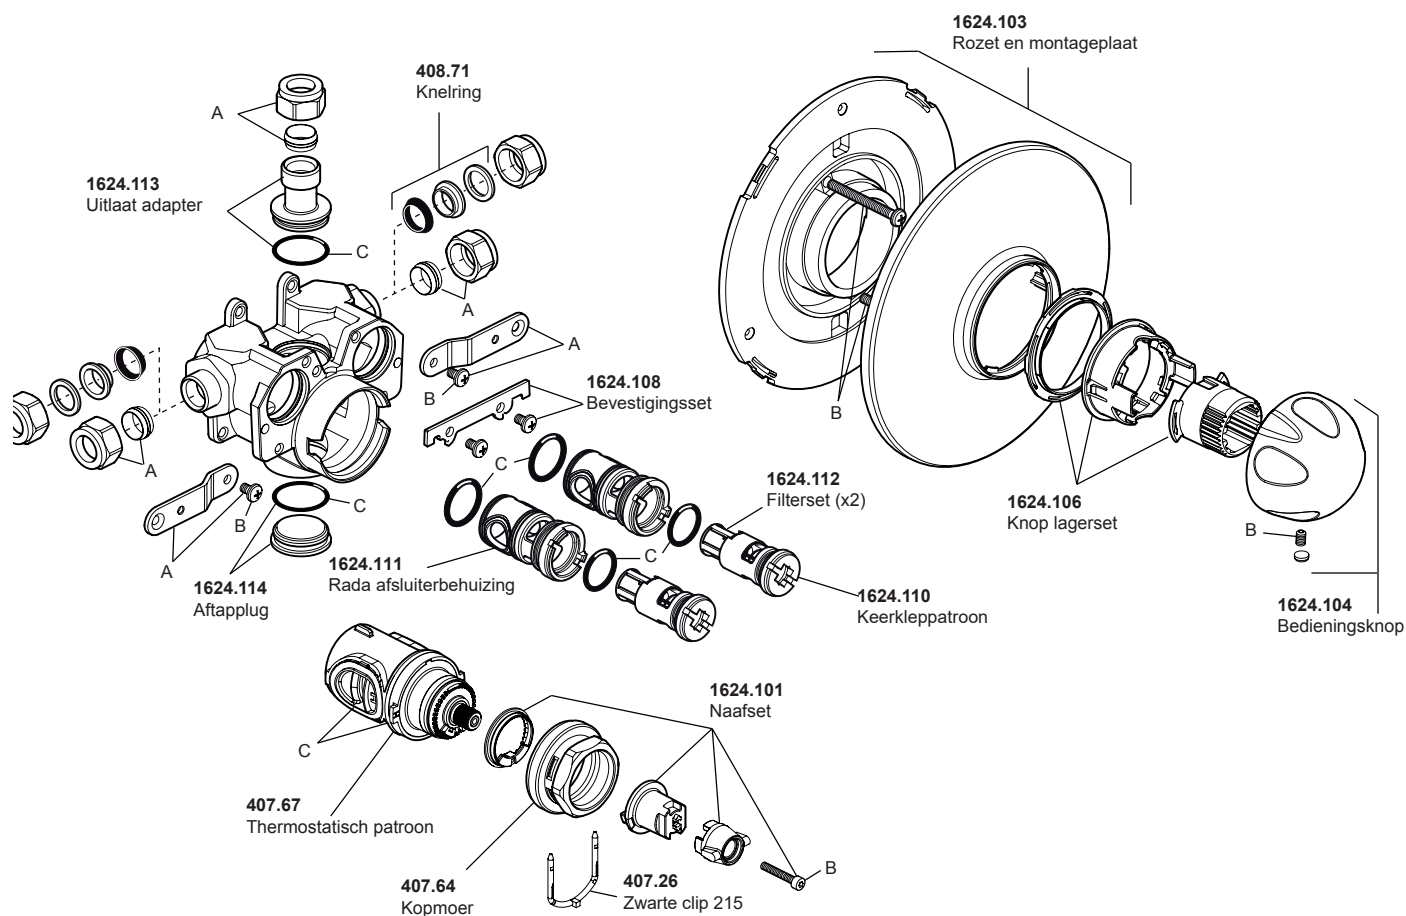

Bestelnr.	Artikelnr.	Omschrijving
1.407.26.1.0	407-26	Rada zwarte clip 215
1.407.64.2.0	407.64	Rada kop 215
1.407.67.8.0	407.67	Rada patroon 215
1.408.71.2.0	408.71	Rada knelring 215
1.1624.101.1	1624.101	Rada naafset 215bc
1.1624.103.1	1624.103	Rada rozet en montageplaat 215 bc
1.1624.104.1	1624.104	Rada bedieningsknop
1.1624.106.1	1624.106	Rada set knop 215 bc
1.1624.108.1	1624.108	Rada bevestigingsset 215 bc
1.1624.110.1	1624.110	Keerkleppatroon 215
1.1624.111.1	1624.111	Rada afsluiter behuizing 215 bc
1.1624.112.1	1624.112	Rada filterset (x2) 215
1.1624.113.1	1624.113	Rada uitlaat adapter 215
1.1624.114.1	1624.114	Rada aftapplug 215
1.1595.070.1	1595.070	Onderdelenset aangegeven met 'A'
1.1624.102.1	1624.102	Onderdelenset aangegeven met 'B'
1.1624.109.1	1624.109	Onderdelenset aangegeven met 'C'

Technische wijzigingen voorbehouden