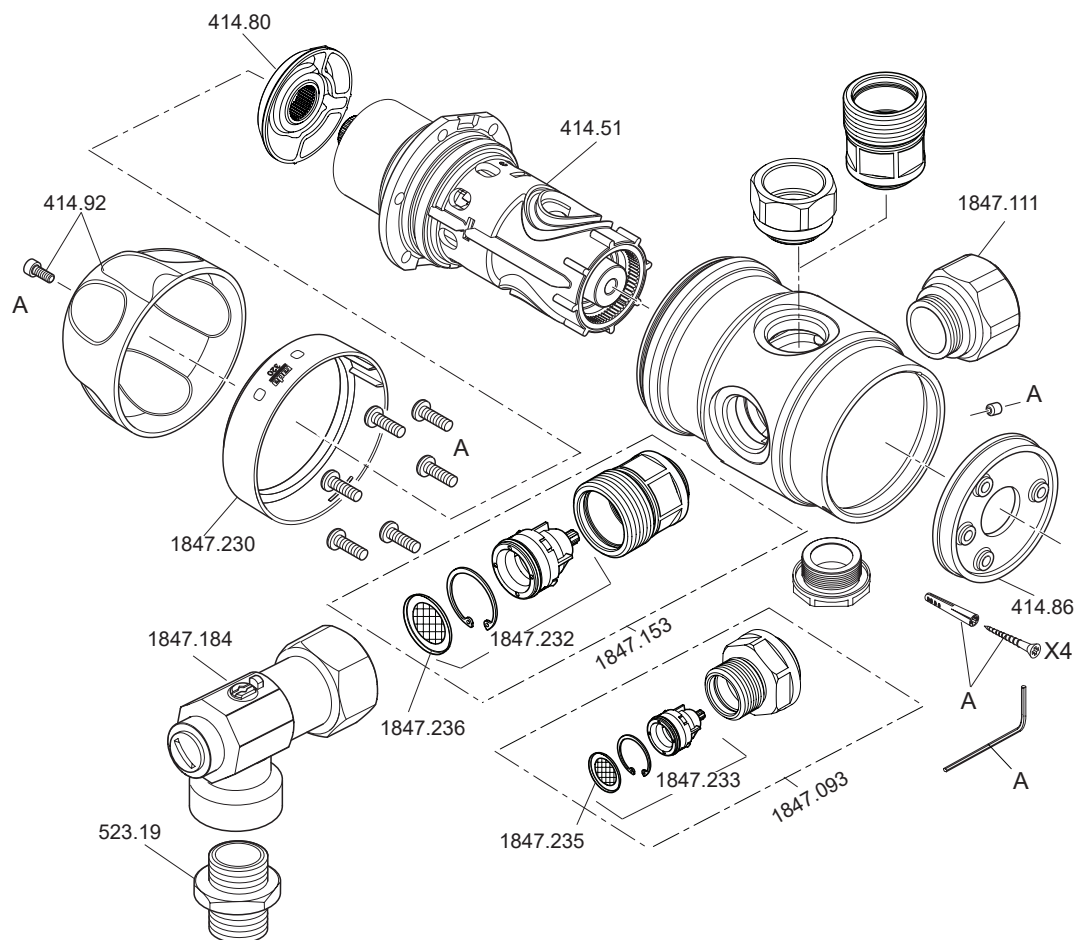

Bestelnr.	Artikelnr.	Omschrijving
1.414.51.2.0	414-51	Rada patroon 320
1.414.80.1.0	414-80	Rada naaf 320
1.414.92.2.0	414-92	Rada temperatuurregelknop 320
1.414.93.1.0	414-93	Rada afsluitdop 320
1.1847.093	1847-093	Rada connectorset 320 M
4.1847.111	1847-111	Rada Inlaatkoppeling 320 F
4.1847.184	1847-184	Rada set van 2 afsluiters 320 IF/425 IF
4.1847.227	1847-227	Rada pakkingset 320 M, F, IF en ND
4.1847.230	1847-230	Rada chrome ring 320
4.1847.232	1847-232	Rada set van 2 keerkleppatronen 320 IF/425 IF
4.1847.233	1847-233	Rada set van keerkleppatronen 320 M