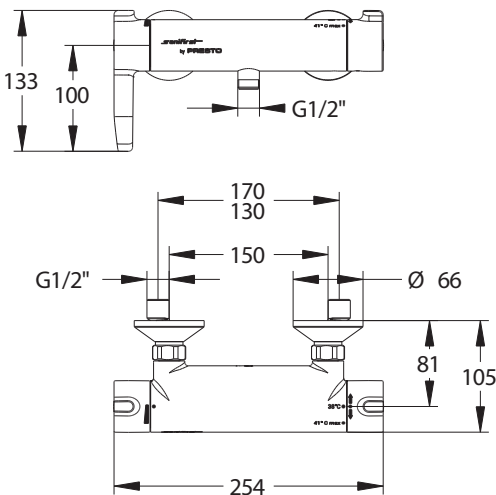

Technische gegevens:

Behuizing: Verchroomd messing

Volumestroom: Instelbaar

Aansluitingen: 1/2" bu. dr. h.o.h. 150 ± 20 mm

Aansl. doucheslang: 1/2" bu. dr. met keerklep

Werkdruk: 100 - 500 kPa

Max. drukverschil: 100 kPa (tussen k. en w.)

Temperatuurknop: Begrenzing op 41°C.

Bestelnr: 1625973 (Art. nr. 74050)

Het disfunctioneren van keerkleppen in thermostatische mengkransen is een reëel probleem en verhoogt de kans op legionellabesmetting (bron: ISSO rapport inventarisatie keerkleppen in thermostatische mengkransen). Door de unieke constructie van de Master-Mix mengkransen zijn geen keerkleppen in de inlaten meer nodig.