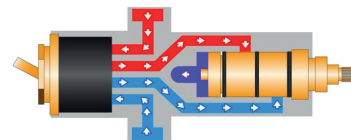

Specificatie:

Presto MasterMix 74050, thermostatische douchemengkraan met s-koppelingen. Met speciale keramische afdichtingen waardoor geen keerkleppen nodig zijn omdat er geen kruisverbindingen mogelijk zijn. Temperatuurknop met begrenzing op 41°C. Instelbare volumestroom. Mengkraan zelf wordt niet heet. Thermische desinfectie mogelijk, enkel te activeren door personeel, niet door gebruikers.

Technische gegevens:

Behuizing: Verchroomd messing

Volumestroom: Instelbaar

Aansluitingen: 1/2" bu. dr. h.o.h. 150 ± 20 mm

Aansl. doucheslang: 1/2" bu. dr. met keerklep

Werkdruk: 100 - 500 kPa

Max. drukverschil: 100 kPa (tussen k. en w.)

Temperatuurknop: Begrenzing op 41°C.

Bestelnr: 1625973 (Art. nr. 74050)

Het disfunctioneren van keerkleppen in thermostatische mengkransen is een reëel probleem en verhoogt de kans op legionellabesmetting (bron: ISSO rapport inventarisatie keerkleppen in thermostatische mengkransen). Door de unieke constructie van de Master-Mix mengkransen zijn geen keerkleppen in de inlaten meer nodig.

Thermostatische mengkraan zonder keerkleppen
Geopende stand (afsluiter opent warm en koud)

Thermostatische mengkraan zonder keerkleppen
Service van de therm. patroon mogelijk, in gesloten stand. Zonder het water af te sluiten!