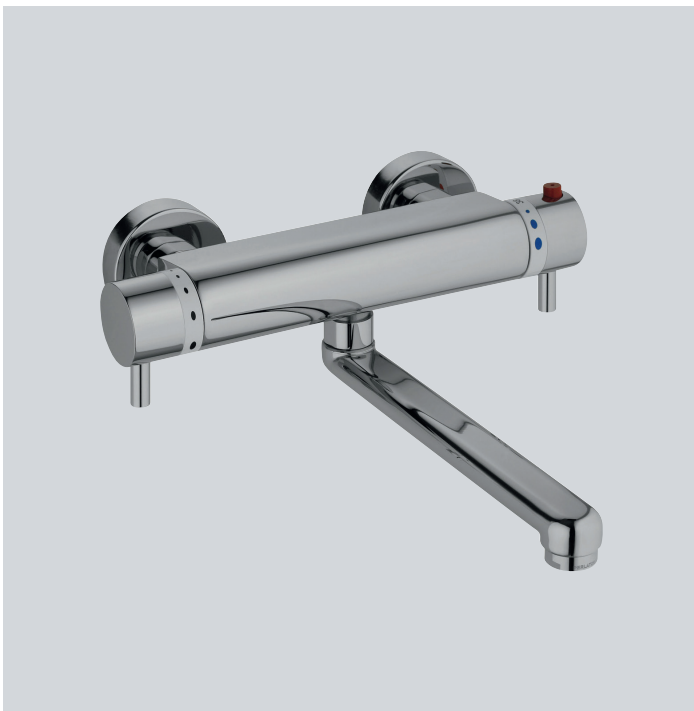

RADA 9008 HPM

WASCHTISCH-THERMOSTATMISCHARMATUR

- Schwenkbarer Auslauf
- Ausladung 267 mm
- Temperatursperre bei 38°C
- Einstellbare Temperaturbegrenzung
- Spezieller Temperaturreguliergriff zur Durchführung manueller thermischer Desinfektionen
- Anschlüsse 1/2" DN15 AG
- Absperrbare S-Anschlüsse mit Rosetten
- Durchfluss max 18 l/min

ARTIKELNUMMER

Rada 9008 HPM mit Auslauf 267 mm Ausladung

2.1930.477