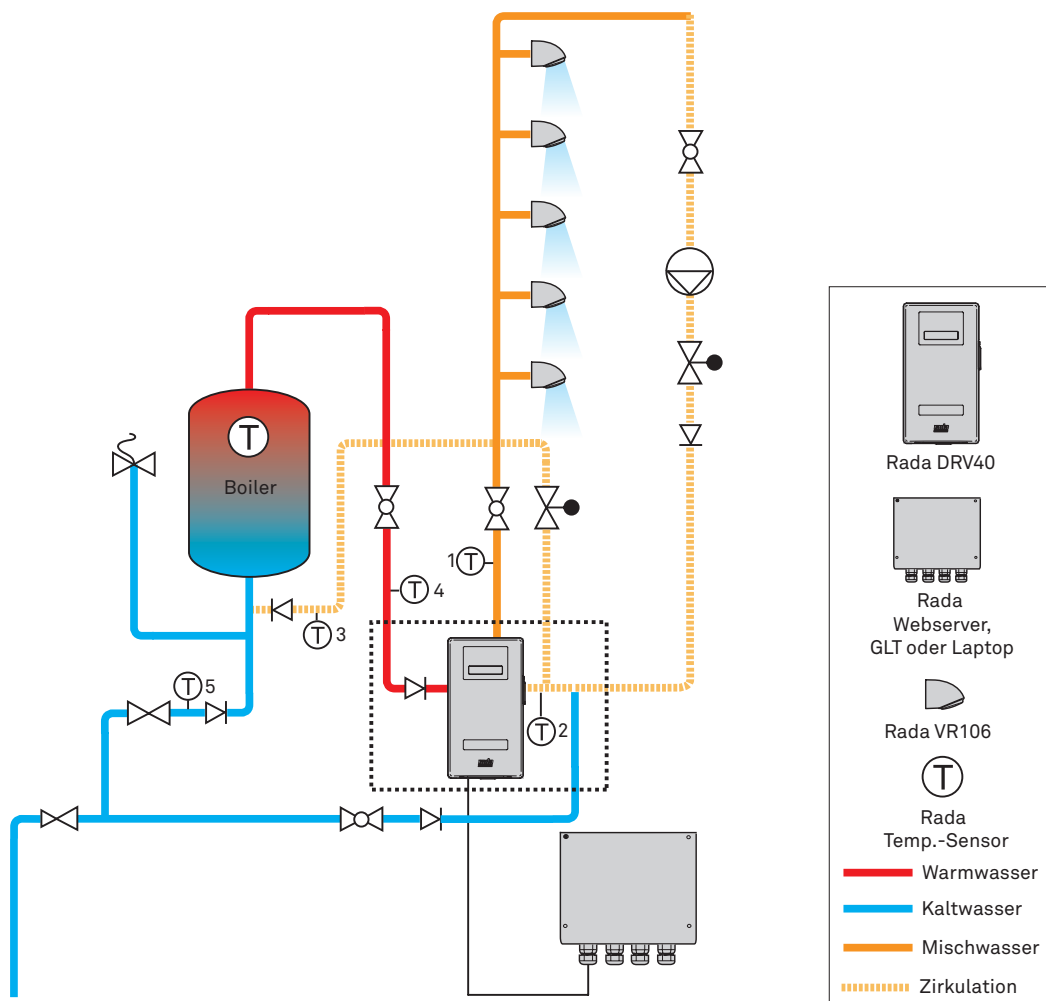

RADA DRV 40

DIGITAL GESTEUERTER ZENTRALTHERMOSTAT

- Digital gesteuerte Mischung von Heiß- und Kaltwasser
- Präzise Temperaturkontrolle des Mischwassers für Zirkulationssysteme mit Rücklaufbeimischung
- Programmierbare Alarmmeldungen
- Möglichkeit für thermische Desinfektion der Zirkulationsleitung
- Automatisch gesteuerte thermische Desinfektion mittels Rada Steuereinheit TD oder über eine GLT
- Möglichkeit zur Anbindung an eine GLT mit Modbus RTU Standard
- Maximale empfohlene Durchflussrate 155 l/min bei 2,3 m/s

ARTIKELNUMMER

Rada DRV 40

1.1929.059