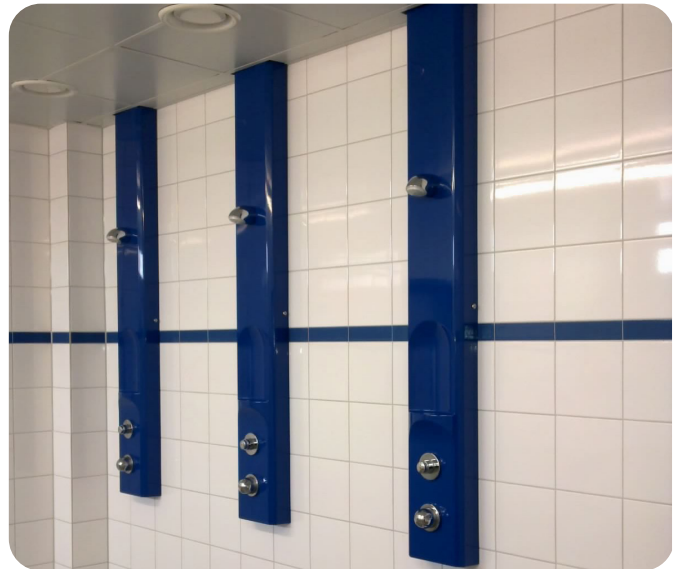

Bildung und Erziehung

Dieser Bereich umfasst ein breites Spektrum an Anforderungen. Vom Verbrühungsschutz, über die intuitive Bedienung bis hin zur automatischen Hygienespülung.

Die Anwender in Kitas, Universitäten, Schulen als auch in Studentenwohnheimen haben unterschiedliche Gewohnheiten, die allesamt zu berücksichtigen sind. An erster Stelle steht hier die Sicherheit für den Anwender. Viele Einrichtungen werden nur an Werktagen genutzt, wodurch besonders an Wochenenden und Feiertagen die Vermeidung von Bakterienbildung durch stagnierendes Wasser im Fokus steht.

Rada erfüllt mit seinen Produkten alle Vorschriften und Richtlinien und sorgt gleichzeitig bei den unterschiedlichsten Anwendern für eine hohe Zufriedenheit im Detail. Hygienische Sicherheit - auch während den Nutzungspausen - sind ein wichtiger Bestandteil in diesem Bereich.