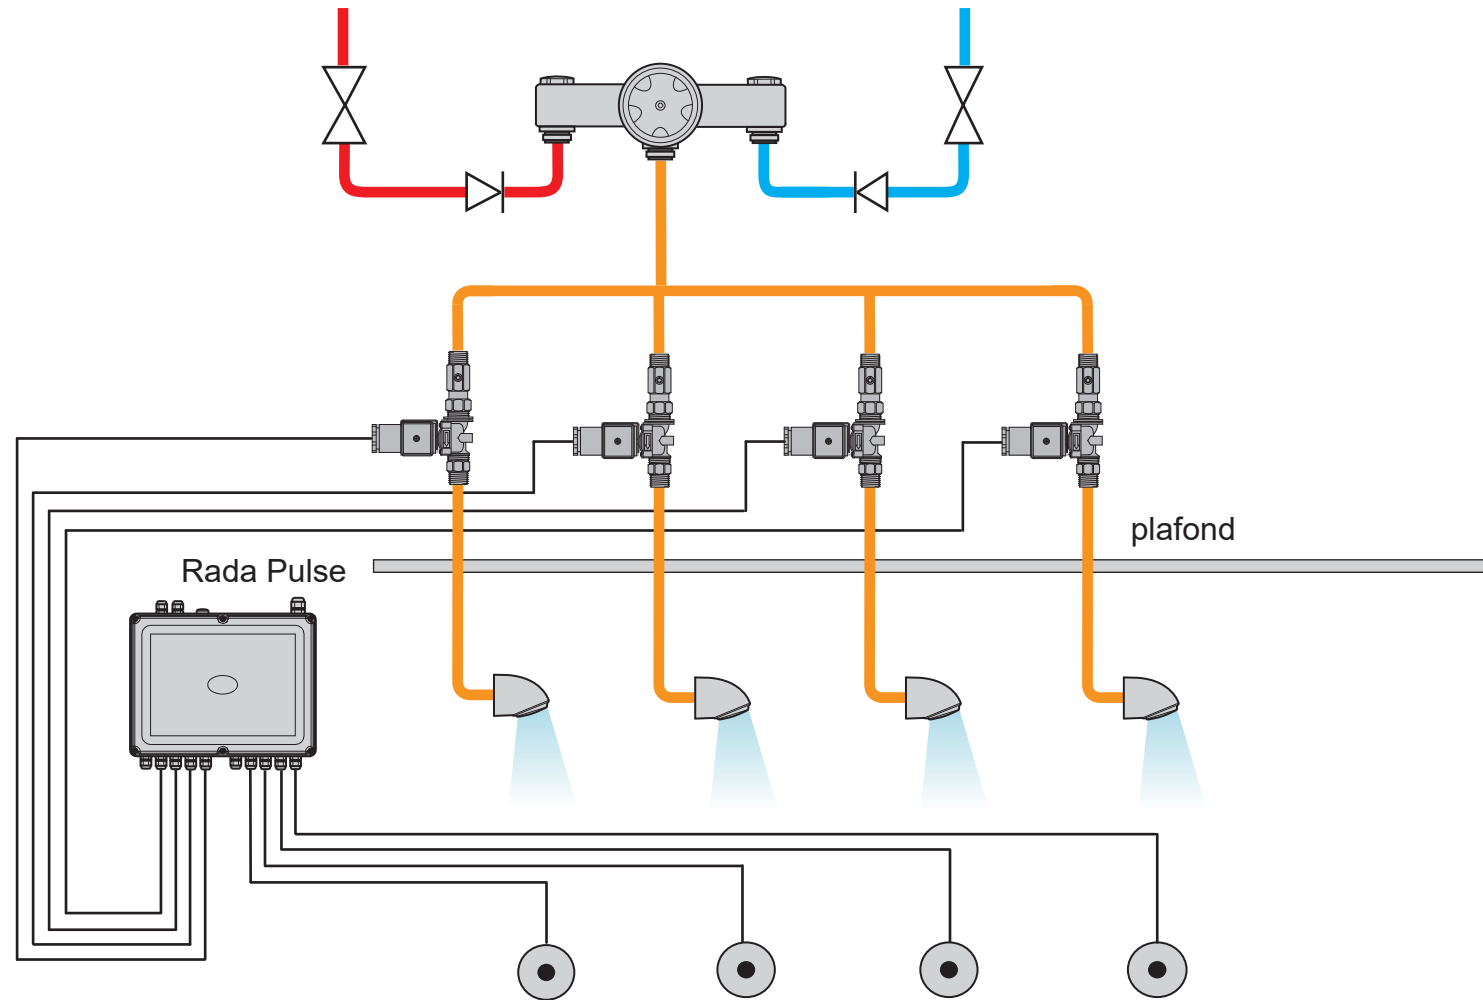

Rada Pulse douchebesturingssysteem met automatische cyclusspoeling aangesloten op een Rada centrale mengkraan

Installatie schema 4

- Warm Water
- Koud water
- Mengwater

- Rada douchekop VR106 (2.1715.016)
- Rada Pulse 120 system (1.1495.063)