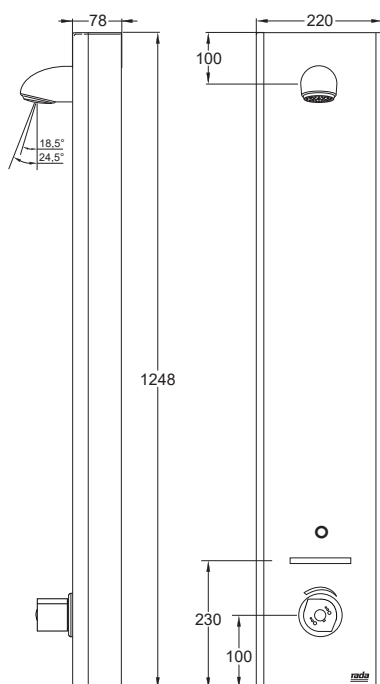

2 x Bestelnr.: 3050121 Aansluitset voor bovenaansluiting

2 x Bestelnr.: 3050122 Aansluitset voor achteraansluiting

* Dit betekent dat er enkel een cyclusspoeling plaats vindt als er in het voorafgaande cyclusspoelinterval, in totaal minder tijd gespoeld is als de cyclusspoeltijd.