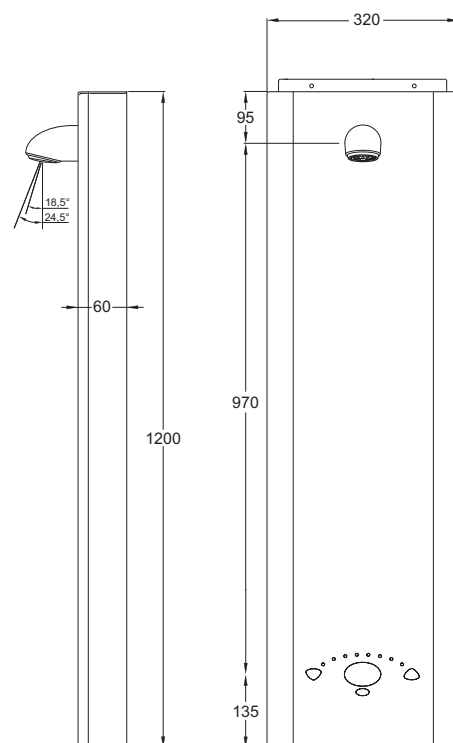

03/26 Technische wijzigingen voorbehouden