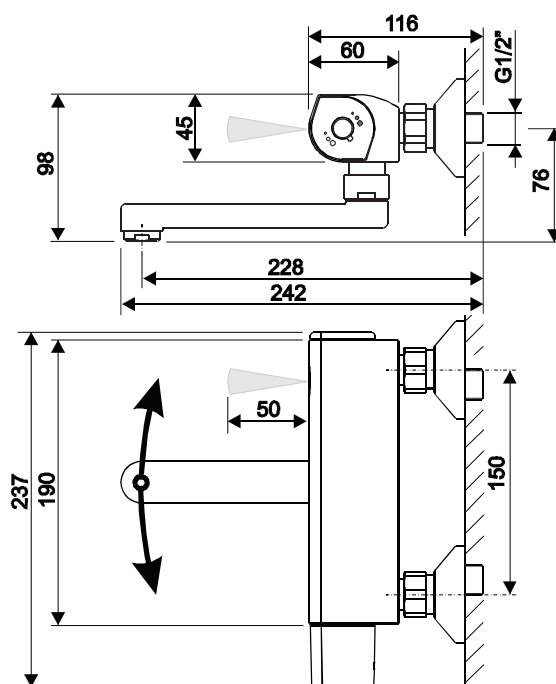

Technische gegevens:

Behuizing: Verchroomd messing
Lengte uitloop: 160 mm
Volumestroom: 6 l/min. drukonafhankelijk
Aansluitingen: 1/2" buitendraad,
h.o.h. 150 mm

Werkdruk: 50 - 500 kPa

Instellingen (m.b.v. Rada Tec programmeerset):

Bestelnr.: 1336875 (Art.nr. 500755)

Uitloop 120 mm

Bestelnr.: 1336876 (Art.nr. 500756)

Uitloop 160 mm (standaard uitvoering)

ELEKTRONISCHE ZELFSLUITENDE KRANEN

12/23 Technische wijzigingen voorbehouden

* Dit betekent dat er enkel een cyclusspoeling plaats vindt als er in het voorafgaande cyclusspoelinterval, in totaal minder tijd gespeeld is als de cyclusspoeltijd.