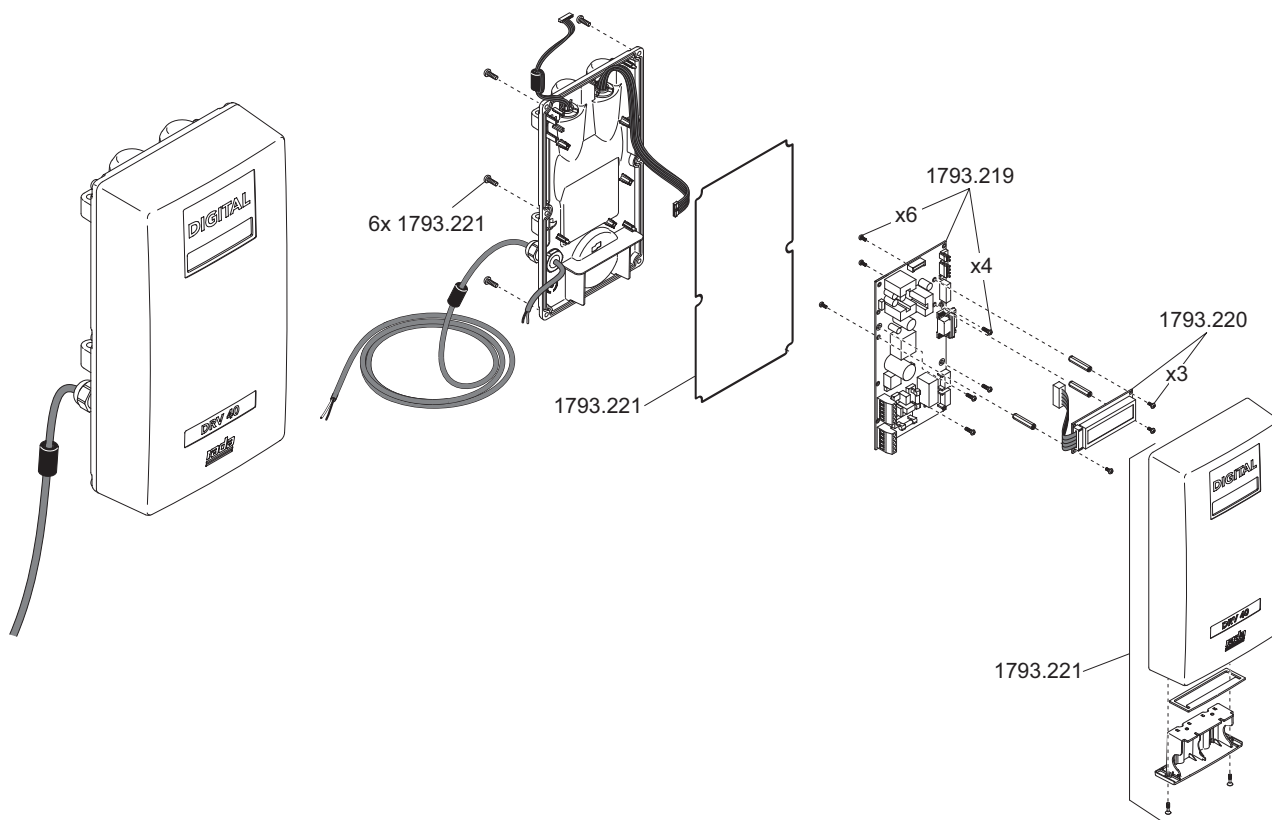

Rada DRV40 elektronische componenten

Bestelnr.	Artikelnr.	Omschrijving
4.1793.219	1793.219	Printplaat DRV40
4.1793.220	1793.220	LCD-Display
4.1793.221	1793.221	Deksel DRV40