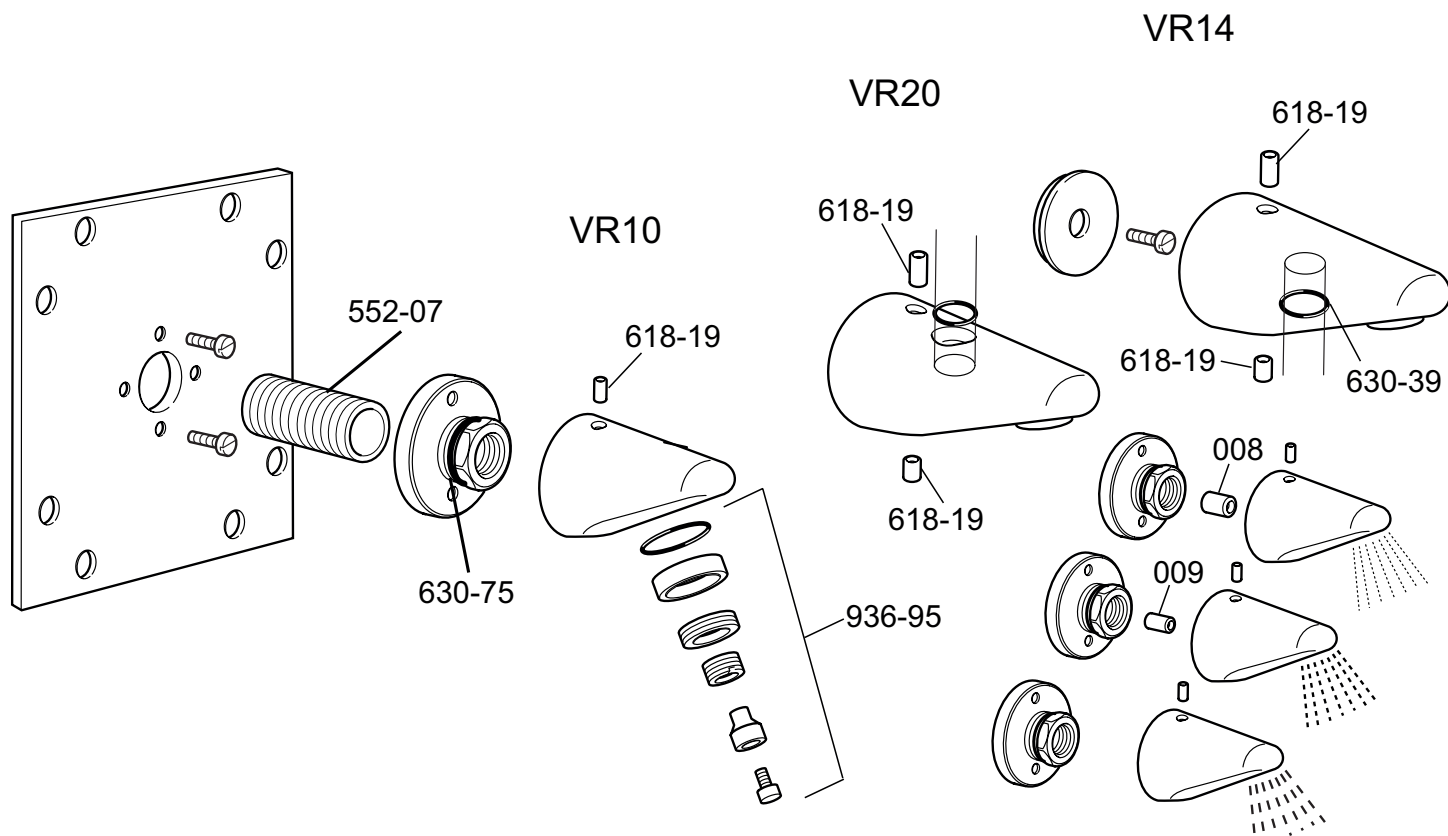

Bestelnr.	Artikelnr.	Omschrijving
1.146.70.3.0	008	Rada remstukje wit 5 l/min
1.146.69.4.0	009	Rada remstukje zwart 7 l/min
1.101.48.3.0	101-48	Rada stijgpip 122 cm, Ø15mm, VR14 (niet afgebeeld)
1.552.07.1.0	552-07	Rada draadeind 1/2"
1.618.19.1.0	618-19	Rada inbusschroef
1.936.95.2.0	936-95	Rada sproeiplaatset VR10/VR14/VR20 met schroef (grijs)
1.630.75.2.0	630-75	Rada montageplaatpakking

Technische wijzigingen voorbehouden