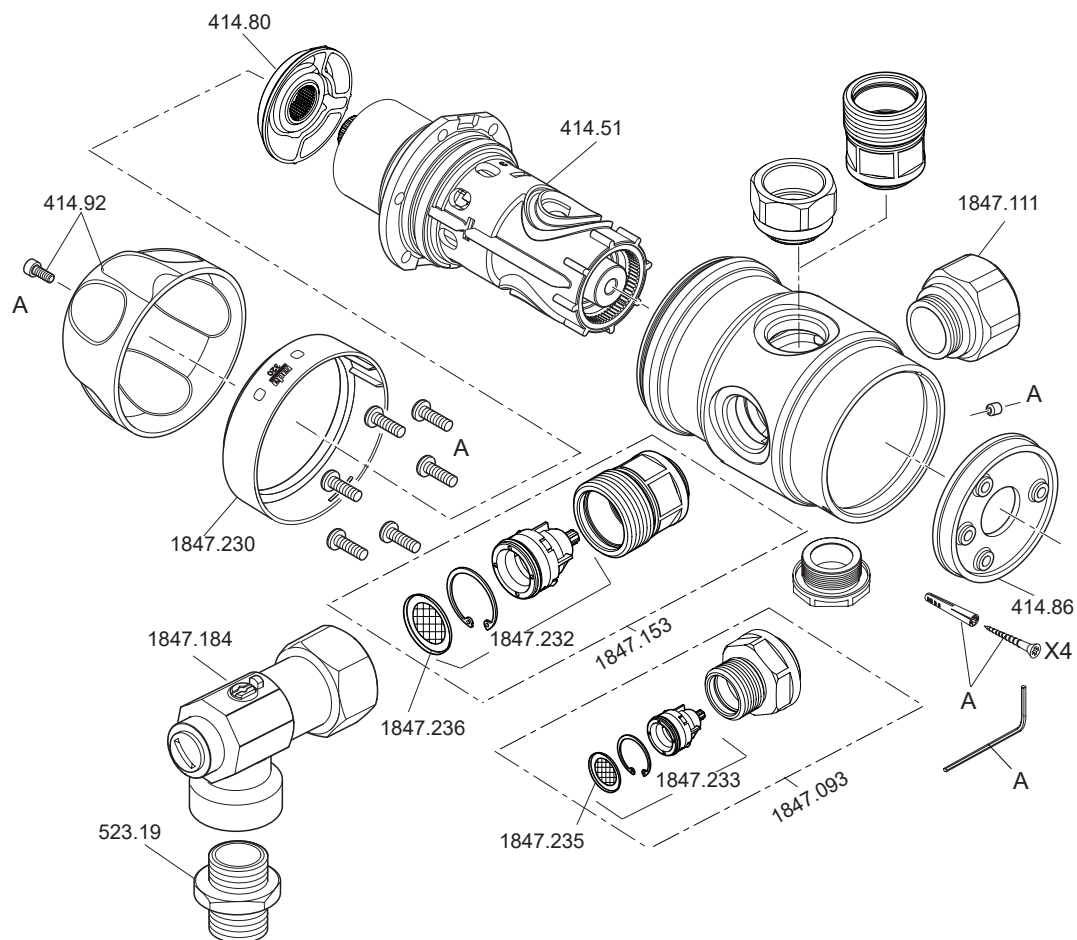

Bestelnr.	Artikelnr.	Omschrijving
1.414.51.2.0	414-51	Rada patroon 320
1.414.80.1.0	414-80	Rada naaf 320
1.414.92.2.0	414-92	Rada temperatuurregelknop 320
1.414.93.1.0	414-93	Rada afsluitdop 320
1.1847.093	1847-093	Rada connectorset 320 M
4.1847.111	1847-111	Rada Inlaatkoppeling 320 F
4.1847.184	1847-184	Rada set van 2 afsluiters 320 IF/425 IF
4.1847.227	1847-227	Rada pakkingset 320 M, F, IF en ND
4.1847.230	1847-230	Rada chrome ring 320
4.1847.232	1847-232	Rada set van 2 keerkleppatronen 320 IF/425 IF
4.1847.233	1847-233	Rada set van keerkleppatronen 320 M