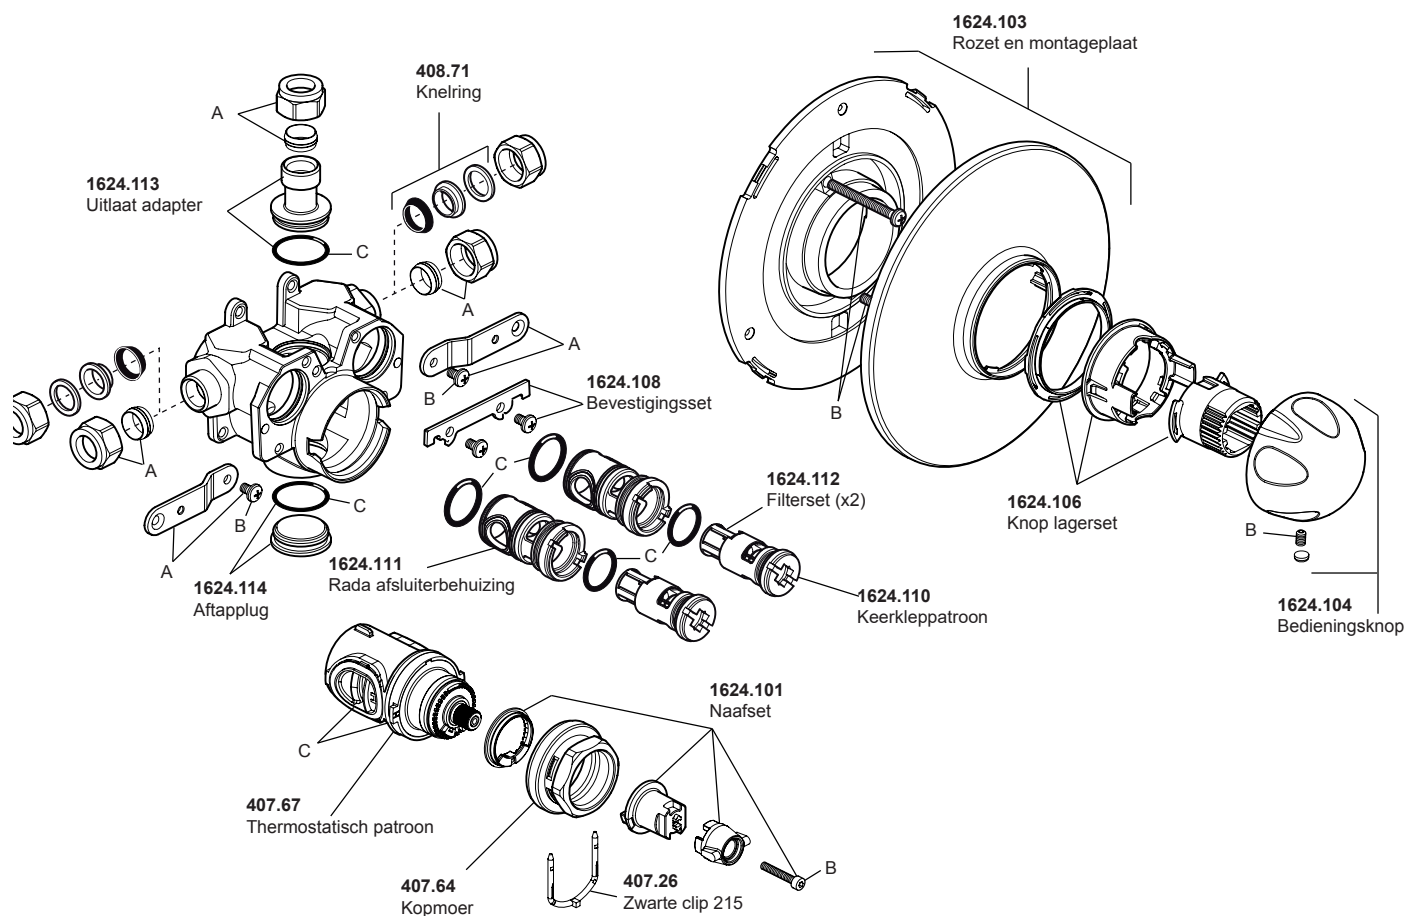

Bestelnr.	Artikelnr.	Omschrijving
1.407.26.1.0	407-26	Rada zwarte clip 215
1.407.64.2.0	407.64	Rada kop 215
1.407.67.8.0	407.67	Rada patroon 215
1.408.71.2.0	408.71	Rada knelring 215
1.1624.101.1	1624.101	Rada naafset 215bc
1.1624.103.1	1624.103	Rada rozet en montageplaat 215 bc
1.1624.104.1	1624.104	Rada bedieningsknop
1.1624.106.1	1624.106	Rada set knop 215 bc
1.1624.108.1	1624.108	Rada bevestigingsset 215 bc
1.1624.110.1	1624.110	Keerlepplaat 215
1.1624.111.1	1624.111	Rada afsluiter behuizing 215 bc
1.1624.112.1	1624.112	Rada filterset (x2) 215
1.1624.113.1	1624.113	Rada uitlaat adapter 215
1.1624.114.1	1624.114	Rada aftapplug 215
1.1595.070.1	1595.070	Onderdelenset aangegeven met 'A'
1.1624.102.1	1624.102	Onderdelenset aangegeven met 'B'
1.1624.109.1	1624.109	Onderdelenset aangegeven met 'C'

Technische wijzigingen voorbehouden