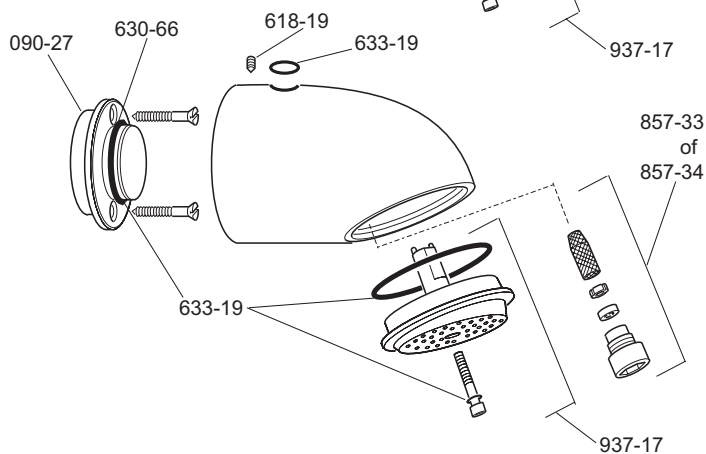

Bestelnr.	Artikelnr.	Omschrijving
1.090.26.1.0	090-26	Rada achterplaat VR105/VR106
1.090.27.1.0	090-27	Rada achterplaat VR125/VR145
1.552.07.1.0	552-07	Rada draadeind 1/2", 80 mm, messing
1.618.19.1.0	618-19	Rada inbuschroef
1.630.66.3.0	630-66	Rada O-ring montageplaat
1.633.19.1.0	633-19	Rada pakkingset VR douchekoppen
1.857.33.1.0	857-33	Rada volumestroombegrenzer 9 l/min. (oranje)
1.857.34.1.0	857-34	Rada volumestroombegrenzer 6 l/min. (grijs)
1.937.17.3	937-17	Rada sproeiplate VR douchekop

Technische wijzigingen voorbehouden