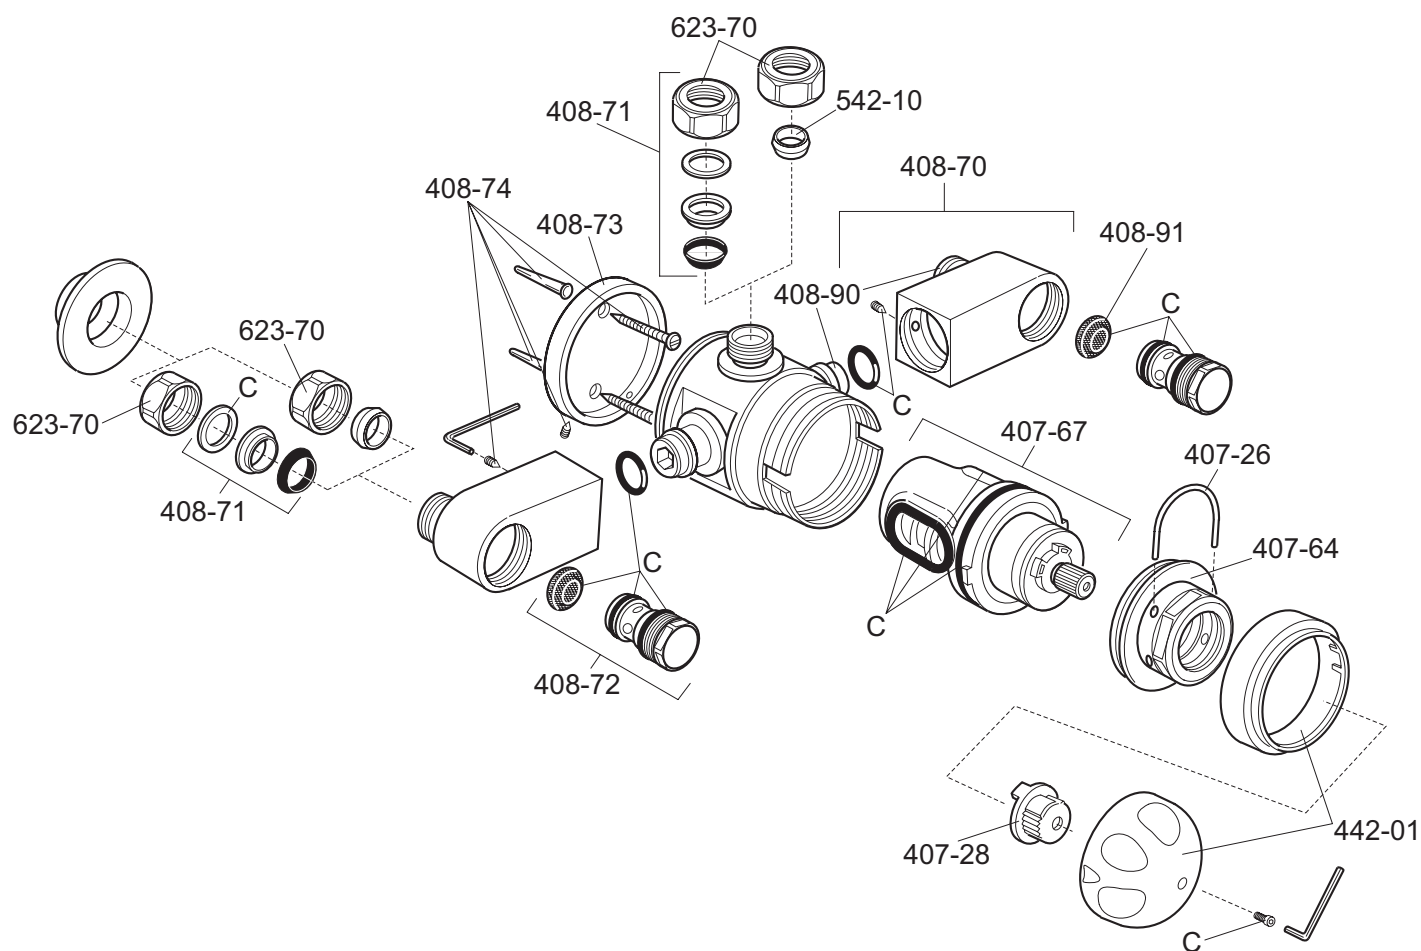

Rada 215 C

Bestelnr.	Artikelnr.	Omschrijving
1.407.26.1.0	407-26	Rada zwarte clip 215
1.407.28.4.0	407-28	Rada naaf 215
1.407.64.2.0	407-64	Rada kop 215
1.407.67.8.0	407-67	Rada patroon 215
1.408.70.2.0	408-70	Rada aansluitbocht 215C
1.408.72.4	408-72	Rada keerkleppatroon 215C
1.408.73.1.0	408-73	Rada achterplaat 215C
1.408.74.2.0	408-74	Rada schroefset 215C
1.408.90.2.0	408-90	Rada uitlaatnippel 215
1.408.91.4.0	408-91	Rada filterset 215
1.408.92.6.0	408-92	Rada pakkingset aangeduid met 'C'
1.442.01.1.0	442-01	Rada temperatuurregelknop 215
1.623.70.1.2	623-70	Rada moer 15mm

Technische wijzigingen voorbehouden