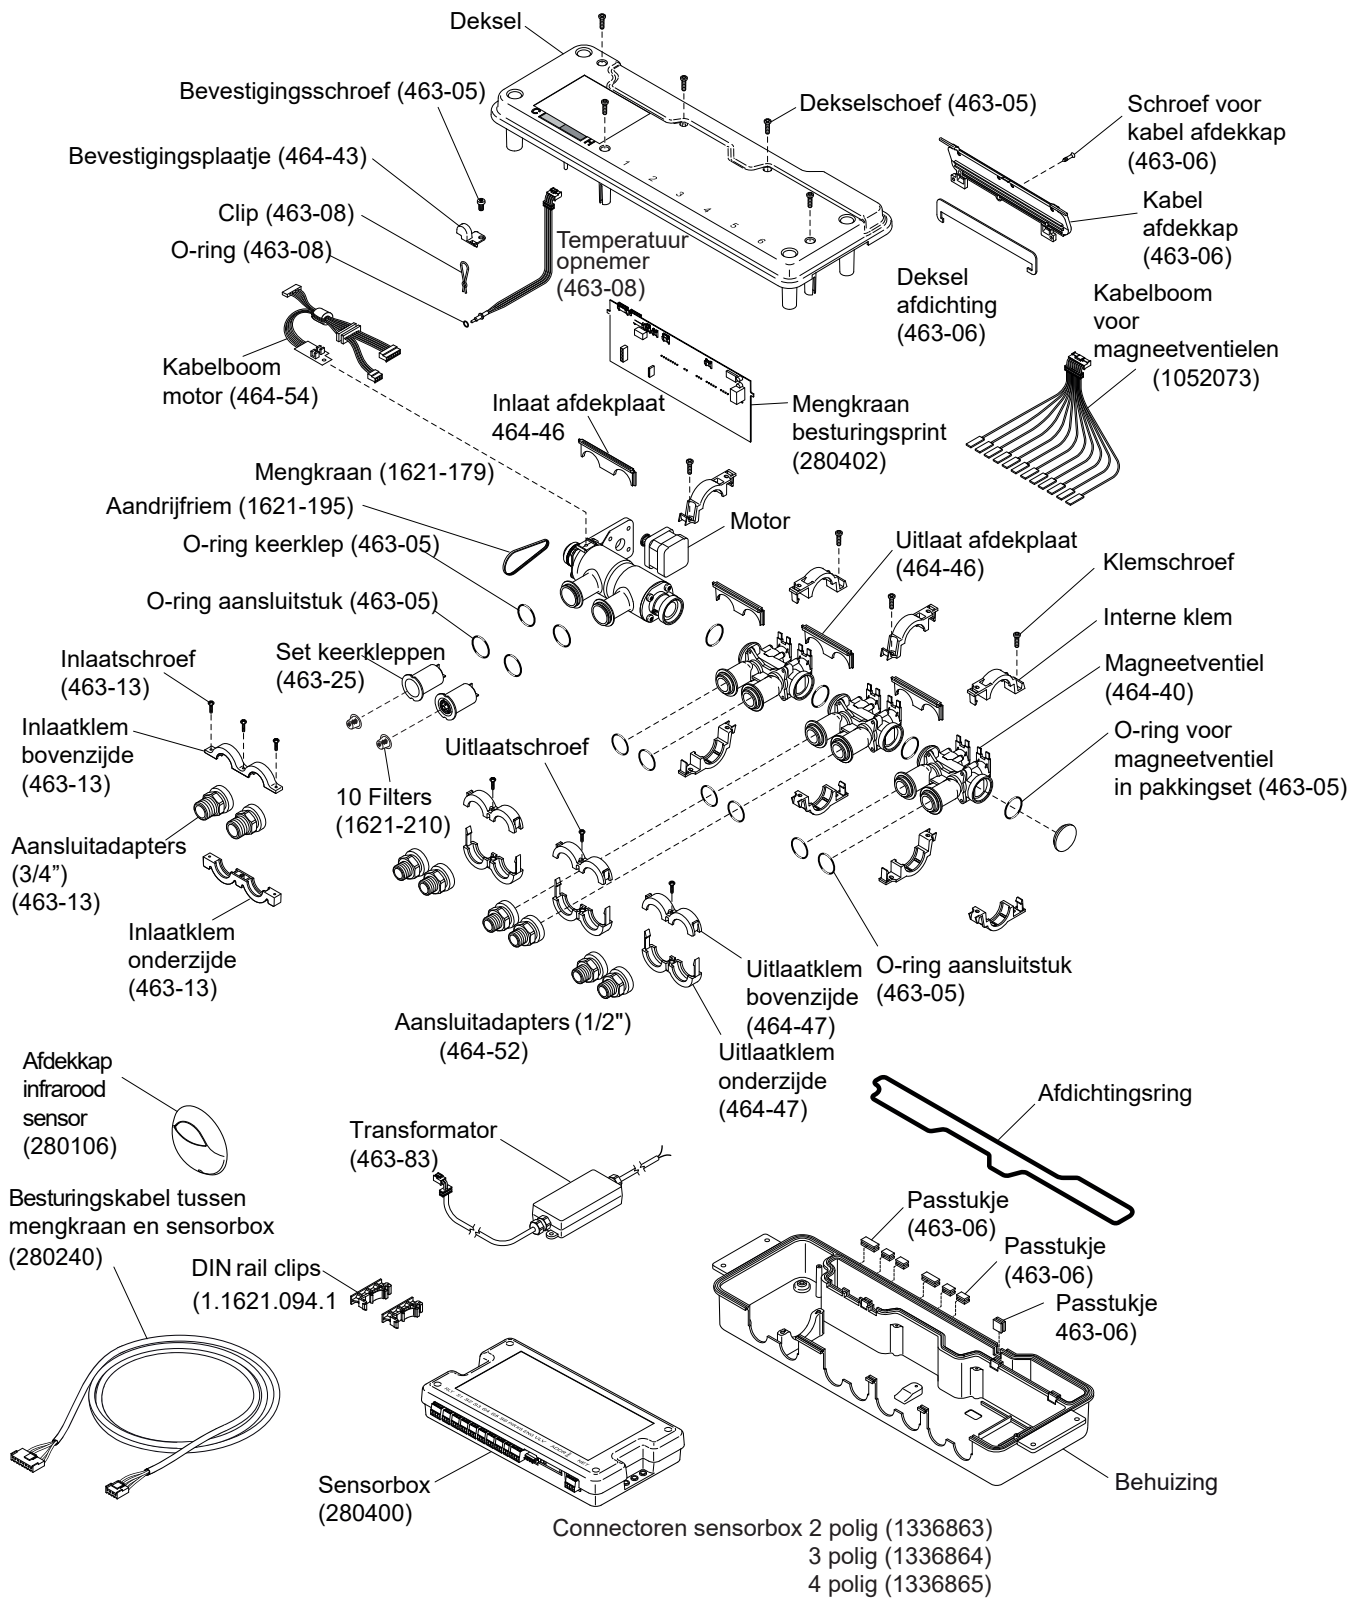

Rada Outlook onderdelen overzichtstekening