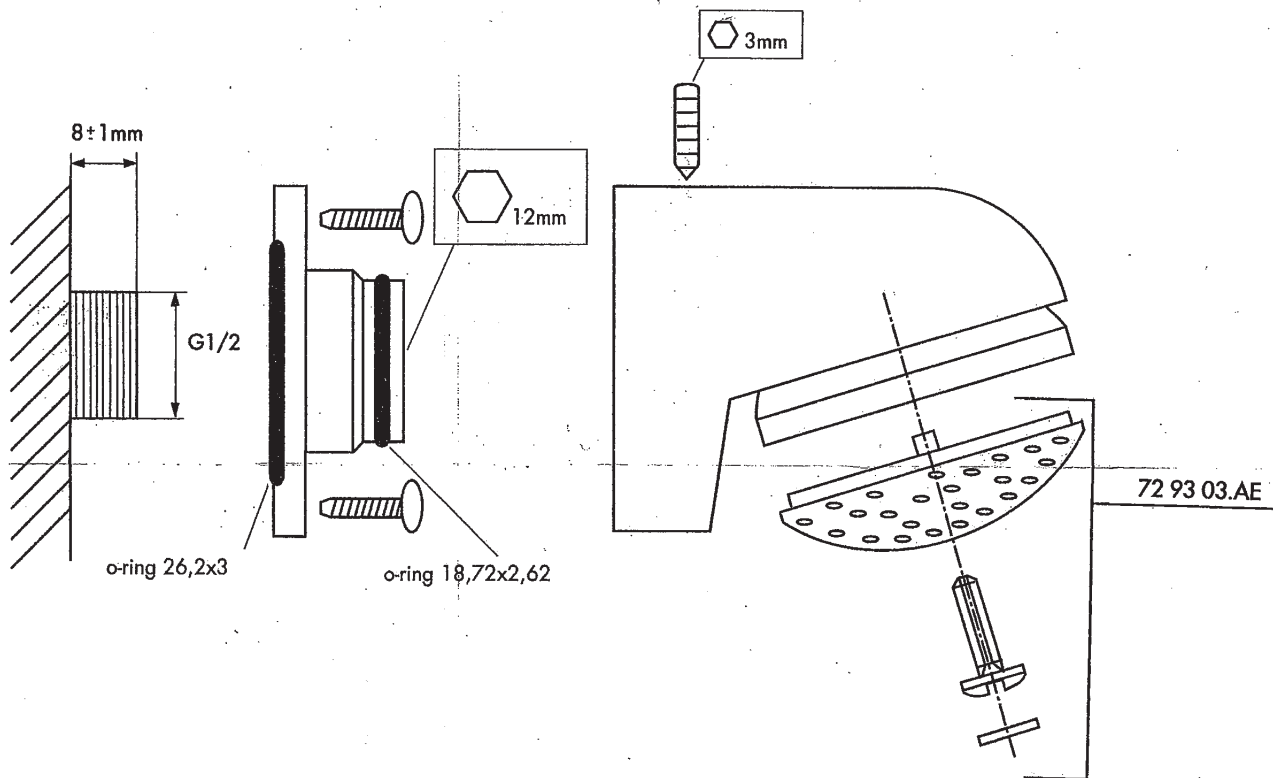

Rada DMD.6 vaste douchekop met anti-kalk sproeiplaat

Bestelnr.	Artikelnr.	Omschrijving
1336890	729303.AE	Rada sproeiplaatset DMD.6