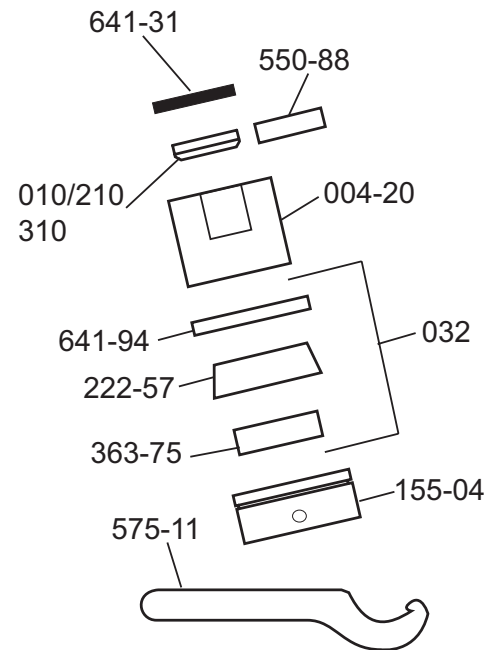

SH17/SH1710

Bestelnr.	Artikelnr.	Omschrijving
1336346	010	Rada remplaatje blauw 10 l/min
1336368	210	Rada remplaatje groen 7 l/min
1336369	310	Rada remplaatje zwart 6 l/min
1.1929.180	032	Rada sproeipatroonset VR12/SH17
1.641.94.1.0	641-94	Rada afdichtingsring VR12/SH17
1.222.57.2.0	222-57	Rada huls voor VR12/SH17
1.363.75.1.0	363-75	Rada draaiplaatje VR12/SH17
1.155.04.6.2	155-04	Rada onderstuk VR12/SH17
1.550.88.1.0	550-88	Rada afstandstuk
1.552.07.1.0	552-07	Rada draadeind 1/2"
1.575.11.1.0	575-11	Rada C-sleutel VR12/SH17
1.575.12.1.0	575-12	Rada inbussleutel
1.618.19.1.0	618-19	Rada inbusschroef
1.630.75.2.0	630-75	Rada montageplaatpakking
1.641.31.3.0	641-31	Rada afdichtingsring
1.552.01.3.1	552-01	Rada 1/2" dubbele nippel voor SH17/SH1710 (niet afgebeeld)