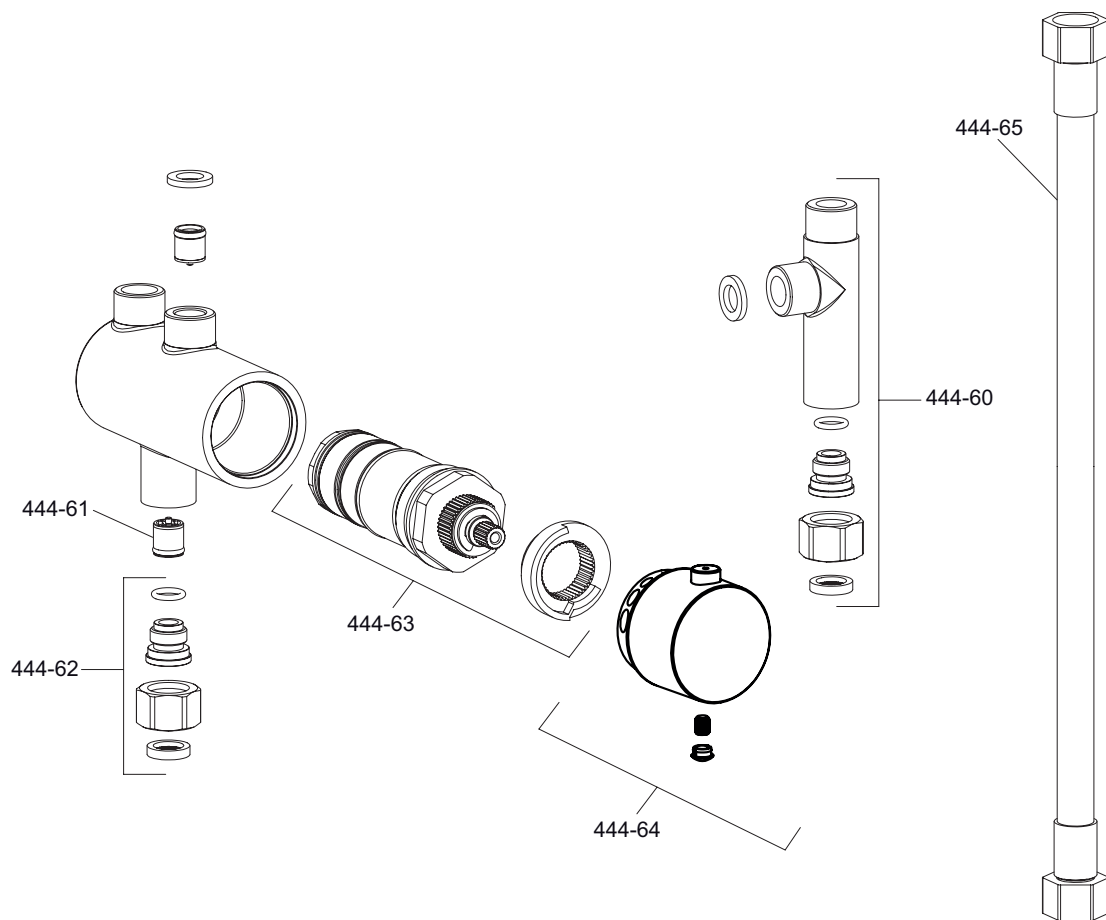

Technische wijzigingen voorbehouden

Rada Mini 12-3000

Bestelnr.	Artikelnr.	Omschrijving
2.1930.587	444-60	Rada mini T-Stuk 3/8" met slang 300 mm
2.1931.829	023	Keerklep
2.1930.588	444-62	Aansluitkoppeling 3/8"
2.1930.589	444-63	Rada Mini mengpatroon
2.1930.590	444-64	Rada Mini knop