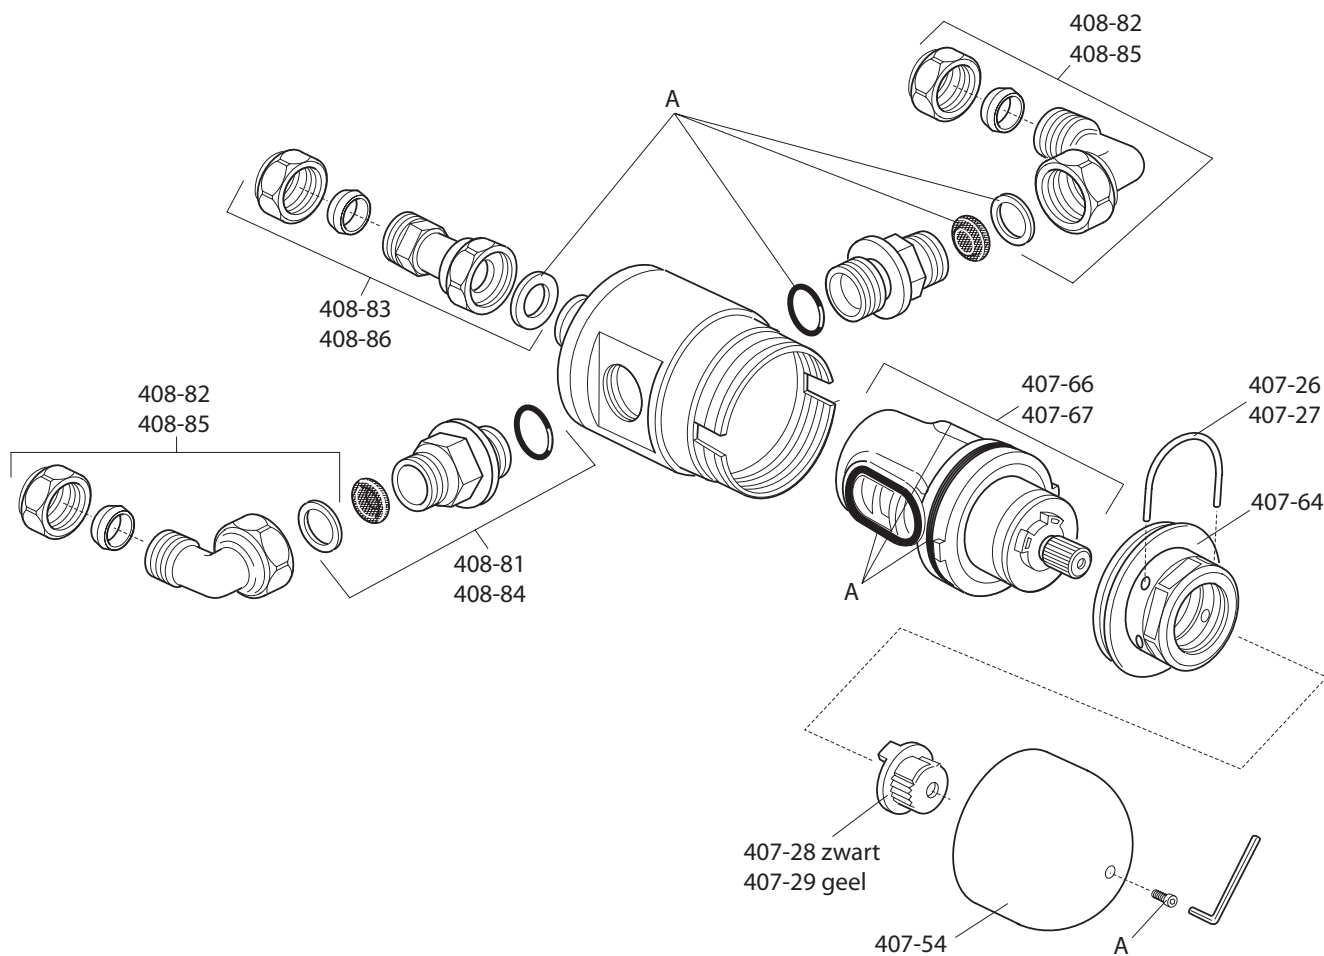

Rada 215 DK & 222 DK

Bestelnr.	Artikelnr.	Omschrijving
1.407.26.1.0	407-26	Rada zwarte clip 215
1.407.28.4.0	407-28	Rada naaf 215 (zwart)
1.407.29.4.0	407-29	Rada naaf 222 (geel)
1.407.54.2.0	407-54	Rada K-knop 215 / 222
1.407.64.2.0	407-64	Rada kop 215dk/222dk
1.1578.046.1	407-66	Rada patroon 222
1.407.67.8.0	407-67	Rada patroon 215
1.408.81.1.0	408-81	Rada keerklep 215dk
1.408.82.1.0	408-82	Rada haakse koppeling 1/2" 215dk
1.408.83.1.0	408-83	Rada uitlaat aansluitstuk 215 dk
1.408.84.1.0	408-84	Rada keerklep 222
1.408.85.1.0	408-85	Rada inlaat aansluitbocht 222 dk
1.408.86.1.0	408-86	Rada uitlaat aansluitstuk 222 dk
1.408.87.2.0	408-87	Rada 222 pakkingset aangeduid met 'A'
1.408.92.6.0	408-92	Rada 215 pakkingset aangeduid met 'A'

Technische wijzigingen voorbehouden