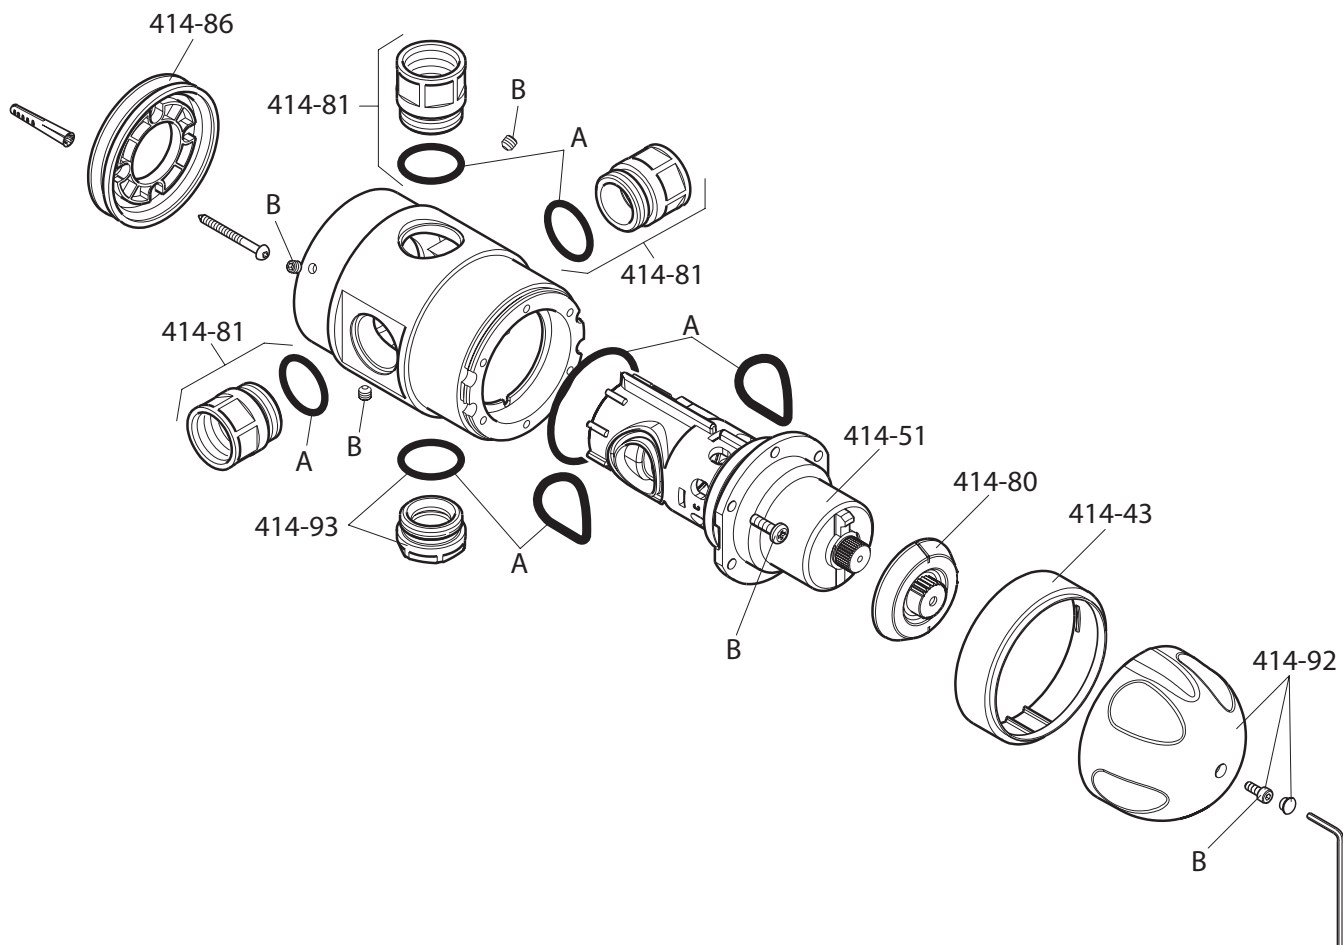

Rada 320 CF

vanaf 06/1998 tot 01/2016

Bestelnr.	Artikelnr.	Omschrijving
1.414.43.1.1	414-43	Rada temperatuurindicatiering 320
1.414.51.2.0	414-51	Rada patroon 320
1.414.80.1.0	414-80	Rada naaf 320
1.414.81.1.0	414-81	Rada uitlaatsnippel bi. dr. 320
1.414.84.1.0	414-84	Rada pakkingset 320 aangeduid met 'A'
1.414.85.1.0	414-85	Rada schroevenset 320 aangeduid met 'B'
1.414.86.1.0	414-86	Rada montageplaat 320
1.414.92.2.0	414-92	Rada temperatuurregelknop 320
1.414.93.1.0	414-93	Rada afsluitdop 320

Technische wijzigingen voorbehouden

Tel. 0342-414088 · www.radacontrols.com