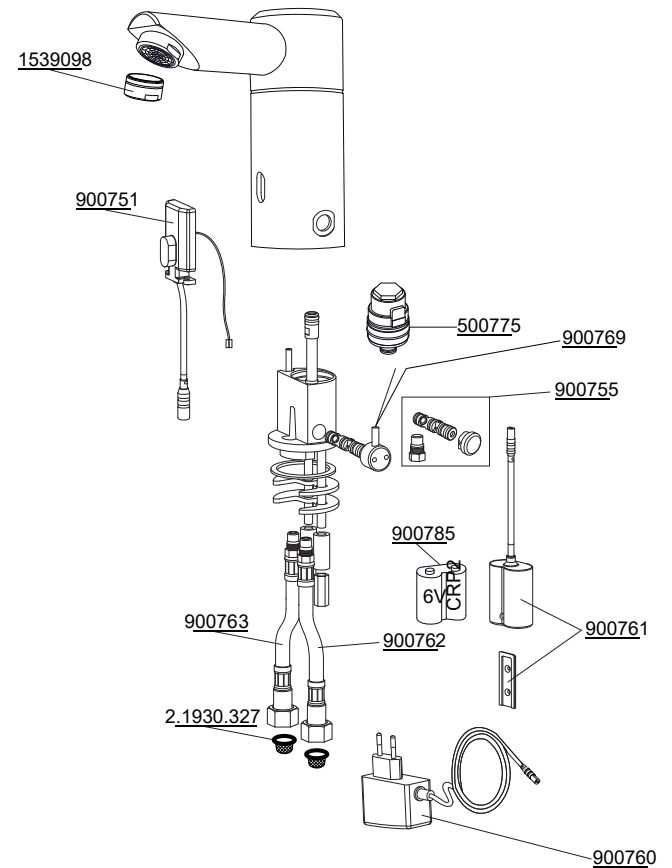

Rada Tec 200

Bestelnr.	Artikelnr.	Omschrijving
1539098	1539098	Rada Tec perlator met volumestroombegrenzer 6 l/min.
1336897	900751	Rada Tec infrarood sensor
1336906	900762	Flexibele aansluitslang koudwater
1336907	900763	Flexibele aansluitslang warm water
2.1930.327	2.1930.327	Rada inlaatfilter 3/8" hoog
1336905	900761	Batterijhouder met bevestigingsplaatje (zonder batterij)
1336913	900785	Lithium batterij 6V, type CRP2
1336900	900755	Spindel + blinddop voor temperatuurhendel (niet standaard meegeleverd)
1336910	900769	Temperatuurhendel en spindel t.b.v. de mengkraan
2.1931.343	500775	Magneetventiel
1336904	900760	Netadapter 230V AC/ 6V DC