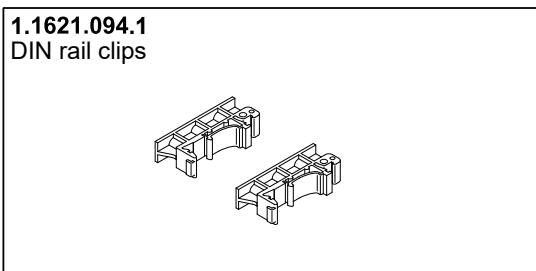

Technische wijzigingen voorbehouden

Tel. 0342-414088 · www.radacontrols.com

Rada Outlook onderdelen overzichtstekening

Technische wijzigingen voorbehouden

Rada Outlook onderdelen overzichtstekening

Bestelnr.	Artikelnr.	Omschrijving
1.463.05.1	463-05	Schroef- en pakkingset
1.463.06.3	463-06	Kabelafdekkap
1.463.08.2	463-08	Temperatuursensor + kabelboom
1.463.13.1	463-13	Aansluitadapters met inlaatklemmen
1.463.25.1	463-25	Set keerkleppen en filters
1.463.28.1	463-28	Interne klemmen
1.463.83.1	463-83	Transformator 230V AC / 12 V DC
1.464.54.1	464-54	Kabelboom stappenmotor mengkraan
1.464.40.1	464-40	Dubbel magneetventiel
1052073	1052073	Kabelboom voor magneetventielen
4.1621.179	1621-179	Rada Outlook mengkraan + motor en inlaatklemmen
4.1621.195	1621-195	Aandrijfriem Rada Outlook
4.1621.181	1621-181	Afdekplaten zwart
4.1621.210	1621.210	Set van 10 inlaatfilters
1.464.47.1	464-47	Uitlaatklemmen
1.464.52.1	464-52	Uitlaataadapter
1.1621.092.1	280240	Kabel tussen mengkraan en sensorbox
1.1621.093.2	280400	Rada Outlook Sensorbox
1.1621.090.1	280402	Besturingsprint mengkraan
1.1621.094.1	464-56	DIN rail clips
1.1621.095.1	280106	Afdekkapje Rada Outlook kunststof infrarood bedieningssensor