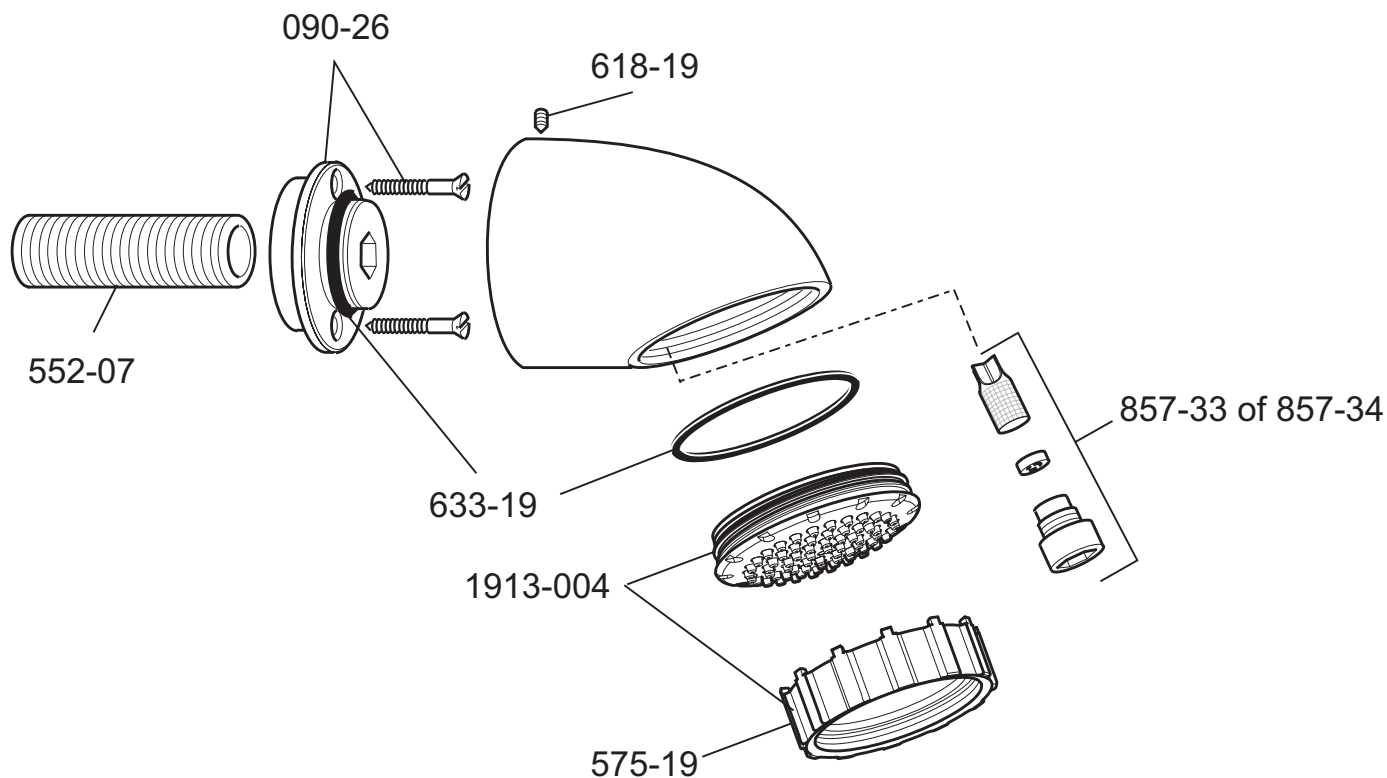

Rada VR105RC/VR106RC

Bestelnr.	Artikelnr.	Omschrijving
1.090.26.1.0	090-26	Rada achterplaat VR105RC/VR106RC
1.618.19.1.0	618-19	Rada inbuschroef
1.633.19.1.0	633-19	Rada pakkingset VR douchekoppen
1.857.33.1.0	857-33	Rada volumestroombegrenzer 9 l/min. (oranje)
1.857.34.1.0	857-34	Rada volumestroombegrenzer 6 l/min. (grijs)
4.1913.004	1913.004	Rada sproeiplate VR RC douchekop inclusief sproeiplateleutel
1.552.07.1.0	552-07	Rada draadeind 1/2", messing
1.575.19.1.0	575-19	Rada RC sproeiplateleutel

Technische wijzigingen voorbehouden

Tel. 0342-414088 · www.radacontrols.com