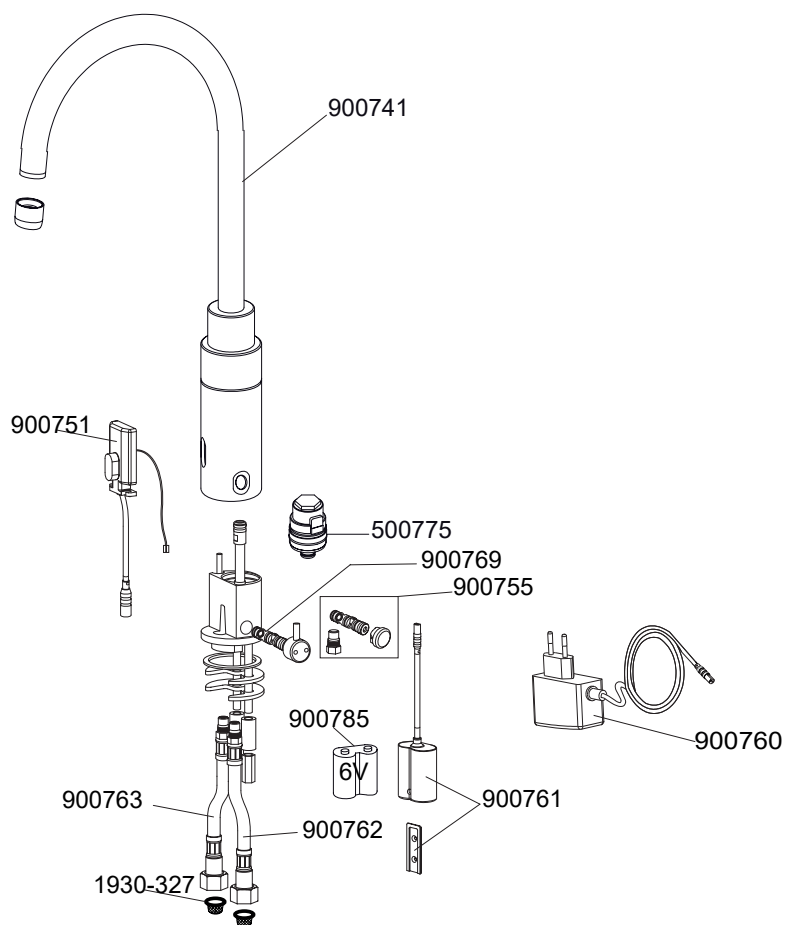

Rada Tec 300

Bestelnr.	Artikelnr.	Omschrijving
1336897	900751	Rada Tec 300 infrarood sensor
1336906	900762	Flexibele aansluitslang koudwater
1336907	900763	Flexibele aansluitslang warm water
2.1930.327	1930-327	Inlaatfilter 3/8" hoog
1336905	900761	Batterijhouder met bevestigingsplaatje (zonder batterij)
1336913	900785	Lithium batterij 6V, type CRP2
1336900	900755	Spindel + blinddop voor temperatuurhendel (niet standaard meegeleverd)
1336910	900769	Temperatuurhendel en spindel b.v. de mengkraan
2.1931.343	500775	Magneetventiel
1336904	900760	Netadapter 230V AC/ 6V DC
1336893	900741	Rada Tec 300 uitloop