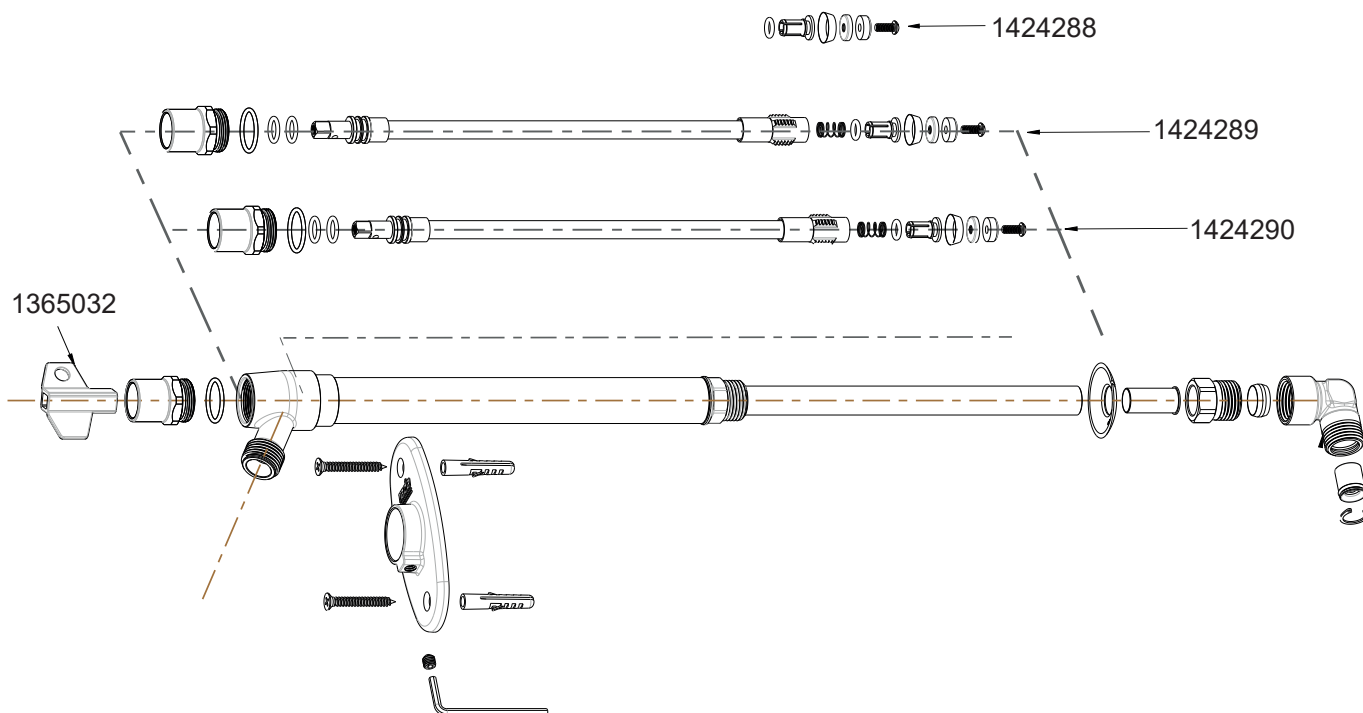

Rada vorstvrije gevelkraan FP1-200 en FP1-300

Bestelnr.

Omschrijving

1365032	Rada sleutel voor vorstvrije gevelkraan
1424288	Rada afsluiter voor gevelkraan FP1-200 en FP1-300
1424289	Complete spindel voor Rada gevelkraan FP1-200 (lengte spindel +/- 22 cm)
1424290	Complete spindel voor Rada gevelkraan FP1-300 (lengte spindel +/- 32 cm)