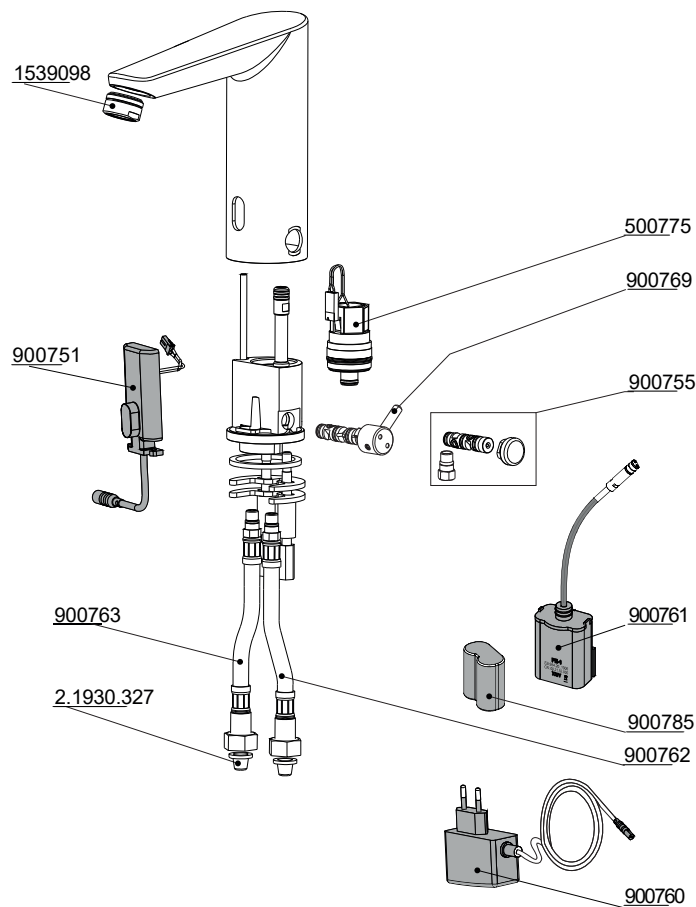

Technische wijzigingen voorbehouden

Rada Insight 100

Bestelnr.	Artikelnr.	Omschrijving
1093425	1093425	Rada Insight hendel mengkraan
1095910-SP	1095910-SP	Membraanset (Insight 100, 200)
1095915	1095915	Mengkraanpatroon
1101642-SP-CP	1101642-SP-CP	Perlator Insight 100 1,9 l/min.met chroom ring
1336883	700408	Rada Insight perlator zonder chroom ring (niet afgebeeld)
1102542	1102542	Spoel magneetventiel
1123949	1123949	Sensor
1336831	152060	Rada Insight rubber ring
1336891	836664	Rada Insight bevestigingsset
2.1931.351	700400	Rada Insight hybride energie cell (niet afgebeeld)
1336879	700401	Rada Insight perlator 4,9 liter (niet afgebeeld)
1336028	Z90002	Rada Insight aansluitslang

Technische wijzigingen voorbehouden

Rada Tec 100 en Rada Tec 200

Rada Tec 100

Rada Tec 200

Bestelnr.	Artikelnr.	Omschrijving
1539098	1539098	Rada Tec perlator met volumestroombegrenzer 6 l/min.
1336897	900751	Rada Tec infrarood sensor
1336906	900762	Flexibele aansluitslang koudwater
1336907	900763	Flexibele aansluitslang warm water
2.1930.327	2.1930.327	Rada inlaatfilter 3/8" hoog
1336905	900761	Batterijhouder met bevestigingsplaatje (zonder batterij)
1336913	900785	Lithium batterij 6V, type CRP2
1336900	900755	Spindel + blinddop voor temperatuurhendel (niet standaard meegeleverd)
1336910	900769	Temperatuurhendel en spindel t.b.v. de mengkraan
2.1931.343	500775	Magneetventiel
1336904	900760	Netadapter 230V AC/ 6V DC