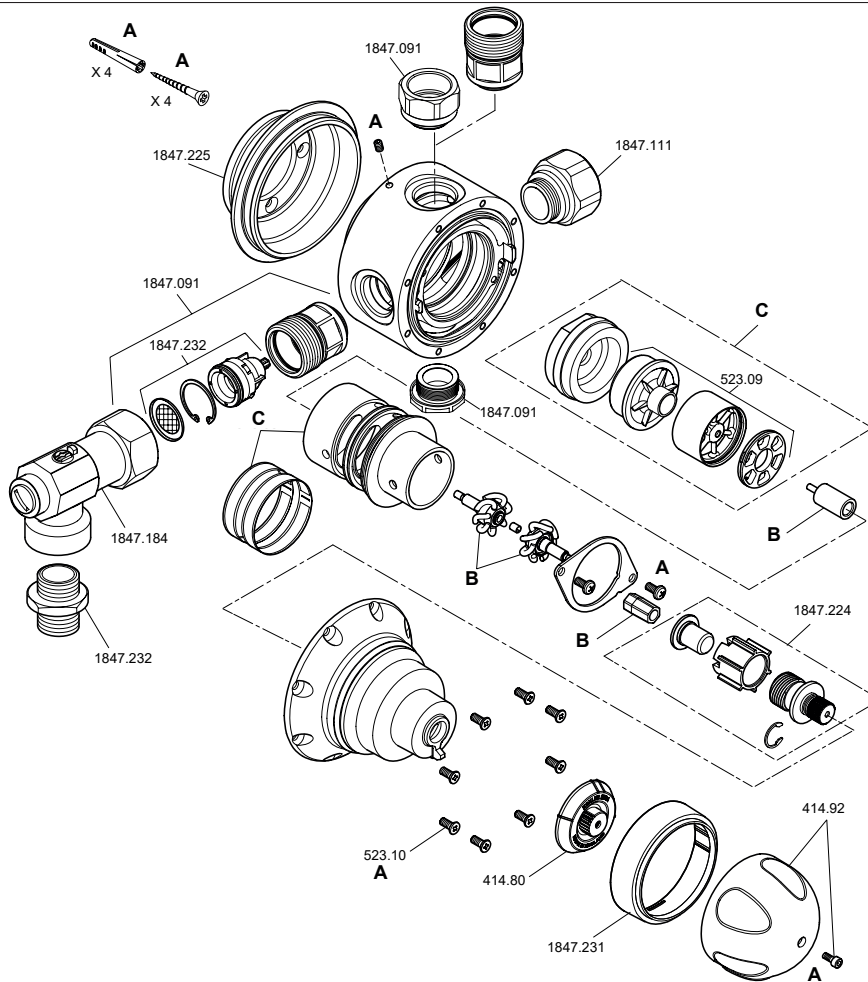

Bestelnr.	Artikelnr.	Omschrijving
1.414.80.1.0	414-80	Rada naaf 425 IF en 425 F, 320M, 320 IF en 320F
1.414.92.2.0	414-92	Rada temperatuurregelknop 425
1.523.06.2.0	523-06	Rada element 25/425 (zie B)
4.1847.241	523-08	Rada patroon 25/425 zonder element (zie C)
1.523.09.2.0	523-09	Rada schuifstuk 25/425
4.1847.091	1847.091	Rada aansluitset 425 IF
4.1847.111	1847-111	Rada inlaatkoppeling 425F
4.1847.184	1847-184	Rada set van 2 afsluiters 320/25 IF
4.1847.232	1847-232	Rada set van 2 keerkleppatronen 320 IF/425
4.1847.224	1847-224	Rada spindelset 425 IF & F
4.1847.226	1847-226	Rada pakkingset 425 IF & F
4.1847.231	1847-231	Rada chrome indicatiering 425

Technische wijzigingen voorbehouden