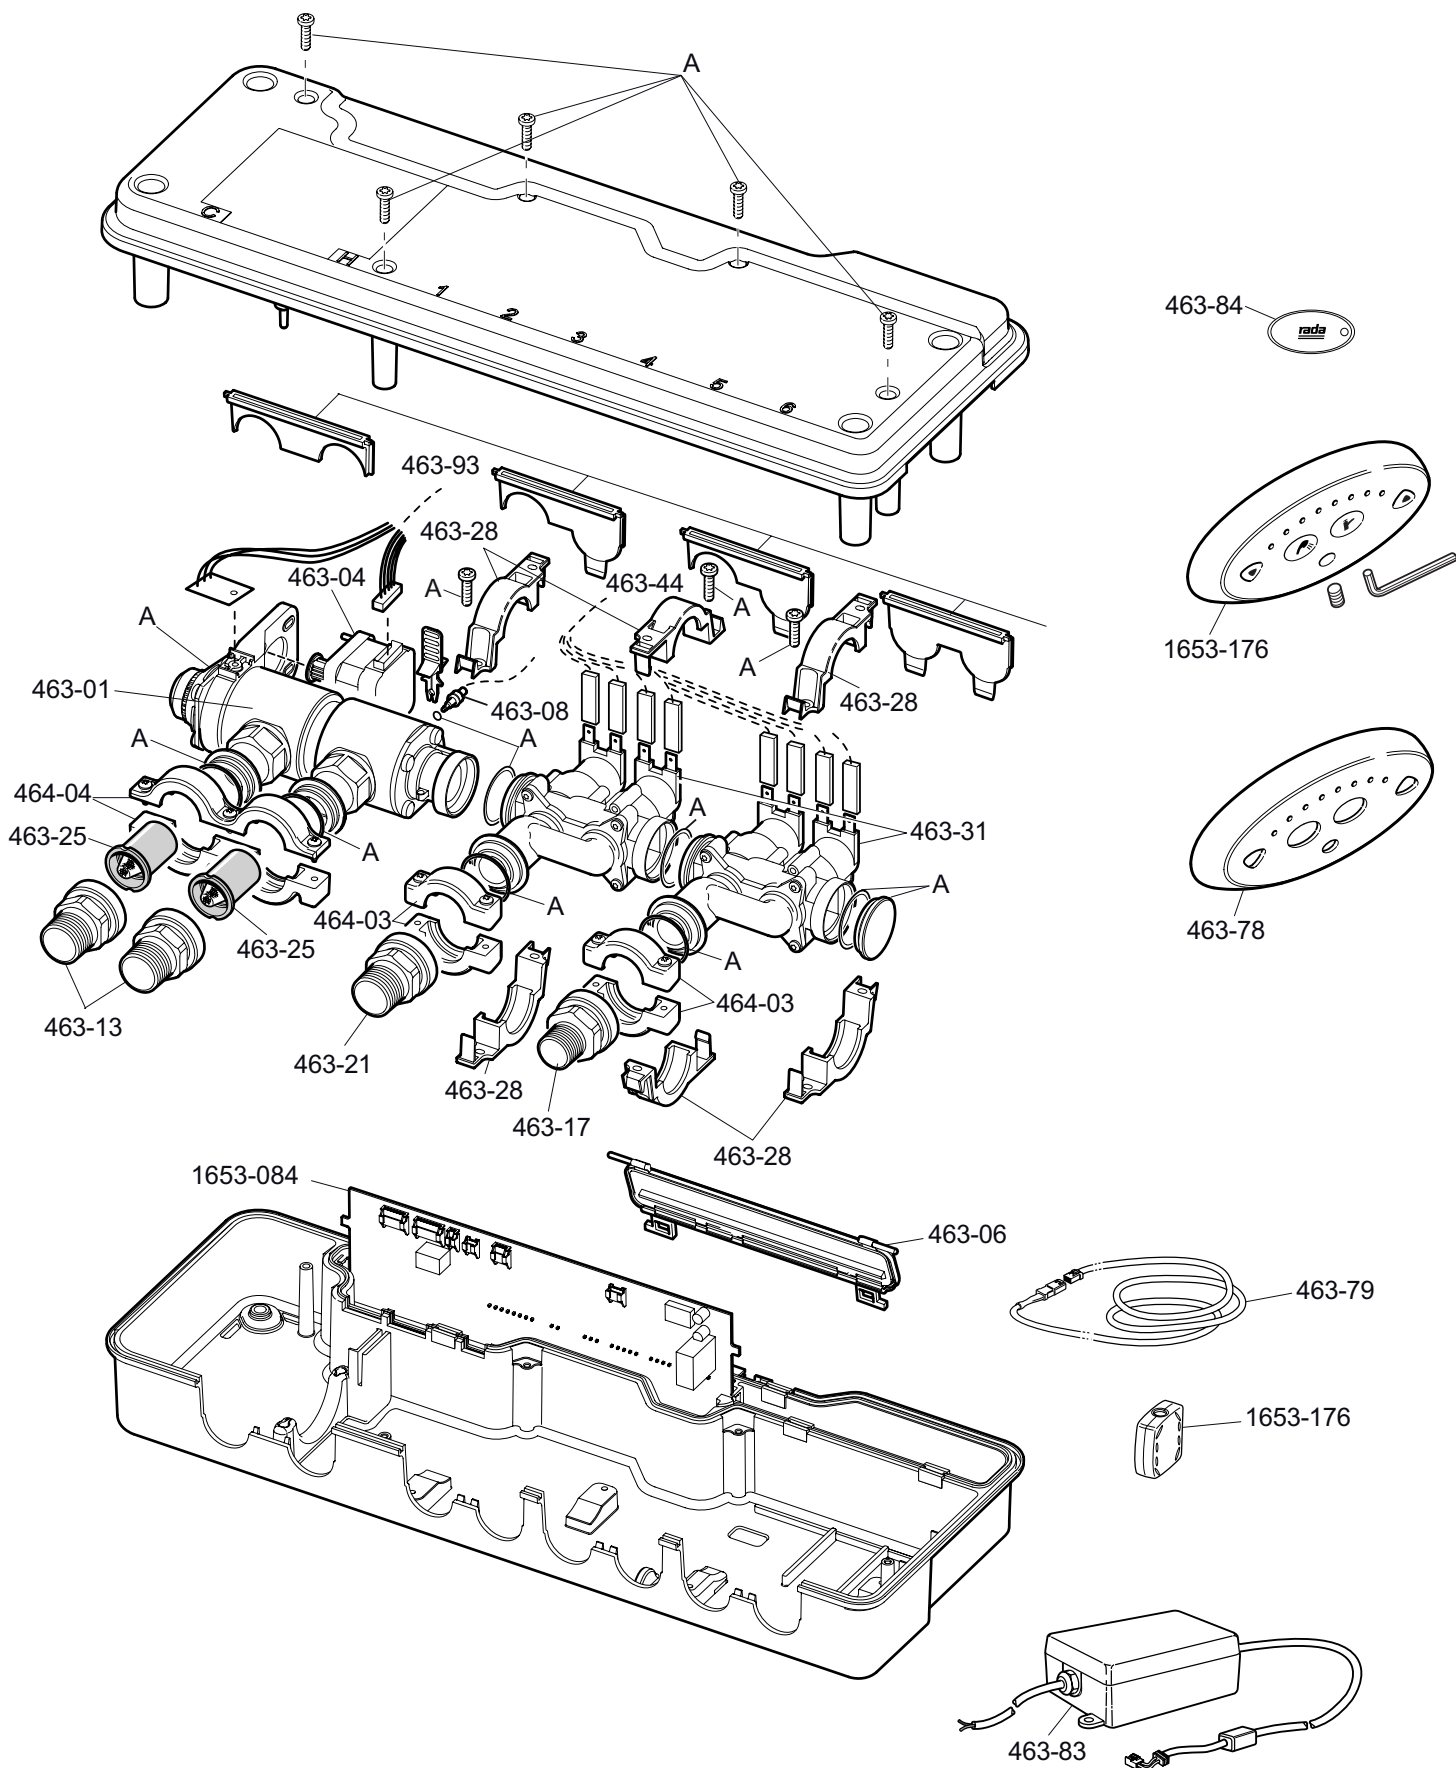

Rada Sense bad/douchemengkraan (niet meer leverbaar)

Technische wijzigingen voorbehouden

Rada Sense bad/douchemengkraan (niet meer leverbaar)

Bestelnr.	Artikelnr.	Omschrijving
1.463.05.1	463-05	Rada schroef - en pakkingset aangeduid met 'A'
1.463.06.3	463-06	Rada Sense kabelafdekkap
1.463.08.2	463-08	Rada temperatuursensorset
1.463.13.1	463-13	Rada Sense inlaatadapter 3/4" bu. dr. inclusief inlaat zadelklem (2x)
1.463.17.1	463-17	Rada Sense uitlaatadapter 1/2" bu. dr. inclusief uitlaat zadelklem
1.463.21.1	463-21	Rada Sense uitlaatadapter 3/4" bu. dr.
1.463.25.1	463-25	Rada Sense keerkleppen en filterset
1.463.28.1	463-28	Rada interne zadelklemmen (2x)
1.1653.084.2	1653-084	Rada Sense hoofdprint bad/douche geprogrammeerd met software "bad/douche"
1.463.44.1	463-44	Rada Sense bekabeling
1.463.31.1	463-31	Rada Sense dubbel magneetventiel met afdekdop en interne zadelklemmen
4.1653.176	1653-176	Rada Sense bedieningspaneel bad/douche bluetooth met ontstoringsmodule
1.463.78.1	463-78	Rada Sense afdekplaat bedieningspaneel chroom
1.463.79.1	463-79	Rada Sense verlengkabel bedieningspaneel, 3m
1.463.83.1	463-83	Rada Sense netadapter 230 V AC / 12 V DC 45W
1.463.84.1	463-84	Rada Sense magneetsleutel
1.463.93.1	463-93	Rada kabelboom stappenmotor
1.463.01.1	463-01	Rada Sense menggedeelte C2 HP met stappenmotor, kabelboom, keerklep en filterset en inlaatzadelklemmen
1.464.03.1	464-03	Rada Sense uitlaatzadelklem
1.464.04.1	464-04	Rada Sense inlaatzadelklem