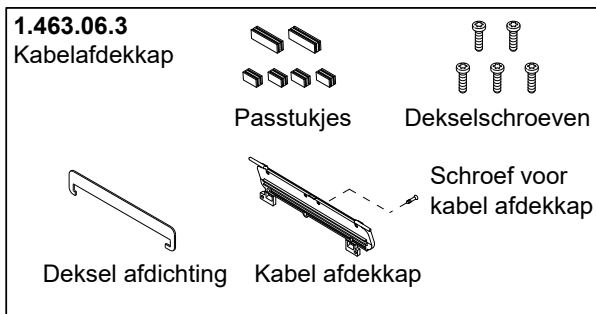

Technische wijzigingen voorbehouden

Tel. 0342-414088 · www.radacontrols.com

Rada Outlook onderdelen overzichtstekening

Technische wijzigingen voorbehouden

Rada Outlook onderdelen overzichtstekening

Bestelnr.	Artikelnr.	Omschrijving
1.463.05.1	463-05	Schroef- en pakkingset
1.463.06.3	463-06	Kabelafdekkap
1.463.08.2	463-08	Temperatuursensor + kabelboom
1.463.13.1	463-13	Aansluitadapters met inlaatklemmen
1.463.25.1	463-25	Set keerkleppen en filters
1.463.28.1	463-28	Interne klemmen
1.463.83.1	463-83	Transformator 230V AC / 12 V DC
1.464.54.1	464-54	Kabelboom stappenmotor mengkraan
1.464.40.1	464-40	Dubbel magneetventiel
1052073	1052073	Kabelboom voor magneetventielen
4.1621.179	1621-179	Rada Outlook mengkraan + motor en inlaatklemmen
4.1621.195	1621-195	Aandrijfriem Rada Outlook
4.1621.181	1621-181	Afdekplaten zwart
4.1621.210	1621.210	Set van 10 inlaatfilters
1.464.47.1	464-47	Uitlaatklemmen
1.464.52.1	464-52	Uitlaataadapter
1.1621.092.1	280240	Kabel tussen mengkraan en sensorbox
1.1621.093.2	280400	Rada Outlook Sensorbox
1.1621.090.1	280402	Besturingsprint mengkraan
1.1621.094.1	464-56	DIN rail clips
1.1621.095.1	280106	Afdekkapje Rada Outlook kunststof infrarood bedieningssensor