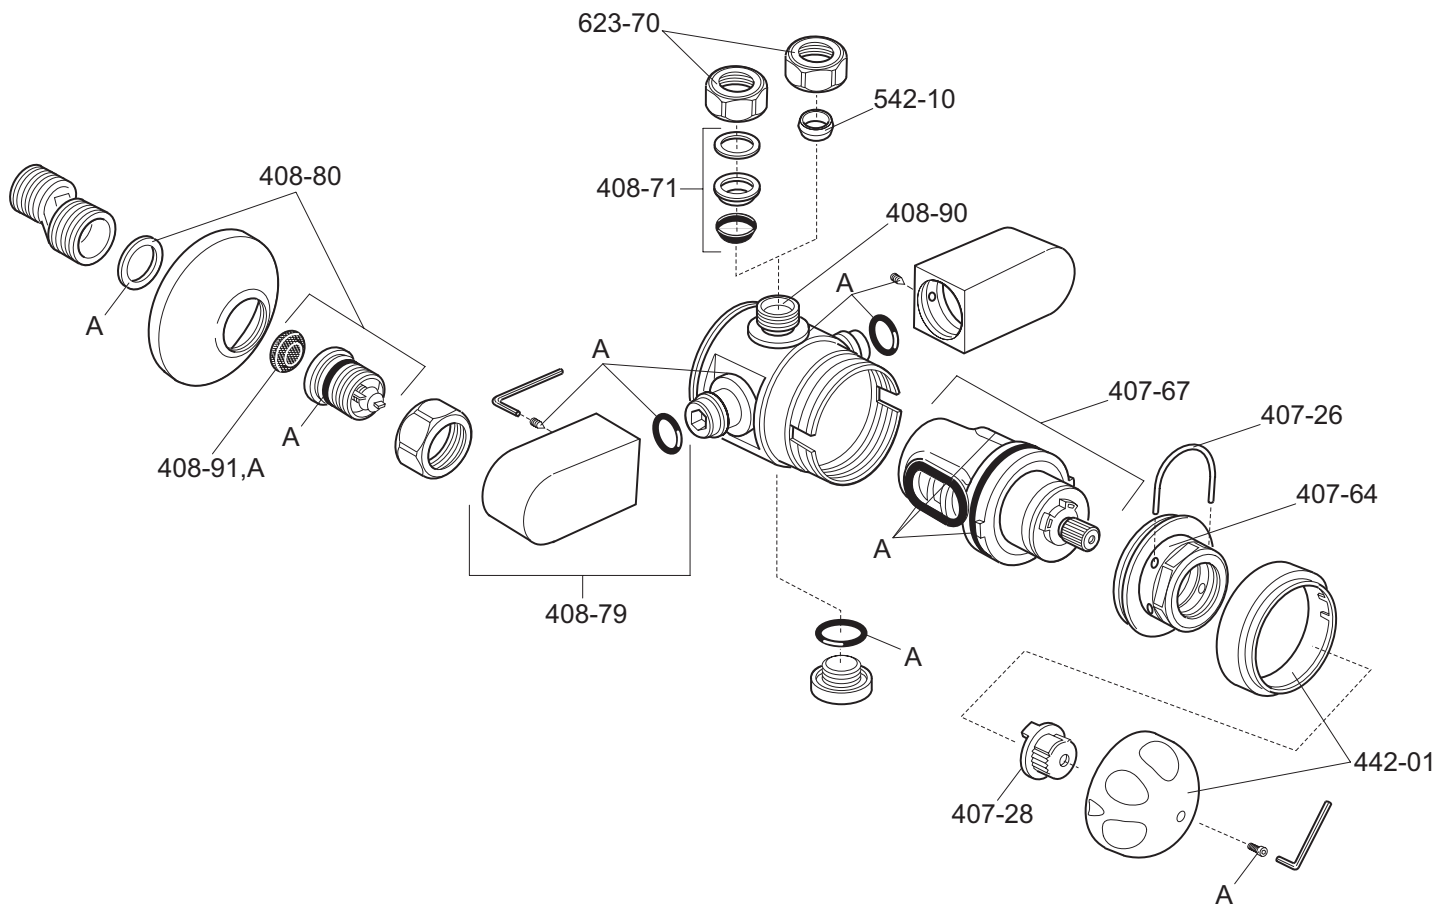

Rada 215 ZC

Bestelnr.	Artikelnr.	Omschrijving
1.407.26.1.0	407-26	Rada zwarte clip 215
1.407.28.4.0	407-28	Rada naaf 215
1.407.64.2.0	407-64	Rada kop 215
1.407.67.8.0	407-67	Rada patroon 215
1.408.79.2.0	408-79	Rada inlaat aansluitbocht 215zc
1.408.80.2.0	408-80	Rada keerkleppatroon 215zc
1.408.90.2.0	408-90	Rada uitlaatsnippel 215
1.408.91.4.0	408-91	Rada filterset 215
1.408.92.6.0	408-92	Rada pakkingset 215 aangeduid met 'A'
1.442.01.1.0	442-01	Rada temperatuurregelknop 215
1.542.10.2.0	542-10	Rada afdichtingskraag
1.623.70.1.2	623-70	Rada moer 15mm

Technische wijzigingen voorbehouden

Tel. 0342-414088 · www.radacontrols.com