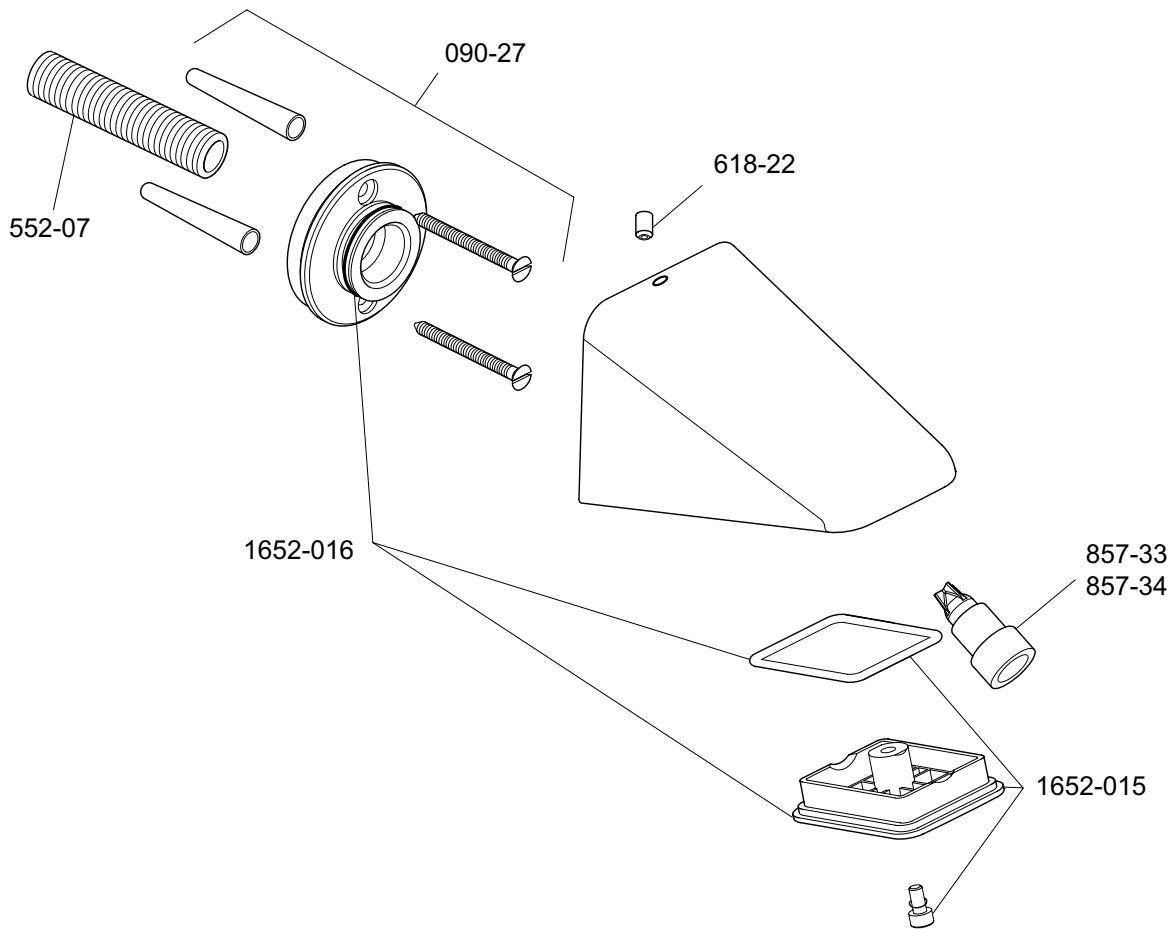

Rada VR102 (VR2-RS)/142 (VR2-ES)

Bestelnr.	Artikelnr.	Omschrijving
1.090.27.1.0	090-27	Rada achterplaat VR102/142
1.552.07.1.0	552-07	Rada draadeind 1/2", 80 mm, messing
1.618.22.1.0	618-22	Rada inbuschroef
1.857.33.1.0	857-33	Rada volumestroombegrenzer 9 l/min. (oranje)
1.857.34.1.0	857-34	Rada volumestroombegrenzer 6 l/min. (grijs)
1.1652.015.1	1652-015	Rada sproeiplaat VR102/142
1.1652.016.1	1652-016	Rada pakkingset VR102/142