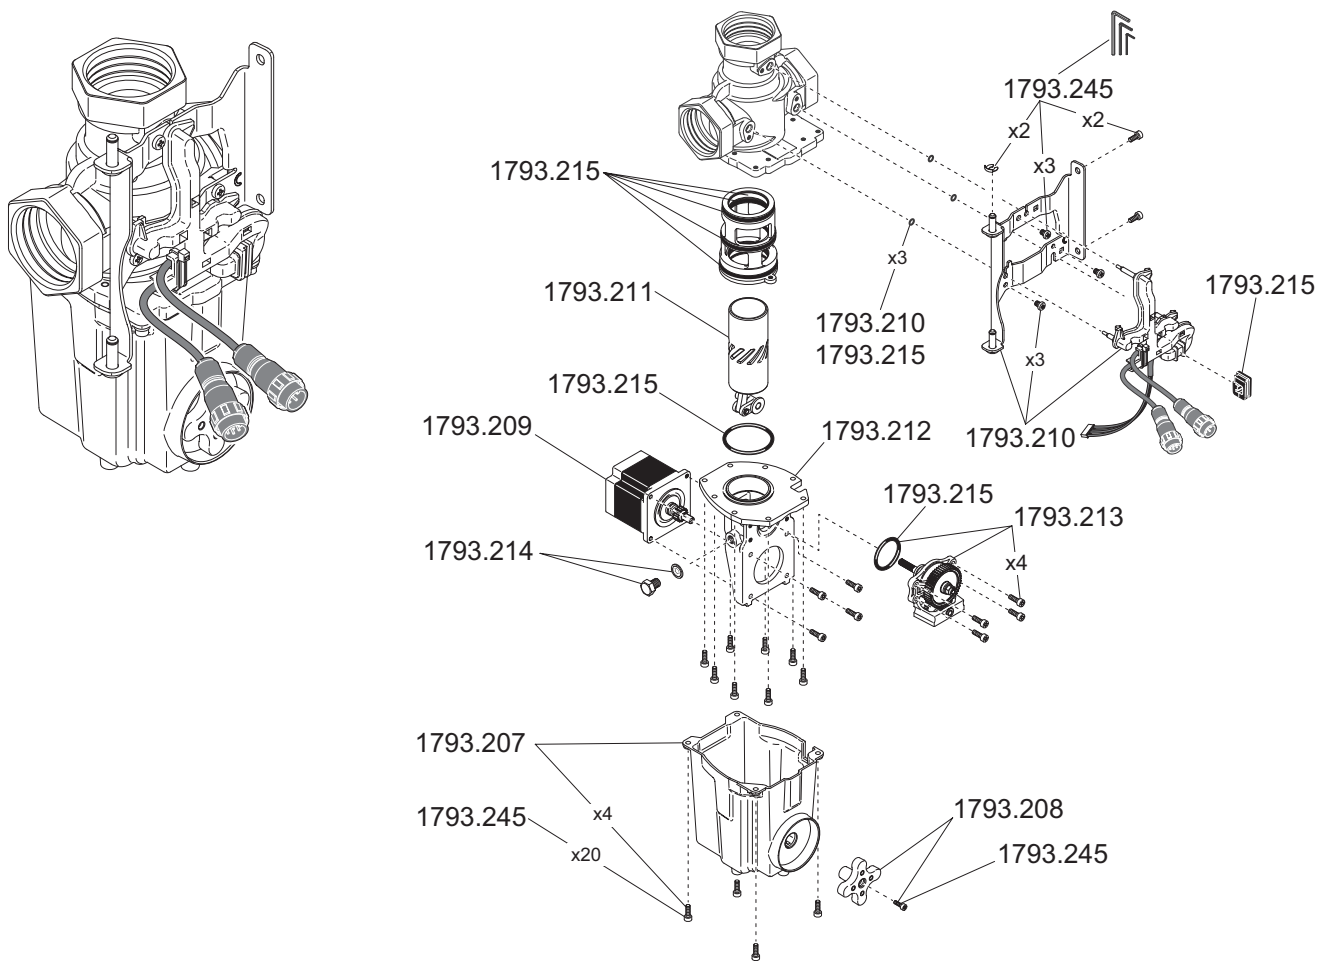

Rada DRV40 mengunit

Bestelnr.	Artikelnr.	Omschrijving
4.1793.207	1793.207	Rada deksel motor DRV40
4.1793.208	1793.208	Rada rotor DRV40
4.1793.209	1793.209	Rada motor DRV40
4.1793.210	1793.210	Rada kabelboom met beugel en sensoren DRV40
4.1793.211	1793.211	Rada schuif DRV40
4.1793.212	1793.212	Rada aandrijfmantel DRV40
4.1793.213	1793.213	Rada tandwielset DRV40
4.1793.214	1793.214	Rada afvoerplug DRV40
4.1793.215	1793.215	Rada pakkingset DRV40
4.1793.245	1793.245	Rada schroevenset DRV40

Technische wijzigingen voorbehouden

Tel. 0342-414088 · www.radacontrols.com