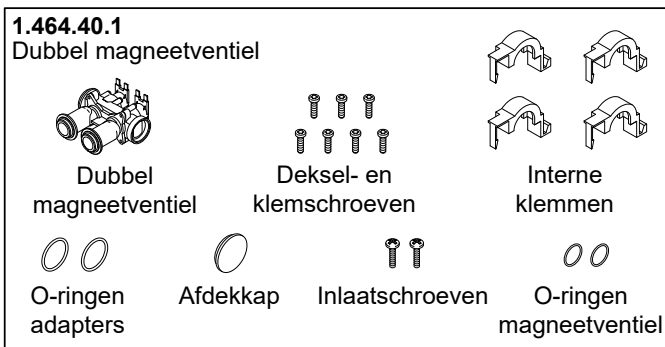

Technische wijzigingen voorbehouden