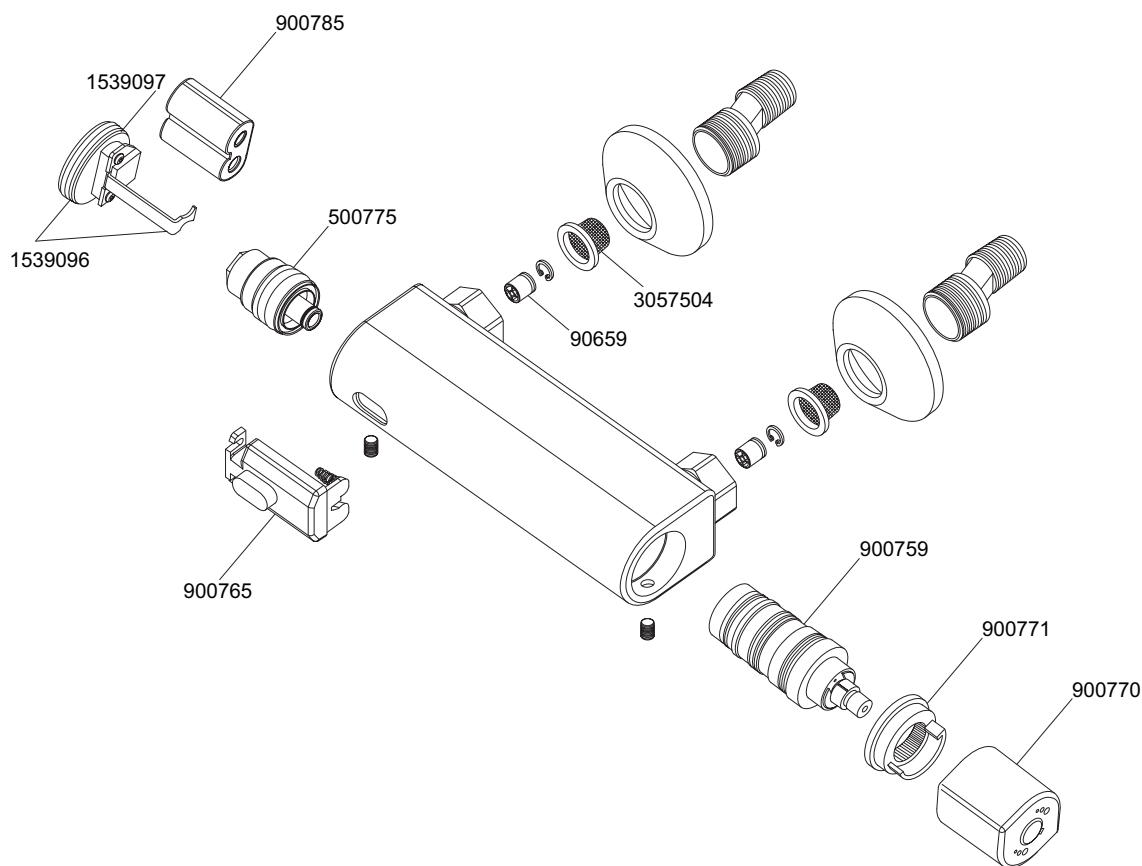

Rada Tec 600

Bestelnr.	Artikelnr.	Omschrijving
1336913	900785	Lithium batterij 6V, type CRP2
1539096	1539096	Batterijhouder Rada Tec 500/600
1539097	1539097	O-ring batterijhouder Rada Tec 500/600
2.1913.343	500775	Magneetventiel
2.1931.829	90659	Keerkleppatroon DN15
1336903	900759	Thermostaatpatroon Rada Tec 500/600
1336912	900771	Gekartelde ring
1336911	900770	Temperatuurregelknop Rada Tec 500/600
1336909	900765	Sensorunit Rada Tec 500/600
3057504	3057504	Zeefilter 3/4" hoog