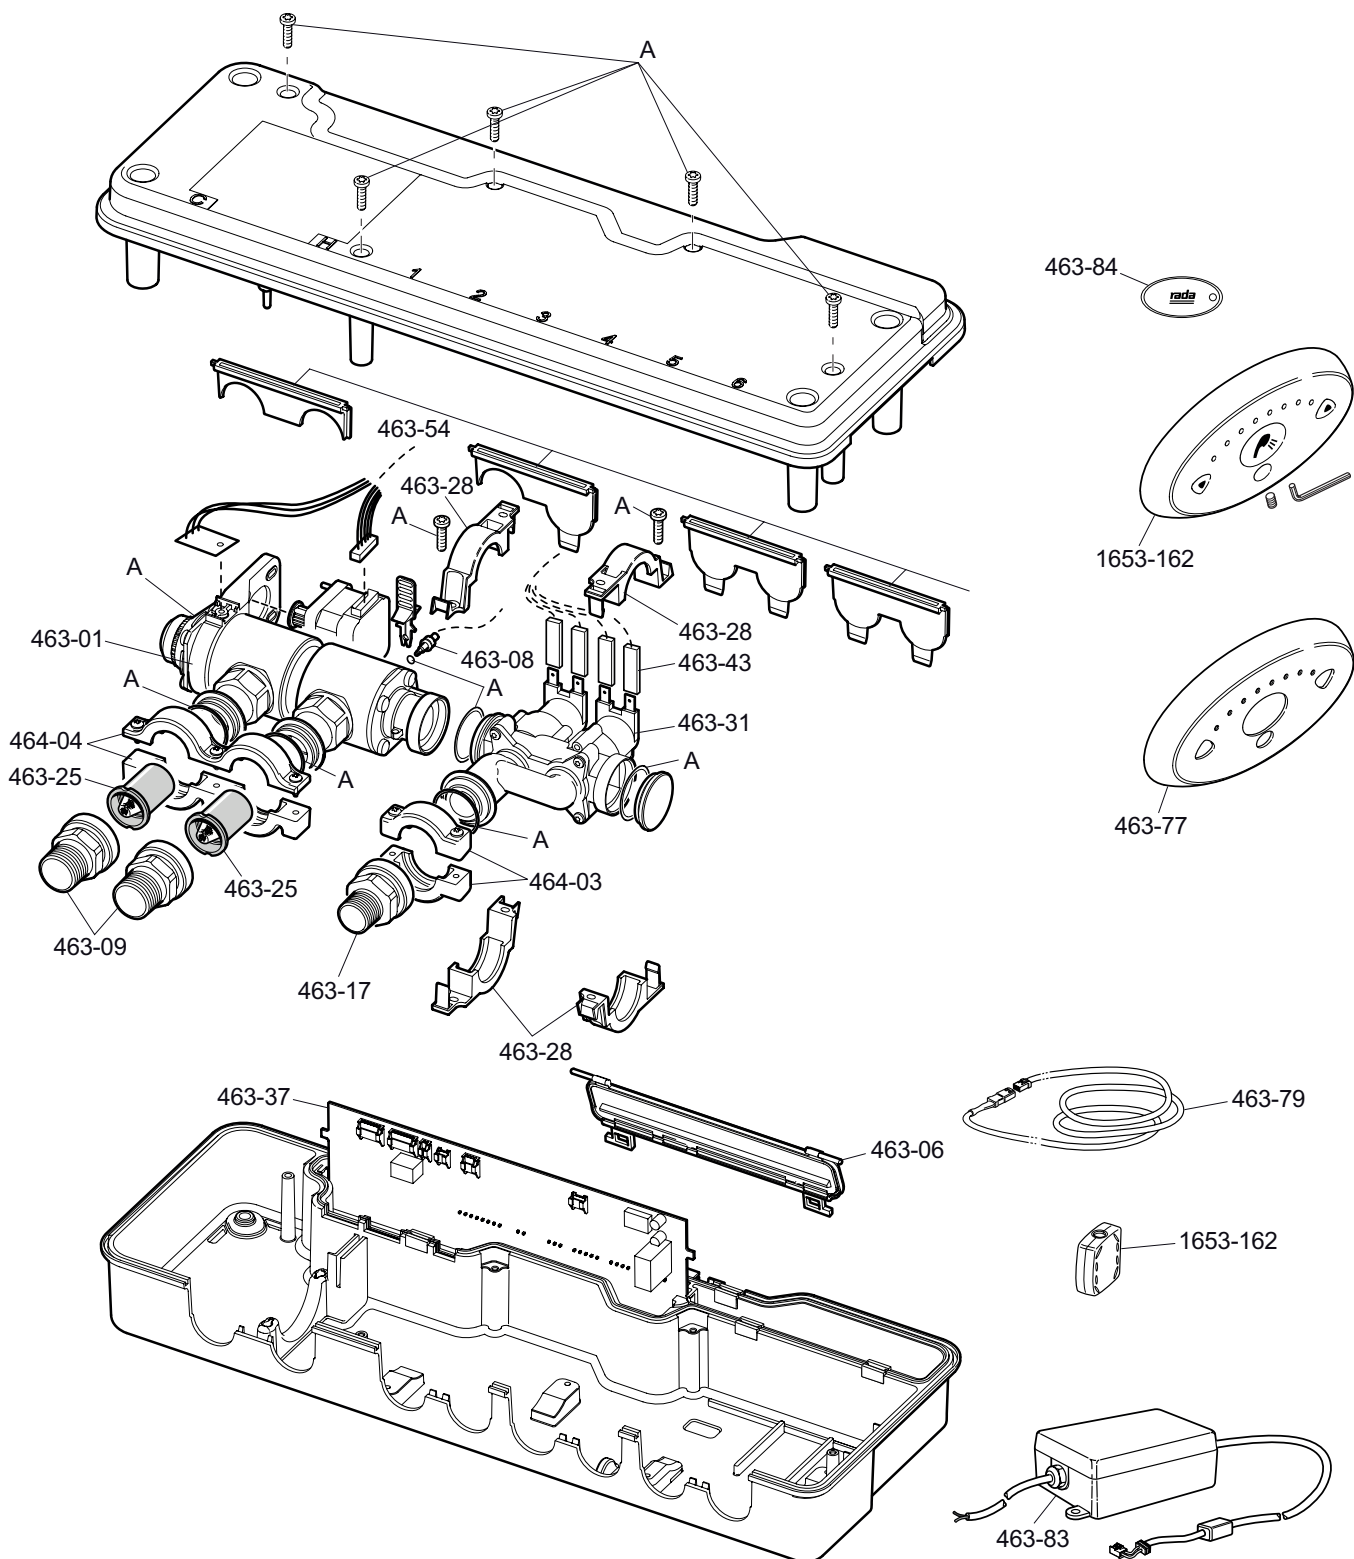

Rada Sense douchemengkraan

Technische wijzigingen voorbehouden

Tel. 0342-414088 · www.radacontrols.com

Rada Sense douchemengkraan

Bestelnr.	Artikelnr.	Omschrijving
1.463.05.1	463-05	Rada schroef - en pakkingset aangeduid met 'A'
1.463.06.3	463-06	Rada Sense kabelafdekkap
1.463.08.2	463-08	Rada temperatuursensorset
1.463.09.1	463-09	Rada Sense inlaatadapter 1/2" bu. dr. inclusief inlaat zadelklem (2x)
1.463.17.1	463-17	Rada Sense uitlaatadapter 1/2" bu. dr. inclusief uitlaat zadelklem
1.463.25.1	463-25	Rada Sense keerklep en filterset
1.463.28.1	463-28	Rada interne zadelklemmen (2x)
1.463.37.5	463-37	Rada Sense hoofdprint douche
1.463.43.1	463-43	Rada Sense bekabeling magneetklep
1.463.01.1	463-01	Rada Sense menggedeelte C2 HP met stappenmotor, kabelboom, keerklep en filterset en inlaatzadelklemmen
1.463.31.1	463-31	Rada Sense dubbel magneetventiel met afdekdop en interne zadelklemmen
4.1653.162	1653-162	Rada Sense bedieningspaneel douche, bluetooth met ontstoringmodule
1.463.77.1	463-77	Rada Sense afdekplaat bedieningspaneel chroom
1.463.79.1	463-79	Rada Sense verlengkabel bedieningspaneel, 3m
1.463.83.1	463-83	Rada Sense transformator 230 V AC / 12 V DC 45W
1.463.84.1	463-84	Rada Sense magneetsleutel
1.464.54.1	464-54	Rada kabelboom mengkraan
1.464.03.1	464-03	Rada Sense uitlaatzadelklem
1.464.04.1	464-04	Rada Sense inlaatzadelklem