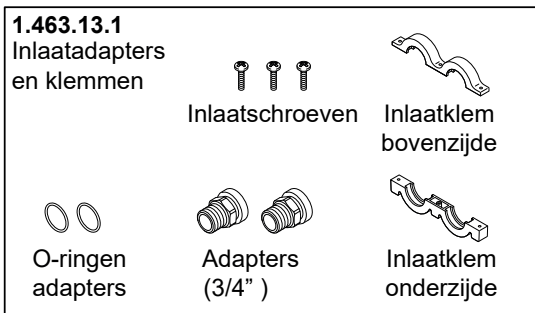

Technische wijzigingen voorbehouden