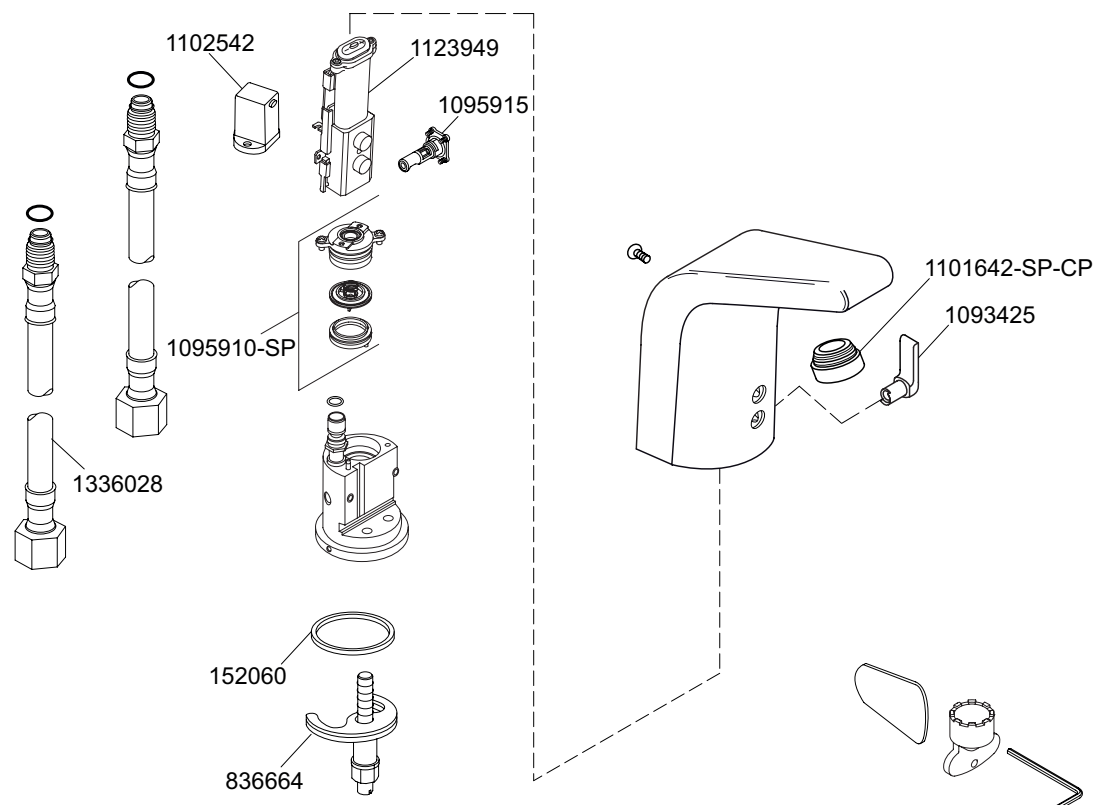

Rada Insight 100

Bestelnr.	Artikelnr.	Omschrijving
1093425	1093425	Rada Insight hendel mengkraan
1095910-SP	1095910-SP	Membraanset (Insight 100, 200)
1095915	1095915	Mengkraanpatroon
1101642-SP-CP	1101642-SP-CP	Perlator Insight 100 1,9 l/min.met chroom ring
1336883	700408	Rada Insight perlator zonder chroom ring (niet afgebeeld)
1102542	1102542	Spoel magneetventiel
1123949	1123949	Sensor
1336831	152060	Rada Insight rubber ring
1336891	836664	Rada Insight bevestigingsset
2.1931.351	700400	Rada Insight hybride energie cell (niet afgebeeld)
1336879	700401	Rada Insight perlator 4,9 liter (niet afgebeeld)
1336028	Z90002	Rada Insight aansluitslang

Technische wijzigingen voorbehouden