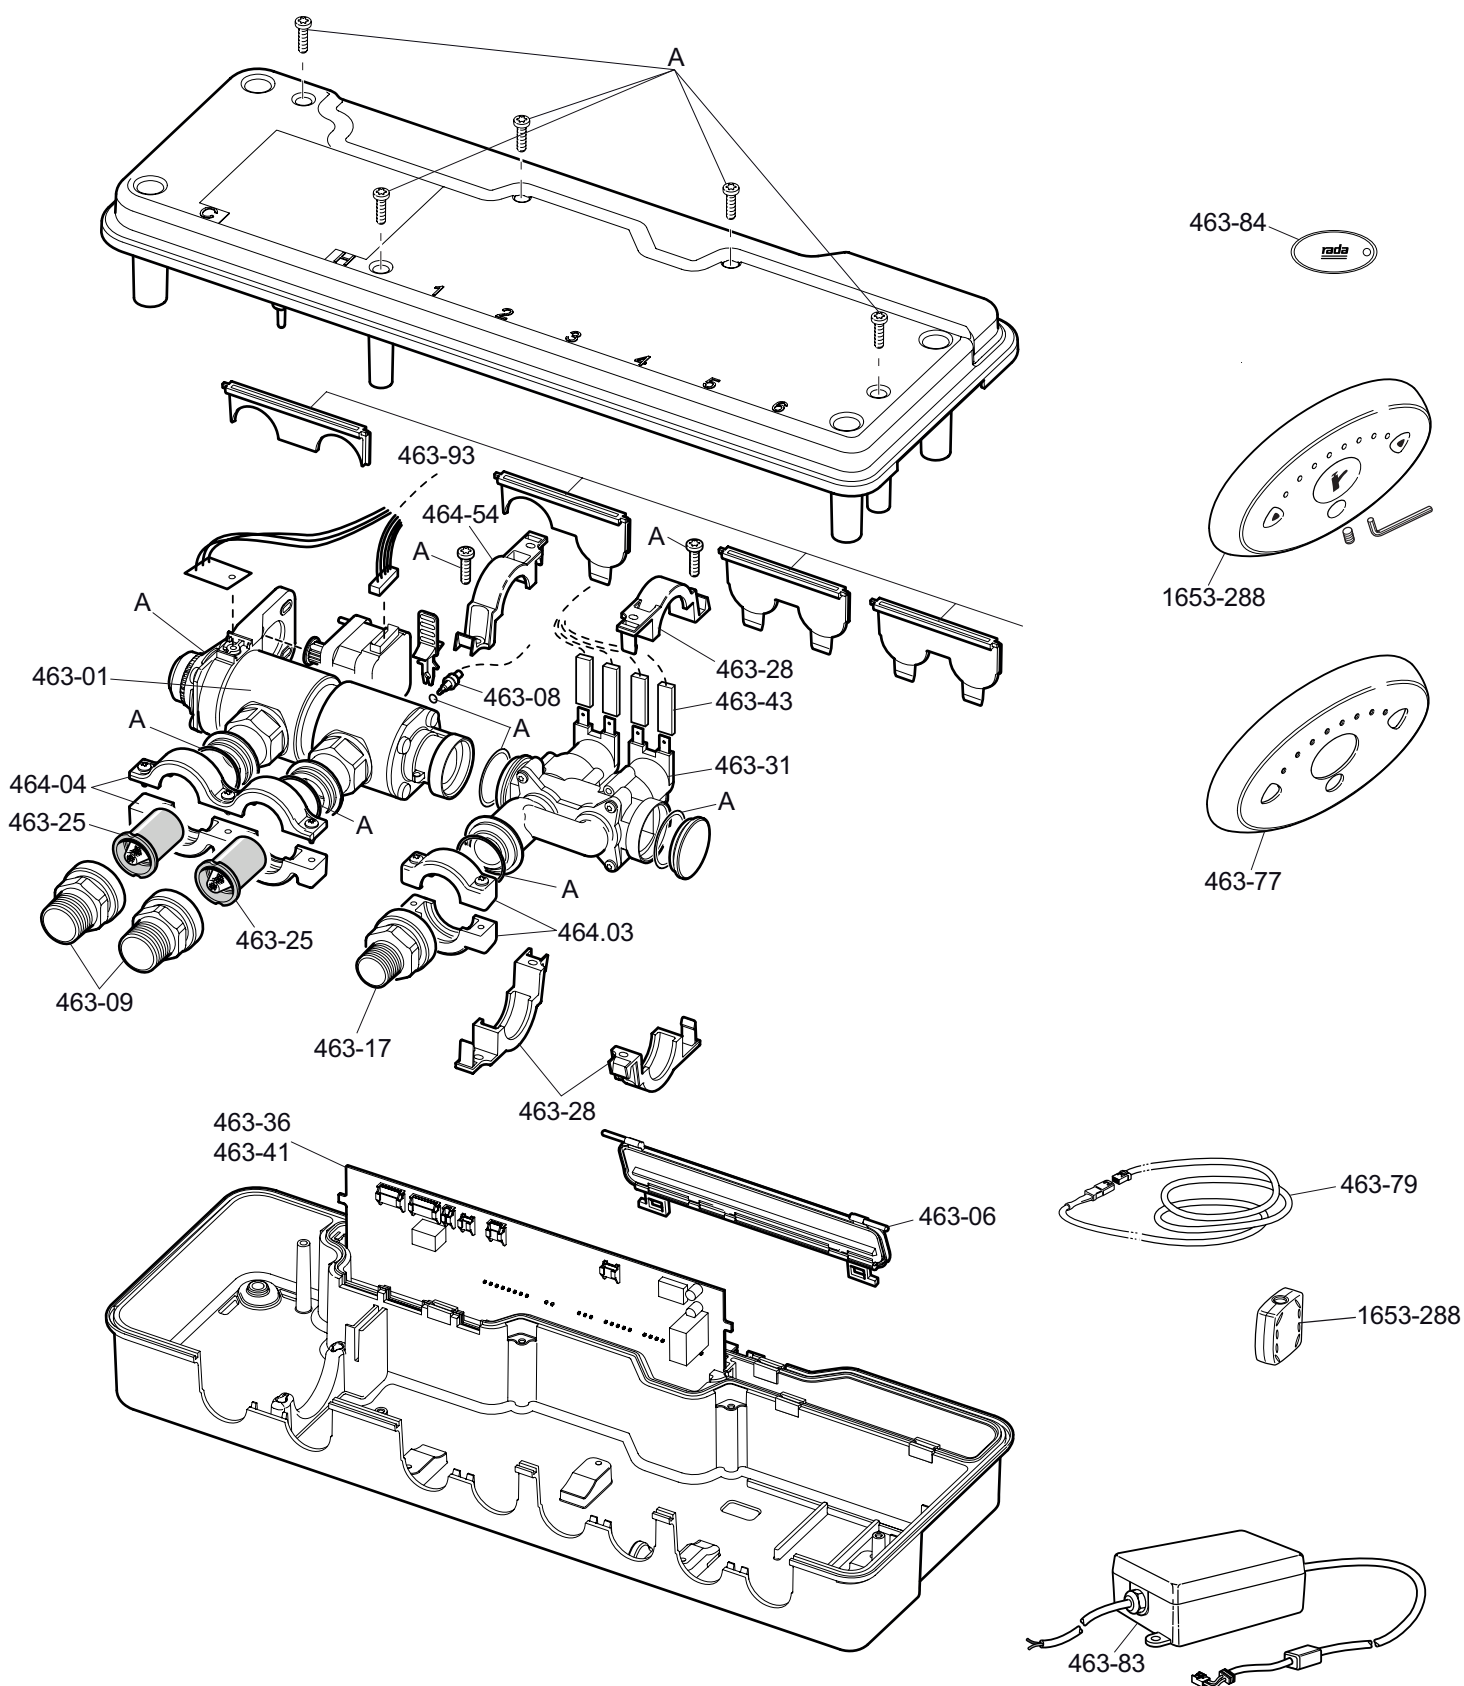

Rada Sense wastafelmengkraan (niet meer leverbaar)

Technische wijzigingen voorbehouden

Rada Sense wastafelmengkraan (niet meer leverbaar)

Bestelnr.	Artikelnr.	Omschrijving
1.463.05.1	463-05	Rada schroef - en pakkingset aangeduid met 'A'
1.463.06.3	463-06	Rada Sense kabelafdekkap
1.463.08.2	463-08	Rada temperatuursensorset
1.463.09.1	463-09	Rada Sense inlaatadapter 1/2" bu. dr. inclusief inlaat zadelklem (2x)
1.463.17.1	463-17	Rada Sense uitlaatadapter 1/2" bu. dr. inclusief uitlaat zadelklem
1.463.25.1	463-25	Rada Sense keerklep en filterset
1.463.28.1	463-28	Rada interne zadelklemmen (2x)
1.463.36.5	463-36	Rada Sense hoofdprint wastafel geprogrammeerd met software "wastafel"
1.463.43.1	463-43	Rada Sense bekabeling magneetklep
1.463.01.1	463-01	Rada Sense menggedeelte C2 HP met stappenmotor, kabelboom, keerklep en filterset en inlaatzadelklemmen
1.463.31.1	463-31	Rada Sense dubbel magneetventiel met afdekdop en interne zadelklemmen
4.1653.288	1653-288	Rada Sense bedieningspaneel wastafel met ontstoringsmodule
1.463.77.1	463-77	Rada Sense afdekplaat bedieningspaneel chroom
1.463.79.1	463-79	Rada Sense verlengkabel bedieningspaneel, 3m
1.463.83.1	463-83	Rada Sense transformator 230 V AC / 12 V DC 45W
1.463.84.1	463-84	Rada Sense magneetsleutel
1.464.54.1	464-54	Rada kabelboom mengkraan
1.464.03.1	464-03	Rada Sense uitlaatzadelklem
1.464.04.1	464-04	Rada Sense inlaatzadelklem