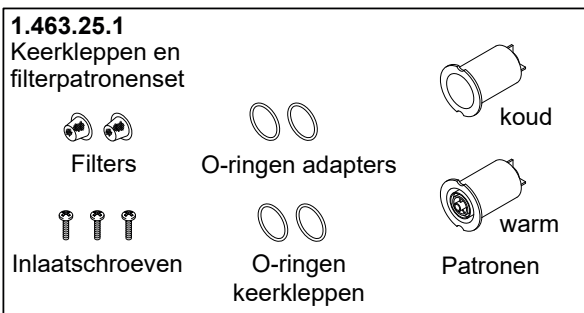

Technische wijzigingen voorbehouden

Tel. 0342-414088 · www.radacontrols.com

Rada Outlook onderdelen overzichtstekening

Technische wijzigingen voorbehouden

Rada Outlook onderdelen overzichtstekening

Bestelnr.	Artikelnr.	Omschrijving
1.463.05.1	463-05	Schroef- en pakkingset
1.463.06.3	463-06	Kabelafdekkap
1.463.08.2	463-08	Temperatuursensor + kabelboom
1.463.13.1	463-13	Aansluitadapters met inlaatklemmen
1.463.25.1	463-25	Set keerkleppen en filters
1.463.28.1	463-28	Interne klemmen
1.463.83.1	463-83	Transformator 230V AC / 12 V DC
1.464.54.1	464-54	Kabelboom stappenmotor mengkraan
1.464.40.1	464-40	Dubbel magneetventiel
1052073	1052073	Kabelboom voor magneetventielen
4.1621.179	1621-179	Rada Outlook mengkraan + motor en inlaatklemmen
4.1621.195	1621-195	Aandrijfriem Rada Outlook
4.1621.181	1621-181	Afdekplaten zwart
4.1621.210	1621.210	Set van 10 inlaatfilters
1.464.47.1	464-47	Uitlaatklemmen
1.464.52.1	464-52	Uitlaataadapter
1.1621.092.1	280240	Kabel tussen mengkraan en sensorbox
1.1621.093.2	280400	Rada Outlook Sensorbox
1.1621.090.1	280402	Besturingsprint mengkraan
1.1621.094.1	464-56	DIN rail clips
1.1621.095.1	280106	Afdekkapje Rada Outlook kunststof infrarood bedieningssensor