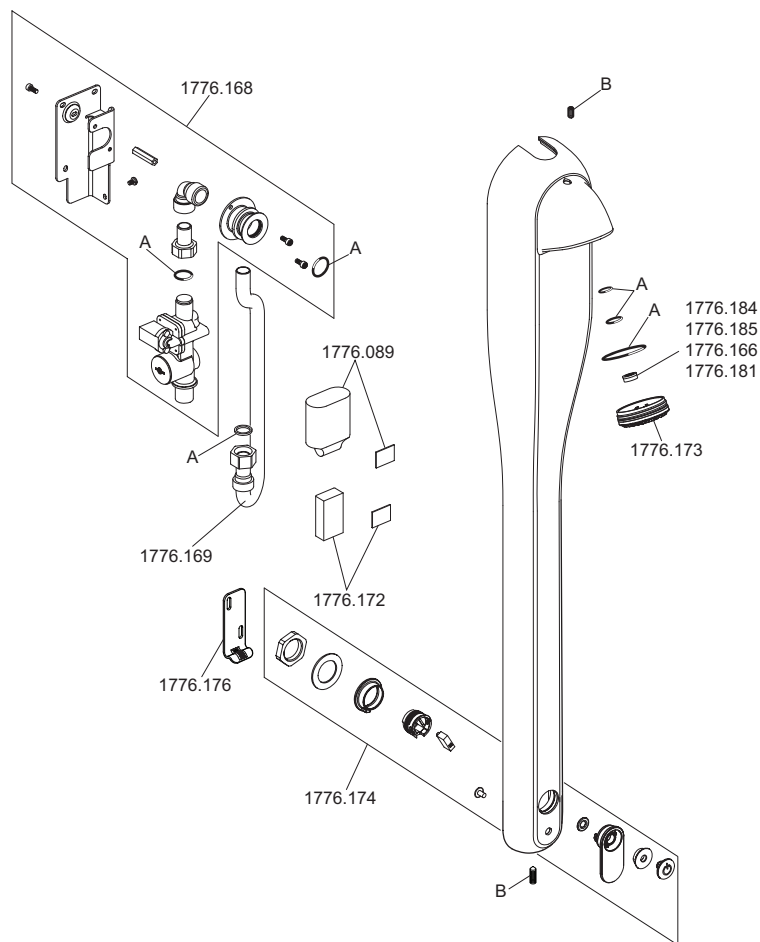

Rada douchepaneel Sport

Bestelnr.	Artikelnr.	Omschrijving
4.1776.166	1776.166	Volumestroombegrenzer Rada Sportpaneel 6 l/min.
4.1776.167	1776.167	Pakkingset "A" voor Rada Sportpaneel
4.1776.168	1776.168	Magneetventiel en beugel Rada Sportpaneel
4.1776.169	1776.169	Aansluitpijp
4.1776.170	1776.170	Schroevenset "B"
6.1776.089.1.0	1776.089	Rada HEC batterij voor Sportpaneel
4.1776.172	1776.172	Stuurmodule Rada Sportpaneel
4.1776.173	1776.173	Sproeiplateau Rada Sportpaneel
4.1776.174	1776.174	Druktoets Rada Sportpaneel, compleet
4.1776.176	1776.176	Bevestigingsbeugel
4.1776.181	1776.181	Volumestroombegrenzer 9 l/min.
4.1776.184	1776.184	Volumestroombegrenzer 4 l/min.
4.1776.185	1776.185	Volumestroombegrenzer 5 l/min.

Technische wijzigingen voorbehouden

Tel. 0342-414088 · www.radacontrols.com