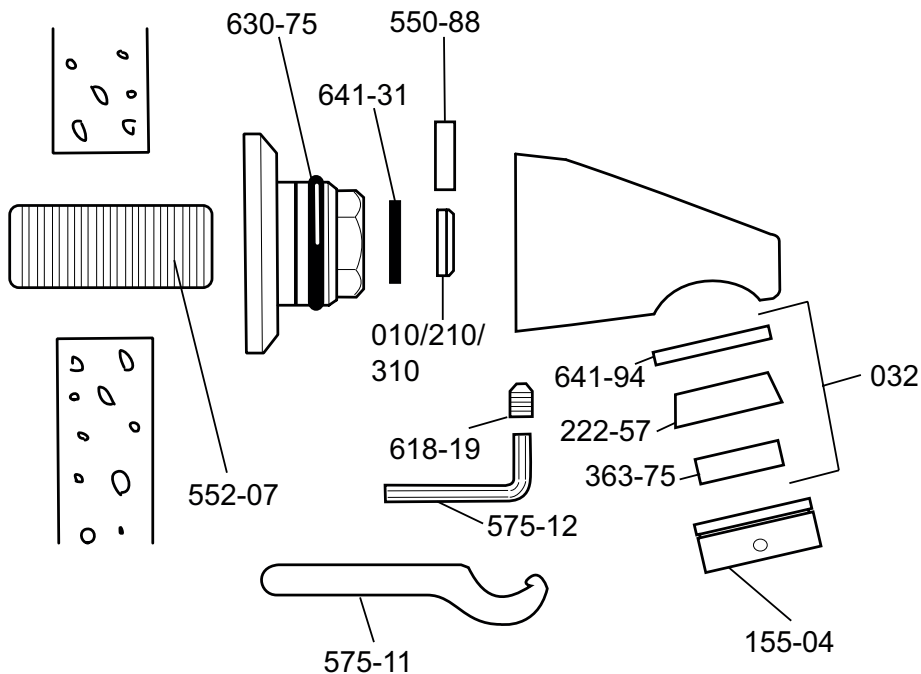

Rada VR12/VR1210 (voorheen JIR-S) & Rada SH17/SH1710 (voorheen JSN-S)

VR12/VR1210