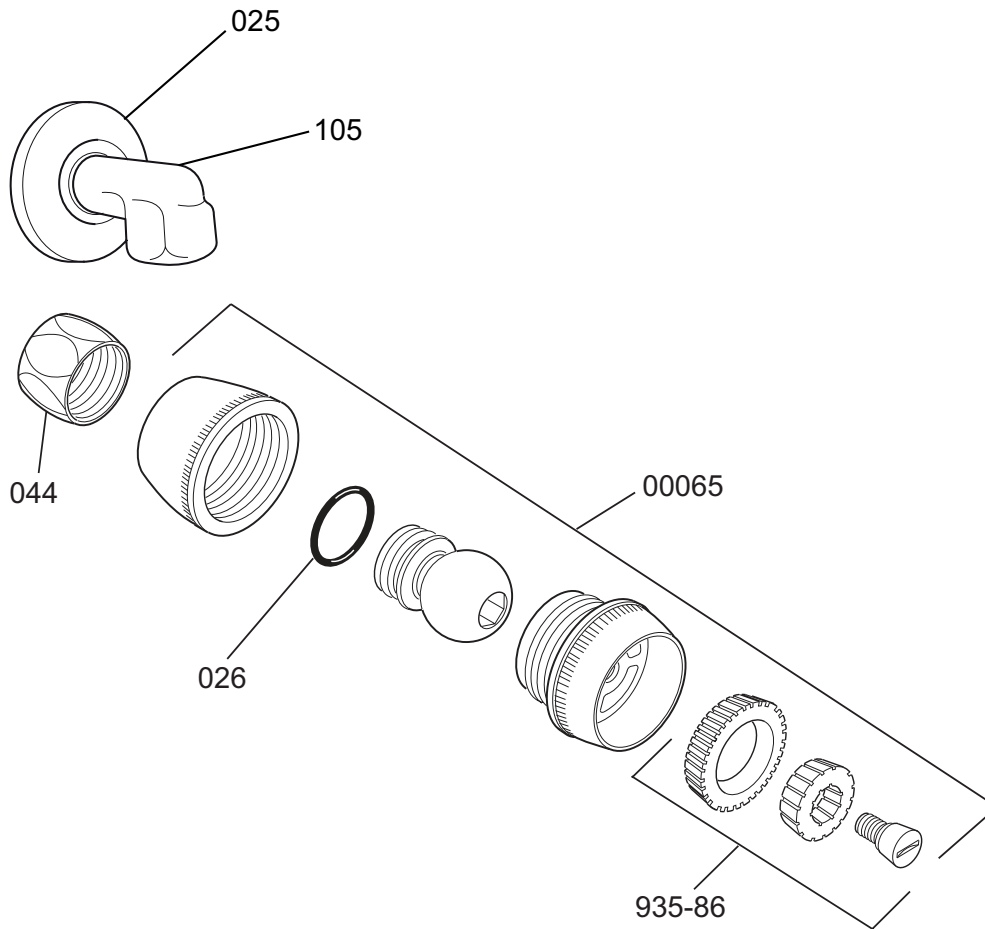

Rada 872/927

Bestelnr.	Artikelnr.	Omschrijving
1.0.000.65.2	00065	Rada sproeikop 872/927, zonder kogelgewricht
1.146.70.3.0	008	Rada remplaatje wit 5 l/min.
1.146.69.4.0	009	Rada remplaatje zwart 7 l/min
1336350	025	Rada rozet 1/2" chroom
1336351	026	Rada O-ring
1336360	105	Rada verchromde aansluitbocht 105°
1.552.43.1.2	044	Rada sokmoer 1/2" chroom
1.935.86.1	935-86	Rada sproeiplateetset 872/927 + schroef

Technische wijzigingen voorbehouden

Tel. 0342-414088 · www.radacontrols.com