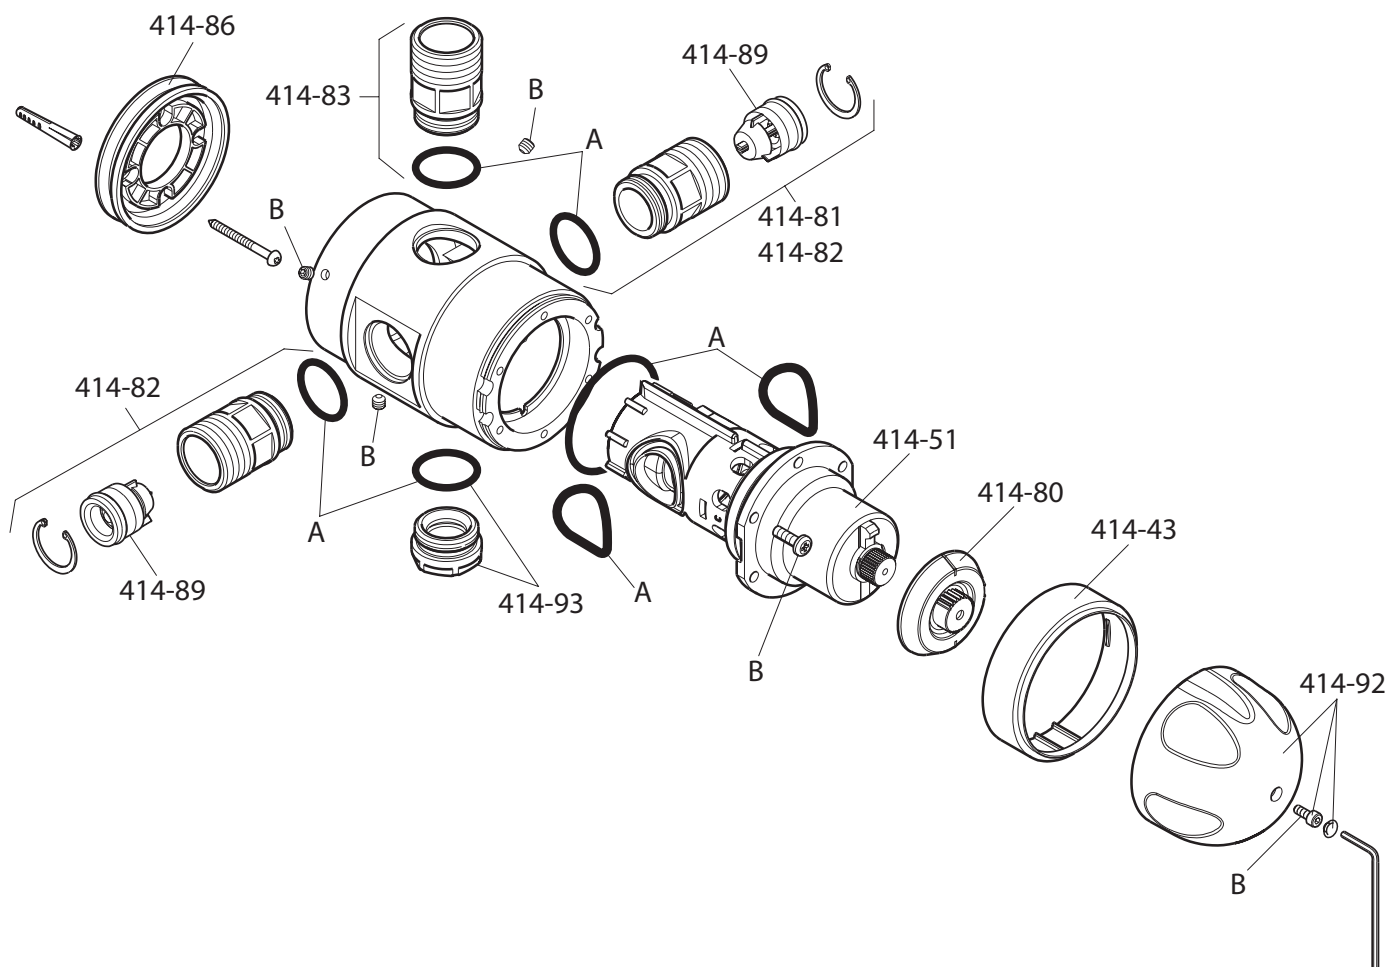

Bestelnr.	Artikelnr.	Omschrijving
1.414.43.1.1	414-43	Rada temperatuurindicatiering 320
1.414.51.2.0	414-51	Rada patroon 320
1.414.80.1.0	414-80	Rada naaf 320
1.414.82.1.0	414-82	Rada inlaatnippel bu. dr. 320 oem
1.414.83.1.0	414-83	Rada uitlaatnippel bu. dr. 320 oem
1.414.84.1.0	414-84	Rada pakkingset 320 aangeduid met 'A'
1.414.85.1.0	414-85	Rada schroevenset 320 aangeduid met 'B'
1.414.86.1.0	414-86	Rada montageplaat 320
1.414.89.1.0	414-89	Rada set keerkleppen 320
1.414.92.2.0	414-92	Rada temperatuurregelknop 320
1.414.93.1.0	414-93	Rada afsluitdop 320