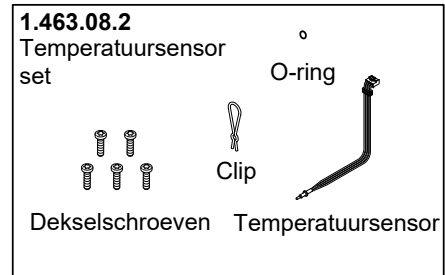

Technische wijzigingen voorbehouden