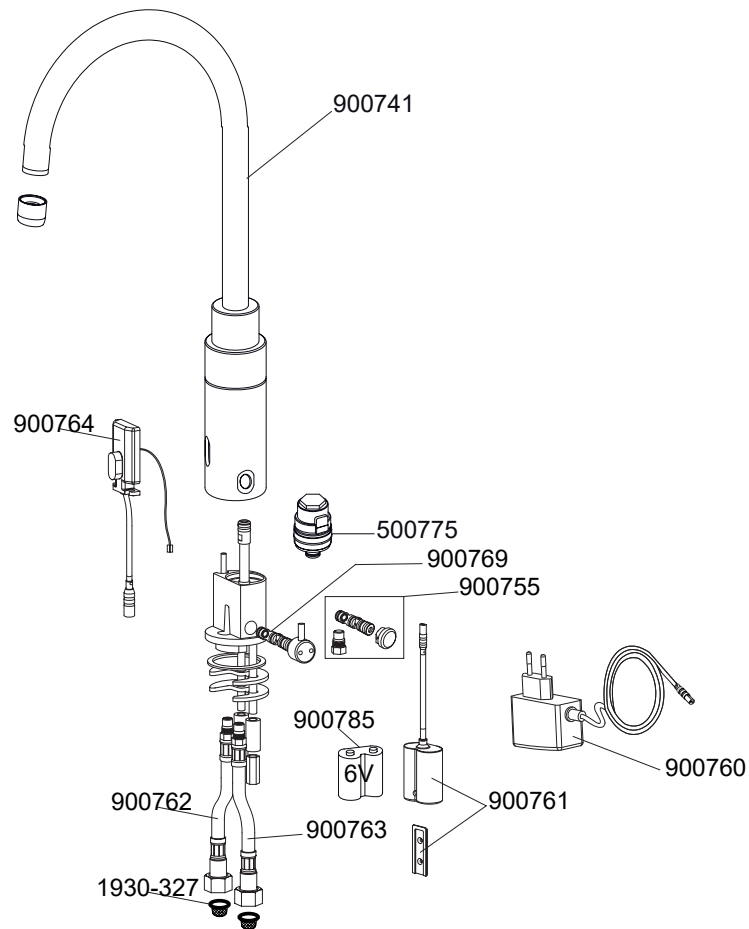

Rada Tec 310

Bestelnr.	Artikelnr.	Omschrijving
1336908	900764	Rada Tec 310 infrarood sensor
1336906	900762	Flexibele aansluitslang koudwater
1336907	900763	Flexibele aansluitslang warm water
2.1930.327	1930-327	Inlaatfilter 3/8"
1336905	900761	Batterijhouder met bevestigingsplaatje (zonder batterij)
1336913	900785	Lithium batterij 6V, type CRP2
1336900	900755	Spindel + blinddop voor temperatuurhendel (niet standaard meegeleverd)
1336910	900769	Temperatuurhendel en spindel t.b.v. de mengkraan
2.1931.343	500775	Magneetventiel
1336904	900760	Netadapter 230V AC/ 6V DC
1336893	900741	Rada Tec 310 uitloop

Technische wijzigingen voorbehouden