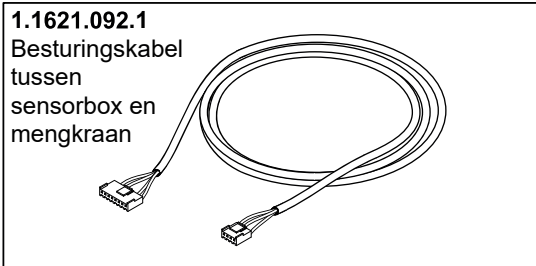

Technische wijzigingen voorbehouden

Tel. 0342-414088 · www.radacontrols.com

Rada Outlook onderdelen overzichtstekening

Technische wijzigingen voorbehouden

Rada Outlook onderdelen overzichtstekening

Bestelnr.	Artikelnr.	Omschrijving
1.463.05.1	463-05	Schroef- en pakkingset
1.463.06.3	463-06	Kabelafdekkap
1.463.08.2	463-08	Temperatuursensor + kabelboom
1.463.13.1	463-13	Aansluitadapters met inlaatklemmen
1.463.25.1	463-25	Set keerkleppen en filters
1.463.28.1	463-28	Interne klemmen
1.463.83.1	463-83	Transformator 230V AC / 12 V DC
1.464.54.1	464-54	Kabelboom stappenmotor mengkraan
1.464.40.1	464-40	Dubbel magneetventiel
1052073	1052073	Kabelboom voor magneetventielen
4.1621.179	1621-179	Rada Outlook mengkraan + motor en inlaatklemmen
4.1621.195	1621-195	Aandrijfriem Rada Outlook
4.1621.181	1621-181	Afdekplaten zwart
4.1621.210	1621.210	Set van 10 inlaatfilters
1.464.47.1	464-47	Uitlaatklemmen
1.464.52.1	464-52	Uitlaataadapter
1.1621.092.1	280240	Kabel tussen mengkraan en sensorbox
1.1621.093.2	280400	Rada Outlook Sensorbox
1.1621.090.1	280402	Besturingsprint mengkraan
1.1621.094.1	464-56	DIN rail clips
1.1621.095.1	280106	Afdekkapje Rada Outlook kunststof infrarood bedieningssensor