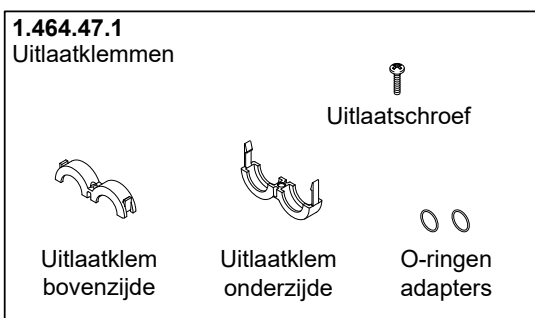

Technische wijzigingen voorbehouden