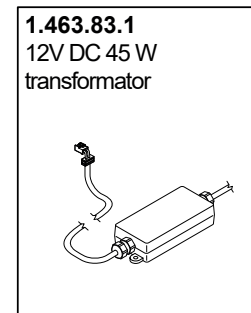

Technische wijzigingen voorbehouden