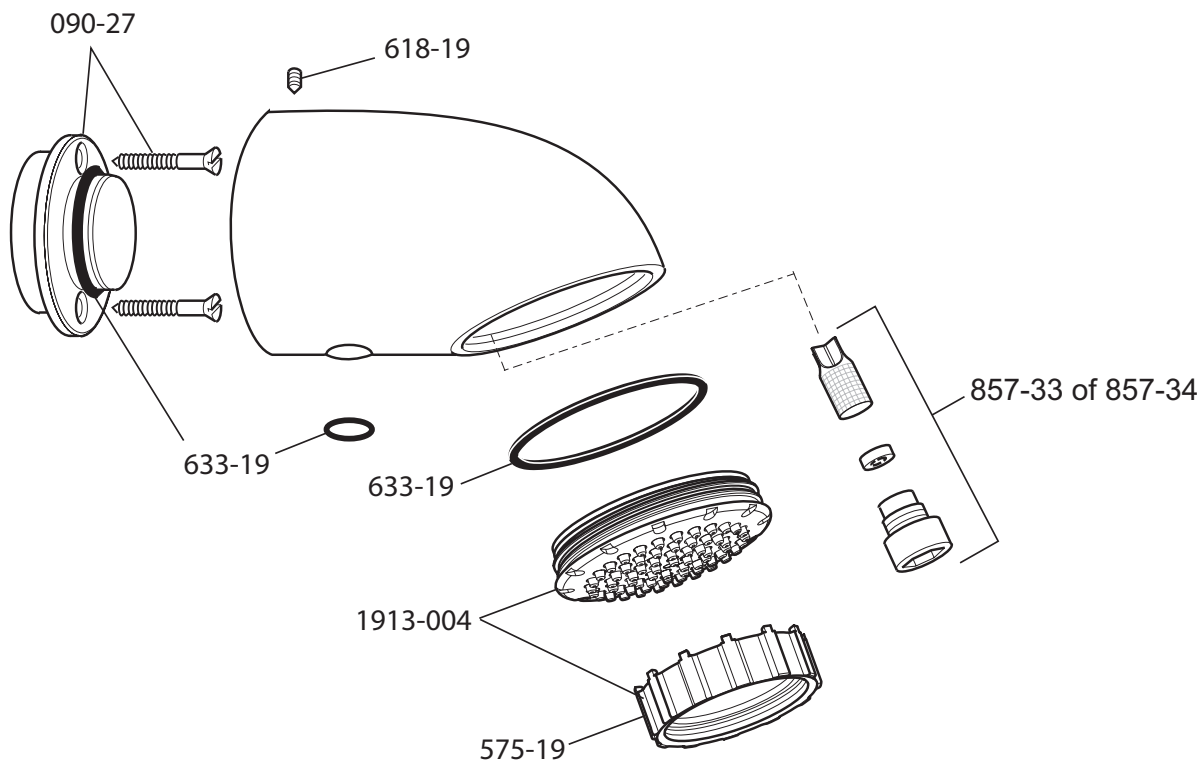

Rada VR145RC

Bestelnr.	Artikelnr.	Omschrijving
1.090.27.1.0	090-27	Rada achterplaat VR145RC
1.618.19.1.0	618-19	Rada inbus Schroef
1.633.19.1.0	633-19	Rada pakkingset VR douchekoppen
1.857.33.1.0	857-33	Rada volumestroombegrenzer 9 l/min. (oranje)
1.857.34.1.0	857-34	Rada volumestroombegrenzer 6 l/min. (grijs)
4.1913.004	1913.004	Rada sproeiplate VR RC douchekop inclusief sproeiplateleutel
1.575.19.1.0	575-19	Rada RC sproeiplateleutel