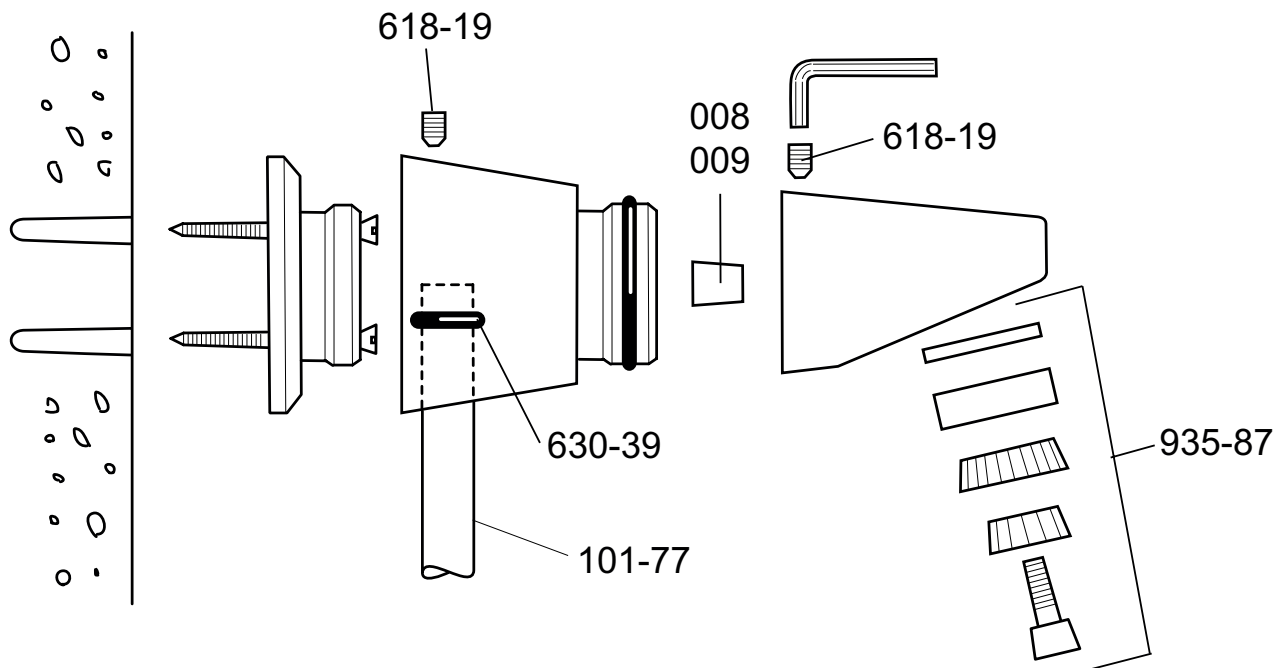

Rada EIR-S (zwarte sproeiplaat, VR1420/1430)

van 01/1980 tot 01/1985

Bestelnr.	Artikelnr.	Omschrijving
1.146.70.3.0	008	Rada remstukje wit 5 l/min
1.146.69.4.0	009	Rada remstukje zwart 7 l/min
1.101.77.2.0	101-77	Rada stijgpip eir-s 74 cm, Ø15mm
1.575.12.1.0	575-12	Rada inbussleutel
1.618.19.1.0	618-19	Rada inbusschroef
1.935.87.1	935-87	Rada sproeiplaatset met schroef (zwart)