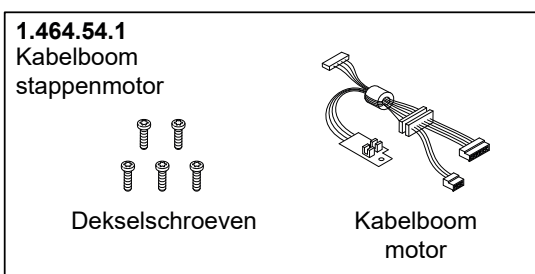

Technische wijzigingen voorbehouden