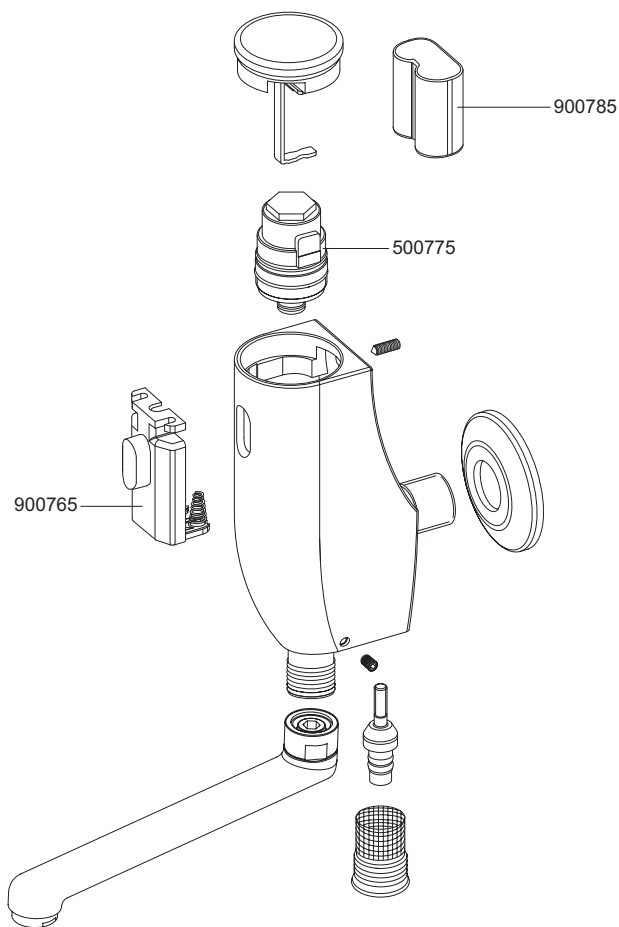

Rada Tec 400

Bestelnr.	Artikelnr.	Omschrijving
2.1931.343	500775	Magneetventiel
1336909	900765	Infrarood sensor
1336913	900785	Lithium batterij 6V, type CRP2