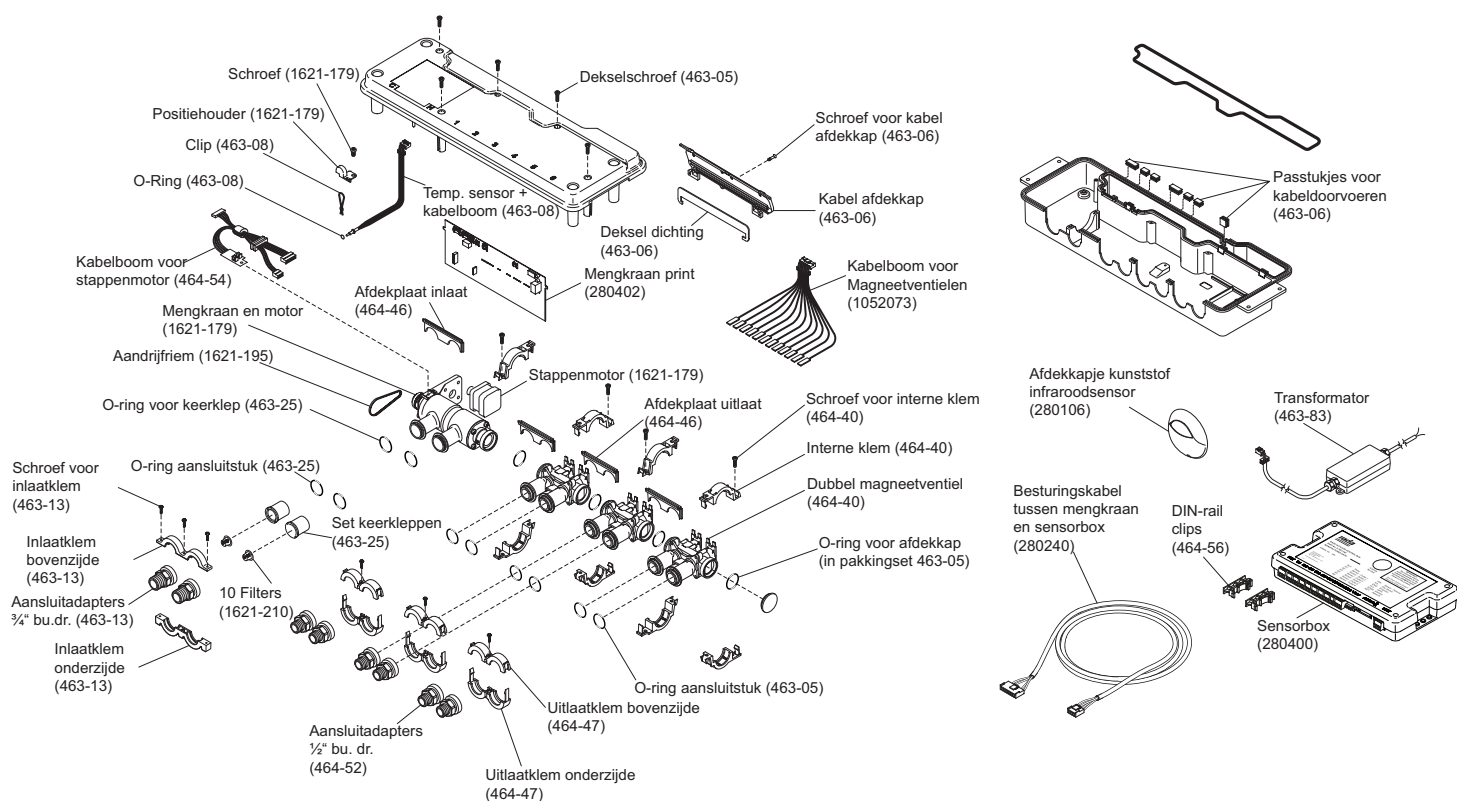

Technische wijzigingen voorbehouden

Tel. 0342-414088 · www.radacontrols.com

Rada Outlook onderdelen overzichtstekening

Technische wijzigingen voorbehouden

Rada Outlook onderdelen overzichtstekening

Bestelnr.	Artikelnr.	Omschrijving
1.463.05.1	463-05	Schroef- en pakkingset
1.463.06.3	463-06	Kabelafdekkap
1.463.08.2	463-08	Temperatuursensor + kabelboom
1.463.13.1	463-13	Aansluitadapters met inlaatklemmen
1.463.25.1	463-25	Set keerkleppen en filters
1.463.28.1	463-28	Interne klemmen
1.463.83.1	463-83	Transformator 230V AC / 12 V DC
1.464.54.1	464-54	Kabelboom stappenmotor mengkraan
1.464.40.1	464-40	Dubbel magneetventiel
1052073	1052073	Kabelboom voor magneetventielen
4.1621.179	1621-179	Rada Outlook mengkraan + motor en inlaatklemmen
4.1621.195	1621-195	Aandrijfriem Rada Outlook
4.1621.181	1621-181	Afdekplaten zwart
4.1621.210	1621.210	Set van 10 inlaatfilters
1.464.47.1	464-47	Uitlaatklemmen
1.464.52.1	464-52	Uitlaataadapter
1.1621.092.1	280240	Kabel tussen mengkraan en sensorbox
1.1621.093.2	280400	Rada Outlook Sensorbox
1.1621.090.1	280402	Besturingsprint mengkraan
1.1621.094.1	464-56	DIN rail clips
1.1621.095.1	280106	Afdekkapje Rada Outlook kunststof infrarood bedieningssensor