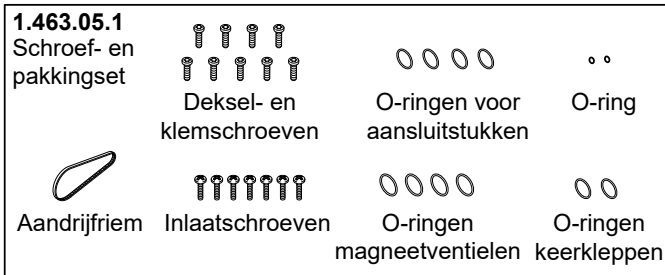

Technische wijzigingen voorbehouden