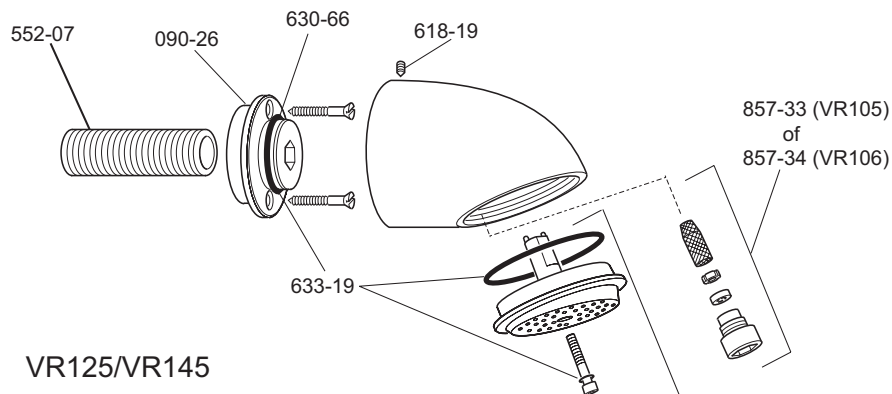

VR106/VR105

VR125/VR145