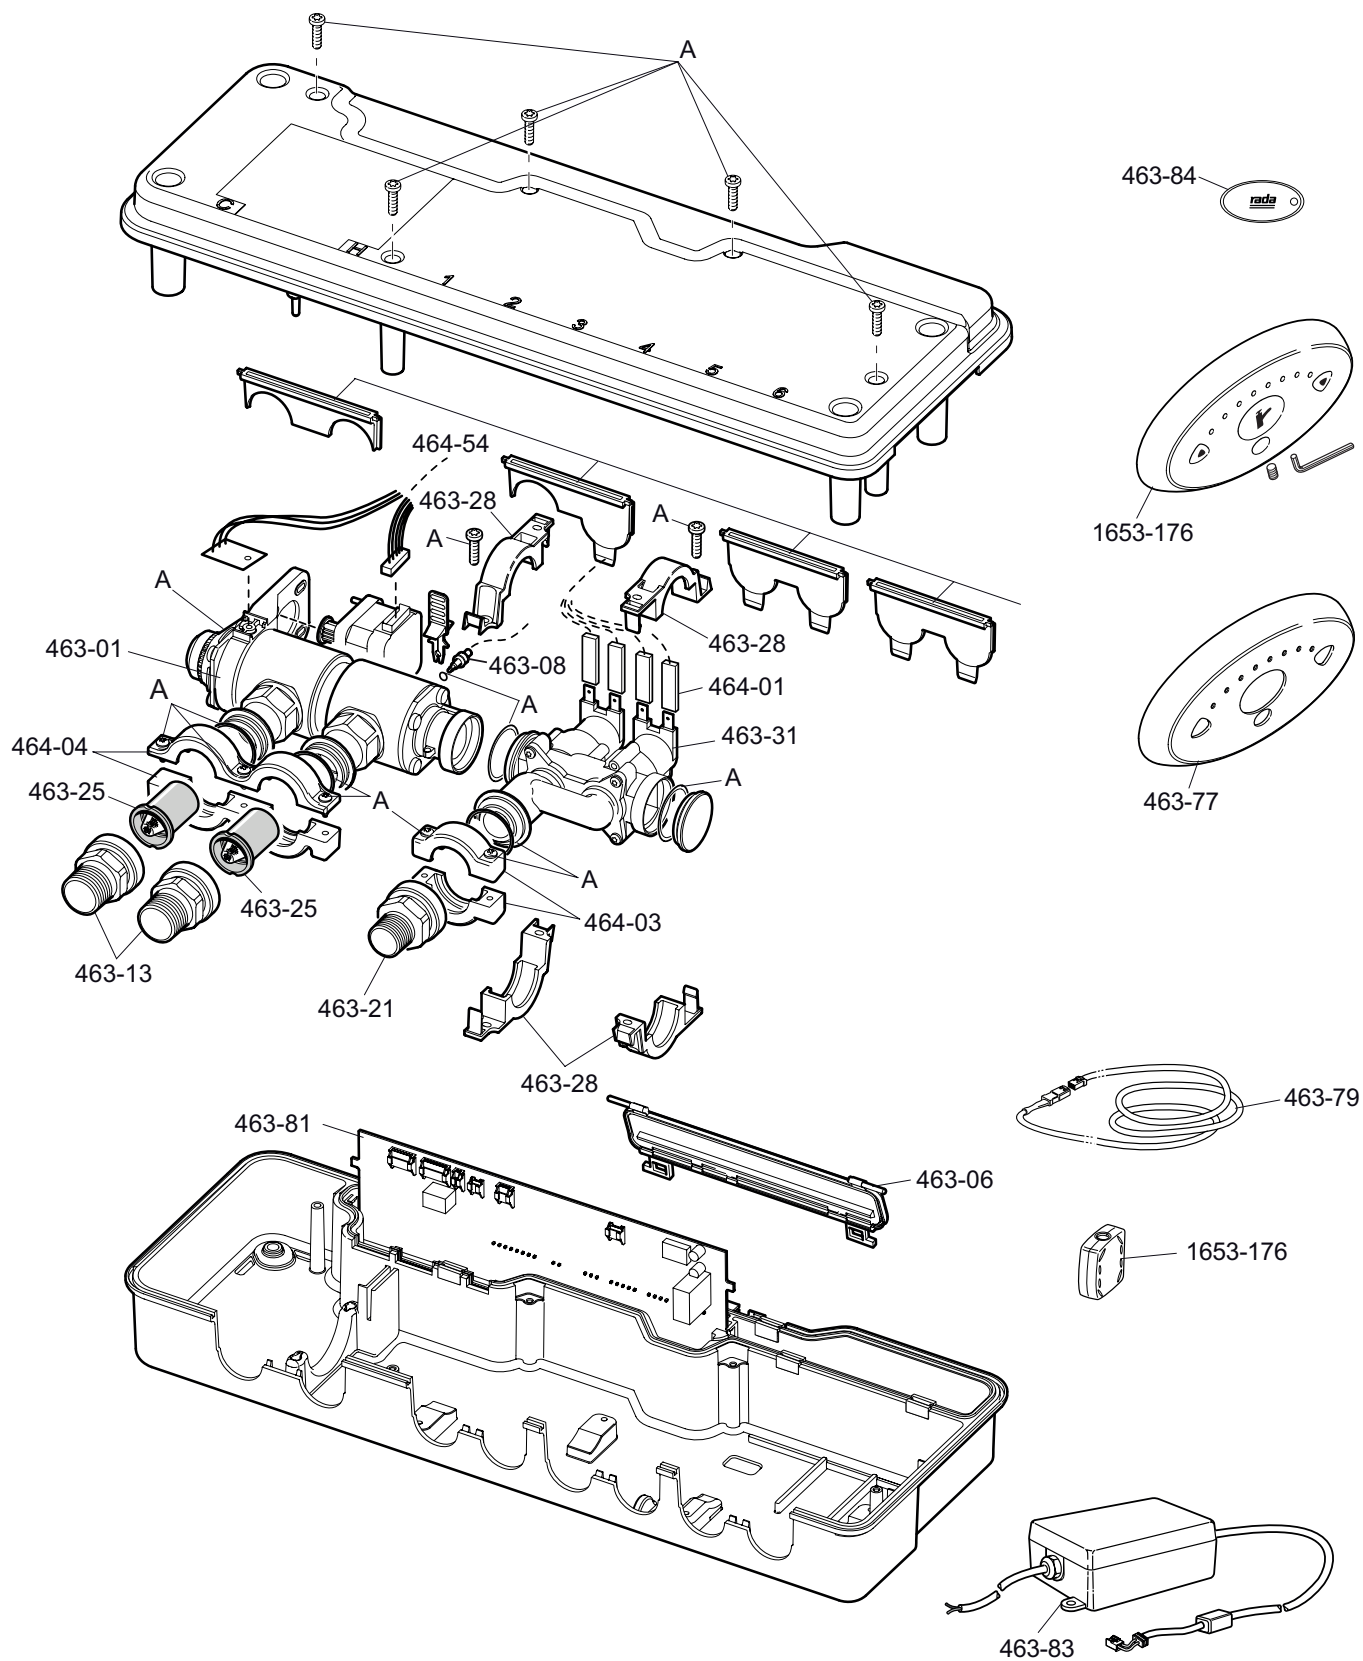

Rada Sense badmengkraan (niet meer leverbaar)

Technische wijzigingen voorbehouden

Tel. 0342-414088 · www.radacontrols.com

Rada Sense badmengkraan (niet meer leverbaar)

Bestelnr.	Artikelnr.	Omschrijving
1.463.05.1	463-05	Rada schroef - en pakkingset aangeduid met 'A'
1.463.06.3	463-06	Rada Sense kabelafdekkap
1.463.08.2	463-08	Rada temperatuursensorset
1.463.13.1	463-13	Rada Sense inlaatadapter 3/4" bu. dr. inclusief inlaat zadelklem (2x)
1.463.21.1	463-21	Rada Sense uitlaatadapter 3/4" bu. dr.
1.463.25.1	463-25	Rada Sense keerkleppen en filterset
1.463.28.1	463-28	Rada interne zadelklemmen (2x)
1.463.31.1	463-31	Rada Sense dubbel magneetventiel met afdekdop en interne zadelklemmen
4.1653.176	1653-176	Rada Sense bedieningspaneel bad met ontstoringsmodule
1.463.77.1	463-77	Rada Sense afdekplaat bedieningspaneel chroom
1.463.79.1	463-79	Rada Sense verlengkabel bedieningspaneel, 3m
1.463.36.5	463-36	Rada Sense hoofdprint bad geprogrammeerd met software "bad"
1.463.83.1	463-83	Rada Sense netadapter 230 V AC / 12 V DC 45W
1.463.84.1	463-84	Rada Sense magneetsleutel
1.464.54.1	464-54	Rada kabelboom mengkraan
1.463.43.1	463-43	Rad Sense bekabeling
1.463.01.1	463-01	Rada Sense menggedeelte C2 HP met stappenmotor, kabelboom, keerklep en filterset en inlaatzadelklemmen
1.464.03.1	464-03	Rada Sense uitlaatzadelklem
1.464.04.1	464-04	Rada Sense inlaatzadelklem