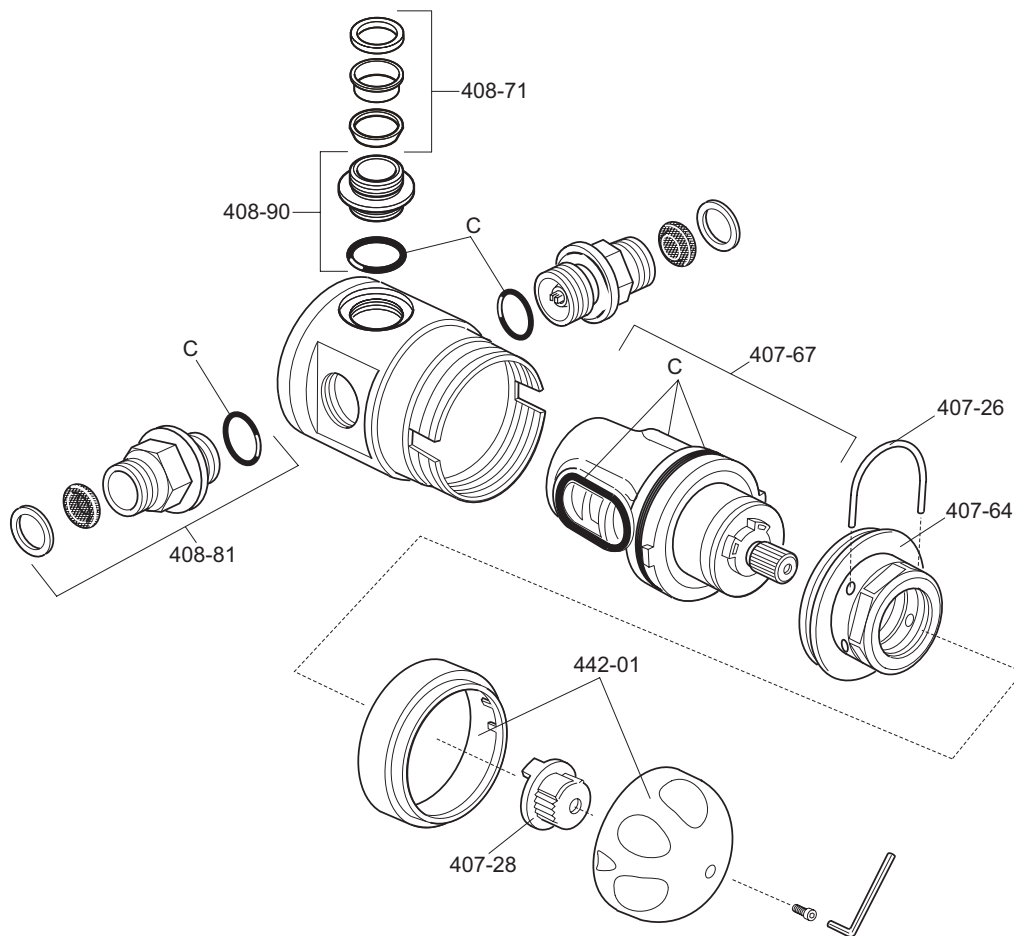

Rada 215 OEM

Bestelnr.	Artikelnr.	Omschrijving
1.407.26.1.0	407-26	Rada zwarte clip 215
1.407.28.4.0	407-28	Rada naaf 215
1.407.64.2.0	407-64	Rada kop 215
1.407.67.8.0	407-67	Rada patroon 215
1.408.71.2.0	408-71	Rada uitlaatring
1.408.81.1.0	408-81	Rada keerklep 215 oem/dk
1.408.90.2.0	408-90	Rada uitlaatsnippel
1.442.01.1.0	442-01	Rada temperatuurregelknop 215

Technische wijzigingen voorbehouden

Tel. 0342-414088 · www.radacontrols.com