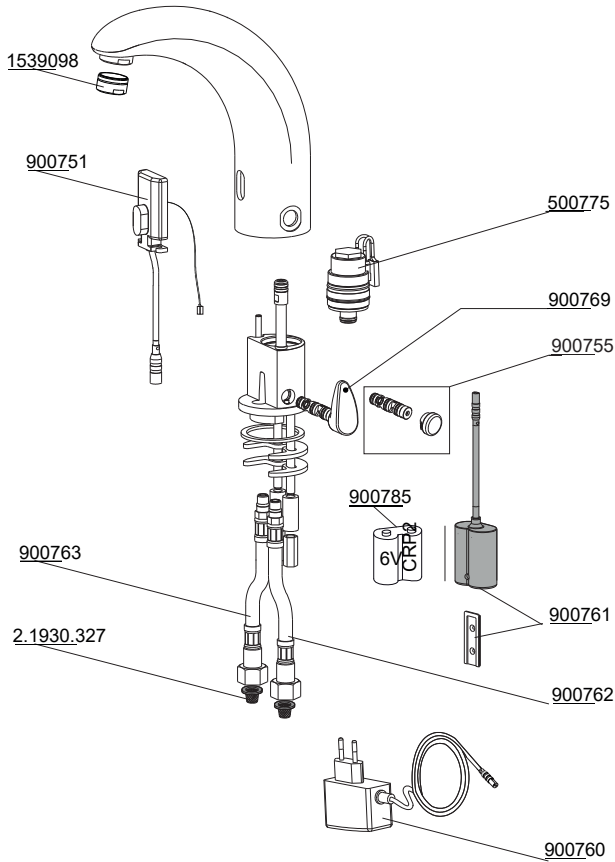

Rada Tec 100 en Rada Tec 200

Rada Tec 100