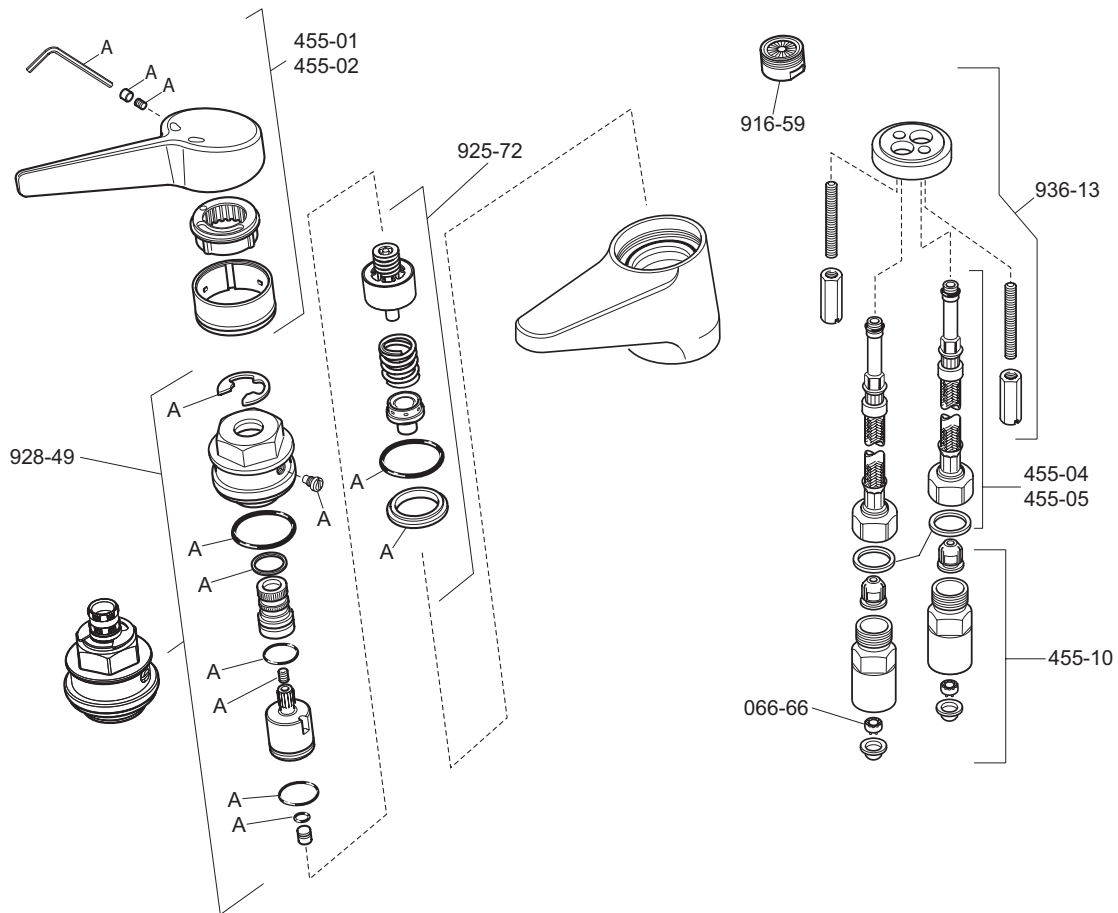

Rada Thermotap 24B

Bestelnr.	Artikelnr.	Omschrijving
1.455.02.3	455-02	Rada verlengde hendel Thermotap
1.455.04.1	455-04	Rada flexibele slang thermotap KW
1.455.05.1	455-05	Rada flexibele slang Thermotap WW
4.455.10	455-10	Rada keerklep Thermotap
1.916.59.1.0	916-59	Rada perlator 24B
925.72	925-72	Rada thermostaat Thermotap
4.928.49	928-49	Rada bovendeel Thermotap
4.936.23	936-23	Rada pakkingset Thermotap aangeduid met 'A'