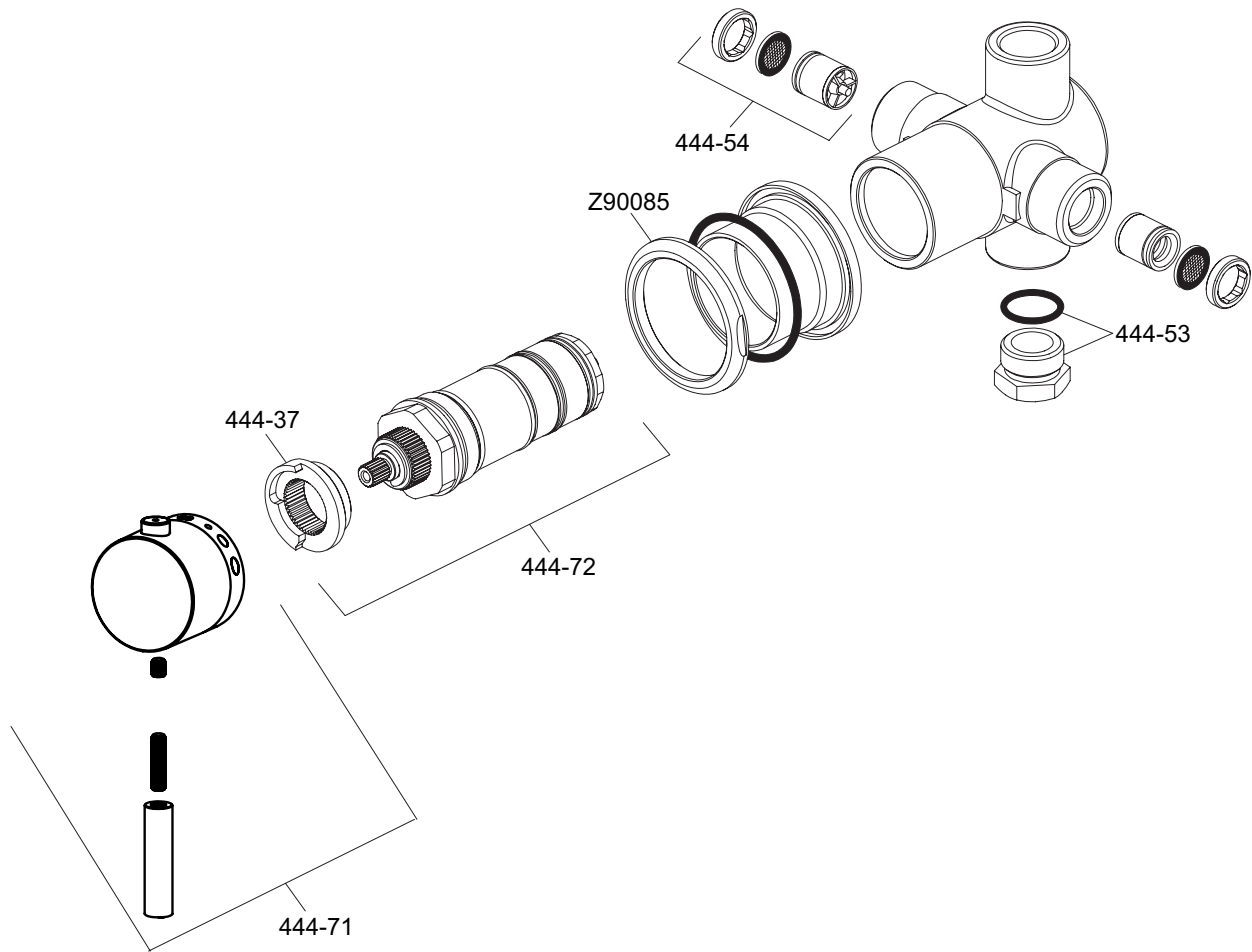

Rada inbouwthermostaat voor rvs douchepanelen 04910065

Bestelnr.	Artikelnr.	Omschrijving
2.1930.573	444-37	Gekartelde ring
2.1930.582	444-71	Rada knop tbv TD
2.1930.583	444-72	Rada mengpatroon 04910065
1336998	Z90085	Chroom ring
2.1930.585	444-53	Stop dop
2.1940.586	444-54	Keerlep t.b.v. 04910065

Technische wijzigingen voorbehouden

Tel. 0342-414088 · www.radacontrols.com