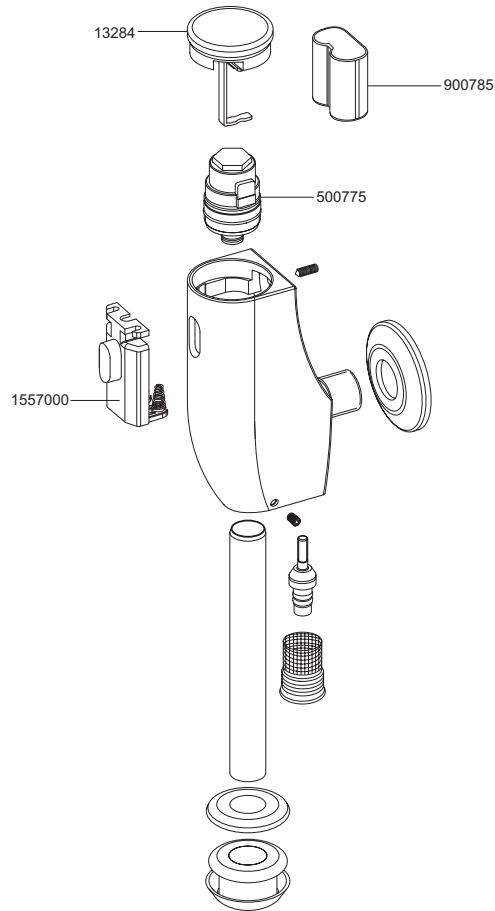

Rada Tec 700

Bestelnr.	Artikelnr.	Omschrijving
2.1931.343	500775	Magneetventiel
1557000	1557000	Infrarood sensor Rada Tec 700
1336913	900785	Lithium batterij 6V, type CRP2
1336464	13284	Kap Rada Tec 700

Technische wijzigingen voorbehouden