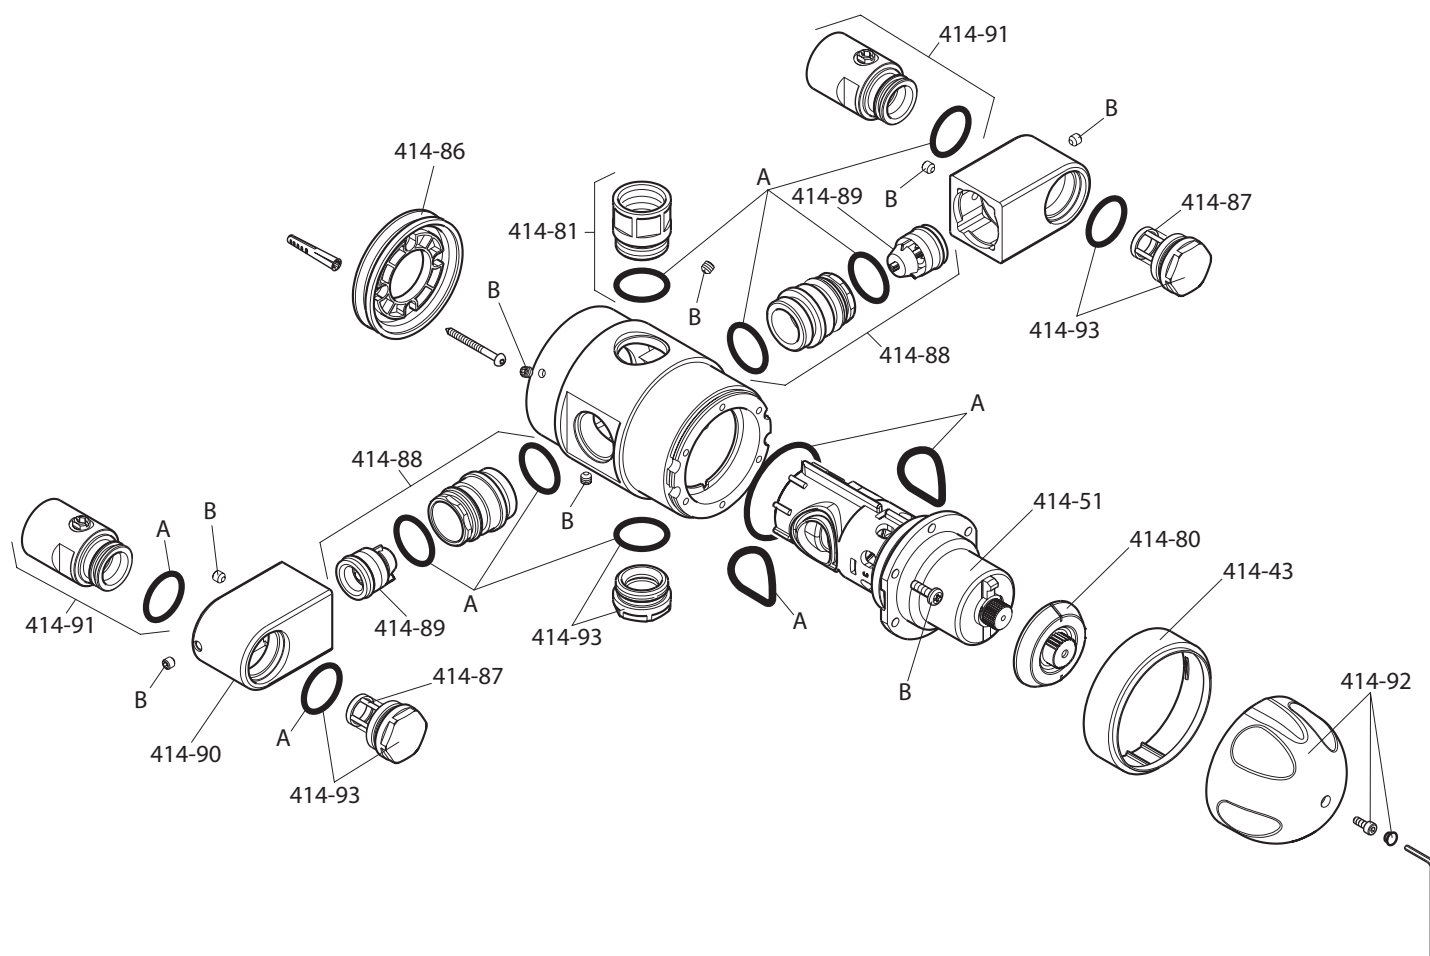

Rada 320 CX

vanaf 08/1998 tot 01/2016

Bestelnr.	Artikelnr.	Omschrijving
1.414.43.1.1	414-43	Rada temperatuurindicatiering 320
1.414.51.2.0	414-51	Rada patroon 320
1.414.80.1.0	414-80	Rada naaf 320
1.414.81.1.0	414-81	Rada uitlaatsnippel 320
1.414.84.1.0	414-84	Rada pakkingset 320 aangeduid met 'A'
1.414.85.1.0	414-85	Rada schroevenset 320 aangeduid met 'B'
1.414.86.1.0	414-86	Rada montageplaat 320
1.414.87.2.0	414-87	Rada filterset 320
1.414.88.1.0	414-88	Rada inlaatset 320 cx
1.414.89.1.0	414-89	Rada set keerkleppen 320
1.414.90.1.0	414-90	Rada inlaataansluitbocht 320 cx
1.414.91.1.0	414-91	Rada afsluiter 320
1.414.92.2.0	414-92	Rada temperatuurregelknop 320
1.414.93.1.0	414-93	Rada afsluitdop 320

Technische wijzigingen voorbehouden

Tel. 0342-414088 · www.radacontrols.com