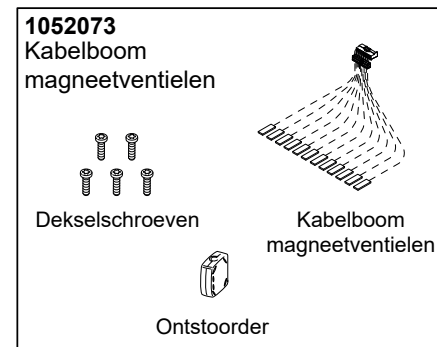

Technische wijzigingen voorbehouden