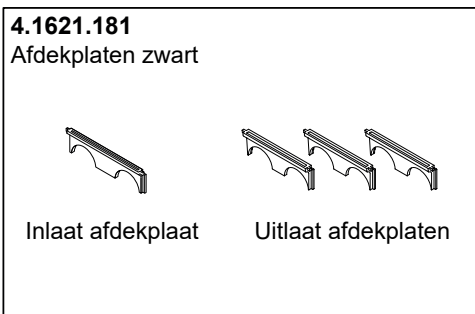

Technische wijzigingen voorbehouden

Tel. 0342-414088 · www.radacontrols.com

Rada Outlook onderdelen overzichtstekening

Technische wijzigingen voorbehouden

Rada Outlook onderdelen overzichtstekening

Bestelnr.	Artikelnr.	Omschrijving
1.463.05.1	463-05	Schroef- en pakkingset
1.463.06.3	463-06	Kabelafdekkap
1.463.08.2	463-08	Temperatuursensor + kabelboom
1.463.13.1	463-13	Aansluitadapters met inlaatklemmen
1.463.25.1	463-25	Set keerkleppen en filters
1.463.28.1	463-28	Interne klemmen
1.463.83.1	463-83	Transformator 230V AC / 12 V DC
1.464.54.1	464-54	Kabelboom stappenmotor mengkraan
1.464.40.1	464-40	Dubbel magneetventiel
1052073	1052073	Kabelboom voor magneetventielen
4.1621.179	1621-179	Rada Outlook mengkraan + motor en inlaatklemmen
4.1621.195	1621-195	Aandrijfriem Rada Outlook
4.1621.181	1621-181	Afdekplaten zwart
4.1621.210	1621.210	Set van 10 inlaatfilters
1.464.47.1	464-47	Uitlaatklemmen
1.464.52.1	464-52	Uitlaataadapter
1.1621.092.1	280240	Kabel tussen mengkraan en sensorbox
1.1621.093.2	280400	Rada Outlook Sensorbox
1.1621.090.1	280402	Besturingsprint mengkraan
1.1621.094.1	464-56	DIN rail clips
1.1621.095.1	280106	Afdekkapje Rada Outlook kunststof infrarood bedieningssensor