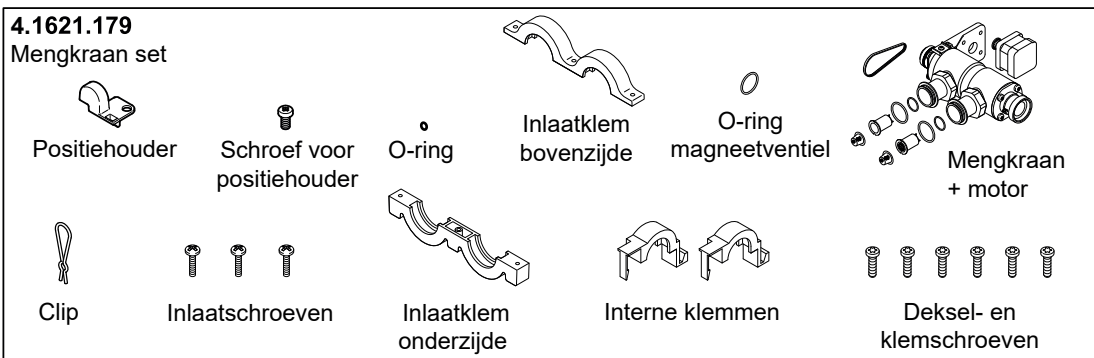

Technische wijzigingen voorbehouden

Tel. 0342-414088 · www.radacontrols.com

Rada Outlook onderdelen overzichtstekening

Technische wijzigingen voorbehouden

Rada Outlook onderdelen overzichtstekening

Bestelnr.	Artikelnr.	Omschrijving
1.463.05.1	463-05	Schroef- en pakkingset
1.463.06.3	463-06	Kabelafdekkap
1.463.08.2	463-08	Temperatuursensor + kabelboom
1.463.13.1	463-13	Aansluitadapters met inlaatklemmen
1.463.25.1	463-25	Set keerkleppen en filters
1.463.28.1	463-28	Interne klemmen
1.463.83.1	463-83	Transformator 230V AC / 12 V DC
1.464.54.1	464-54	Kabelboom stappenmotor mengkraan
1.464.40.1	464-40	Dubbel magneetventiel
1052073	1052073	Kabelboom voor magneetventielen
4.1621.179	1621-179	Rada Outlook mengkraan + motor en inlaatklemmen
4.1621.195	1621-195	Aandrijfriem Rada Outlook
4.1621.181	1621-181	Afdekplaten zwart
4.1621.210	1621.210	Set van 10 inlaatfilters
1.464.47.1	464-47	Uitlaatklemmen
1.464.52.1	464-52	Uitlaataadapter
1.1621.092.1	280240	Kabel tussen mengkraan en sensorbox
1.1621.093.2	280400	Rada Outlook Sensorbox
1.1621.090.1	280402	Besturingsprint mengkraan
1.1621.094.1	464-56	DIN rail clips
1.1621.095.1	280106	Afdekkapje Rada Outlook kunststof infrarood bedieningssensor