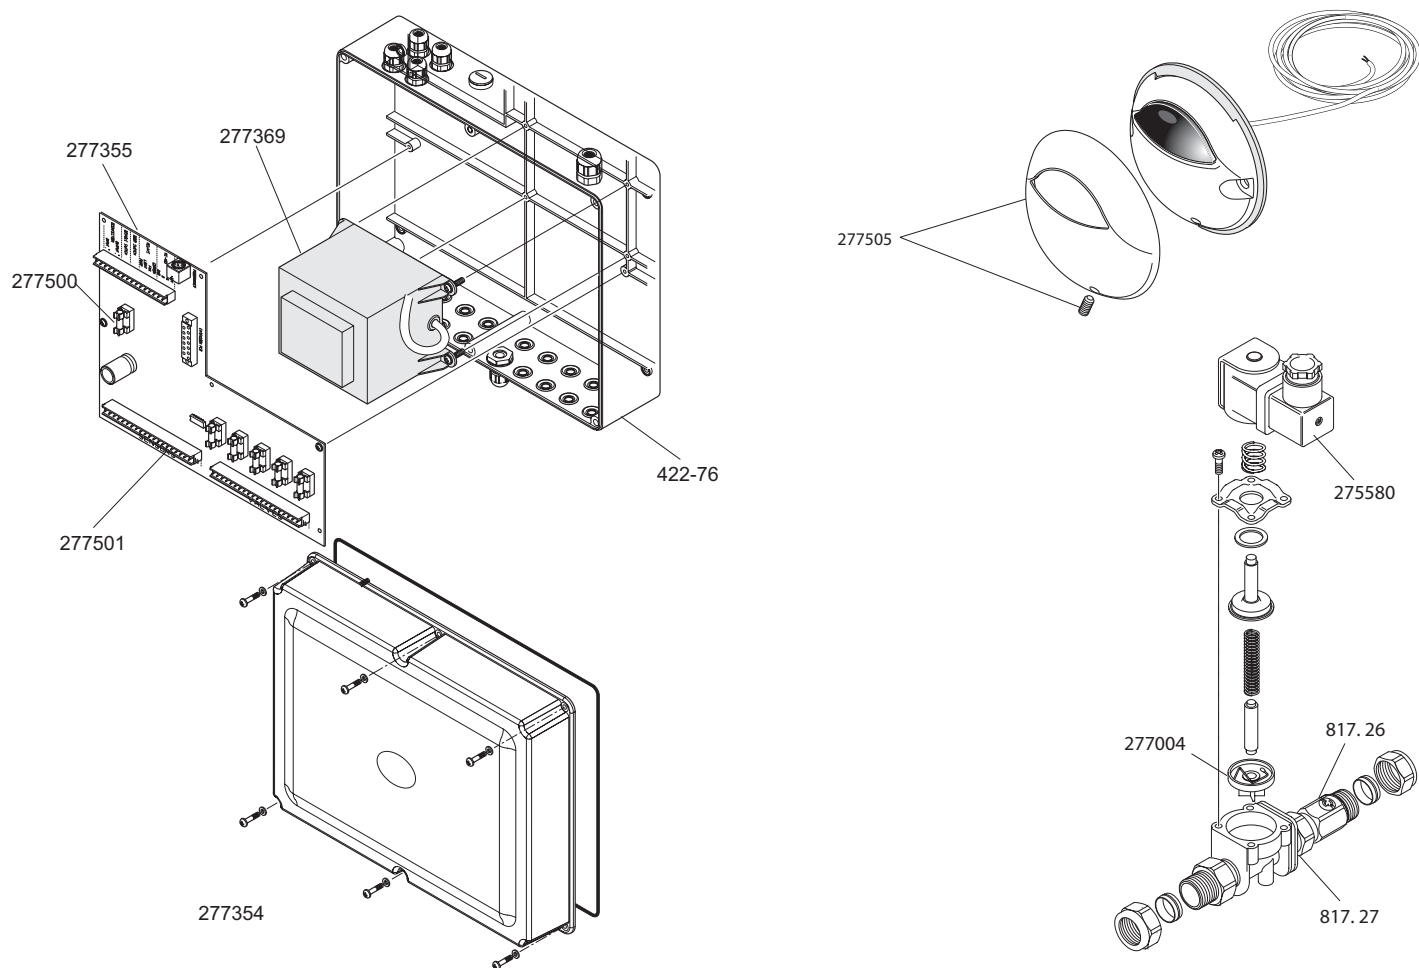

Bestelnr.	Artikelnr.	Omschrijving
Rada Pulse besturingskast:		
1.422.75.1.0	277354	Rada Pulse deksel besturingskast
1.422.81.5.0	277355	Rada Pulse basisprint besturingskast
1.422.80.6.0	277369	Rada Pulse transformator
1.422.83.2.0	277500	Rada Pulse zekering 400mA basisprint
1.422.76.1.0	422-76	Rada Pulse behuizing besturingskast zonder deksel
6.424.57.3.0	422-84	Rada Pulse zekering transformator (niet afgebeeld)
1.422.82.1.0	277501	Rada Pulse oranje connector voor bedieningssensor

Rada Pulse 120 infrarood bedieningssensor:		
1.422.85.1.0	277505	Rada Pulse afdekkapje voor 120 sensor

Rada Pulse kunststof magneetventiel 12 V AC 1/2":		
1.422.88.1.0	277004	Rada Pulse membraan magneetventiel 12 V
1.817.27.1.0	817.27	Rada zeefje kunststof magneetventiel
1.817.26.1.0	817.26	Rada afsluiter magneetventiel
1.817.38.1	277092	Rada compleet magneetventiel zonder koppelingen
1336844	275580	Haakse stekker (Let op! Zonder spoel!)

Technische wijzigingen voorbehouden