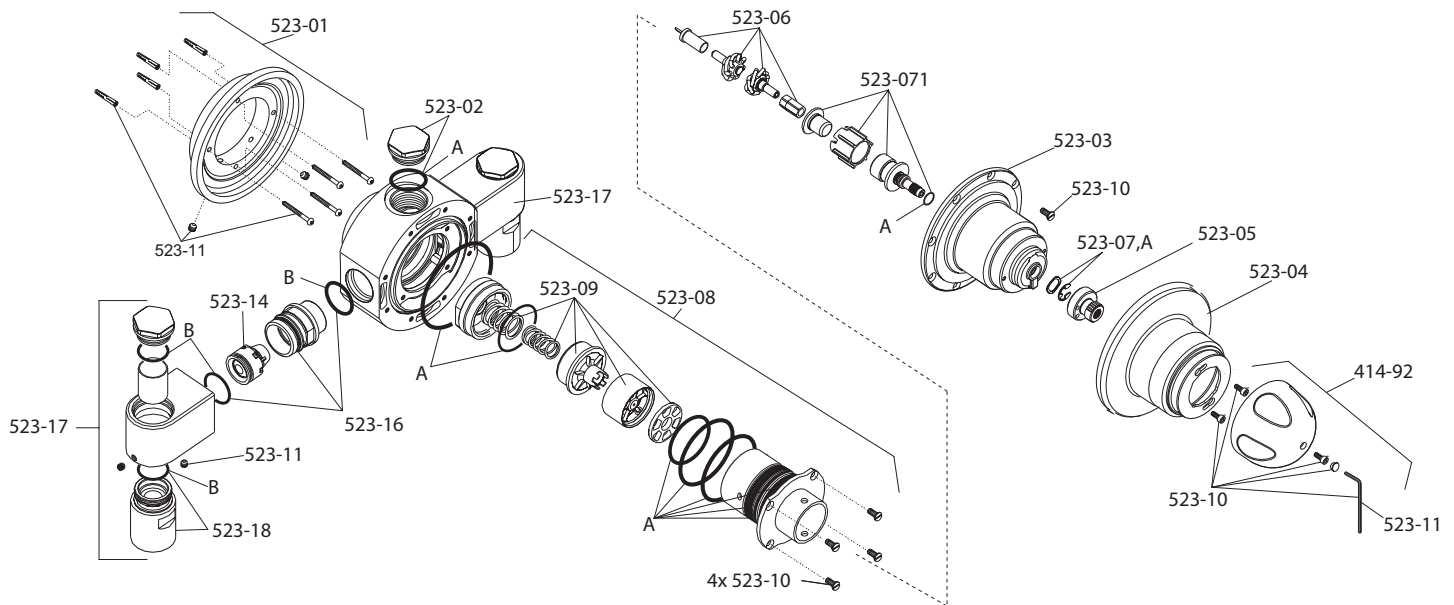

Bestelnr.	Artikelnr.	Omschrijving
1.414.92.2.0	414-92	Rada temperatuurregelknop 320/425
1.523.01.1.0	523-01	Rada montageplaat 425
1.523.02.1.0	523-02	Rada afsluitdop
1.523.03.1.0	523-03	Rada deksel 425 CF & CX
1.523.04.1.0	523-04	Rada beschermkap 425
1.523.05.1.0	523-05	Rada naaf 425
1.523.06.2.0	523-06	Rada regelement 425
1.523.07.2.0	523-071	Rada spindel 425 CF & CX
4.1847.241	523-08	Rada patroon 425 zonder regelement
1.523.09.2.0	523-09	Rada schuifstuk 425
1.523.10.1.0	523-10	Rada schroevenset deksel 425
1.523.11.1.0	523-11	Rada schroevenset montageplaat 425 CF & CX
1.523.12.2.0	523-12	Rada pakkingset 425 aangeduid met 'A'
1.523.13.1.0	523-13	Rada pakkingset voor aansluitbochten aangeduid met 'B'
1.523.14.1.0	523-14	Rada set van 2 keerkleppatronen 425 CX
1.523.16.1.0	523-16	Rada inlaatadapter 425 CX
1.523.17.1.0	523-17	Rada aansluitbocht 425 CX
1.523.18.1.0	523-18	Rada afsluiter 425 CX
1.523.22.3.0	523-22	Onderdelenset bestaande uit 523-06, 523-09 en 523-12

Technische wijzigingen voorbehouden