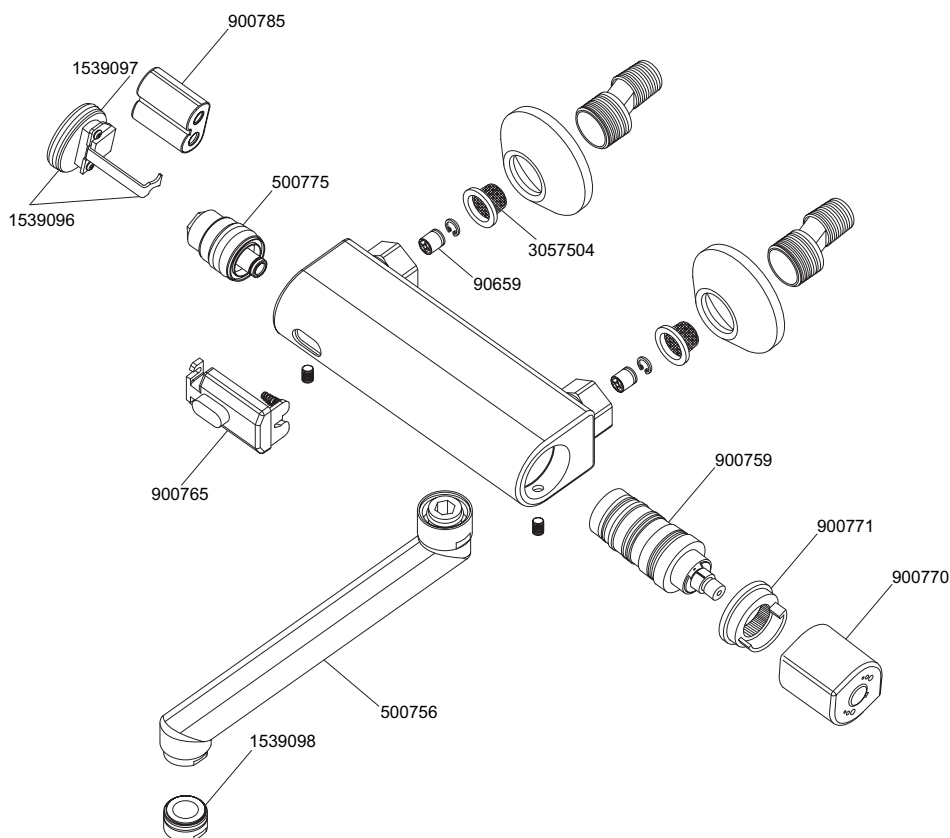

Rada Tec 500

Bestelnr.	Artikelnr.	Omschrijving
1336913	900785	Lithium batterij 6V, type CRP2
1539096	1539096	Batterijhouder Rada Tec 500/600
1539097	1539097	O-ring batterijhouder Rada Tec 500/600
2.1913.343	500775	Magneetventiel
2.1931.829	90659	Keerkleppatroon DN15
1336903	900759	Thermostaatpatroon Rada Tec 500/600
1336912	900771	Gekartelde ring
1336911	900770	Temperatuurregelknop Rada Tec 500/600
1336876	500756	Draibare uitloop 160 mm (enkel voor Rada Tec 500)
1539098	1539098	Perlator M22 6 l/min (enkel voor Rada Tec 500)
1336909	900765	Sensorunit Rada Tec 500/600
3057504	3057504	Zeeffilter 3/4" hoog

Technische wijzigingen voorbehouden