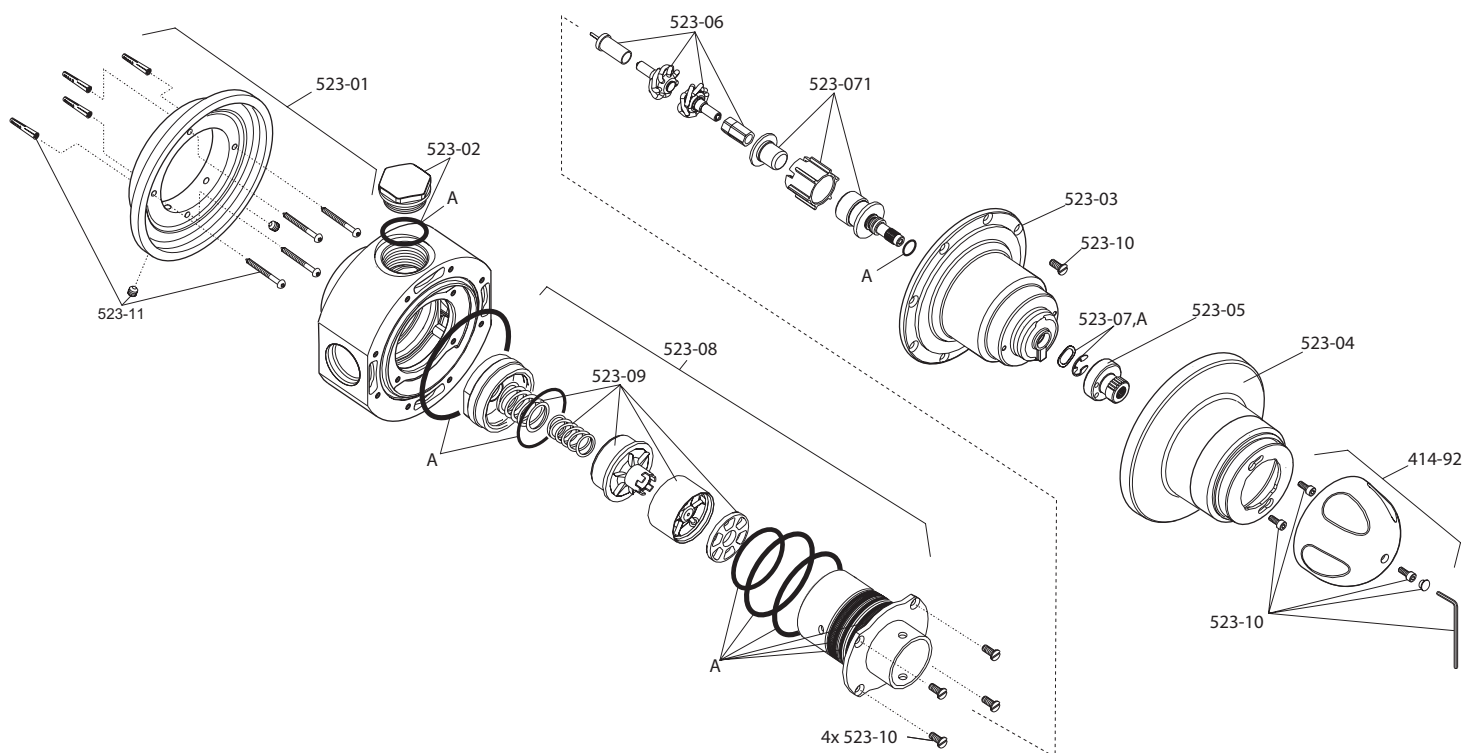

Bestelnr.	Artikelnr.	Omschrijving
1.414.92.2.0	414-92	Rada temperatuurregelknop 320/425
1.523.01.1.0	523-01	Rada montageplaat 425
1.523.02.1.0	523-02	Rada afsluitdop
1.523.03.1.0	523-03	Rada deksel 425 CF & CX
1.523.04.1.0	523-04	Rada beschermkap 425
1.523.05.1.0	523-05	Rada naaf 425
1.523.06.2.0	523-06	Rada regelement 425
1.523.07.2.0	523-071	Rada spindel 425 CF & CX
4.1847.241	523-08	Rada patroon 425 zonder regelement
1.523.09.2.0	523-09	Rada schuifstuk 425
1.523.10.1.0	523-10	Rada schroevenset deksel 425
1.523.11.1.0	523-11	Rada schroevenset montageplaat 425 CF & CX
1.523.12.2.0	523-12	Rada pakkingset 425 aangeduid met 'A'
1.523.22.3.0	523-22	Onderdelenset bestaande uit 523-06, 523-09 en 523-12