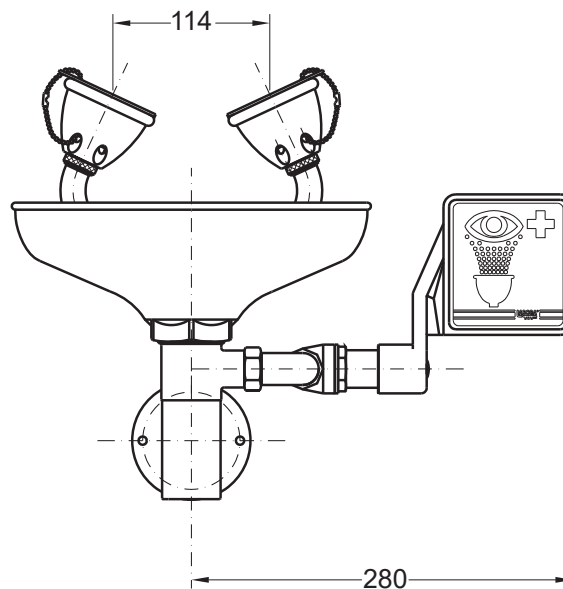

Rada Augendusche ECO W

Alle Abmessungen in mm

Wichtiger Hinweis! Diese Maßzeichnung ist nicht maßstabsgerecht!

Rada Armaturen GmbH
Daimlerstr. 6
63303 Dreieich
Telefon: 06103-98 04 0
Telefax: 06103-98 04 90