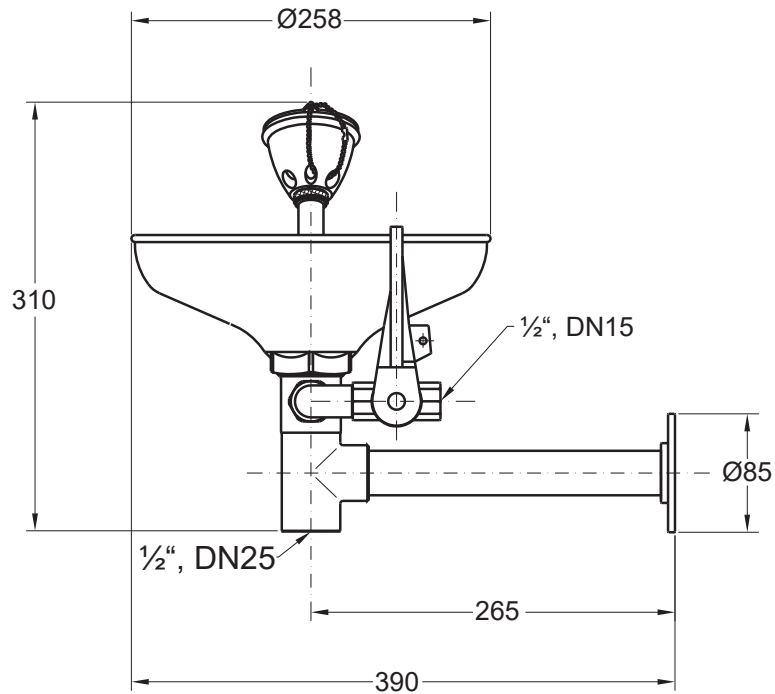

Rada Augendusche ECO W

Alle Abmessungen in mm

Wichtiger Hinweis! Diese Maßzeichnung ist nicht maßstabsgerecht!

Rada Armaturen GmbH
Daimlerstr. 6
63303 Dreieich
Telefon: 06103-98 04 0
Telefax: 06103-98 04 90