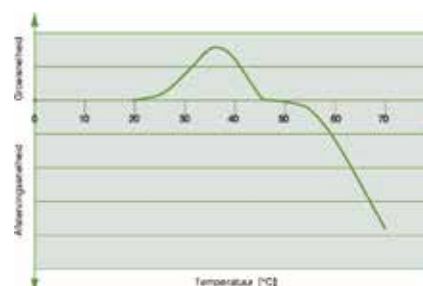

Aandachtspunten watervoorziening:

- Doorstroming, zorg voor minimaal wekelijks gebruik (spoelschema, bij geen wekelijks gebruik)
- Koudwaterleidingen in verwarmde kokers minimaal eens per 2 dagen spoelen
- Dode leidingen zo kort mogelijk, max. 10 cm (liefst verwijderen)
- Koudwater moet beneden 25 °C blijven, zoniet, leidinglengte <= 5 meter en inhoud <= 3 liter
- Warmwaterproductie continu boven 60 °C, indien dit niet mogelijk is dan minimaal 1 uur per dag (hoogrisico) of per week (matigrisico)
- Warmwaterverdeelsysteem, vertrek min. 60 °C, retour min. 55 °C (55 °C eis geldt ook voor niet-circulerende leidingen)
- Warmwaterleidingen (circulerend en niet circulerend) met zo kort mogelijke leidinglengte < 15 meter en inhoud max. 3 liter hoeven niet aan de 55 °C eis te voldoen
- Op elk warmwater tappunt dient een temperatuur van 70 °C haalbaar te zijn
- Mengwatertemperaturen in badkamers en douches in ziekenhuizen, rusthuizen en scholen beperken tot 43 °C, in kinderdagverblijven en kleuterscholen tot 38 °C

Nooddesinfectie:

Bij besmetting van de warmwaterinstallatie: thermische desinfectie van de warmwaterinstallatie gedurende 4 minuten bij 70 °C

Temperatuur	Standtijd t.b.v. 90% afdoeding van legionella pneumophila serogroep 1
50 °C	111 minuten
60 °C	2,5 - 5 minuten
70 °C	1 - 1,5 minuten
80 °C	ca. 30 seconden

Tabel 2: afdoeding legionella (Bron: BBT studie)

Grafiek: groei- en afstervingsnelheid in relatie tot de temperatuur (Bron: BBT studie)

Aandachtspunt	Hoog- en matig-risico	Opmerking
Doorstroming	Minimaal wekelijkse doorstroming (spoelschema)	Handmatig of automatisch (bijv. Rada Outlook, Rada Tec etc.)
Koudwaterleidingen in verwarmde kokers	Minimaal eens per 2 dagen doorstroming (spoelschema)	Handmatig of automatisch (bijv. Rada temperatuurgestuurde spui)
Koudwaterleidingen >= 25°C	Lengte < 15 meter en inhoud max. 3 liter	Addendum BBT 31 mei 2016
Warmwaterproductie continu >= 60 °C, of minimaal	1 uur/dag >= 60 °C (hoogrisico) 1 uur/week >= 60 °C (matigrisico)	
Warmwaterleidingen <= 55°C	Lengte < 15 meter en inhoud max. 3 liter	Voor douches bijvoorbeeld Rada Outlook, met korte uittapleidingen
Warmwater temperaturen	70 °C bereikbaar op elk warmwater tappunt	Rada producten zijn bestand tegen, kortstondig, hoge temperaturen
Gebruiksveiligheid temperaturen	<= 43 °C, in rusthuizen, ziekenhuizen, scholen <= 38 °C in kinderdagverblijven en kleuterscholen	Rada thermostatische mengkranen zorgen voor veilige gebruikstemperaturen
Oppervlaktetemperatuur genaakbare delen	<= 43 °C in rusthuizen, ziekenhuizen, kinderdagverblijven en kleuterscholen	Rada centraalthermostaten worden uit het zicht gemonteerd en voorkomen hogere temperaturen op genaakbare delen
Dode leidingen	<= 10 cm, liefst verwijderen	

Tabel 3: Aandachtspunten watervoorziening

Automatisering van beheersmaatregelen

Het handmatig uitvoeren van beheersmaatregelen blijkt in de praktijk vaak een zeer tijdrovende en daarmee kostbare klus. Ook de veiligheid voor degenen die de beheersmaatregelen uitvoeren (zoals beheerders) en de kwaliteit van uitvoering verdienen aandacht. Automatisering van (delen van) het beheer kan dus grote voordelen opleveren.

Handige links:

<http://www.zorg-en-gezondheid.be/legionella.aspx>
<http://www.isbvzw.be/nl/394/papers/45/legionella.html>