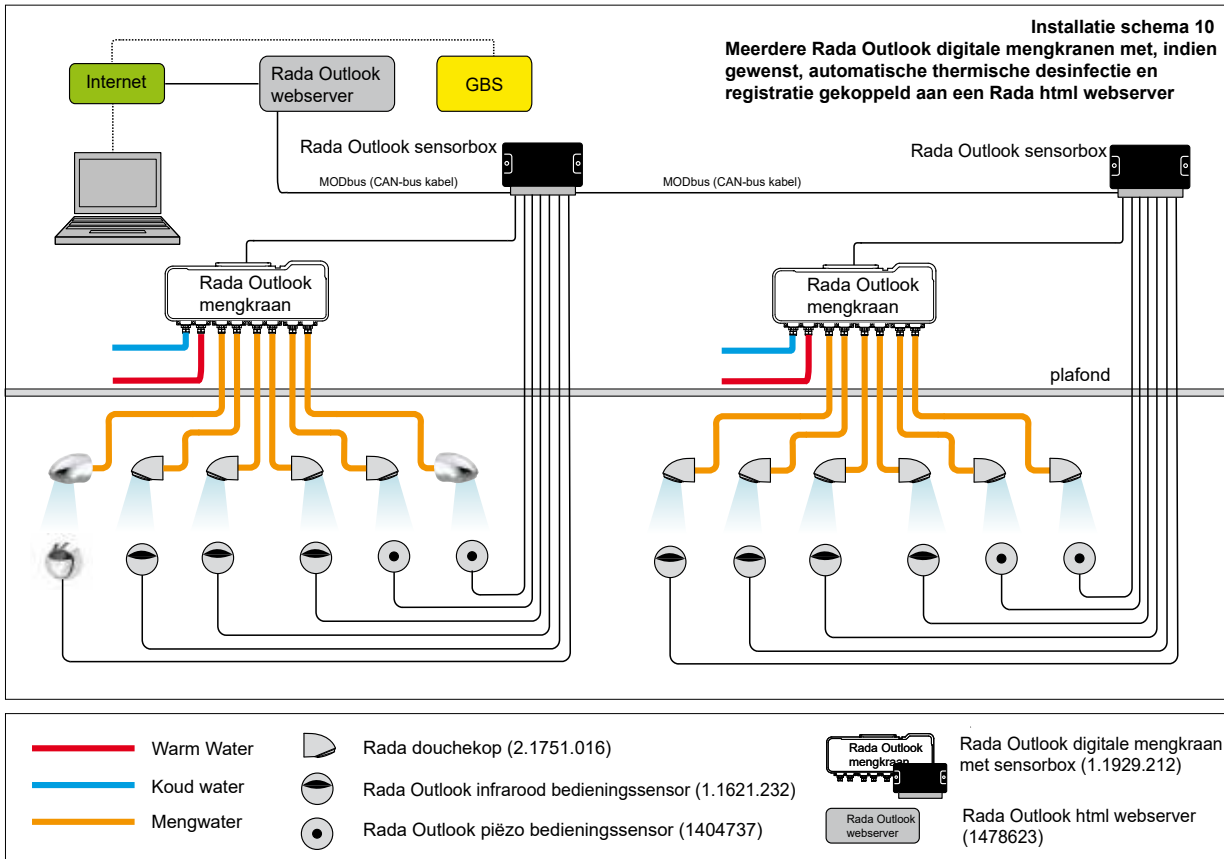

RADA OUTLOOK INSTALLATIESCHEMA'S