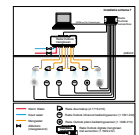

Rada Installatieschema 7, 8, 8-1, 9, 9-1 en 11.

- Rada Outlook digitale mengkraan en douchebesturing in één, met instelbare automatische cyclusspoeling en mogelijkheid om thermische te desinfecteren
- De cyclusspoelingen worden tevens automatisch geregistreerd en gerapporteerd