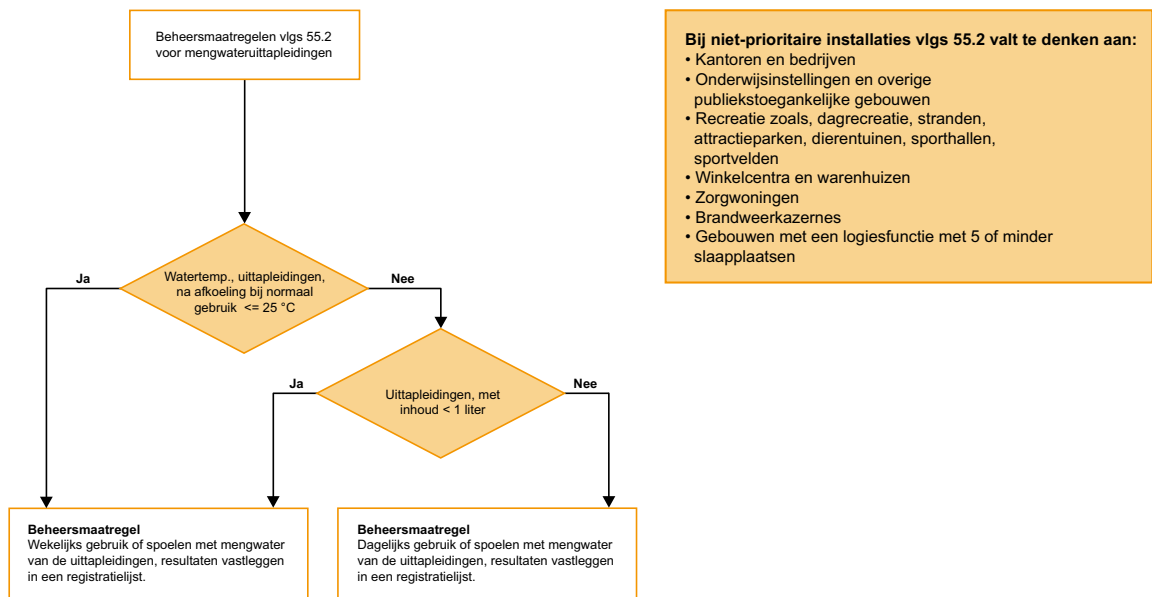

Rada stroomdiagram vlgs ISSO 55.2 voor legionellabeheersmaatregelen voor mengwateruittapleidingen

Stroomdiagram 2: beheersmaatregelen voor mengwater uittapleidingen vlgs ISSO 55.2

Automatisering van beheersmaatregelen
Het handmatig uitvoeren van beheersmaatregelen blijkt in de praktijk vaak een zeer tijdrovende en daarmee kostbare klus. Ook de veiligheid voor de

degenen die de beheersmaatregelen uitvoeren (zoals beheerders) en de kwaliteit van uitvoering verdienen aandacht. Automatisering van (delen van) het beheer kan dus grote voordelen opleveren.