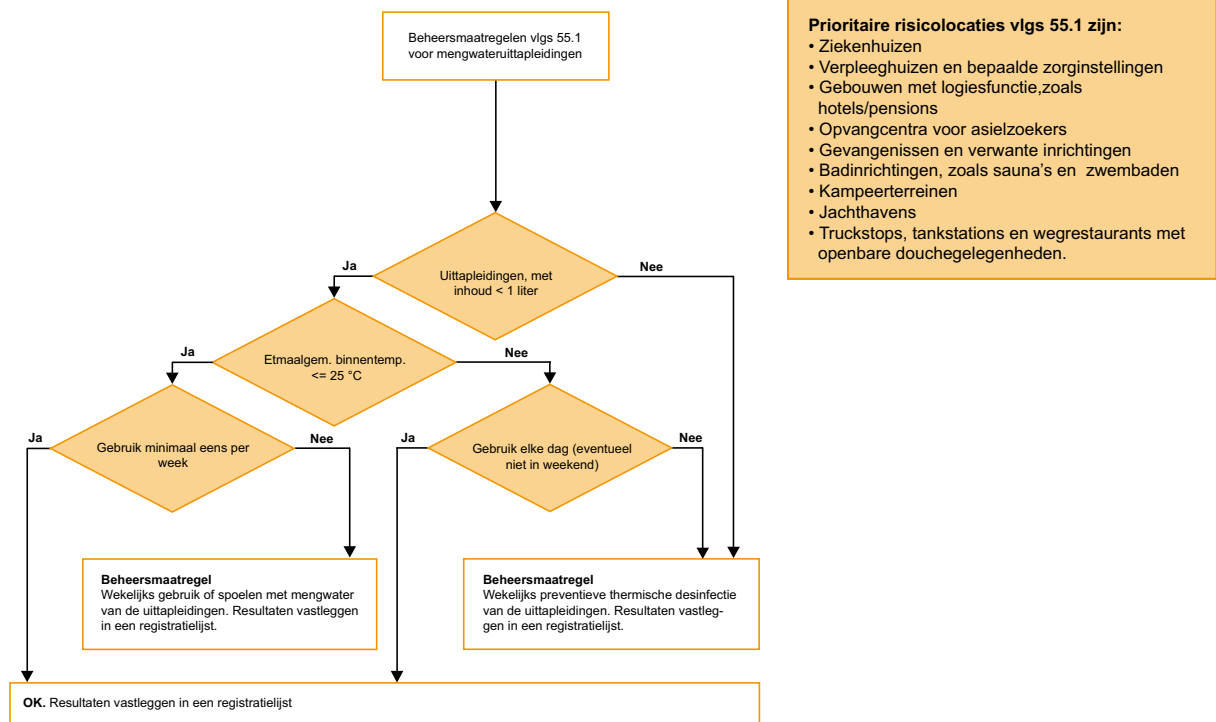

BEHEERSMAATREGELN MET HET OOG OP LEGIONELLAPREVENTIE

Rada stroomdiagram vlgs ISSO 55.1 voor legionellabeheersmaatregelen voor mengwateruittapleidingen

Stroomdiagram 1: beheersmaatregelen voor mengwater uittapleidingen vlgs ISSO 55.1