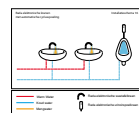

Rada Installatieschema 16.

- Rada Tec wastafel-, douche- en urinoirspoelkranen en closetspoelsystemen met instelbare automatische cyclusspoeling

2. Doorwarming bij mengkranen:

Informatie hierover is te vinden in ISSO publicatie 55.1.

¹ Bron: ISSO Onderzoek "Drinkwaterveiligheid en Legionella" (sept. 2017)