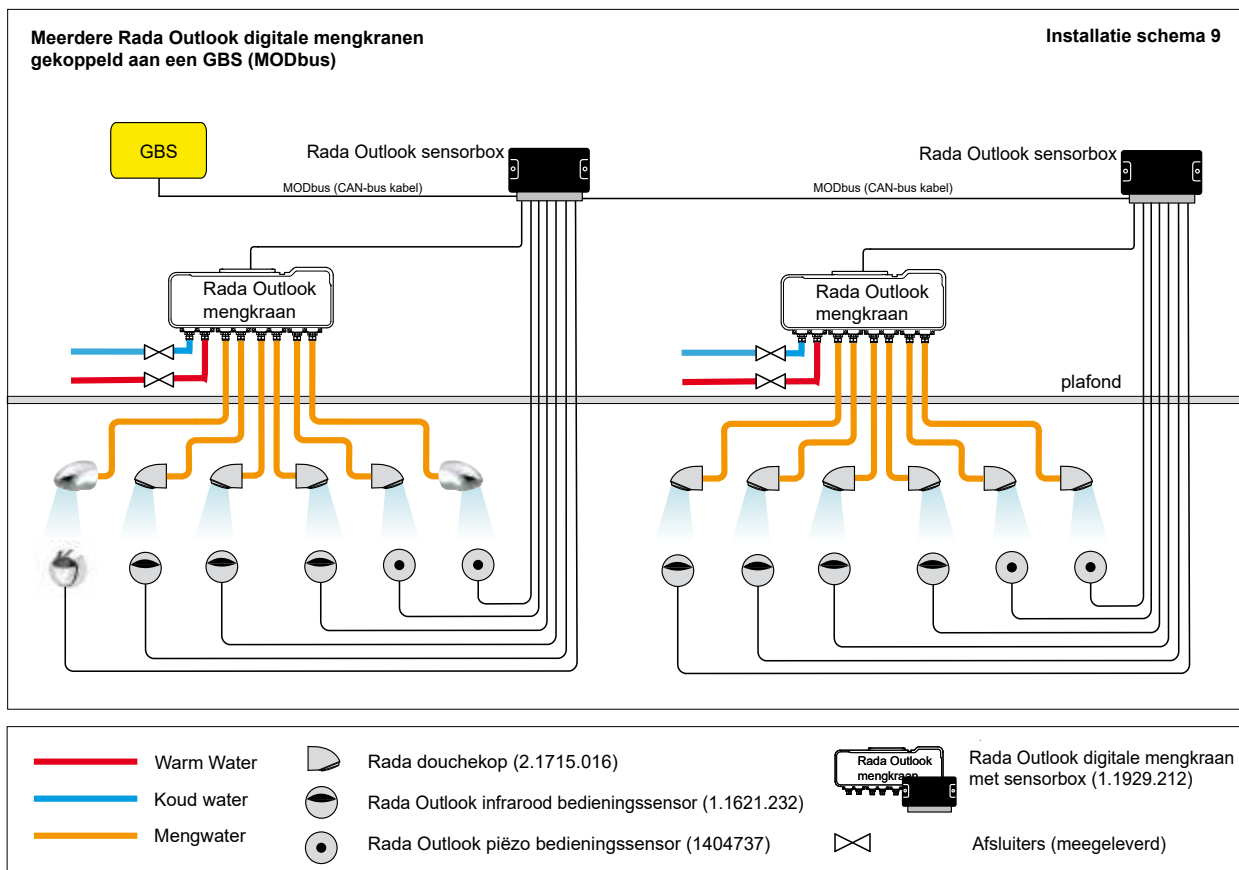

RADA OUTLOOK INSTALLATIESCHEMA'S