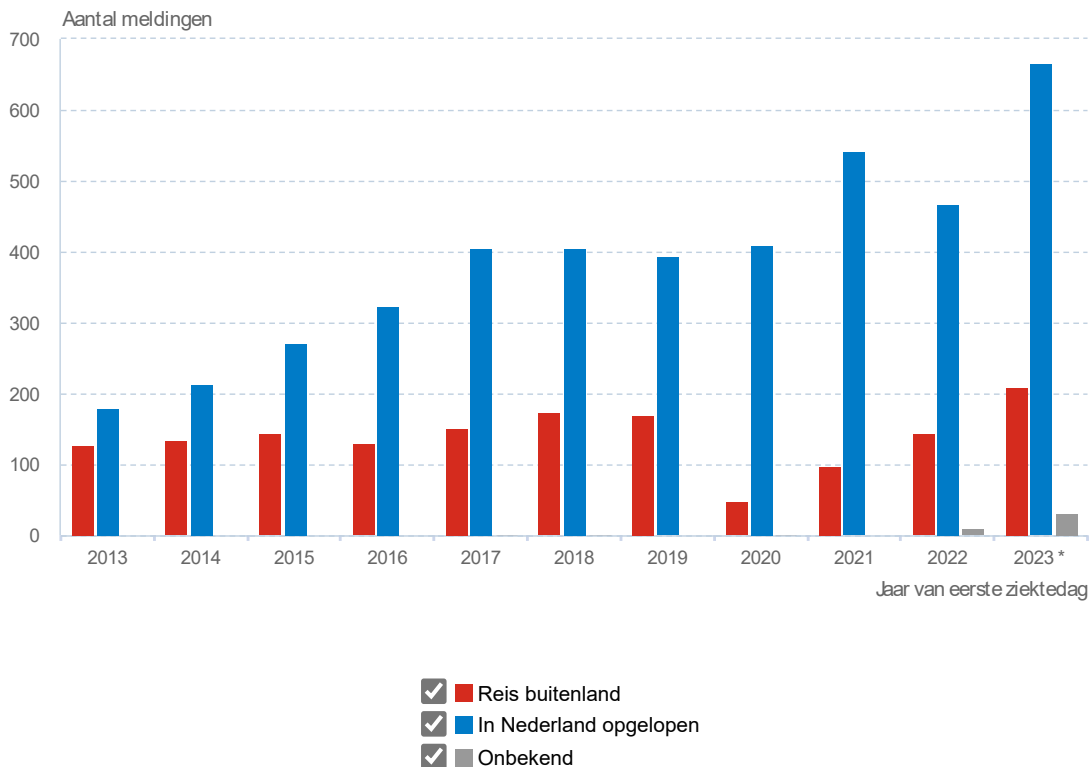

ONDERZOEK: "DRINKWATERVEILIGHEID EN LEGIONELLA"¹

Onderzoek in opdracht van ISSO¹

In september 2017 heeft ISSO het eindrapport "Onderzoek Drinkwaterveiligheid en Legionella" gepubliceerd. De aanleiding voor dit rapport was de vraag "Waarom gaat het soms mis en komt legionella regelmatig voor in koud- en warmtapwaterinstallaties, ondanks heldere wetgeving en praktijkrichtlijnen sinds het jaar 2000." Het rapport geeft de conclusies van een online enquête onder diverse doelgroepen weer en doet aanbevelingen voor vervolgstappen.

Hoe vaak komt het voor?

Het aantal meldingen van longontstekingen door Legionella, opgelopen in Nederland stijgt sinds 2011. Zie ook figuur 1. Hierin wordt tevens getoond of de ziekte in binnen- of buitenland werd opgelopen. Helaas lukt het in de meeste gevallen niet om de bron van de besmettingen te traceren.

Aantal meldingen van longontsteking door legionella

Figuur 1: Aantal meldingen van longontsteking door legionella per jaar (Bron: RIVM)

Legionella als doodsoorzaak in vergelijking tot andere oorzaken in gebouwen

Aantal dodelijke slachtoffers per jaar:

Door brand: 50 - 70

Door legionella: 20 - 30 (schatting)

Door koolmonoxide: 12 (schatting)

(voor koolmonoxide en legionella geldt dat de aantallen mogelijk een onderschatting zijn, doordat niet altijd een oorzaak kan worden vastgesteld)

Besmetting van installaties

De legionellabacterie wordt veelvuldig aangetroffen in installaties:

- 74% van de gebouweigenaren heeft te maken gehad met een besmetting van de installatie (waarvan bij 24% de gevaarlijke legionella pneumophila)
- In 88% van de gevallen werd de besmetting aangetroffen in de koudwaterinstallatie
- In 29% van de gevallen werd de besmetting aangetroffen in de warmwaterinstallatie

¹ Bron: ISSO Onderzoek "Drinkwaterveiligheid en Legionella" (sept. 2017)