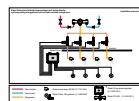

Rada Installatieschema 4.

- Rada centrale thermostatische mengkraan in combinatie met Rada Pulse elektronische douchebesturingen met instelbare automatische cyclusspoeling