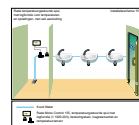

Rada Installatieschema 15.

- Rada temperatuurgestuurde spui met rapportage van de resultaten
- Met de mogelijkheid om temperatuurgestuurd of tijdgestuurd automatisch te spoelen