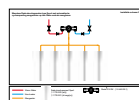

#### Rada Installatieschema 1-1.

- Rada Sense digitale mengkranen met instelbare automatische cyclusspoeling
- Rada Sense digitale mengkranen in een netwerk met instelbare automatische cyclusspoeling en mogelijkheid om thermisch te desinfecteren