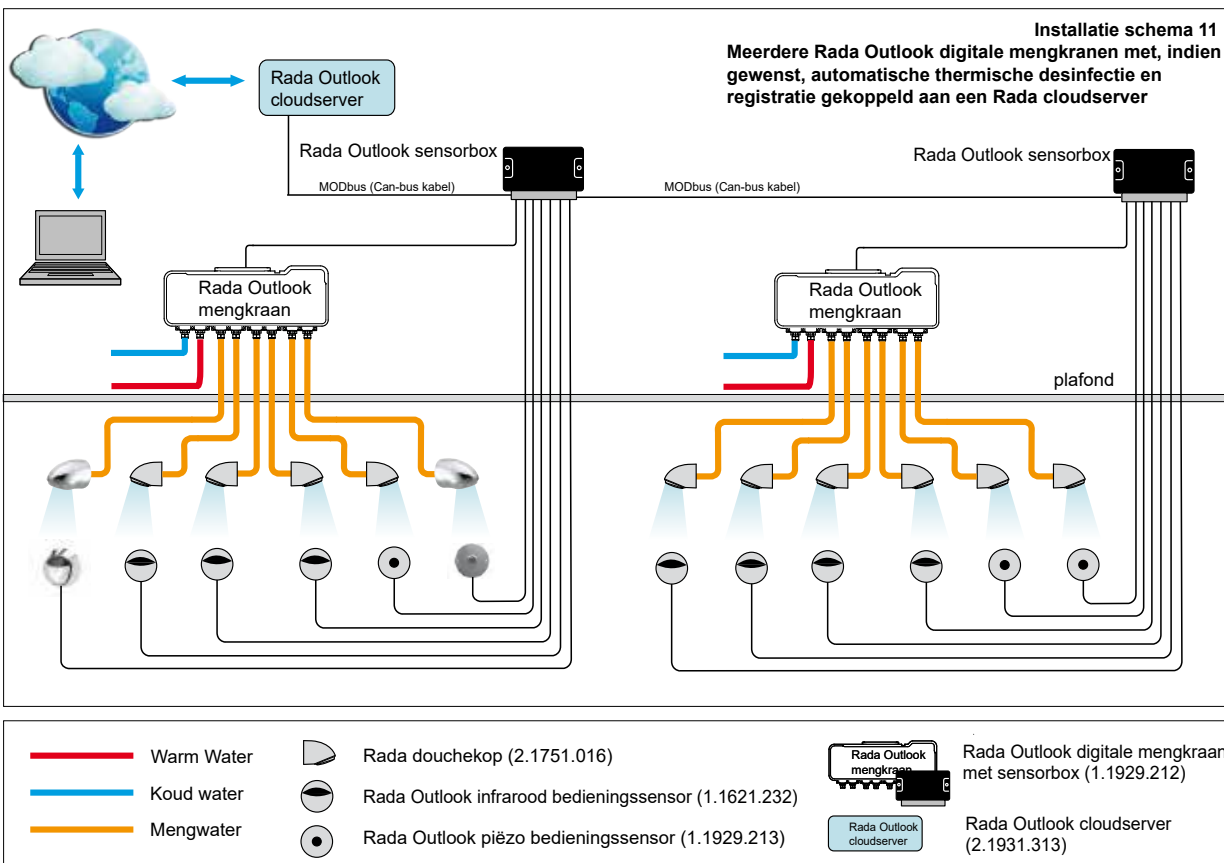

RADA OUTLOOK INSTALLATIESCHEMA'S