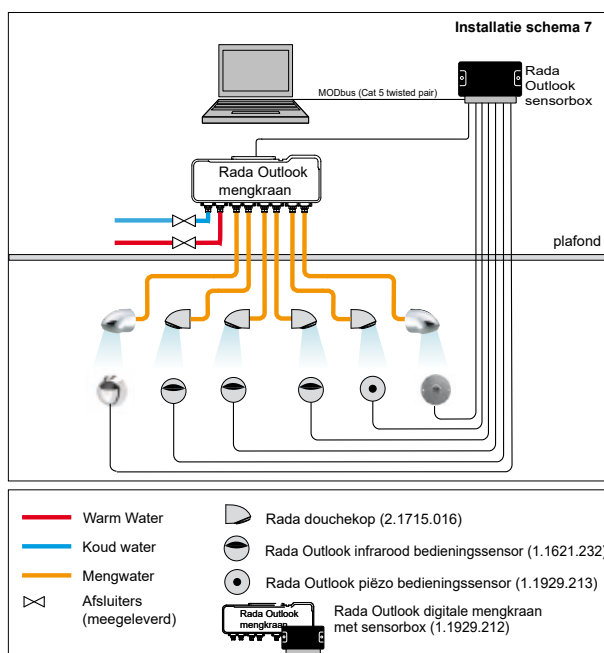

- Instelbare automatische periodieke thermische desinfectie is mogelijk i.c.m. TD-regelaar, webserver, cloudserver of GBS, inclusief registratie en dataopslag. Een by-passklep is niet nodig!!
- Handmatige thermische desinfectie mogelijk dmv een laptop/pc. Een by-passklep is niet nodig!!
- Energiezuinige Eco TD
- Meerdere Rada Outlook en Rada Sense digitale mengkranen zijn te koppelen in een netwerk
- Aansluiting voor communicatie met een GBS (MODbus)
- Keuze uit infrarood of piëzo bedieningssensoren
- De Rada VR douchekoppen hebben het KIWA-keur laag verbruik (Z-klasse)
- De Rada elektronische zelfsluitende systemen leveren een water- en energie besparing van ca. 45% t.o.v traditionele kranen.