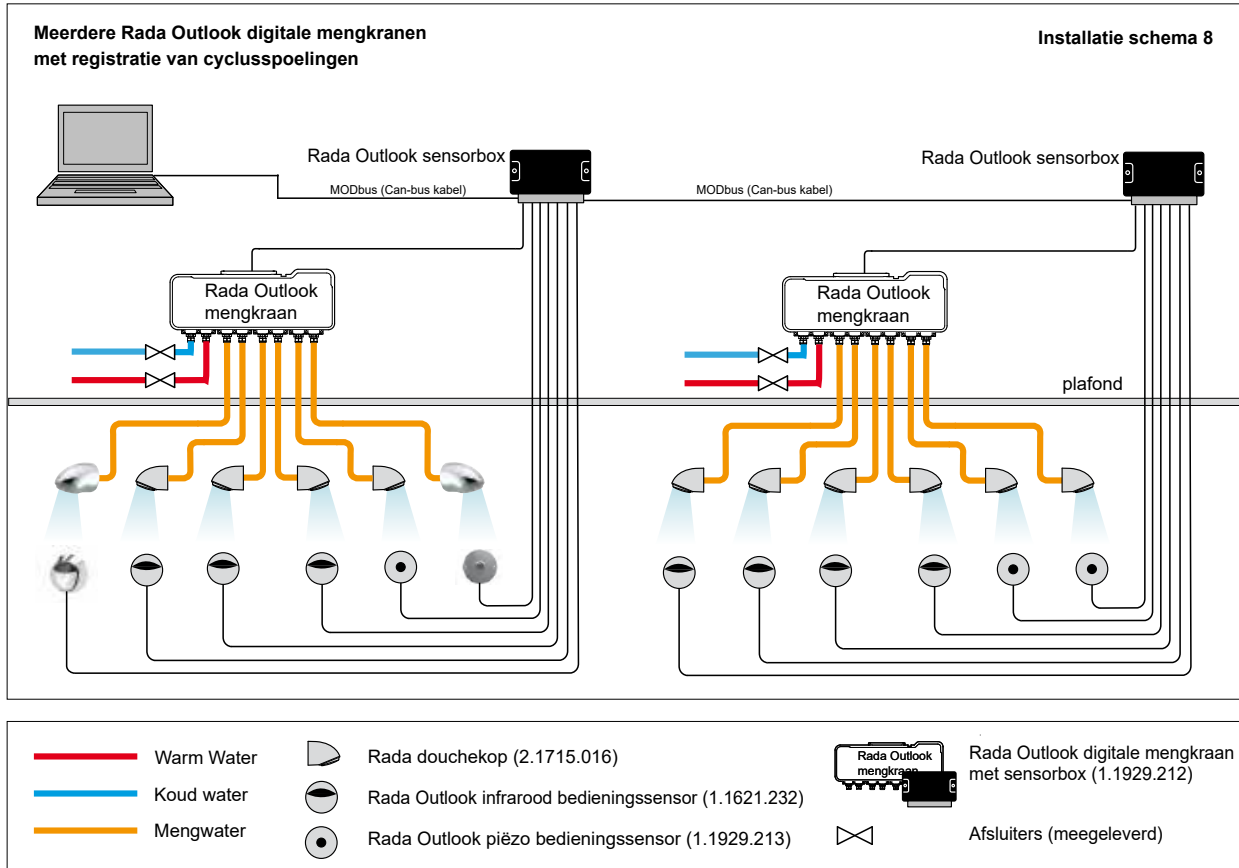

RADA OUTLOOK INSTALLATIESCHEMA'S