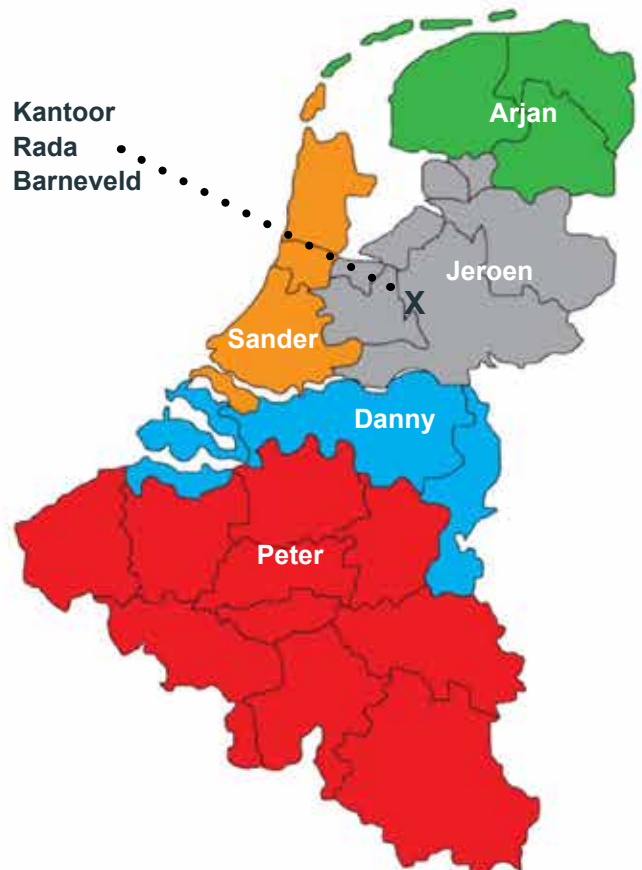

Peter Verhoeven: België en Luxemburg  
(0032) 474253080  
peter.verhoeven@rada-nl.com