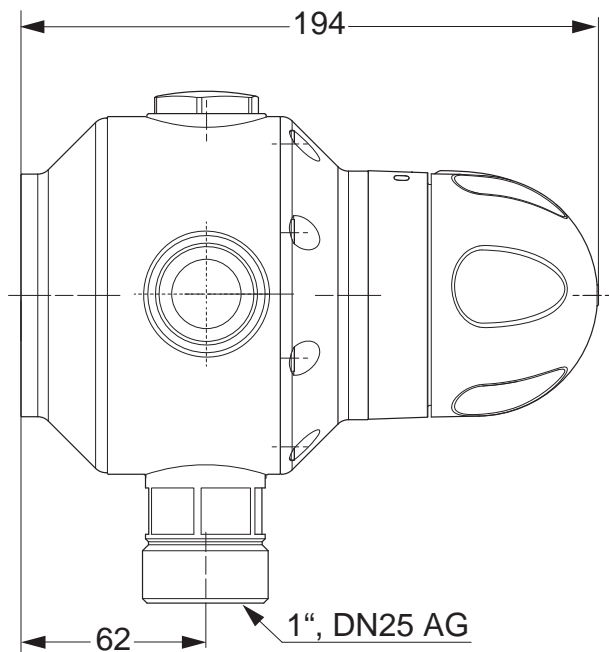

## Rada 425 M

Alle Abmessungen in mm

**Wichtiger Hinweis! Diese Maßzeichnung ist nicht maßstabsgerecht!**

Rada Armaturen GmbH  
Daimlerstr. 6  
63303 Dreieich  
Telefon: 06103-98 04 0  
Telefax: 06103-98 04 90