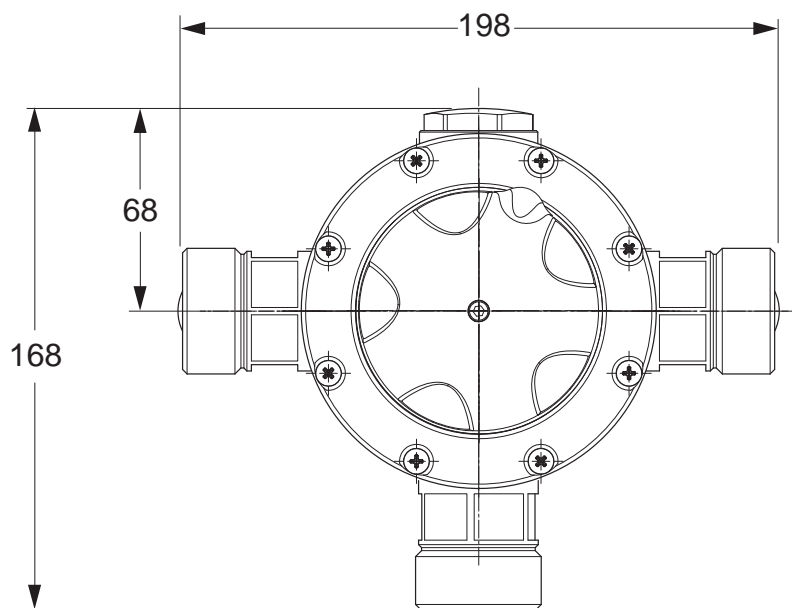

## Rada 425 M

Alle Abmessungen in mm

**Wichtiger Hinweis! Diese Maßzeichnung ist nicht maßstabsgerecht!**

Rada Armaturen GmbH  
Daimlerstr. 6  
63303 Dreieich  
Telefon: 06103-98 04 0  
Telefax: 06103-98 04 90