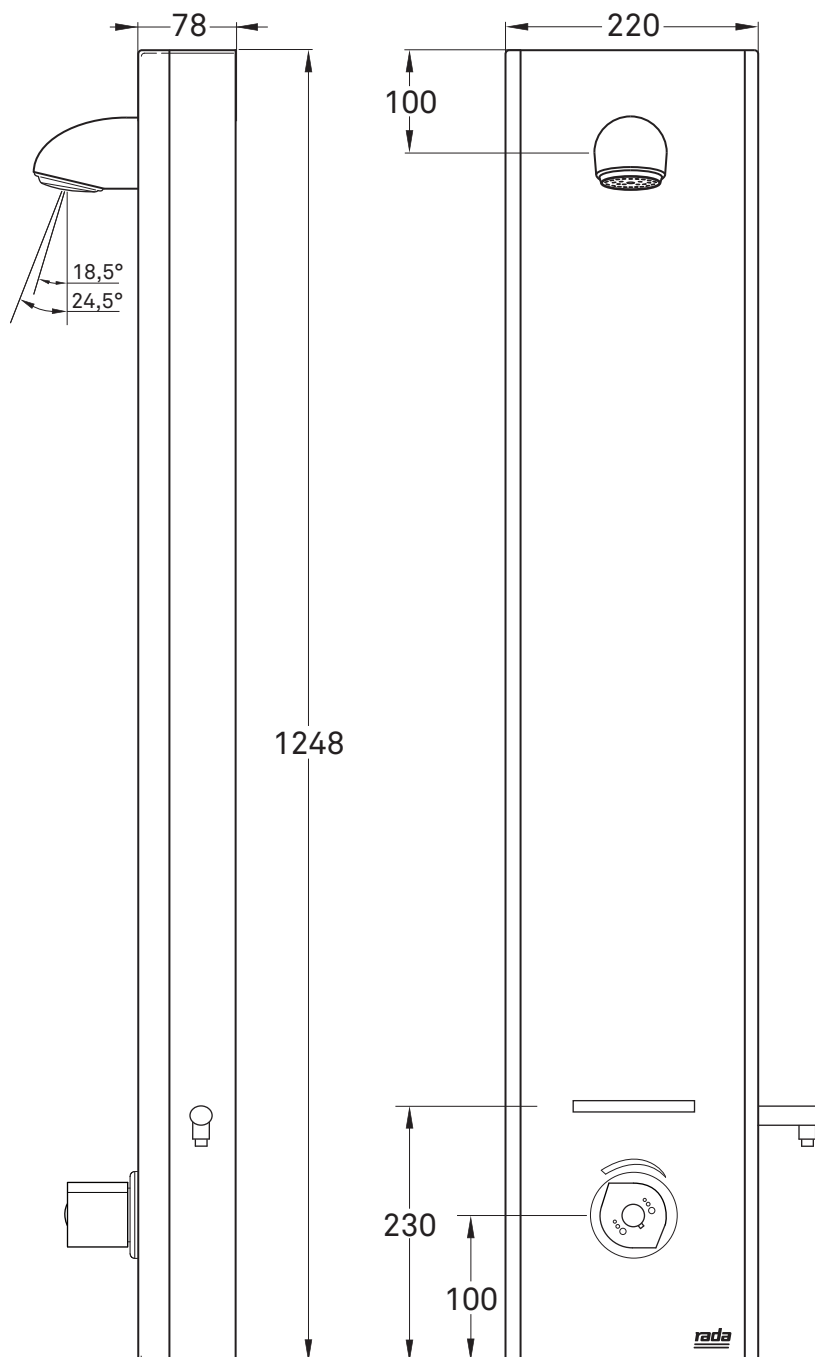

Rada Tec M 4000 Edelstahl-Duschelement

Alle Abmessungen in mm

Wichtiger Hinweis! Diese Maßzeichnung ist nicht maßstabsgerecht!

Rada Armaturen GmbH
Daimlerstr. 6
63303 Dreieich
Telefon: 06103-98 04 0
Telefax: 06103-98 04 90