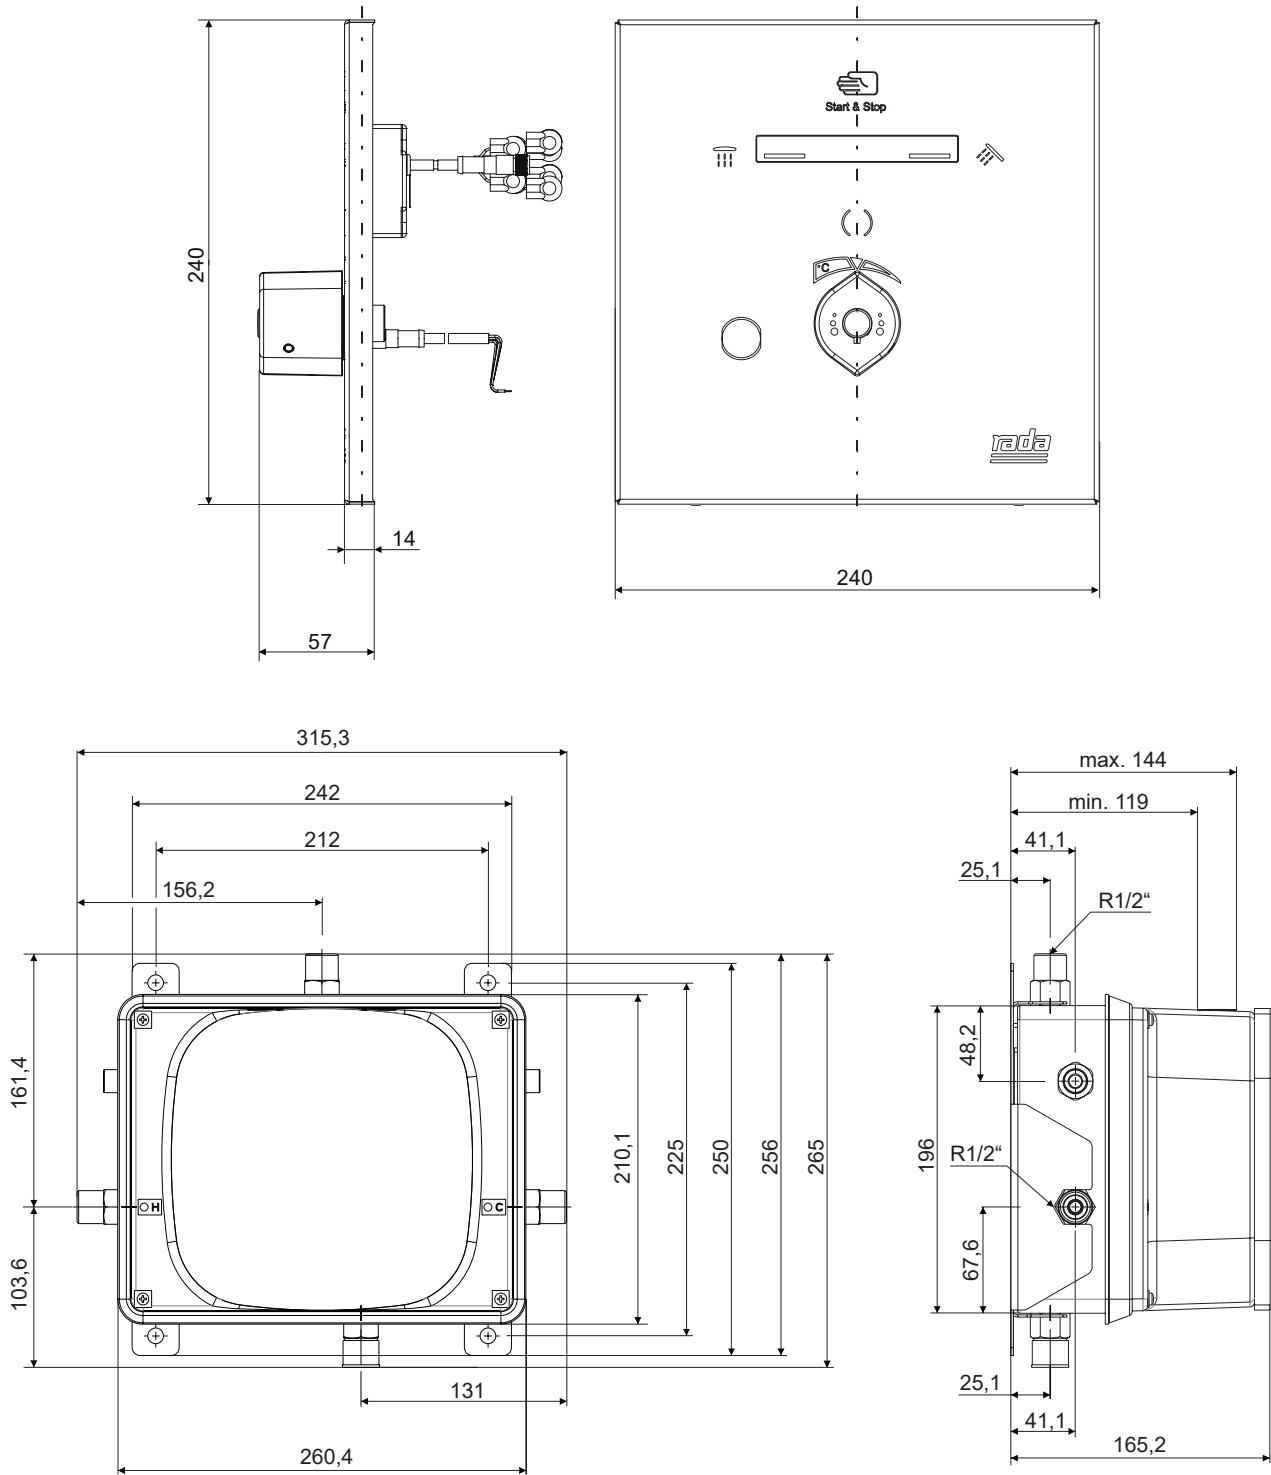

Rada Tec 650 UP-Kombination für Duschen

Alle Abmessungen in mm

Wichtiger Hinweis! Diese Maßzeichnung ist nicht maßstabsgerecht!

Rada Armaturen GmbH
 Daimlerstr. 6
 63303 Dreieich
 Telefon: 06103-98 04 0
 Telefax: 06103-98 04 90