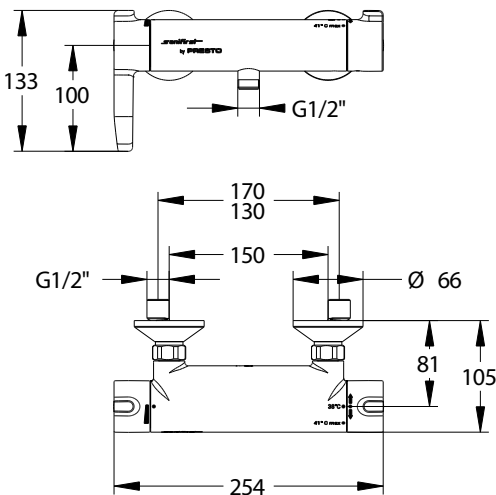

Presto Mastermix® 74050

Thermostatische douchemengkraan

- Geen keerkleppen benodigd (patent)
- Bij sluiten worden zowel warm als koud toevoer dichtgezet
- Mengkraan zelf wordt niet heet
- Eenvoudig onderhoud, geen afsluiters in de toevoer nodig voor service van de thermostatische patroon
- Eenvoudig te reinigen
- Ergonomische bediening geschikt voor mindervaliden, ouderen en kinderen
- Thermische desinfectie, enkel te activeren door personeel

Specificatie:

Presto MasterMix 74050, thermostatische douchemengkraan met s-koppelingen. Met speciale keramische afdichtingen waardoor geen keerkleppen nodig zijn omdat er geen kruisverbindingen mogelijk zijn. Temperatuurknop met begrenzing op 41°C. Instelbare volumestroom. Mengkraan zelf wordt niet heet. Thermische desinfectie mogelijk, enkel te activeren door personeel, niet door gebruikers.

Technische gegevens:

Behuizing: Verchroomd messing

Volumestroom: Instelbaar

Aansluitingen: 1/2" bu. dr. h.o.h. 150 ± 20 mm

Aansl. doucheslang: 1/2" bu. dr. met keerklep

Werkdruk: 100 - 500 kPa

Max. drukverschil: 100 kPa (tussen k. en w.)

Temperatuurknop: Begrenzing op 41°C.

Bestelnr: 1625973 (Art. nr. 74050)

Het disfunctioneren van keerkleppen in thermostatische mengkransen is een reëel probleem en verhoogt de kans op legionellabesmetting (bron: ISSO rapport inventarisatie keerkleppen in thermostatische mengkransen). Door de unieke constructie van de Master-Mix mengkransen zijn geen keerkleppen in de inlaten meer nodig.