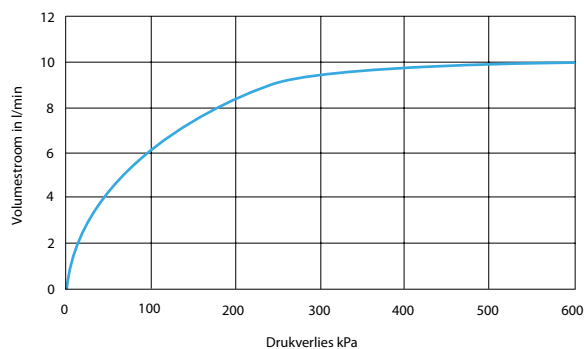

Volumestroomdiagram Presto 500S

11/24 Technische wijzigingen voorbehouden