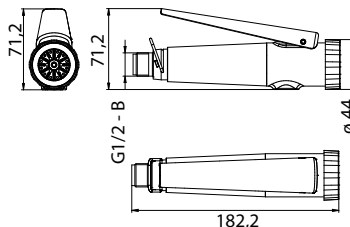

Presto Chef knijpdouche 70838

Met verstelbare douchekop

Presto Chef universele knijpdouche, type 70838, zwart, met verstelbare sproeikop en ergonomische anti-slip hendel, vertraagd sluitend, met keerklep, aansluiting 1/2" buitendraad.