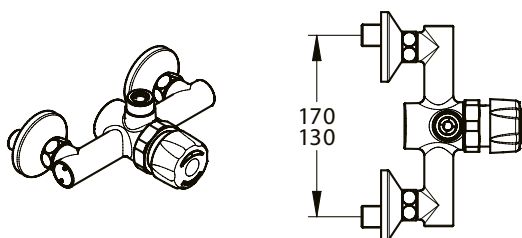

Onderdelen:

Bestelnr.: 2.1931.722 (Art.nr. 90046) Revisieset

Bestelnr.: 2.1931.536 (Art.nr. 01017) Bovendeel met chroom knop