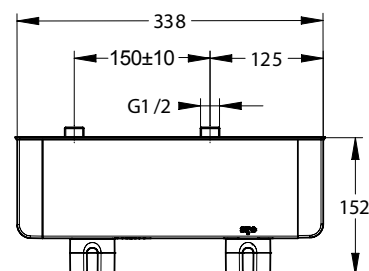

Thermostatische mengkraan zonder keerkleppen
Service van de therm. patroon mogelijk, in gesloten stand. Zonder het water af te sluiten!