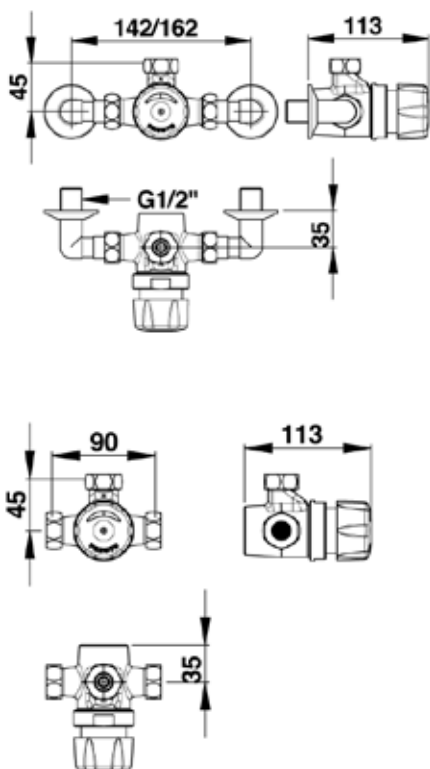

Accessoires:

Bestelnr.: 2.1930.135 (Art.nr. 06216) Presto verstelbare aansluitbocht met rozet (1/2" bu. dr x 3/4" wartel)