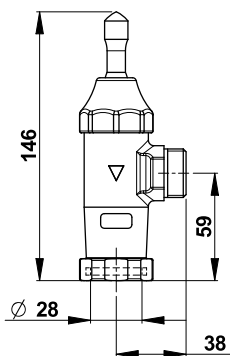

Rada elektronische closetspoeler

Besturingssysteem voor een closet

- Met piëzo of infrarood bediening
- Vandalbestendig
- Inclusief beluchte closetspoelkraan
- Geschikt voor bediening op afstand
- Handmatige bediening mogelijk
- Stand-alone uitvoering of via Pulse besturingskast

Specificatie:

Rada elektronische closetspoeler voor één closet, bestaande uit een piëzo druktoets of een infrarood sensor en een beluchte closetspoeler met kogelafsluiter en magneetventielactivering (12 V AC). Aan-sluiting waterzijdig 1" op kogelkraan, aansluiting valpijp, Ø 28mm. Met een vaste spoeltijd van 7 - 9 sec. Inclusief Rada 12 V AC netadapter.

Technische gegevens:

Closetspoeler:

Werkdruk: 100 - 500 kPa

Spoeltijd: 7 - 9 sec.

Bestelnr.: 1.1929.211 (Art.nr. 277904)

Rada Piezo 130P Mono Control closetbesturingssysteem met Rada piëzo druktoets 277615 met rvs afdekplaat (Ø 120 mm, bevestigingsgaten h.o.h. 90 mm) voor wandmontage met geïntegreerde elektronika, kabellengte 3 meter, inbouwdiepte 40 mm en Presto 90435 elektronische closetspoeler met geïntegreerde beluchter, stopkraan en magneetventiel. Montagehoogte van de spoeler minimaal 1,5 meter boven het closet. Inclusief Rada 12 V AC netadapter.

Bestelnr.: 1.1929.210 (Art.nr. 277903)

Rada Mono Control infrarood closetbesturingssysteem met Rada Pulse sensor en Presto 90435 elektronische closetspoeler met geïntegreerde beluchter, stopkraan en magneetventiel. Montagehoogte van de spoeler minimaal 1,5 meter boven het closet. Inclusief Rada 12 V AC netadapter.

Bestelnr.: 1.1929.209 (Art.nr. 277902)