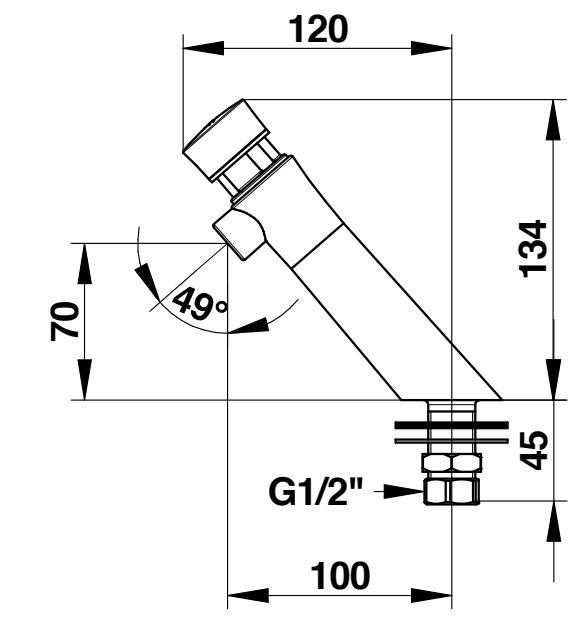

11/24 Technische wijzigingen voorbehouden