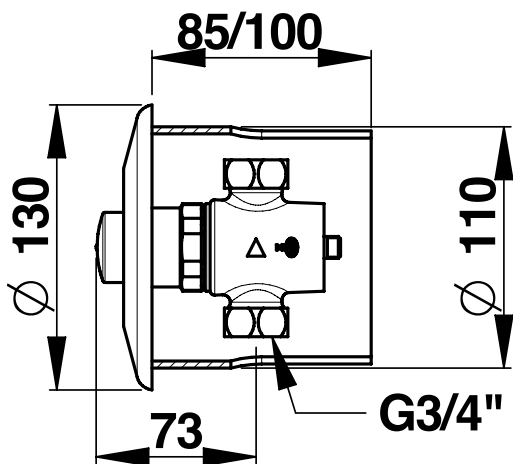

Accessoires:

Bestelnr.: 2.1930.236 (Art.nr. 90126)

Vandalbestendige rvs rozet