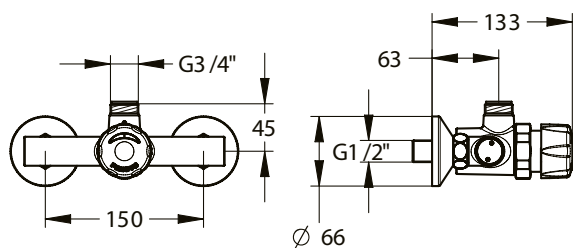

Onderdelen:

Bestelnr.: 2.1931.722 (Art.nr. 90046) Revisieset

Bestelnr.: 2.1931.536 (Art.nr. 01017) Bovendeel met chroom knop