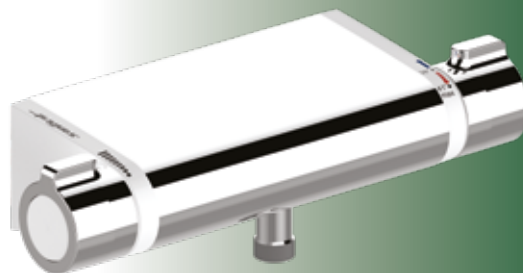

Presto Mastermix 75700

Thermostatische douchemengkraan

- Met gladde binnenkant
- Geen keerkleppen benodigd (patent)
- Bij sluiten worden zowel warm als koud toevoer dichtgezet
- Mengkraan zelf wordt niet heet
- Eenvoudig onderhoud, geen afsluiters in de toevoer nodig voor service van de thermostatische patroon
- Eenvoudig te reinigen
- Thermische desinfectie mogelijk, enkel door personeel te activeren
- Met dubbele temperatuurbegrenzing
- Met plug & play bevestigingsplaat