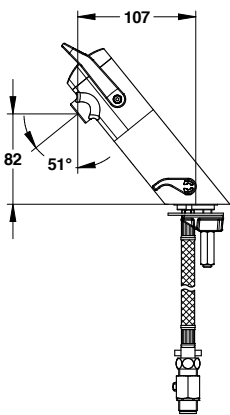

Bestelnummer	Art. nummer	Enkele looptijd	Dubbele looptijd	S-Uitvoering*
2.1931.097	68052	-	7 & 11 sec	V
2.1931.096	68051	15 sec.	-	V
2.1931.095	68050	15 sec	-	-

* S-uitvoering: de gebruiker dient eerst de hendel los te laten voordat er water gaat stromen.

Onderdelen:

Bestelnr.: 2.1931.559 (Art.nr. 01237) Bovendeel 15 sec.
Bestelnr.: 2.1931.560 (Art.nr. 01238) Bovendeel S 15 sec.
Bestelnr.: 2.1931.784 (Art.nr. 90499) Perlator
Bestelnr.: 2.1931.794 (Art.nr. 90593) Sleutel voor perlator
Bestelnr.: 2.1931.795 (Art.nr. 90594) Hendel mengkraan