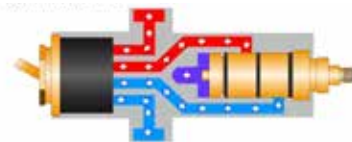

Thermostatische mengkraan zonder keerkleppen
Geopende stand (afsluiter opent warm en koud)