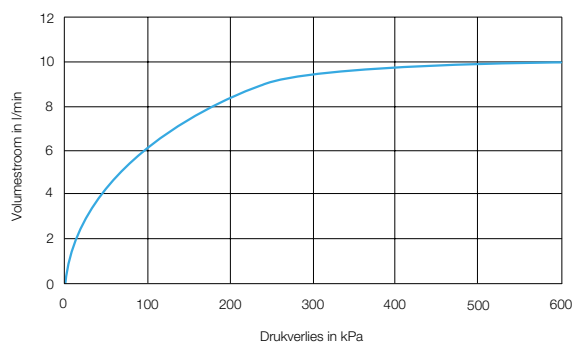

Volumestroomdiagram Presto Alpa