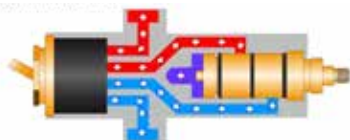

Technische gegevens:

Behuizing: Verchroomd zamak
Volumestroom: Instelbaar
Aansluitingen: 1/2" bu. dr. h.o.h. 150 mm
Aansl. doucheslang: 1/2" bu. dr. met keerklep
Werkdruk: 100 - 500 kPa
Max. drukverschil: 100 kPa (tussen k. en w.)
Temperatuurknop: Begrenzing instelbaar

Bestelnummer: 1347474 (Art. nr. 75708)

Het disfunctioneren van keerkleppen in thermostatische mengkranen is een reëel probleem en verhoogt de kans op legionellabesmetting (bron: ISSO rapport inventarisatie keerkleppen in thermostatische mengkranen). Door de unieke constructie van de Master-Mix mengkranen zijn geen keerkleppen in de inlaten meer nodig.

Thermostatische mengkraan zonder keerkleppen
Geopende stand (afsluiter opent warm en koud)