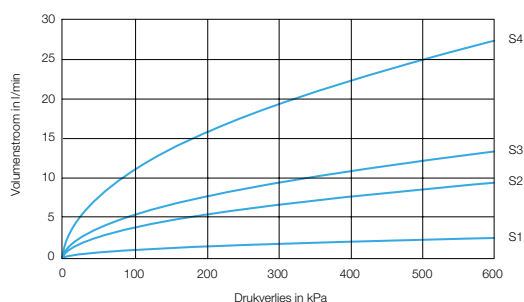

### Volumestroomdiagram Presto 605

11/24 Technische wijzigingen voorbehouden