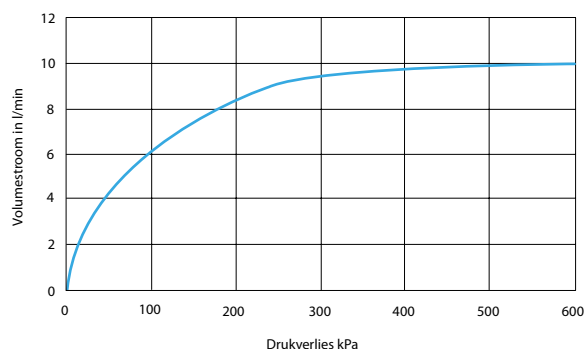

Volumestroomdiagram Presto 50B