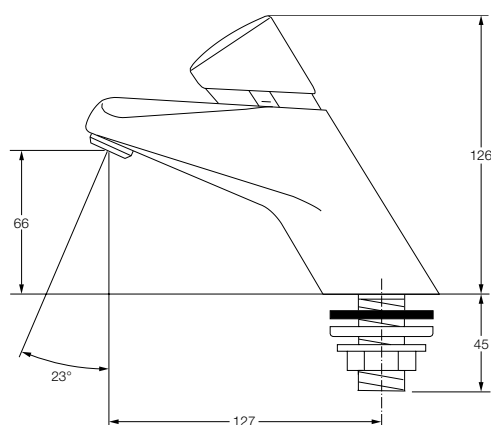

Volumestroomdiagram Presto 2000