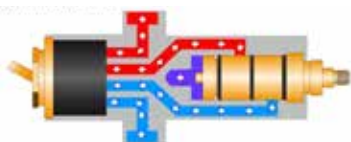

Technische gegevens:

Behuizing:	Verchroomd zamak
Volumestroom:	Instelbaar
Aansluitingen:	½" bu. dr. h.o.h. 150 mm
Aansl. doucheslang:	½" bu. dr. met keerklep
Werkdruk:	100 - 500 kPa
Max. drukverschil:	100 kPa (tussen k. en w.)
Temperatuurknop:	Begrenzing instelbaar

Bestelnummer: 1347476 (Art. nr. 75700)

Het disfunctioneren van keerkleppen in thermostatische mengkranen is een reëel probleem en verhoogt de kans op legionellabesmetting (bron: ISSO rapport inventarisatie keerkleppen in thermostatische mengkranen). Door de unieke constructie van de Master-Mix mengkranen zijn geen keerkleppen in de inlaten meer nodig.

Thermostatische mengkraan zonder keerkleppen
Geopende stand (afsluiter opent warm en koud)