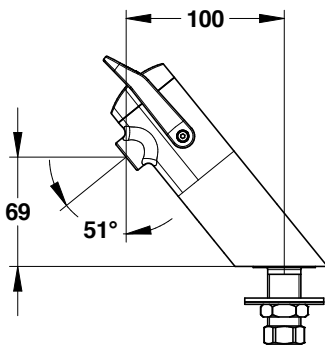

Bestelnummer	Art.nr.	Enkele looptijd	Dubbele looptijd	S-Uitvoering*
2.1931.058	64702	-	7 & 11 sec	V
2.1931.057	64701	15 sec.	-	V
2.1931.059	64705	7 sec	-	-
2.1931.056	64700	15 sec	-	-

* S-uitvoering: de gebruiker dient eerst de hendel los te laten voordat er water gaat stromen.

Onderdelen:

Bestelnr.: 2.1931.559 (Art.nr. 01237) Bovendeel 15 sec.

Bestelnr.: 2.1931.560 (Art.nr. 01238) Bovendeel S 15 sec.

Bestelnr.: 2.1931.784 (Art.nr. 90499) Perlator

Bestelnr.: 2.1931.794 (Art.nr. 90593) Sleutel voor perlator