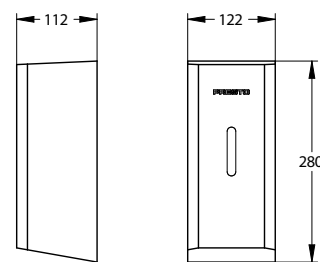

Presto gel- en zeepdispenser

Met non-touch bediening, voor wandmontage

- Geschikt voor hydro alcoholische desinfectiegel
- Geschikt voor vloeibare zeep
- In rvs of witte abs behuizing
- Afgifte ~ 1 ml per detectie
- Inhoud 1000 ml
- Met batterijvoeding

Specificatie:

Presto elektronische gel- en zeepdispenser, voor vloeibare zeep en hydro alcoholische desinfectiegel. Met non-touch activering van de handen op 20 cm van de sensor. De dispenser heeft een inhoud van 1000 ml, de afgifte is ~ 1 ml per detectie. Met behuizing met controlevenster en sleutelvergrendeling. Werkt op batterijen (niet meegeleverd). Wordt geleverd zonder vloeibare zeep en zonder vloeibare gel.

Technische gegevens:

Afmetingen:	280 x 122 x 112 mm (H x B x D)
Bediening:	Infrarood (detectie op 20 cm)
Afgifte:	~ 1 ml per detectie
Inhoud:	1000 ml
Geïntegreerde tank:	Ja
Tank vullen:	Handmatig
Geschikt voor:	Vloeibare zeep en vloeibare gel, niet meegeleverd (getest met water, vloeibare zeep en zware gel)
Batterijen:	4 x LR14, type C (niet meegeleverd)

Bestelnr.: 1442930 (Art.nr. 60375) in witte abs behuizing

Bestelnr.: 1442931 (Art.nr. 60376) in rvs behuizing

PRESTO MECHANISCH ZELFSLUITENDE KRANEN