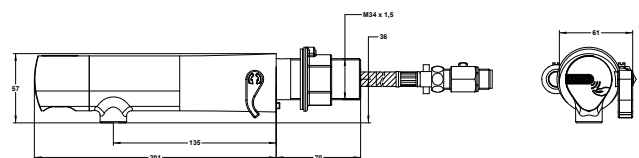

Specificatie:

Presto Safe elektronische wandmengkraan voor paneelinbouw, met geïntegreerde batterij, magneetventiel en electronica. De wandmengkraan stroomt, na activering, gedurende de gehele looptijd. Waterbesparend en robuust, met volumestroombegrenzer 3 l/min., met geïntegreerde batterij, magneetventiel en electronica. Voorzien van een instelbare cyclusspoeling. Met anti-kalk perlator. Met flexibele slangaansluitingen met keerkleppen, zeeffilters en stopkranen met aansluitingen 3/8" buitendraad. Niet toe te passen in combinatie met reflecterende wasbakken.

Technische gegevens:

Wanddikte:	Max. 50 mm
Behuizing:	Verchroomd messing
Volumestroom:	3 l/min.
Aansluitingen:	3/8" buitendraad
Werkdruk:	100 - 500 kPa
Looptijd:	7 sec. (instelbaar)
Batterij:	9V Lithium batterij
Low battery alarm:	Blinkende LED

Instellingen (m.b.v. PRESTOCOM communicatiebox):

Looptijd:	1 - 255 seconden
Cyclusspoeltijd:	0 - 255 seconden
Cyclusinterval:	0 - 240 uur
Basisinstelling cyclusspoeling:	30 seconden na 24 uur geen gebruik

Bestelnr: 1460996 (Art. nr. 68075)

Accessoires:

Bestelnr.:1435186 (Art.nr. 91145)
PRESTOCOM communicatie box, benodigd om via een computer te communiceren (inregelen en uitlezen) met Presto elektronische kranen.