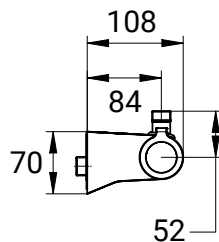

Bestelnummer: 1382155 (Art. nr. 75702)

Het disfunctioneren van keerkleppen in thermostatische mengkransen is een reëel probleem en verhoogt de kans op legionellabesmetting (bron: ISSO rapport inventarisatie keerkleppen in thermostatische mengkransen). Door de unieke constructie van de Master-Mix mengkransen zijn geen keerkleppen in de inlaten meer nodig.