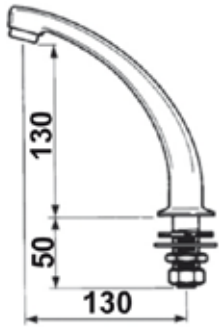

### Specificatie:

Presto verchromde wastafeluitloop voor bladmontage robuuste uitvoering, met volumestroombegrenzer 6 l/min. en 1/2" bu. dr. aansluiting.

**Bestelnr.: 2.1930.183 (Art.nr. 30302)** Vast

**Bestelnr.: 2.1930.182 (Art.nr. 30202)** Draaibaar (120°)