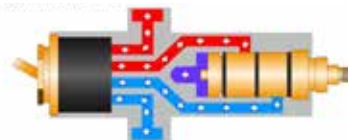

Thermostatische mengkraan zonder keerkleppen  
Geopende stand (afsluiter opent warm en koud)

Thermostatische mengkraan zonder keerkleppen  
Service van de therm. patroon mogelijk, in gesloten stand. Zonder het water af te sluiten!