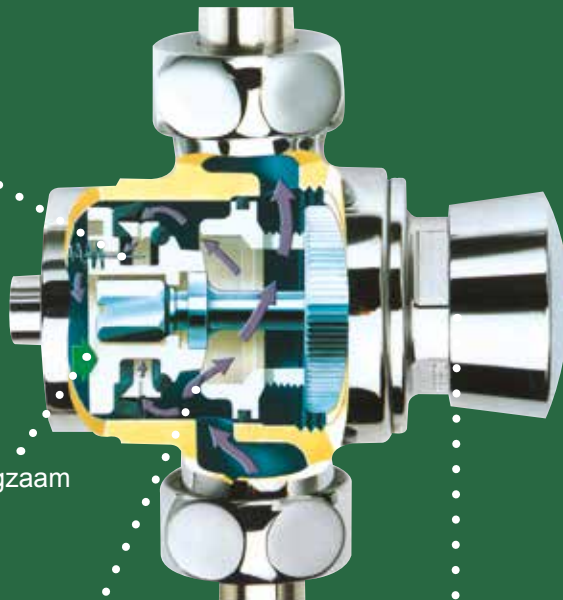

- Sportaccommodaties
- Zwembaden
- Campings en jachthavens
- Defensie
- Justitiële inrichtingen
- Hotels, restaurants en cafés
- Wasruimten in de industrie

Werkingsprincipe:

De Presto mechanische zelfsluitende kranen hebben zich in de loop der tijd bewezen als duurzame, effectieve water- en energiebesparende systemen.

Hierbij stroomt na een druk op de knop, gedurende een vaste tijd, water uit bijvoorbeeld een douche, wastafel of urinoir.

Het Presto zelfsluitende principe combineert, afhankelijk van het type, een instelbare of vaste looptijd met betrouwbare, bewezen techniek. De hoeveelheid bewegende delen is tot een minimum beperkt. Het binnenwerk is vervaardigd van kalkwerende, corrosiebestendige materialen en tevens voorzien van een zelfreinigend mechanisme. Dit garandeert een lange levensduur, waterslagvrije sluiting en minimaal onderhoud.

Alle Presto mechanische zelfsluitende kranen worden door een drukknop of hendel geactiveerd. De volumestroom is constant en wordt na de ingestelde tijd (ca. 25 - 30 sec. bij douches en ca. 15 sec. bij wastafelkranen) gestopt. De looptijden zijn, afhankelijk van het type kraan instelbaar of hebben een vaste looptijd. De volumestroom is instelbaar via het binnenwerk van de kraan.

Doorlaat met gepatenteerd, zelfreinigend mechanisme

De achterste kamer vult zich langzaam met water en drukt de kolf tegen de veer

Drukknop ingedrukt
(Interne veer ingedrukt)

Water stroomt door de kraan