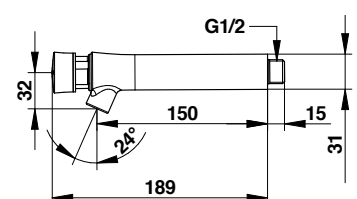

11/24 Technische wijzigingen voorbehouden