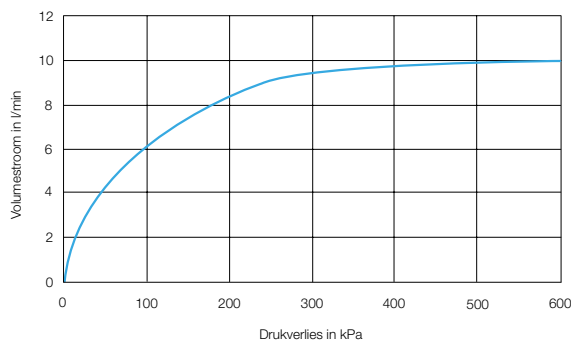

Volumestroomdiagram Presto Alfa

11/24 Technische wijzigingen voorbehouden