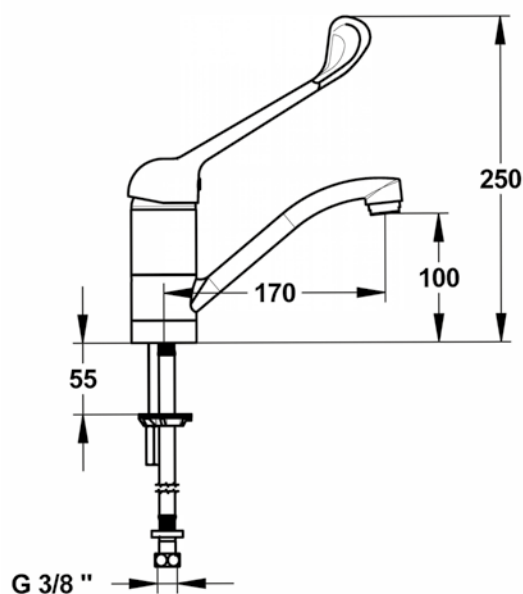

* Niet bij drukcompenserend binnenwerk