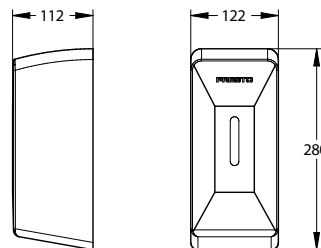

Presto gel- en zeepdispenser

Met non-touch bediening, voor wandmontage

- Geschikt voor hydro alcoholische desinfectiegel
- Geschikt voor vloeibare zeep
- In rvs of witte abs behuizing
- Afgifte ~ 1 ml per detectie
- Inhoud 1000 ml
- Met batterijvoeding

Specificatie:

Presto elektronische gel- en zeepdispenser, voor vloeibare zeep en hydro alcoholische desinfectiegel. Met non-touch activering van de handen op 20 cm van de sensor. De dispenser heeft een inhoud van 1000 ml, de afgifte is ~ 1 ml per detectie. Met behuizing met controlevenster en sleutelvergrendeling. Werkt op batterijen (niet meegeleverd). Wordt geleverd zonder vloeibare zeep en zonder vloeibare gel.

Technische gegevens:

Afmetingen:	280 x 122 x 112 mm (H x B x D)
Bediening:	Infrarood (detectie op 20 cm)
Afgifte:	~ 1 ml per detectie
Inhoud:	1000 ml
Geïntegreerde tank:	Ja
Tank vullen:	Handmatig
Geschikt voor:	Vloeibare zeep en vloeibare gel, niet meegeleverd (getest met water, vloeibare zeep en zware gel)
Batterijen:	4 x LR14, type C (niet meegeleverd)

Bestelnr.: 1442930 (Art.nr. 60375) in witte abs behuizing

Bestelnr.: 1442931 (Art.nr. 60376) in rvs behuizing

PRESTO MECHANISCH ZELFSLUITENDE KRANEN