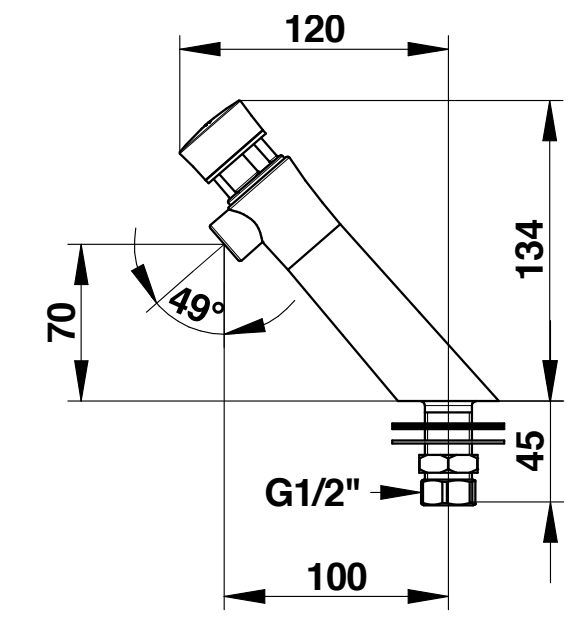

Presto 605 NEO® zelfsluitende wastafelkraan

- Voor bladmontage
- Water- en energiebesparend
- S-uitvoeringen
- Uniek zelfreinigend sluitingsmechanisme
- Betrouwbare en bewezen techniek

Specificatie:

Presto zelfsluitende wastafelkraan, voor koud of voorgemengd water, type 605 NEO, voor bladmontage. Water- en energiebesparend en robuust.

Technische gegevens:

Behuizing: Verchroomd messing
Volumestroom: 3 l/min.
Aansluiting: ½" buitendraad

Bestelnummer	Art.nr.	Looptijd	S-Uitvoering*	Warm of Koud
2.1931.065	65000	15 sec.	-	K
2.1931.066	65005	7 sec.	-	K
2.1931.068	65100	15 sec.	-	W
2.1931.070	65200	15 sec.	V	K
2.1931.071	65205	7 sec.	V	K
2.1931.073	65300	15 sec.	V	W

* S-uitvoering: de gebruiker dient eerst de knop los te laten voordat er water gaat stromen.

Onderdelen:

Bestelnr.: 2.1931.562 (Art.nr. 01275) Bovendeel K.
15 sec.
Bestelnr.: 2.1931.563 (Art.nr. 01276) Bovendeel K.
7 sec.
Bestelnr.: 2.1931.564 (Art.nr. 01277) Bovendeel W.
15 sec.
Bestelnr.: 2.1931.565 (Art.nr. 01278) Bovendeel W.
7 sec.
Bestelnr.: 2.1931.566 (Art.nr. 01279) Bovendeel K.
S-uitv. 15 sec.
Bestelnr.: 2.1931.567 (Art.nr. 01280) Bovendeel K.
S-uitv. 7 sec.
Bestelnr.: 2.1931.568 (Art.nr. 01281) Bovendeel W.
S-uitv. 15 sec.
Bestelnr.: 2.1931.569 (Art.nr. 01282) Bovendeel W.
S-uitv. 7 sec.
Bestelnr.: 2.1930.258 (Art.nr. 90202) Revisieset voor
01275
Bestelnr.: 2.1930.263 (Art.nr. 90209) Revisieset S
voor 01279
Bestelnr.: 2.1931.784 (Art.nr. 90499) Perlator
Bestelnr.: 2.1931.794 (Art.nr. 90593) Sleutel voor
perlator

11/24 Technische wijzigingen voorbehouden