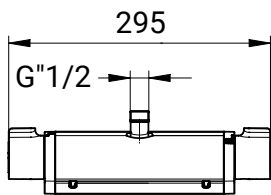

Bestelnummer: 1382155 (Art. nr. 75702)

Het disfunctioneren van keerkleppen in thermostatische mengkransen is een reëel probleem en verhoogt de kans op legionellabesmetting (bron: ISSO rapport inventarisatie keerkleppen in thermostatische mengkransen). Door de unieke constructie van de Master-Mix mengkransen zijn geen keerkleppen in de inlaten meer nodig.