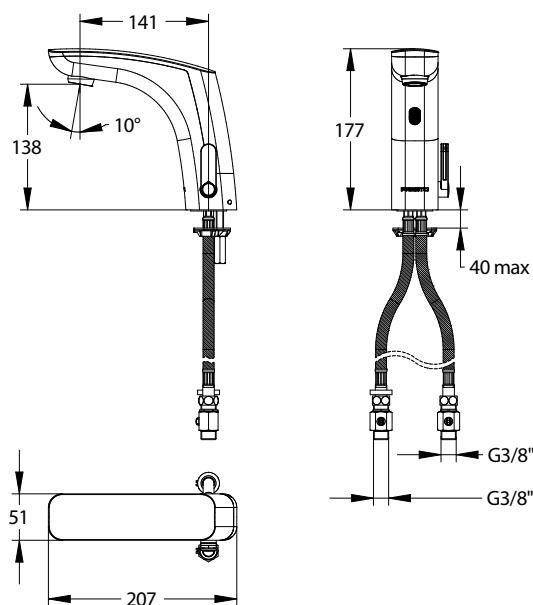

Instellingen: m.b.v. PRESTOCOM box	Standaard	Instelbaar
Detectie bereik	25 cm	15 - 60 cm
Max. spoeltijd	30 sec.	5 - 3600 sec.
Cyclusspoeltijd	30 sec.	0 - 255 sec.
Cyclusspoelinterval	24 uur	0 - 240 uur

11/24 Technische wijzigingen voorbehouden