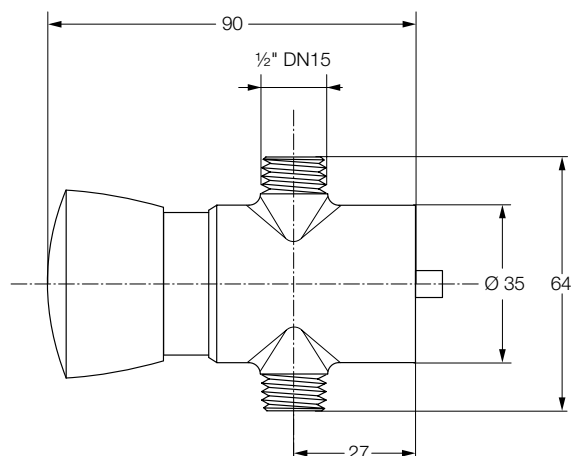

### Onderdelen:

Bestelnr.: 2.1930.256 (Art.nr. 90198) Revisieset

Bestelnr.: 2.1930.112 (Art.nr. 01185) Patroon

Bestelnr.: 2.1930.347 (Art.nr. 90722) Drukknop

PRESTO MECHANISCH ZELFSLUITENDE KRANEN

Volumestroomdiagram Presto 500S