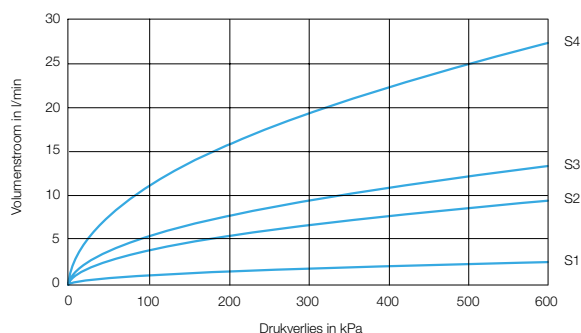

Volumestroomdiagram Presto 712

11/24 Technische wijzigingen voorbehouden