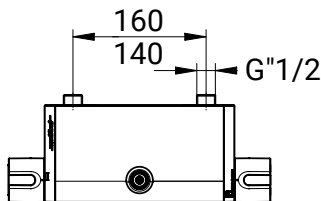

Bestelnummer: 1382155 (Art. nr. 75702)

Het disfunctioneren van keerkleppen in thermostatische mengkransen is een reëel probleem en verhoogt de kans op legionellabesmetting (bron: ISSO rapport inventarisatie keerkleppen in thermostatische mengkransen). Door de unieke constructie van de Master-Mix mengkransen zijn geen keerkleppen in de inlaten meer nodig.