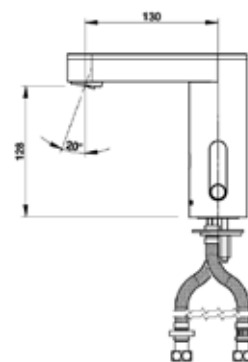

Presto So'o wastafel(meng)kraan

Met infrarood bediening **verhoogd** model voor bladmontage

Specificaties identiek aan standaard uitvoering.

Modellen met geïntegreerde 6V lithium batterij:

Bestelnr.: 2.1931.021 (Art.nr. 56205) Mengkraan met hendelbediening

Bestelnr.: 2.1931.025 (Art.nr. 56225) Voor koud of voorgemengd water

Modellen met transformator 230 V AC/7V DC:

Bestelnr.: 2.1931.023 (Art.nr. 56215) Mengkraan met hendelbediening

Bestelnr.: 2.1931.027 (Art.nr. 56235) Voor koud of voorgemengd water

11/24 Technische wijzigingen voorbehouden