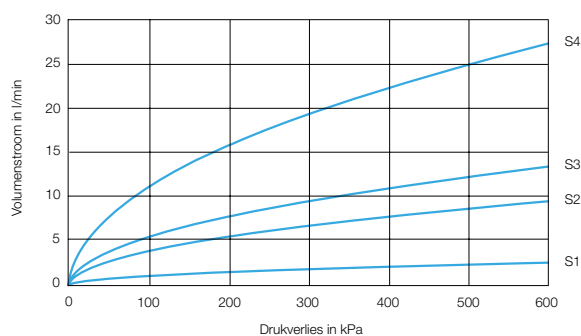

### Volumestroomdiagram Presto 612

11/24 Technische wijzigingen voorbehouden