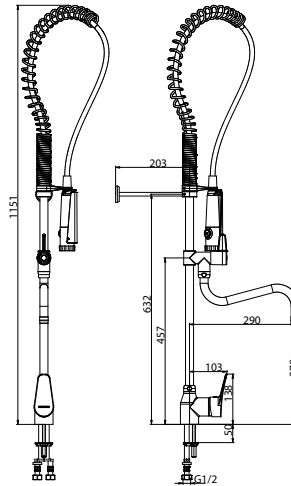

Specificatie:

Presto Chef ééngats éénehdel grootkeukenmengkraan, type 70818, verchromd met keerkleppen. Standpijp met variabele bevestiging (60 - 200 mm wandafstand) en draaibare uitloop. Slang met balansveer en vaatdouche. Inclusief ophanghaak voor de vaatdouche. Aansluitingen 1/2" wartel. Voor werkbladen met een maximale dikte van 70 mm.

Bestelnr.: 1463817 (Art.nr. 70818) Met uitloop

Bestelnr.: 1463818 (Art.nr. 70810) Zonder uitloop

Presto Chef grootkeukenkraan 70800

Eéngats éénehdelmengkraan, met 360° draaibare, hoge uitloop

Specificatie:

Presto Chef ééngats éénehdel grootkeukenmengkraan, type 70800, verchromd. Met 360° draaibare uitloop, Ø 22 mm, met voorsprong 250 mm. Capaciteit 20 l/min bij 300 kPa. Aansluitingen 1/2" wartel. Voor werkbladen met een max. dikte van 70 mm.