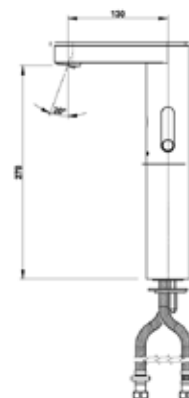

Presto So'o wastafel(meng)kraan

Met infrarood bediening **verhoogd** model voor bladmontage

Specificaties identiek aan standaard uitvoering.

Modellen met geïntegreerde 6V lithium batterij:

Bestelnr.: 2.1931.021 (Art.nr. 56205) Mengkraan met hendelbediening

Bestelnr.: 2.1931.025 (Art.nr. 56225) Voor koud of voorgemengd water

Modellen met transformator 230 V AC/7V DC:

Bestelnr.: 2.1931.023 (Art.nr. 56215) Mengkraan met hendelbediening

Bestelnr.: 2.1931.027 (Art.nr. 56235) Voor koud of voorgemengd water

11/24 Technische wijzigingen voorbehouden