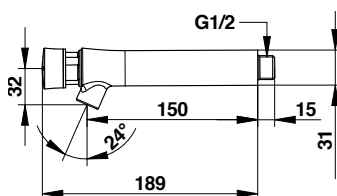

Onderdelen:

Bestelnr.: 1481345 (Art.nr. 01285) Bovendeel K
Bestelnr.: 1481346 (Art.nr. 01286) Bovendeel W
Bestelnr.: 1481347 (Art.nr. 01287) Bovendeel SK
Bestelnr.: 1481348 (Art.nr. 01288) Bovendeel SW
Bestelnr.: 2.1931.784 (Art.nr. 90499) Perlator
Bestelnr.: 2.1931.794 (Art.nr. 90593) Sleutel voor perlator