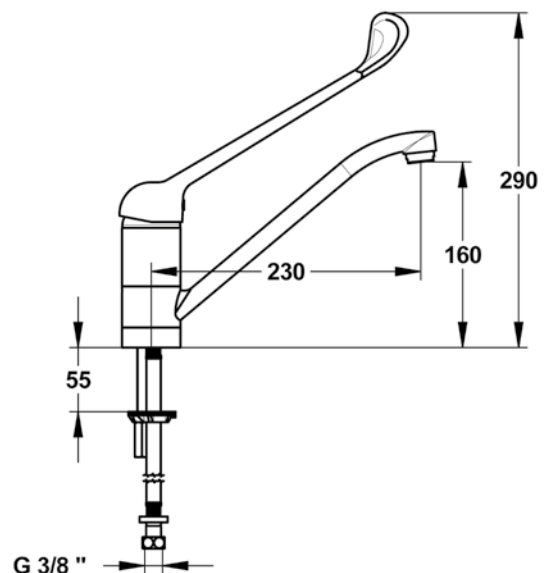

PRESTO SANIFIRST MENGKRANEN