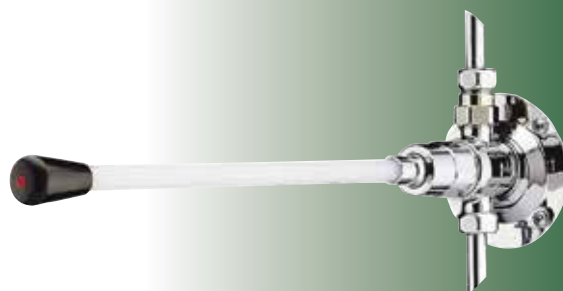

Bestelnr.: 2.1931.749 (Art.nr. 90293) Hendel met wartel 440 mm

Bestelnr.: 2.1931.750 (Art.nr. 90294) Hendel met wartel 515 mm

PRESTO MECHANISCH ZELFSLUITENDE KRANEN