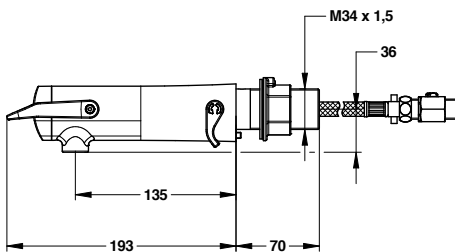

Bestelnummer	Art. nummer	Enkele looptijd	Dubbele looptijd	S-Uitvoering*
2.1931.100	68056	-	7 & 11 sec	V
2.1931.099	68055	15 sec.	-	V
2.1931.098	68054	15 sec	-	-

* S-uitvoering: de gebruiker dient eerst de hendel los te laten voordat er water gaat stromen.

Onderdelen:

1. Bestelnr.: 2.1931.559 (Art.nr. 01237) Bovendeel 15 sec.
   Bestelnr.: 2.1931.560 (Art.nr. 01238) Bovendeel S 15 sec.
   Bestelnr.: 2.1931.784 (Art.nr. 90499) Perlator
   Bestelnr.: 2.1931.794 (Art.nr. 90593) Sleutel voor perlator
   Bestelnr.: 2.1931.795 (Art.nr. 90594) Hendel mengkraan