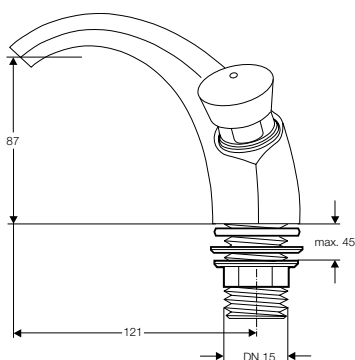

Onderdelen:

Bestelnr.: 2.1930.263 (Art.nr. 90209) Revisieset
600S

Bestelnr.: 2.1931.547 (Art.nr. 01030) Bovendeel
600S K