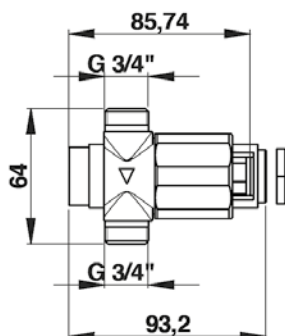

Onderdelen:

Bestelnr.: 2.1930.256 (Art.nr. 90198) Revisieset Presto 500S TC

Presto TC wanddoorvoerdrukker

Presto TC wanddoorvoerdrukker voor toepassing in combinatie met Presto 500S TC douchedrukker, met blauw (koud water) of rood (warm water) inlegplaatje.

Bestelnr.: 2.1931.577 (Art.nr. 18725)

Wanddikte 1 - 200 mm (koud)

Bestelnr.: 2.1931.578 (Art.nr. 18726)

Wanddikte 200 - 300 mm (koud)

Bestelnr.: 2.1931.579 (Art.nr. 18730)

Wanddikte 1 - 200 mm (warm)

Bestelnr.: 2.1931.580 (Art.nr. 18731)

Wanddikte 200 - 300 mm (warm)