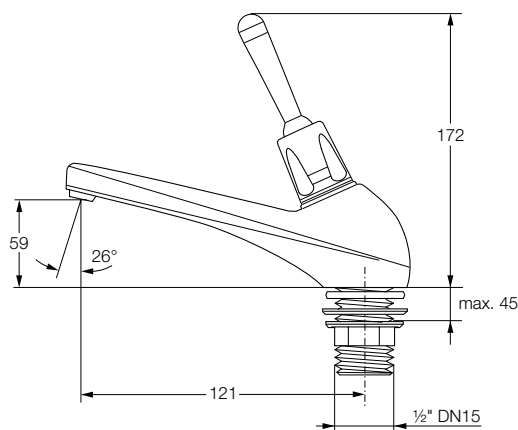

11/24 Technische wijzigingen voorbehouden