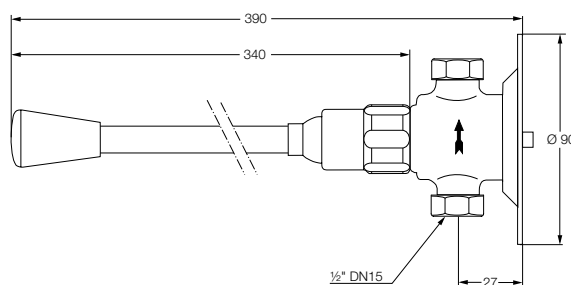

Bestelnr.: 2.1931.749 (Art.nr. 90293) Hendel met wartel 440 mm

Bestelnr.: 2.1931.750 (Art.nr. 90294) Hendel met wartel 515 mm

PRESTO MECHANISCH ZELFSLUITENDE KRANEN