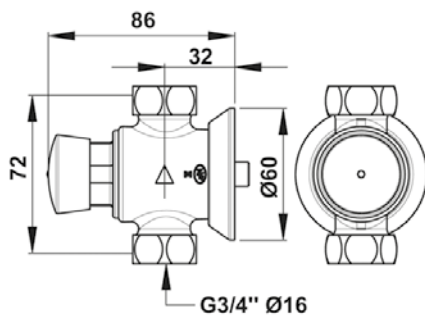

Accessoires:

Bestelnr.: 2.1930.135 (Art.nr. 06216) ½" aansluitbocht, 90° met rozet en ¾" wartel