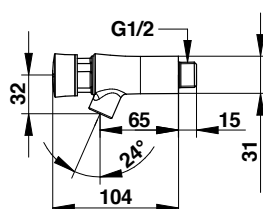

Onderdelen:

Bestelnr.: 1481345 (Art.nr. 01285) Bovendeel K
Bestelnr.: 1481346 (Art.nr. 01286) Bovendeel W
Bestelnr.: 1481347 (Art.nr. 01287) Bovendeel SK
Bestelnr.: 1481348 (Art.nr. 01288) Bovendeel SW
Bestelnr.: 2.1931.784 (Art.nr. 90499) Perlator
Bestelnr.: 2.1931.794 (Art.nr. 90593) Sleutel voor perlator