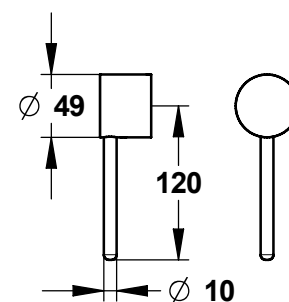

### Presto lange hendel voor mastermix

- Ergonomisch
- Voor het openen en sluiten
- Toe te passen in combinatie met Presto Mastermix 75700 en 75702

**Bestelnummer: 1382158** (Art. nr. 75706)

PRESTO SANIFIRST MENGKRANEN