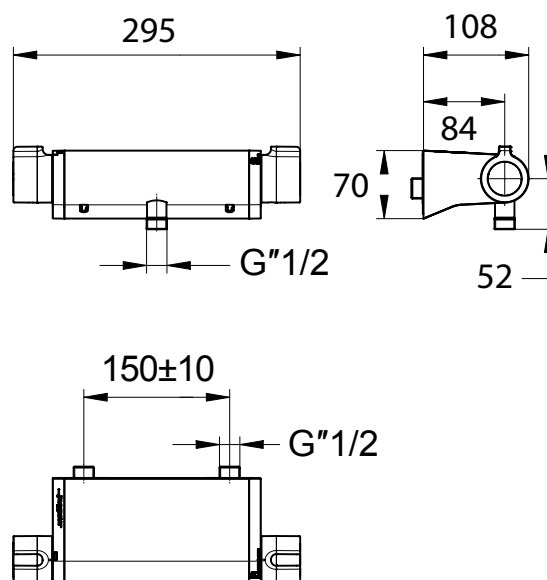

Technische gegevens:

Behuizing:	Verchroomd zamak
Volumestroom:	Instelbaar
Aansluitingen:	½" bu. dr. h.o.h. 150 mm
Aansl. doucheslang:	½" bu. dr. met keerklep
Werkdruk:	100 - 500 kPa
Max. drukverschil:	100 kPa (tussen k. en w.)
Temperatuurknop:	Begrenzing instelbaar

Bestelnummer: 1347476 (Art. nr. 75700)

Het disfunctioneren van keerkleppen in thermostatische mengkranen is een reëel probleem en verhoogt de kans op legionellabesmetting (bron: ISSO rapport inventarisatie keerkleppen in thermostatische mengkranen). Door de unieke constructie van de Master-Mix mengkranen zijn geen keerkleppen in de inlaten meer nodig.

Thermostatische mengkraan zonder keerkleppen
Geopende stand (afsluiter opent warm en koud)

Thermostatische mengkraan zonder keerkleppen
Service van de therm. patroon mogelijk, in gesloten stand. Zonder het water af te sluiten!