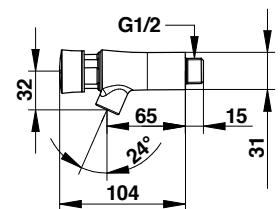

11/24 Technische wijzigingen voorbehouden