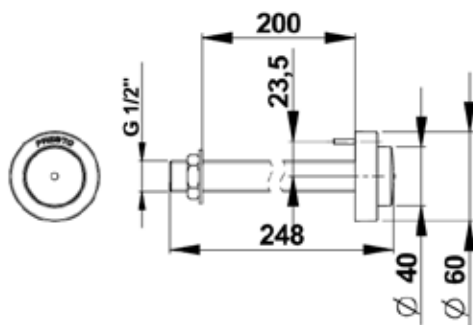

Onderdelen:

Bestelnr.: 2.1930.256 (Art.nr. 90198) Revisieset Presto 500S TC

Presto TC wanddoorvoerdrukker

Presto TC wanddoorvoerdrukker voor toepassing in combinatie met Presto 500S TC douchedrukker, met blauw (koud water) of rood (warm water) inlegplaatje.

Bestelnr.: 2.1931.577 (Art.nr. 18725)

Wanddikte 1 - 200 mm (koud)

Bestelnr.: 2.1931.578 (Art.nr. 18726)

Wanddikte 200 - 300 mm (koud)

Bestelnr.: 2.1931.579 (Art.nr. 18730)

Wanddikte 1 - 200 mm (warm)

Bestelnr.: 2.1931.580 (Art.nr. 18731)

Wanddikte 200 - 300 mm (warm)