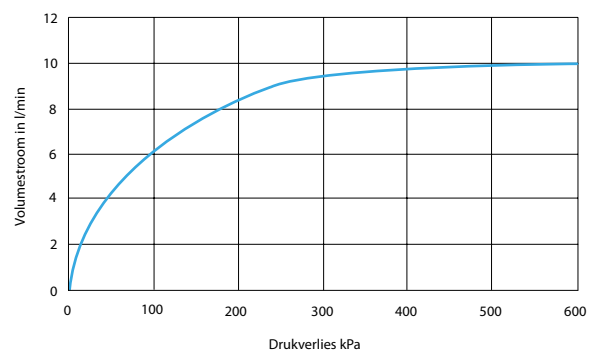

Volumestroomdiagram Presto 50