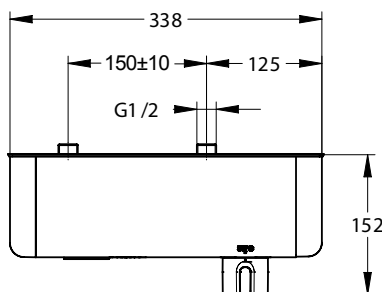

Instellingen:	Standaard	Instelbaar
Spoeltijd	30 sec.	1 sec. - 5 min.
Cyclusspoeltijd	geen	15 sec. - 5 min.
Cyclusspoelinterval	geen	6 - 120 h