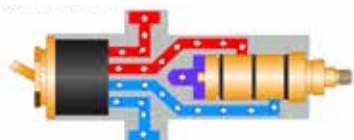

Specificatie:

Presto MasterMix thermostatische wastafelmengkraan, met draaibare uitloop. Met speciale keramische afdichtingen waardoor geen keerkleppen nodig zijn omdat er geen kruisverbindingen mogelijk zijn. Temperatuurknop met dubbele begrenzing op 38°C en 41°C. Instelbare volumestroombegrenzer. Mengkraan zelf wordt niet heet. Thermische desinfectie mogelijk door personeel. Met flexibele slang-aansluitingen 3/8" wartel.

Technische gegevens:

Behuizing:	Verchroomd zamak
Volumestroom:	6 l/min. instelbaar
Aansluitingen:	3/8" wartel
Werkdruk:	100 - 500 kPa
Max. drukverschil:	100 kPa (tussen k. en w.)
Temperatuurknop:	Begrenzing instelbaar

Bestelnummer: 1347477 (Art. nr. 75712)

Het disfunctioneren van keerkleppen in thermostatische mengkranen is een reëel probleem en verhoogt de kans op legionellabesmetting (bron: ISSO rapport inventarisatie keerkleppen in thermostatische mengkranen). Door de unieke constructie van de MasterMix mengkranen zijn geen keerkleppen in de inlaten meer nodig.

Thermostatische mengkraan zonder keerkleppen
Geopende stand (afsluiter opent warm en koud)