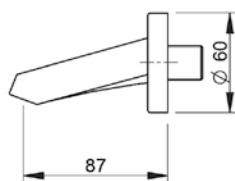

**Bestelnr.: 2.1930.864 (Art.nr. 30903)** Vast, 1/2" bi.

**Bestelnr.: 2.1930.863 (Art.nr. 30901)** Met wanddoorvoer en bevestiging, wand tot 200 mm

**Bestelnr.: 2.1930.865 (Art.nr. 30906)** Met wanddoorvoer en bevestiging voor wand 200 - 300 mm