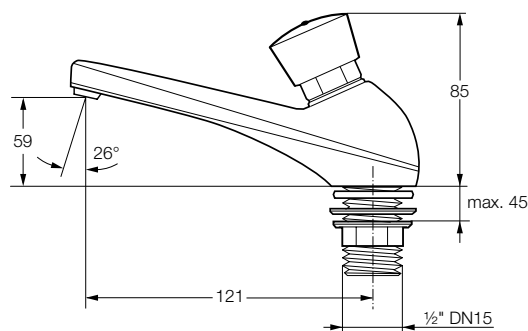

Presto 605 zelfsluitende wastafelkraan

Voor bladmontage

- Water- en energiebesparend
- Robuust
- Uniek zelfreinigend sluitingsmechanisme
- Betrouwbare en bewezen techniek

Specificatie:

Presto zelfsluitende wastafelkraan, voor koud of voorgegemengd water, type 605, voor bladmontage. Waterbesparend en robuust. Verchroomd met instelbare volumestroom en zelfreinigend onderhoudsarm binnenwerk. Spoeltijd ca. 15 seconden.

Technische gegevens:

Behuizing: Verchroomd messing
Volumestroom: 3 l/min. (instelbaar)
Aansluiting: ½" bu. dr.
Spoeltijd: ca. 15 seconden

Bestelnr.: 2.1930.217 (Art.nr. 64602) Koud

Bestelnr.: 2.1931.053 (Art.nr. 64622) Warm

Bestelnr.: 2.1930.221 (Art.nr. 64944) Koud, 7 sec.

Onderdelen:

Bestelnr.: 2.1930.258 (Art.nr. 90202) Revisieset
605 K

Bestelnr.: 2.1931.545 (Art.nr. 01028) Bovendeel
605 K, 15 sec.

PRESTO MECHANISCH ZELFSLUITENDE KRANEN

Presto 605S zelfsluitende wastafelkraan

Voor bladmontage

Identiek aan Presto 605, echter als S-uitvoering d.w.z. de gebruiker dient eerst de knop los te laten voordat er water gaat stromen.

Bestelnr.: 2.1930.218 (Art.nr. 64612) Koud

Bestelnr.: 2.1931.054 (Art.nr. 64632) Warm

Onderdelen:

Bestelnr.: 2.1930.263 (Art.nr. 90209) Revisieset
605S

Bestelnr.: 2.1931.547 (Art.nr. 01030) Bovendeel
605S K

Volumestroomdiagram Presto 605

11/24 Technische wijzigingen voorbehouden