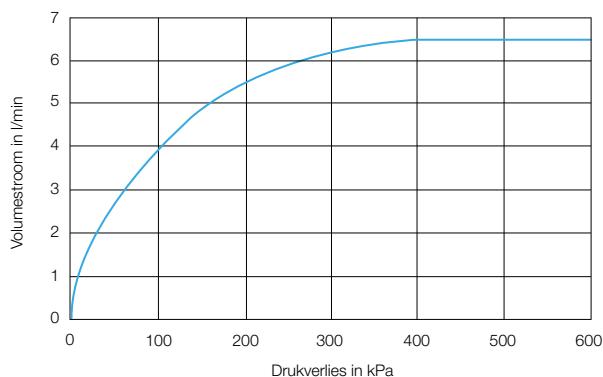

Volumestroomdiagram Presto 4000S

11/24 Technische wijzigingen voorbehouden