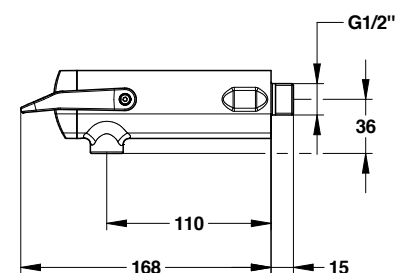

Presto NEO® DUO zelfsluitende tapkraan met hendel

- Voor wandmontage
- Bediening door hendel naar onderen of naar boven te bewegen
- Met dubbele looptijd van 7 en 11 sec. of enkele looptijd van 7 of 15 sec.
- Met Soft Touch ergonomische hendel
- Water- en energiebesparend
- S-uitvoeringen
- Uniek zelfreinigend sluitingsmechanisme
- Betrouwbare en bewezen techniek

Specificatie:

Presto zelfsluitende tapkraan, voor koud of voorgegemengd water, type NEO DUO, voor wandmontage. Water- en energiebesparend en robuust. Met bediening door hendel naar onderen of naar boven te bewegen.

Technische gegevens:

Behuizing:	Verchroomd messing
Volumestroom:	3 l/min.
Aansluiting:	1/2"
Enkele looptijd:	7 of 15 sec. (zowel naar onderen als naar boven)
Dubbele looptijd:	7 sec (naar boven) en 11 sec. (naar onderen)

Bestelnummer	Art.nr.	Enkele looptijd	Dubbele looptijd	S-Uitvoering*
2.1931.062	64708	-	7 & 11 sec	V
2.1931.061	64707	15 sec.	-	V
2.1931.063	64711	7 sec	-	-
2.1931.060	64706	15 sec	-	-

* S-uitvoering: de gebruiker dient eerst de hendel los te laten voordat er water gaat stromen.

Onderdelen:

1. Bestelnr.: 2.1931.559 (Art.nr. 01237) Bovendeel
   15 sec.
2. Bestelnr.: 2.1931.560 (Art.nr. 01238) Bovendeel S
   15 sec.
3. Bestelnr.: 2.1931.784 (Art.nr. 90499) Perlator
4. Bestelnr.: 2.1931.794 (Art.nr. 90593) Sleutel voor perlator

PRESTO MECHANISCH ZELFSLUITENDE KRANEN