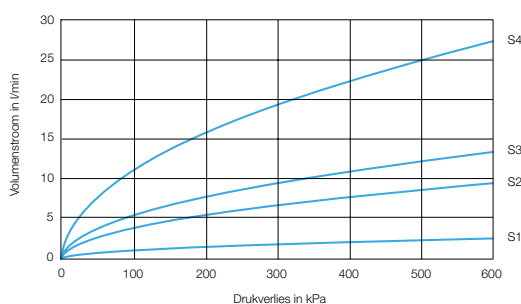

### Volumestroomdiagram Presto 600