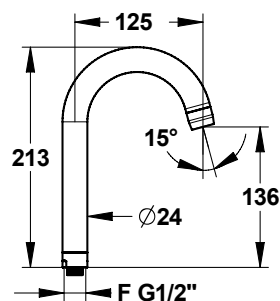

### Presto lange hendel voor mastermix

- Ergonomisch
- Voor het openen en sluiten
- Toe te passen in combinatie met Presto Mastermix 75700 en 75702

**Bestelnummer: 1382158** (Art. nr. 75706)

PRESTO SANIFIRST MENGKRANEN