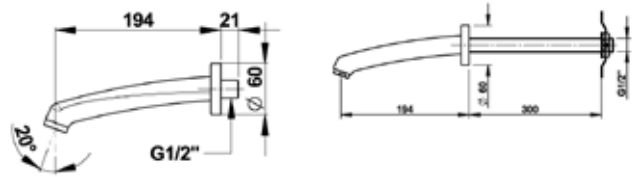

Specificatie:

Presto verchromde wastafeluitloop voor wandmontage, robuuste uitvoering, met volumestroombegrenzer 6 l/min. en ½" bu. dr. aansluiting.

Bestelnr.: 2.1930.860 (Art.nr. 30621) Vast

Bestelnr.: 2.1930.859 (Art.nr. 30616) Met wanddoorvoer en bevestiging, wand tot 200 mm

Bestelnr.: 2.1930.861 (Art.nr. 30625) Met wanddoorvoer en bevestiging voor wand 200 - 300 mm