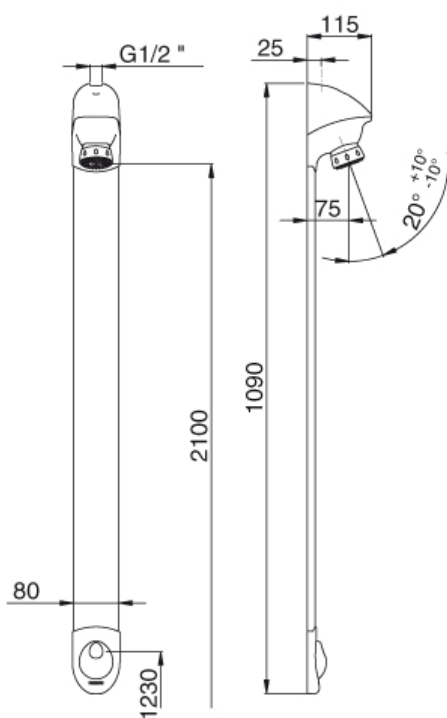

Onderdelen:

Bestelnr.: 2.1930.328 (Art.nr. 90550) Binnenwerk

Presto DL 400 SE douchedrukker

Bestelnr.: 2.1930.243 (Art.nr. 90181) Binnenwerk

Presto DL 400 SE douchekop

Bestelnr.: 2.1931.783 (Art.nr. 90478) Sproeiplateau en begrenzer 6 l/min. Presto DL 400 SE

Bestelnr.: 2.1931.812 (Art.nr. 90780) Koppeling slang