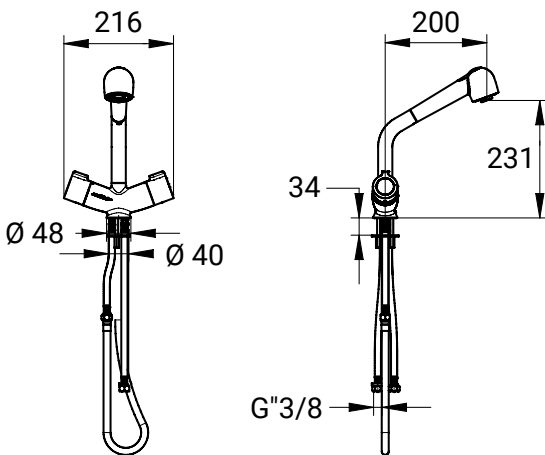

Presto Mastermix 75714

Thermostatische wastafelmengkraan met handdouche

- Met gladde binnenkant
- Geen keerkleppen benodigd (patent)
- Bij sluiten worden zowel warm als koud toevoer dichtgezet
- Eenvoudig onderhoud, geen afsluiters in de toevoer nodig voor service van de thermostatische patroon
- Eenvoudig te reinigen
- Thermische desinfectie mogelijk, enkel door personeel te activeren
- Met dubbele temperatuurbegrenzing

Specificatie:

Presto MasterMix thermostatische wastafelmengkraan, met uittrekbare handdouche. Met speciale keramische afdichtingen waardoor geen keerkleppen nodig zijn omdat er geen kruisverbindingen mogelijk zijn. Temperatuurknop met dubbele begrenzing op 38°C en 41°C. Instelbare volumestroombegrenzer. Mengkraan zelf wordt niet heet. Thermische desinfectie mogelijk door personeel. Met flexibele slangaansluitingen 3/8" wartel.

Technische gegevens:

Behuizing:	Verchroomd zamak
Volumestroom:	6 l/min. instelbaar
Aansluitingen:	3/8" wartel
Werkdruk:	100 - 500 kPa
Max. drukverschil:	100 kPa (tussen k. en w.)
Temperatuurknop:	Begrenzing instelbaar

Bestelnummer: 1382159 (Art. nr. 75714)

Het disfunctioneren van keerkleppen in thermostatische mengkranen is een reëel probleem en verhoogt de kans op legionellabesmetting (bron: ISSO rapport inventarisatie keerkleppen in thermostatische mengkranen). Door de unieke constructie van de MasterMix mengkranen zijn geen keerkleppen in de inlaten meer nodig.