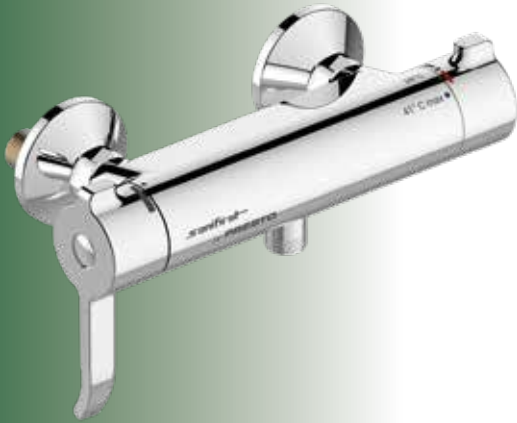

Presto Mastermix® 74050

Thermostatische douchemengkraan

- Geen keerkleppen benodigd (patent)
- Bij sluiten worden zowel warm als koud toevoer dichtgezet
- Mengkraan zelf wordt niet heet
- Eenvoudig onderhoud, geen afsluiters in de toevoer nodig voor service van de thermostatische patroon
- Eenvoudig te reinigen
- Ergonomische bediening geschikt voor mindervaliden, ouderen en kinderen
- Thermische desinfectie, enkel te activeren door personeel

Specificatie:

Presto MasterMix 74050, thermostatische douchemengkraan met s-koppelingen. Met speciale keramische afdichtingen waardoor geen keerkleppen nodig zijn omdat er geen kruisverbindingen mogelijk zijn. Temperatuurknop met begrenzing op 41°C. Instelbare volumestroom. Mengkraan zelf wordt niet heet. Thermische desinfectie mogelijk, enkel te activeren door personeel, niet door gebruikers.

Technische gegevens:

Behuizing: Verchroomd messing

Volumestroom: Instelbaar

Aansluitingen: 1/2" bu. dr. h.o.h. 150 ± 20 mm

Aansl. doucheslang: 1/2" bu. dr. met keerklep

Werkdruk: 100 - 500 kPa

Max. drukverschil: 100 kPa (tussen k. en w.)

Temperatuurknop: Begrenzing op 41°C.

Bestelnr: 1625973 (Art. nr. 74050)

Het disfunctioneren van keerkleppen in thermostatische mengkransen is een reëel probleem en verhoogt de kans op legionellabesmetting (bron: ISSO rapport inventarisatie keerkleppen in thermostatische mengkransen). Door de unieke constructie van de Master-Mix mengkransen zijn geen keerkleppen in de inlaten meer nodig.