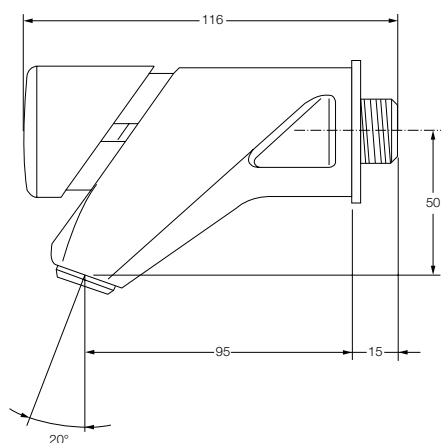

Onderdelen:

Bestelnr.: 2.1931.768 (Art.nr. 90370) Revisieset

Bestelnr.: 2.1931.552 (Art.nr. 01036) Patroon