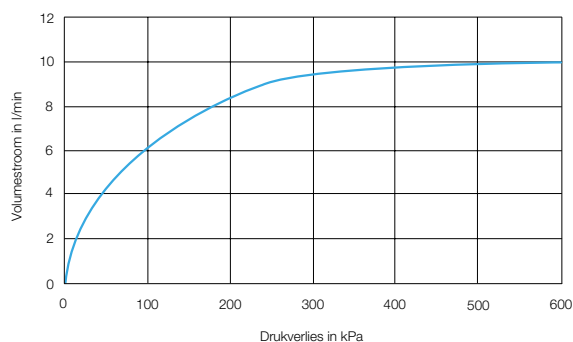

Volumestroomdiagram Presto Alfa