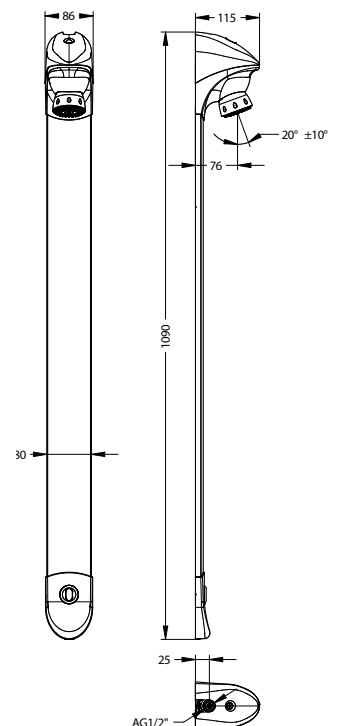

Presto douchepaneel DL 400 E SENSOR

Met infraroodbediening

- Water- en energiebesparend
- Robuust
- Instelbare looptijd
- Instelbare automatische cyclusspoeling
- Eenvoudige montage
- Ideaal bij renovatie
- Eigentijds design

Specificatie:

Presto douchepaneel, type DL 400 E SENSOR, voor koud of voorgemengd water. Waterbesparend en robuust, infraroodbediend met instelbare looptijd en cyclusspoeling. Met douchekop met volumestroombegrenzer 8 l/min. (6 l/min. begrenzer meegeleverd) en onderhoudsarme kunststof anti-kalk sproeiplateau. Waterzijdige aansluiting aan bovenzijde.

Technische gegevens:

Behuizing: Aluminium legering
Volumestroom: 8 of 6 l/min. naar keuze
Werkdruk: 100 - 500 kPa
Spoeltijd: 30 seconden
Detectiebereik sensor: 10 cm

Instellingen (m.b.v. PRESTOCOM communicatiebox):

Spoeltijd: 1 - 255 seconden
Start-Stop functie: Stop functie gedurende de eerste 10 sec. niet actief
Cyclusspoeltijd: 0 - 255 seconden
Cyclusinterval: 0 - 240 uur
Basisinstelling cyclusspoeling: 30 seconden na 24 uur geen gebruik

Uitvoeringen inclusief batterijhouder en batterij (6V CRP2):

Bestelnr.: 1460722 (Art.nr. 27471)

Met bovenaansl. 1/2" en rechte afsluiter

Bestelnr.: 1460723 (Art.nr. 27472)

Met achteraansl. 1/2" en haakse afsluiter

Uitvoeringen inclusief transformator (230 / 7V):

Bestelnr.: 1460725 (Art.nr. 27475)

Met bovenaansl. 1/2" en rechte afsluiter

Bestelnr.: 1460726 (Art.nr. 27476)

Met achteraansl. 1/2" en haakse afsluiter

Accessoires:

Bestelnr.: 1435186 (Art.nr. 91145)

PRESTOCOM communicatie box, benodigd om via een computer te communiceren (inregelen en uitlezen) met Presto elektronische kranen.