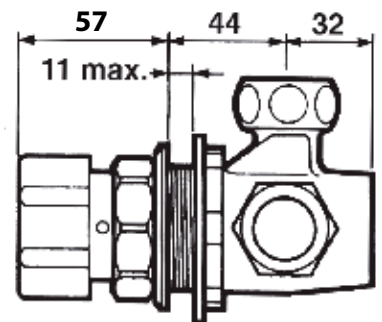

PRESTO MECHANISCH ZELFSLUITENDE KRANEN

Volumestroomdiagram Presto Alpa