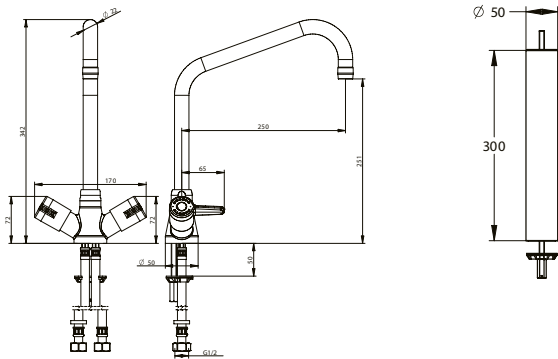

Presto Chef grootkeukenkraan 70802

Eéngats, met 360° draaibare uitloop

Specificatie:

Presto Chef ééngats grootkeukenmengkraan, type 70802, verchromd met ergonomische kraan-knoppen. Met 360° draaibare uitloop, Ø 22 mm, met voorsprong 250 mm. Capaciteit 30 l/min bij 300 kPa. Aansluitingen 1/2" wartel. Voor werkbladen met een maximale dikte van 70 mm.

Bestelnr.: 1463809 (Art.nr. 70802)

Bestelnr.: 1463810 (Art.nr. 70836) Kraanverhoog-
stuk (standpijp) 300 mm

Presto Chef grootkeukenkraan 70808

Tweegats, met 360° draaibare uitloop

Specificatie:

Presto Chef tweegats grootkeukenmengkraan, voor bladmontage, type 70808, verchromd met ergonomische kraanknoppen. Met 360° draaibare uitloop, Ø 22 mm, met voorsprong 308 mm. Capaciteit 30 l/min bij 300 kPa. Aansluitingen 1/2". H.o.h. 150 mm. Voor werkbladen met een maximale dikte van 15 mm.