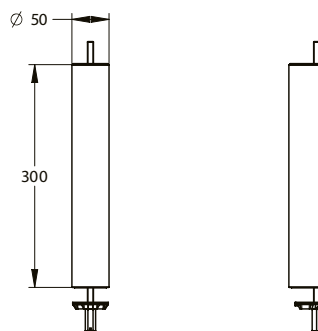

Presto Chef kraanverhoogstuk 70836

Standpijp

Presto Chef, kraanverhoogstuk 300 mm met schroefverbinding, type 70836, geschikt om reeds gemonteerde grootkeukenkranen te verhogen/upgraden. Geschikt voor Presto Chef grootkeukenmodellen 70800, 70802, en alle ééngats modellen.