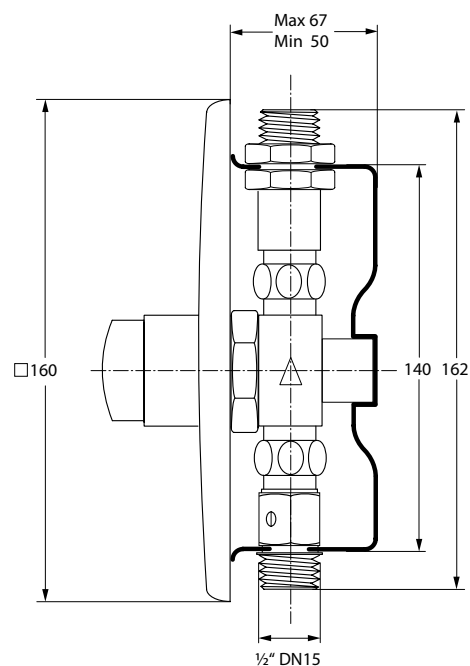

### Volumestroomdiagram Presto 500SB

PRESTO MECHANISCH ZELFSLUITENDE KRANEN

11/24 Technische wijzigingen voorbehouden