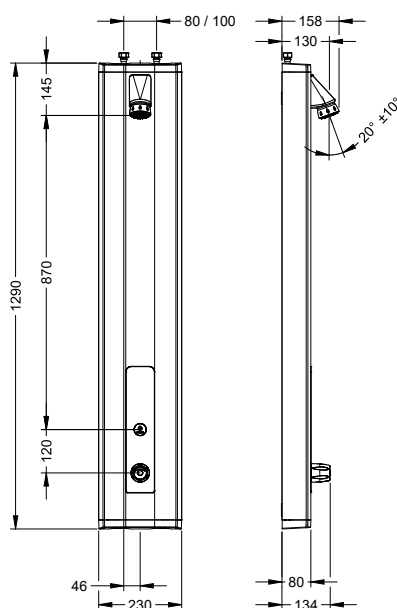

Technische gegevens:

Behuizing:	Geanodiseerd aluminium (2,5 mm)
Volumestroom:	6 l/min
Aansluitingen:	½" wartel
Afmetingen paneel:	1290 x 230 x 80 mm
Thermostaatkraan:	Type Mastermix, geen keerkleppen benodigd
Vaste douchekop:	Met anti-kalk sproeiplaat
Spoeltijd:	Instelbaar (Start - Stop)
Cyclusspoeltijd:	Instelbaar
Cyclusinterval:	Instelbaar

Bestelnr: 1347473 (Art.nr. 88858)

Opm. De Prestotem 2 douchepanelen met Touch zelfsluitende druktoets zijn leverbaar in diverse varianten met of zonder mengkraan, met vaste douchekop of handdouche.