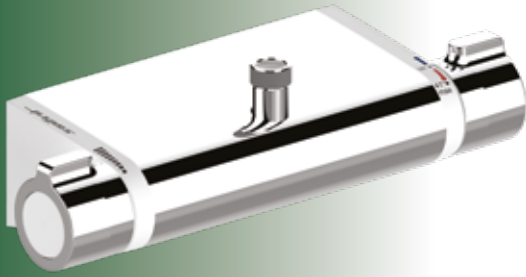

Thermostatische mengkraan zonder keerkleppen  
Geopende stand (afsluiter opent warm en koud)

Thermostatische mengkraan zonder keerkleppen  
Service van de therm. patroon mogelijk, in gesloten stand. Zonder het water af te sluiten!