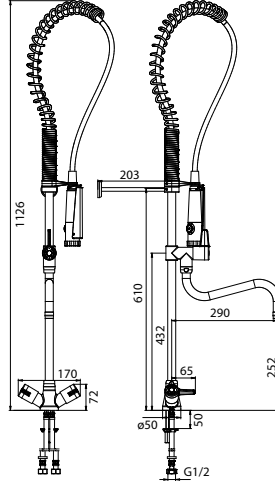

Specificatie:

Presto Chef ééngats grootkeukenmengkraan, type 70820, verchroomd met ergonomische kraan-knoppen en keerkleppen. Standpijp met variabele bevestiging (60 - 200 mm wandafstand) en draaibare uitloop. Slang met balansveer en ergonomische vaatdouche. Inclusief ophanghaak voor de vaatdouche. Aansluitingen 1/2" wartel. Voor werkbladen met een maximale dikte van 70 mm.

Bestelnr.: 1463806 (Art.nr. 70820) Uitloop: 290 mm

Bestelnr.: 1463807 (Art.nr. 70824) Uitloop: 340 mm

Bestelnr.: 1463808 (Art.nr. 70812) Zonder uitloop

Presto Chef "MINI" grootkeukenkraan 70830

Eéngats, "Mini", geschikt voor beperkte ruimtes, met knijpdouche en draaibare uitloop

Specificatie:

Presto Chef ééngats grootkeukenmengkraan, type 70830, verchroomd met ergonomische kraan-knoppen en keerkleppen. Met draaibare uitloop, slang met balansveer en ergonomische vaatdouche. Inclusief ophanghaak voor de vaatdouche. Aansluitingen 1/2" wartel. Voor werkbladen met een maximale dikte van 70 mm.