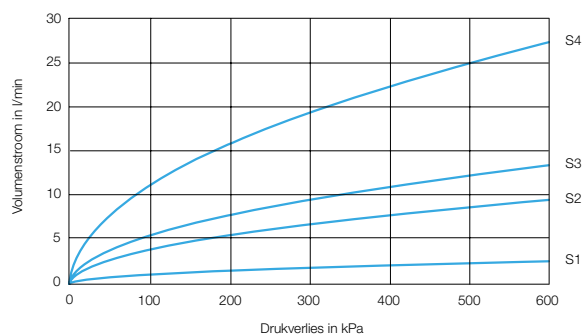

Onderdelen:

Bestelnr.: 2.1930.263 (Art.nr. 90209) Revisieset 504S

Bestelnr.: 2.1931.547 (Art.nr. 01030) Bovendeel 504S K

Volumestroomdiagram Presto 504