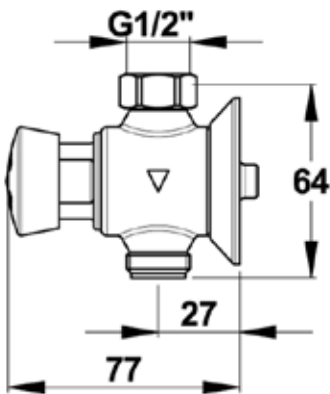

Onderdelen:

Bestelnr.: 2.1930.260 (Art.nr. 90206) Revisieset Presto 12/12A

Bestelnr.: 2.1931.544 (Art.nr. 01027) Bovendeel Presto 12/12A