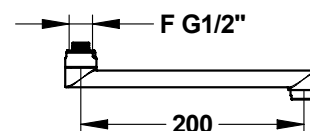

### Presto lange hendel voor mastermix

- Ergonomisch
- Voor het openen en sluiten
- Toe te passen in combinatie met Presto Mastermix 75700 en 75702

**Bestelnummer: 1382158** (Art. nr. 75706)

PRESTO SANIFIRST MENGKRANEN