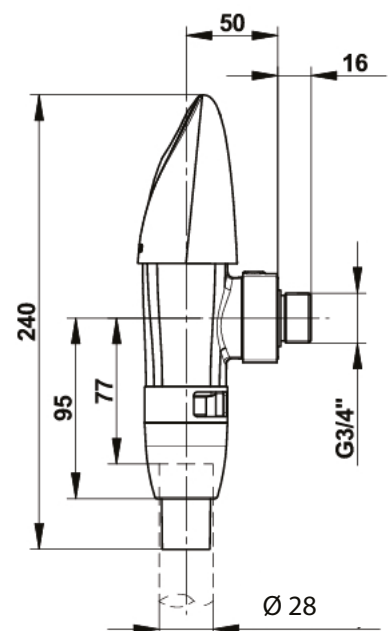

Presto 1000 XL zelfsluitende toiletspoeler

Voor wandmontage

- Robuust
- Eigentijds design
- Uniek zelfreinigend sluitingsmechanisme
- Betrouwbare en bewezen techniek

Specificatie:

Presto robuuste zelfsluitende toiletspoeler, met beluchter voor wandmontage type Presto 1000 XL. Verchroomd met zelfreinigend onderhoudsarm binnenwerk. Spoeltijd ca. 6 seconden. S-uitvoering d.w.z. de gebruiker dient eerst de knop los te laten voordat er water gaat stromen. Zonder rozet, met aansl. haaks $\frac{3}{4}$ " buitendraad, spoelpijp $\text{Ø} 28$ mm.

Technische gegevens:

Behuizing: Verchroomd messing
Spoelvolumen: 6 - 9 l. (standaard 6 l.)
Aansluiting: haaks $\frac{3}{4}$ "
Aansluiting spoelpijp: $\text{Ø} 28$ mm
Spoeltijd: ca. 6 seconden

Bestelnr.: 2.1930.768 (Art.nr. 14201) Met afsluiter

Bestelnr.: 2.1930.767 (Art.nr. 14200)

Zonder afsluiter

PRESTO MECHANISCH ZELFSLUITENDE KRANEN