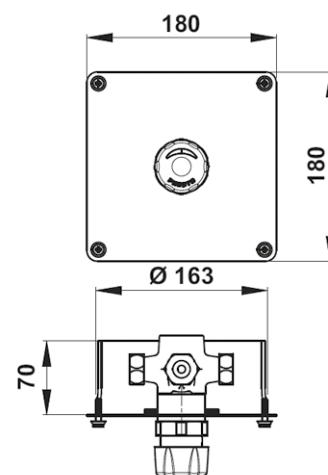

Volumestroomdiagram Presto Alpa

11/24 Technische wijzigingen voorbehouden