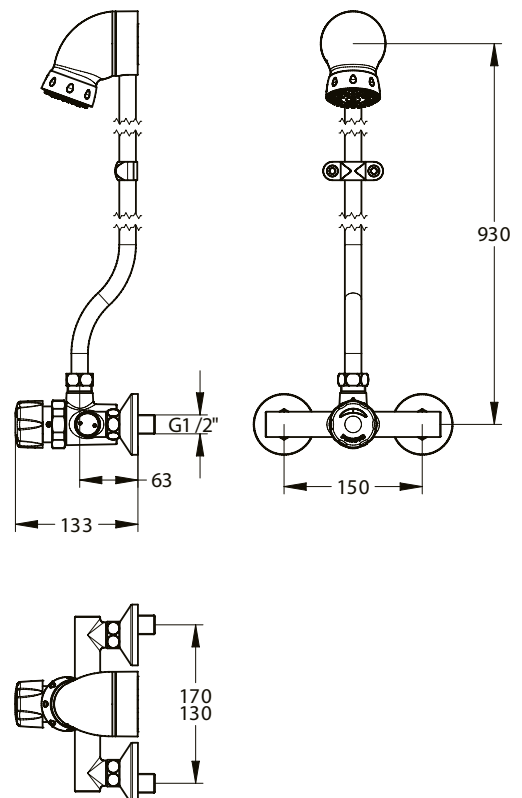

### Onderdelen:

Bestelnr.: 2.1931.722 (Art.nr. 90046) Revisieset

Bestelnr.: 2.1931.536 (Art.nr. 01017) Bovendeel met chroom knop

PRESTO MECHANISCH ZELFSLUITENDE KRANEN

Volumestroomdiagram Presto Alfa

11/24 Technische wijzigingen voorbehouden