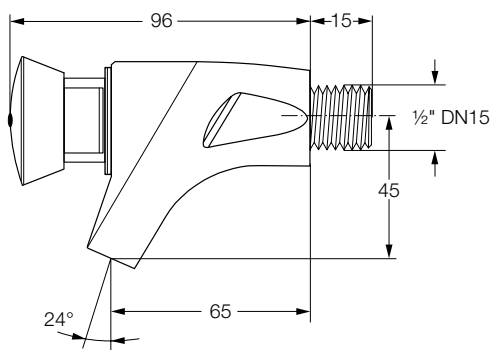

Onderdelen:

Bestelnr.: 2.1930.258 (Art.nr. 90202) Revisieset 504 K

Bestelnr.: 2.1931.545 (Art.nr. 01028) Bovendeel 504 K