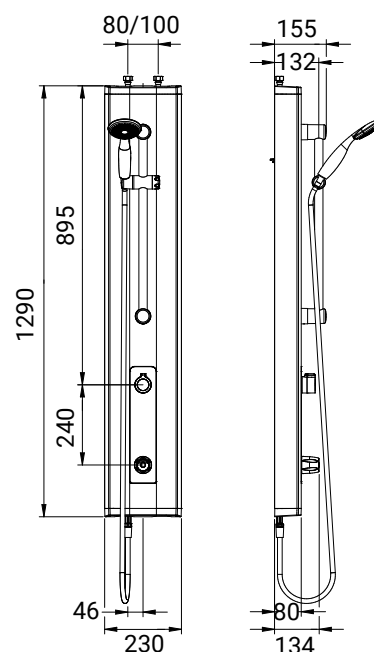

Prestotem 2 douchepaneel type 88856

Geanodiseerd aluminium met handdoche, thermostatische mengkraan en stopkraan

- Water- en energiebesparend
- Met installatieframe
- Eenvoudige montage, lage installatiekosten
- Vereenvoudigd onderhoud door scharnierend front
- Met uitwisselbare kraanafdekplaat
- Ideaal bij renovatie
- Met niet-zelfsluitende stopkraan
- Thermostatische mengkraan met gladde binnenkant waarbij geen keerkleppen nodig zijn (patent) omdat geen kruisverbindingen mogelijk zijn
- Met temperatuurbegrenzer
- Mogelijkheid voor thermische desinfectie

Specificatie:

Prestotem 2, geanodiseerd aluminium douchepaneel type 88856, met Presto Mastermix thermostatische mengkraan met temperatuurbegrenzer, handdouche, glijstang en stopkraan. Met scharnierend front voor vereenvoudigd onderhoud en geïntegreerde uitwisselbare kraanafdekplaat.

Waterbesparend en robuust. Met kogelafsluiters en flexibele slangaansluitingen met 1/2" wartel voor boven- of achteraansluiting.

Technische gegevens:

Behuizing:	Geanodiseerd aluminium (2,5 mm)
Volumestroom:	8 l/min
Aansluitingen:	1/2" wartel
Afmetingen paneel:	1290 x 230 x 80 mm
Bediening:	Stopkraan (180° open-dicht)
Thermostaatkraan:	Type Mastermix, geen keerkleppen benodigd
Handdouche:	Met anti-kalk sproeiplateau

Bestelnr.: 1347472 (Art.nr. 88856)

Opm. De Prestotem 2 douchepanelen zijn leverbaar in diverse varianten met elektronische of mechanische bediening, met vaste douchekop of handdouche, met en zonder mengkraan.