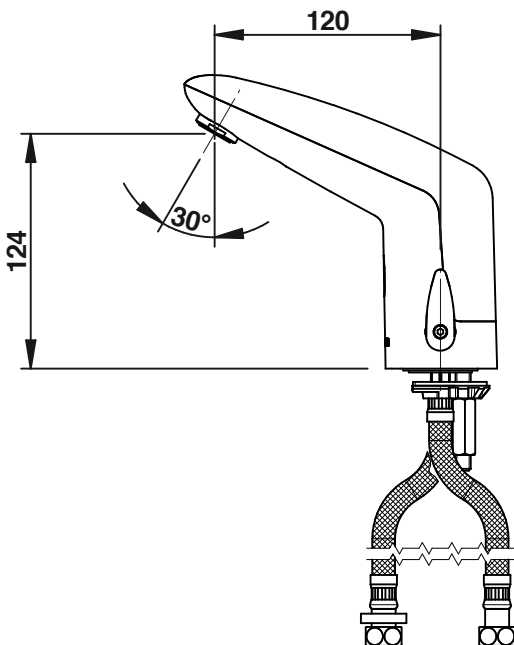

Modellen met transformator 230 V AC/7V DC:

Bestelnr.: 2.1930.209 (Art.nr. 55152) Mengkraan met hendelbediening

Bestelnr.: 2.1930.206 (Art.nr. 55051) Voor koud of voorgemengd water