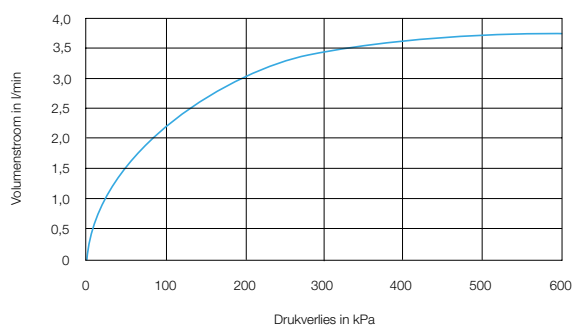

Volumestroomdiagram Presto 2000