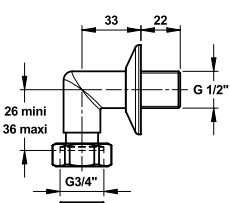

Volumestroomdiagram Presto 50