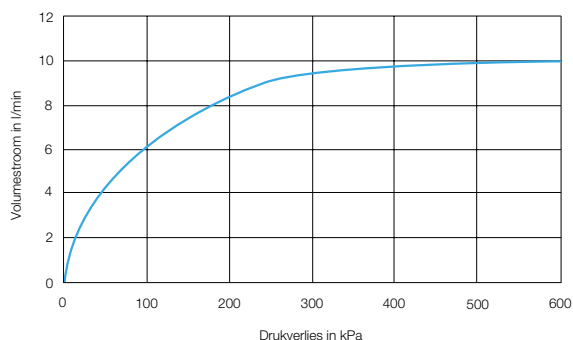

PRESTO MECHANISCH ZELFSLUITENDE KRANEN

Volumestroomdiagram Presto Alpa