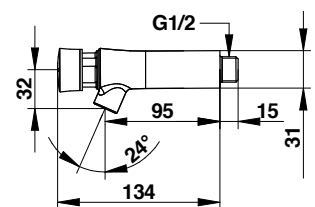

11/24 Technische wijzigingen voorbehouden