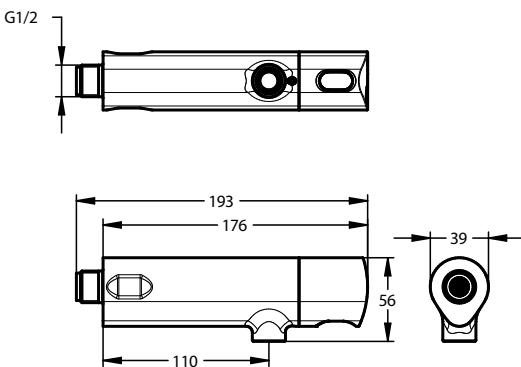

Accessoires:

Bestelnr.:1435186 (Art.nr. 91145)

PRESTOCOM communicatie box, benodigd om via een computer te communiceren (inregelen en uitlezen) met Presto elektronische kranen.