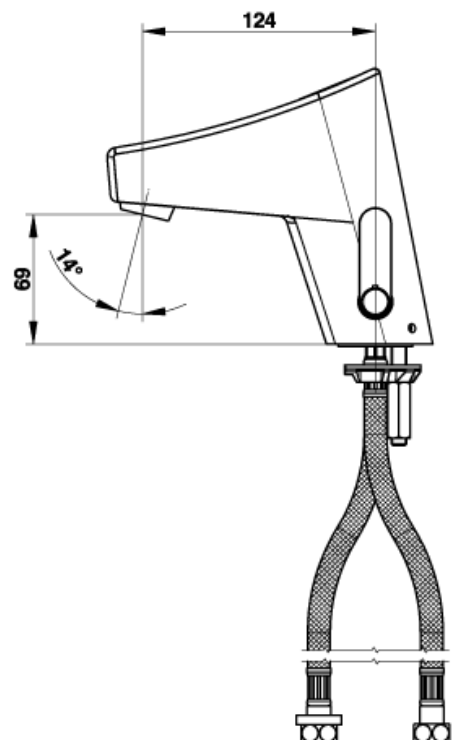

### Varianten:

Ook leverbaar met de kleuren, zwart, ivoor, zonnebloemgeel, felgroen en framboos.

PRESTO ELEKTRONISCH ZELFSLUITENDE KRANEN

11/24 Technische wijzigingen voorbehouden