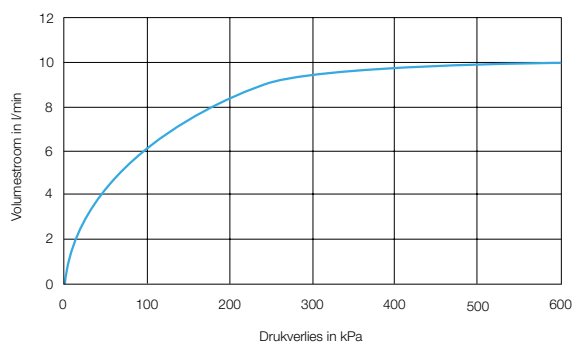

Volumestroomdiagram Presto Alpa

11/24 Technische wijzigingen voorbehouden