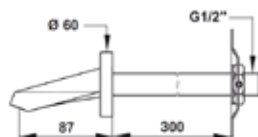

**Bestelnr.: 2.1930.864 (Art.nr. 30903)** Vast, 1/2" bi.

**Bestelnr.: 2.1930.863 (Art.nr. 30901)** Met wanddoorvoer en bevestiging, wand tot 200 mm

**Bestelnr.: 2.1930.865 (Art.nr. 30906)** Met wanddoorvoer en bevestiging voor wand 200 - 300 mm