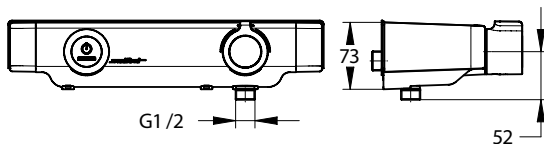

Instellingen:	Standaard	Instelbaar
Spoeltijd	30 sec.	1 sec. - 5 min.
Cyclusspoeltijd	geen	15 sec. - 5 min.
Cyclusspoelinterval	geen	6 - 120 h