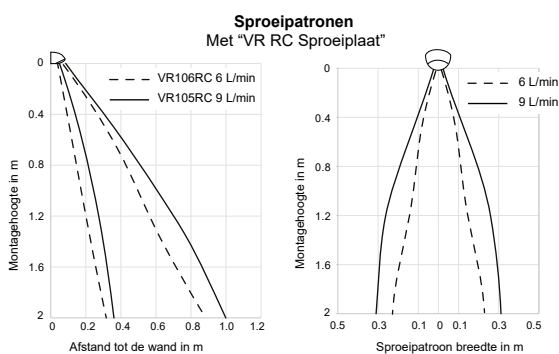

Onderdelen:

Bestelnr.: 4.1913.004
VR sproeiplatematset RubClean