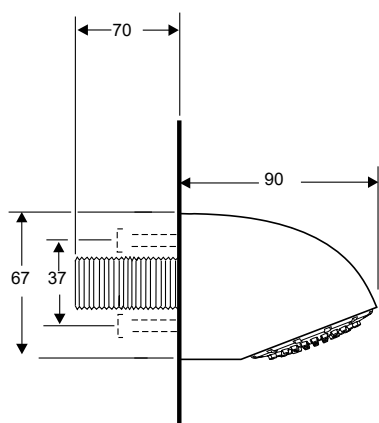

Onderdelen:

Bestelnr.: 4.1913.004
VR sproeiplatematset RubClean