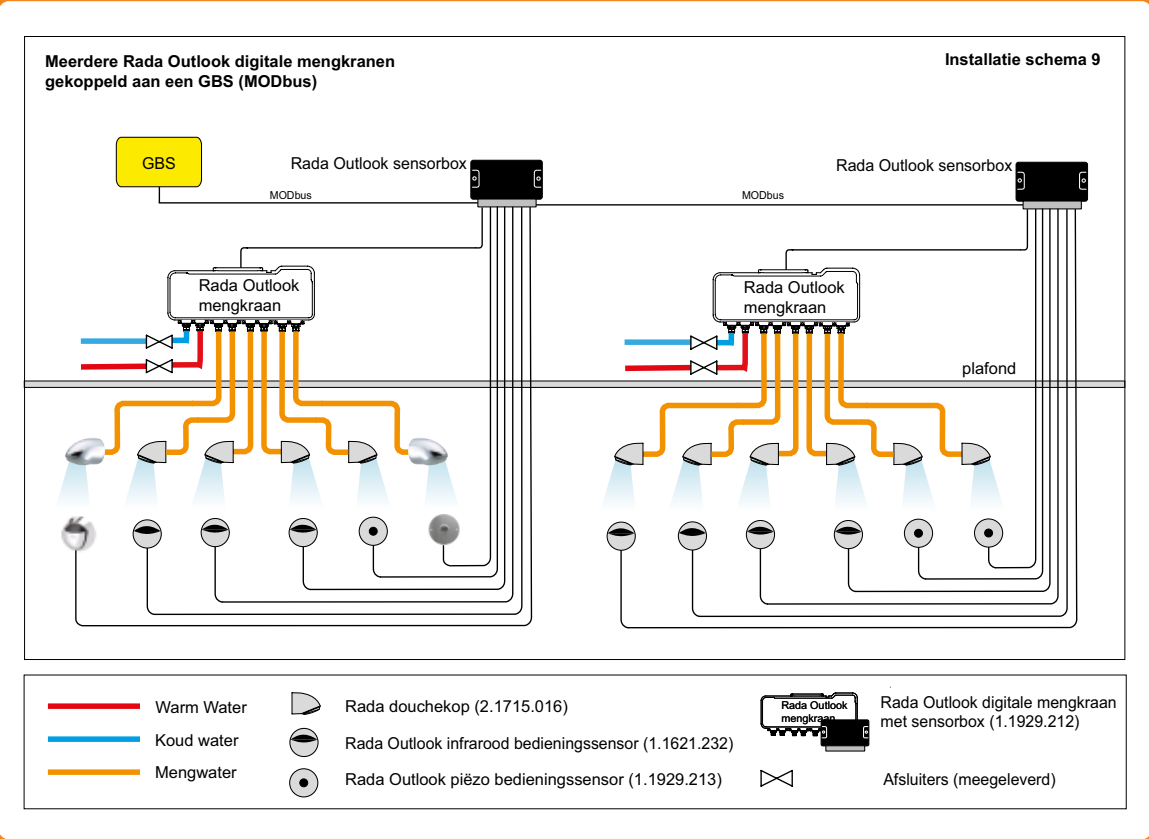

RADA OUTLOOK INSTALLATIESCHEMA'S

04/26 Technische wijzigingen voorbehouden