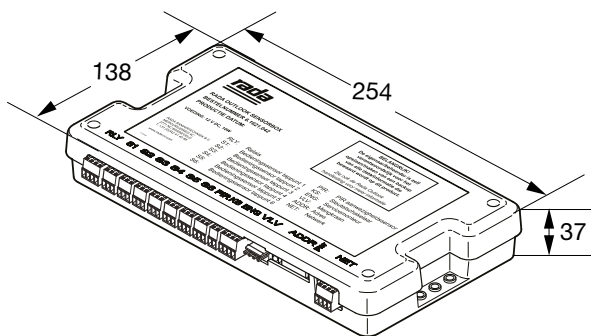

Instellingen:

Zie ook informatie over "programmeerkabel en software" op pagina 12.