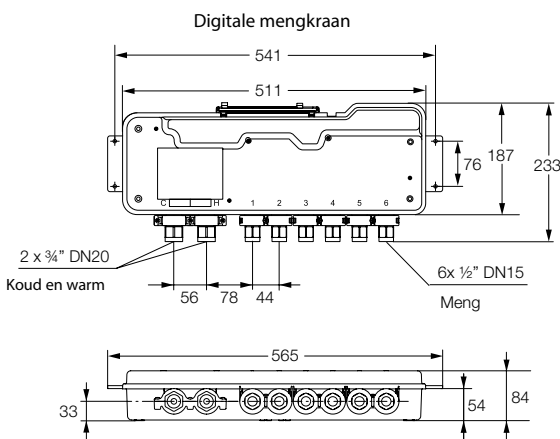

Volumestroomdiagram