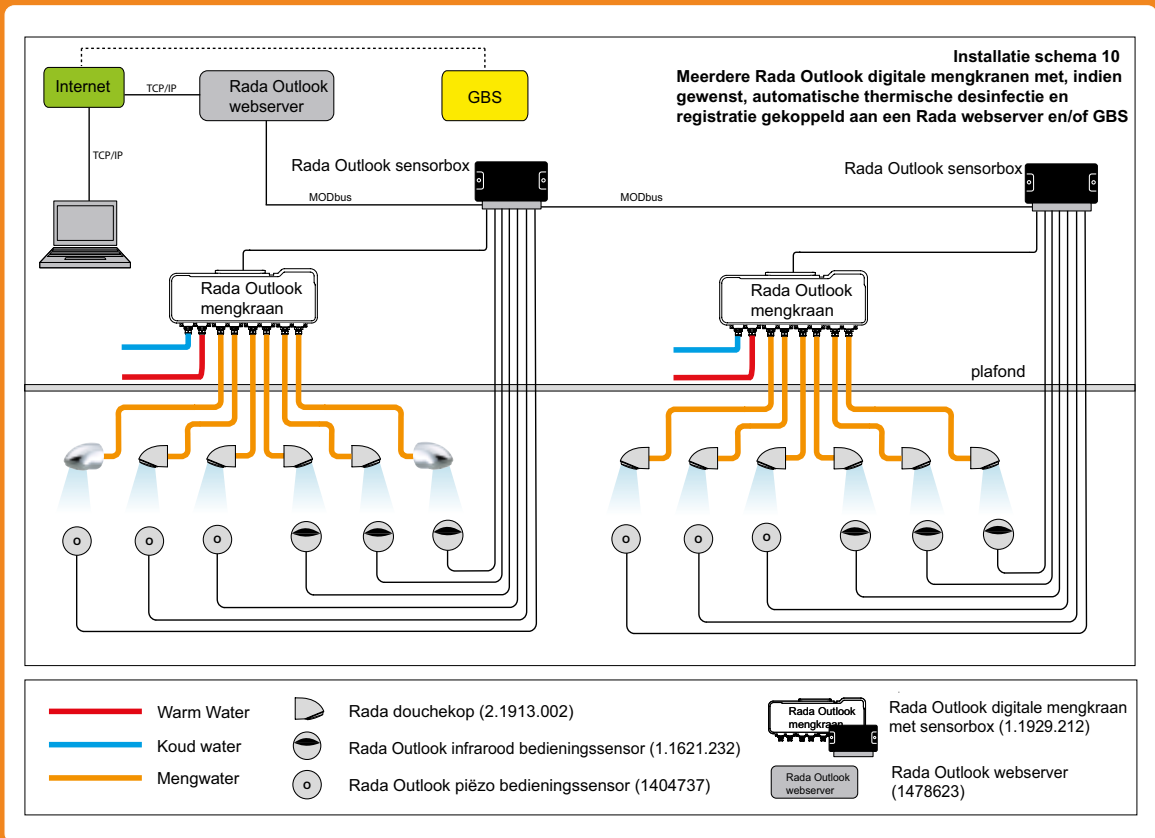

RADA OUTLOOK INSTALLATIESCHEMA'S

04/26 Technische wijzigingen voorbehouden

LEGIONELLAPREVENTIE