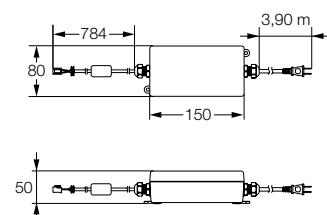

Transformator