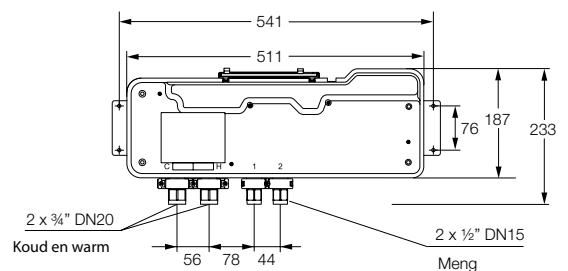

Bestelnr: 1.1929.214 (Art.nr. 280212)
Voor max. 2 douches

Bestelnr: 1.1929.335 (Art.nr. 280214)
Voor max. 4 douches

Volumestroomdiagram

LEGIONELLAPREVENTIE

Digitale mengkraan

Transformator

Beveiligingsseenheid