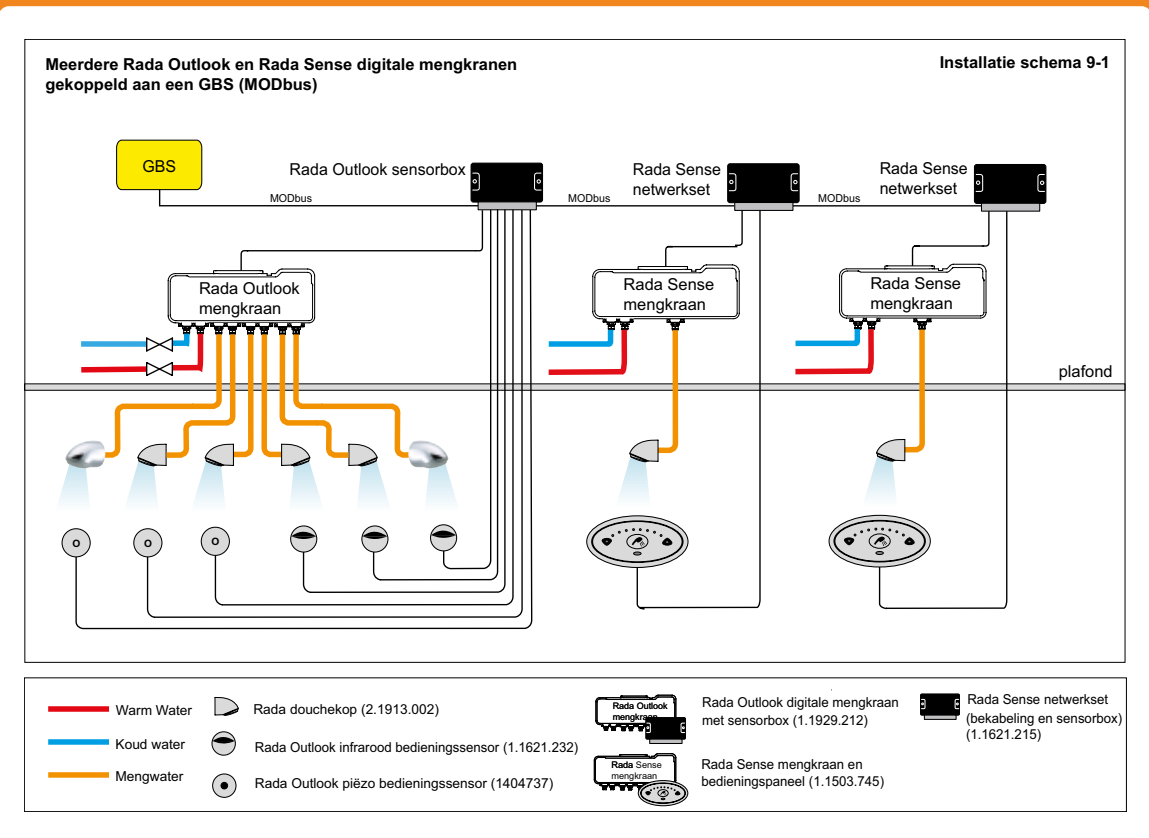

RADA OUTLOOK INSTALLATIESCHEMA'S

04/26 Technische wijzigingen voorbehouden