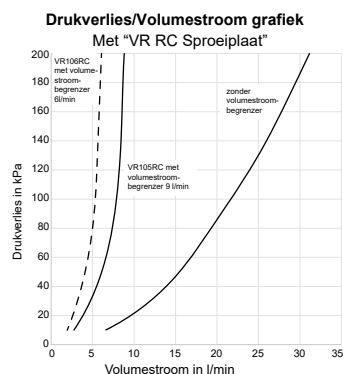

Onderdelen:

Bestelnr.: 4.1913.004
VR sproeiplatematset RubClean