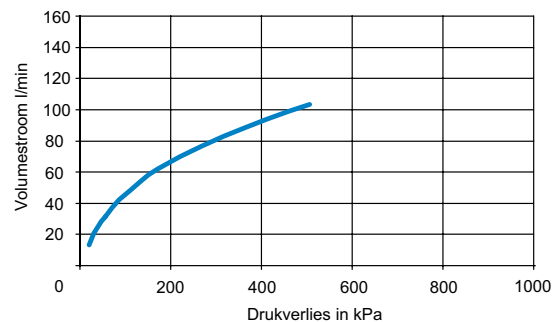

Volumestroomdiagram