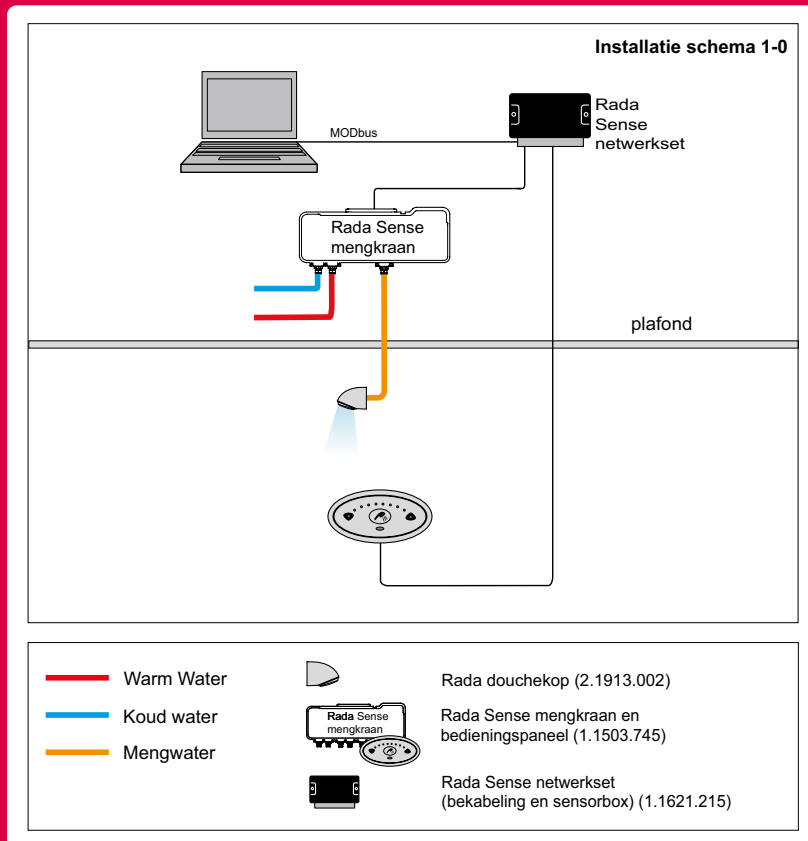

Onderstaande oplossing biedt de volgende voordelen:

- Digitale mengkraan, douchebesturing en magneetventielen in één kast, waardoor aanzienlijk bespaard wordt op installatie en montagekosten.
- Aanzienlijke besparing op elektrische bedrading, per douchebediening slechts één kabel aansluiten.
- Beperkte lengte van de mengwateruitleidingen.

- Mengtemperatuur op afstand regelbaar.
- Instelbare automatische cyclusspoeling van de tappunten met:
  - instelbare cyclusspoeltijd
  - instelbare spoeltemperatuur (!)
  - instelbaar cyclusinterval
  - spoelen op vaste tijden mogelijk
- Cyclusspoelingen worden geregistreerd en bewaard in een digitaal logboek
- Cyclusspoelrapporten zijn m.b.v. laptop ter plekke te downloaden. Voor online communicatie is een Rada cloudserver beschikbaar.
- Instelbare semi-automatische thermische desinfectie met handmatige activering, inclusief registratie en data opslag. Een by-passklep is niet nodig!!
- Meerdere Rada Sense en Outlook digitale mengkranen zijn onderling te koppelen tot een netwerk
- Aansluiting voor communicatie met een GBS (MODbus)
- Infrarood bedieningssensoren voor activering en temperatuurkeuze
- De Rada VR douchekoppen hebben het KIWA-keur laag verbruik (Z-klasse)
- De Rada elektronische zelfsluitende systemen leveren een water- en energiebesparing van ca. 45% ten opzichte van traditionele kranen.