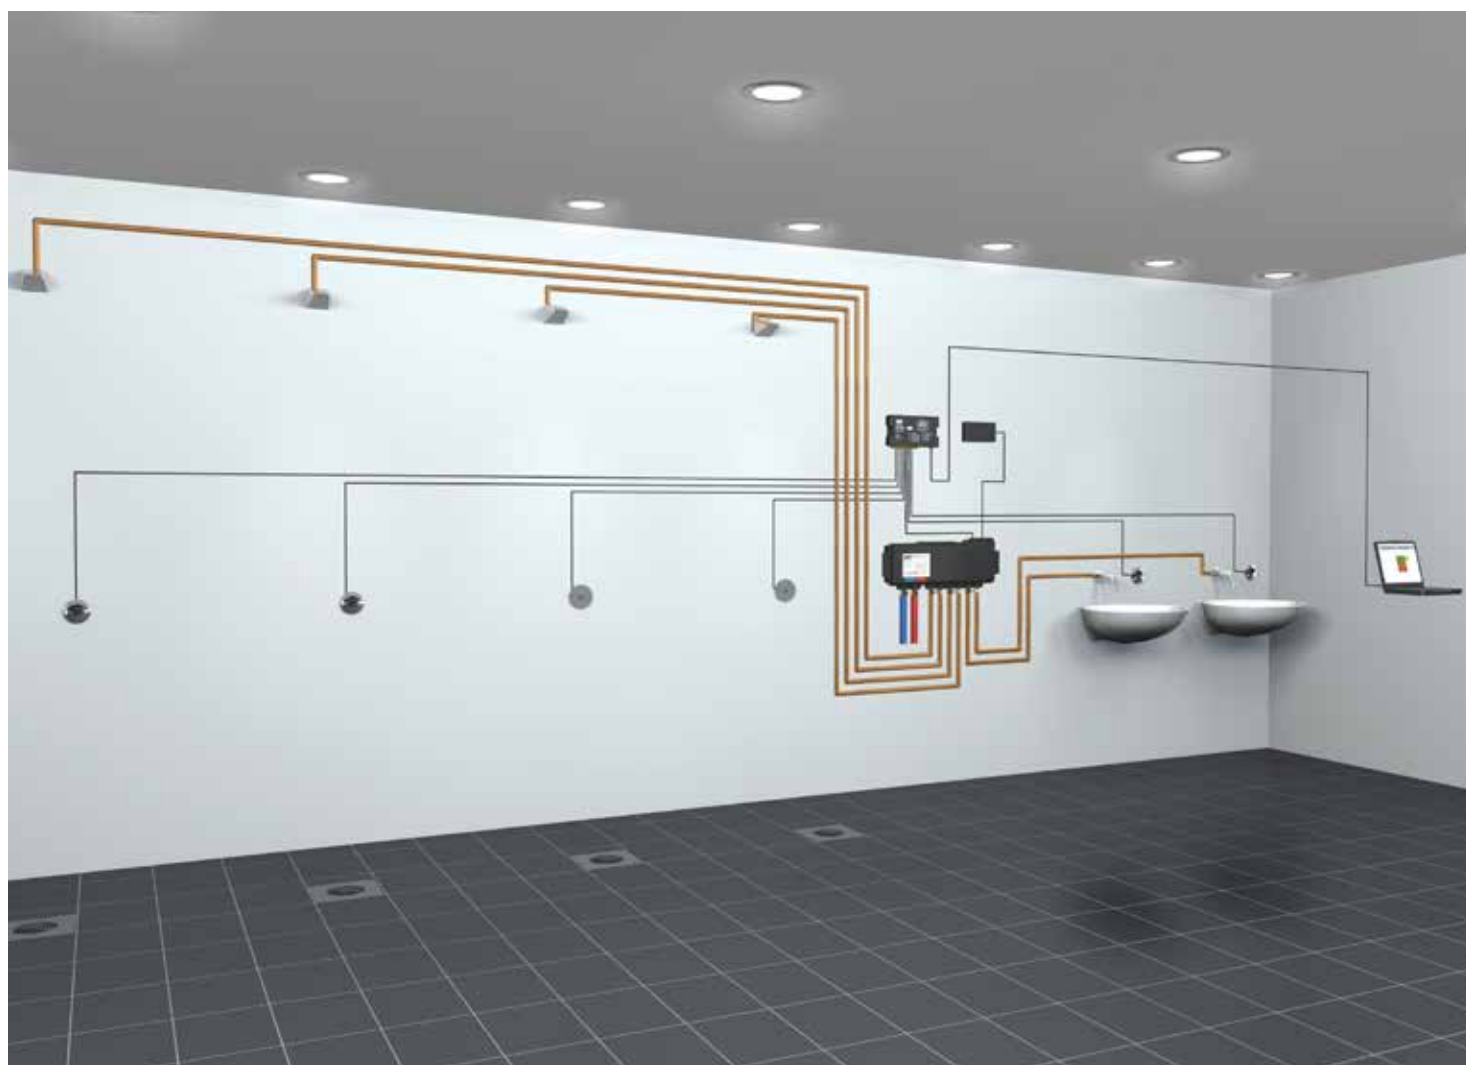

Rada Outlook en Rada Sense Slimme douche- en wastafelbesturingen

Temperatuur op afstand controleer- en regelbaar

Minder componenten, snellere montage

Geautomatiseerde beheersmaatregelen

Registratie van resultaten van beheersmaatregelen