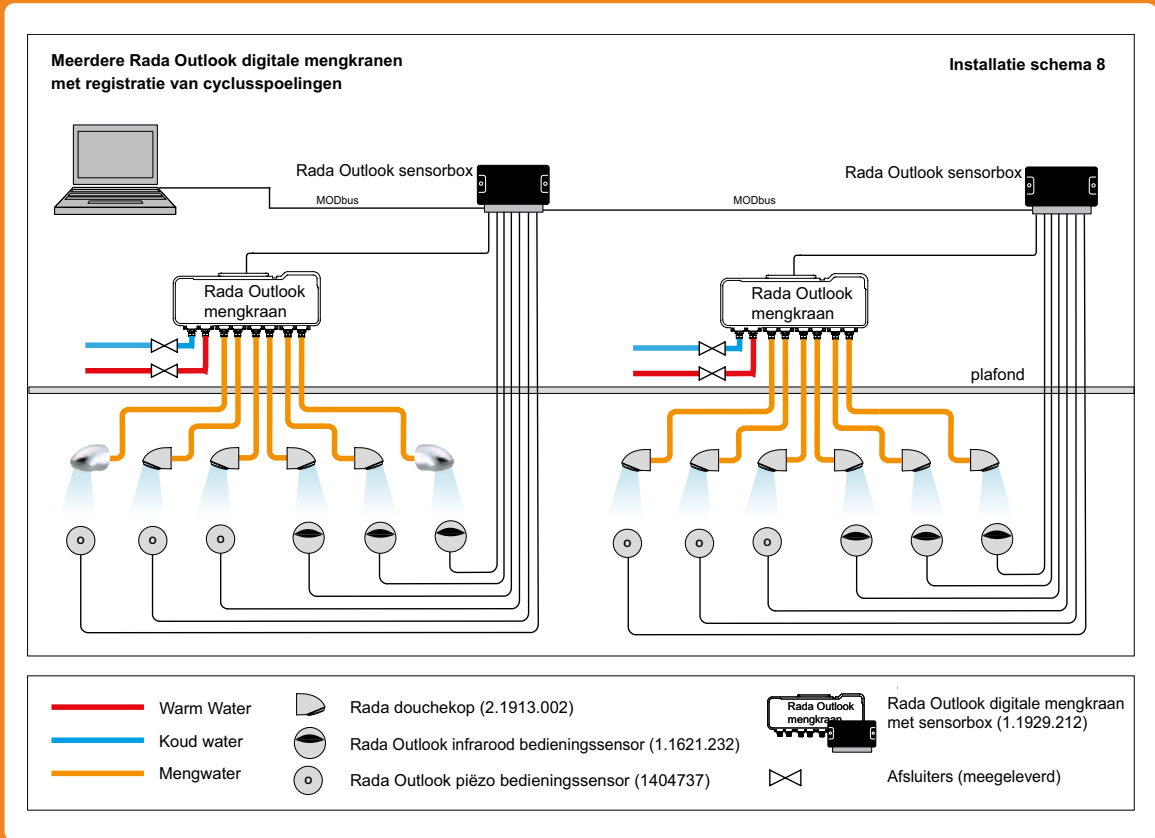

RADA OUTLOOK INSTALLATIESCHEMA'S

04/26 Technische wijzigingen voorbehouden