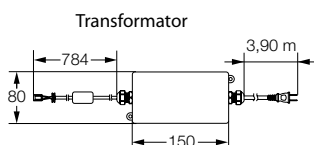

Volumestroomdiagram