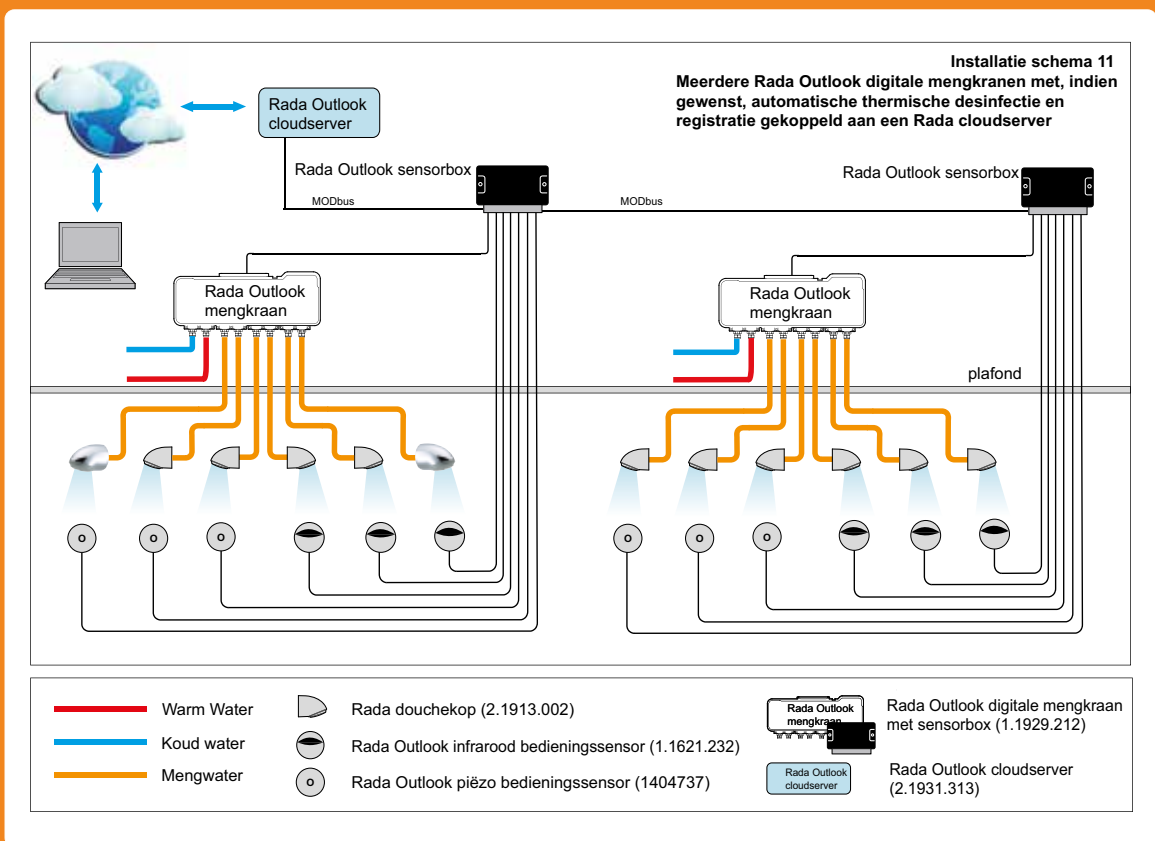

RADA OUTLOOK INSTALLATIESCHEMA'S

04/26 Technische wijzigingen voorbehouden

LEGIONELLAPREVENTIE