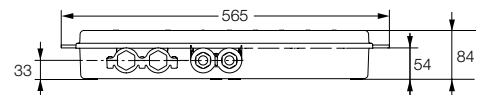

Bestelnr: 1.1929.214 (Art.nr. 280212)
Voor max. 2 douches

Bestelnr: 1.1929.335 (Art.nr. 280214)
Voor max. 4 douches

Volumestroomdiagram

LEGIONELLAPREVENTIE

Digitale mengkraan

Transformator

Beveiligingsseenheid