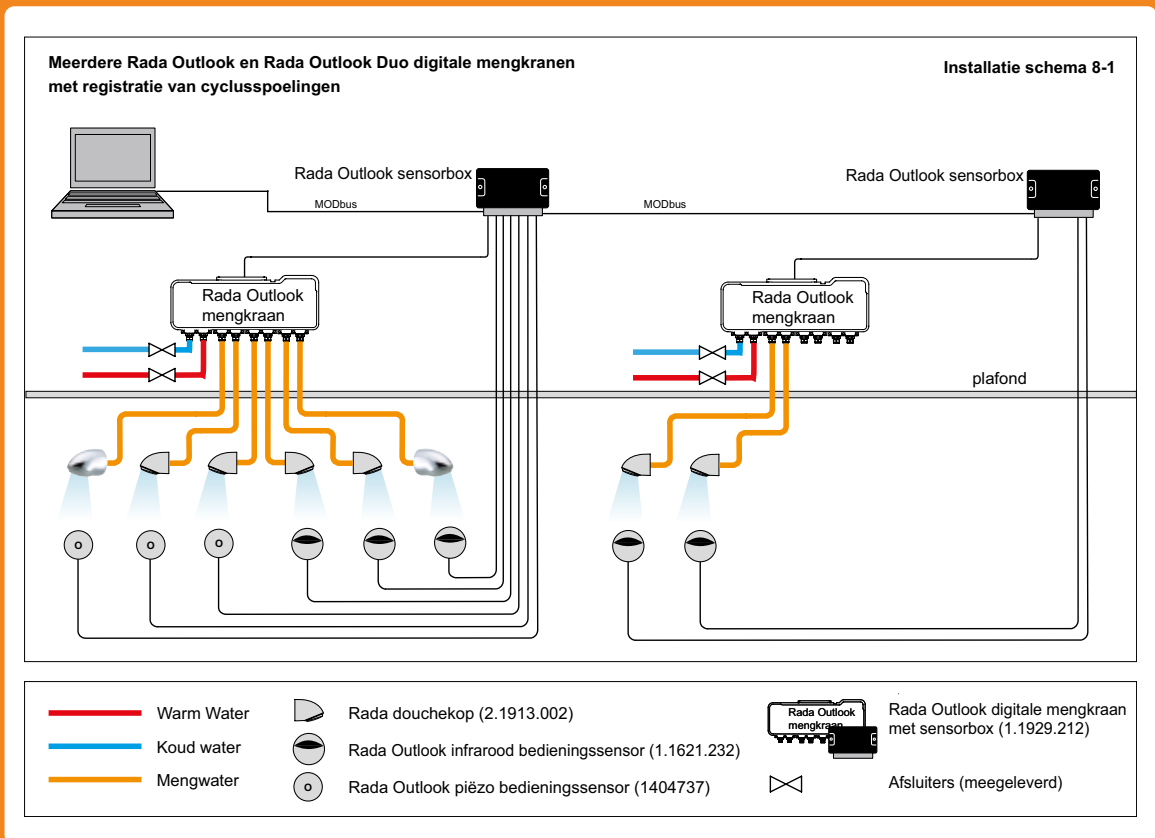

RADA OUTLOOK INSTALLATIESCHEMA'S

04/26 Technische wijzigingen voorbehouden