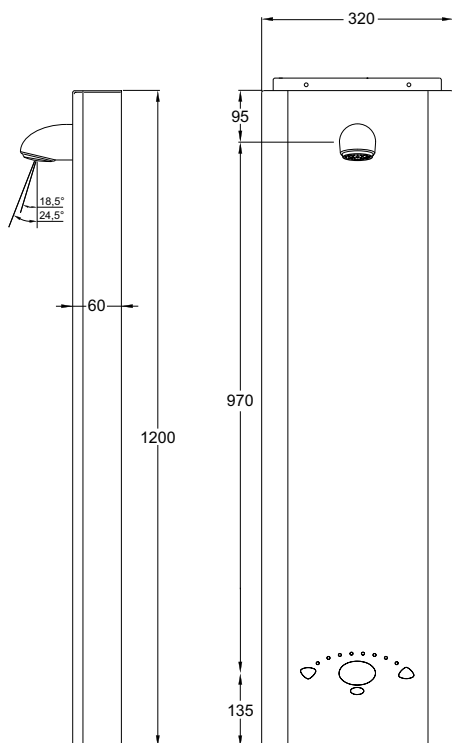

Rada rvs douchepaneel M400

Wit geëpoxeerd met Rada Sense mengkraan

- TMV3 keur
- Hygiënisch, bediening zonder aan te raken
- Water- en energiebesparend
- Vandaalbestendig
- Met instelbare automatische cyclusspoeling
- Maximale temperatuursbeveiliging
- Zeer nauwkeurige temperatuurregeling
- Geïntegreerd thermisch desinfectieprogramma met logboek
- **Programmeren/uitlezen via bluetooth App**
- Eenvoudige montage, lage installatiekosten
- Ideaal bij renovatie

Specificatie:

Rada wit geëpoxeerd r.v.s. douchepaneel, type M400, met geïntegreerd Rada Sense bedieningspaneel en separaat, uit het zicht, te monteren mengkraan in een besturingskast. Het bedieningspaneel biedt non-touch bediening voor activering en temperatuurkeuze. Via App instelbare maximum-, minimum- en start temperatuur evenals periodieke automatische cyclusspoelingen. Met mogelijkheid voor semi-automatische thermische desinfectie met registratie van de resultaten. Wordt geleverd met transformator, keerkleppen en vuilfilters. Waterbesparend en robuust. Met waterbesparende douchekop, type Rada VR106RC.

Technische gegevens:

Behuizing:	Rvs, wit geëpoxeerd
Volumestroom:	6 l/min
Aansluitingen mengkraan:	½ " buitendraad
Spoeltijd:	5 sec. - 60 min.
Cyclusspoeltijd:	1 min. - 59 min.
Cyclusinterval:	1 - 983 uren
Basisinstelling spoeltijd:	15 sec.
Basisinstelling cyclusspoeling:	2 min. na 12 uur geen gebruik
Transformator:	230 V AC/12V DC, 20W
Afmetingen paneel:	1200 x 320 x 60 mm

Bestelnr.: 1468731 (Art.nr. 434080)

Accessoires:

Bestelnr.: 1.1621.215 Netwerkset

Bestaande uit: sensorbox, kabel tussen mengkraan en sensorbox en kabel tussen bedieningspaneel en sensorbox.
(meer info op www.radacontrols.com)

Bestelnr.: 1.1621.202 (Art.nr. 280102)