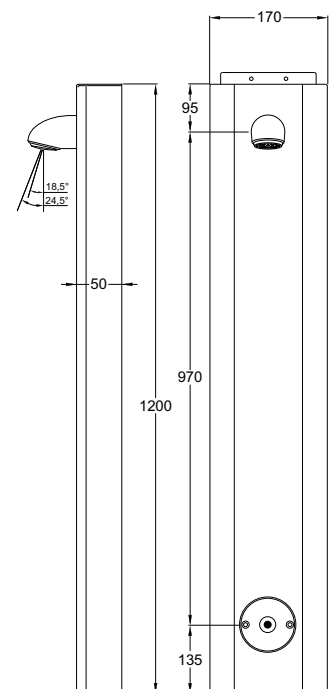

Rada Outlook rvs douchepaneel V500

Wit geëpoxeerd, ideaal bij renovatie

- Aan te sluiten op een Outlook systeem
- Water- en energiebesparend
- Vandalbestendig
- Eenvoudige montage, lage installatiekosten
- Met cyclusspoeling en registratie
- Ideaal bij renovatie

Specificatie:

Rada wit geëpoxeerd r.v.s. douchepaneel, voor koud of voorgemengd water, type V500. Waterbesparend en robuust, met Rada Outlook 280101 infraroodbediening. Spoeltijd instelbaar, cyclusspoeling instelbaar via Rada Outlook digitale mengkraan. Met waterbesparende douchekop, type Rada VR106RC. Met flexibele slangaansluiting met ½" wartel, voor boven- of achteraansluiting. Extra benodigd Rada Outlook digitale mengkraan.

Technische gegevens:

Behuizing:	Rvs, wit geëpoxeerd
Volumestroom:	6 l/min
Aansluiting:	½" wartel
Spoeltijd:	instelbaar
Cyclusspoeling:	instelbaar
Afmetingen paneel:	1200 x 170 x 50 mm

Bestelnr.: 1.1929.225 (Art.nr. 435065) V500 met Outlook infrarood bediening (280101) en VR106

Bestelnr.: 1.1929.226 (Art.nr. 435066) V510 met Outlook piëzo (280105) bediening en VR106

Bestelnr.: 1.1929.227 (Art.nr. 435067) V540 met Outlook piëzo bediening (280105) en glijstangset

Accessoires:

Bestelnr.: 1.1929.212 (Art.nr. 280100) Rada Outlook digitale mengkraan voor maximaal 6 douchepanelen

Bestelnr.: 1.1929.335 (Art.nr. 280214) Rada Outlook Vier digitale mengkraan voor maximaal 4 douchepanelen

Bestelnr.: 1.1929.214 (Art.nr. 280212) Rada Outlook Duo digitale mengkraan voor maximaal 2 douchepanelen

LEGIONELLAPREVENTIE