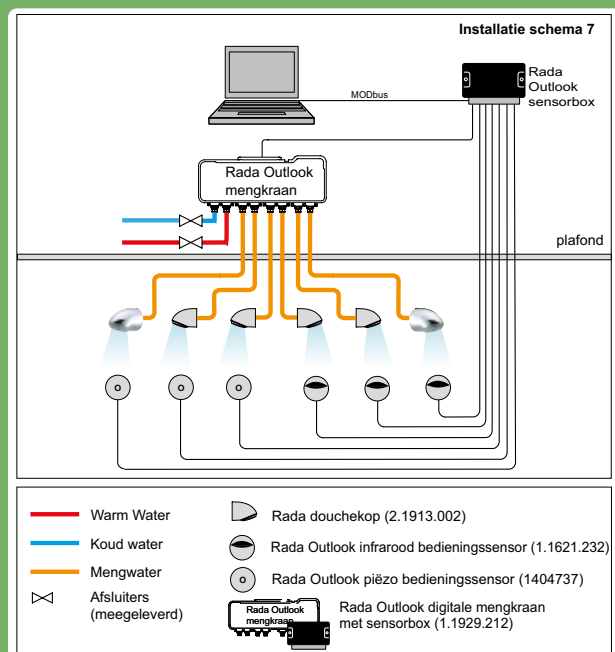

- Instelbare automatische periodieke thermische desinfectie is mogelijk i.c.m. TD-regelaar, webserver, cloudserver of GBS, inclusief registratie en dataopslag. Een by-passklep is niet nodig!!
- Handmatige thermische desinfectie mogelijk dmv een laptop/pc. Een by-passklep is niet nodig!!
- **Energiezuinige Eco TD**
- Meerdere Rada Outlook en Rada Sense digitale mengkranen zijn te koppelen tot een netwerk
- Aansluiting voor communicatie met een GBS (MODbus)
- Keuze uit infrarood of piëzo bedieningssensoren
- De Rada VR douchekoppen hebben het KIWA-keur laag verbruik (Z-klasse)
- De Rada elektronische zelfsluitende systemen leveren een water- en energie besparing van ca. 45% t.o.v. traditionele kranen.