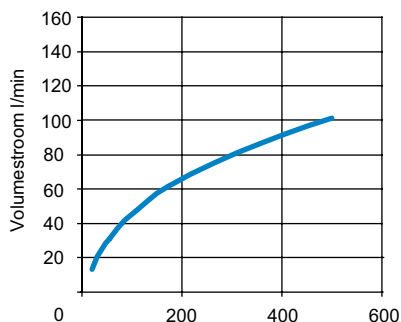

Specificatie:

Rada Outlook digitale mengkraan, bestaande uit een, uit het zicht te monteren, mengkraan voor wandmontage. Inclusief keerkleppen, en vuilfilters. Met $\frac{3}{4}$ " buitendraad aansluitingen voor warm en koud water toevoer met afsluiters met aftap om de keerkleppen te kunnen controleren en mengwateraansluitingen met $\frac{1}{2}$ " buitendraad. Met twee of vier geïntegreerde magneetventielen. De Rada Outlook digitale mengkraan wordt geleverd met de Rada Outlook sensorbox en een transformator 230 V AC/12 V DC.

Technische gegevens:

Volumestroom:	Max. 52 l/min. bij 200 kPa drukverlies
Minimale volumestroom:	6 l/min.
Minimaal drukverlies:	20 kPa
Drukverhouding:	Max. 1:3
Max. temp.beveiliging:	Intern
Warmwater temperatuur:	Max. 65°C (80°C tijdens thermische desinfectie)
Nauwkeurigheid:	$\pm 1^\circ \text{C}$
Aansluitingen:	Inlaten $\frac{3}{4}$" buitendraad Uitlaten $\frac{1}{2}$" buitendraad
Omgevingstemperatuur:	1 - 40°C
Beschermingsgraad:	IP24
Transformator:	230 V AC/12V DC, 30W

Bestelnr: 1.1929.214 (Art.nr. 280212)
Voor max. 2 douches

Bestelnr: 1.1929.335 (Art.nr. 280214)
Voor max. 4 douches

Volumestroomdiagram