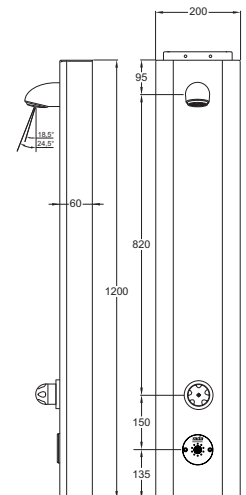

* LED signalering:

- Uit (geen led's aan): gereed voor gebruik
- Groen "aftellend" = Douchetijd loopt af
- Groen knipperend = Pauzetijd
- Rood "aftellend/knipperend" = laatste douchetijd loopt af
- Rood led onderin brandend: Blokkeertijd....

Netwerk:

Maximale lengte: 1000 meter
Maximaal aantal bedieningen: 250