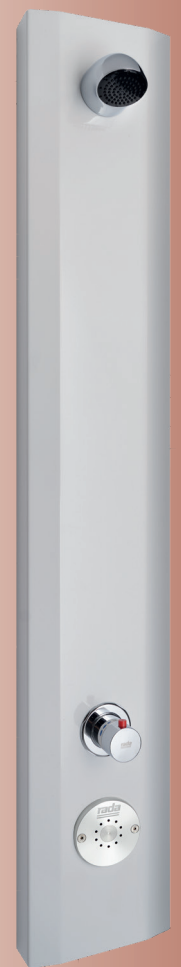

Specificatie:

Rada wit geëpoxeerd r.v.s. douchepaneel, type M600, met geïntegreerde, door de gebruiker te bedienen, thermostaatkraan met mogelijkheid om de kraan op simpele wijze handmatig thermisch te desinfecteren. Met Rada waterbesparende douchekop, type Rada VR106RC en met campingsensor voor één douche met tijdsignalering via led's. Bestaande uit een piëzo bedieningssensor 1471030 met geïntegreerde electronica en 10 led's en magneetventiel 1496794. Met instelbare spoeltijd, pauzetijd, blokkeertijd en cyclusspoeling. Koppelbaar in een netwerk. Netadapter apart te bestellen.

Technische gegevens:

Behuizing:	Rvs, wit geepoxeerd
Volumestroom:	6 l/min
Aansluitingen:	½" wartel
Afmetingen paneel:	1200 x 200 x 60 mm
Bedieningssensor:	
Activering:	Rada piëzo druktoets
Tijdsignalering:	Via LED's
Beschermingsklasse:	IP 65
Magneetventiel:	
Spanning:	12V DC, 8,5 W

Basisinstellingen:

Douchetijd: 5 min.
Pauzetijd: 1 min.
Blokkeertijd: 2 min.
Cyclusspoeltijd: 2 min. (Slim)
Cyclusinterval: 72 uur
Opm.! Bij gebruik van een zogenaamde spoeltimer, zijn extra spoelingen instelbaar.

Instelmogelijkheden (via netwerkdongel/PC):

Zie productblad Rada Campingsensor

Bestelnr.: 1480103

Extra benodigd:

Bestelnr.: 1480776 (Art.nr. 277198)
Rada netadapter, 230V AC/12V DC

Accessoires:

Bestelnr.: 1471031 (Rada spoeltimer met trafo)
Bestelnr.: 1471032 (Rada spoeltimer zonder trafo)

DOUCHEPANELEN