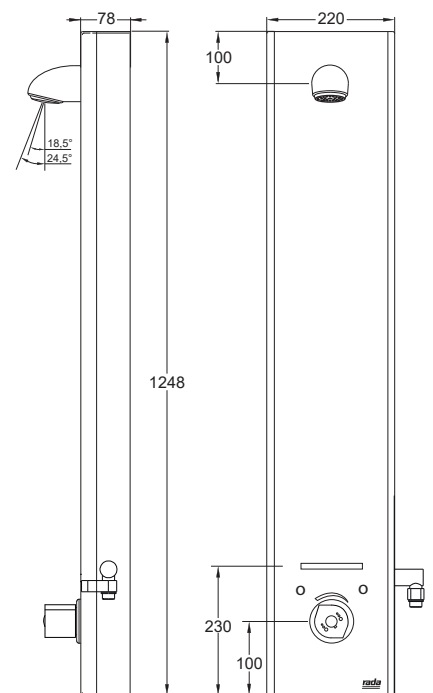

* Dit betekent dat er enkel een cyclusspoeling plaats vindt als er in het voorafgaande cyclusspoelinterval, in totaal minder tijd gespoeld is als de cyclusspoeltijd.