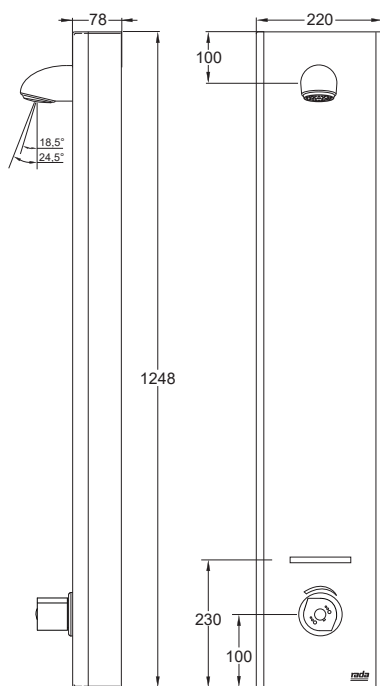

* Dit betekent dat er enkel een cyclusspoeling plaats vindt als er in het voorafgaande cyclusspoelinterval, in totaal minder tijd gespoeld is als de cyclusspoeltijd.

Rada Tec M3000 douchepaneel

Rvs uitvoering met thermostaat, VR106 douchekop, infrarood bediening en bluetooth optie

- Water- en energiebesparend
- Vandalbestendig
- Met instelbare automatische cyclusspoeling
- Optioneel programmeren/uitlezen via bluetooth
- Met registratie van max. 350 cyclusspoelingen

Specificatie:

Rada Tec rvs douchepaneel, type M3000, met geïntegreerde thermostaatkraan en VR106 douchekop. Waterbesparend en robuust, zelfsluitend met infrarood bediening, met instelbare douchetijd en intelligente* automatische cyclusspoeling. Wordt geleverd met douchekop en magneetventiel. Met flexibele slangen met 3/8" wartel voor boven- of achteraansluiting. **Extra benodigd: netadapter of transformator 230V AC/12V DC en eventueel afsluiters voor boven- of achteraansluiting.**

Technische gegevens:

Behuizing paneel:	Rvs
Volumestroom:	6 l/min.
Spoeltijd (sec.):	3 - 600, standaard 23.
Bedieningssensor:	dubbel (1 x 5 en 1 x 70 cm)
Modus:	Normaal, of Start-Stop (dubbele sensor bij modus normaal, 5 en 70 cm)
Tijd schoonmaakstand:	1 - 10 min., standaard 3 min.
Cyclusspoeltijd (sec.):	3, 15, 30, 60, 90, 120, 180
Cyclusspoelinterval:	12, 24, 48, 72, 96, 108 uur
Starttijd cyclusspoeling:	App only
Thermische desinfectie:	Via extern signaal (tijd, geen temperatuur logging)
Geheugenopslag:	350 cyclusspoelingen of thermische desinfecties
Aansluitingen:	3/8" wartel
Werkdruk:	100 - 500 kPa
Warm water temp.	Max. 70°C
Temperatuurbegrenzing:	Mechanisch instelbaar
Smartphone/Tablet:	Bluetooth min. 4.2 , Android min. 7

Bestelnr.: 3050114 Uitvoering geborsteld rvs

Bestelnr.: 1605334 Uitvoering wit gecoat

Hierbij benodigd:

Netadapter:

Bestelnr.: 1611637 (Art.nr. 1611637)

Rada Tec netadapter 230 V AC/12V DC 1A, in zwart kunststof behuizing met kabellengte 2,1 meter.

Optioneel:

2 x Bestelnr.: 3050121 Rechte afsluiter, bovenaansl.

2 x Bestelnr.: 3050122 Haakse afsluiter, achteraansl.

Accessoires:

Bestelnr.: 1516179 Bluetooth adapter