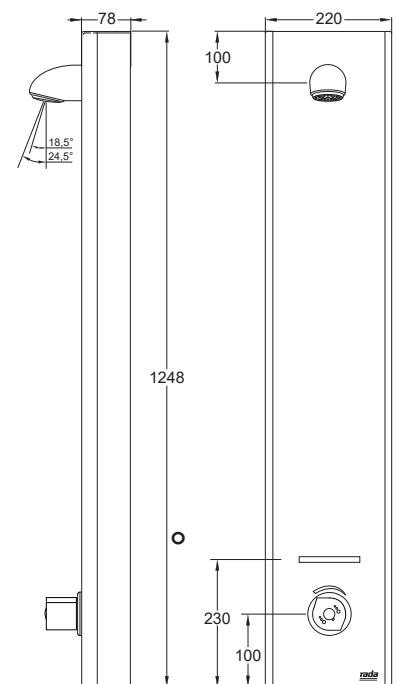

Optioneel:

2 x Bestelnr.: 3050121 Rechte afsluiter, bovenaansl.

2 x Bestelnr.: 3050122 Haakse afsluiter, achteraansl.

DOUCHEPANELEN

* Dit betekent dat er enkel een cyclusspoeling plaats vindt als er in het voorafgaande cyclusspoelinterval, in totaal minder tijd gespoeld is als de cyclusspoeltijd.