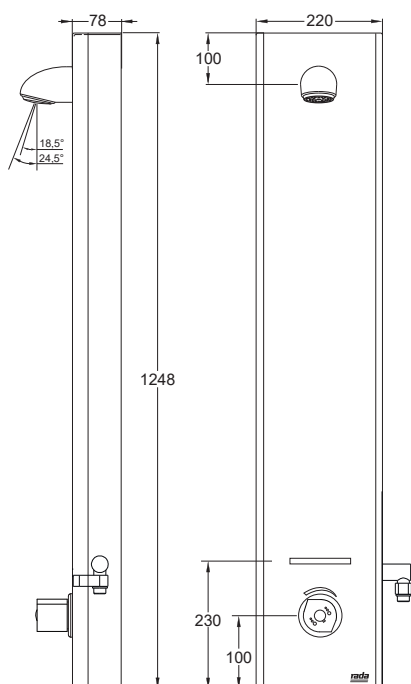

Accessoires:

Bestelnr.: 1516179 Bluetooth adapter

* Dit betekent dat er enkel een cyclusspoeling plaats vindt als er in het voorafgaande cyclusspoelinterval, in totaal minder tijd gespoeeld is als de cyclusspoeltijd.