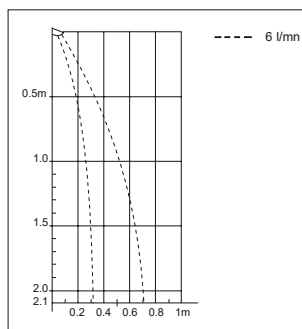

### Technische gegevens:

Behuizing: Verchroomd messing  
Volumestroom: 6 l/min.  
Sproeihoek: 17° of 25°  
Voordruk: 100 - 500 kPa  
Aansluiting: 1/2" buitendraad

**Bestelnr.: 2.1930.178** (Art.nr. 29110)

### Onderdelen:

Bestelnr.: 2.1930.252 (Art.nr. 90191):

Sproeiplaatset

Bestelnr.: 1336369 (Art.nr. 310):

Volumestroombegrenzer 6 l/min.

DOUCHEKOPPEN

Sproeihoek 17°

Sproeihoek 25°