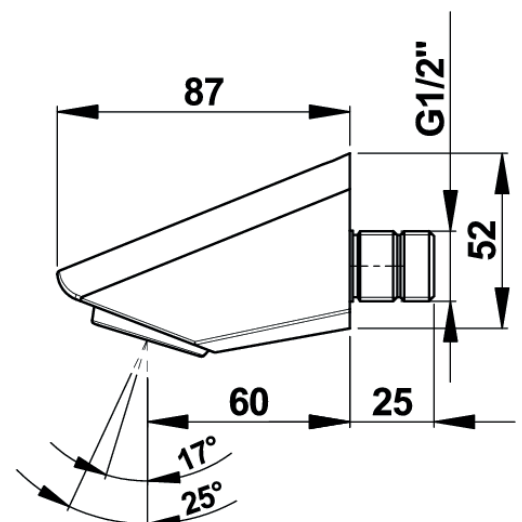

### Technische gegevens:

Behuizing: Verchroomd messing  
Volumestroom: 6 l/min.  
Sproeihoek: 17° of 25°  
Voordruk: 100 - 500 kPa  
Aansluiting: 1/2" buitendraad

**Bestelnr.: 2.1930.178** (Art.nr. 29110)

### Onderdelen:

Bestelnr.: 2.1930.252 (Art.nr. 90191):

Sproeiplaatset

Bestelnr.: 1336369 (Art.nr. 310):

Volumestroombegrenzer 6 l/min.

DOUCHEKOPPEN

Sproeihoek 17°

Sproeihoek 25°