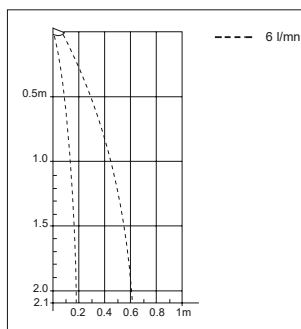

### Technische gegevens:

Behuizing: Verchroomd messing  
Volumestroom: 6 l/min.  
Sproeihoek: 17° of 25°  
Voordruk: 100 - 500 kPa  
Aansluiting: 1/2" buitendraad

**Bestelnr.: 2.1930.178** (Art.nr. 29110)

### Onderdelen:

Bestelnr.: 2.1930.252 (Art.nr. 90191):

Sproeiplaatset

Bestelnr.: 1336369 (Art.nr. 310):

Volumestroombegrenzer 6 l/min.

DOUCHEKOPPEN

Sproeihoek 17°

Sproeihoek 25°